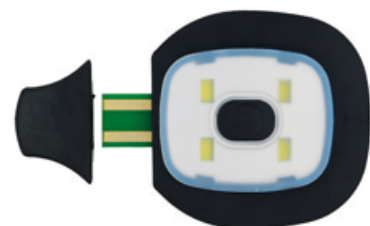

MagBeanie

Hochwertige Strickmütze mit integrierter LED-Lampe!

MagBeanie

Integrierte
LED-Lampe
(4 LEDs)

Neu: Stickung jetzt ab 100 Stück möglich!

Lieferzeit: 4 Wochen

Ideal geeignet für:

- Jogging • Biking
- Camping • Marathon Events
- etc.

MagBeanie

Die **LED-Einheit** kann einfach entnommen werden und per USB aufgeladen werden.

MagBeanie

MagBeanie

Strickmütze

Maße: 210 x 200 x 35 mm

- Hochwertige Strickmütze mit integrierter LED-Lampe (4 LEDs)
- Wechsel zwischen drei unterschiedlich starken Lichtintensitätsleveln möglich
- Die LED-Einheit kann einfach entnommen und per USB aufgeladen werden.
- Leuchtdauer bis zu vier Stunden
- Die MagBeanie ist ideal geeignet für Jogger, Biker, Camping, Reparaturen und viele weitere Aktivitäten
- Standardfarben: Schwarz und Grau, andere Farben auf Anfrage
- Verpackt im PE-Beutel. Optional Paper-Card (s. u.)
- Veredelung durch Stickerei