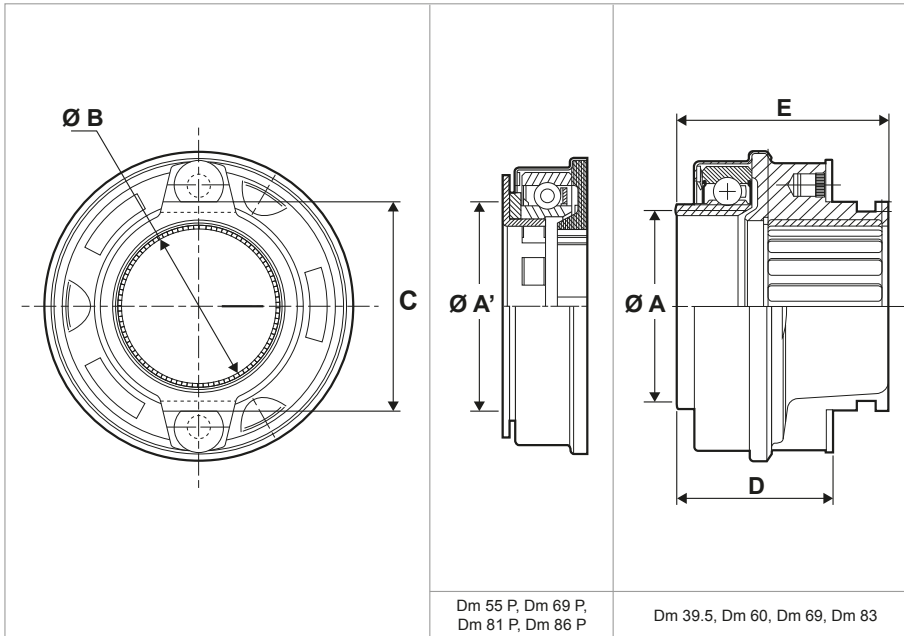

Cojinete

EMPUJAR

A/A'

Diametro de la cara de contacto

B

diámetro interior del cojinete

C

Dimensiones de la horquilla