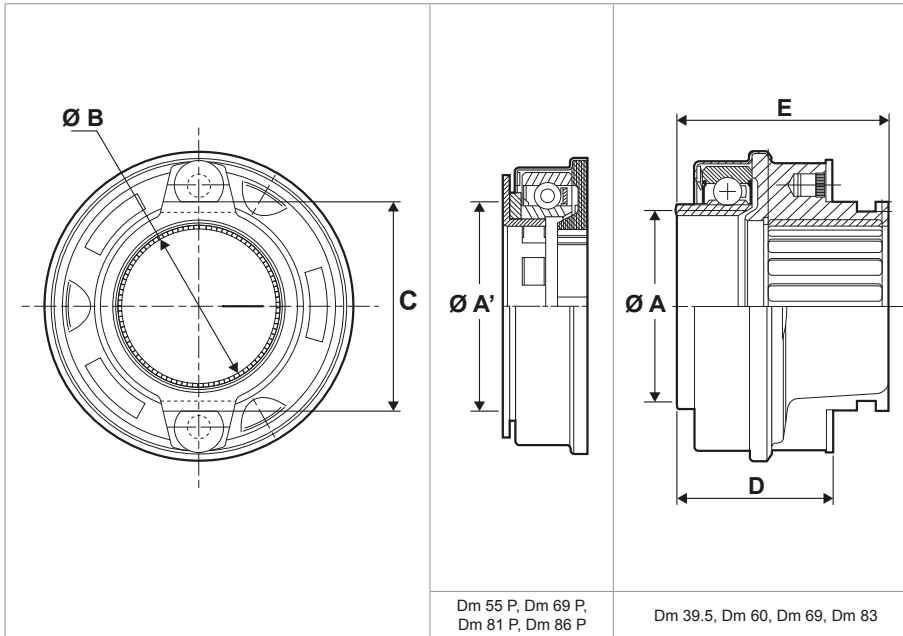

Ausrücklager

GEDRÜCKTE KUPPLUNG

A/A' Durchmesser der Auflagefläche

B Durchmesser des Ausrücklagers

C Abmessungen Ausrückgabel