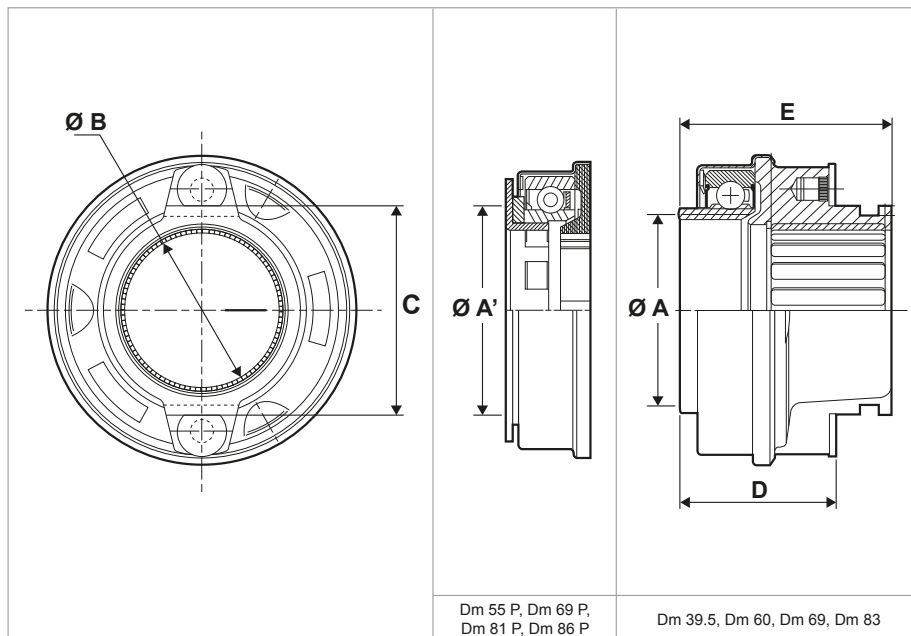

E Lungimea totală

Otpuštajući ležaj

MODEL POTISNI

A/A' Prečnik dodirne strane

B Prečnik otvora

C Mere viljuške

MODEL VUČNI

D Udaljenost između dodirne tačke viljuške i dodirne strane membrane