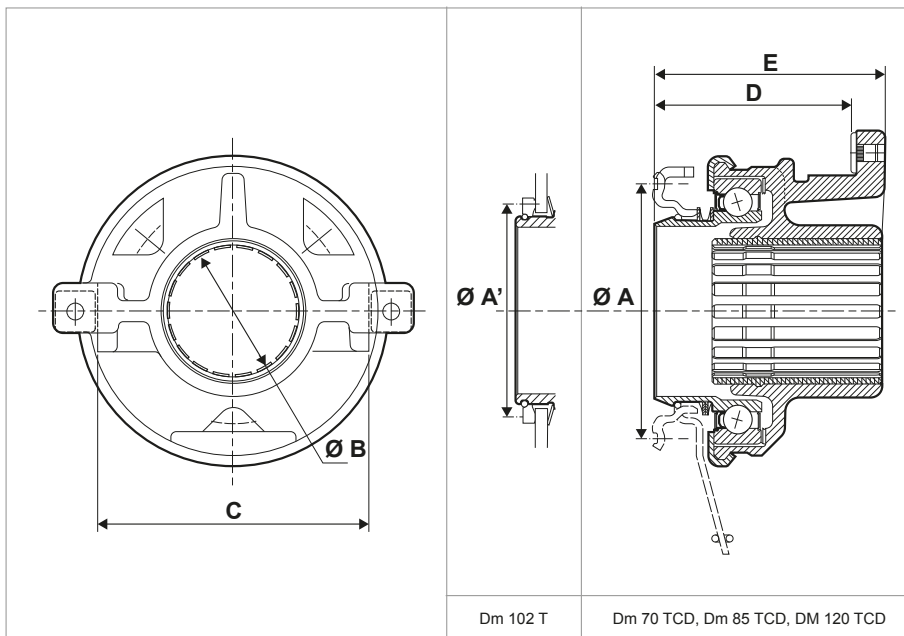

PULL

D Distance between fork contact and diaphragm contact face

E Total length