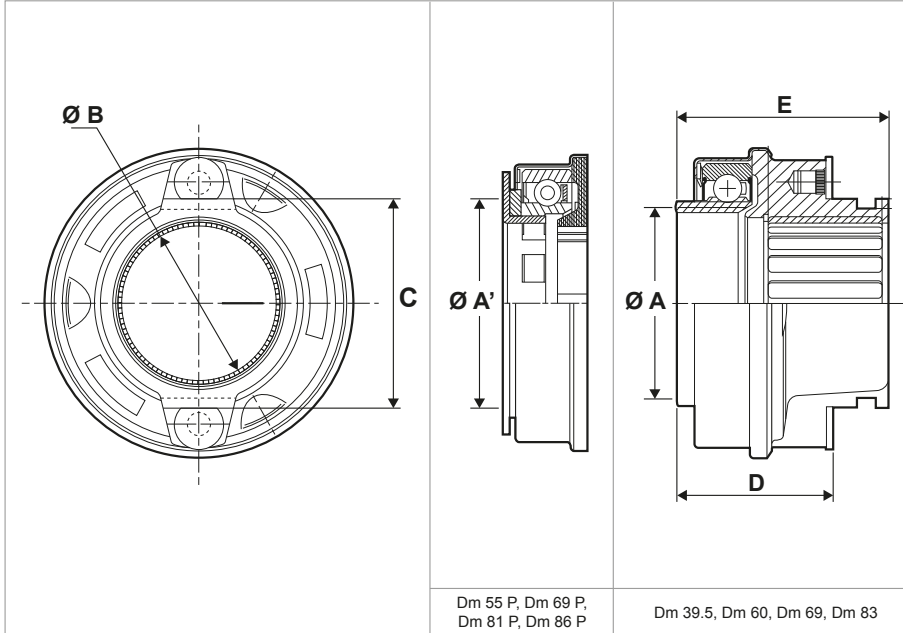

Ontkoppellager

DRUK

A/A' Diameter contactvlak

B Diameter lager

C Afmetingen ontkoppelvork