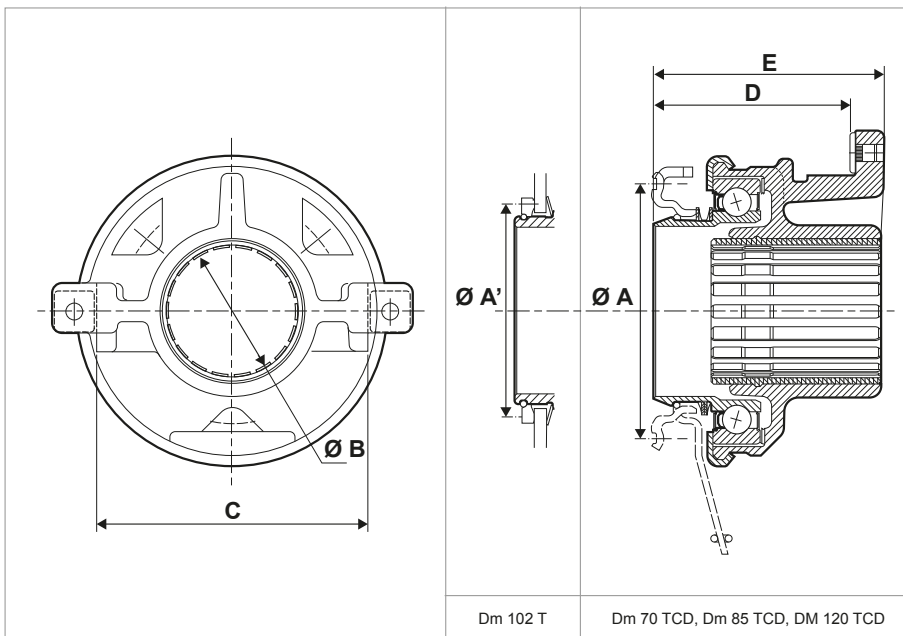

GEZOGENE KUPPLUNG

D Abstand zwischen Ausrückgabel und Auflagefläche

E Gesamtlänge