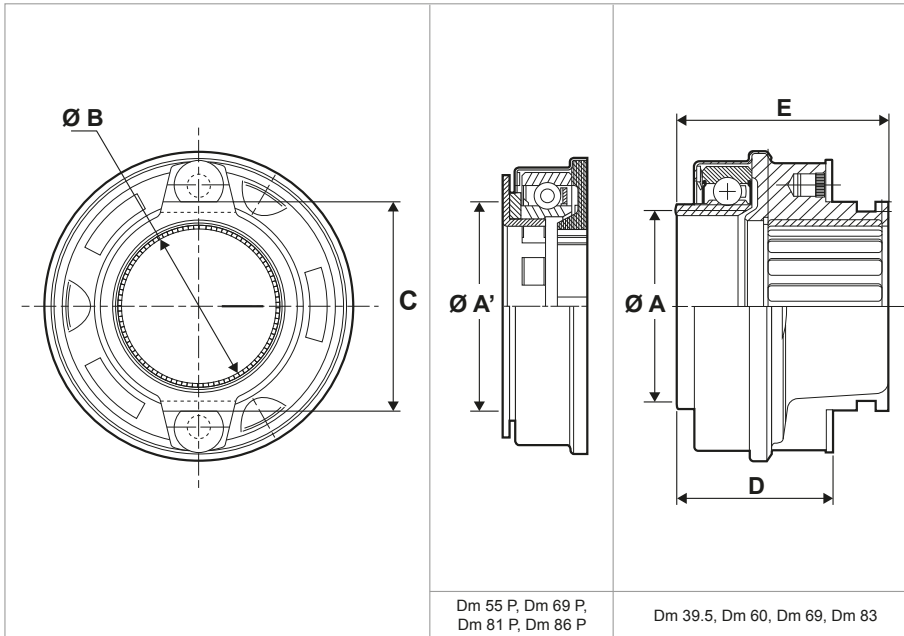

rulment de presiune

TIP AMBREIAJ ÎMPINS

A/A' Diametrul suprafeței de frecare

B Diametrul rulmentului

C Dimensiunea furcilor de decuplare