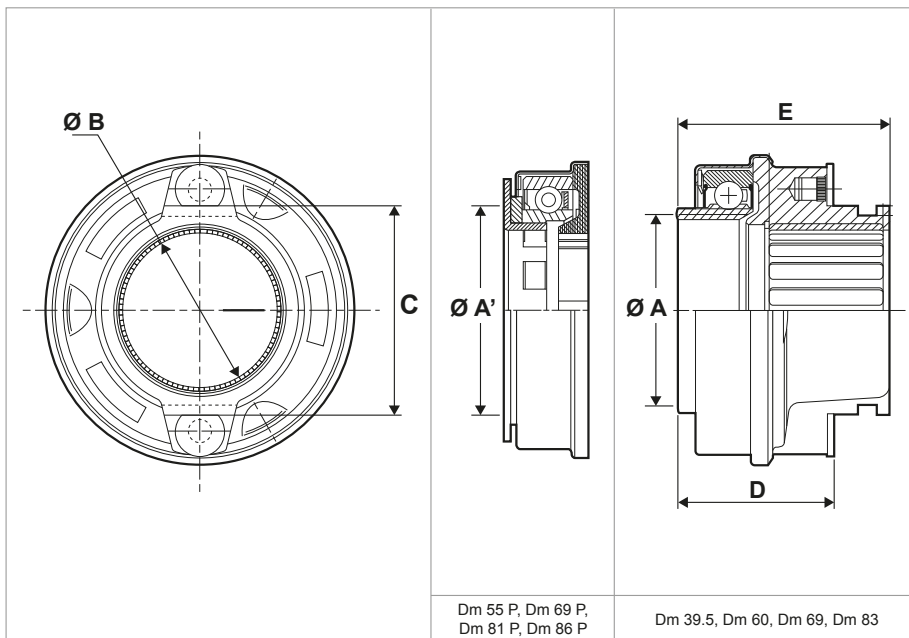

Kinyomócsapágy

NYOMÓ KUPLUNG

A/A' Kinyomó felület átmérője

B kinyomó csapágy belső átmérő

C Kuplung kiemelő villa mérete