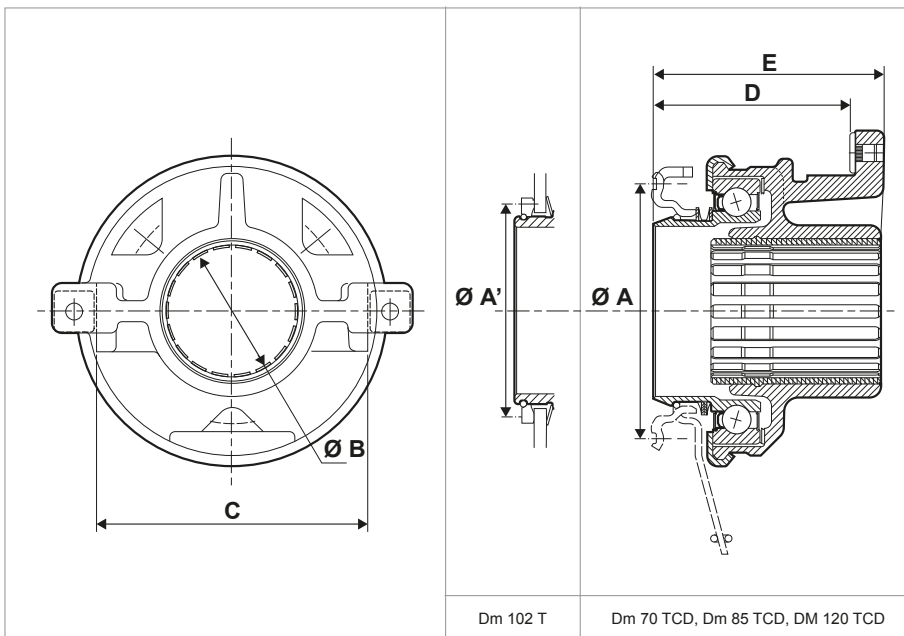

ESTIRAR

D

Distancia entre superficie de contacto de la horquilla y el área de contacto del embrague

E

Longitud total