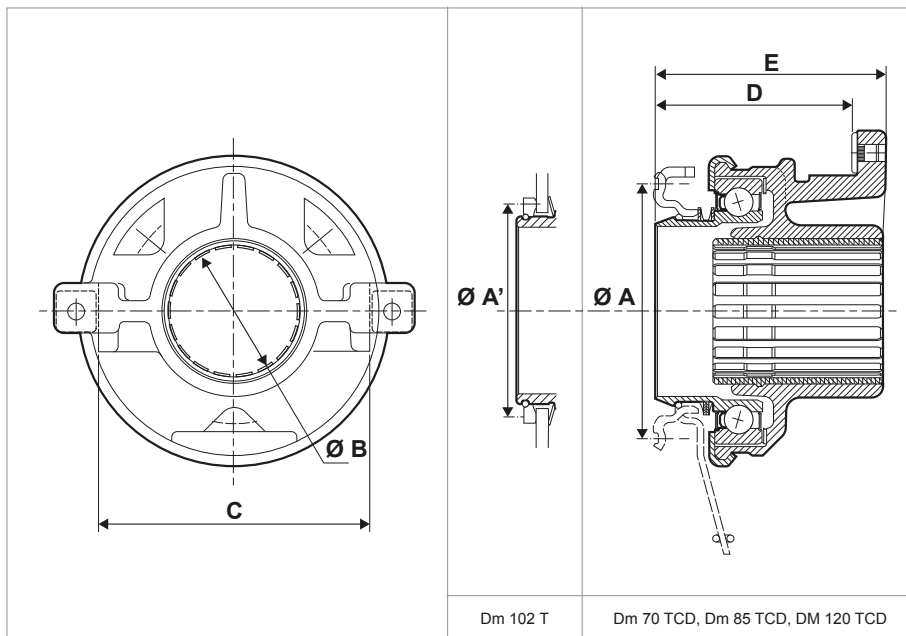

TIRÉ

D Hauteur d'appui

E Longueur totale