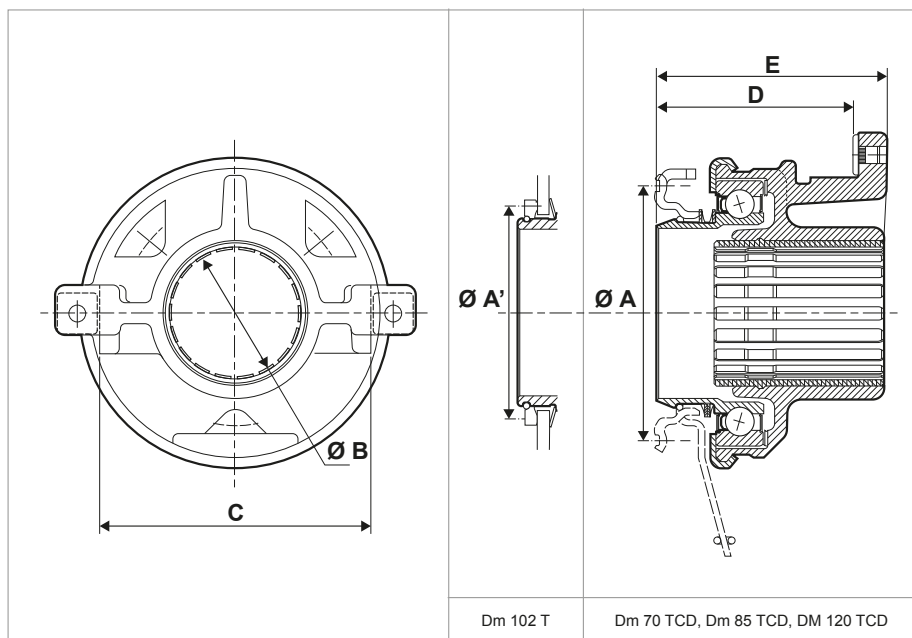

ТИП ТОЛКАЙ

D Расстояние между поверхностью вилки и поверхностью диафрагмы

E Общая длина