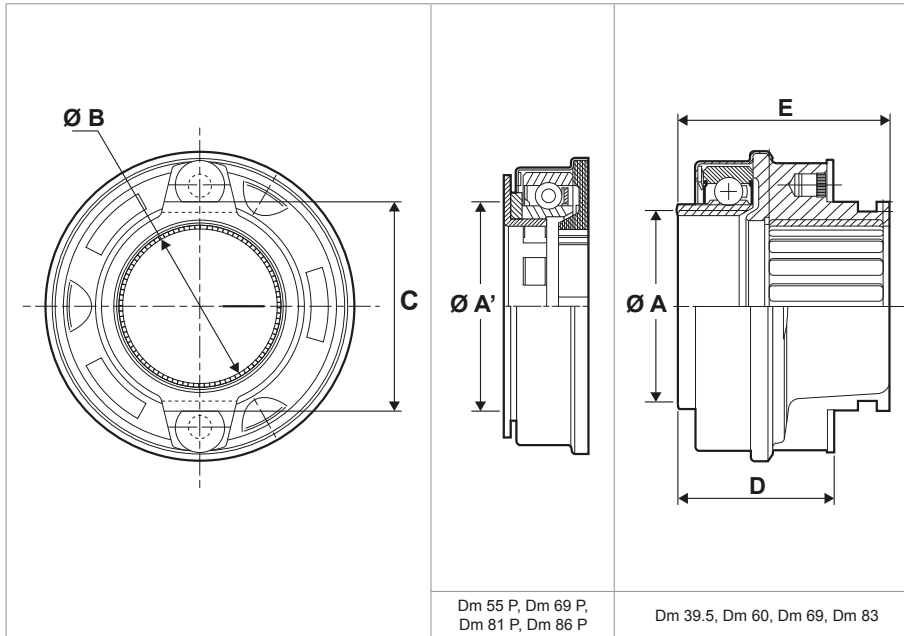

Release bearing

PUSH

A/A' Contact face diameter

B Bore diameter

C Fork dimension