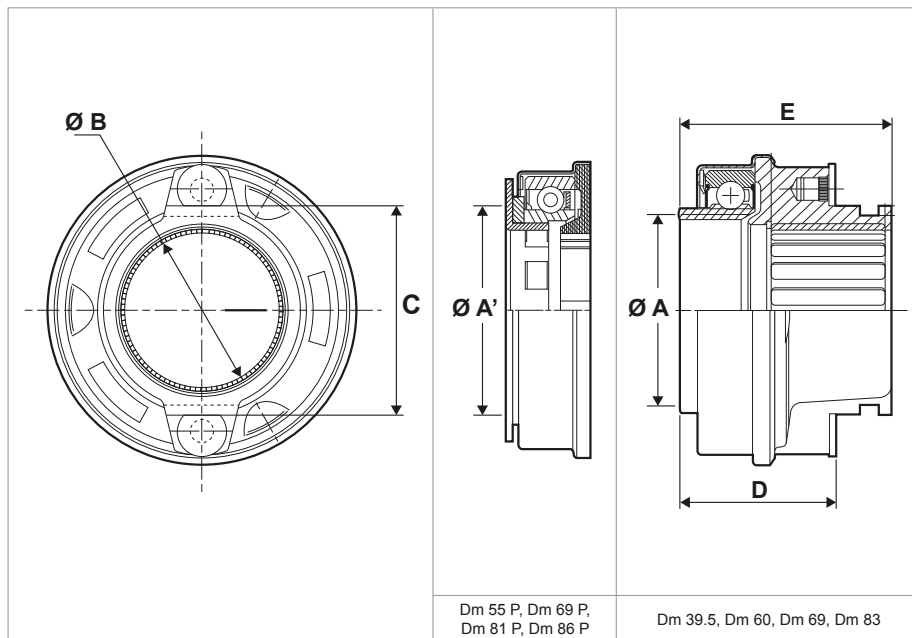

Выжимной подшипник

ТИП ТЯНИ

A/A' Контакт с входным сечением

B диаметр цилиндра

C Размер вилки