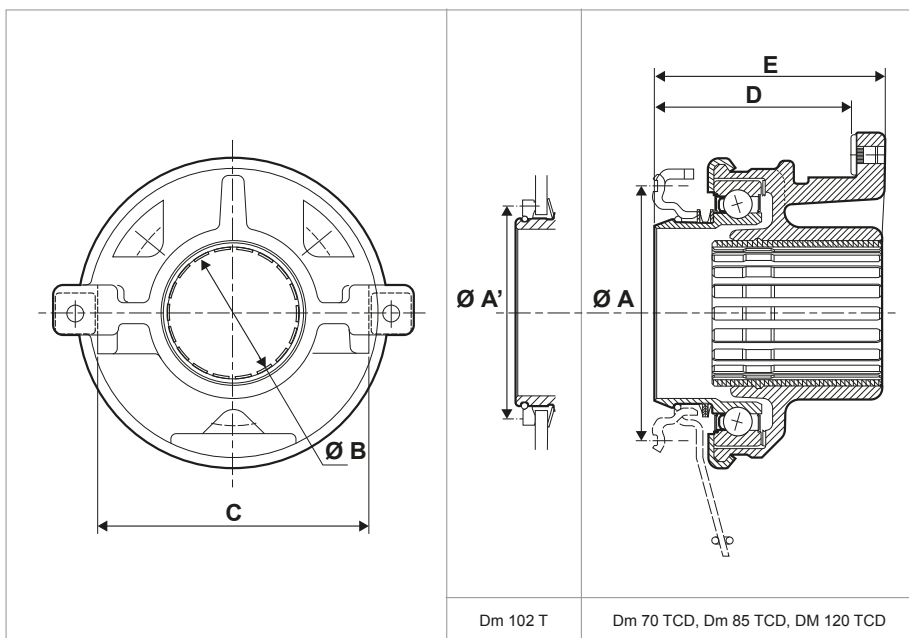

HÚZÓ KUPLUNG

D Távolság a kuplung villa érintkezése és a kuplungszerkezet tárcsrugói között

E Teljes hossz