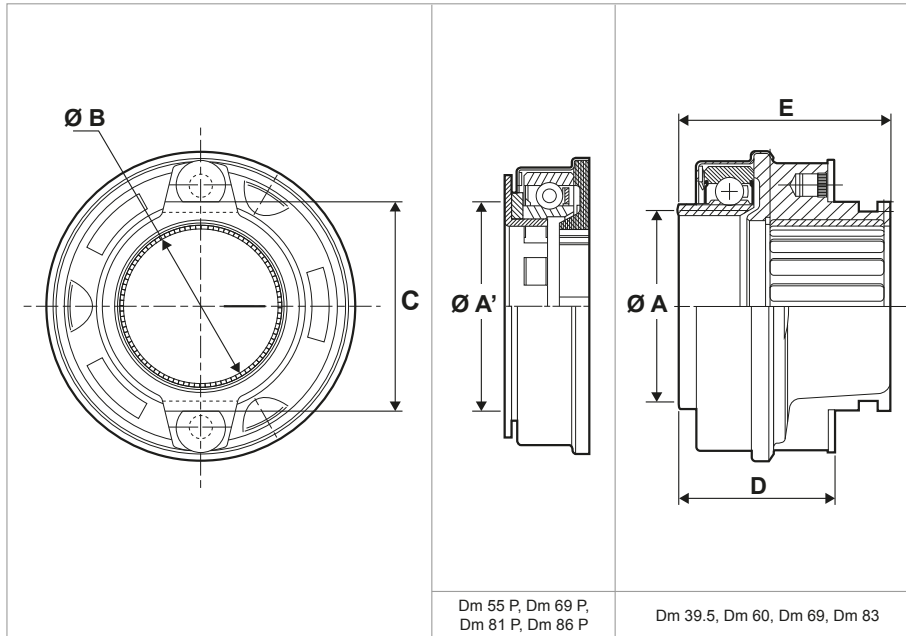

Butée d'embrayage

POUSSÉ

A/A' Diamètre de contact moyen

B Alésage

C Dimension de la fourchette