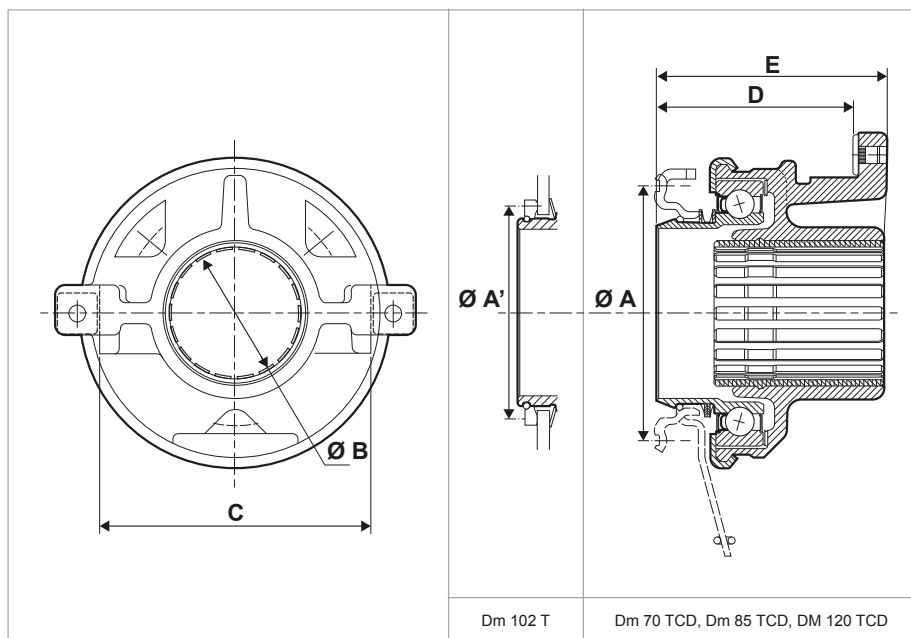

E Lungimea totală

Otpuštajući ležaj

MODEL POTISNI

A/A' Prečnik dodirne strane

B Prečnik otvora

C Mere viljuške

MODEL VUČNI

D Udaljenost između dodirne tačke viljuške i dodirne strane membrane