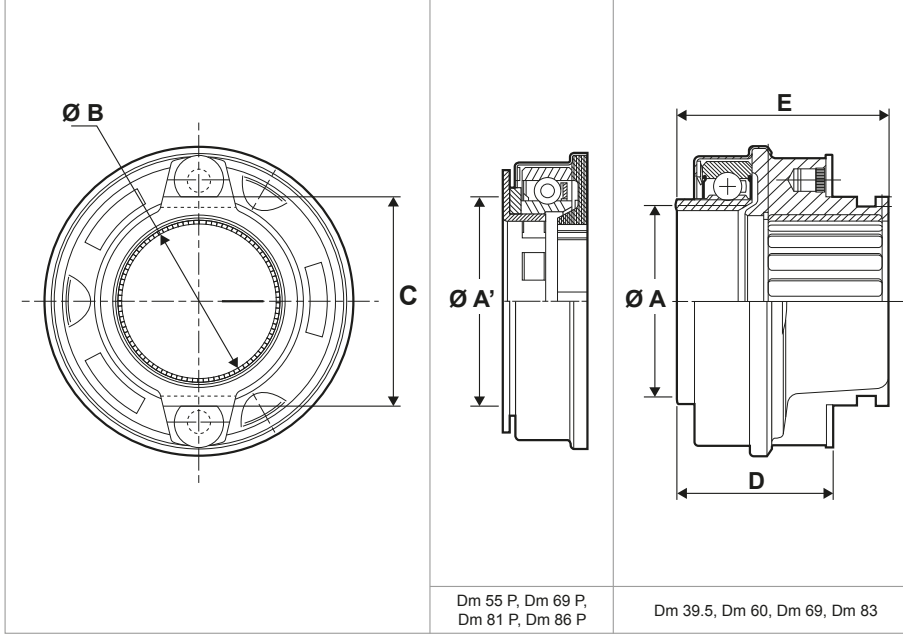

Debriyaj rulmanı

İTME TIPI

A/A' Yüzeysel temas çapı

B Rulman basma çapı

C Çatal ölçüleri