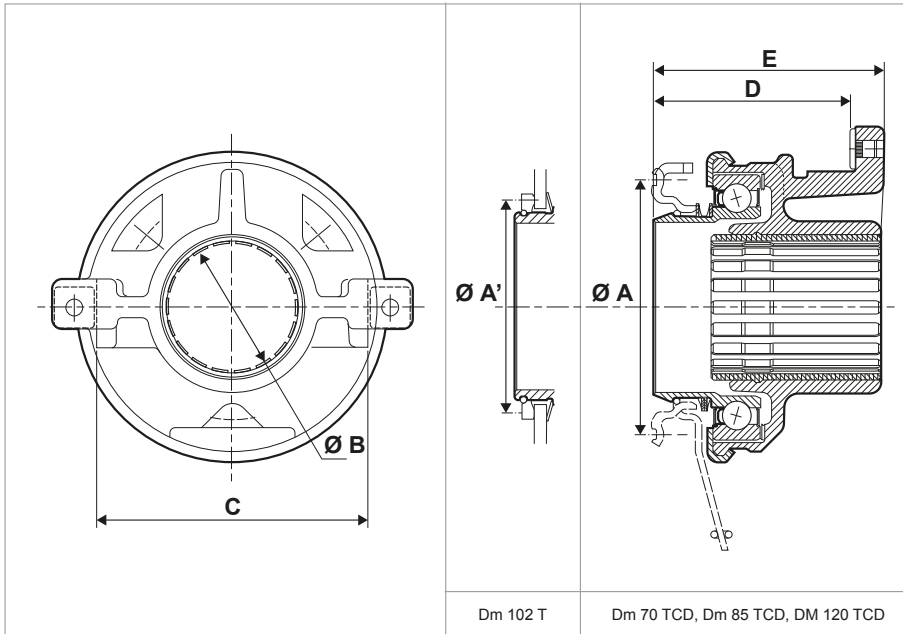

ÇEKME TIPI

D Çatal ve diyafram temas yüzeyi arasındaki uzaklık

E Toplam Uzunluk