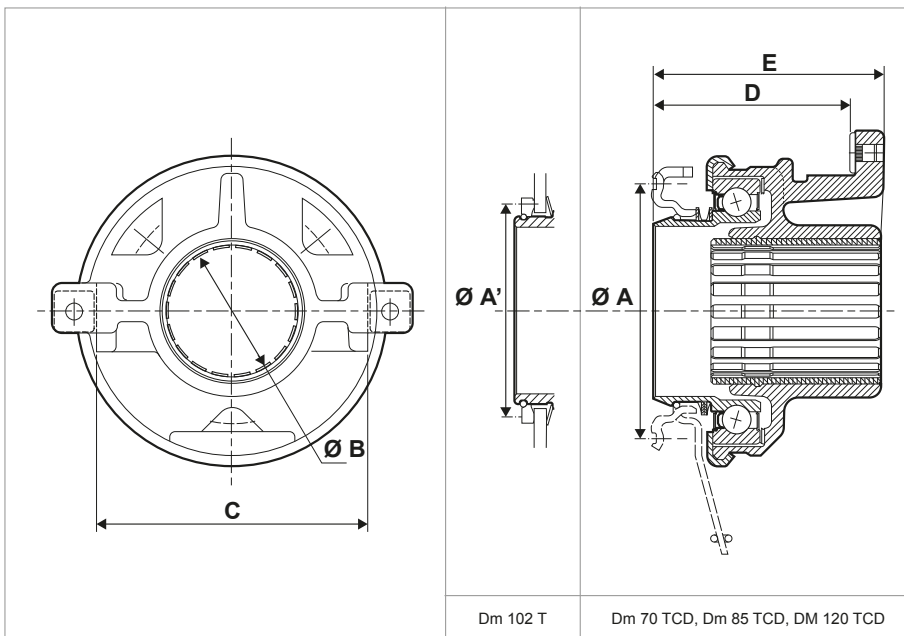

TIP AMBREIAJ TRAS

D Distanța dintre suprafața de contact a furcilor de decuplare și resortul central

E Lungimea totală