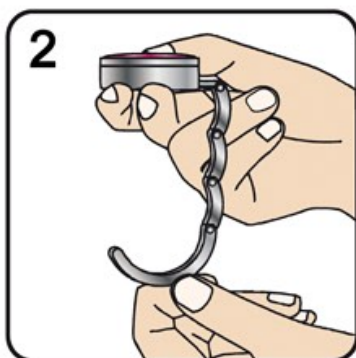

BAGHANGER

DOMING Made in Germany