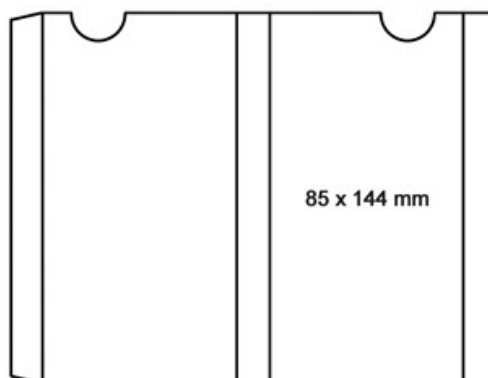

# GumBlister

Kaugummiblister Chewing gum blister

Maße / Dimensions: 85 x 62 x 10,0 mm

- Kaugummiblister im individuellen Schuber (4-farbig)
- Gefüllt mit 12 Stück KerryGum „Professional Dent“
- Die ideale Erfrischung für unterwegs
- chewing gum blister with an individual sleeve (4 colour)
- filled with 12 pieces KerryGum "Professional Dent"
- the perfect refreshment on the go