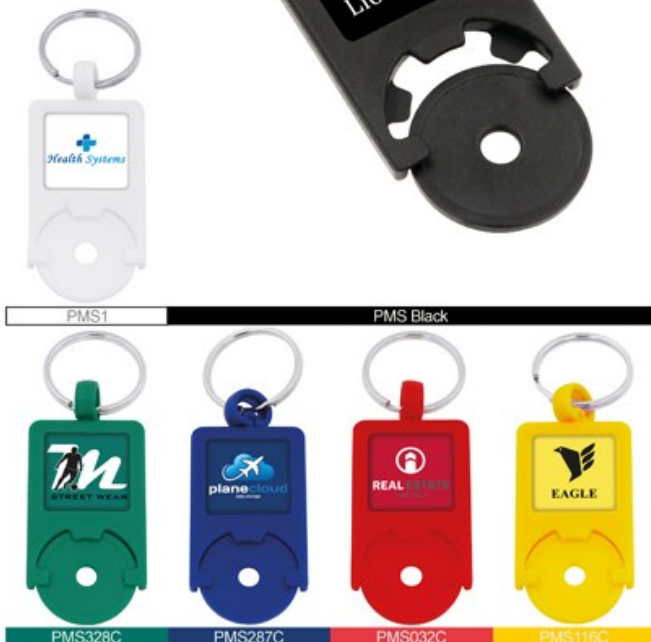

20 x 20 mm

Beidseitiges Doming

Double-sided Doming

Zwei Druckflächen / two printing areas

Doming-Veredelung / doming-finishing