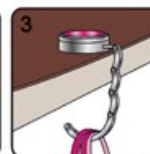

Mag Bag

Premium+Stones

Handtaschenhalter Handbag Holder

Maße / Dimensions: 45 x 45 x 11,7 mm

- sehr hochwertig verarbeiteter Handtaschenhalter
- verdeckte Gliederkette
- doppelter Kristallring
- große Domingfläche
- Belastbarkeit bis 11 kg

- high quality handbag holder
- concealed link chain
- double crystal ring
- large doming area
- carrying capacity up to 11 kg

Doming für das Firmenlogo

Doming area for the company logo

- verpackt in einer stabilen Karton-Schachtel mit Sichtfenster
- Maße: 77,5 x 77,5 x 21 mm

- packed in a solid cardboard box with viewing window
- Dimensions: 77,5 x 77,5 x 21 mm

Eine Druckfläche / one printing area

Doming-Veredelung / doming-finishing