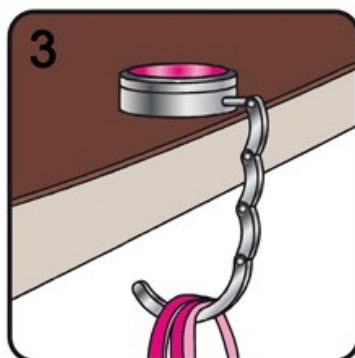

BAGHANGER

DOMING Made in Germany