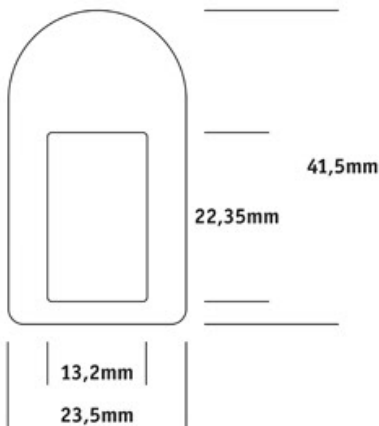

**P**  
**PARKING-TICKET-HOLDER**  
**PARKKARTENHALTER**  
 EUROPEAN PATENTED

Parkkartenhalter Parking-Ticket-Holder

Maße / Dimensions: 43,5 x 25,5 x 14 mm

Wenn man ins Parkhaus fährt, weiß man bei der Ein- und Ausfahrt oft nicht wohin mit der Parkkarte, damit man sie zur richtigen Zeit wiederfindet. Der Parkkartenhalter löst dieses Problem.

Doming oder Metall / Doming or metal

Parkkartenhalter Parking-Ticket-Holder

Maße / Dimensions: 43,5 x 25,5 x 14 mm

Parkkartenhalter mit Doming-Fläche für das Firmenlogo

Parking-Ticket-Holder with doming area for the company logo