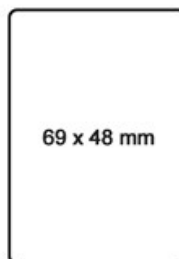

GumPocket

Kaugummidose (50ml) Chewing gum box (50ml)

Maße / Dimensions: 30,7 x 38,7 x 91,0 mm

- weiße GumPocket (50ml) mit Vorder-, Rück- und Deckeletikett (4-farbig). Klein und praktisch für Hand- und Hosentasche.
- Wahlweise gefüllt mit 30g KerryGum „Liquid Mint“, KerryGum „Energy“ oder KerryGum „Energy+Mint“
- Perfekt geeignet für Sportevents, Messen etc.

- white GumPocket (50ml) with front-, back- and cap label (4 colour). Small and handy for handbags and trousers pockets.
- optional with 30g KerryGum "Liquid Mint" or KerryGum "Energy" or KerryGum "Energy+Mint"
- perfectly suitable for sport events, exhibitions etc.

69 x 48 mm

69 x 48 mm

25,5 x 19 mm

3 Druckflächen / three printing areas

Digitaldruck / digital printing

GumPocket „Lanyard“

Kaugummidose mit Lanyard Chewing gum box with lanyard

Maße / Dimensions: 30,7 x 38,7 x 102,0 mm

- weiße GumPocket (50ml) mit Vorder-, Rück- und Deckeletikett (4-farbig).
- Veredelt mit Öse und individuellem Lanyard
- Wahlweise gefüllt mit 30g KerryGum „Liquid Mint“, KerryGum „Energy“ oder KerryGum „Energy+Mint“
- Perfekt geeignet für Festivals, Clubs, Sportevents, Messen etc.

- white GumPocket (50ml) with front-, back- and cap label (4 colour). Small and handy for handbags and trousers pockets.
- finished with loop and individual lanyard
- optional with 30g KerryGum "Liquid Mint" or KerryGum "Energy" or KerryGum "Energy+Mint"
- perfectly suitable for festivals, clubs, sport events, exhibitions etc.

480 x 17 mm

1 Druckfläche / one printing area

Siebdruck / silk screen printing