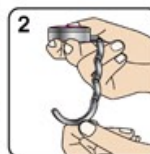

Mag Bag

Premium+Stones

Handtaschenhalter Handbag Holder

Maße / Dimensions: 45 x 45 x 11,7 mm

- sehr hochwertig verarbeiteter Handtaschenhalter
- verdeckte Gliederkette
- doppelter Kristallring
- große Domingfläche
- Belastbarkeit bis 11 kg

- high quality handbag holder
- concealed link chain
- double crystal ring
- large doming area
- carrying capacity up to 11 kg

Doming für das Firmenlogo

Doming area for the company logo

- verpackt in einer stabilen Karton-Schachtel mit Sichtfenster
- Maße: 77,5 x 77,5 x 21 mm

- packed in a solid cardboard box with viewing window
- Dimensions: 77,5 x 77,5 x 21 mm

Eine Druckfläche / one printing area

Doming-Veredelung / doming-finishing