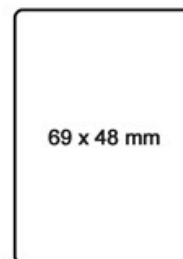

69 x 48 mm

25,5 x 19 mm

3 Druckflächen / three printing areas

Digitaldruck / digital printing