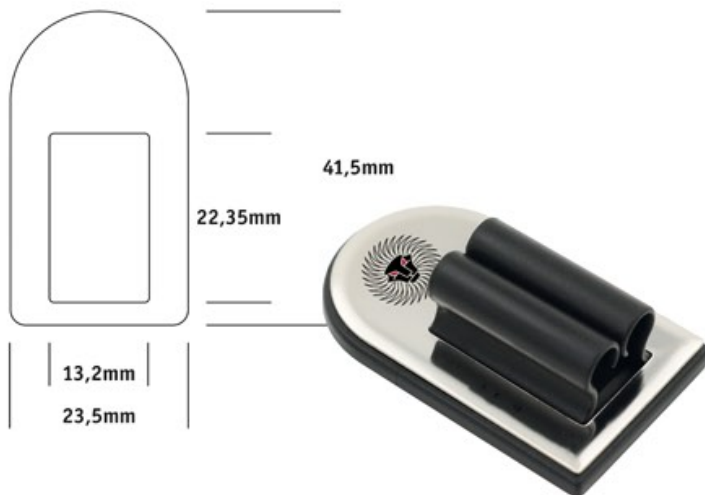

Parkkartenhalter mit Edelstahl-Oberfläche

Parking-Ticket-Holder with stainless steel surface

Eine Druckfläche / one printing area

Digitaldruck / digital printing

Verpackungen Packaging

Maße / Dimensions: PE-bag 102 x 80 x 14,5 mm, Foam 94,5 x 73,5 x 19,5 mm

Verpackung des Parkkartenhalters wahlweise in einem PE-Beutel mit individueller Inlay-Card (4-farbig) oder in einem Schaumstoffblock mit individueller Banderole (4-farbig).

Packaging of the Parking-Ticket-Holder optionally in a PE-bag with an individual inlay-card (4-color) or in a foam block with individual banderole (4-color).