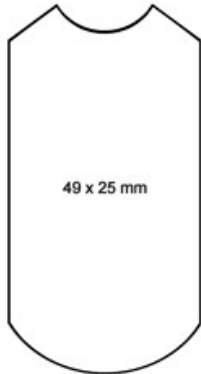

MagAlu_{„dogtag“}

Schlüsselanhänger Keychain

Maße / Dimensions: 101 x 30 x 10 mm

- Dogtag Schlüsselanhänger mit Kugelkette und Schalldämpfer
- Schlüsselanhänger in 13 unterschiedlichen Farben
- große Domingfläche
- verpackt im PE-Beutel

- dogtag keychain with ball chain and silencer
- keychain is available in 13 different colors
- large doming area
- packed in a PE bag