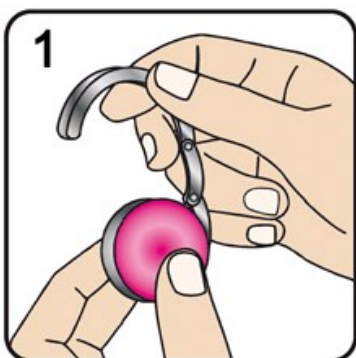

BAGHANGER

DOMING Made in Germany