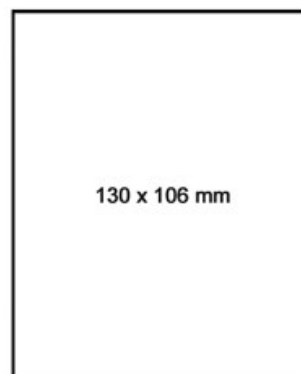

1 Druckfläche / one printing area

Digitaldruck / digital printing