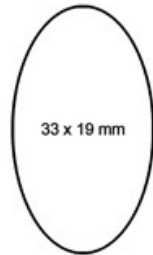

MagTriple

Metall-Schlüsselanhänger Metal Keychain

Maße / Dimensions: 97 x 30 x 7,3 mm

- Schlüsselanhänger mit drei Druckflächen
- sechs unterschiedliche Farben
- große Doming- und Tampondruckfläche
- verpackt im PE-Beutel

- keychain with three printing areas
- six different colors
- large doming and padprinting area
- packed in a PE bag

Ø 14 mm

Doming für das Firmenlogo
Doming area for the company logo