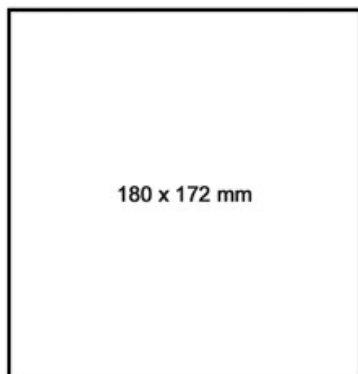

GumPocket_{„display“}

Acryl Display Acrylic display

Maße / Dimensions: 163 x 174 x 187 mm

- Acryl Display für 16 Stück GumPocket
- Veredelung erfolgt durch individuellen Einleger in Rückwand
- Ideal geeignet als Verkaufshilfe oder als Präsentation auf dem Messestand und Konferenztisch etc.
- acrylic display for 16 pieces GumPocket
- the finishing takes place by an individual inlay card at the backside
- perfectly suitable as sales display or for presentation at the fair booth and conference table etc.

1 Druckfläche / one printing area

Digitaldruck / digital printing