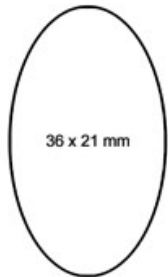

MagAlu_{„oval“}

Aluminium-Schlüsselanhänger Alu Keychain

Maße / Dimensions: 70 x 25 x 9 mm

- Schlüsselanhänger aus Aluminium
- in 13 unterschiedlichen Farben
- große Domingfläche
- verpackt im PE-Beutel

- keychain made of aluminium
- in 13 different colors
- large doming area
- packed in a PE bag

36 x 21 mm

Doming für das Firmenlogo

Doming area for the company logo

Eine Druckfläche / one printing area

Doming-Veredelung / doming-finishing

MagAlu_{„square“}

Aluminium-Schlüsselanhänger Alu Keychain

Maße / Dimensions: 68 x 38,25 x 9 mm

- Schlüsselanhänger aus Aluminium
- in 13 unterschiedlichen Farben
- große Domingfläche
- verpackt im PE-Beutel

- keychain made of aluminium
- in 13 different colors
- large doming area
- packed in a PE bag

38 x 38 mm

Doming für das Firmenlogo

Doming area for the company logo

Eine Druckfläche / one printing area

Doming-Veredelung / doming-finishing