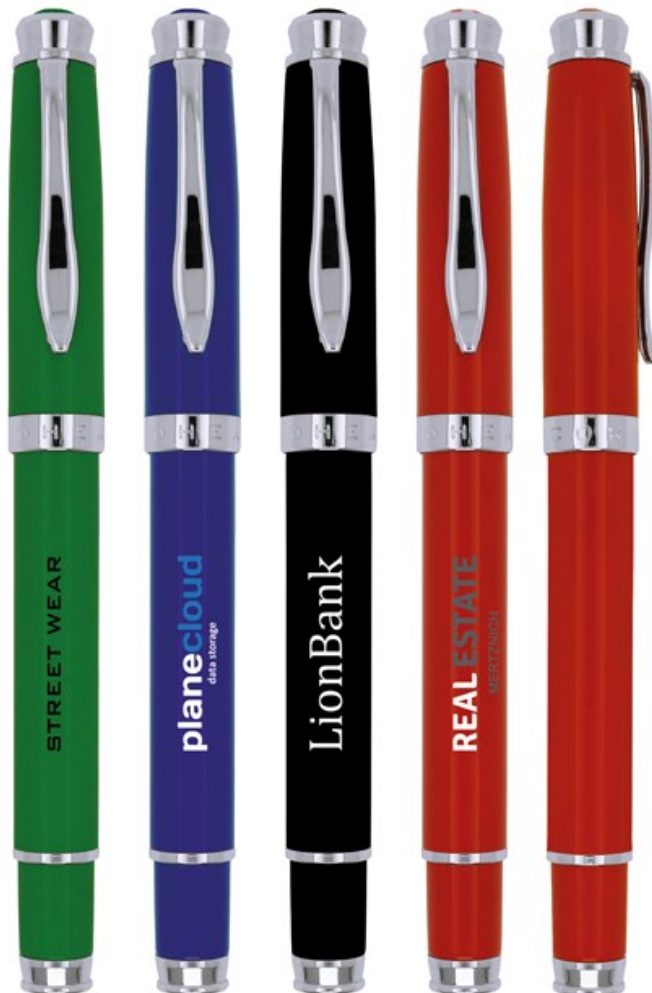

- high-quality twist ballpoint pen out of metal
- cap with round doming finishing
- standard color: black/silver, other colors on request
- packed in a PE bag. Black sliding box is optional (page 71)
- finishing by pad printing and/or doming

## MagPen „premium“

Kugelschreiber ballpoint pen

Maße / Dimensions: 138 x 16 x 14 mm

- Hochwertiger Kugelschreiber aus Metall mit Kappe
- Kappe mit runder Doming-Veredelung
- Standardfarbe: Schwarz/Silber, andere Farben auf Anfrage
- Verpackt im PE-Beutel. Optional schwarze Schiebeschachtel (Seite 71)
- Veredelung durch Tampondruck und/oder Doming