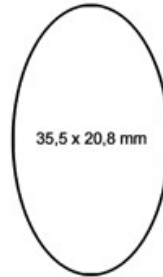

MagAlu_{„trolley“}

Schlüsselanhänger Keychain

Maße / Dimensions: 91 x 25 x 10 mm

- Schlüsselanhänger aus Aluminium oder Kunststoff
- Öffnet Einkaufswagen durch Einschieben und Hin- und Herbewegung. Nach Öffnen kann der Schlüsselanhänger wieder entnommen werden. Kein Einkaufswagenchip mehr notwendig.
- in 13 unterschiedlichen Farben
- große Domingfläche
- verpackt im PE-Beutel
- keychain made from aluminium or plastic
- You can easily open a shopping trolley by inserting the keychain and a back and forth movement. After the opening you can remove the keychain. No more shopping coin is necessary.
- in 13 different colors
- large doming area
- packed in a PE bag

35,5 x 20,8 mm

Doming für das Firmenlogo

Doming area for the company logo

Gold metal