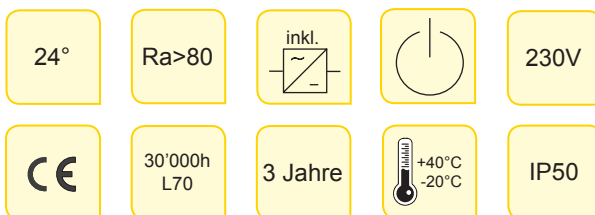

LED E27 PAR 230V

Watt	Farbe	Art. Nr.	Lichtfarbe	Lumen	Tech. Daten	Preis exkl.
8 Watt 24°	Weiss	008-20-0020 008-20-0021 008-20-0022	Warmweiss 2700 K Warmweiss 3000 K Naturweiss 4000 K	520 lm 560 lm 600 lm	AC230V, IP50 CREE, nicht dimmbar DxH: 62x87mm	14.20
12 Watt 24°	Weiss	008-20-0025 008-20-0026 008-20-0027	Warmweiss 2700 K Warmweiss 3000 K Naturweiss 4000 K	900 lm 940 lm 1'000 lm	AC230V, IP50 CREE, dimmbar DxH: 95x100mm	23.80
18 Watt 24°	Weiss	008-20-0030 008-20-0031 008-20-0032	Warmweiss 2700 K Warmweiss 3000 K Naturweiss 4000 K	1'200 lm 1'280 lm 1'350 lm	AC230V, IP50 CREE, dimmbar DxH: 122x136mm	27.20

Fettgedruckt ab Lager lieferbar / Preis exkl. MWST