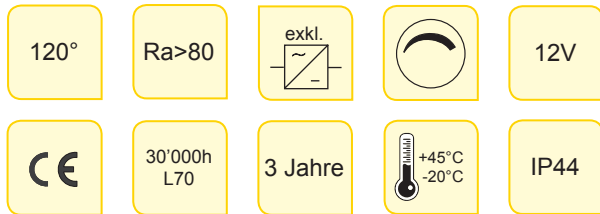

Paper-LED

Produkt	Watt	Art. Nr.	Lichtfarbe	Lumen	Tech. Daten	Preis exkl.
PPL48	48 Watt	044-00-0001	Warmweiss 3000 K	3'500 lm	DC12V, Gewicht 0,5 kg Triangel-LED, 0,33 Watt Temp. -20C°-45C° LxB: 500x230x3mm	149.00
		044-00-0002	Naturweiss 4000 K			
		044-00-0003	Kaltweiss 5000 K			
PPL96	96 Watt	044-00-0004	Warmweiss 3000 K	7'000 lm	DC12V, Gewicht 0,5 kg Triangel-LED, 0,33 Watt Temp. -20C°-45C° LxB: 500x230x3mm	169.00
		044-00-0005	Naturweiss 4000 K			
		044-00-0006	Kaltweiss 5000 K			
Trafos EIN/AUS	60 Watt	005-99-0005	12V Trafo 5,0A IP67		LxBxH: 175x65x50 mm	49.00
	80 Watt	005-99-0006	12V Trafo 6,66A IP67		LxBxH: 175x65x50 mm	55.50
	100 Watt	005-99-0007	12V Trafo 8,3A IP67		LxBxH: 175x65x50 mm	65.50
	150 Watt	005-99-0008	12V Trafo 12,5A IP67		LxBxH: 285x65x50 mm	76.00
Zubehör	Dimmer	046-98-0050	1-10V Dimm-Regler		Nur in Kombination mit einem 12V Trafo	52.40

Fettgedruckt ab Lager lieferbar / Preis exkl. MWST