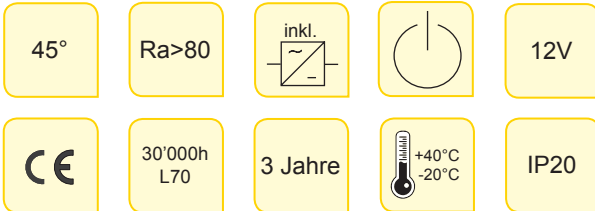

LED GU5,3 / MR16 Spot 12V

Watt	Farbe	Art. Nr.	Lichtfarbe	Lumen	Tech. Daten	Preis exkl.
4 Watt 45°	Silber	028-20-0002 028-20-0001	Warmweiss 2700 K Naturweiss 4000 K	360 lm 420 lm	DC12V, IP20 CREE, nicht dimmbar DxH: 50x45mm	10.90
7 Watt 45°	Silber	008-20-0007 008-20-0001	Warmweiss 2700 K Naturweiss 4000 K	520 lm 550 lm	DC12V, IP20 CREE, nicht dimmbar DxH: 50x48,5mm	15.80
Zubehör	Linse	011-99-0100 011-99-0101 011-99-0102	25° Optik Linse zu 4x 1 Watt 30° Optik Linse zu 4x 1 Watt 60° Optik Linse zu 4x 1 Watt		Kann nachträglich ganz einfach umgerüstet werden.	2.80

Fettgedruckt ab Lager lieferbar / Preis exkl. MWST