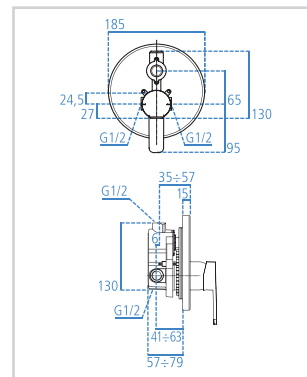

Monocomando esterno per vasca/doccia

Modello Cod.
con accessori doccia B0622AA

- Deviatore integrato
- Bocca di erogazione 196 - 205 mm
- Raccordi ad S regolabili per interasse da 137 mm a 163 mm
- Cartuccia da 35 mm con limitatore di temperatura
- Dotato di doccetta minimalista a 3 funzioni, supporto a muro e tubo flessibile Idealflex da 1500 mm

Modello Cod.
senza accessori doccia B0621AA

- Deviatore integrato
- Bocca di erogazione 196 - 205 mm
- Raccordi ad S regolabili per interasse da 137 mm a 163 mm
- Cartuccia da 35 mm con limitatore di temperatura

Monocomando esterno per doccia

Modello Cod.
esterno doccia B0623AA

- Raccordi ad S regolabili per interasse da 137 mm a 163 mm
- Cartuccia da 35 mm con limitatore di temperatura
- Non corredato di accessori doccia

Monocomando da incasso per vasca/doccia

Modello Cod.
incasso vasca/doccia A6109AA

- Solo parti esterne
- Lavora con corpo incasso A2650NU da ordinare separatamente
- Cartuccia EKO da 47 mm (compresa nel corpo incasso)
- Deviatore integrato

Monocomando da incasso per doccia

Modello Co
incasso doccia A6108A

- Solo parti esterne
- Lavora con corpo incasso A2650NU da ordinare separatamente
- Cartuccia EKO da 47 mm (compresa nel corpo incasso)