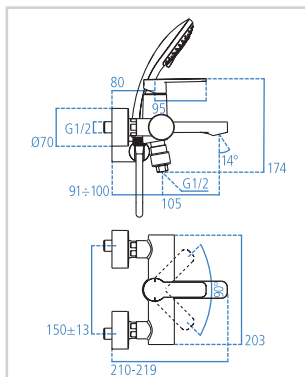

Asta doccia Idealrain Cube XL1/XL3  
doccetta a 1/3 funzioni  
altezza 900 o 600 mm

Colonna doccia IdealDuo Cube  
doccetta con riduttore di portata a 8 l/min  
soffione sottile con riduttore di portata a 12 l/min

## Monocomando esterno per vasca/doccia

Modello Cod.  
**con accessori doccia B0622AA**

- Deviatore integrato
- Bocca di erogazione 196 - 205 mm
- Raccordi ad S regolabili per interasse da 137 mm a 163 mm
- Cartuccia da 35 mm con limitatore di temperatura
- Dotato di doccetta minimalista a 3 funzioni, supporto a muro e tubo flessibile Idealflex da 1500 mm

Modello Cod.  
**senza accessori doccia B0621AA**

- Deviatore integrato
- Bocca di erogazione 196 - 205 mm
- Raccordi ad S regolabili per interasse da 137 mm a 163 mm
- Cartuccia da 35 mm con limitatore di temperatura

## Monocomando esterno per doccia

Modello Cod.  
**esterno doccia B0623AA**

- Raccordi ad S regolabili per interasse da 137 mm a 163 mm
- Cartuccia da 35 mm con limitatore di temperatura
- Non corredato di accessori doccia