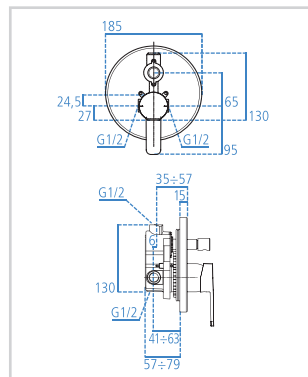

## Monocomando esterno per vasca/doccia

Modello Cod.  
**con accessori doccia B0622AA**

- Deviatore integrato
- Bocca di erogazione 196 - 205 mm
- Raccordi ad S regolabili per interasse da 137 mm a 163 mm
- Cartuccia da 35 mm con limitatore di temperatura
- Dotato di doccetta minimalista a 3 funzioni, supporto a muro e tubo flessibile Idealflex da 1500 mm

Modello Cod.  
**senza accessori doccia B0621AA**

- Deviatore integrato
- Bocca di erogazione 196 - 205 mm
- Raccordi ad S regolabili per interasse da 137 mm a 163 mm
- Cartuccia da 35 mm con limitatore di temperatura

## Monocomando esterno per doccia

Modello Cod.  
**esterno doccia B0623AA**

- Raccordi ad S regolabili per interasse da 137 mm a 163 mm
- Cartuccia da 35 mm con limitatore di temperatura
- Non corredato di accessori doccia

## Monocomando da incasso per vasca/doccia

Modello Cod.  
**incasso vasca/doccia A6109AA**

- Solo parti esterne
- Lavora con corpo incasso A2650NU da ordinare separatamente
- Cartuccia EKO da 47 mm (compresa nel corpo incasso)
- Deviatore integrato