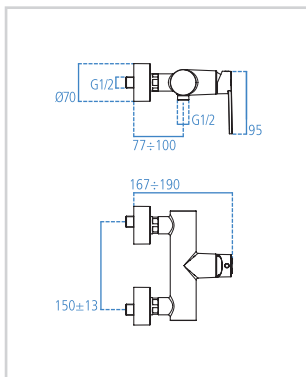

## Monocomando esterno per vasca/doccia

Modello Cod.  
**con accessori doccia B0622AA**

- Deviatore integrato
- Bocca di erogazione 196 - 205 mm
- Raccordi ad S regolabili per interasse da 137 mm a 163 mm
- Cartuccia da 35 mm con limitatore di temperatura
- Dotato di doccetta minimalista a 3 funzioni, supporto a muro e tubo flessibile Idealflex da 1500 mm

Modello Cod.  
**senza accessori doccia B0621AA**

- Deviatore integrato
- Bocca di erogazione 196 - 205 mm
- Raccordi ad S regolabili per interasse da 137 mm a 163 mm
- Cartuccia da 35 mm con limitatore di temperatura

## Monocomando esterno per doccia

Modello Cod.  
**esterno doccia B0623AA**

- Raccordi ad S regolabili per interasse da 137 mm a 163 mm
- Cartuccia da 35 mm con limitatore di temperatura
- Non corredato di accessori doccia