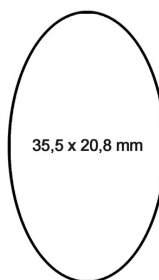

MagAlu_{„trolley“}

Schlüsselanhänger Keychain

Maße / Dimensions: 91 x 25 x 10 mm

- Schlüsselanhänger aus Aluminium oder Kunststoff
- Öffnet Einkaufswagen durch Einschieben und Hin- und Herbewegung. Nach Öffnen kann der Schlüsselanhänger wieder entnommen werden. Kein Einkaufswagenchip mehr notwendig.
- in 13 unterschiedlichen Farben
- große Domingfläche
- verpackt im PE-Beutel

- keychain made from aluminium or plastic
- You can easily open a shopping trolley by inserting the keychain and a back and forth movement. After the opening you can remove the keychain. No more shopping coin is necessary.
- in 13 different colors
- large doming area
- packed in a PE bag

Doming für das Firmenlogo
Doming area for the company logo