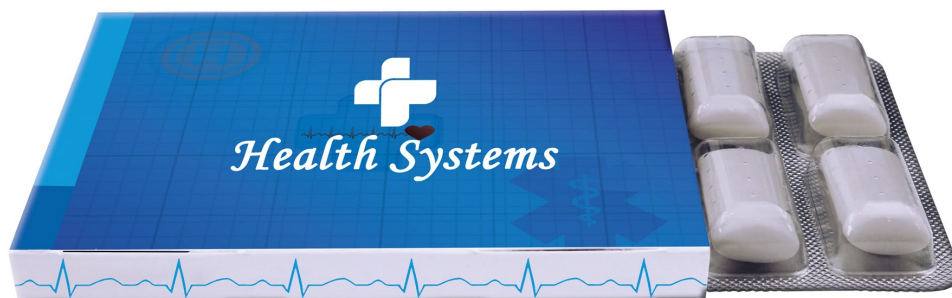

GumBlister