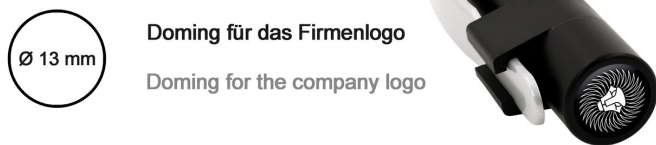

MagPen „commander“

Kugelschreiber ballpoint pen

Maße / Dimensions: 140 x 16 x 11 mm

- hochwertiger Drehkugelschreiber aus Metall
- Kappe mit runder Doming-Veredelung
- Standardfarbe: Schwarz (silberner Clip), andere Farben auf Anfrage
- verpackt im PE-Beutel. optional schwarze Schiebeschachtel (Seite 71)
- Veredelung durch Tampondruck und/oder Doming

- high-quality twist ballpoint pen out of metal
- cap with round doming finishing
- standard color: black (silver clip), other colors on request
- packed in a PE bag. Black sliding box is optional (page 71)
- finishing by pad printing and/or doming

Ø 13 mm Doming für das Firmenlogo
Doming for the company logo

35 x 7 mm

Tampondruck für den Firmennamen

Pad printing for the company name

Zwei Druckflächen / two printing areas

Doming und Tampondruck / doming and pad printing