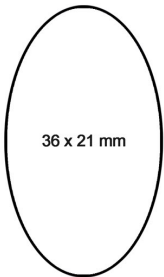

MagAlu_{„oval“}

Aluminium-Schlüsselanhänger Alu Keychain

Maße / Dimensions: 70 x 25 x 9 mm

- Schlüsselanhänger aus Aluminium
- in 13 unterschiedlichen Farben
- große Domingfläche
- verpackt im PE-Beutel

- keychain made of aluminium
- in 13 different colors
- large doming area
- packed in a PE bag

36 x 21 mm

Doming für das Firmenlogo

Doming area for the company logo

Eine Druckfläche / one printing area

Doming-Veredelung / doming-finishing

MagAlu_{„square“}

Aluminium-Schlüsselanhänger Alu Keychain

Maße / Dimensions: 68 x 38,25 x 9 mm

- Schlüsselanhänger aus Aluminium
- in 13 unterschiedlichen Farben
- große Domingfläche
- verpackt im PE-Beutel

- keychain made of aluminium
- in 13 different colors
- large doming area
- packed in a PE bag

38 x 38 mm

Doming für das Firmenlogo

Doming area for the company logo

Eine Druckfläche / one printing area

Doming-Veredelung / doming-finishing