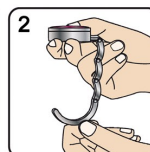

Mag Bag

Premium+Stones

Handtaschenhalter Handbag Holder

Maße / Dimensions: 45 x 45 x 11,7 mm

- sehr hochwertig verarbeiteter Handtaschenhalter
- verdeckte Gliederkette
- doppelter Kristalling
- große Domingfläche
- Belastbarkeit bis 11 kg

- high quality handbag holder
- concealed link chain
- double crystal ring
- large doming area
- carrying capacity up to 11 kg

Doming für das Firmenlogo

Doming area for the company logo

Ø 30,90 mm

- verpackt in einer stabilen Karton-Schachtel mit Sichtfenster
- Maße: 77,5 x 77,5 x 21 mm

- packed in a solid cardboard box with viewing window
- Dimensions: 77,5 x 77,5 x 21 mm

Eine Druckfläche / one printing area

Doming-Veredelung / doming-finishing