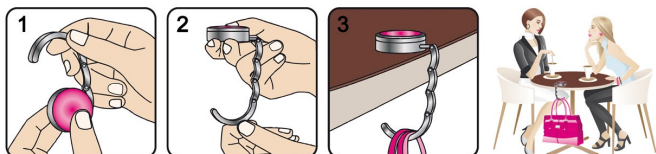

- verpackt in einer stabilen Kartonschachtel mit Sichtfenster
- Maße: 77,5 x 77,5 x 21 mm

- packed in a solid cardboard box with viewing window
- Dimensions: 77,5 x 77,5 x 21 mm

Eine Druckfläche / one printing area

Doming-Veredelung / doming-finishing