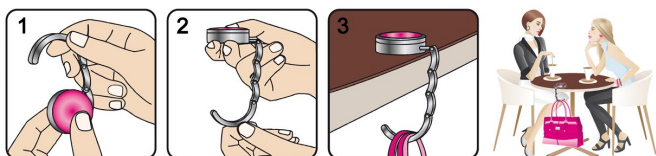

Mag Bag

Bag

Handtaschenhalter Handbag Holder

Maße / Dimensions: 50 x 44,7 x 11,8 mm

- sehr hochwertig verarbeiteter Handtaschenhalter
- Handtaschenform, auch geeignet als Accessoire für die Handtasche
- große Domingfläche
- Belastbarkeit bis 11 kg
- high quality handbag holder
- handbag shape, also suitable as accessory for the handbag
- large doming area
- carrying capacity up to 11 kg

36,4 x 25,80 mm

Doming für das Firmenlogo

Doming for the company logo

- verpackt in einer stabilen Kartonschachtel mit Sichtfenster
- Maße: 77,5 x 77,5 x 21 mm

- packed in a solid cardboard box with viewing window
- Dimensions: 77,5 x 77,5 x 21 mm

Eine Druckfläche / one printing area

Doming-Veredelung / doming-finishing

Mag Bag

Mirror+Picture

Handtaschenhalter Handbag Holder

Maße / Dimensions: 44,8 x 44,8 x 14,5 mm

- sehr hochwertig verarbeiteter Handtaschenhalter
- verdeckte Gliederkette
- integrierter Spiegel und Bilderrahmen
- große Domingfläche
- Belastbarkeit bis 11 kg
- high quality handbag holder
- concealed link chain
- integrated mirror and photo frame
- large doming area
- carrying capacity up to 11 kg

Ø 34 mm

Doming für das Firmenlogo

Doming for the company logo

- verpackt in einer stabilen Kartonschachtel mit Sichtfenster
- Maße: 77,5 x 77,5 x 21 mm

- packed in a solid cardboard box with viewing window
- Dimensions: 77,5 x 77,5 x 21 mm

Eine Druckfläche / one printing area

Doming-Veredelung / doming-finishing