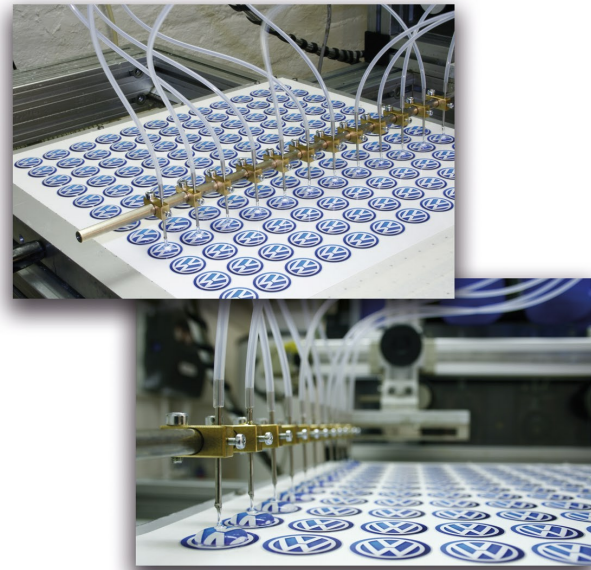

DOMING

Doming-Veredelung doming-finishing

Möglich für nahezu alle Produkte im Katalog / for almost all products

Doming ist eine technische Methode zur hochwertigen Veredelung von Etiketten und Logos.

Hierbei wird ein klarer, zähflüssiger Kunststoff auf das Etikett oder Logo aufgetragen, wodurch ein 3D-Effekt entsteht.

Die Beschichtung (das Doming) ist sehr formstabil und schützt Grafiken vor Kratzern und dem Vergilben und Verblässen durch Sonneneinstrahlung.

Mit der Domingtechnik wird die Wirkung und Funktion von Werbeartikeln deutlich erhöht.

Somit ist Doming hervorragend geeignet, Werbeziele und Verkaufserfolge zu fördern.

Doming is a technical method for finishing labels and logos in a premium-quality. At this a clear and viscous synthetic is applied on the label or logo resulting in a 3D-effect. The coating (Doming) protects the print against scratches, yellowing and fading in fact of direct sunlight. With the technology of doming, the effect and function of promotional products will be increased.

Therefore, doming is perfectly usable for supporting advertising objectives and commercial success.

Steigerung der Werbewirksamkeit / increase in advertising impact

DESIGN SERVICE

Für alle Produkte for all products

Logo als eps- oder pdf-Datei / logo as eps- or pdf-file

Senden Sie uns ein Logo (eps- oder pdf-Datei) und den Produktwunsch per E-Mail. Wir entwerfen einen Designvorschlag und senden Ihnen diesen als pdf-Dokument per E-Mail zu.

Send us an e-mail with a logo (eps- or pdf-file) and your product requirement. We will create a design suggestion and send you this as pdf-file by e-mail.