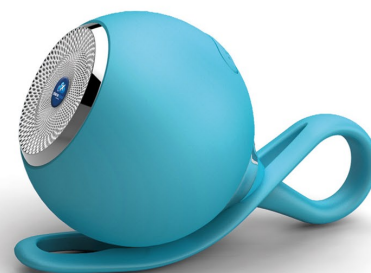

Universal Cable

Travel Adaptor

SPEAKER

DOMING Made in Germany

MagSpeaker „round“

Bluetooth-Speaker Bluetooth-Speaker

Maße / Dimensions: 185 x 51 x 51 mm

- Bluetooth-Lautsprecher im sportlichen Design. Geeignet für den Outdoor-Bereich durch wasserabweisende Verarbeitung
- durch die bewegliche Schlaufe kann der MagSpeaker schnell z. B. am Rucksack, am Fahrrad oder an der Hose befestigt werden
- unterstützt die Übertragung von MicroSD Karten, MP3, WMA und WAV
- sekundenschnelle Konnektierung mit dem Smartphone bzw. Tablet
- Audio-Output: 3W, Betriebsspannung: 3,7V, Kapazität: 400mAh, Audio SNR: unter 76db, Akkuleistung: \geq zwei Stunden
- volle Power für unterwegs
- Domingveredelung