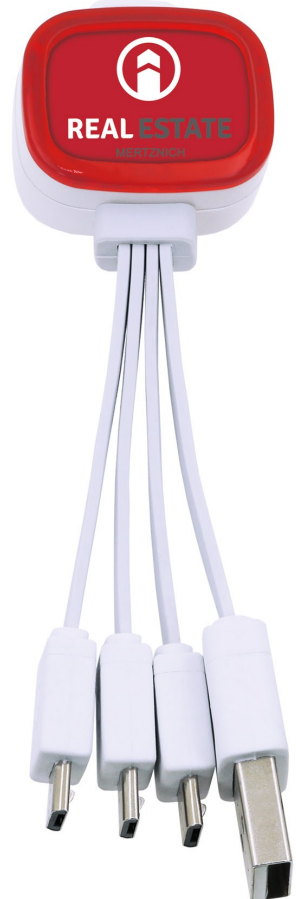

MagCable „colour“

USB-Ladekabel USB charger cable

Maße / Dimensions: 124 x 39 x 15 mm

- Der MagCable „colour“ ist ein USB-Multi-Ladekabel
- Anschlüsse: 3 Micro-USB-Anschlüsse / Lightning Adapter optional
- überall dort geeignet, wo ein Ladegerät fehlt: zum Anschluss an eine Powerbank, an einen CarCharger oder an einen PC
- LED-Ring wahlweise in Rot, Blau, Grün oder Weiß
- Veredelung durch Doming
- the MagCable „colour“ is an USB multi charger cable
- connectors: 3 Micro-USB-connectors / Lightning adapter optional
- it is suitable for use anywhere where a charger is missing: for the connection to a powerbank, to a car charger, to a PC etc.
- LED light trim is available in red, blue, green or white
- finishing by doming

24,5 x 19,5 mm

Doming für das Firmenlogo

Doming for the company logo

LED-Ring

LED light trim

Eine Druckfläche / one printing area

Doming-Veredelung / doming-finishing