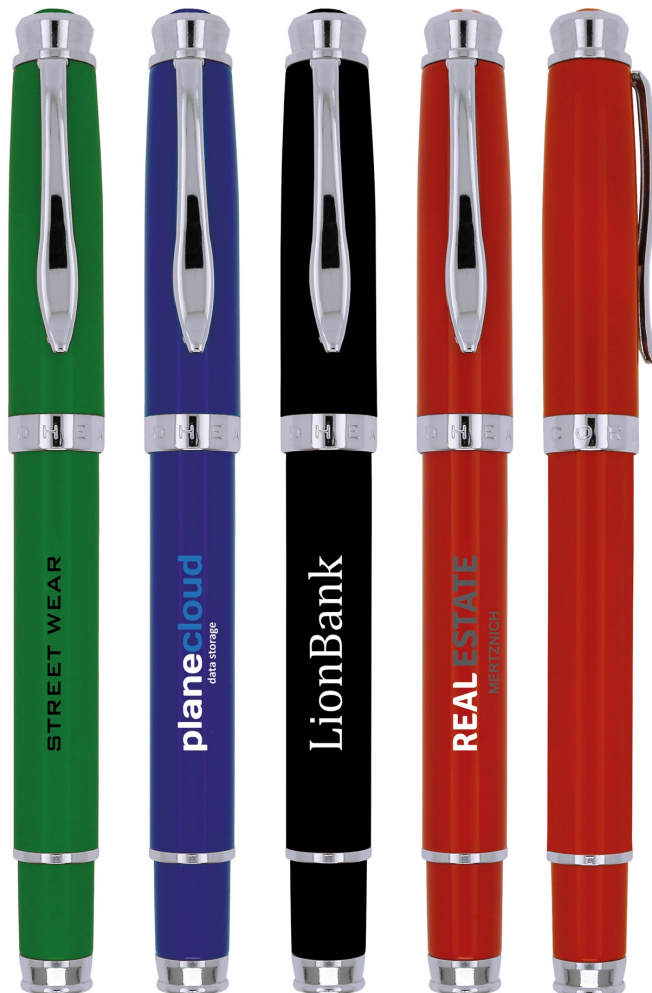

- high-quality twist ballpoint pen out of metal
- cap with round doming finishing
- standard color: black/silver, other colors on request
- packed in a PE bag. Black sliding box is optional (page 71)
- finishing by pad printing and/or doming

MagPen „premium“

Kugelschreiber ballpoint pen

Maße / Dimensions: 138 x 16 x 14 mm

- Hochwertiger Kugelschreiber aus Metall mit Kappe
- Kappe mit runder Doming-Veredelung
- Standardfarbe: Schwarz/Silber, andere Farben auf Anfrage
- Verpackt im PE-Beutel. Optional schwarze Schiebeschachtel (Seite 71)
- Veredelung durch Tampondruck und/oder Doming