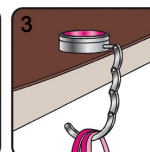

Mag Bag

Premium+Stones

Handtaschenhalter Handbag Holder

Maße / Dimensions: 45 x 45 x 11,7 mm

- sehr hochwertig verarbeiteter Handtaschenhalter
- verdeckte Gliederkette
- doppelter Kristalling
- große Domingfläche
- Belastbarkeit bis 11 kg

- high quality handbag holder
- concealed link chain
- double crystal ring
- large doming area
- carrying capacity up to 11 kg

Doming für das Firmenlogo

Doming area for the company logo

Ø 30,90 mm

- verpackt in einer stabilen Karton-Schachtel mit Sichtfenster
- Maße: 77,5 x 77,5 x 21 mm

- packed in a solid cardboard box with viewing window
- Dimensions: 77,5 x 77,5 x 21 mm

Eine Druckfläche / one printing area

Doming-Veredelung / doming-finishing