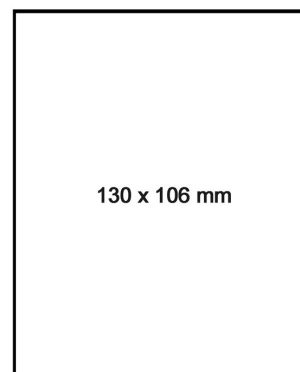

1 Druckfläche / one printing area

Digitaldruck / digital printing