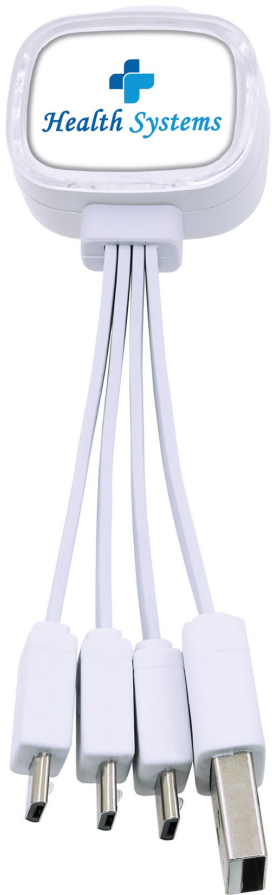

MagCable „colour“

USB-Ladekabel USB charger cable

Maße / Dimensions: 124 x 39 x 15 mm

- Der MagCable „colour“ ist ein USB-Multi-Ladekabel
- Anschlüsse: 3 Micro-USB-Anschlüsse / Lightning Adapter optional
- überall dort geeignet, wo ein Ladegerät fehlt: zum Anschluss an eine Powerbank, an einen CarCharger oder an einen PC
- LED-Ring wahlweise in Rot, Blau, Grün oder Weiß
- Veredelung durch Doming
- the MagCable „colour“ is an USB multi charger cable
- connectors: 3 Micro-USB-connectors / Lightning adapter optional
- it is suitable for use anywhere where a charger is missing: for the connection to a powerbank, to a car charger, to a PC etc.
- LED light trim is available in red, blue, green or white
- finishing by doming

24,5 x 19,5 mm

Doming für das Firmenlogo

Doming for the company logo

LED-Ring

LED light trim

Eine Druckfläche / one printing area

Doming-Veredelung / doming-finishing