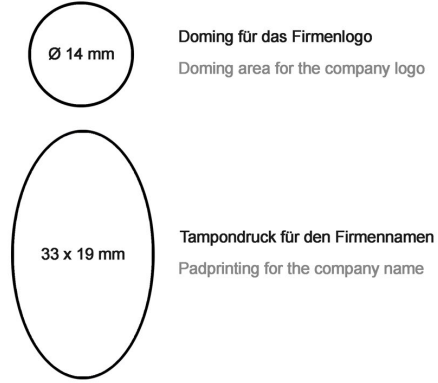

MagTriple

Metall-Schlüsselanhänger Metal Keychain
Maße / Dimensions: 97 x 30 x 7,3 mm

1. Schlüsselanhänger mit drei Druckflächen
   - sechs unterschiedliche Farben
   - große Doming- und Tampondruckfläche
   - verpackt im PE-Beutel
2. keychain with three printing areas
   - six different colors
   - large doming and padprinting area
   - packed in a PE bag

frontside

Drei Druckflächen / three printing areas
Doming und Tampondruck / doming and padprinting

Metall-Schlüsselanhänger Metal Keychain
Maße / Dimensions: 97 x 30 x 7,3 mm