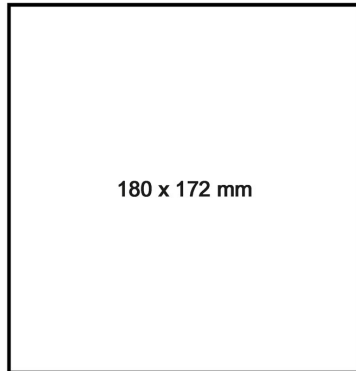

1 Druckfläche / one printing area

Siebdruck / silk screen printing

GumPocket_{„display“}

Acryl Display Acrylic display

Maße / Dimensions: 163 x 174 x 187 mm

- Acryl Display für 16 Stück GumPocket
- Veredelung erfolgt durch individuellen Einleger in Rückwand
- Ideal geeignet als Verkaufshilfe oder als Präsentation auf dem Messestand und Konferenztisch etc.
- acrylic display for 16 pieces GumPocket
- the finishing takes place by an individual inlay card at the backside
- perfectly suitable as sales display or for presentation at the fair booth and conference table etc.