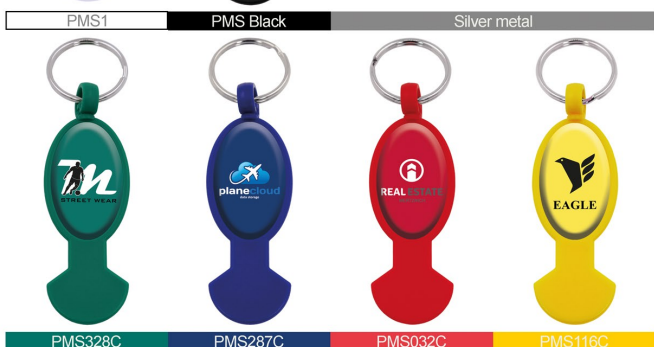

PMS021C

PMS2602C

PMS237C

PMS032C

PMS328C

PMS287C

PMS1

MagAlu_{„trolley“}

Schlüsselanhänger Keychain

Maße / Dimensions: 91 x 25 x 10 mm

- Schlüsselanhänger aus Aluminium oder Kunststoff
- Öffnet Einkaufswagen durch Einschieben und Hin- und Herbewegung. Nach Öffnen kann der Schlüsselanhänger wieder entnommen werden. Kein Einkaufswagenchip mehr notwendig.
- in 13 unterschiedlichen Farben
- große Domingfläche
- verpackt im PE-Beutel