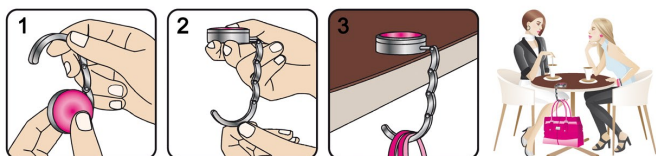

Mag Bag

Standard

Handtaschenhalter Handbag Holder

Maße / Dimensions: 44,5 x 44,5 x 7,3 mm

- sehr hochwertig verarbeiteter Handtaschenhalter
- große Domingfläche
- Belastbarkeit bis 11 kg

- high quality handbag holder
- large doming area
- carrying capacity up to 11 kg

Doming für das Firmenlogo

Doming for the company logo

- verpackt in einer stabilen Kartonschachtel mit Sichtfenster
- Maße: 77,5 x 77,5 x 21 mm

- packed in a solid cardboard box with viewing window
- Dimensions: 77,5 x 77,5 x 21 mm

Eine Druckfläche / one printing area

Doming-Veredelung / doming-finishing

Mag Bag

Premium

Handtaschenhalter Handbag Holder

Maße / Dimensions: 45,5 x 45,5 x 12 mm

- sehr hochwertig verarbeiteter Handtaschenhalter
- verdeckte Gliederkette
- große Domingfläche
- Belastbarkeit bis 11 kg

- high quality handbag holder
- concealed link chain
- large doming area
- carrying capacity up to 11 kg

Doming für das Firmenlogo

Doming for the company logo

- verpackt in einer stabilen Kartonschachtel mit Sichtfenster
- Maße: 77,5 x 77,5 x 21 mm

- packed in a solid cardboard box with viewing window
- Dimensions: 77,5 x 77,5 x 21 mm

Eine Druckfläche / one printing area

Doming-Veredelung / doming-finishing