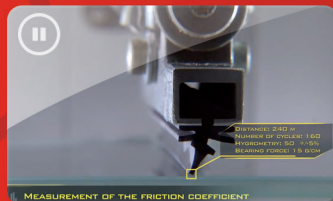

[www.youtube.com/
user/SWFperformance](http://www.youtube.com/user/SWFperformance)