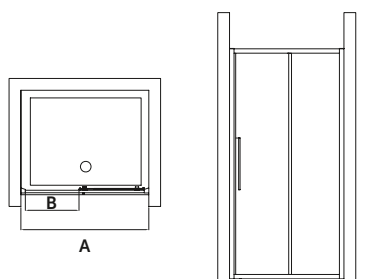

FUORI MISURA

ALTEZZA max 195 cm	LARGHEZZA compresa tra cm min:max	VETRO	PROFILO	CODICE
≤ 195	97 : 150	Trasparente	Brill lucido	T7630EO

Non si eseguono fuori misura con altezza superiore a 195 cm. Specificare sempre le dimensioni esatte richieste.