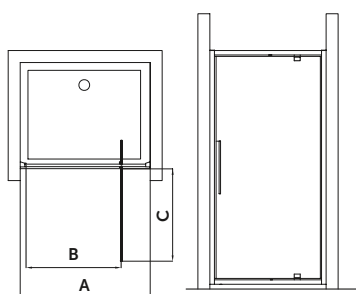

FUORI MISURA

ALTEZZA max 195 cm	LARGHEZZA compresa tra cm min:max	VETRO	PROFILO	CODICE
≤ 195	60 : 102	Trasparente	Brill lucido	T7629EO

Non si eseguono fuori misura con altezza superiore a 195 cm. Specificare sempre le dimensioni esatte richieste.