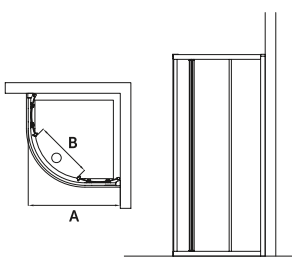

GAMMA PRODOTTI KUBO - CABINE DOCCIA

mod. R

Cabina doccia ad angolo curvo
con doppia porta scorrevole

- Altezza: **195 cm**
- Vetro temperato di sicurezza (EN14428)
- Spessore lastre vetro: 6 mm
- Trattamento Ideal Clean di serie su vetro trasparente
- Finitura profili: brill lucido
- Apertura: centrale con due ante curve scorrevoli, raggio 550 mm
- Carter di copertura viti di fissaggio a parete
- Maniglia cromata
- Chiusura magnetica
- Carrelli con cuscinetti a sfera a 16 ruote registrabili, per la regolazione in altezza delle ante scorrevoli
- Estensibilità: 25 mm
- Abbinabile a laterale fisso KUBO/L come terzo lato
- Sistema "Click&Clean" di aggancio e sgancio rapido dell'anta su richiesta: T7632NU (4 carrellini)
- Installazione: **reversibile**

È ABBINABILE AI PIATTI DOCCIA

DIMENSIONI	ACRILICO (per installazioni ad angolo e centro stanza)		CERAMICA (per installazioni ad angolo)	
	ULTRA FLAT (h. 4 cm)	CONNECT (h. 6 cm)	CONNECT (h. 6 cm)	GEMMA 2 (h. 7 cm)
	80x80	K1939	K1983	T2666
90x90	K5176	K1984	T2668	J5265
100x100	K5177			