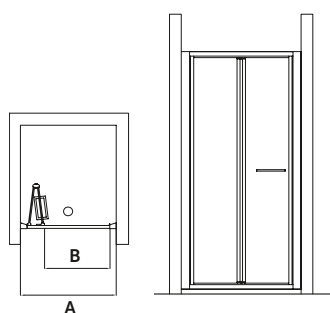

FUORI MISURA

ALTEZZA max 195 cm	LARGHEZZA compresa tra cm min: max	VETRO	PROFILO	CODICE
≤ 195	60 : 102	Trasparente	Brill lucido	T7628EO

Non si eseguono fuori misura con altezza superiore a 195 cm. Specificare sempre le dimensioni esatte richieste.