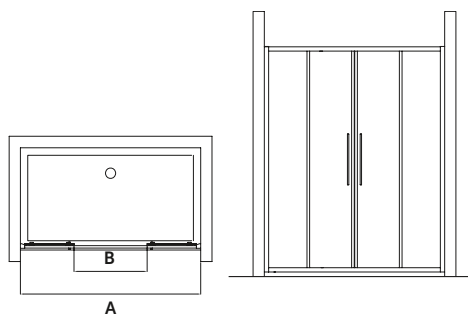

FUORI MISURA

ALTEZZA max 195 cm	LARGHEZZA compresa tra cm min: max	VETRO	PROFILO	CODICE
≤ 195	127 : 180	Trasparente	Brill lucido	T7631EO

Non si eseguono fuori misura con altezza superiore a 195 cm. Specificare sempre le dimensioni esatte richieste.