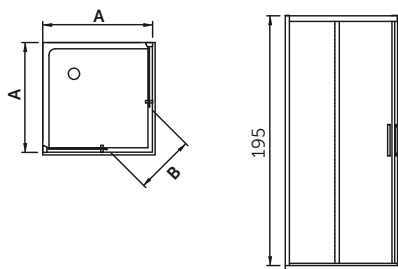

MISURE DI SERIE

MODELLO	Estensibilità A (cm)	Apertura B (cm)	Vetro temperato	COLORE PROFILI
				Brill lucido
				CODICE
A/70 lato	67 : 72	36,5	Trasparente	T7154EO
			Satinato	T7163EO
A/75 lato	72 : 77	40	Trasparente	T7155EO
			Satinato	T7164EO
A/80 lato	77 : 82	43,5	Trasparente	T7156EO
			Satinato	T7165EO
A/85 lato	82 : 87	47	Trasparente	T7157EO
			Satinato	T7166EO
A/90 lato	87 : 92	50,5	Trasparente	T7158EO
			Satinato	T7167EO
A/100 lato	97 : 102	57,5	Trasparente	T7159EO
			Satinato	T7168EO
A/110 lato	107 : 112	65	Trasparente	T7160EO
			Satinato	T7169EO
A/120 lato	117 : 122	71,5	Trasparente	T7161EO
			Satinato	T7170EO
A/140 lato	137 : 142	86	Trasparente	T7162EO
			Satinato	T7171EO
Profilo compensativo aggiuntivo 25 mm				T001095EO

Per comporre la cabina doccia ordinare sempre due lati.