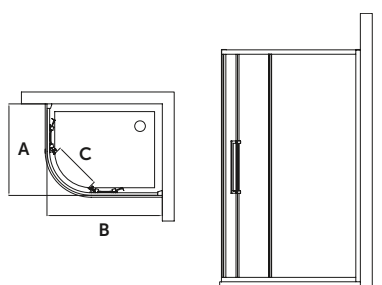

6mm
SPESSORE

25mm
ESTENSIBILITÀ

CUSCINETTI
A SFERA

IC
IDEAL CLEAN

2
ANNI DI GARANZIA

SU RICHIESTA
CC
CLICK & CLEAN

MISURE DI SERIE

MODELLO	Estensibilità A (cm)	Estensibilità B (cm)	Apertura C (cm)	Vetro temperato	COLORE PROFILI
					Brill lucido
					CODICE
R SWIM/70x90	67 : 69,5	87 : 89,5	41	Trasparente	T7143EO
				Satinato	T7150EO
R SWIM/75x95	72 : 74,5	92 : 94,5	41	Trasparente	T7144EO
				Satinato	T7151EO
R SWIM/80x100	77 : 79,5	97 : 99,5	41	Trasparente	T7145EO
				Satinato	T7152EO
R SWIM/80x120	77 : 79,5	117 : 119,5	41	Trasparente	T7146EO
				Satinato	T7153EO
Profilo compensativo aggiuntivo 25 mm					T001095EO