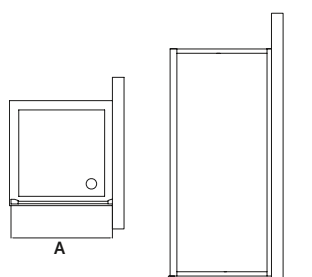

FUORI MISURA

ALTEZZA max 195 cm	LARGHEZZA compresa tra cm min:max	VETRO	PROFILO	CODICE
≤ 195	21 : 103	Trasparente	Brill lucido	T7626EO
≤ 195	6 : 20	Solo profilo	Brill lucido	T7627EO

Non si eseguono fuori misura con altezza superiore a 195 cm. Specificare sempre le dimensioni esatte richieste.