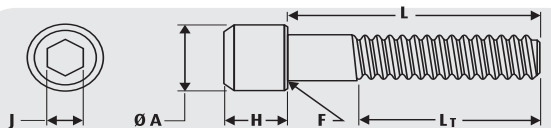

Valeo		COVER		COVER BOLTS									DISC			
KIT4P Part Number	SERVICE KIT Part Number	Pressure Plate Outside Diameter	Type	Holding Holes Number	A	J	H	F	L	Lt	Type	Metric	Outside Diameter	Spline Number	Spline Major Diameter	Spline Minor Diameter
826317	826363	228	DBR	6	13	10	5,3	0,25	26	15	HEX	M7x1	228,6	28	22,1	20,4
826551	821124	190	DBRF	6	13	10	5,3	0,25	26	15	HEX	M7x1	190	24	20,1	18,27
835000	826700	254	CP	6	-	-	-	-	-	-			254	23	26,474	23,284
835001	826701	236	DT	6	13	6	8	NO	15,5	14,5	ALLEN	M8x1,25	228,6	21	24,147	21,379
835002	826702	229	DBR	6	13	6	8	NO	15,5	14,5	ALLEN	M8x1,25	228,6	21	24,598	21,164
835003	826855	228	DBR	6	13	10	5,3	0,25	26	15	HEX	M7x1	228,6	28	22,1	20,4
835004	826703	229	DBR	6	13	6	8	NO	15,5	14,5	ALLEN	M8x1,25	228,6	10	29,13	23,13
835005	826856	229	DBR	6	13	6	8	NO	15,5	14,5	ALLEN	M8x1,25	228,6	23	24,3	21,8
835006	826704	228	DBR	6	13	10	5,3	0,25	26	15	HEX	M7x1	228,6	23	26,245	23,284
835007	826857	229	DBR	6	13	6	8	NO	15,5	14,5	ALLEN	M8x1,25	228,6	18	20,85	18,27
835008	826874	243	DT	6	13	6	8	NO	15,5	14,5	ALLEN	M8x1,25	240	21	24	21,4
835009	826904	240,9	DBC	6	13	6	8	NO	15,5	14,5	ALLEN	M8x1,25	240	26	28,92	26,46
835010	826875	240,9	DBR	6	13	10	5,3	0,25	26	15	HEX	M7x1	240	23	24,35	21,85
835011	826876	229	DBR	6	13	6	8	NO	15,5	14,5	ALLEN	M8x1,25	228,6	21	24,59	21,16
835012	826877	229,5	DBR	6	13	6	8	NO	15,5	14,5	ALLEN	M8x1,25	228,6	23	24,2	21,8
835013	826878	240	DBC	6	13	6	8	NO	15,5	14,5	ALLEN	M8x1,25	240	26	28,68	26,46
835014	826879	229	DBR	6	13	6	8	NO	15,5	14,5	ALLEN	M8x1,25	228,6	21	24,59	21,16
835015	826880	236	DTR	6	13	6	8	NO	15,5	14,5	ALLEN	M8x1,25	235	10	29	23
835017	826858	229	DBR	6	13	6	8	NO	15,5	14,5	ALLEN	M8x1,25	228,6	10	29,13	23,13
835019	826883	240	DBR	6	13	6	8	NO	15,5	14,5	ALLEN	M8x1,25	228	23	26,22	23,22
835020	826883	240	DBR	6	13	6	8	NO	15,5	14,5	ALLEN	M8x1,25	228	23	26,22	23,22
835022	826907	222	DBR	12	10	5	6	0,3	12	12	ALLEN	M6x12	220	24	20,2	18,4
835023	826908															
835024	826909	220	CPOS	6	13	10	5,3	0,25	26	15	HEX	M7x1	220	14	25	22
835026	826911	240	DBR	6	13	6	8	NO	15,5	14,5	ALLEN	M8x1,25	240	23	24,3	21,8
835027	826912	240	DBR	6	13	10	5,3	0,25	26	15	HEX	M7x1	240	23	24,3	21,8
835028	826913	228	DBR	6	13	10	5,3	0,25	26	15	HEX	M7x1	228	28	22,1	20,4
835031	826916	240	DBC	6	13	6	8	NO	15,5	14,5	ALLEN	M8x1,25	228,6	10	29	23
835033	826905	229	DBR	6	13	6	8	NO	15,5	14,5	ALLEN	M8x1,25	228,6	21	24,598	21,164
835035	828002	228	DBR	6	13	10	5,3	0,25	26	15	HEX	M7x1	228	28	22,2	20,4
835036	828385															
835038	828093	240	DBC	6	13	6	8	NO	15,5	14,5	ALLEN	M8x1,25	240	10	29	23
835039	826875	240	DBR	6	13	10	5,3	0,25	26	15	HEX	M7x1	240	23	24,3	21,8
835040	826856	228	DBR	6	13	6	8	NO	15,5	14,5	ALLEN	M8x1,25	228,6	23	24,3	21,8
835041	826856	228	DBR	6	13	6	8	NO	15,5	14,5	ALLEN	M8x1,25	228,6	23	24,3	21,8
835044	828099	240	DBR	6	13	6	8	NO	15,5	14,5	ALLEN	M8x1,25	240	10	29	23
835045	828100	240	DBR	6	13	6	8	NO	15,5	14,5	ALLEN	M8x1,25	240	23	24,3	21,8
835046	828101	240	DBR	6	13	6	8	NO	15,5	14,5	ALLEN	M8x1,25	240	23	24,3	21,8
835047	828107	228	DBR	6	13	10	5,3	0,25	26	15	HEX	M7x1	228,6	28	22,2	20,4
835048	828109	240	DBR	6	13	6	8	NO	15,5	14,5	ALLEN	M8x1,25	240	21	24,598	21,164
835049	828409	228	DBR	6	13	6	8	NO	15,5	14,5	ALLEN	M8x1,25	228,6	14	25	22
835050	826875	240	DBR	6	13	10	5,3	0,25	26	15	HEX	M7x1	240	23	24,35	21,85
835051	828137	228	DBR	6	13	6	8	NO	15,5	14,5	ALLEN	M8x1,25	228,6	14	25	22
835052	828376															
835053	828377															
835054	828381	250	DBC	6	13	6	8	NO	15,5	14,5	ALLEN	M8x1,25	250	21	24,81	21,164
835055	828378	240	DBR	6	13	6	8	NO	15,5	14,5	ALLEN	M8x1,25	240	23	26,22	23,22
835056	828389															
835057	828372	254	CP	6	-	-	-	-	-	-			254	23	26,223	22,995
835058	828373	240	DBR	6	13	10	5,3	0,25	26	15	HEX	M7x1	240	23	24,35	21,85
835059	828374	240	DBR	6	13	10	5,3	0,25	26	15	HEX	M7x1	240	23	24,35	21,85
835060	828386	254	CP	6	-	-	-	-	-	-			254	23	26,223	22,995