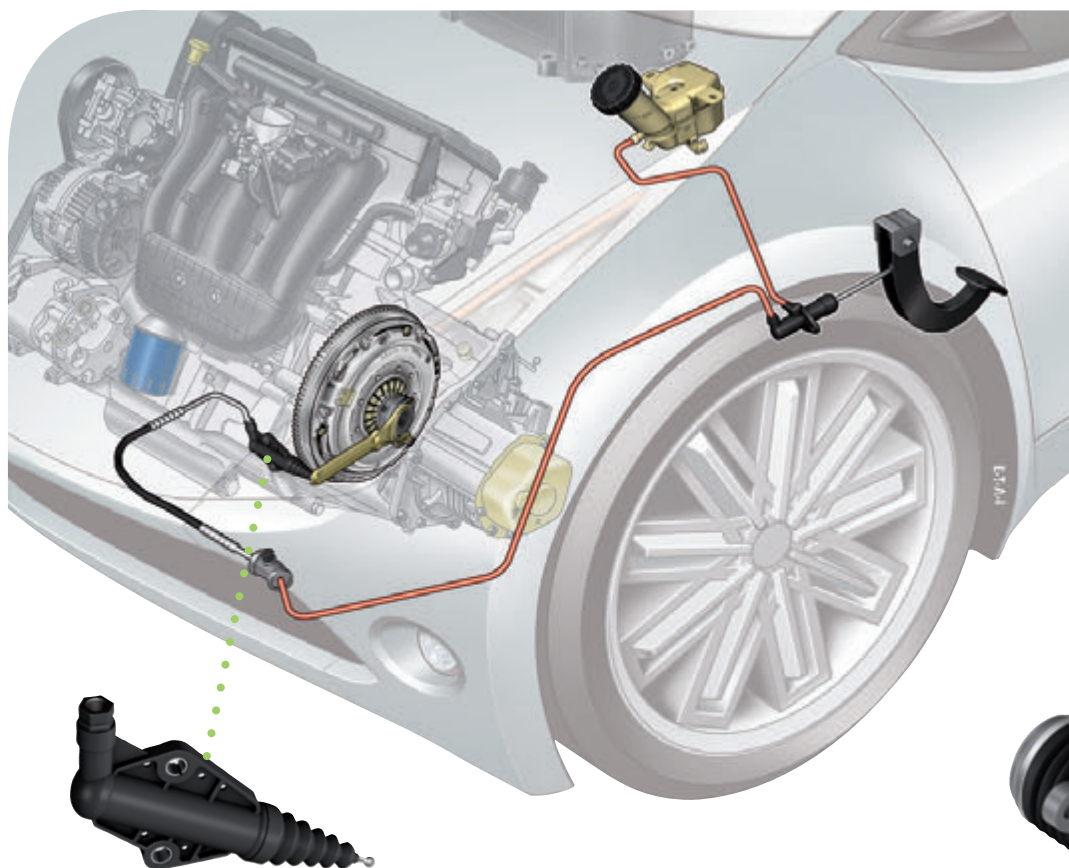

www.valeoservice.com

\*La technologie automobile, naturellement

valeo added™

Automotive technology, naturally

**Valeo** offers you a complete solution for clutch hydraulic systems

### Clutch Release Cylinder (CRC)

Located outside the transmission bell-housing, it actuates the clutch fork, which is attached to a mechanical release bearing to disengage the clutch.

#### Récepteur hydraulique

Situé à l'extérieur du carter d'embrayage, il actionne la fourchette qui est attachée à la butée mécanique pour débrayer.

#### Attuatore idraulico frizione

Situato all'esterno della campana frizione, aziona la forcella della frizione, che è collegata ad un reggispinga meccanico che disinnesta la frizione.