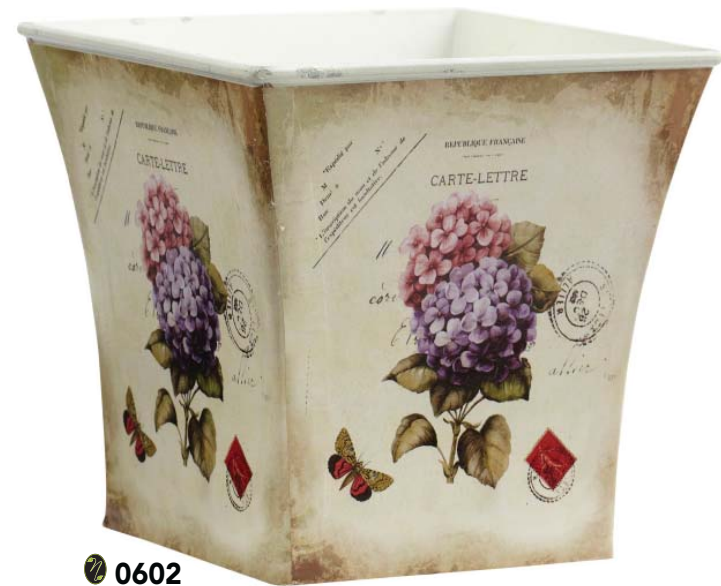

**0542**  
**6" Regal Rectangle Planter**  
Dim: H: 6 In., W: 14.75 In., D: 7 In.  
33 ea. \$10.91 ea.

0100

**4.25" Glazed Ceramic Planter**

Dim: H: 4.25 In., W: 5.25 In., D: 5.25 In.  
1 ea. \$2.34 ea.

0101

**5.5" Glazed Ceramic Planter**

Dim: H: 5.5 In., W: 7 In., D: 7 In.  
1 ea. \$2.98 ea.

0102

**7" Glazed Ceramic Planter**

Dim: H: 7 In., W: 8.5 In., D: 8.5 In.  
1 ea. \$5.68 ea.

0601

**4.25" Rose Floral Print Planter**

Dim: H: 4.25 In., W: 4.75 In., D: 4.75 In.  
72 ea. \$1.82 ea.

0602

**7" Hydrangea Floral Print Container**

Dim: H: 7 In., W: 7.25 In., D: 7.25 In.  
20 ea. \$3.27 ea.