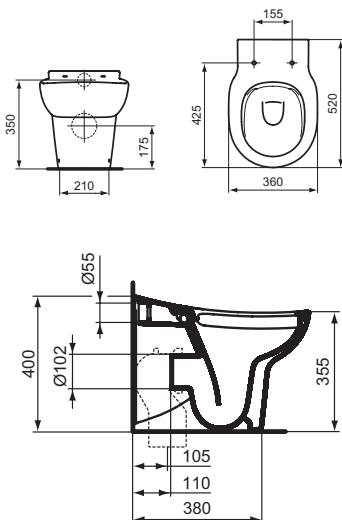

STAANDE CLOSETS EN WANDCLOSETS

Staan closet Schools kinderen 7–11 jaar randloos

- Staan closet randloos van keramiek. Diepspoel. Inclusief bevestigingsset (TT0257919)
- Voor combinatie met spoelreservoir 6 liter
- Horizontale afvoer H/PK
- Bevestiging met 2 schroeven M6 x 70 mm (K711067)
- Kleur: wit
- Buitenmaten (BxDxH): 360 x 520 x 360 mm
- Afstand voor/midden bevestiging zitting: 425 mm
- Afstand bevestiging zitting: 155 mm
- Staand vlak (BxD): 210 x 380 mm
- Gewicht: 19,6 kg
- Benodigd toebehoren: Zitting en deksel van thermoplast; Zitting van thermoplast; RVS scharnieren
- DIN EN 997

Wandcloset Schools kinderen 7–11 jaar randloos

- Wandcloset randloos van keramiek. Diepspoel. Inclusief bevestigingsset (TT0299327)
- Voor blinde bevestiging
- Keramiek hoogte: 355 mm voor kinderen van ongeveer 7 tot 11 jaar
- Voor combinatie met spoelreservoir 6 liter
- Horizontale afvoer H/PK
- Bevestiging met 2 schroeven M6 x 70 mm (K711067)
- Kleur: wit
- Buitenmaten (BxDxH): 360 x 535 x 350 mm
- Afstand voor/midden bevestiging zitting: 425 mm
- Afstand bevestiging zitting: 155 mm
- Gewicht: 19,0 kg
- Benodigd toebehoren: Zitting en deksel van thermoplast; Zitting van thermoplast; RVS scharnieren
- DIN EN 997

Wandcloset randloos voor mindervaliden 700 mm