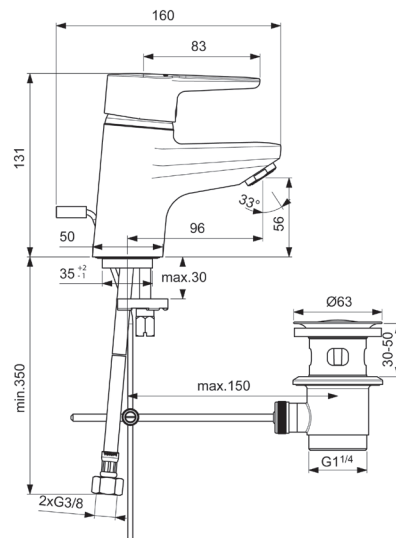

KRANEN

Zelfsluitende toiletkraan
zonder menging

- Zelfsluitende toiletkraan DN 15
- Vaste uitloop met anti-diefstal laminaire straalregelaar
- Zonder waste
- Sprong: 81 mm
- Hoogte uitloop: 34 mm
- Metalen greep met permanente rood/blauw markering
- Onderbevestiging (met aansluiting G 1/2")
- Looptijdinstelling 5 – 20 (+/- 3) seconden
- Geluidsniveau volgens DIN 4109, Groep 1

Wastafelmengkraan
PICCOLO

- Wastafelmengkraan DN 15
- IdealPure® 100% nikkel- en loodvrije waterwegen
- Cool Body, gereduceerd water- en energieverbruik door geïsoleerde waterdoorvoer
- Vaste uitloop met straalregelaar
- Trekknop en waste G1 1/4"
- Sprong: 96 mm
- Hoogte uitloop: 56 mm
- 100% nikkel- en loodvrije flexibele slangen
- Metalen greep met permanente rood/blauw markering
- Totale diepte: 160 mm
- Totale hoogte: 131 mm

Wastafelmengkraan

- Wastafelmengkraan DN 15
- IdealPure® 100% nikkel- en loodvrije waterwegen
- Cool Body, gereduceerd water- en energieverbruik door geïsoleerde waterdoorvoer
- Vaste uitloop met straalregelaar
- Trekknop en waste G1 1/4"
- Sprong: 112 mm
- Hoogte uitloop: 69 mm
- 100% nikkel- en loodvrije flexibele slangen
- Metalen greep met permanente rood/blauw markering
- Totale diepte: 184 mm
- Totale hoogte: 151 mm