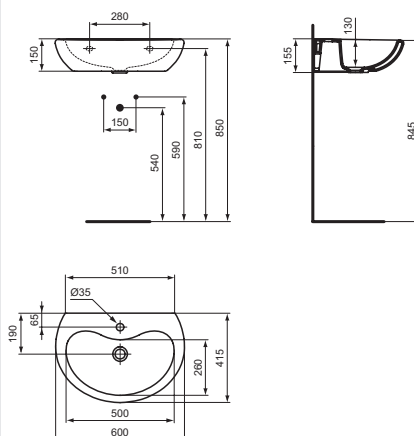

WASTAFELS

Wastafel
400 mm Schools

- Wastafel 400 mm van keramiek
- Met vooruitgestoken kraanbank
- 1 kraangat midden doorgestoken
- Zonder overloop
- Bevestiging met 2 schroeven M10 x 140 mm (K710767)
- Buitenmaten (BxDxH): 400 x 330 x 135 mm
- Binnenmaten (BxDxH): 315 x 180 x 110 mm
- Breedte rugwand: 385 mm
- Afstand midden kraangat / rugwand: 60 mm
- Gewicht: 7,0 kg
- Optioneel toebehoren: Niet afsluitbare waste (J3291AA)
- DIN EN 14688 CL00, DIN EN 31

Wastafel
600 mm Schools

- Wastafel 600 mm van keramiek
- Met vooruitgestoken kraanbank
- 1 kraangat midden doorgestoken
- Zonder overloop
- Bevestiging met 2 schroeven M10 x 140 mm (K710767)
- Buitenmaten (BxDxH): 600 x 415 x 155 mm
- Binnenmaten (BxDxH): 500 x 260 x 130 mm
- Breedte rugwand: 510 mm
- Afstand midden kraangat / rugwand: 65 mm
- Gewicht: 12,5 kg
- Optioneel toebehoren: Niet afsluitbare waste (J3291AA)
- DIN EN 14688 CL00, DIN EN 31

STAANDE CLOSETS

Staannd closet Schools
kinderen tot 6 jaar
randloos

- Staand closet randloos van keramiek. Diepspoel. Inclusief bevestigingsset (TT0257919)
- Voor combinatie met spoelreservoir 6 liter
- Horizontale afvoer H/PK
- Bevestiging met 2 schroeven M6 x 70 mm (K711067)
- Kleur: wit
- Buitenmaten (BxDxH): 315 x 490 x 360 mm
- Afstand voor/midden bevestiging zitting: 385 mm
- Afstand bevestiging zitting: 155 mm
- Staand vlak (BxD): 210 x 375 mm
- Gewicht: 16,9 kg
- Benodigd toebehoren: Zitting en deksel van thermoplast; Zitting van thermoplast; RVS scharnieren
- DIN EN 997