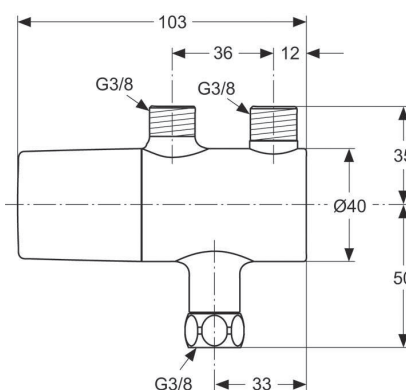

TOEBEHOREN

Closetzittingen Schools kinderen tot 6 jaar

Model	Artikelnr.
Zitting en deksel Contour 21	S4533xx
Zitting Contour 21	S4542xx

- Deksel van thermoplast
- Zitting van thermoplast
- RVS scharnieren
- Zij-grepen waar kinderen zich aan kunnen vasthouden
- Greep voor makkelijk en hygiënisch openen
- In de kleuren wit, blauw, geel en rood

Closetzittingen Schools kinderen van 7–11 jaar

Model	Artikelnr.
Zitting en deksel Contour 21	S4536xx
Zitting Contour 21	S4545xx

- Deksel van thermoplast
- Zitting van thermoplast
- RVS scharnieren
- Greep voor makkelijk en hygiënisch openen
- In de kleuren wit, blauw, geel en rood

Voormengthermostaat

Model	Artikelnr.
CeraPlus chroom	A5776AA

- Voormengthermostaat te bevestigen op hoekstopkraan
- Geschikt voor thermische desinfectie. Temperatuurstelling met extra temperatuurbegrenzing. Inclusief speciaal hulpstuk voor thermische desinfectie.
- Montage alleen in combinatie met verbingsstuk (A5777AA)
- Totale breedte: 103 mm
- Totale hoogte: 85 mm
- Aansluiting: G3/8"
- Benodigd toebehoren: Verbindingsstuk voor voormengthermostaat (A5777AA)

KRANEN

Electronische wastafelmengkraan

Model	Artikelnr.
CeraPlus chroom	A6146AA