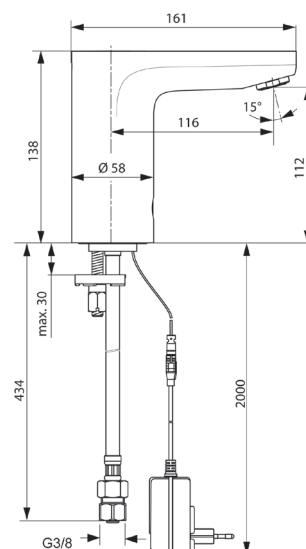

Model	Artikelnr.
CeraPlus chroom	A6146AA

- Electronische wastafelmengkraan DN 15
- Met menging. Vaste uitloop met anti-diefstal laminaire straalregelaar
- Geïntegreerde electronica. Netaansluiting (230 V). Veiligheidsstop na 55 seconden. Thermische desinfectie mogelijk.
- Zonder waste
- Sprong: 116 mm
- Hoogte uitloop: 113 mm
- Flexibele aansluitslangen G3/8"
- Bevestiging van onderen (met aansluiting G1/2")
- Geluidsniveau volgens DIN 4109, Groep 1
- Totale breedte: 71,5 mm
- Totale diepte: 161 mm
- Totale hoogte: 138 mm
- Optioneel toebehoren: Afstandsbediening (A961765NU); Voormengthermostaat (A5776AA); Verbindingsstuk voor voormengthermostaat (A5777AA)