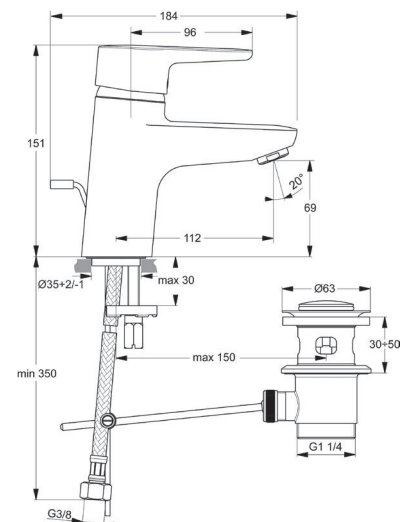

Wastafelmengkraan
PICCOLO

Model Artikelnr.
Connect Blue PICCOLO chrom **B0669AA**

- Wastafelmengkraan DN 15
- IdealPure® 100% nikkel- en loodvrije waterwegen
- Cool Body, gereduceerd water- en energieverbruik door geïsoleerde waterdoorvoer
- Vaste uitloop met straalregelaar
- Trekknop en waste G1 1/4"
- Sprong: 96 mm
- Hoogte uitloop: 56 mm
- 100% nikkel- en loodvrije flexibele slangen
- Metalen greep met permanente rood/blauw markering
- Totale diepte: 160 mm
- Totale hoogte: 131 mm

Wastafelmengkraan

Model Artikelnr.
Connect Blue chrom **B9914AA**

- Wastafelmengkraan DN 15
- IdealPure® 100% nikkel- en loodvrije waterwegen
- Cool Body, gereduceerd water- en energieverbruik door geïsoleerde waterdoorvoer
- Vaste uitloop met straalregelaar
- Trekknop en waste G1 1/4"
- Sprong: 112 mm
- Hoogte uitloop: 69 mm
- 100% nikkel- en loodvrije flexibele slangen
- Metalen greep met permanente rood/blauw markering
- Totale diepte: 184 mm
- Totale hoogte: 151 mm

VOOR EEN VOLLEDIG ONTWERP: IDEAL STANDARD VOOR KINDERDAGVERBLIJVEN EN SCHOLEN

Afmetingen

	Wastafelhoogte	Toilethoogte
Standaard	850 mm	420 mm*
12-15 jaar	750 mm	420 mm*
7-11 jaar	650 mm	355 mm*/355 mm**
Tot 6 jaar	550 mm	305 mm**