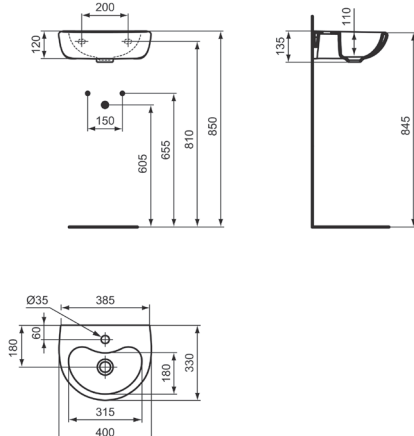

WASTAFELS

Wastafel
400 mm Schools

- Wastafel 400 mm van keramiek
- Met vooruitgestoken kraanbank
- 1 kraangat midden doorgestoken
- Zonder overloop
- Bevestiging met 2 schroeven M10 x 140 mm (K710767)
- Buitenmaten (BxDxH): 400 x 330 x 135 mm
- Binnenmaten (BxDxH): 315 x 180 x 110 mm
- Breedte rugwand: 385 mm
- Afstand midden kraangat / rugwand: 60 mm
- Gewicht: 7,0 kg
- Optioneel toebehoren: Niet afsluitbare waste (J3291AA)
- DIN EN 14688 CL00, DIN EN 31

Wastafel
600 mm Schools

- Wastafel 600 mm van keramiek
- Met vooruitgestoken kraanbank
- 1 kraangat midden doorgestoken
- Zonder overloop
- Bevestiging met 2 schroeven M10 x 140 mm (K710767)
- Buitenmaten (BxDxH): 600 x 415 x 155 mm
- Binnenmaten (BxDxH): 500 x 260 x 130 mm
- Breedte rugwand: 510 mm
- Afstand midden kraangat / rugwand: 65 mm
- Gewicht: 12,5 kg
- Optioneel toebehoren: Niet afsluitbare waste (J3291AA)
- DIN EN 14688 CL00, DIN EN 31

STAANDE CLOSETS

Staannd closet Schools
kinderen tot 6 jaar
randloos

- Staand closet randloos van keramiek. Diepspoel. Inclusief bevestigingsset (TT0257919)
- Voor combinatie met spoelreservoir 6 liter
- Horizontale afvoer H/PK
- Bevestiging met 2 schroeven M6 x 70 mm (K711067)
- Kleur: wit
- Buitenmaten (BxDxH): 315 x 490 x 360 mm
- Afstand voor/midden bevestiging zitting: 385 mm
- Afstand bevestiging zitting: 155 mm
- Staand vlak (BxD): 210 x 375 mm
- Gewicht: 16,9 kg
- Benodigd toebehoren: Zitting en deksel van thermoplast; Zitting van thermoplast; RVS scharnieren
- DIN EN 997