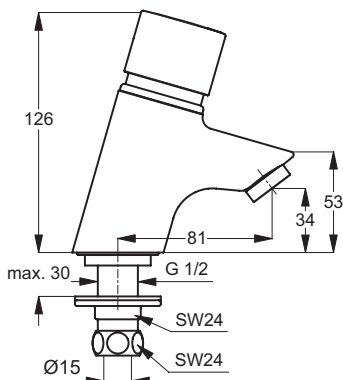

KRANEN

Zelfsluitende toiletkraan
zonder menging

- Zelfsluitende toiletkraan DN 15
- Vaste uitloop met anti-diefstal laminaire straalregelaar
- Zonder waste
- Sprong: 81 mm
- Hoogte uitloop: 34 mm
- Metalen greep met permanente rood/blauw markering
- Onderbevestiging (met aansluiting G 1/2")
- Looptijdinstelling 5 – 20 (+/- 3) seconden
- Geluidsniveau volgens DIN 4109, Groep 1

Wastafelmengkraan
PICCOLO

- Wastafelmengkraan DN 15
- IdealPure® 100% nikkel- en loodvrije waterwegen
- Cool Body, gereduceerd water- en energieverbruik door geïsoleerde waterdoorvoer
- Vaste uitloop met straalregelaar
- Trekknop en waste G1 1/4"
- Sprong: 96 mm
- Hoogte uitloop: 56 mm
- 100% nikkel- en loodvrije flexibele slangen
- Metalen greep met permanente rood/blauw markering
- Totale diepte: 160 mm
- Totale hoogte: 131 mm

Wastafelmengkraan

- Wastafelmengkraan DN 15
- IdealPure® 100% nikkel- en loodvrije waterwegen
- Cool Body, gereduceerd water- en energieverbruik door geïsoleerde waterdoorvoer
- Vaste uitloop met straalregelaar
- Trekknop en waste G1 1/4"
- Sprong: 112 mm
- Hoogte uitloop: 69 mm
- 100% nikkel- en loodvrije flexibele slangen
- Metalen greep met permanente rood/blauw markering
- Totale diepte: 184 mm
- Totale hoogte: 151 mm