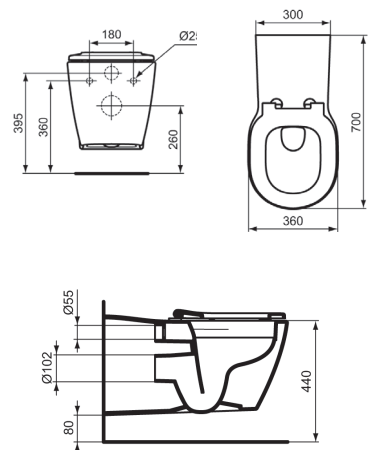

Wandcloset Schools kinderen 7–11 jaar randloos

Model Artikelnr.
Wandcloset CONTOUR 21 **S3128xx**

- Wandcloset randloos van keramiek. Diepspoel. Inclusief bevestigingsset (TT0299327)
- Voor blinde bevestiging
- Keramiek hoogte: 355 mm voor kinderen van ongeveer 7 tot 11 jaar
- Voor combinatie met spoelreservoir 6 liter
- Horizontale afvoer H/PK
- Bevestiging met 2 schroeven M6 x 70 mm (K711067)
- Kleur: wit
- Buitenmaten (BxDxH): 360 x 535 x 350 mm
- Afstand voor/midden bevestiging zitting: 425 mm
- Afstand bevestiging zitting: 155 mm
- Gewicht: 19,0 kg
- Benodigd toebehoren: Zitting en deksel van thermoplast; Zitting van thermoplast; RVS scharnieren
- DIN EN 997

Wandcloset randloos voor mindervaliden 700 mm

Model Artikelnr.
Wandcloset CONNECT FREEDOM **E8194xx**

- Wandcloset voor mindervaliden. Randloos. Diepspoel.
- Bevestiging met 2 schroeven M12 x 150 mm (K710867)
- Montage alleen in combinatie met toevoerverlenging
- Kleur: wit
- Buitenmaten (BxDxH): 360 x 700 x 385 mm
- Breedte rugwand: 300 mm
- Afstand voor/midden bevestiging zitting: 430 mm
- Afstand bevestiging zitting: 155 mm
- Gewicht: 31,75 kg
- Benodigd toebehoren: Zitting en deksel van duroplast (E822501); Zitting en deksel van duroplast met doorlopende scharnieren (E824401); Zitting van duroplast (E822601); Zitting van duroplast met doorlopende scharnieren (E821801); RVS scharnieren; toevoerverlenging 400 x 45 mm zonder koppelstuk (K836167)
- DIN EN 997
- DIN EN 18040