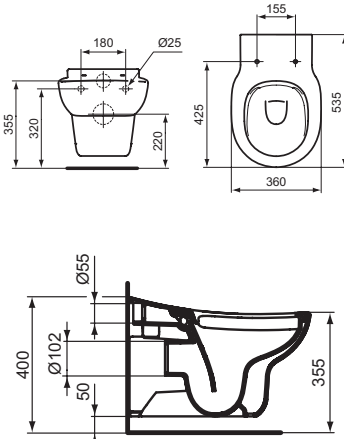

Wastafel
600 mm Schools

Model
Contour 21

Artikelnr.
S2664xx

- Wastafel 600 mm van keramiek
- Met vooruitgestoken kraanbank
- 1 kraangat midden doorgestoken
- Zonder overloop
- Bevestiging met 2 schroeven M10 x 140 mm (K710767)
- Buitenmaten (BxDxH): 600 x 415 x 155 mm
- Binnenmaten (BxDxH): 500 x 260 x 130 mm
- Breedte rugwand: 510 mm
- Afstand midden kraangat / rugwand: 65 mm
- Gewicht: 12,5 kg
- Optioneel toebehoren: Niet afsluitbare waste (J3291AA)
- DIN EN 14688 CL00, DIN EN 31

STAANDE CLOSETS EN WANDCLOSETS

Staan closet Schools kinderen 7–11 jaar randloos

Model Artikelnr.
Staan closet CONTOUR 21 **S3126xx**

- Staan closet randloos van keramiek. Diepspoel. Inclusief bevestigingsset (TT0257919)
- Voor combinatie met spoelreservoir 6 liter
- Horizontale afvoer H/PK
- Bevestiging met 2 schroeven M6 x 70 mm (K711067)
- Kleur: wit
- Buitenmaten (BxDxH): 360 x 520 x 360 mm
- Afstand voor/midden bevestiging zitting: 425 mm
- Afstand bevestiging zitting: 155 mm
- Staand vlak (BxD): 210 x 380 mm
- Gewicht: 19,6 kg
- Benodigd toebehoren: Zitting en deksel van thermoplast; Zitting van thermoplast; RVS scharnieren
- DIN EN 997

Wandcloset Schools kinderen 7–11 jaar randloos

Model Artikelnr.
Wandcloset CONTOUR 21 **S3128xx**

- Wandcloset randloos van keramiek. Diepspoel. Inclusief bevestigingsset (TT0299327)
- Voor blinde bevestiging
- Keramiek hoogte: 355 mm voor kinderen van ongeveer 7 tot 11 jaar
- Voor combinatie met spoelreservoir 6 liter
- Horizontale afvoer H/PK
- Bevestiging met 2 schroeven M6 x 70 mm (K711067)
- Kleur: wit
- Buitenmaten (BxDxH): 360 x 535 x 350 mm
- Afstand voor/midden bevestiging zitting: 425 mm
- Afstand bevestiging zitting: 155 mm
- Gewicht: 19,0 kg
- Benodigd toebehoren: Zitting en deksel van thermoplast; Zitting van thermoplast; RVS scharnieren
- DIN EN 997