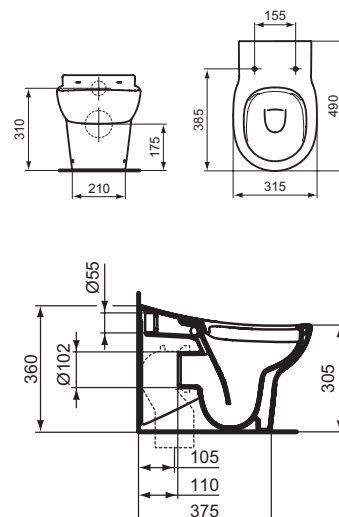

WASTAFELS

Wastafel
400 mm Schools

- Wastafel 400 mm van keramiek
- Met vooruitgestoken kraanbank
- 1 kraangat midden doorgestoken
- Zonder overloop
- Bevestiging met 2 schroeven M10 x 140 mm (K710767)
- Buitenmaten (BxDxH): 400 x 330 x 135 mm
- Binnenmaten (BxDxH): 315 x 180 x 110 mm
- Breedte rugwand: 385 mm
- Afstand midden kraangat / rugwand: 60 mm
- Gewicht: 7,0 kg
- Optioneel toebehoren: Niet afsluitbare waste (J3291AA)
- DIN EN 14688 CL00, DIN EN 31

Wastafel
600 mm Schools

- Wastafel 600 mm van keramiek
- Met vooruitgestoken kraanbank
- 1 kraangat midden doorgestoken
- Zonder overloop
- Bevestiging met 2 schroeven M10 x 140 mm (K710767)
- Buitenmaten (BxDxH): 600 x 415 x 155 mm
- Binnenmaten (BxDxH): 500 x 260 x 130 mm
- Breedte rugwand: 510 mm
- Afstand midden kraangat / rugwand: 65 mm
- Gewicht: 12,5 kg
- Optioneel toebehoren: Niet afsluitbare waste (J3291AA)
- DIN EN 14688 CL00, DIN EN 31

STAANDE CLOSETS

Staannd closet Schools
kinderen tot 6 jaar
randloos

- Staand closet randloos van keramiek. Diepspoel. Inclusief bevestigingsset (TT0257919)
- Voor combinatie met spoelreservoir 6 liter
- Horizontale afvoer H/PK
- Bevestiging met 2 schroeven M6 x 70 mm (K711067)
- Kleur: wit
- Buitenmaten (BxDxH): 315 x 490 x 360 mm
- Afstand voor/midden bevestiging zitting: 385 mm
- Afstand bevestiging zitting: 155 mm
- Staand vlak (BxD): 210 x 375 mm
- Gewicht: 16,9 kg
- Benodigd toebehoren: Zitting en deksel van thermoplast; Zitting van thermoplast; RVS scharnieren
- DIN EN 997