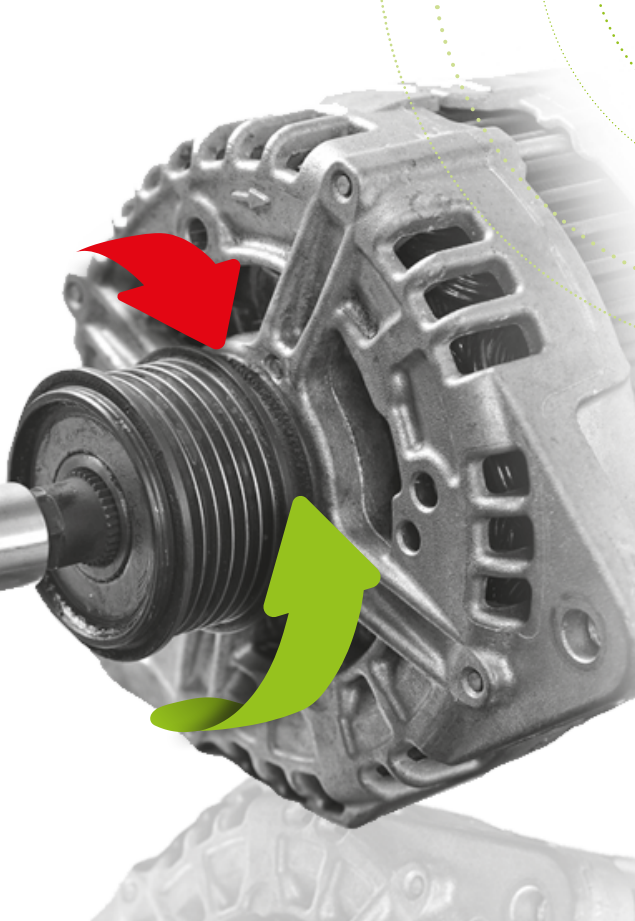

Alternator testing

1

Clamp the pulley inner ring with the appropriate turn the outer ring clockwise (CW) and counter clockwise (CCW)

2

When turning the pulley in a clockwise (CW) direction The outer ring **must NOT rotate**
IF NOT Change the Freewheel pulley

3

When turning the pulley in a counter clockwise (CCW) direction The outer ring **must rotate freely**
IF NOT Change the Freewheel pulley

- ✓ Stops friction losses caused by belt slippage
- ✓ Allows the alternator rotor to turn in freewheel mode when the engine is slowing down or stopping

For optimum system efficiency, fuel savings and CO₂ emissions reduction

DE

Wie wird ein Generatorfreilauf geprüft?

Fahrzeugprüfung (2 Personen erforderlich)

1. 1 Motor starten und auf 2000 min-1 beschleunigen
   Motor abstellen
2. 2 Der äußere Ring darf sich nicht bewegen
   Die Lichtmaschine sollte sich weiterhin frei drehen
   IST DIES NICHT DER FALL, Generatorfreilauf austauschen
3. 3 Auf das Geräusch der Lichtmaschine im Leerlauf achten
   Das Geräusch sollte geringfügig und klar sein, ohne Anzeichen von Vibrationsgeräuschen
   IST DIES NICHT DER FALL, Generatorfreilauf austauschen

Überprüfung der Lichtmaschine

1. 1 Inneren Ring der Riemenscheibe mit dem geeigneten Werkzeug einspannen
   Den äußeren Ring im Uhrzeigersinn drehen und gegen den Uhrzeigersinn
2. 2 Im Riemenantrieb im Uhrzeigersinn
   Der äußere Ring darf sich NICHT drehen
   IST DIES NICHT DER FALL, Generatorfreilauf austauschen
3. 3 Im Riemenantrieb gegen den Uhrzeigersinn
   Der äußere Ring muss sich frei bewegen
   IST DIES NICHT DER FALL, Generatorfreilauf austauschen

Wussten Sie schon?

Generatorfreiläufe von Valeo:

- ✓ Sichert das Riemenantriebssystem durch Blockierung der Drehbewegungen des Motors
- ✓ Gewährleistet eine lange Lebensdauer des Riemenantriebs
- ✓ Verbessert die NVH des Riemenantriebs (Noise-Vibration-Harshness)
- ✓ Sorgt für herausragenden Fahrkomfort
- ✓ Verhindert Reibungsverluste aufgrund von Riemenrutsch
- ✓ Sorgt dafür, dass sich der Lichtmaschinenrotor auch dann noch im Freilaufmodus dreht, wenn sich der Motor im Leerlauf befindet oder anhält
- ✓ Systemeffizienz, Einsparung von Kraftstoff und Senkung von CO₂-Emissionen

PL

Jak testować wolne koło pasowe?

Testowanie pojazdu (wymagane 2 osoby)

1. 1 Uruchomić silnik i zwiększyć obroty silnika do 2000 obr./min.
   Wyłączyć silnik.
2. 2 Zewnętrzny pierścień musi być nieruchomy.
   Alternator powinien nadal swobodnie się kręcić.
   JĘŚLI TAK NIE JEST, należy wymienić wolne koło pasowe.
3. 3 Słuchać dźwięku wydawanego przez zwalnający alternator.
   Dźwięk powinien być regularny i czysty, bez towarzyszących znacznych wibracji.
   JĘŚLI TAK NIE JEST, należy wymienić wolne koło pasowe.

Testowanie alternatora