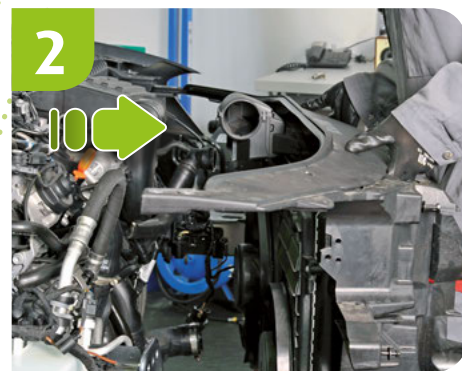

Fitting instruction

FR Notice de montage SP Instrucciones de montaje PT Instruções de instalação IT istruzioni di montaggio
NL Montage-instructies DE Montageanleitung PL Instrukcje montażu RU Инструкция по установке TR Montaj talimatları

1

Disconnect the battery

FR Déconnectez la batterie
SP Desconectar la batería
PT Desligar a bateria
IT Staccare la batteria
NL Koppel de accu los
DE Batterie abklemmen
PL Odłączyć akumulator.
RU Отсоедините аккумуляторную батарею
TR Akünün bağlantısını kesin

2

4

Lock the tensioner

FR Bloquez le tendeur de la courroie
SP Bloquear el tensor
PT Bloquear o tensor
IT Bloccare il tenditore
NL Zet de riemspanner vast
DE Spanner verriegeln
PL Zablokować napinacz.
RU Заблокируйте натяжной механизм
TR Gergi mekanizmasını kilitleyin

5

7

Set the alternator on a support (clamps)

FR Fixez fermement l'alternateur
SP Colocar el alternador en el banco
PT Instalar o alternador num suporte (braçadeiras)
IT Posare l'alternatore su un supporto (morsetti)
NL Zet de dynamo in een bankschroef
DE Lichtmaschine auf einer Abstützung (Klemmen) absetzen
PL Umieścić alternator w uchwycie (klamrach).
RU Установите генератор на опору (в тиски станка)
TR Alternatörü destek üzerine alın

8

10

Fit the new pulley using the tool

FR Mettre en place la nouvelle poulie
SP Acoplar la nueva polea con el uso de la herramienta
PT Depositar a polia nova utilizando a ferramenta
IT Appoggiare la nuova puleggia utilizzando l'utensile
NL Plaats de nieuwe poelie met het gereedschap
DE Neue Riemenscheibe mit Hilfe des Werkzeugs einsetzen
PL Założyć nowe koło pasowe przy użyciu narzędzia.
RU Установите новый шкив с помощью инструмента
TR Takım kullanarak yeni kasnağı yerine takın.

11

13

Reposition the belt and tension it with the roller