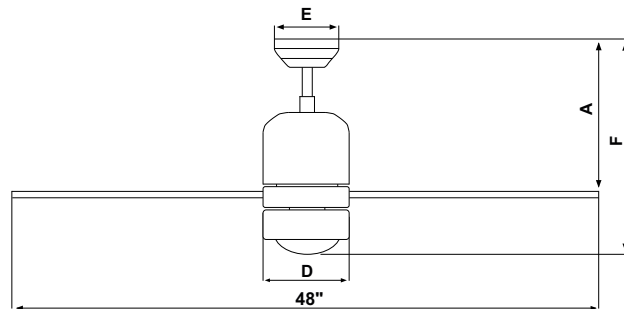

All dimensions are approximate.

Dimensions for 48" Horizon.

Motor Specifications

Series	Size	Motor Size	Rating Listed on UL Fan Only/With Light	Amperage-Usage 5%			Speed-RPM 5%			Speed	16 Poles	Blade Pitch
				Low	Med	High	Low	Med	High			
Aegean	42"	153x7.8mm	0.5A/2.0A	0.29	0.3	0.4	90	145	200	3	Yes	10.5
Arcadia	30"	153x7.8mm	0.5A/2.0A	0.3	0.31	0.37	110	165	225	3	Yes	18
Bermuda	52"	153x12mm	0.65A/2.65A	0.21	0.23	0.43	62	105	150	3	Yes	10
Caribbean	56"	172x8mm	0.65A	0.33	0.37	0.4	180	210	240	5	Yes	6.5
Dover	52"	153x12mm	0.5A/2.0A	0.21	0.23	0.43	65	105	155	3	Yes	10
Horizon	48"	153x15mm	0.5A/0.83A	0.3	0.37	0.39	94	132	165	3	Yes	12
Jamaica	52"	153x14.4mm	0.5A	0.20	0.23	0.42	95	140	210	3	Yes	11
Jupiter	52"	153x12mm	0.65A/2.65A	0.21	0.31	0.41	60	105	165	3	Yes	10
Monterey	30"	153x7.8mm	0.95A	0.28	0.3	0.37	120	180	240	3	Yes	18
Palladium	52"	153x12mm	0.5A/2.0A	0.21	0.23	0.43	65	105	155	3	Yes	10
Riverchase	52"	153x15mm	0.75A/3.25A	0.21	0.31	0.43	70	120	170	3	Yes	12
Santa Fe	52"	153x15mm	0.75A/3.25A	0.21	0.31	0.43	80	130	180	3	Yes	12
Trinidad	42"	153x7.8mm	0.5A/2.0A	0.29	0.3	0.4	90	145	200	3	Yes	10.5
Tuscany	52"	153x12mm	0.5A/2.5A	0.21	0.23	0.43	65	105	155	3	Yes	10
Wyndham	42"	153x7.8mm	1A	0.29	0.3	0.4	95	140	190	3	Yes	10