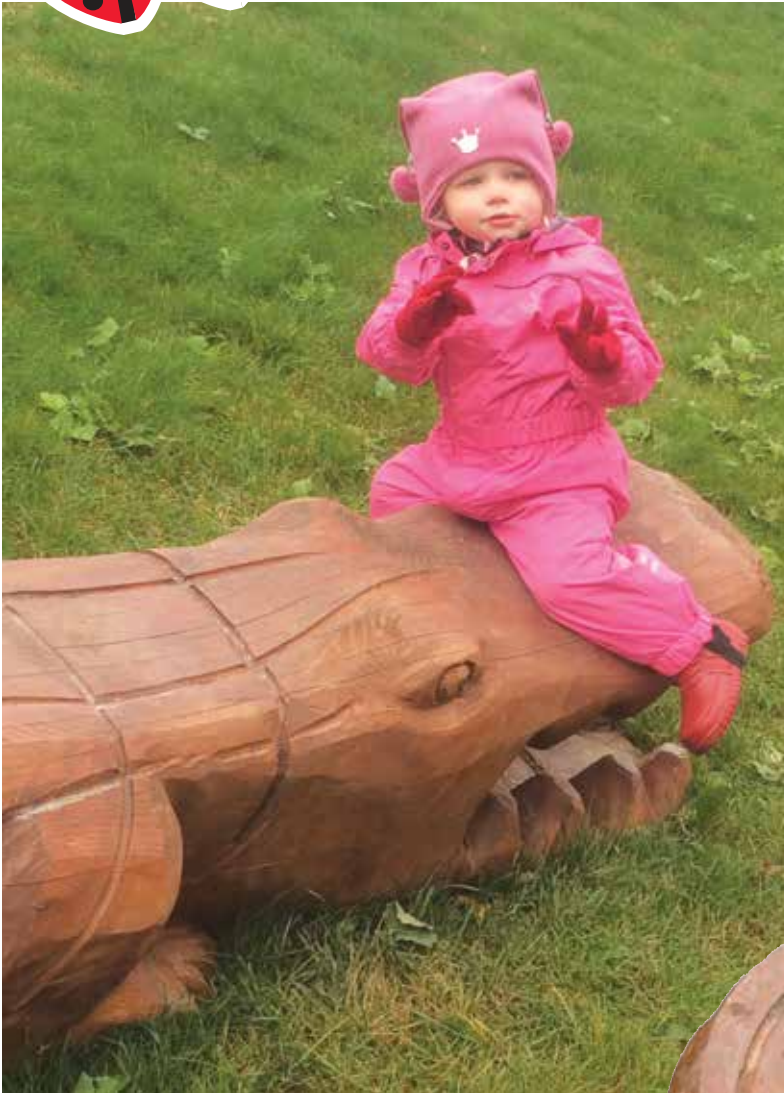

Rollelek

LE43504
Krokodille
lerketre
L3,50xB0,50, H0,60 m 0,60 m
24170,-