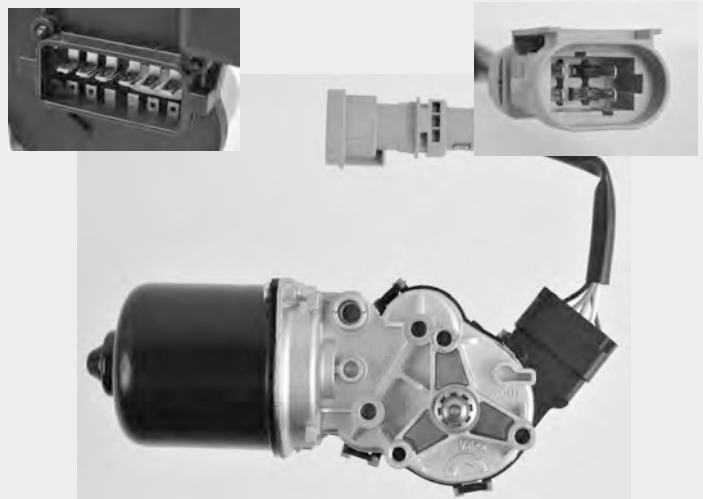

Pour/For
PEUGEOT

406 (99 > 04)

579234

Pour/For
RENAULT

Clio II (98 >)

579232