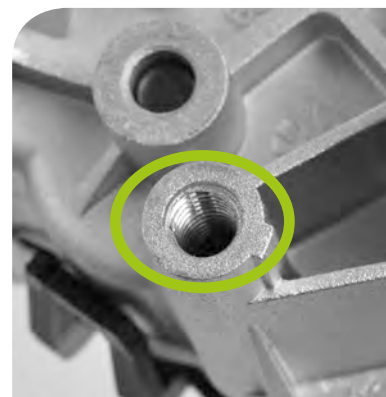

**Bei Fragen wenden Sie sich bitte an die Valeo Service Hotline 0800 8692840.**

1 - Der Ersatzmotor hat kein Gewinde im Durchgangsloch.

2 - Verwenden Sie gewindeformende Schrauben für den Einbau

3 - Das Gewinde wird durch die Schraube geformt. (Achtung: angezogene Schraube nicht mehr entfernen! Ansonsten kann der Motor nicht erneut fixiert werden.)