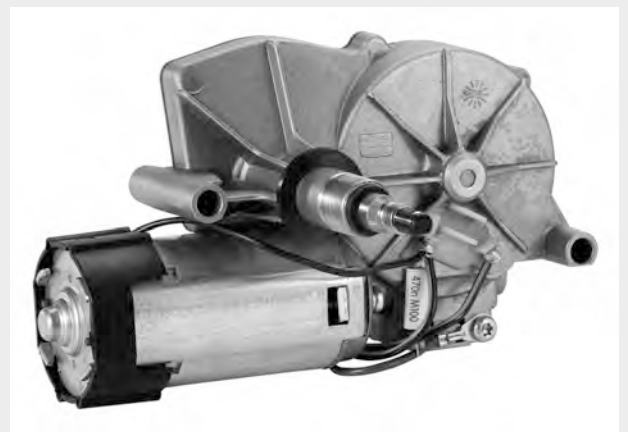

Pour/For

VW
Polo IV (90 > 94)