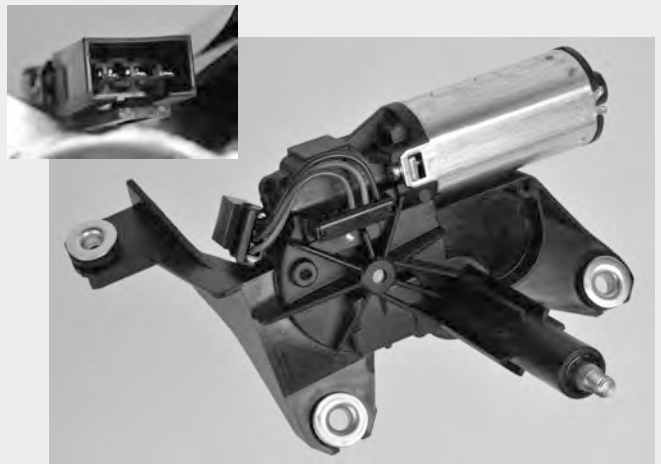

Pour/For

VW Passat III/IV (88 > 97)
Transporter T4 Bus (90 > 03)

404376

Pour/For

OPEL/VAUXHALL Astra G (98 > 05)
Mk IV (98 > 04)

404292