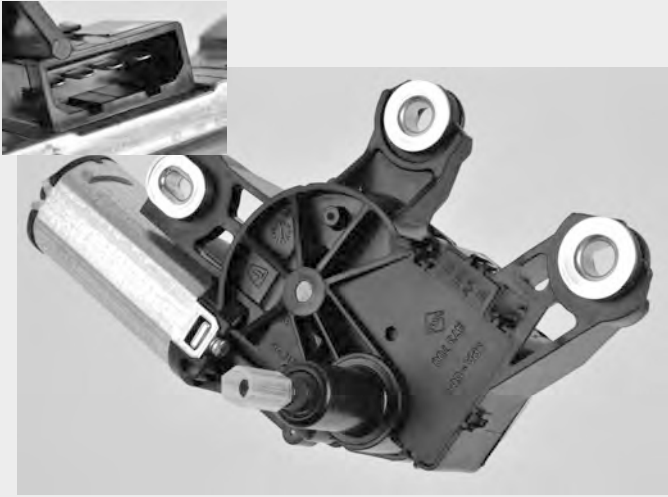

Vito (96 > 03)

404013 

Pour/For   
VW

Polo 100 (96 > 01)

404192 

Pour/For   
AUDI

A6 (94 > 97)  
80/90 (92 > 95)  
100 (91 > 94)

404219 