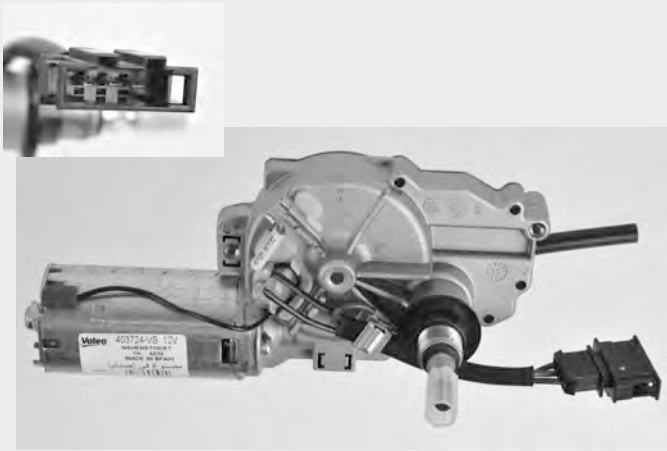

403724

Pour/For

VW Golf III (91 > 97)

403799