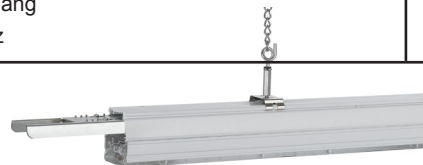

Legende für Artikel-Nummer, bitte bei Bestellung beachten!

Legende / Art. Nr.	Code	Linse	Winkel	Legende / Art. Nr.	Code	Gehäusefarbe		
XX 062-99-XXYY-FED	0S	sharp	20°	F 062-99-XXYY-FED	1	Standard weiss		
	0N	narrow	60°		2	schwarz		
	0W	wide	90°		3	silber		
	FF	flat frosted	110°	Legende / Art. Nr.			Code	Verdrahtung
	FT	flat transparent	120°	E 062-99-XXYY-FED	5	5-Adrigr, 2,5mm²		
	AS	right asymeric	-		7	L1,L2,L3,N,PE		
	AL	left asymeric	-		1	7-Adrigr, 2,5mm²		
	DS	double asymeric	-			L1,L2,L3,N,PE, DALI		
Legende / Art. Nr.			Code	Lichtfarbe				
YY 062-80-XXYY-FED	30	3000K		D 062-99-XXYY-FED	1	Standard 1-10V		
	40	4000K			2	DALI		
	60	6000K