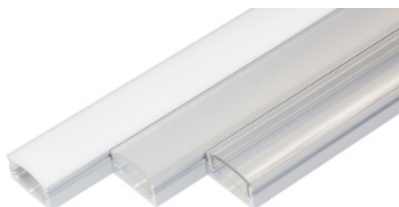

Auswahlliste ALU Profile für LED Lichtbänder Typ 1

Profil	Masszeichnung / Bild	Bezeichnung	Art. Nr.	Länge	Masse (BxH)	Preis exkl.
ALUline 8 9x17mm		ohne Kragen	041-00-0001 041-00-0050	5 m 2 m	17x 9mm	77.00 32.50
	auf Best.	mit Kragen	auf Anfrage	5 m 2 m	17x 9mm	auf Anfrage
Abdeckung		Klar	041-01-0004 041-01-0005	5 m 2 m		inkl. inkl.
		Opal	041-01-0007 041-01-0008	5 m 2 m		inkl. inkl.
		Diffus	041-01-0001 041-01-0002	5 m 2 m		inkl. inkl.
		Endkappe mit Loch	041-99-0001			0.90
		Endkappe ohne Loch	041-99-0002			0.90
		Klammern	041-99-0050			0.90
ALUline 15 15,5x17mm		ohne Kragen	041-00-0002 041-00-0051	5 m 2 m	17x15,5mm	105.00 52.50
	auf Best.	mit Kragen	auf Anfrage	5 m 2 m	17x15,5mm	auf Anfrage
Abdeckung		Klar	041-01-0004 041-01-0005	5 m 2 m		inkl. inkl.
		Opal	041-01-0007 041-01-0008	5 m 2 m		inkl. inkl.
		Diffus	041-01-0001 041-01-0002	5 m 2 m		inkl. inkl.
		Endkappe mit Loch	041-99-0003			0.90
		Endkappe ohne Loch	041-99-0004			0.90
		Klammern	041-99-0050			0.90

Fettgedruckt ab Lager lieferbar / Preis exkl. MWST