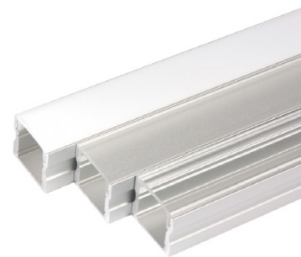

Auswahlliste ALU Profile für LED Lichtbänder Typ 1

Profil	Masszeichnung / Bild	Bezeichnung	Art. Nr.	Länge	Masse (BxH)	Preis exkl.
ALUline 8 9x17mm		ohne Kragen	041-00-0001 041-00-0050	5 m 2 m	17x 9mm	77.00 32.50
	auf Best.	mit Kragen	auf Anfrage	5 m 2 m	17x 9mm	auf Anfrage
Abdeckung		Klar	041-01-0004 041-01-0005	5 m 2 m		inkl. inkl.
		Opal	041-01-0007 041-01-0008	5 m 2 m		inkl. inkl.
		Diffus	041-01-0001 041-01-0002	5 m 2 m		inkl. inkl.
		Endkappe mit Loch	041-99-0001			0.90
		Endkappe ohne Loch	041-99-0002			0.90
		Klammern	041-99-0050			0.90
ALUline 15 15,5x17mm		ohne Kragen	041-00-0002 041-00-0051	5 m 2 m	17x15,5mm	105.00 52.50
	auf Best.	mit Kragen	auf Anfrage	5 m 2 m	17x15,5mm	auf Anfrage
Abdeckung		Klar	041-01-0004 041-01-0005	5 m 2 m		inkl. inkl.
		Opal	041-01-0007 041-01-0008	5 m 2 m		inkl. inkl.
		Diffus	041-01-0001 041-01-0002	5 m 2 m		inkl. inkl.
		Endkappe mit Loch	041-99-0003			0.90
		Endkappe ohne Loch	041-99-0004			0.90
		Klammern	041-99-0050			0.90

Fettgedruckt ab Lager lieferbar / Preis exkl. MWST