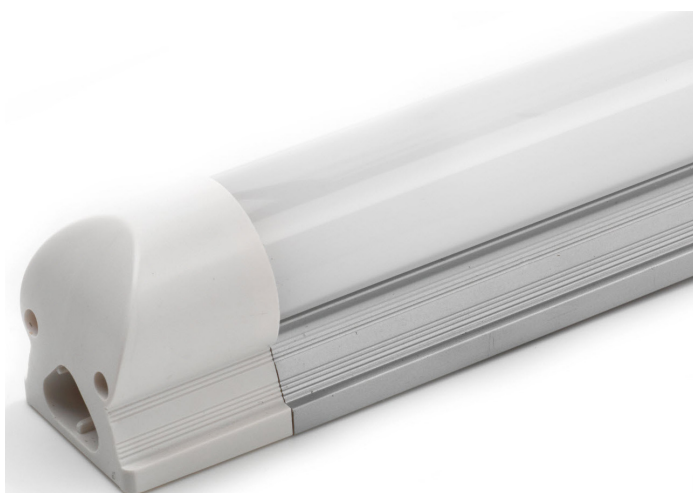

LED Plug & Play Röhre

Watt	Farbe	Art. Nr.	Lichtfarbe	Lumen	Tech. Daten	Preis exkl.
9 Watt 600 mm	Silber	026-05-0001	Warmweiss 3000 K	900 lm	240V IP20, Gewicht 250g 144 LED, SMD 3528 DxL: 26x600mm	63.00
	Silber	026-05-0002	Naturweiss 4000 K	900 lm		
14 Watt 900 mm	Silber	026-05-0010	Warmweiss 3000 K	1430 lm	240V IP20, Gewicht 360g 216 LED, SMD 3528 DxL: 26x900mm	79.00
	Silber	026-05-0011	Naturweiss 4000 K	1430 lm		
20 Watt 1200 mm	Silber	026-05-0004	Warmweiss 3000 K	2100 lm	240V IP20, Gewicht 450g 312 LED, SMD 3528 DxL: 26x1200mm	97.00
	Silber	026-05-0005	Naturweiss 4000 K	2100 lm		
24 Watt 1500 mm	Silber	026-05-0007	Warmweiss 3000 K	2500 lm	240V IP20, Gewicht 550g 336 LED, SMD 3528 DxL: 26x1500mm	114.00
	Silber	026-05-0008	Naturweiss 4000 K	2500 lm		
Zubehör		026-05-0156 026-05-0150	Endkappe Montageset, besteht aus: Montageclip Fixverbinder CH - Stecker Verbindungskabel	Inklusive 15 cm		1.50 Inklusive
		026-05-0100	Verbindungskabel	15 cm		1.50
		026-05-0101	Verbindungskabel	30 cm		2.00
		026-05-0102	Verbindungskabel	50 cm		2.50
		026-05-0103	Anschlusskabel	100 cm		3.00

Fettgedruckt ab Lager lieferbar / Preis exkl. MWST