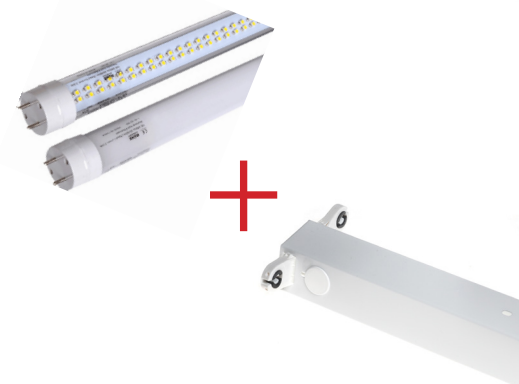

Set 4 2-flammig 150cm

2x LED Röhre 150cm, Diffus 27 Watt	78.70
1x Q-ECO-Line Armatur 2-flammig	<u>53.00</u>
Einzelpreis	210.40

Set-Preis 100-00-0004* **180.00**

*)Bitte Lichtfarbe angeben (Standart 4000K)