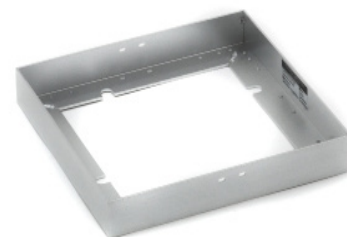

**Dauerhafte
Preissenkung!**

LED Lichtplatte Istyle L-Form

Watt	Farbe	Art. Nr.	Lichtfarbe		Lumen	Tech. Daten	Preis exkl.	
16 Watt L-Form 300x300mm	Silber	034-30-0153	Warmweiss	3000K	1120 lm	240V IP20, Gewicht 2,5 kg 96 LED, SMD 3022 LxBxH: 300x300x- 40mm optional dimmbar 1-10V, DALI oder Push to Dimm	~~344.40~~	292.00
	Silber	034-30-0154	Naturweiss	4000K	1193 lm		~~344.40~~	292.00
	Silber	034-30-0155	Kaltweiss	6000K	1231 lm		~~344.40~~	292.00
	Weiss	034-30-0183	Warmweiss	3000K	1120 lm		~~352.50~~	303.00
	Weiss	034-30-0184	Naturweiss	4000K	1193 lm		~~352.50~~	303.00
	Weiss	034-30-0185	Kaltweiss	6000K	1231 lm		~~352.50~~	303.00
29 Watt L-Form 300x600mm	Silber	034-30-0159	Warmweiss	3000K	2298 lm	240V IP20, Gewicht 4.3 kg 168 LED, SMD 3022 LxBxH: 300x600x- 40mm optional dimmbar 1-10V, DALI oder Push to Dimm	~~467.20~~	398.00
	Silber	034-30-0160	Naturweiss	4000K	2337 lm		~~467.20~~	398.00
	Silber	034-30-0161	Kaltweiss	6000K	2359 lm		~~467.20~~	398.00
	Weiss	034-30-0189	Warmweiss	3000K	2298 lm		~~481.70~~	410.00
	Weiss	034-30-0190	Naturweiss	4000K	2337 lm		~~481.70~~	410.00
	Weiss	034-30-0191	Kaltweiss	6000K	2359 lm		~~481.70~~	410.00
40 Watt L-Form 600x600mm	Silber	034-30-0165	Warmweiss	3000K	3400 lm	240V IP20, Gewicht 7,0 kg 240 LED, SMD 3022 LxBxH: 600x600x- 40mm optional dimmbar 1-10V, DALI oder Push to Dimm	~~651.60~~	555.00
	Silber	034-30-0166	Naturweiss	4000K	3480 lm		~~651.60~~	555.00
	Silber	034-30-0167	Kaltweiss	6000K	3553 lm		~~651.60~~	555.00
	Weiss	034-30-0195	Warmweiss	3000K	3400 lm		~~676.00~~	576.00
	Weiss	034-30-0196	Naturweiss	4000K	3480 lm		~~676.00~~	576.00
	Weiss	034-30-0197	Kaltweiss	6000K	3553 lm		~~676.00~~	576.00
40 Watt L-Form 300x1200mm	Silber	034-30-0171	Warmweiss	3000K	3200 lm	240V IP20, Gewicht 7,5 kg 240 LED, SMD 3022 LxBxH: 300x1200x40mm optional dimmbar 1-10V, DALI oder Push to Dimm	~~675.70~~	576.00
	Silber	034-30-0172	Naturweiss	4000K	3295 lm		~~675.70~~	576.00
	Silber	034-30-0173	Kaltweiss	6000K	3361 lm		~~675.70~~	576.00
	Weiss	034-30-0301	Warmweiss	3000K	3200 lm		~~700.60~~	597.00
	Weiss	034-30-0302	Naturweiss	4000K	3295 lm		~~700.60~~	597.00
	Weiss	034-30-0303	Kaltweiss	6000K	3361 lm		~~700.60~~	597.00
54 Watt L-Form 600x1200mm	Silber	034-30-0177	Warmweiss	3000K	4500 lm	240V IP20, Gewicht 11,5 kg 312 LED, SMD 3022 LxBxH: 600x1200x40mm optional dimmbar 1-10V, DALI oder Push to Dimm	~~1045.90~~	891.00
	Silber	034-30-0178	Naturweiss	4000K	4650 lm		~~1045.90~~	891.00
	Silber	034-30-0179	Kaltweiss	6000K	4830 lm		~~1045.90~~	891.00
	Weiss	034-30-0307	Warmweiss	3000K	4500 lm		~~1080.30~~	921.00
	Weiss	034-30-0308	Naturweiss	4000K	4650 lm		~~1080.30~~	921.00
	Weiss	034-30-0309	Kaltweiss	6000K	4830 lm		~~1080.30~~	921.00

Fettgedruckt ab Lager lieferbar / Preis exkl. MWST