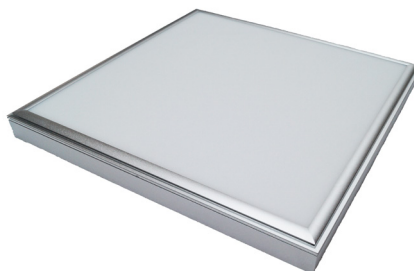

**Dauerhafte
Preissenkung!**

LED Lichtplatte Istyle L-Form

Watt	Farbe	Art. Nr.	Lichtfarbe		Lumen	Tech. Daten	Preis exkl.	
16 Watt L-Form 300x300mm	Silber	034-30-0153	Warmweiss	3000K	1120 lm	240V IP20, Gewicht 2,5 kg 96 LED, SMD 3022 LxBxH: 300x300x- 40mm optional dimmbar 1-10V, DALI oder Push to Dimm	~~344.40~~	292.00
	Silber	034-30-0154	Naturweiss	4000K	1193 lm		~~344.40~~	292.00
	Silber	034-30-0155	Kaltweiss	6000K	1231 lm		~~344.40~~	292.00
	Weiss	034-30-0183	Warmweiss	3000K	1120 lm		~~352.50~~	303.00
	Weiss	034-30-0184	Naturweiss	4000K	1193 lm		~~352.50~~	303.00
	Weiss	034-30-0185	Kaltweiss	6000K	1231 lm		~~352.50~~	303.00
29 Watt L-Form 300x600mm	Silber	034-30-0159	Warmweiss	3000K	2298 lm	240V IP20, Gewicht 4.3 kg 168 LED, SMD 3022 LxBxH: 300x600x- 40mm optional dimmbar 1-10V, DALI oder Push to Dimm	~~467.20~~	398.00
	Silber	034-30-0160	Naturweiss	4000K	2337 lm		~~467.20~~	398.00
	Silber	034-30-0161	Kaltweiss	6000K	2359 lm		~~467.20~~	398.00
	Weiss	034-30-0189	Warmweiss	3000K	2298 lm		~~481.70~~	410.00
	Weiss	034-30-0190	Naturweiss	4000K	2337 lm		~~481.70~~	410.00
	Weiss	034-30-0191	Kaltweiss	6000K	2359 lm		~~481.70~~	410.00
40 Watt L-Form 600x600mm	Silber	034-30-0165	Warmweiss	3000K	3400 lm	240V IP20, Gewicht 7,0 kg 240 LED, SMD 3022 LxBxH: 600x600x- 40mm optional dimmbar 1-10V, DALI oder Push to Dimm	~~651.60~~	555.00
	Silber	034-30-0166	Naturweiss	4000K	3480 lm		~~651.60~~	555.00
	Silber	034-30-0167	Kaltweiss	6000K	3553 lm		~~651.60~~	555.00
	Weiss	034-30-0195	Warmweiss	3000K	3400 lm		~~676.00~~	576.00
	Weiss	034-30-0196	Naturweiss	4000K	3480 lm		~~676.00~~	576.00
	Weiss	034-30-0197	Kaltweiss	6000K	3553 lm		~~676.00~~	576.00
40 Watt L-Form 300x1200mm	Silber	034-30-0171	Warmweiss	3000K	3200 lm	240V IP20, Gewicht 7,5 kg 240 LED, SMD 3022 LxBxH: 300x1200x40mm optional dimmbar 1-10V, DALI oder Push to Dimm	~~675.70~~	576.00
	Silber	034-30-0172	Naturweiss	4000K	3295 lm		~~675.70~~	576.00
	Silber	034-30-0173	Kaltweiss	6000K	3361 lm		~~675.70~~	576.00
	Weiss	034-30-0301	Warmweiss	3000K	3200 lm		~~700.60~~	597.00
	Weiss	034-30-0302	Naturweiss	4000K	3295 lm		~~700.60~~	597.00
	Weiss	034-30-0303	Kaltweiss	6000K	3361 lm		~~700.60~~	597.00
54 Watt L-Form 600x1200mm	Silber	034-30-0177	Warmweiss	3000K	4500 lm	240V IP20, Gewicht 11,5 kg 312 LED, SMD 3022 LxBxH: 600x1200x40mm optional dimmbar 1-10V, DALI oder Push to Dimm	~~1045.90~~	891.00
	Silber	034-30-0178	Naturweiss	4000K	4650 lm		~~1045.90~~	891.00
	Silber	034-30-0179	Kaltweiss	6000K	4830 lm		~~1045.90~~	891.00
	Weiss	034-30-0307	Warmweiss	3000K	4500 lm		~~1080.30~~	921.00
	Weiss	034-30-0308	Naturweiss	4000K	4650 lm		~~1080.30~~	921.00
	Weiss	034-30-0309	Kaltweiss	6000K	4830 lm		~~1080.30~~	921.00

Fettgedruckt ab Lager lieferbar / Preis exkl. MWST