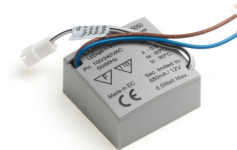

LED Lumotech Trafos, 700mA

Watt	Dimmart	Art. Nr.	Bezeichnung	Lumoluce	Bonnita	Tech. Daten	Preis exkl.
1-20 Watt	Nicht dimmbar!	010-99-0903	20 Watt 700mA	1-6	1-3	240V IP20, Gewicht 70g Uout < 32V inkl. 2 Wege Verteiler LxBxH: 99x39x24mm	49.90
1-6,5 Watt	Nicht dimmbar!	010-99-0913	6,5 Watt 700mA	1-2	1	240V IP20, Gewicht 39g Uout < 12V ohne Verteiler LxBxH: 46x41x22mm	24.10
15-40 Watt	1-10V	010-99-0916	20 Watt Einstellbar 245-1050mA	1-6	2-6	240V IP20, Gewicht 165g Uout < 60V inkl. 4 Wege Verteiler LxBxH: 156x42x32	78.10
Click & Go	2 Wege 4 Wege	010-99-0501 010-99-0500	2 Wege Mehrfachstecker Click & Go 4 Wege Mehrfachstecker Click & Go			Bei LED Lumoluce-Trafos Mehrfachstecker inkl.	6.20 7.20

Fettgedruckt ab Lager lieferbar / Preis exkl. MWST