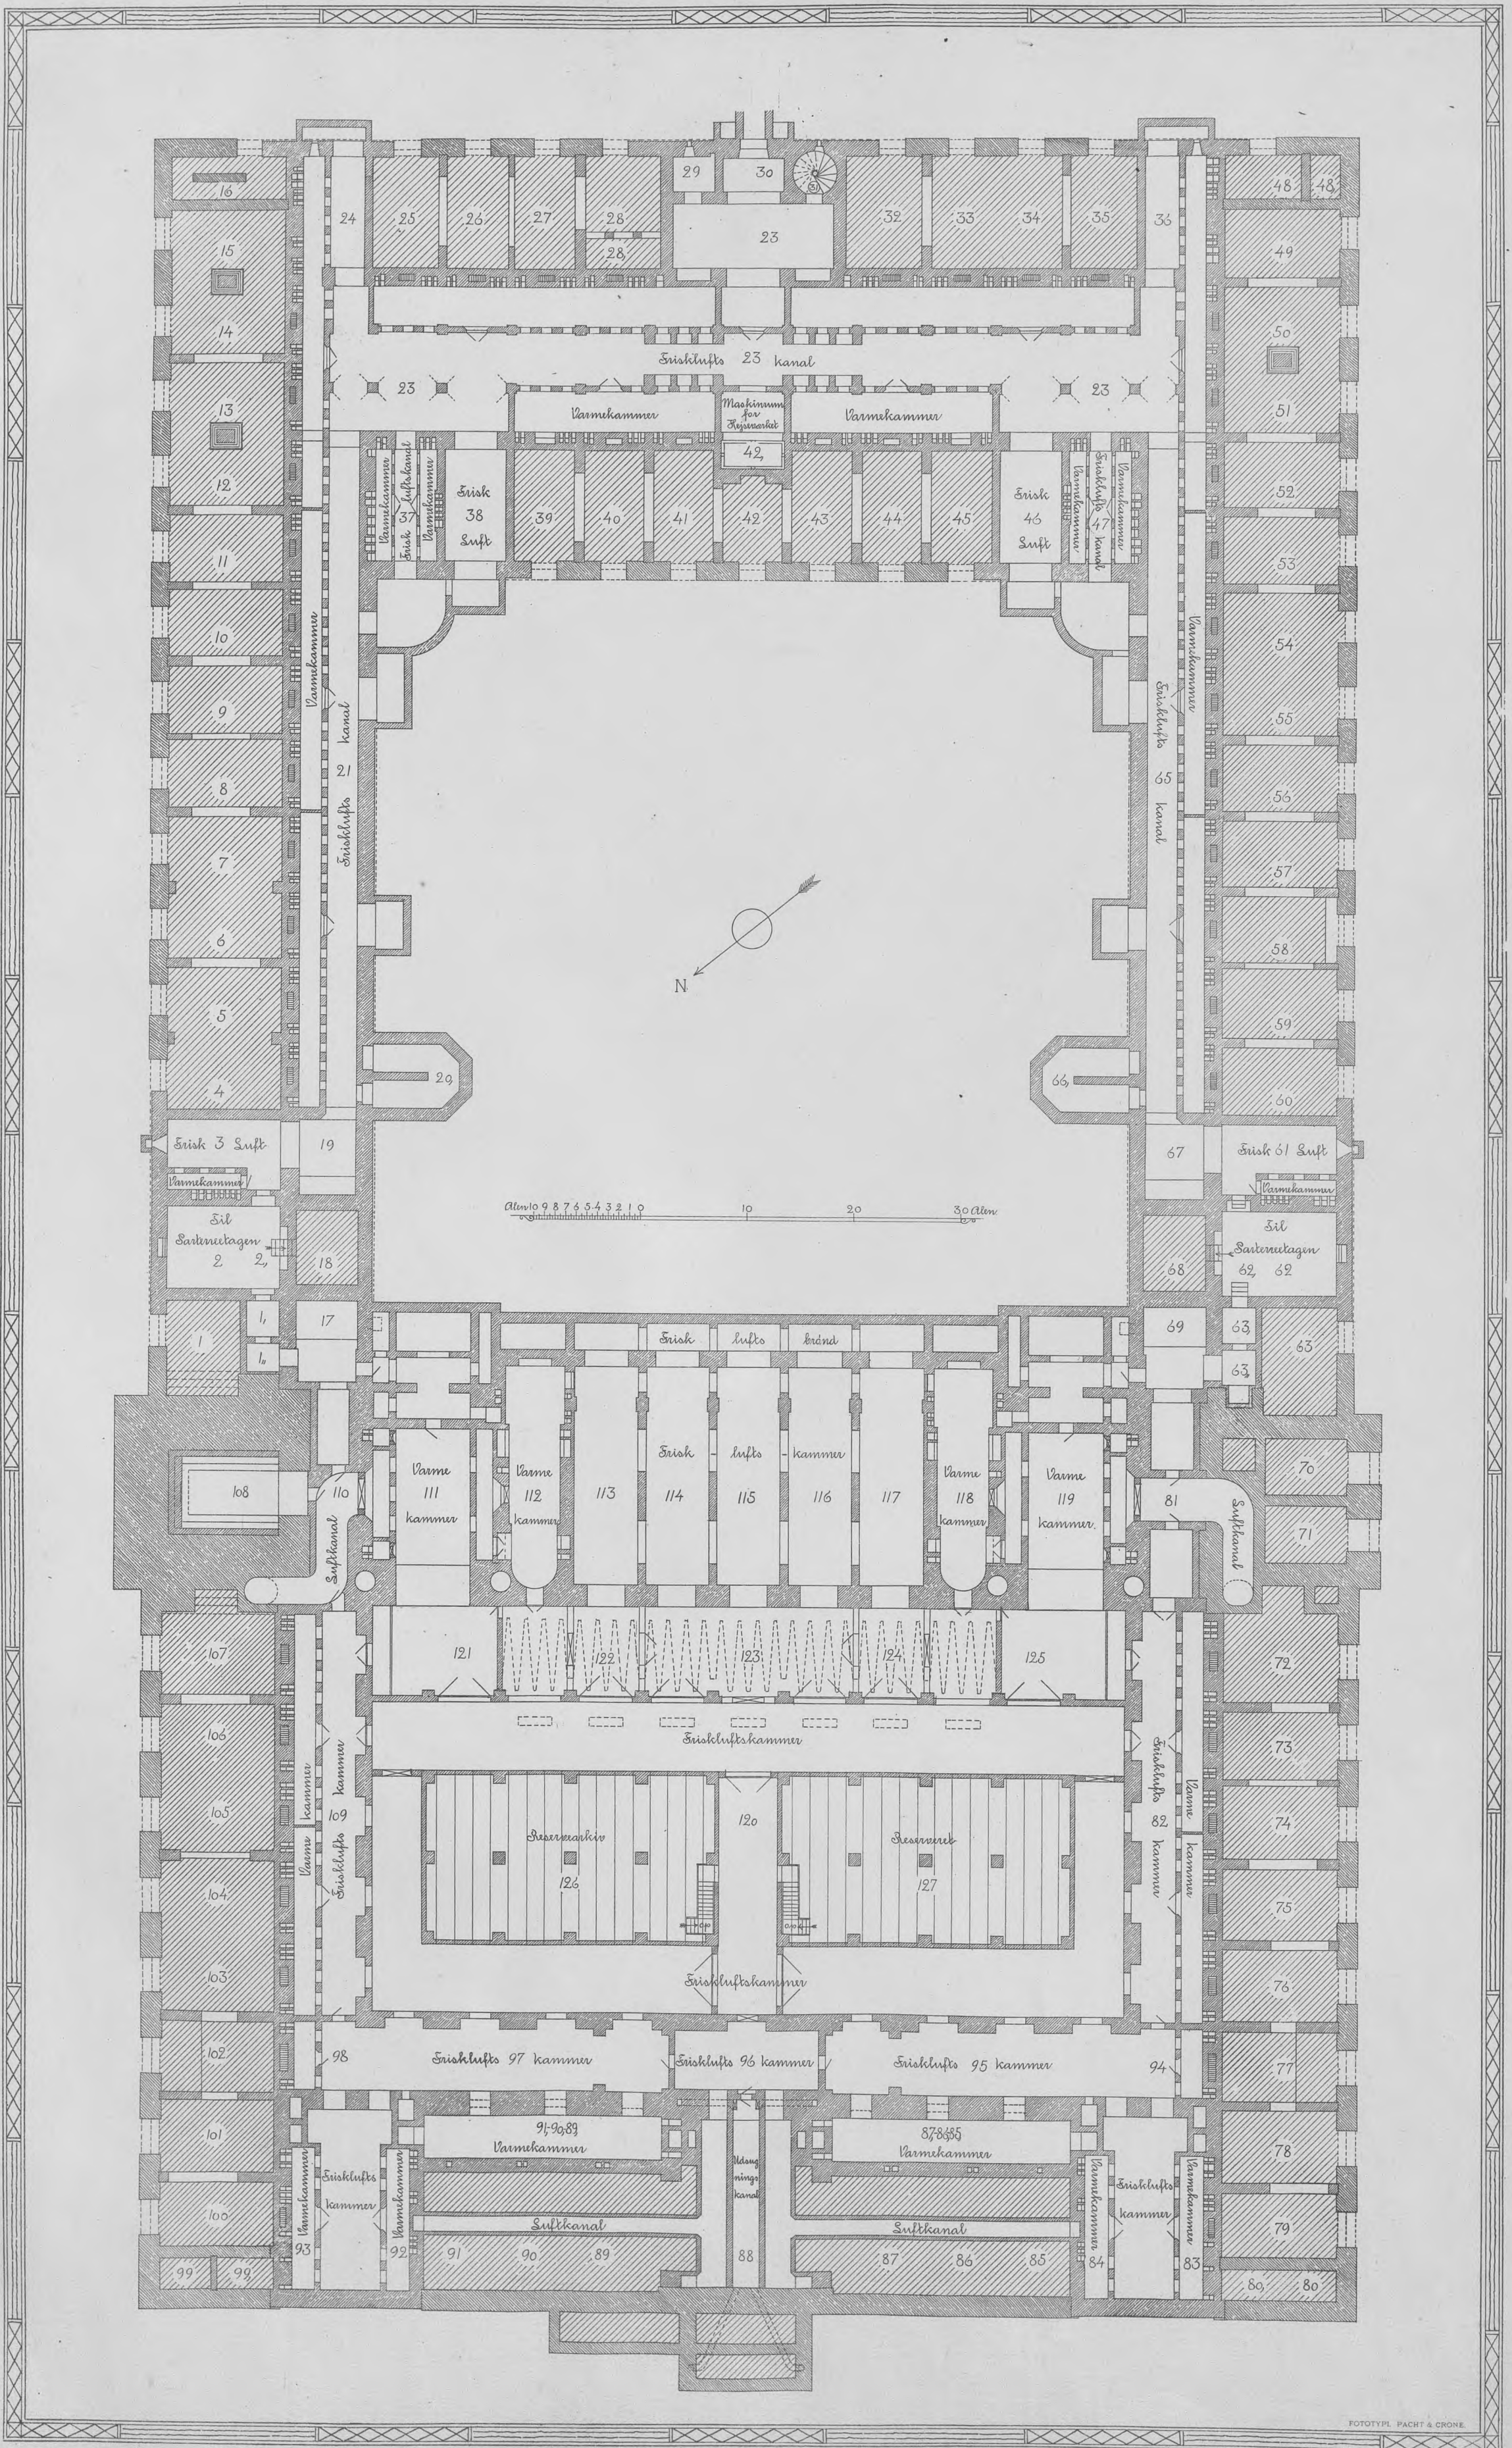

KJØBENHAVNS RAADHUS

INGENIØRKÆLDEREN