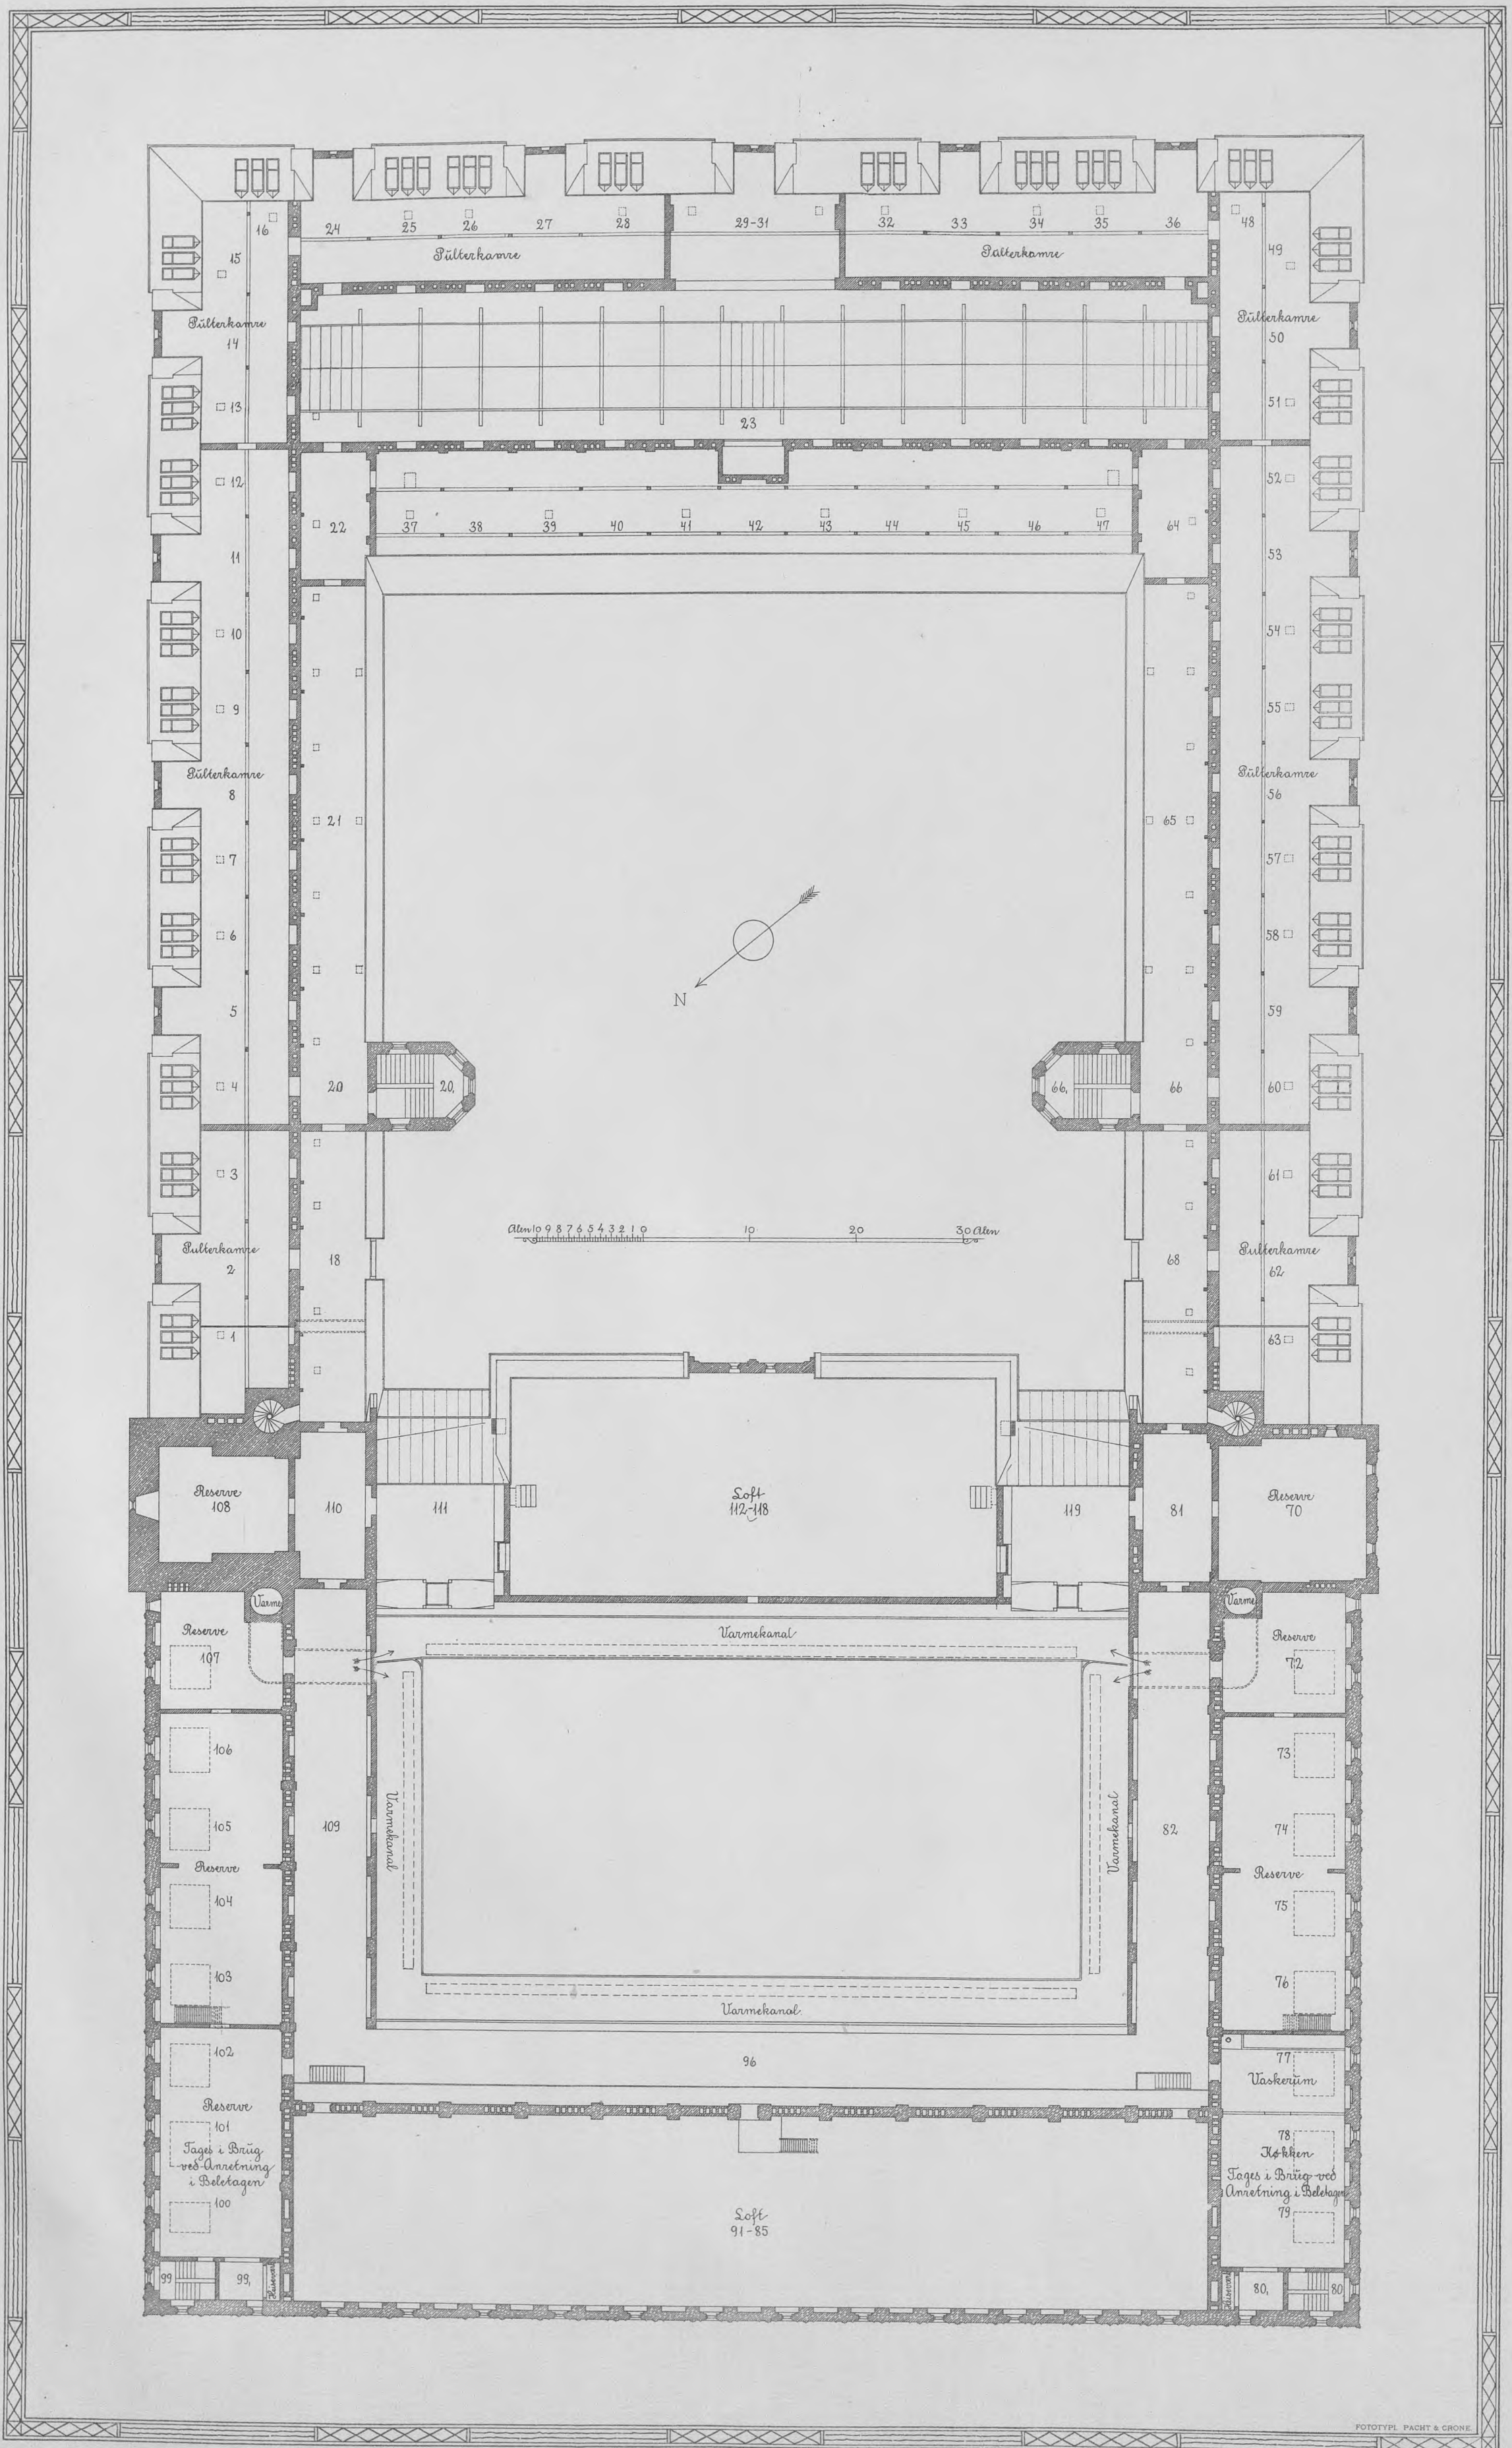

I^{STE} SAL

KJØBENHAVNS RAADHUS

2^{DE} SAL

KJØBENHAVNS RAADHUS

3^{DE} SAL

KJØBENHAVNS RAADHUS

LOFTSETAGE

Denne Mappe har tilhørt Vejkontoret.
Ved dets Flytning i December 1947
fra Raadhuset til Grundtvigshus
overleveredes den af Ingeniør H. V. Jensen
som en "julegave" til Talletskontoret, der
skal flytte fra Varsov til Raadhuset
5/12 1947 R. Rasmussen