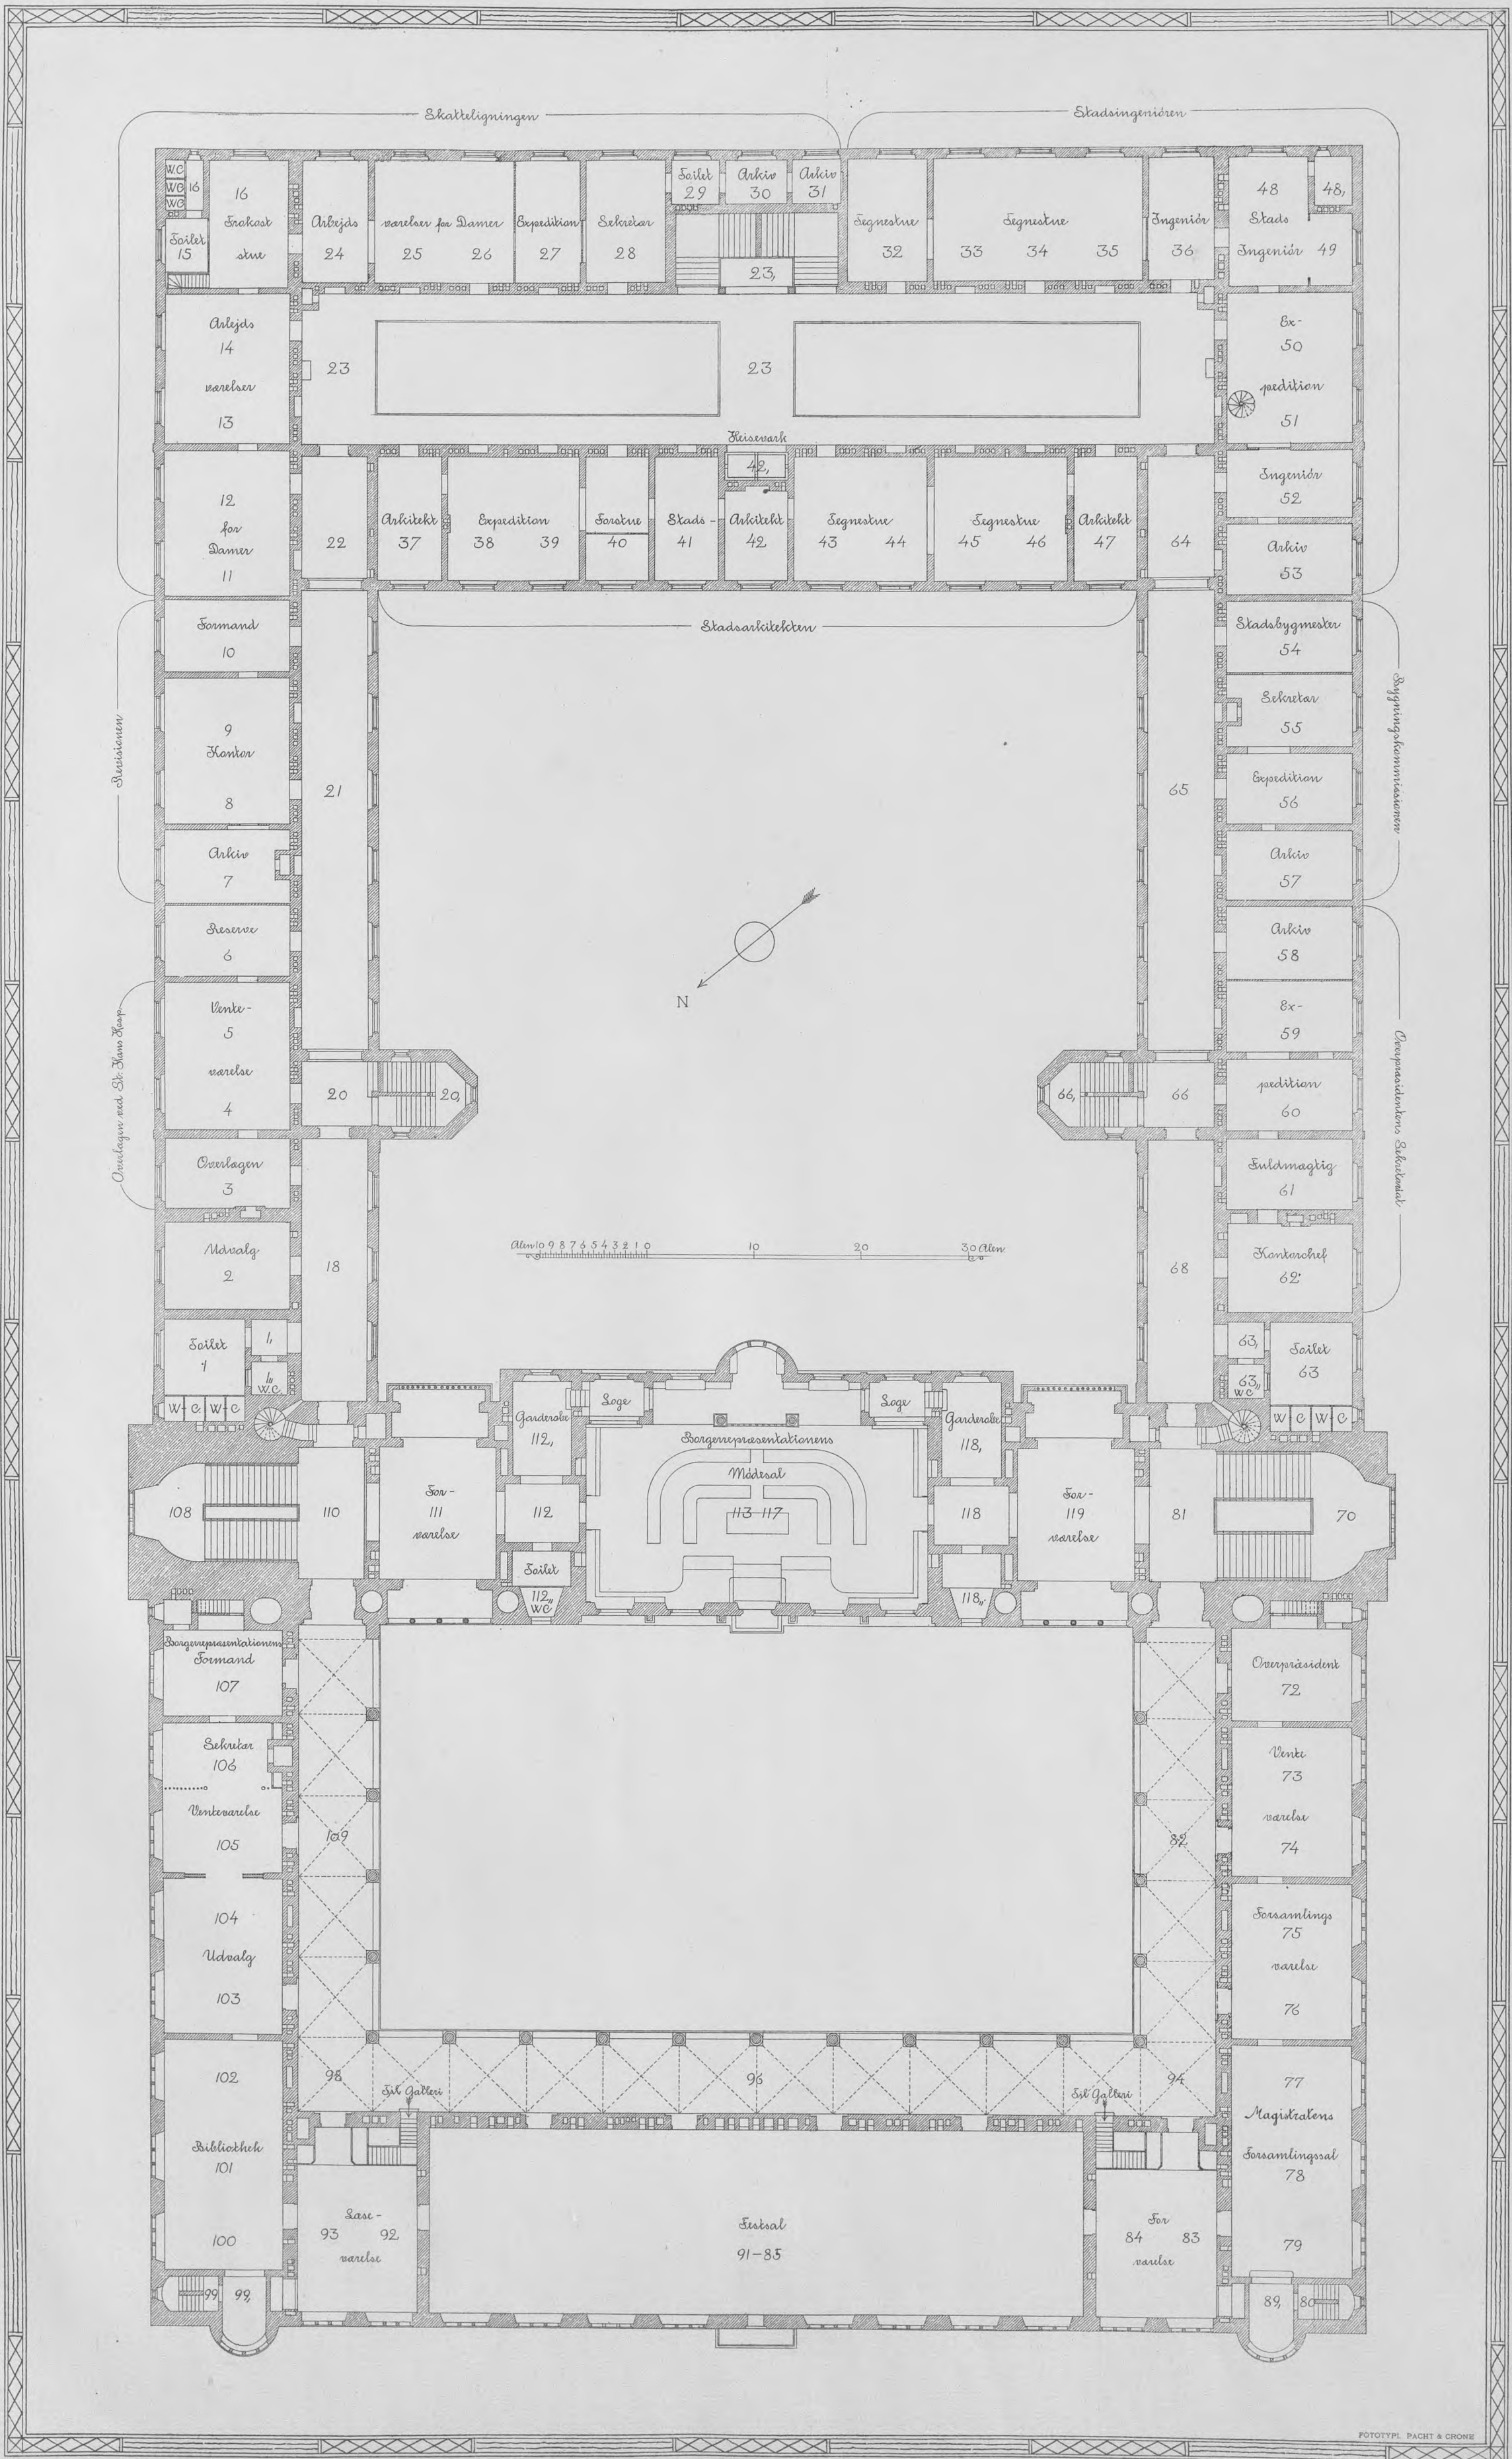

I^{STE} SAL

KJØBENHAVNS RAADHUS

2^{DE} SAL

KJØBENHAVNS RAADHUS

3^{DE} SAL

KJØBENHAVNS RAADHUS

LOFTSETAGE

Denne Mappe har tilhørt Vejkontoret.
Ved dets Flytning i December 1947
fra Raadhuset til Grundtvigshus
overleveredes den af Ingeniør H. V. Jensen
som en "julegave" til Talletskontoret, der
skal flytte fra Varsov til Raadhuset
5/12 1947 R. Rasmussen