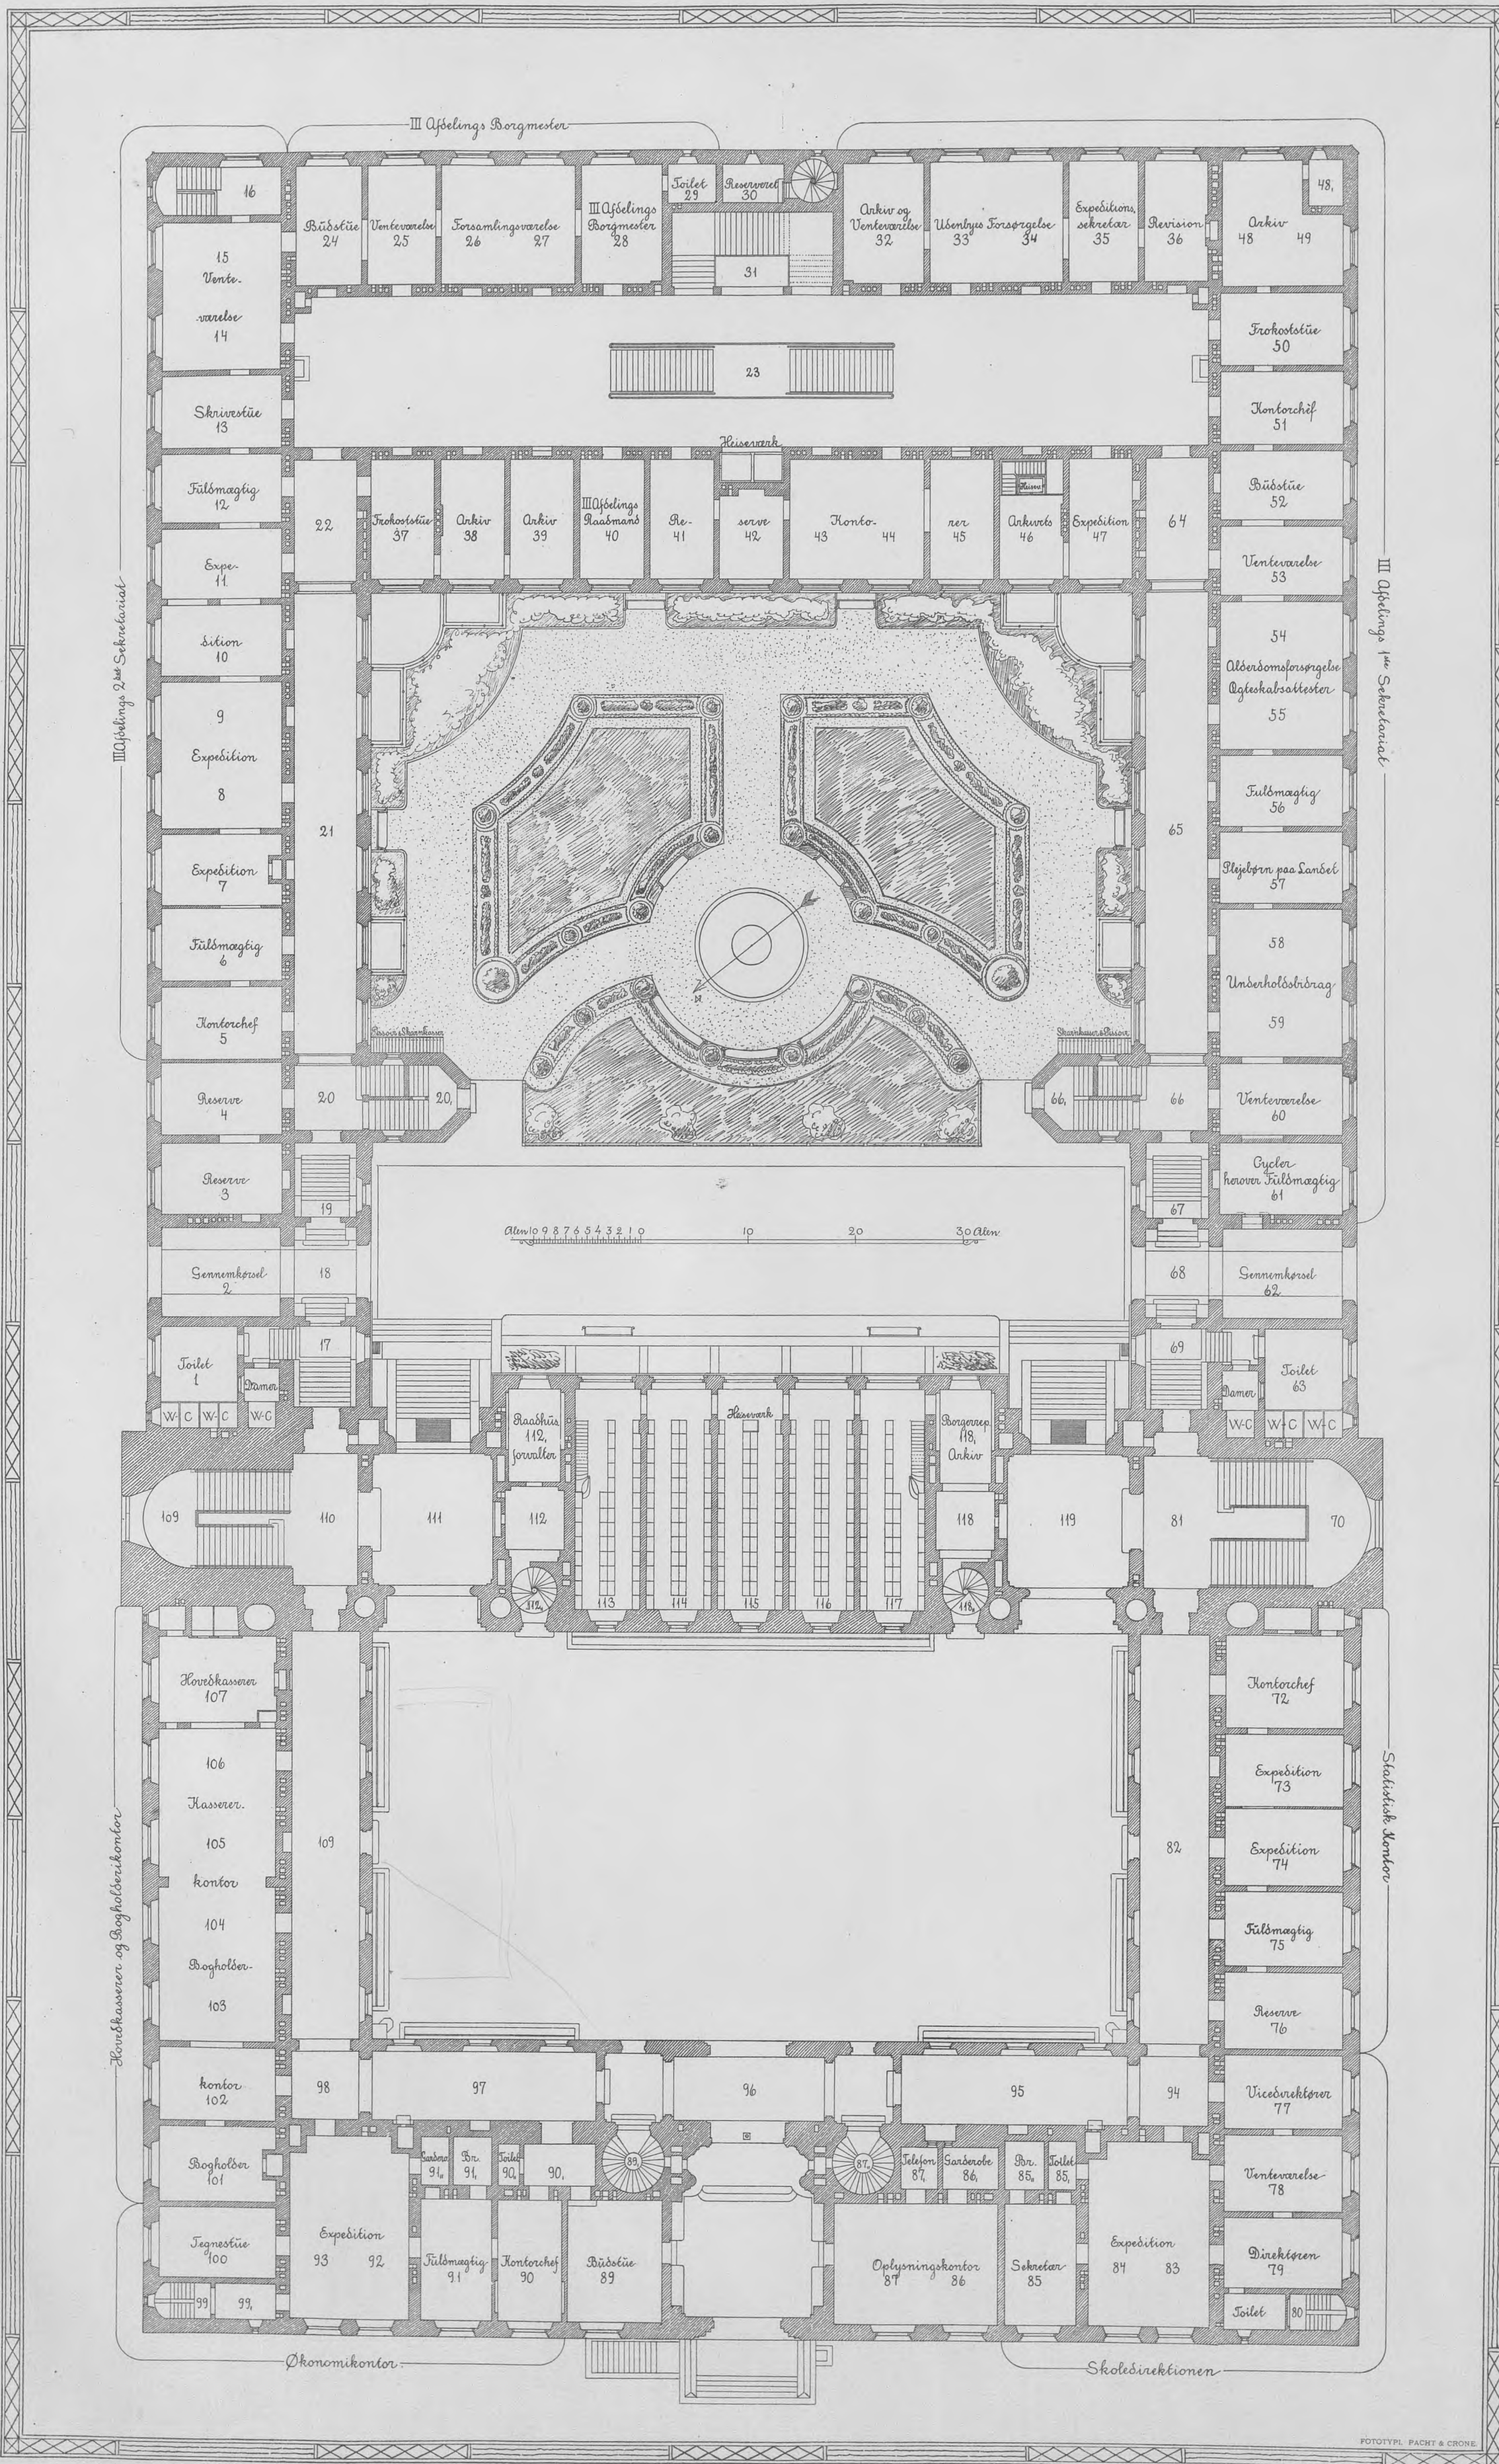

KJØBENHAVNS RAADHUS

STUEN