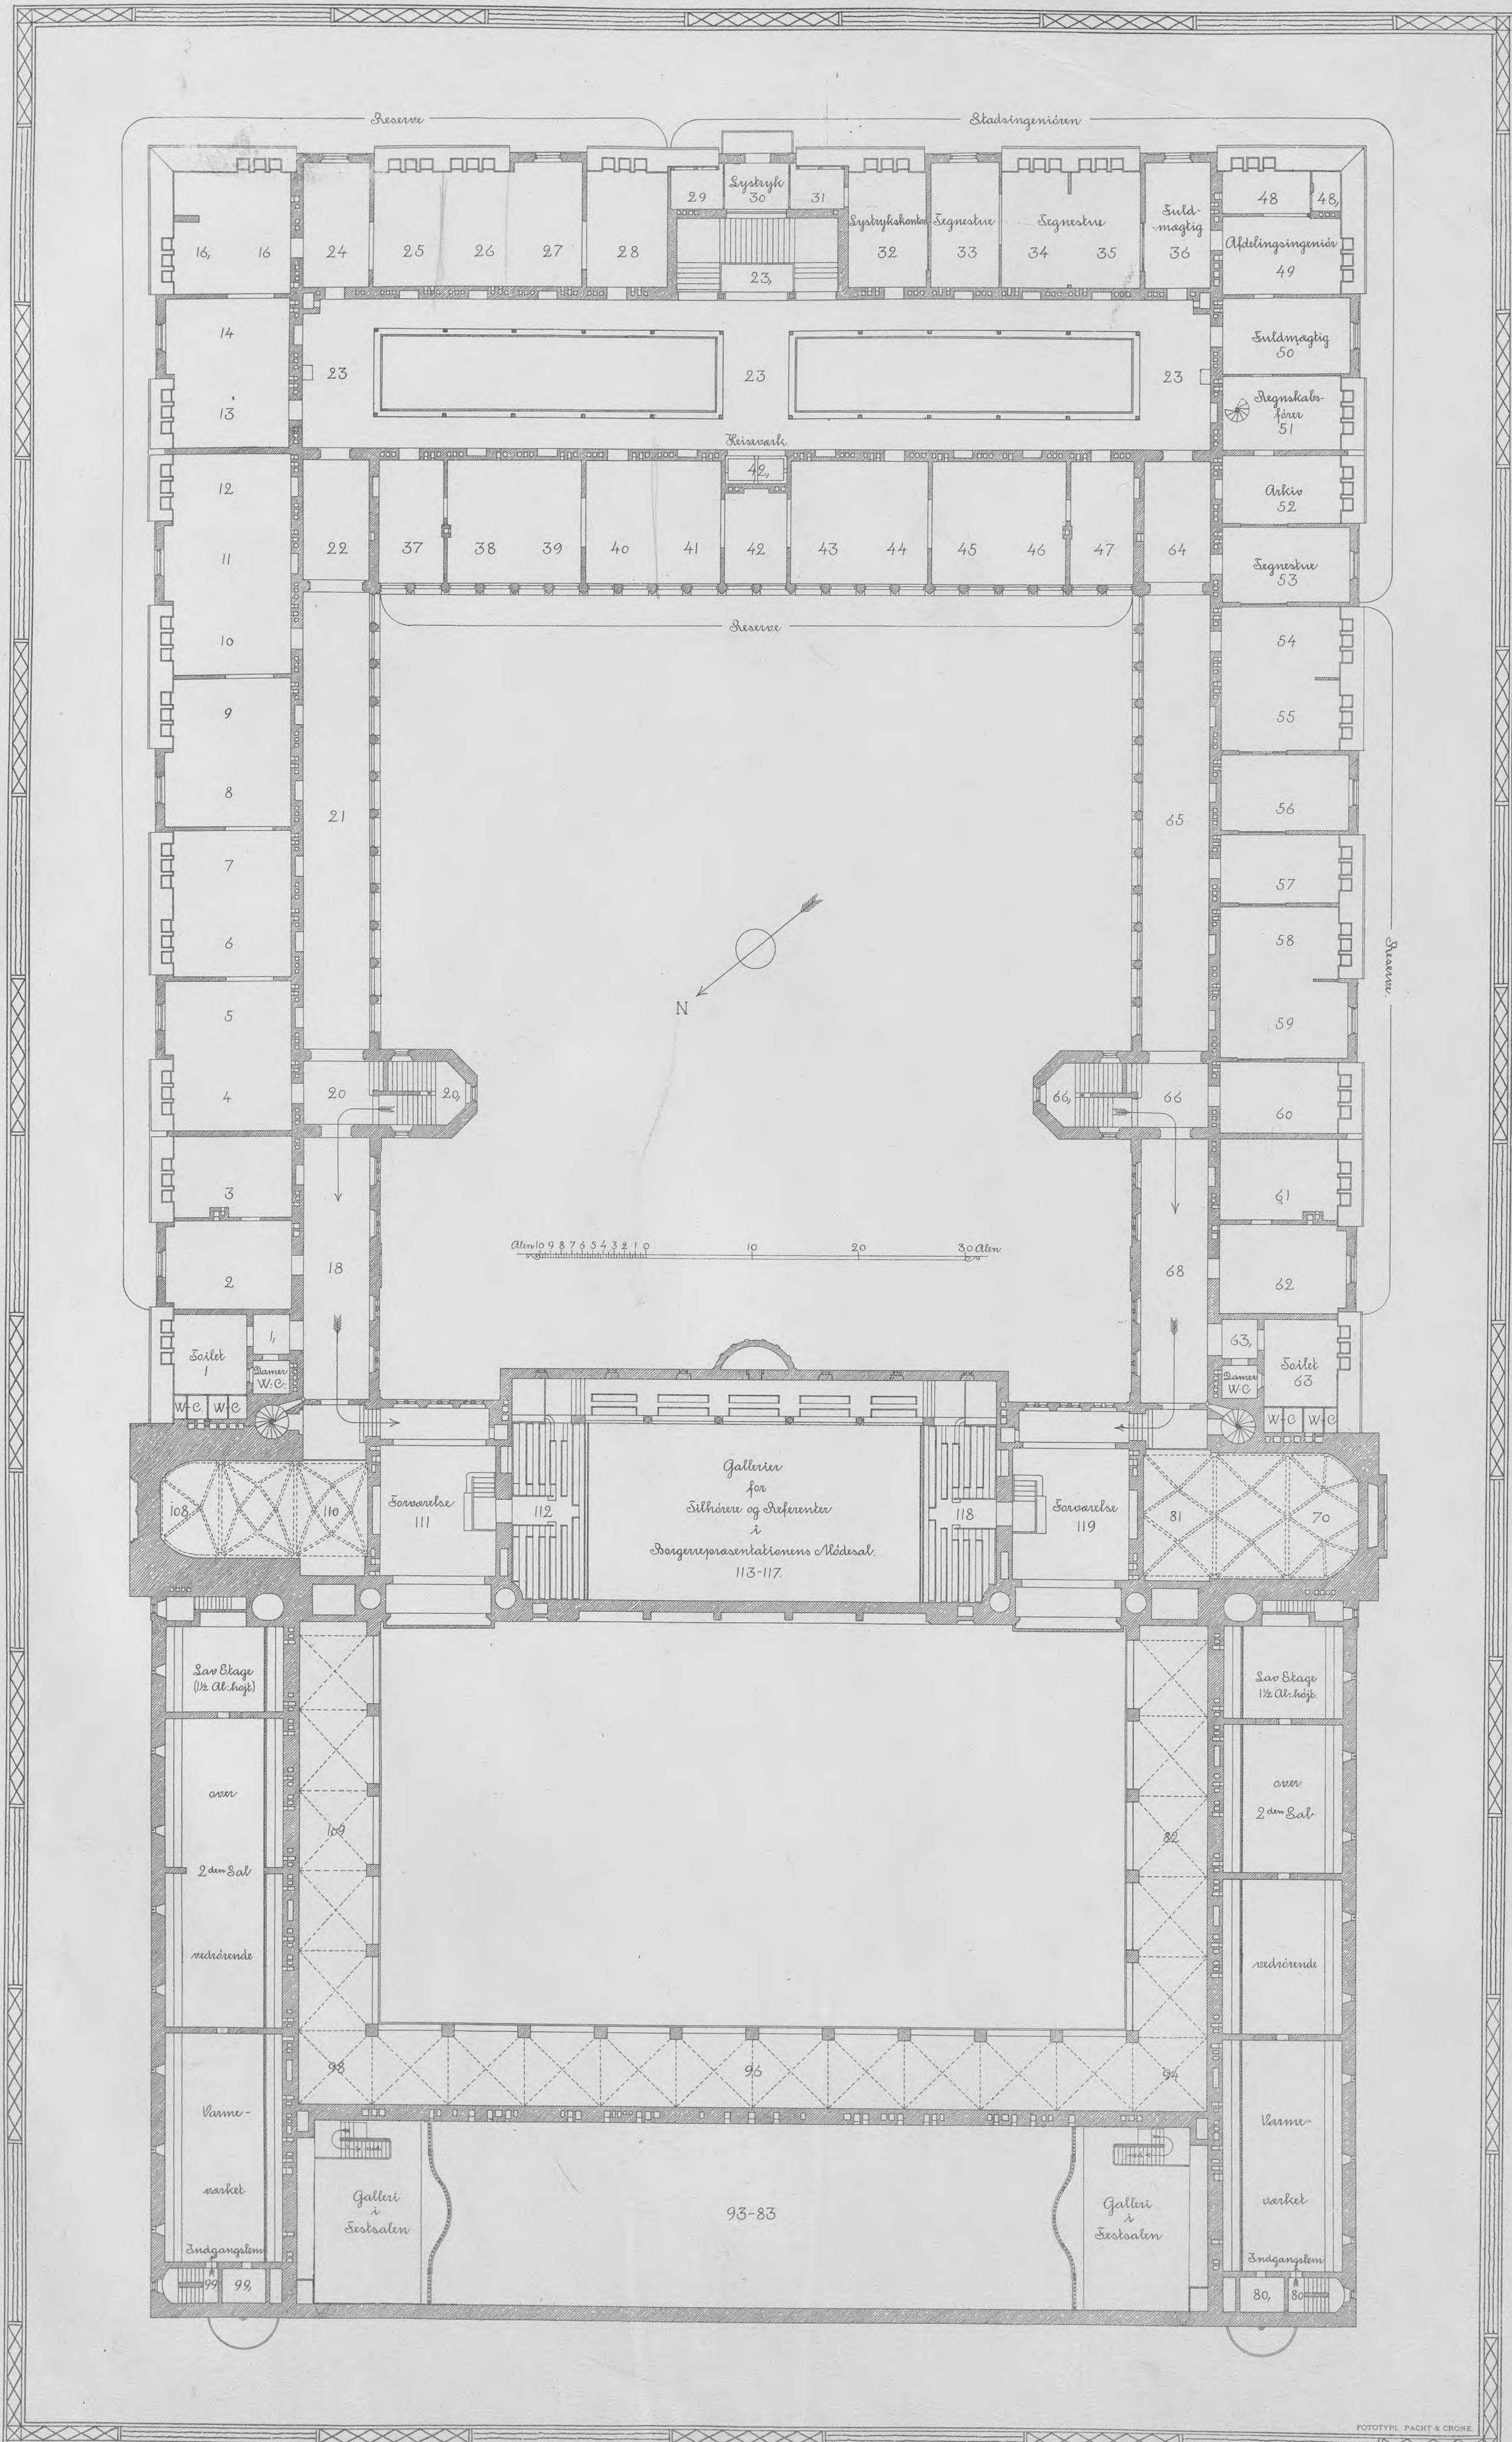

I^{STE} SAL

KJØBENHAVNS RAADHUS

2^{DE} SAL

KJØBENHAVNS RAADHUS

3^{DE} SAL

KJØBENHAVNS RAADHUS

LOFTSETAGE

Denne Mappe har tilhørt Vejkontoret.
Ved dets Flytning i December 1947
fra Raadhuset til Grundtvigshus
overleveredes den af Ingeniør H. V. Jensen
som en "julegave" til Talletskontoret, der
skal flytte fra Varsov til Raadhuset
5/12 1947 R. Rasmussen