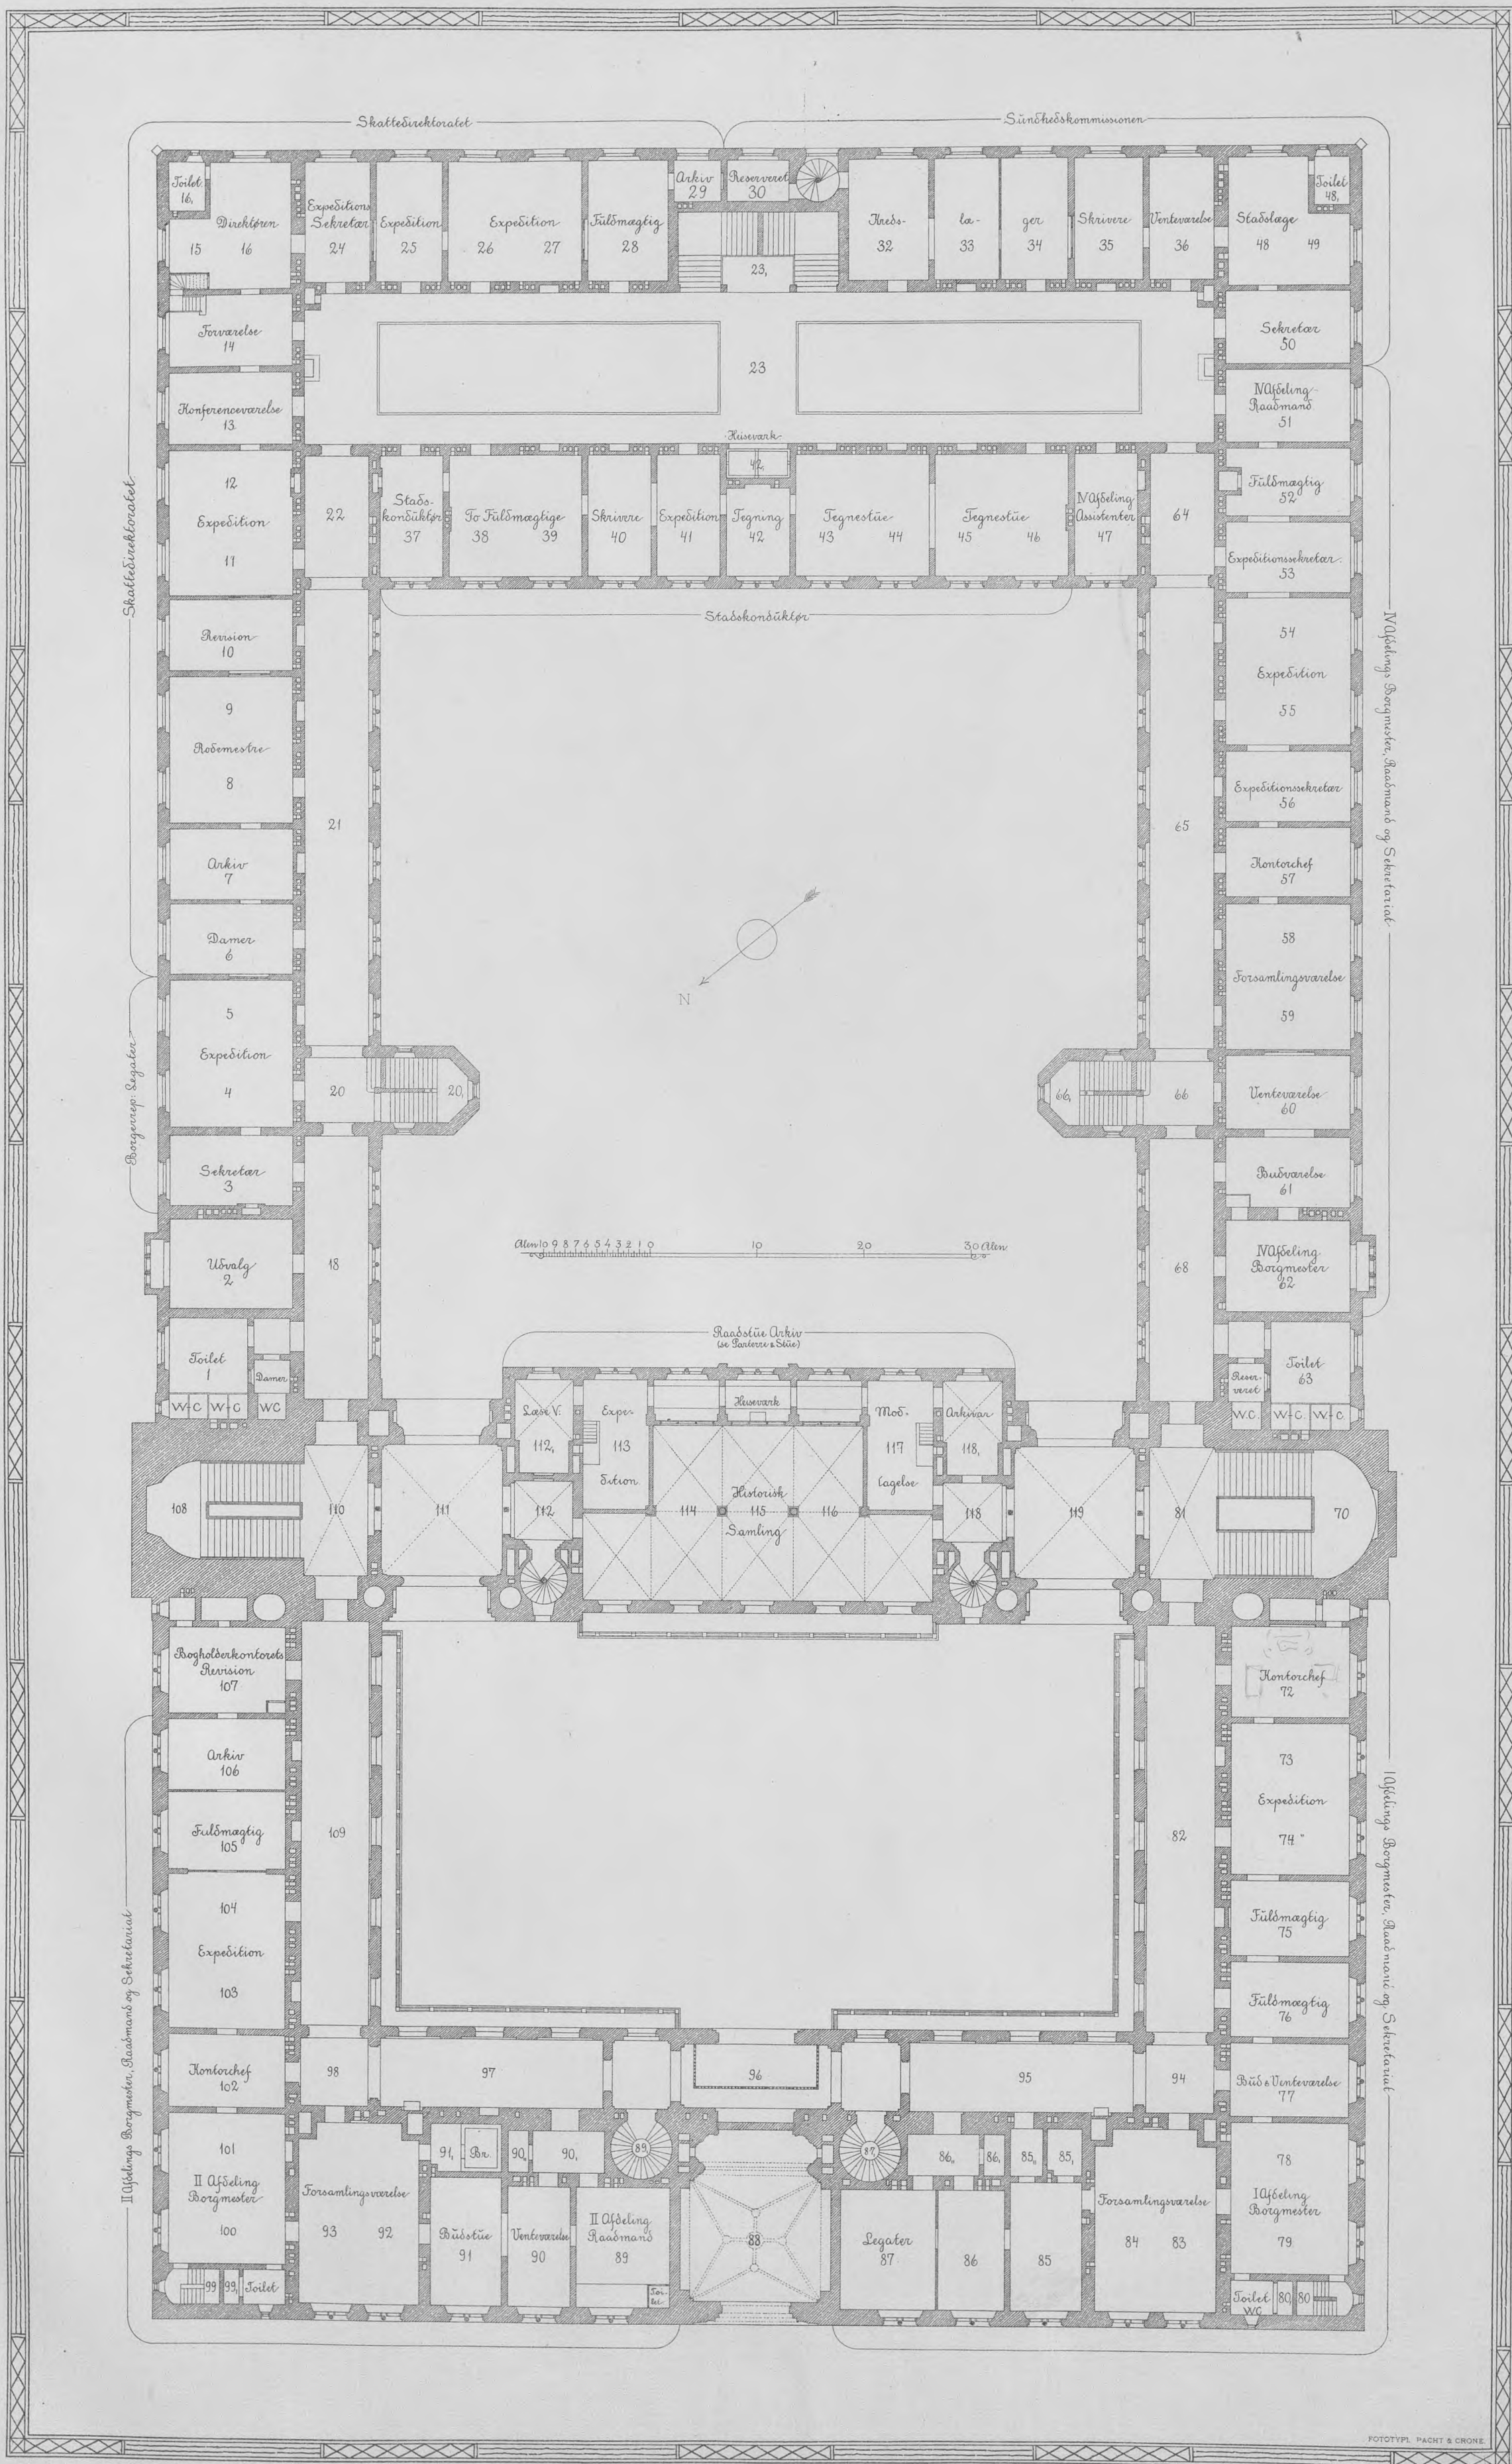

I^{STE} SAL

KJØBENHAVNS RAADHUS

2^{DE} SAL

KJØBENHAVNS RAADHUS

3^{DE} SAL

KJØBENHAVNS RAADHUS

LOFTSETAGE

Denne Mappe har tilhørt Vejkontoret.
Ved dets Flytning i December 1947
fra Raadhuset til Grundtvigshus
overleveredes den af Ingeniør H. V. Jensen
som en "julegave" til Talletskontoret, der
skal flytte fra Varsov til Raadhuset
5/12 1947 R. Rasmussen