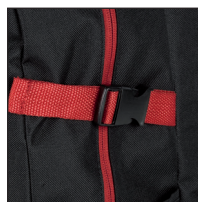

Zips et sangles
contrastés

	25	50	100
Neutre	19.80	18.80	17.80
* Avec sérigraphie 1 couleur	25.20	21.50	20.20

* (hors frais techniques).

Sac à dos SPORT BACKPACK avec 2 grands compartiments de rangement et 2 poches filet latérales. Ses zips inversés et contrastés et sa taille (33 x 44 x 21 cm) le rendent aussi dynamique que pratique.

Matière en 100% polyester 600D enduction PVC.