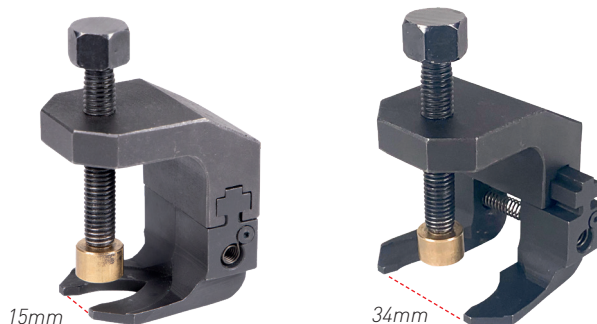

+

Avec Single-Cut EVO 5.0, le pare-brise, les lunettes et les vitres latérales de tous les véhicules courants peuvent être déposés professionnellement par une seule personne à l'aide d'une technologie de pointe. Au lieu d'un fil à couper, un cordon de plastique à renfort de verre est utilisé, lequel est compris dans le kit. **Profitez dès maintenant de la promotion printanière et recevez un kit de protection d'intérieur offert pour pallier aux endommagements au niveau du montant avant, du toit et du tableau de bord.** Le prix d'achat comprend une instruction complète par un spécialiste de Trösch Autoglas.

Remplacement des vitres automobiles

NOUVEAUTÉ

WZ710 EXTRACTEUR DE BRAS D'ESSUIE-GLACE UNIVERSEL, RÉGLABLE EN CONTINU

Pour extraire les bras de l'arbre d'essuie-glace.
L'extracteur de bras d'essuie-glace d'une plage de réglage continue des bras d'essuie-glace de 15 à 34mm est conçue pour une utilisation universelle, p. ex. pour BMW, Opel, Audi/VW.

Poids total: 0.55kg

au lieu de 118.-
94.40

Votre avantage:
25%

au lieu de 148.-
110.-

WZ402
CHEVALET À PARE-BRISE

Chevalet à pare-brise muni de supports en caoutchouc offrant une excellente stabilité.

Votre avantage:
30%