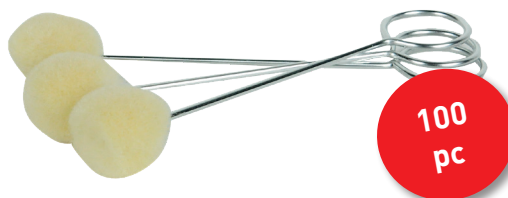

EM200-35 APPLICATEUR DE PRIMAIRE

Ce tampon applicateur permet une mise en œuvre confortable, propre et précise des primaires.

au lieu de 50.-

37.50

Votre avantage:

3+1