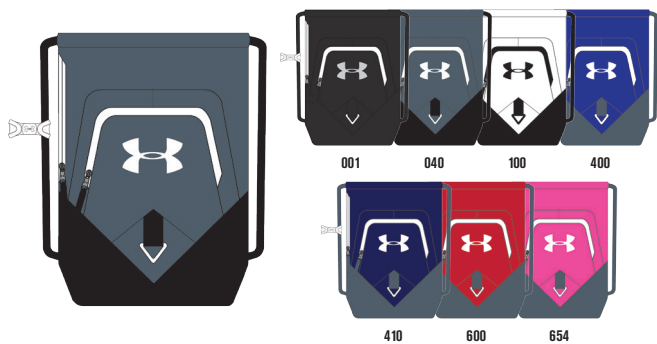

UA UNDENIABLE TEAM MD DUFFEL

1272783 // \$44.99 // 13" X 25" X 11" // CUB. VOL. 3700 // 61 L
FIRST SHIP: C/O

BK (Black), **NA** (Navy), **SC** (Scarlet), **RO** (Royal)

UA HOCKEY PRO EQUIPMENT BAG

UASB-PEB // \$59.99 // 30" X 15" X 20" // CUB. VOL. 9000
FIRST SHIP: C/O