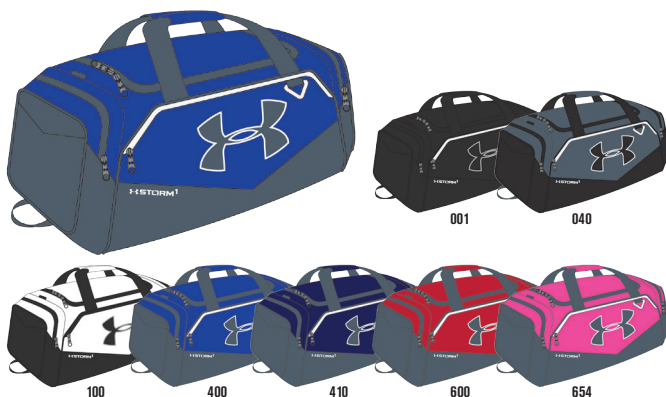

UA HUSTLE TEAM BACKPACK II

1272782 // \$54.99 // 18" X 13" X 8" // CUB. VOL. 1875 // 31 L
FIRST SHIP: C/O

BK (Black), **NA** (Navy), **SC** (Scarlet), **RO** (Royal)

UA HOCKEY DELUXE CARGO BAG

UASB-DCB // \$74.99 // 36" X 17" X 16" // CUB. VOL. 9800
FIRST SHIP: C/O