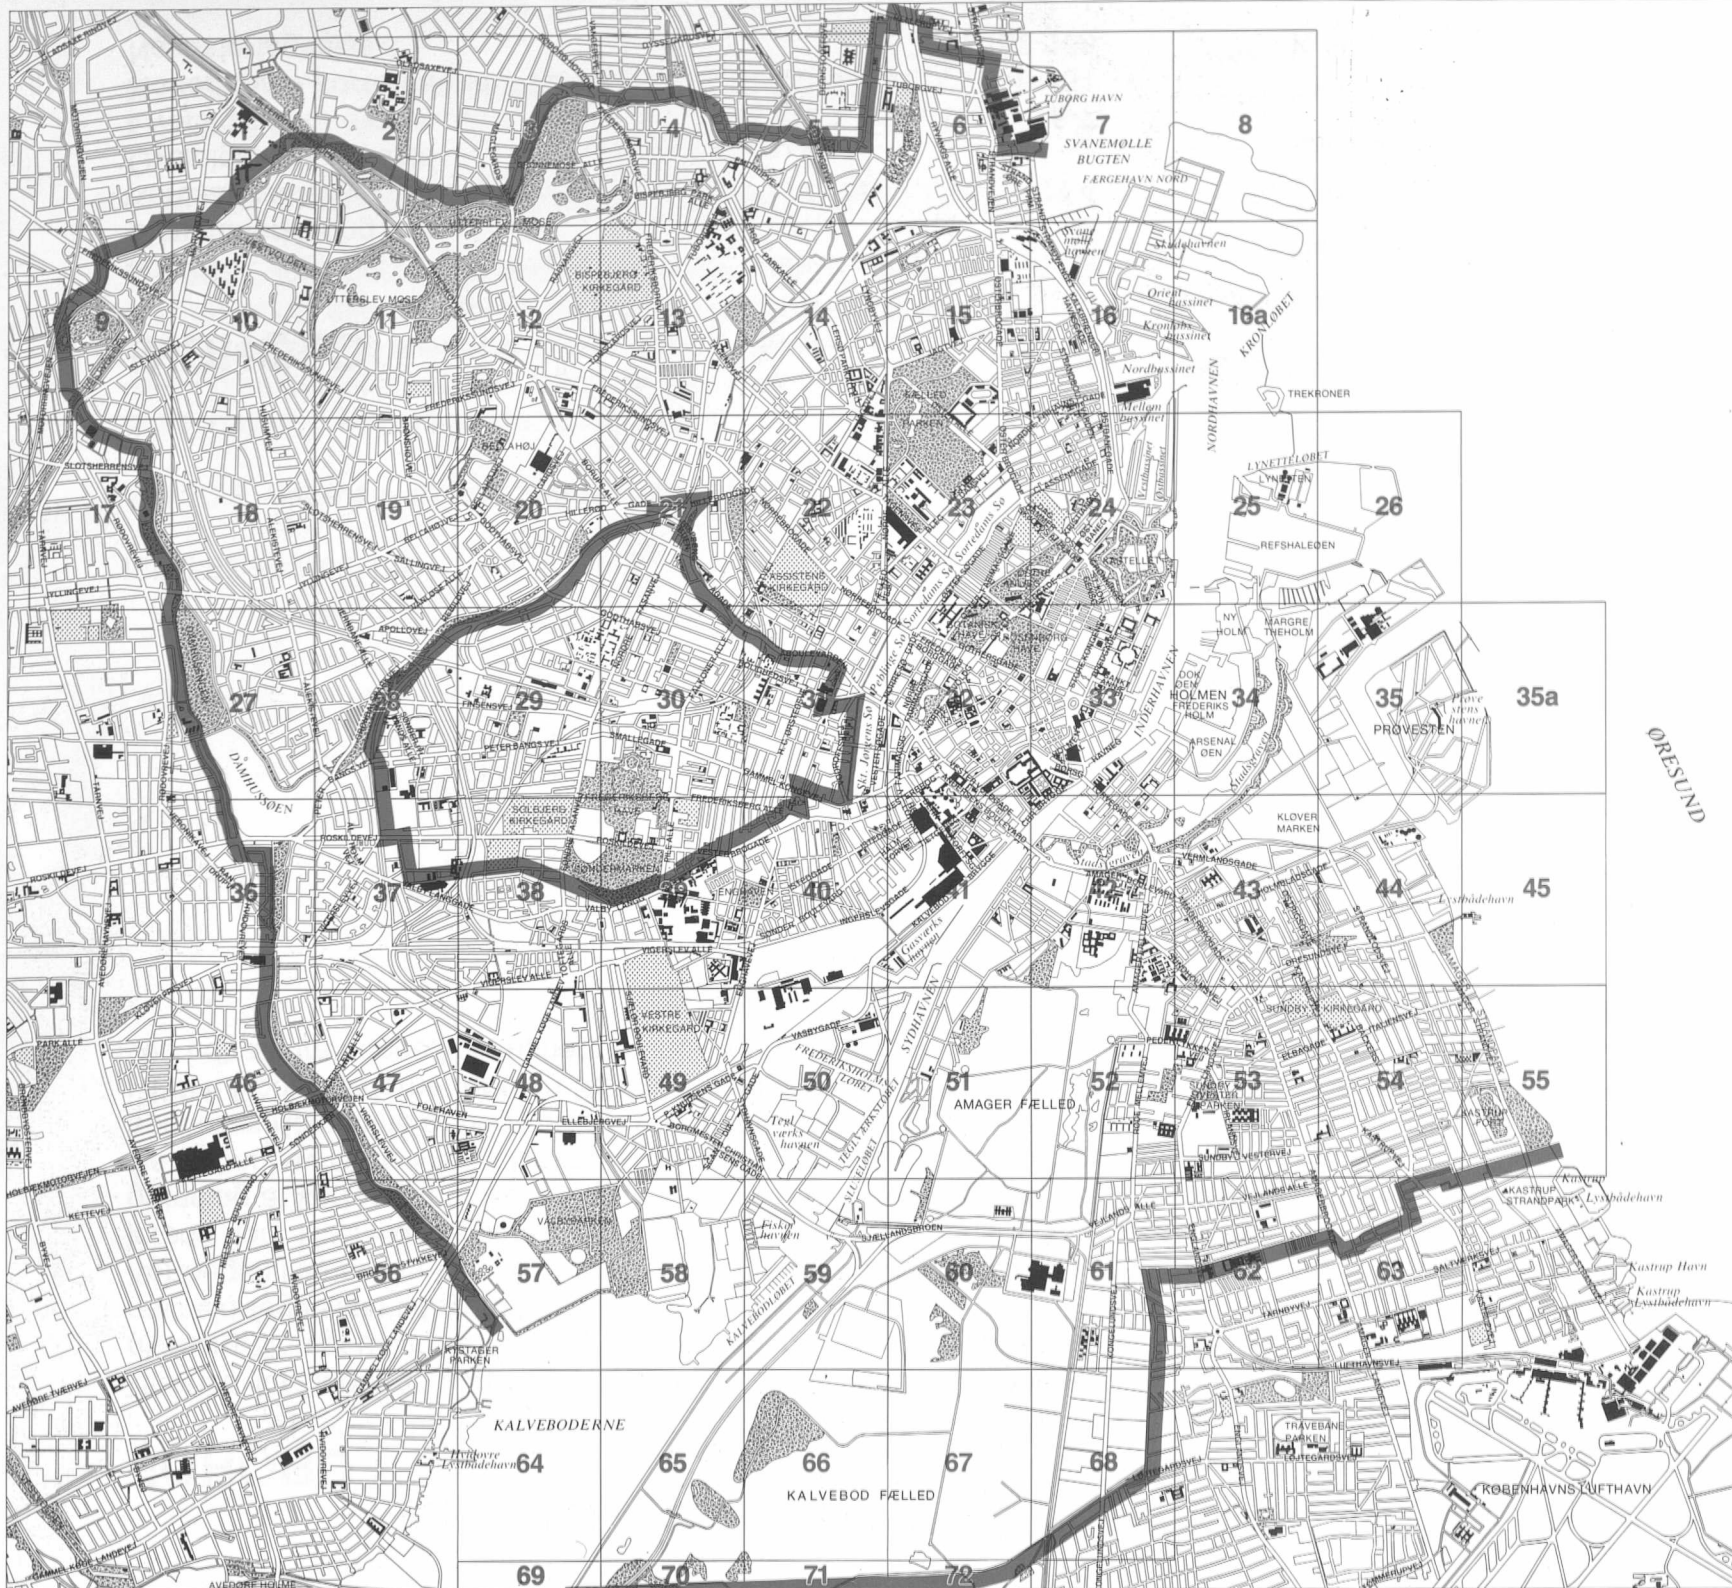

FORORD

Hermed foreligger 2. udgave af Kortbog 1:4000 København-Frederiksberg. Den er udvidet med kort over Kalvebod Fælled. Endvidere er navnefortegnelsen udbygget.

Kortbogen indeholder i alt 70 dobbeltsider og 4 enkeltsider med detaljerede kort. Hver dobbeltside dækker 192 hektar og er fremstillet på grundlag af kort- og matrikelmyndighedernes opmålinger i henholdsvis Københavns og Frederiksberg kommuner. Enkelte områder i Københavns Kommune er dog kortlagt ved luftfotogrammetrisk opmåling i 1994. Dobbeltsiderne for plan 32, 39, 41 og 49 er fremstillet digitalt ved udtræk fra begge kommuners grundkortdatabaser.

I Københavns Kommune har ajourføringen af grundkortet i målforhold 1:250 og 1:500 været nedprioriteret i perioden 1990-95 på grund af kortets omlægning til et digitalt grundkort. Kortbogens ajourføring er berørt heraf. Således er mindre bygninger og tilbygninger, mindre ændringer i vejenes topografi samt ændringer, der er sket siden efteråret 1994, udeladt ved ajourføringen.

Kortbogens detaljerigdom er omfattende. Trods omhyggelig revision kan der forekomme fejl. Brugere opfordres til at indsende fejlmeddelelser eller forbedringsforslag, som kan bidrage til endnu højere kvalitet og funktionalitet. Den nyudviklede, digitale fremstillingsmetode rummer perspektiver, som vil blive videreudviklet - meget gerne i samarbejde med Dem!

STADSKONDUKTØREMBEDET, MAJ 1996

INDHOLD

Forord	3
Signaturforklaring	3
Kortbladinddeling	4
Oversigtskort - bydele	5
Oversigtskort - ejerlav	6-7
Hovedkort - kortbladene 1-72	8-151
Navnefortegnelse	152-168

SIGNATURFORKLARING TIL KORT 1:4000

	Bygning		Matrikelnummer
	Husnummer		Matrikelskel
	Trappe		Blindt matrikelskel
	Kantsten		Ejerlavsgrense
	Hegn		Vejudlægslinie
	Kystlinie		Umatrikuleret privat fællesvej

OVERSIGTSKORT KORTBLAD- INDELING

- Kommunegrænse
- 32 Kortblad