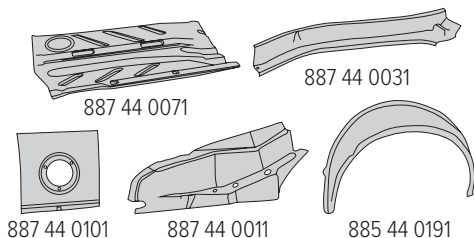

VOLKSWAGEN JETTA

1974 - 1984

VOLKSWAGEN JETTA 1974-1984

	YEAR	PART NUMBER	
FRONT FLOOR PANEL	74-84	887 44 0071	887 44 0081
REAR INNER WHEEL ARCH	74-84	885 44 0191	885 44 0201
CHASSIS REPAIR BY REAR AXLE	74-84	887 44 0011	887 44 0021
CHASSIS REPAIR UNDER BOOT	74-84	887 44 0031	887 44 0041
FUEL FILLER SURROUND PANEL	74-84		887 44 0101