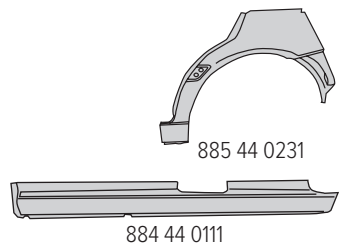

VOLKSWAGEN VENTO

1992 - 1998

VOLKSWAGEN VENTO 1992-1998	YEAR	PART NUMBER	
FULL SILL - 4 DOOR	92-98	884 44 0111	884 44 0121
REAR WHEEL ARCH - 4 DOOR	92-98	885 44 0231	885 44 0241

OVER 200 BRANCHES NATIONWIDE