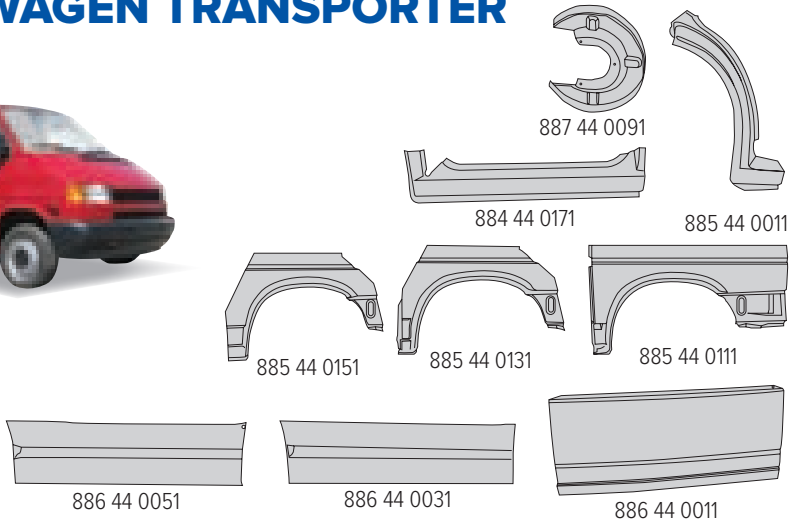

VOLKSWAGEN TRANSPORTER

1990 - 2003

VOLKSWAGEN TRANSPORTER 1990-2003	YEAR	PART NUMBER	
FRONT WHEEL ARCH	90-03	885 44 0011	885 44 0021
FRONT INNER WHEEL ARCH	90-03	885 44 0491	885 44 0501
FRONT DOOR STEP SILL	90-03	884 44 0171	884 44 0181
FRONT LOWER DOOR SKIN	90-03	886 44 0031	886 44 0041
REAR LOWER WING	90-03	885 44 0111	885 44 0121
REAR WHEEL ARCH - SHORT WHEEL BASE	90-03	885 44 0131	885 44 0141
REAR WHEEL ARCH - LONG WHEEL BASE	90-03	885 44 0151	885 44 0161
SIDE LOADING DOOR - LOWER DOOR SKIN 57CM HIGH	90-03	886 44 0011	
REAR BRAKE DISC BACKING PLATE (15" - 16" TYRE)	90-03	887 44 0091	
REAR LOWER DOOR SKIN	90-03	886 44 0051	886 44 0061