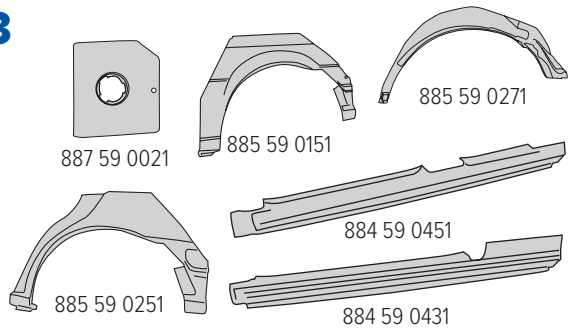

FORD FIESTA MK3

1989 - 1995

FORD FIESTA MK3 1989-1995	YEAR	PART NUMBER	
BATTERY TRAY	89-95	887 59 1271	
FULL SILL - 3 DOOR	89-95	884 59 0431	884 59 0441
FULL SILL - 5 DOOR	89-95	884 59 0451	884 59 0461
SKIN SILL - 3 DOOR	89-95	884 59 0051	884 59 0061
SKIN SILL - 5 DOOR	89-95	884 59 0171	884 59 0181
REAR WHEEL ARCH - 3 DOOR	89-95	885 59 0151	885 59 0161
REAR WHEEL ARCH - 5 DOOR	89-95	885 59 0251	885 59 0261
INNER REAR WHEEL ARCH	89-95	885 59 0271	885 59 0281
FUEL FILLER SURROUND PANEL	89-93	887 59 0021