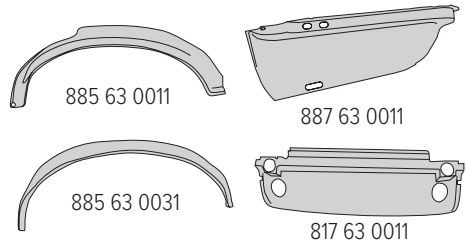

JAGUAR XJ6 / XJ12

1973 - 1986

JAGUAR XJ6/XJ12 1973-1986

	YEAR	PART NUMBER	
REAR WHEEL ARCH - COUPE	73-86	885 63 0011	885 63 0021
INNER REAR WHEEL ARCH	73-86	885 63 0031	885 63 0041
REAR LOWER CORNER	73-86	887 63 0011	887 63 0021
REAR PANEL	73-86	817 63 0011