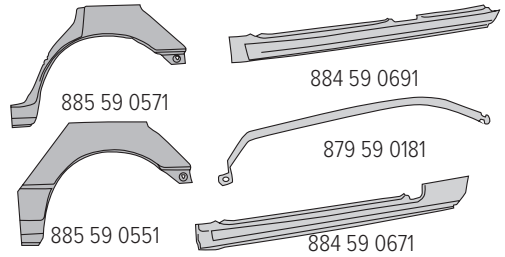

FORD MONDEO

2000 - 2007

884 59 1011

FORD MONDEO 2000-2007

	YEAR	PART NUMBER	
FULL SILL - 4 & 5 DOOR	00-07	884 59 1011	884 59 1021

FORD SIERRA MK1

1982 - 1987

FORD SIERRA MK1 1982-1987