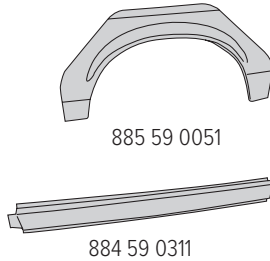

FORD CAPRI

1969 - 1987

FORD CAPRI MK1 1969-1974 / MK2 1974-1978 / MK3 1978-1987	YEAR	PART NUMBER	
TOP SUSPENSION PLATE	69-87	887 59 1051	887 59 1061
UNDER WING SUPPORT PANEL	69-87	887 59 1071	887 59 1081
INNER WING MOUNTING BAND / DRIP RAIL	74-87	887 59 0211	887 59 0221
FRONT LOWER DOOR JAMB - UNDER FRONT WING	69-87	887 59 1251	887 59 1261
FULL SILL	69-87	884 59 0311	884 59 0321
REAR WHEEL ARCH	74-87	885 59 0051	885 59 0061
REAR LOWER CORNER	74-87	887 59 0391	887 59 0401
REAR VALANCE		817 59 0051