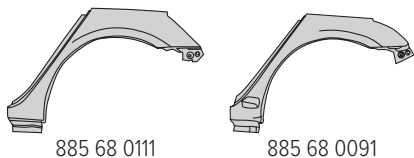

MAZDA 3

2003 - 2009

MAZDA 3 2003-2009

	YEAR	PART NUMBER	
FULL SILL	03-09	884 68 0051	884 68 0061
REAR WHEEL ARCH - 4 DOOR	03-09	885 68 0111	885 68 0121
REAR WHEEL ARCH - 5 DOOR	03-09	885 68 0091	885 68 0101