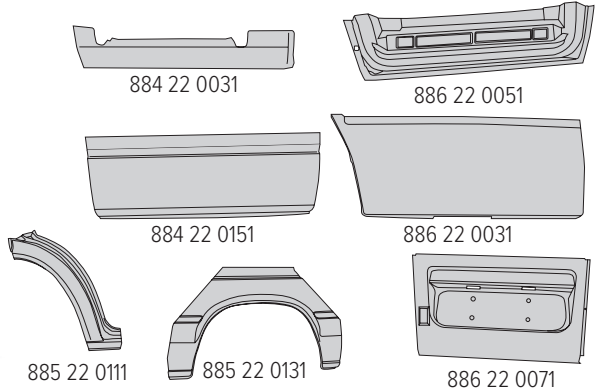

E CLASS

2002 - 2008

MERCEDES E CLASS (TYPE W211) 2002-2008	YEAR	PART NUMBER	
FULL SILL - 4 DOOR	02-08	884 22 0211	884 22 0221
REAR WHEEL ARCH - 4 DOOR	02-08	885 22 0331	885 22 0341

SPRINTER

1995 - 2006

MERCEDES SPRINTER 1995-2006