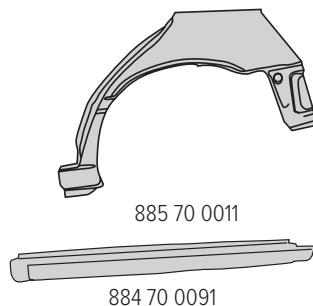

NISSAN SUNNY N14 1991-1995	YEAR	PART NUMBER	
FULL SILL - 4 & 5 DOOR	91-95	884 70 0091	884 70 0101
REAR WHEEL ARCH 4 & 5 DOOR	91-95	885 70 0011	885 70 0021