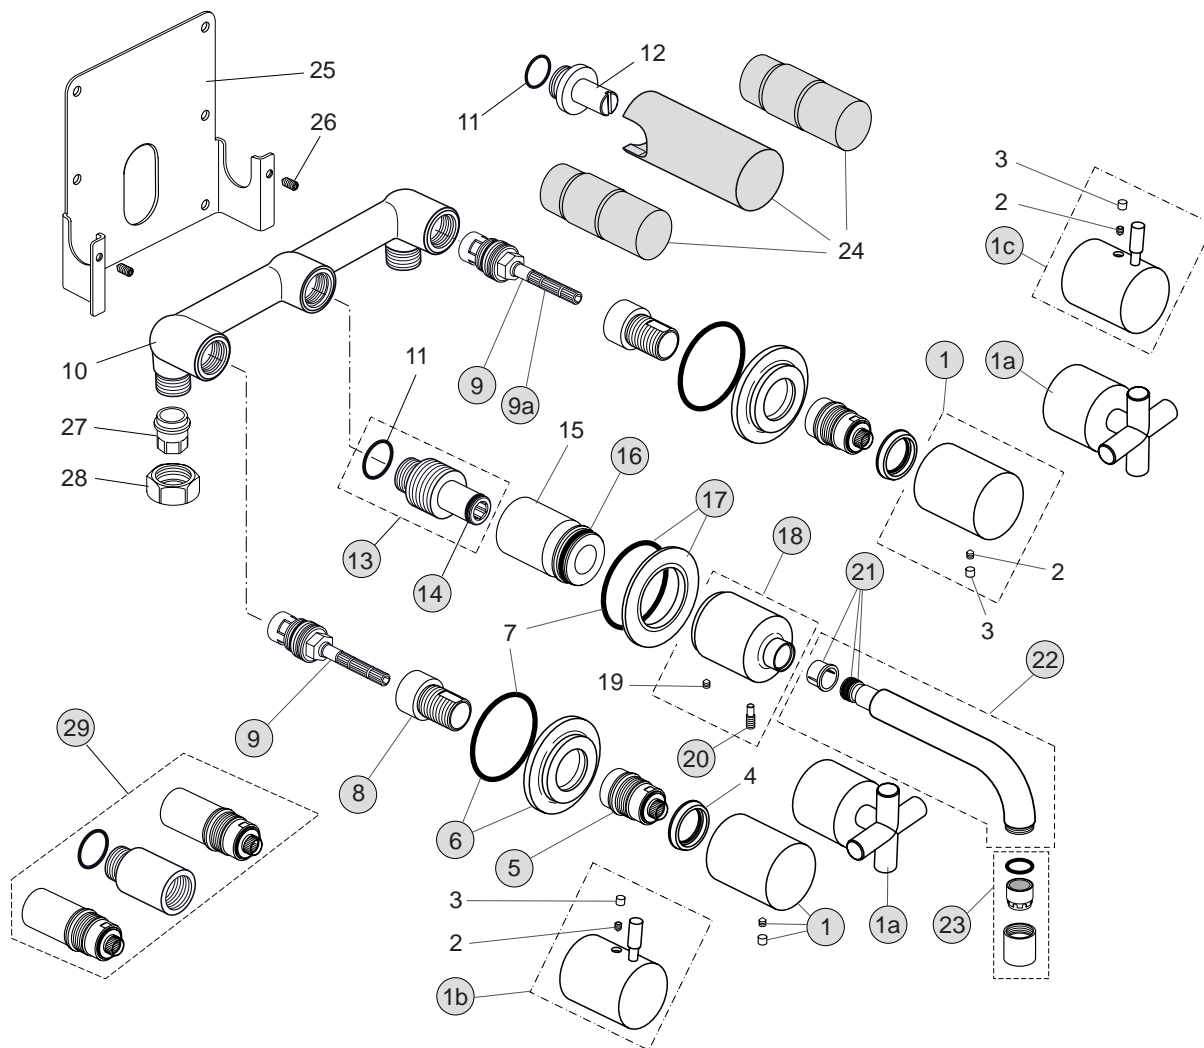

Pos.	Bezeichnung	Bestell-Nummer	Liefermenge
1	Zylindergriff komplett	H961653AA	1 St.
1a	Kreuzgriff komplett	A961488AA	1 St.
1b	Bedienhebel IQ komplett rot	A962468AA	1 St.
1c	Bedienhebel IQ komplett blau	A962469AA	1 St.
2	Gewindestift		
3	Griffstopfen		
4	Stützring Ø 30/28 x 5		
5	Verschiebehülse komplett	H960836NU	1 St.
6	Rosette komplett	H960859AA	1 St.
7	O - Ring Ø 48 x 3		
8	Verlängerungsadapter	H960855NU	1 St.
9	Oberteil G1/2 rechtsschließend	H960520NU	1 St.
9a	Oberteil G1/2 linksschließend	H960521NU	1 St.
10	Mischkreuz UP (WT-Körper)		
11	O-Ring Ø 18 x 2		
12	Rohrstopfen		
13	Nippel komplett	A960250NU	1 St.
14	O - Ring Ø 13 x 2,5	A962728NU	2 St.
15	Anschlussnippel		
16	O - Ring Ø 28 x 3	A960071NU	2 St.
17	Rosette komplett	H961619AA	1 St.
18	Gehäuse komplett	A961489AA	1 St.
19	Gewindestift M5x6 DIN914		
20	Gewindestift M5	A961479NU	1 Set
21	Gleitring mit O - Ring	H960788NU	1 Set
22	Auslauf	H960822AA	1 St.
23	Luftsprudler M17x1 komplett	H961820AA	1 St.
24	Putzschablonen		
25	Halter f. WT UP		
26	Gewindestift M5x10 DIN914		
27	Nippel G1/2		
28	Überwurfmutter		
29	Verlängerungs-Set 25mm	H960740NU	1 Set