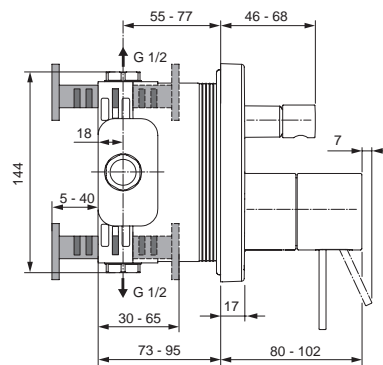

Oberflächen

AA Chrom

Produkt

UP-Einhebel-Wannenbatterie (eigensicher gem. DIN EN 1717)

Unterputzkörper EASY-Box

Artikel-Nr.

H4558AA

A1000NU

Durchfluss bei 3 bar

24,5 Liter/22,5 Liter