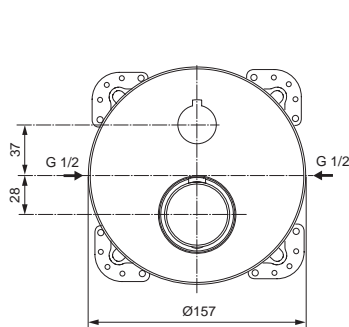

Oberflächen

AA Chrom

Produkt

UP-Wannen-Thermostatatterie G1/2 (eigensicher gem. DIN EN 1717)

Unterputzkörper EASY-Box

Artikel-Nr.

H4561AA

A1000NU

Durchfluss bei 3 bar

23,1 Liter/21,9 Liter