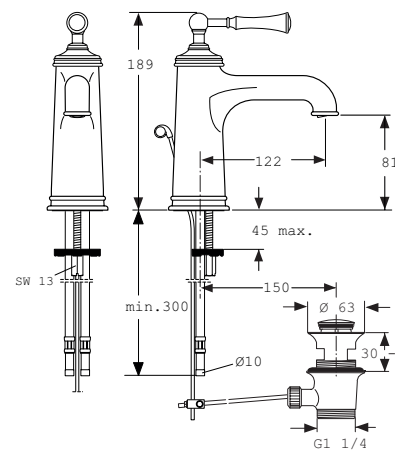

*O-Ring - Set gesamt 4 O-Ringe, davon 2 St. von Pos. 7

Oberflächen

- A4 Gold
- H3 Chrom/Gold

Produkt

AP-Brausebatterie

Artikel-Nr.
H2717..

Durchfluss bei 3 bar

Pos.	Bezeichnung	Bestell-Nummer	Liefermenge
1	S-Anschluss kpl. gedämpft	H960938AT	1 St.
2	Rosette kompl.	H960320..	1 St.
3	Überwurfmutter G3/4		
4	Adapter / Anschlussnippel	H960650..	1 St.
5	Rückflussverhinderer	A962594NU	1 St.
6	Oberteil-Kartusche G1/2	H960104NU	1 St.
7	Knopf / Armaturengriff	H960112..	1 Set
8	Griffkappe	H960616..	1 Set
9	Fiberring	A961139NU	1 St.