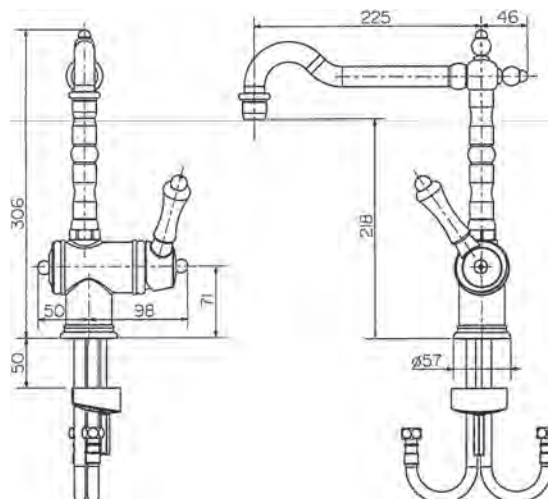

Oberflächen

- AA Chrom
- BX Mattnickel
- D7 Antik Messing
- XO Ultra Messing

Produkt

Einhebel-Küchenarmatur

Artikel-Nr.

L4433..

Durchfluss bei 3 bar