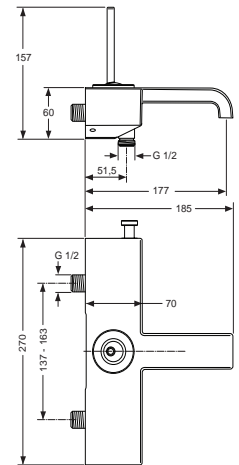

A5341..

A5340..

Oberflächen

AA Chrom

Produkt

AP-Einhebel-Wannenbatterie
 AP-Einhebel-Brausebatterie

Artikel-Nr.

A5340AA
 A5341AA