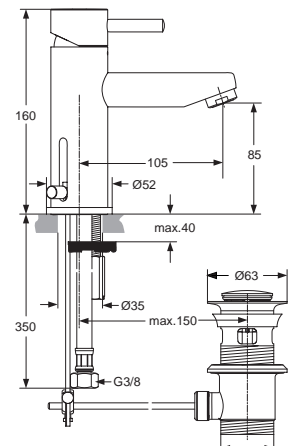

Baujahr:

TeDo-SP-2015-03-09

H4233..
H4234..

Oberflächen

AA Chrom

Produkt

Einhebel-Waschtischbatterie

Einhebel-Waschtischbatterie ohne Ablaufgarnitur

Artikel-Nr.

H4233AA

H4234AA

Durchfluss bei 3 bar