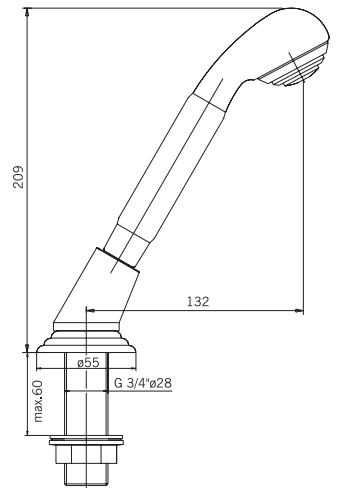

Oberflächen

- A4 Gold
- H3 Chrom/Gold

Produkt

AP-Wannenbatterie

Artikel-Nr.

H3912..

Durchfluss bei 3 bar

Pos.	Bezeichnung	Bestell-Nummer	Liefermenge
1	Luftsprudler komplett M28x1	H960566..	1 St.
2	Umstellhebel	H960138..	1 Set
3	Exzentrerscheibe Umschaltung	H961084..	1 Set
4	Umstellung komplett	H960546NU	1 Set
5	Oberteil-Kartusche G1/2	H960104NU	1 St.
6	Knopf / Armaturengriff	H960112..	1 Set
7	Griffkappe	H960616..	1 St.
8	Überwurfmutter G3/4		
9	Rosette komplett	H960320..	1 St.
10	S-Anschluss komplett gedämpft	H960938AT	1 Set
11	Gabel f. Handbrause komplett	H960319..	1 St.
12	Brauseschlauch G1/2x1500 lang	H960652..	1 St.
13	Durchflussbegrenzer	H960082NU	1 St.
14	Handbrause	H961347..	1 St.
15	Fiberring	A961139NU	2 St.