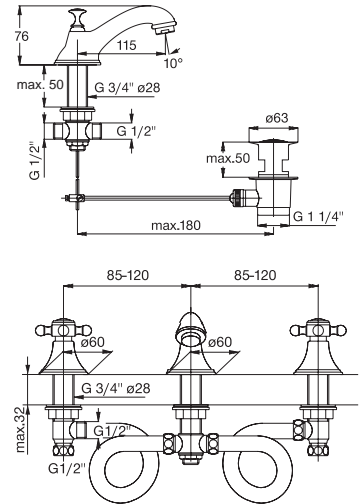

Oberflächen

- AA Chrom
- A9 Edelmessing
- F2 Chrom/Edelmessing

Produkt

Dreiloch-Waschtischbatterie

Artikel-Nr.

H2982..

Durchfluss bei 3 bar