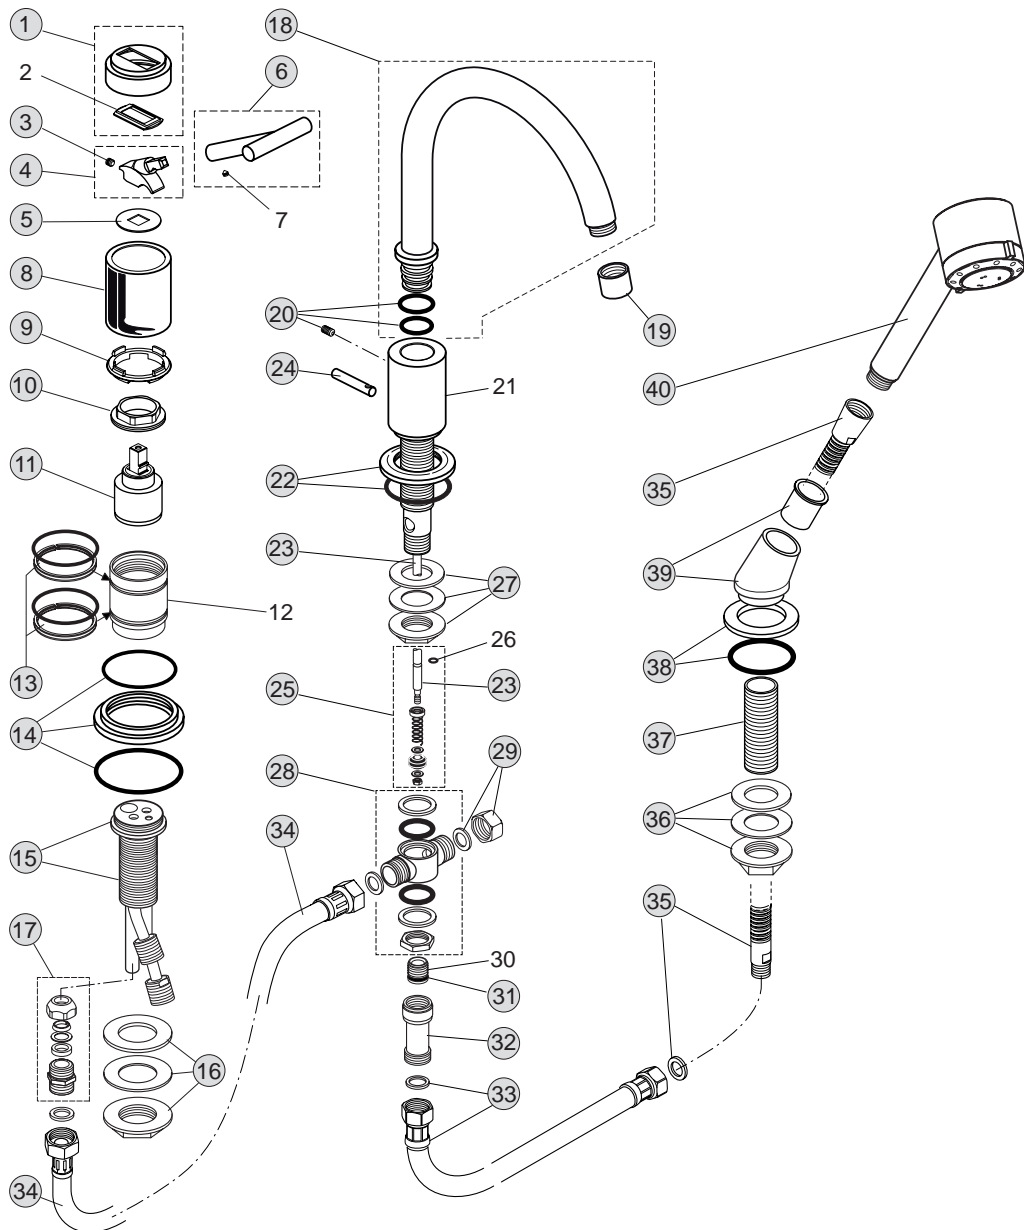

Durchfluss bei 3 bar

21 Liter