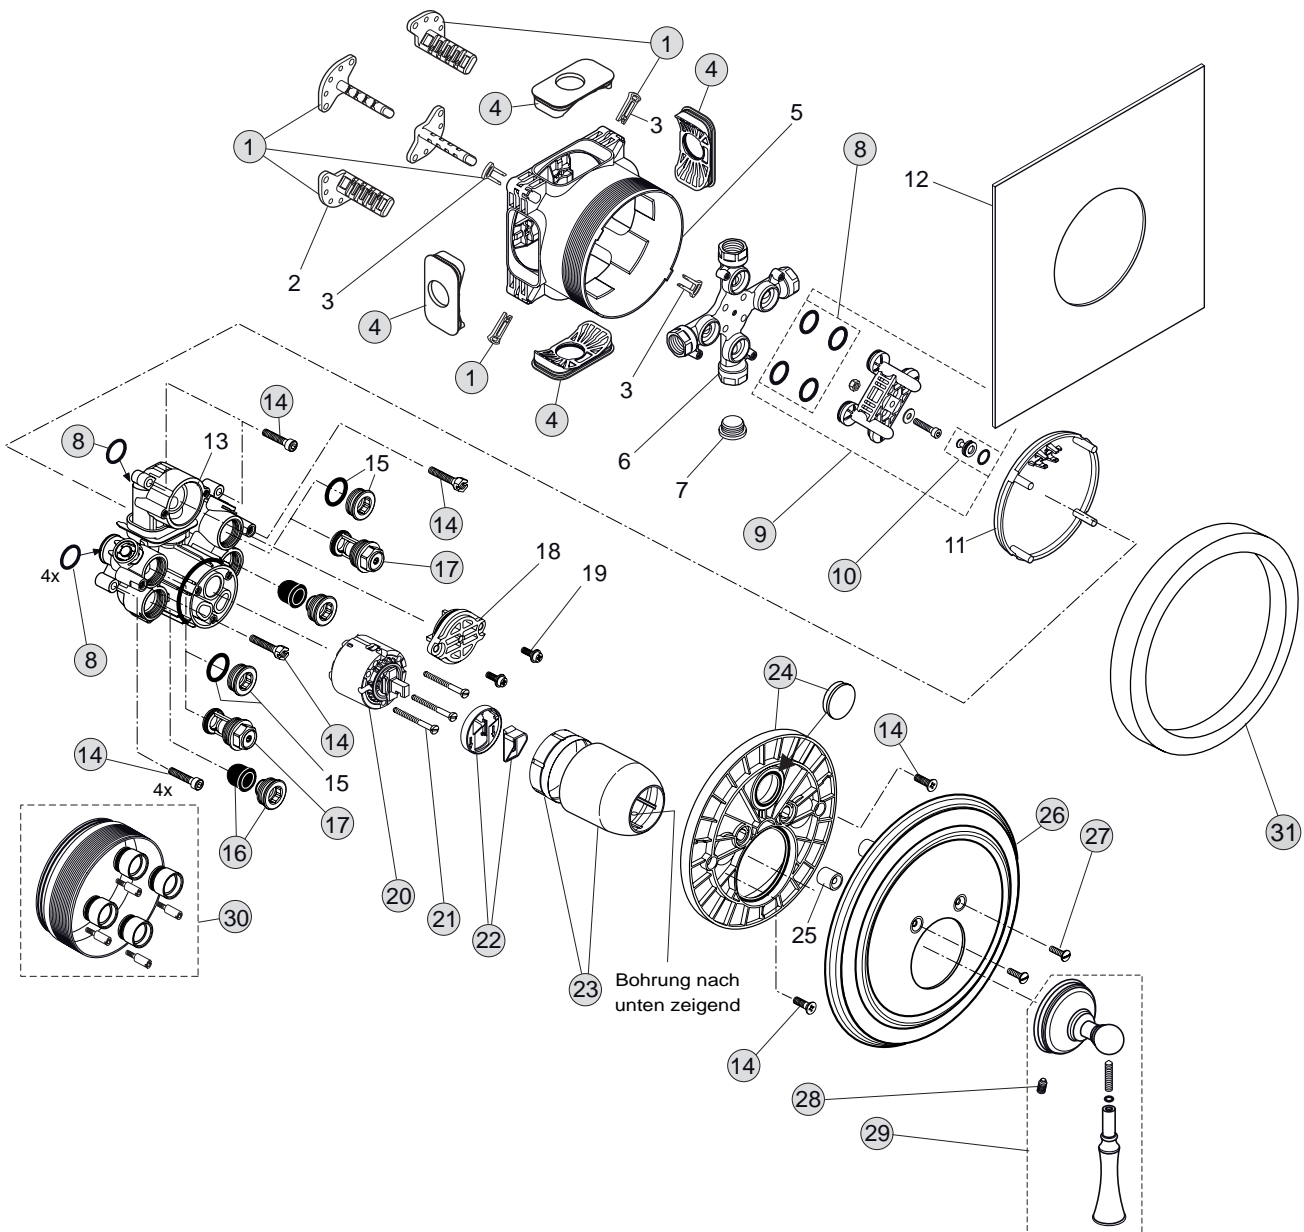

Produkt

Artikel-Nr.

Durchfluss bei 3 bar

UP-Einhebel-Brausebatterie

A5477..

27 Liter

Unterputzkörper EASY-Box

A1000NU

Pos.	Bezeichnung	Bestell-Nummer	Liefermenge
1	Versteller für Einbautiefe Riegel	A963131NU	1 Set
2	Höhenversteller		
3	Riegel (in Pos. 1 enthalten)		
4	Seitendichtung	A963132NU	1 Set
5	UP-Box		
6	MS-Kreuz/Rohranschluss		
7	Stopfen		
8	O-Ring Ø17 x 2,5 mm	A963143NU	1 Set
9	Spüleinsatz komplett mit O-Ringen und Scheiben	A963146NU	1 Set
10	Absperrstopfen mit O-Ring Ø12 x 1,5 mm	A963147NU	1 St.
11	Deckel für UP-Box		
12	Vlies für UP-Box		
13	UP-Körper		
14	Schraubenset komplett	A960890NU	1 Set
15	Verschlussschraube mit O-Ring		
16	Geräuschkämpfer komplett	A960891NU	1 St.
17	Absperrventil komplett	A960706NU	2 St.
18	Umschaltungsdeckel mit O-Ring		
19	Bundschraube M4 x 12		
20	Kartusche Ø47 mm	A960500NU	1 St.
21	Zylinderschraube M4 x 41,7	A963335NU	3 St.
22	Volumenanschlag komplett	A860700NU	1 Set
23	Abdeckkappe für Kartusche	A960893..	1 St.
24	Rosettenhalter komplett	A962730NU	1 Set
25	Distanzhülse		
26	Rosette mit Logo	A962751NU	1 St.
27	Linsenkopfschraube M4 x 16 DIN 964	A962788..	2 St.
28	Gewindestift M5x10 DIN 915	A963309NU	1 St.
29	Griffhebel komplett	A962799..	1 St.
30	Verlängerungsset 20 mm für zu tiefen Einbau	A960704NU	1 Set
	Verlängerungsset 40 mm für zu flachen Einbau	A962476NU	1 Set
31	Distanzrahmen nicht vorhanden / alternativ Rahmen mit Rosette	A962465..	1 St.