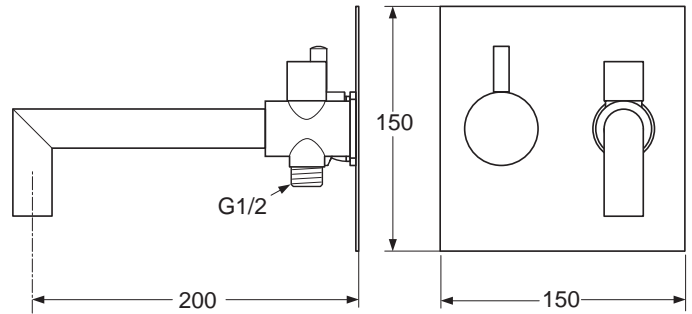

Baujahr:

TeDo-SP-2015-03-16