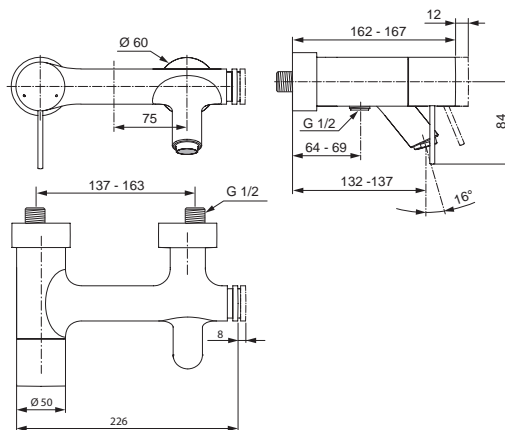

Oberflächen

AA Chrom

Produkt

AP-Einhebel-Wannenbatterie

Artikel-Nr.

H4553AA

Durchfluss bei 3 bar

24 Liter/16 Liter