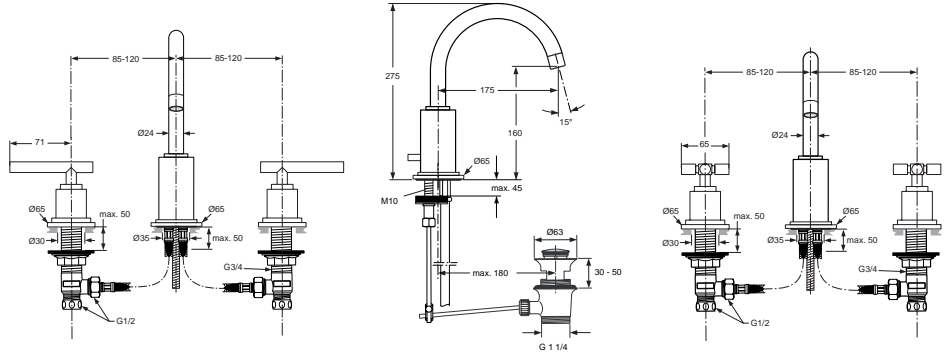

Oberflächen

AA Chrom

Produkt

Artikel-Nr.

Durchfluss bei 3 bar

Dreiloch-Waschtischbatterie

H2443AA

Dreiloch-Waschtischbatterie (ohne Ablaufgarnitur)

H2583AA