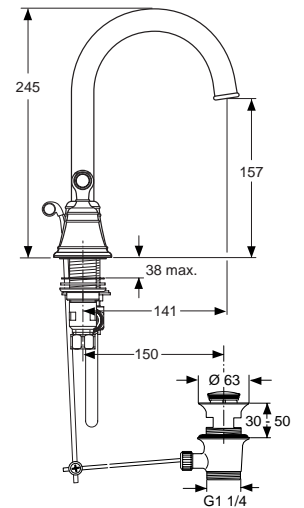

Pos.	Bezeichnung	Bestell-Nummer	Liefermenge
1	Dekorkappe	A860682..	1 St.
2	O-Ring Ø10 x 2 mm	A963495NU	1 Set
3	Bundschraube M4 x 12		
4	Hebelgriff komplett	A860681..	1 St.
5	Kreuzgriff komplett	A860680..	1 St.
6	Seitenventil rechtsschließend	A860684NU	1 St.
7	Oberteilkartusche rechtsschließend	H960104NU	1 St.
	Oberteilkartusche linksschließend	H960136NU	1 St.
8	Gewinding G 3/4		
9	O-Ring Ø32 x 3		
10	Distanzring + Pos. 8 + 9	H960628NU	1 St.
11	Befestigungs-Set	H960279NU	1 Set
12	Deckel		
13	Führungshülse		
14	Auslauf Waschtisch		
15	Dekorring Luftsprudler	A860858..	1 St.
16	Luftsprudler komplett	A960202..	1 St.
17	O-Ring Ø9 x 1,5 mm	A962963NU	1 Set
18	Dekorring m. Gummiring	H960625..	1 St.
19	Befestigungs-Set Auslauf	A962342NU	1 Set
20	T-Stück + Pos. 17, 21, 22	H960627NU	1 Set
21	Verschlussschraube komplett	A963007NU	1 St.
22	O-Ring Ø13 x 1,5 mm	A961330NU	1 St.
23	Druckschlauch G 1/2 x 3/8	A963197NU	1 St.
24	Dichtungen zu Pos. 23		
25	Zugknopf	H960622..	1 St.
26	Zugstange	H960623..	1 Set
27	Klemmstück komplett	A961875NU	1 St.
28	Ab- und Überlauf	A860614..	1 St.
29	Überwurfmutter komplett	H960013AT	1 St.