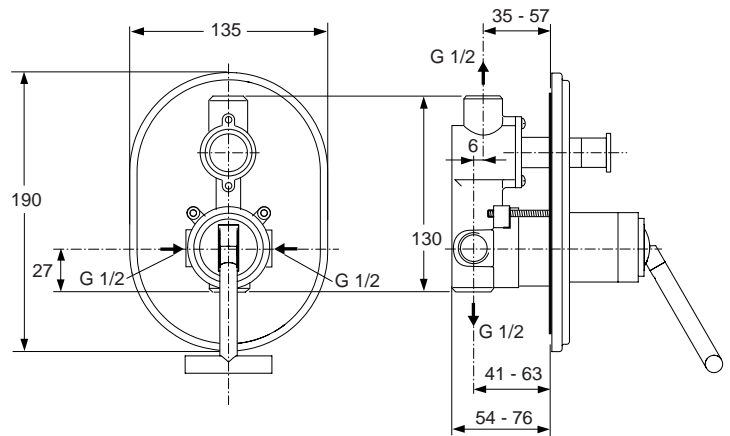

Oberflächen

AA Chrom

Produkt

UP-Einhebel-Wannenbatterie
Unterputzkörper

Artikel-Nr.

H2552AA
A2367NU

Durchfluss bei 3 bar