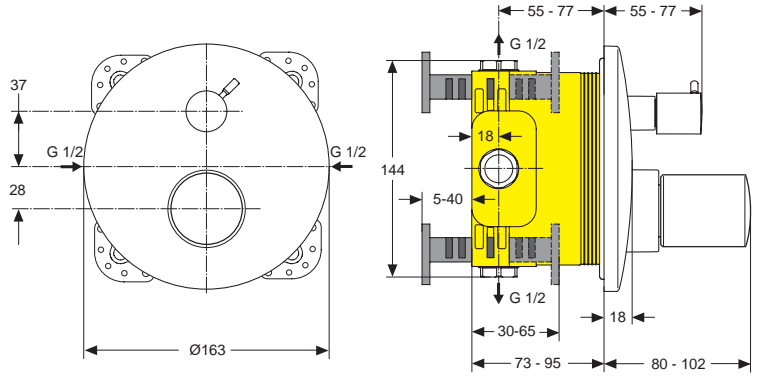

Oberflächen

AA Chrom

Produkt

UP-Einzel-Thermostatbatterie G1/2

Unterputzkörper

Artikel-Nr.

A5471AA

A1000NU

Durchfluss bei 3 bar

30 Liter