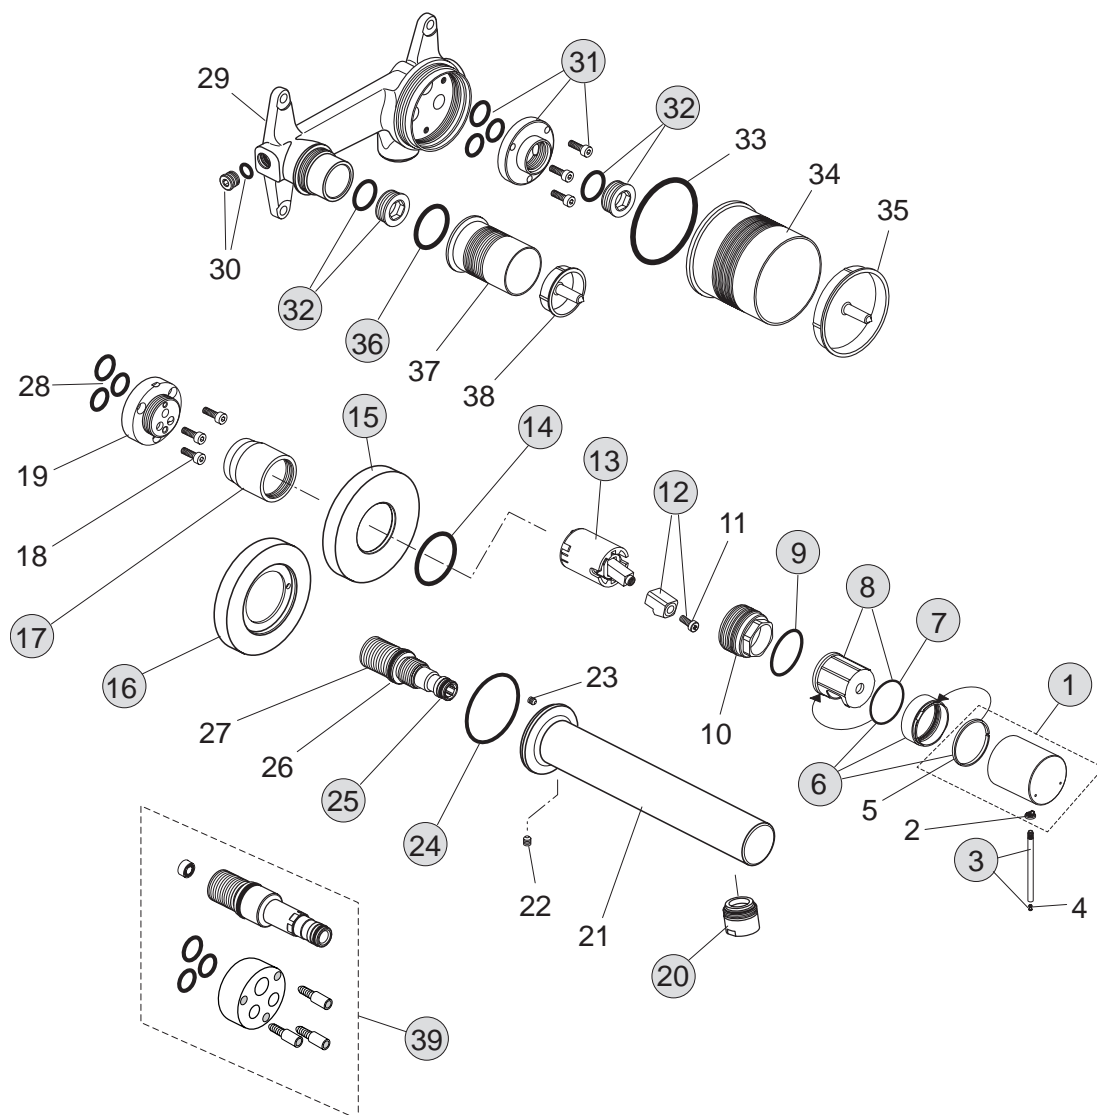

Durchfluss bei 3 bar

5,1 Liter

Pos.	Bezeichnung	Bestell-Nummer	Liefermenge
1	Griffkappe komplett	F961007AA	1 St.
2	Griffkappeneinsatz		
3	Griffhebel Edelstahl poliert	F960988NU	1 St.
4	Griffstopfen		
5	Gleitring		
6	Abdeckring Ø34 komplett	F960989AA	1 St.
7	O-Ring Ø25x1	A962415NU	1 Set
8	Führungshülse für Griffkappe	F960990NU	1 St.
9	O-Ring Ø25x1,5	A962496NU	1 St.
10	Schraubring M32x1		
11	Zylinderkopfschraube M4x12 DIN 6912		
12	Griffadapter + Schraube	F960991NU	1 St.
13	Kartusche Ø28	F960855NU	1 St.
14	O-Ring Ø39,2x3		
15	Rosette mit O-Ring	F961008AA	1 St.
16	Rosette Auslauf	F961009AA	1 St.
17	Abdeckhülse mit Innengewinde	F961010AA	1 St.
18	Zylinderkopfschraube M4x12 DIN 6912		
19	Einsatzstück		
20	Luftsprudler M18x1 - 5l/min.	A963369AA	1 St.
21	Auslauf		
22	Gewindestift M5 x 5		
23	Gewindestift M3 x 5 DIN 915		
24	O-Ring Ø41x1,78	A961863NU	1 St.
25	O-Ring Ø10x2	A963495NU	2 St.
26	O-Ring Ø19x2,5		
27	Anschlussnippel		
28	O-Ring Set		
29	UP-Körper		
30	Gewindestopfen M10x1		
31	Spüleinsatz komplett	F960881NU	1 Set
32	Absperrstopfen mit O-Ring	A963548NU	1 St.
33	O-Ring Ø54x2,5		
34	Putzschablone für Kartusche		
35	Deckel für Pos. 34		
36	O-Ring Ø26x2,5	A860845NU	1 St.
37	Putzschablone für Auslauf		
38	Deckel für Pos. 37		
39	Verlängerungsset 20 mm	F960867NU	1 Set