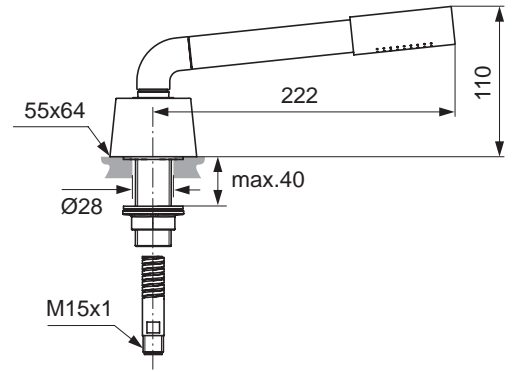

Oberflächen

AA Chrom

Produkt

Schlupfbrausegarnitur

Artikel-Nr.

H4510AA

Durchfluss bei 3 bar

Pos.	Bezeichnung	Bestell-Nummer	Liefermenge
1	Brauseschlauch G1/2- M15x1 / 175 cm lang	H961444AA	1 St.
2	Befestigungsset Brausehalter	H960279NU	1 Set
3	O-Ring Ø32x2,5		
4	Schlauchdurchführung		
5	Kunststoffeinsatz		
6	Dichtung Ø20,8x14,5x2,5		
7	Anschlussbogen 96° mit RV-Patrone für Handbrause	F960865AA	1 St.
8	Durchflussbegrenzer 8l/min.		
9	Handbrause mit Durchflussbegrenzer 8l/min.	A3608AA	1 St.
10	Druckschlauch G1/2 x M15x1 / 600 mm lang	H960185NU	1 St.