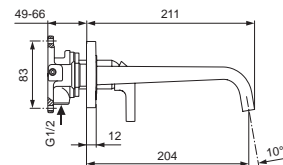

Durchfluss bei 3 bar

4,5 Liter

Einhebel-Waschtischbatterie Piccolo ohne Ab- und Überlaufgarnitur

H4491AA

4,5 Liter

Pos.	Bezeichnung	Bestell-Nummer	Liefermenge
1	Griffhebel komplett mit Rot/Blau Markierung	F960850AA	1 St.
2	Gewindestift M5x6 DIN914	A860603NU	1 St.
3	Abdeckkappe M24x1 Innengewinde	F960854AA	1 St.
4	Schraubring M33x1/M24x1		
5	Zylinderschraube M4x10	A960230NU	2 St.
6	Kartusche Ø28 mit Schraube	F960855NU	1 St.
7	Durchflussbegrenzer	F960856NU	1 St.
8	Armaturenkörper (Piccolo) in runder Form		
9	Hülse Ø31,4x29		
10	Strahlregler	A962294NU	1 Set
11	O-Ring Ø22,3x2,4	F960843NU	1 St.
12	Einsatzstück		
13	Stehbolzen M8x77		
14	Schraubring M39x1		
15	Befestigungsset	B960432NU	1 Set
16	Zugstange komplett	F960857AA	1 St.
17	Druckschlauch M8x1 G3/8	A962370NU	1 St.
18	Anschluss mit Siebeinsatz	A962215AA	1 St.
19	Klemmstück	A961172NU	1 St.
20	Ab- und Überlaufgarnitur	A961230AA	1 St.