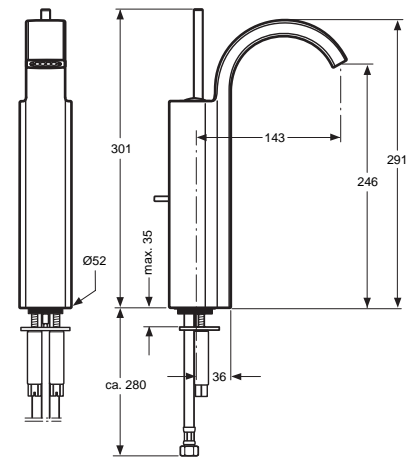

A5338..

Oberflächen

AA Chrom

Produkt

Artikel-Nr.

Durchfluss bei 3 bar

Einhebel-Waschtischbatterie	A5337AA	6 Liter
Einhebel-Waschtischbatterie (ohne Ablaufgarnitur)	A5338AA	6 Liter