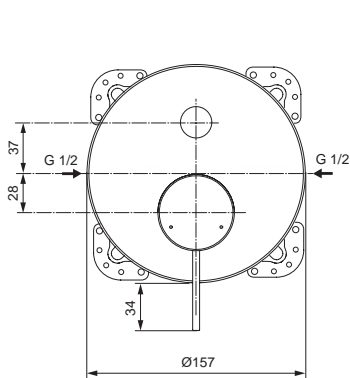

Oberflächen

AA Chrom

Produkt

UP-Einhebel-Wannenbatterie (eigensicher gem. DIN EN 1717)

Unterputzkörper EASY-Box

Artikel-Nr.

H4558AA

A1000NU

Durchfluss bei 3 bar

24,5 Liter/22,5 Liter