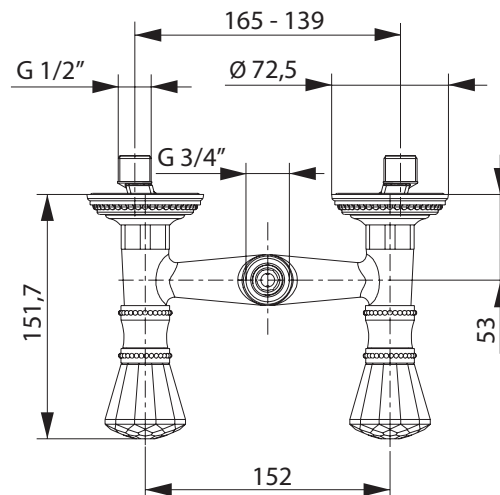

Oberflächen

A4 Gold

Produkt

AP-Wannenbatterie

Artikel-Nr.

H3160A4

Durchfluss bei 3 bar

Pos.	Bezeichnung	Bestell-Nummer	Liefermenge
1	Umstellhebel	H960116A4	1 Set
2	Rückflussverhinderer	H961428NU	1 St.
3	Überwurfmutter G3/4		
4	Griff komplett Kristallknopf neue Version ab 2012	H960911A4	1 St.
5	Rosette komplett	H961526A4	1 Set
6	O - Ring Ø62 x 3	H960948NU	1 St.
7	S-Anschluss komplett gedämpft	H960938AT	1 Set
8	Umstellung komplett	H960546NU	1 Set
9	Gabel f. Handbrause komplett	H960319A4	1 St.
10	Brauseschlauch G1/2x1500 lang	H960652A4	1 St.
11	Handbrause	H961347A4	1 St.
12	Oberteil-Kartusche G1/2	H960104NU	1 St.
13	Durchflussbegrenzer	H960082NU	1 St.
14	Luftsprudler komplett M28x1	H960316A4	1 St.
15	Exzentrerscheibe Umschaltung	H961084A4	1 Set
16	Fiberring	A961139NU	2 St.
17	Griff komplett Kristallknopf alte Version bis 2012	H961518A4	1 St.