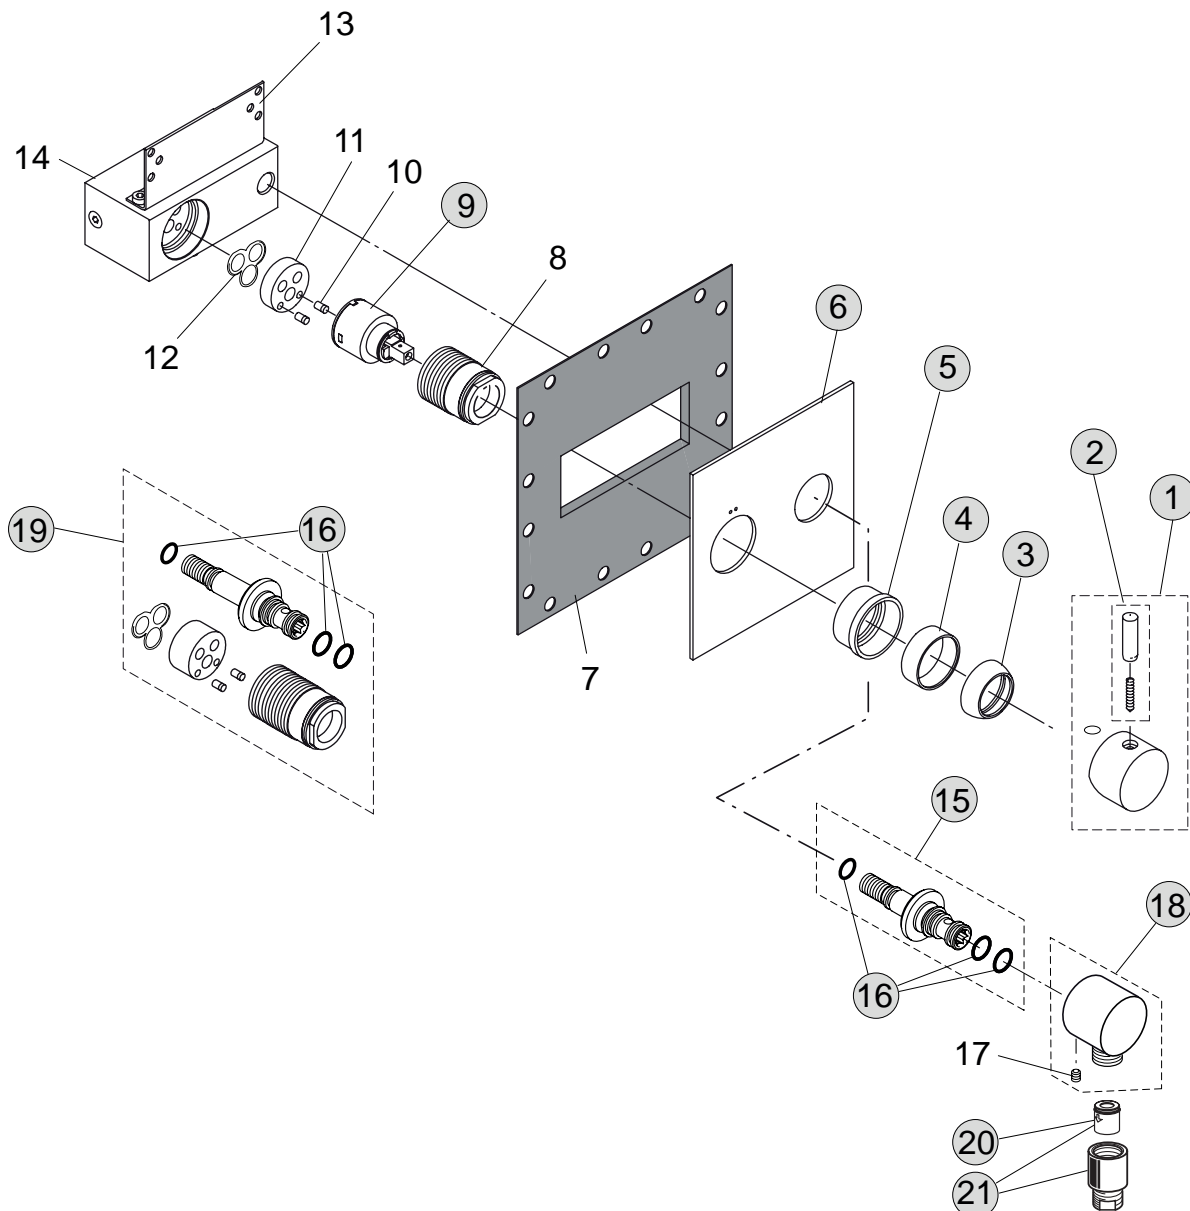

Produkt

UP-Einhebel-Brausebatterie

Artikel-Nr.

F1337AA

Durchfluss bei 3 bar

Pos.	Bezeichnung	Bestell-Nummer	Liefermenge
1	Handgriff mit Griffhebel mit JADO - Logo	A860478AA	1 St.
2	Griffhebel 27,5mm lang	F960425AA	1 St.
3	Abdeckkappe	F960111AA	1 St.
4	Ring	F960695AA	1 St.
5	Aufsatzring für Frontplatte	F960690AA	1 St.
6	Frontplatte 150x150mm	F960256AA	1 St.
7	Wanddichtung		
8	Schraubhülse		
9	Kartusche komplett	A960567NU	1 St.
10	Fixierstift		
11	Distanzstück		
12	Dichtbrille		
13	Befestigungswinkel		
14	UP-Körper		
15	Auslaufnippel komplett	F960471NU	1 St.
16	Dichtungssatz Auslaufnippel	F960233NU	1 Set
17	Gewindestift M6 x 8 DIN 916		
18	Wandanschluss Brause	F960250AA	1 St.
19	Verlängerung 10mm zu tief	F960128NU	1 Set
	Verlängerung 20mm zu tief	F960129NU	1 Set
	Verlängerung 30mm zu tief	F960130NU	1 Set
	Verlängerung 40mm zu tief	F960131NU	1 Set
20	RV-Patrone DW15	A962594NU	2 St.
21	Rückflussverhinderer komplett	A963287AA	1 St.