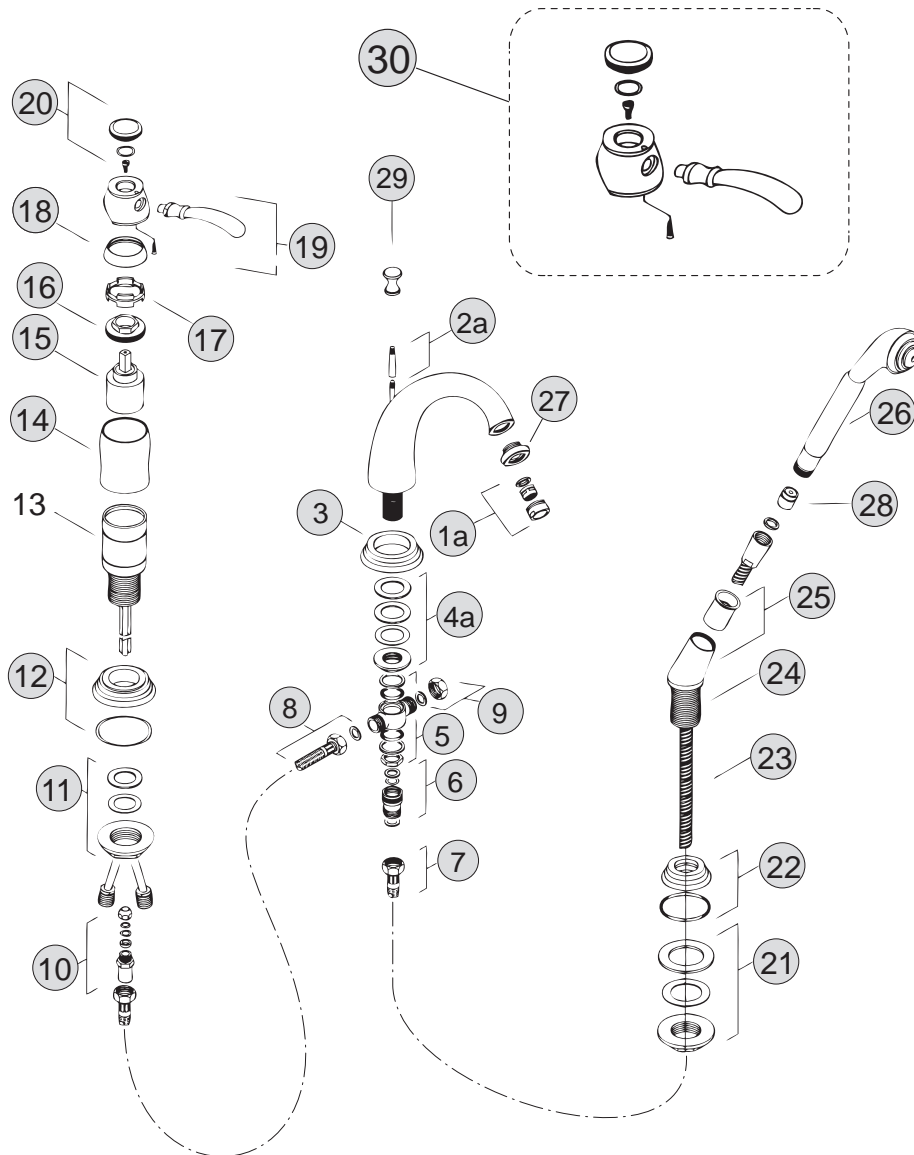

Durchfluss bei 3 bar

22 Liter