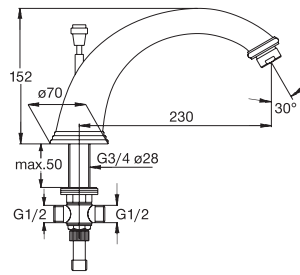

Oberflächen

- AA Chrom
- A9 Edelmessing
- F2 Chrom/Edelmessing

Produkt

Artikel-Nr. **Durchfluss bei 3 bar**

Einloch-Bidetatterie	H2420..
----------------------	---------

Pos.	Bezeichnung	Bestell-Nummer	Liefermenge
1	Zugstange komplett	H960105..	1 St.
2	Kugelgelenk M24x1	H960122..	1 St.
3	Befestigungs-Set M28x1,5	H960098NU	1 Set
4	Oberteil-Kartusche G1/2	H960104NU	1 St.
5	Kreuzgriff komplett Aufdruck chaud	H960106..	1 Set
6	Kreuzgriff komplett Aufdruck froid	H960107..	1 Set
7	Klemmstück	H960103..	1 St.
8	Plungerstange	H960102..	1 St.
9	Exzenterstopfen	H960100..	1 St.
10	Exzenter ohne Stopfen	H960101..	1 St.
11	Luftsprudler komplett M24x1	H960108..	1 St.
12	Deckel mit Aufdruck froid	H960518..	1 Set
13	Deckel mit Aufdruck chaud	H960519..	1 Set
14	Haube	H960357..	1 St.
15	Ab- und Überlauf komplett	H3699..	1 St.