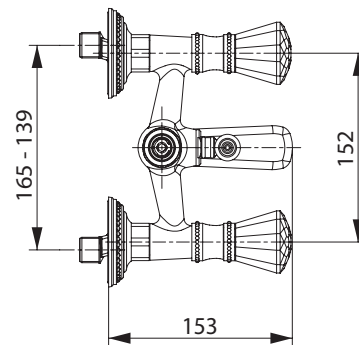

Oberflächen

A4 Gold

Produkt

AP-Wannenbatterie

Artikel-Nr.

H3160A4

Durchfluss bei 3 bar