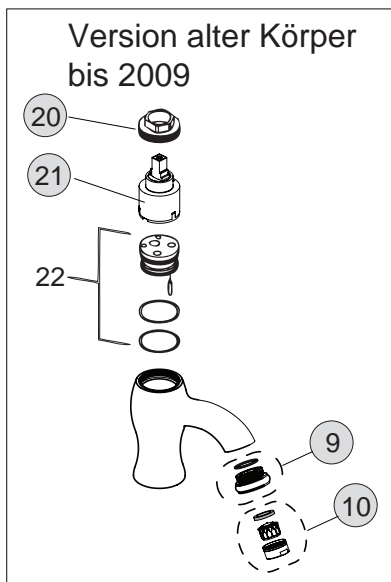

Oberflächen

- AA Chrom
- A9 Edelmessing
- F2 Chrom/Edelmessing

Produkt

Einhebel-Waschtischbatterie

Artikel-Nr.

H2363..

Durchfluss bei 3 bar

Pos.	Bezeichnung	Bestell-Nummer	Liefermenge
1	Deckel mit chaud-froid	H960455..	1 Set
2	Griff mit Kappe komplett	H960465..	1 Set
3	Glocke	H960466..	1 St.
4	Klemmring	H960467NU	1 Set
5	Spannscheibe ab 2009	H961888NU	1 St.
6	Kartusche Ø35 m. Tempst.	H960887NU	1 St.
7	Einsatz / Kartuschenaufnahme		
8	Zugstange komplett	H960473..	1 St.
9	Mundstück M24x1	H960474..	1 St.
10	Luftsprudler komplett -A-	H960108..	1 Set
11	Rosette / Sockelring komplett	H960470..	1 Set
12	Befestigungs-Set komplett	H960471NU	1 Set
13	Flexschlauch M10x1	H960472NU	1 St.
14	Klemmstück	H960103..	1 St.
15	Plungerstange	H960102..	1 St.
16	Exzenterstopfen	H960100..	1 St.
17	Exzenter ohne Stopfen	H960101..	1 St.
18	Ab- und Überlauf komplett	H3699..	1 St.
19	Griff komplett (Pos. 1+2)	H961437..	1 St.
20	Spannscheibe alte Version	H960403NU	1 St.
21	Kartusche alte Version	H960468NU	1 St.
22	Einsatzstück alte Version		