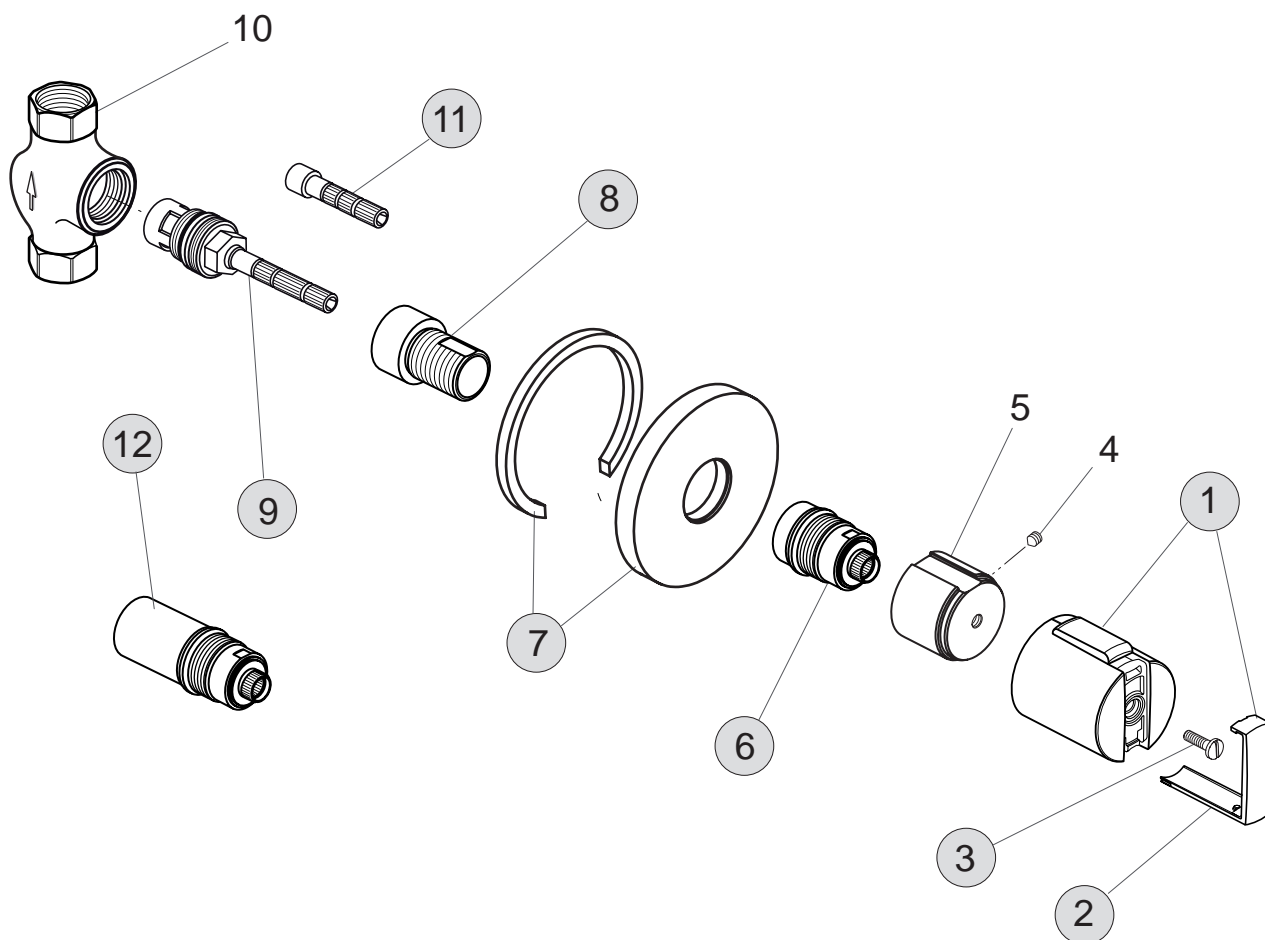

Oberflächen

AA Chrom

Produkt	Artikel-Nr.	Durchfluss bei 3 bar
UP-Ventil G1/2 und G3/4	A5586AA	
Unterputzkörper G1/2	H3619NU	
Unterputzkörper G3/4	H3638NU