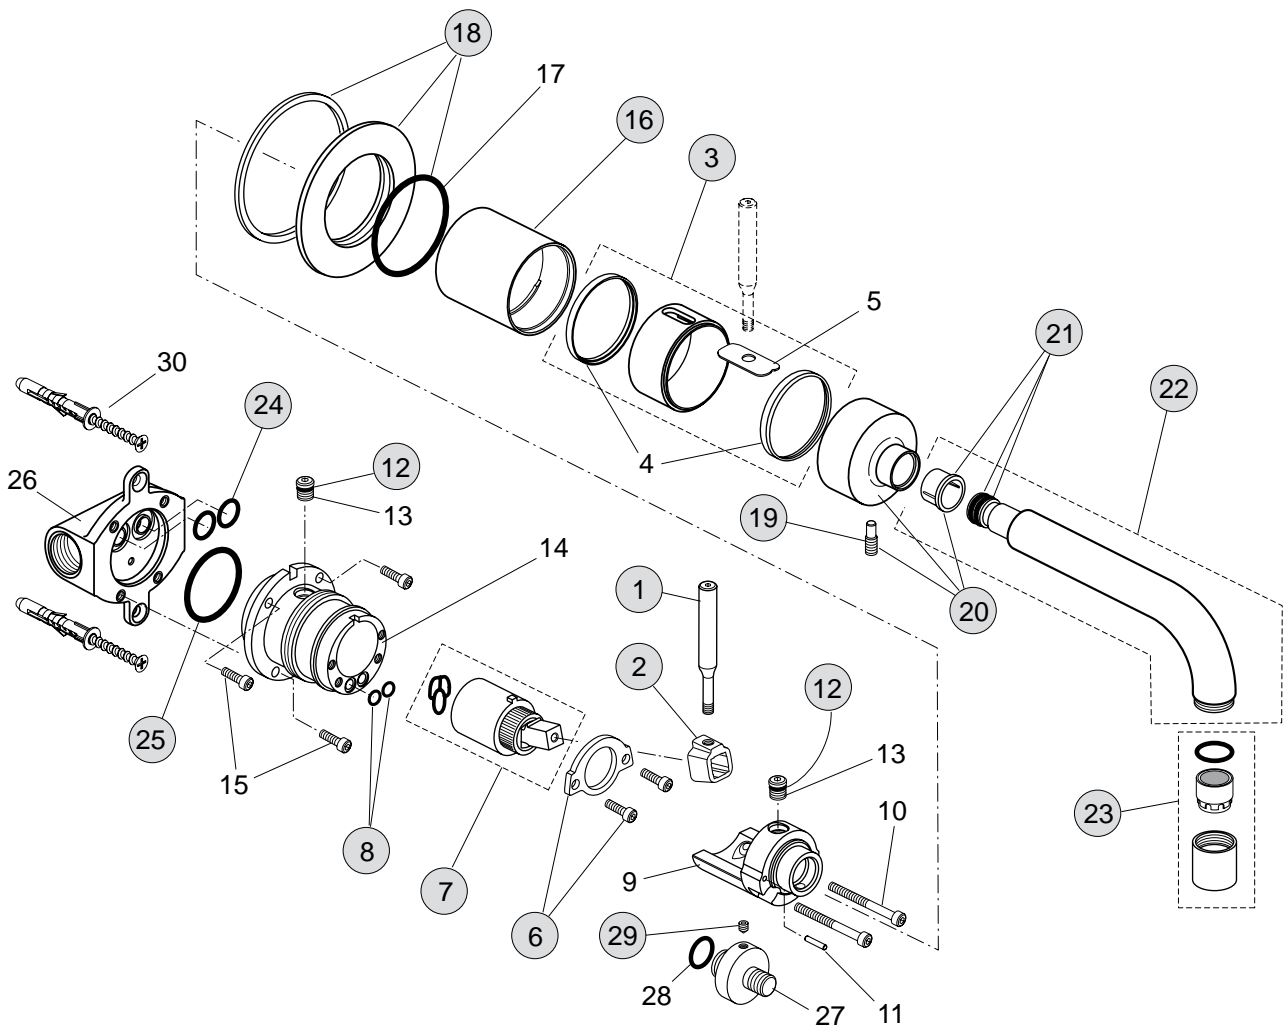

Baujahr:

TeDo-SP-2015-03-09

Oberflächen

AA Chrom

Produkt

Artikel-Nr.

Durchfluss bei 3 bar

UP-Einhebel-Wand-Waschtischbatterie (nur Sichtteile)	H2036AA	
UP-Einhebel-Wand-Waschtischbatterie (UP-Körper mit Sichtteilen)	H2037AA	8 Liter
Unterputzkörper Bausatz 1	H2070NU