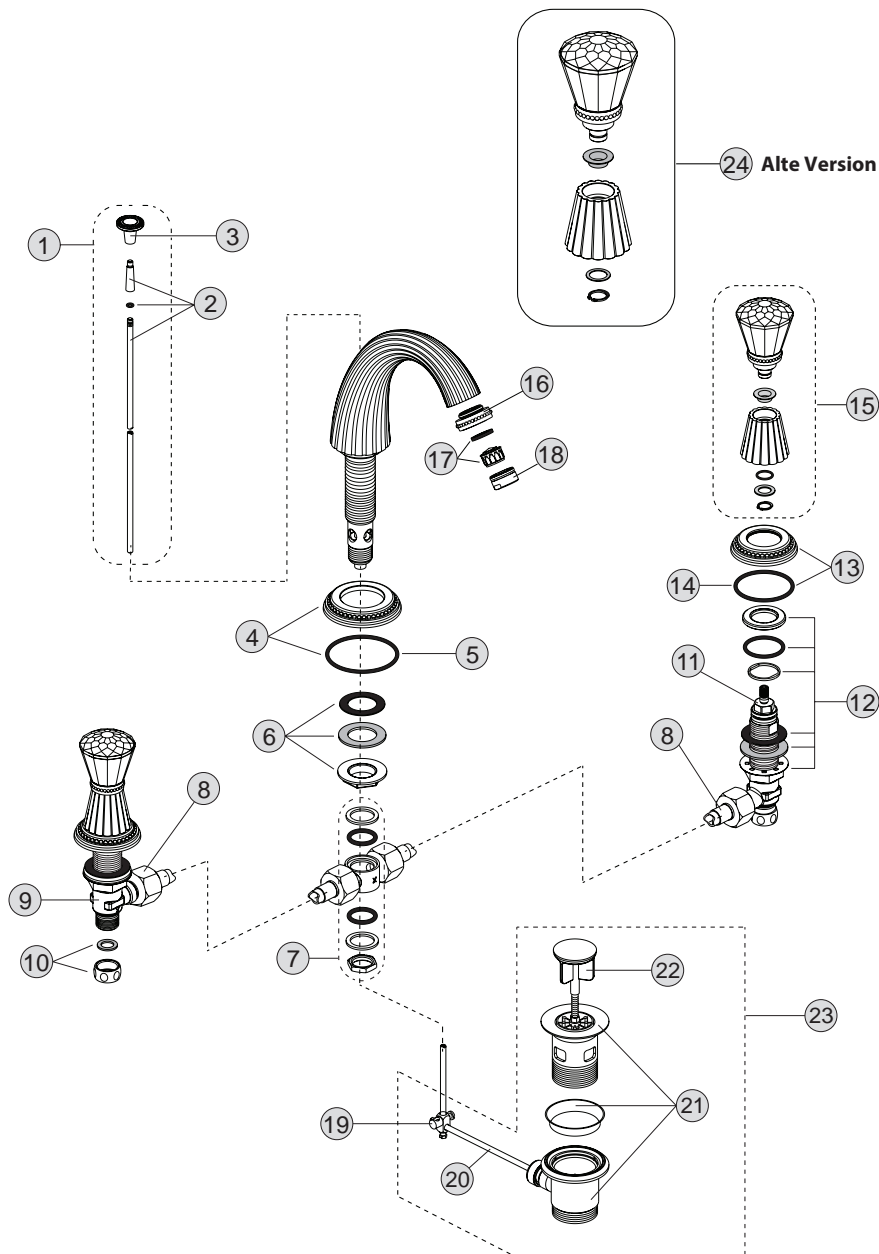

Produkt

Dreiloch-Waschtischbatterie

Artikel-Nr.

H3169A4

Durchfluss bei 3 bar