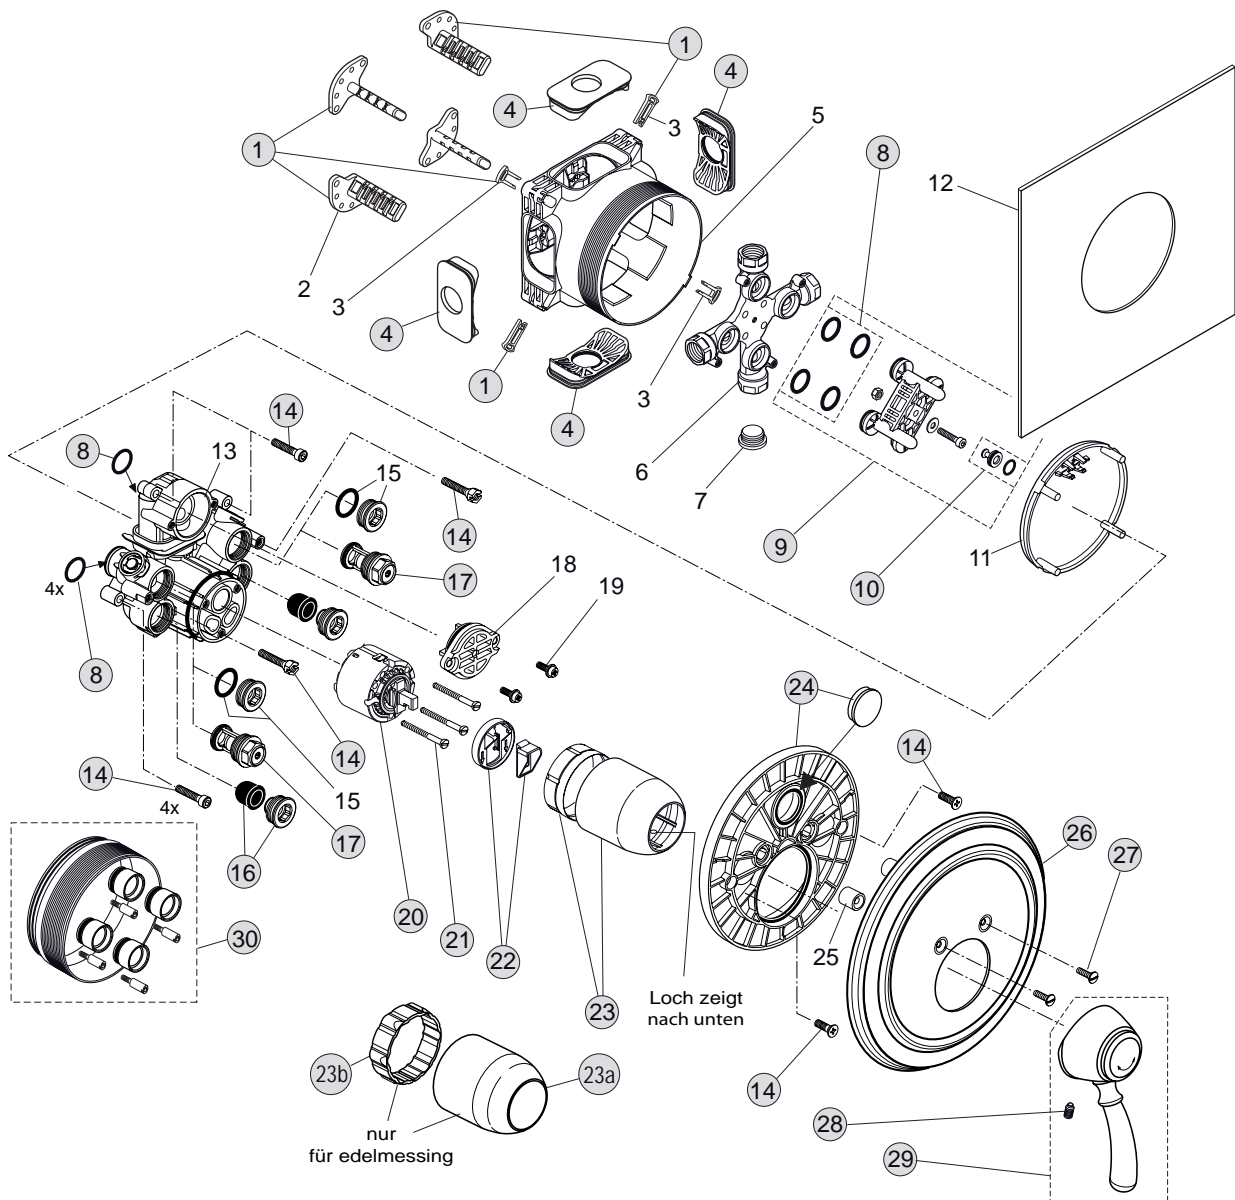

Oberflächen

- AA Chrom
- A9 Edelmessing
- F2 Chrom/Edelmessing

Produkt

UP-Einhebel-Brausebatterie
 Unterputzkörper EASY-Box

Artikel-Nr.

A5460..
 A1000NU

Durchfluss bei 3 bar

Pos.	Bezeichnung	Bestell-Nummer	Liefermenge
1	Versteller für Einbautiefe mit Riegel	A963131NU	1 Set
2	Höhenversteller		
3	Riegel (enthalten in Pos. 1)		
4	Seitendichtung	A963132NU	1 Set
5	UP-Box		
6	MS-Kreuz / Rohranschluss		
7	Stopfen G1/2		
8	O - Ring Ø 17 x 2,5	A963143NU	1 Set
9	Spüleinsatz komplett mit O-Ringen und Scheiben	A963146NU	1 Set
10	Absperrstopfen komplett	A963147NU	1 St.
11	Deckel f. UP-Box		
12	Vlies f. UP-Box		
13	UP-Körper f. Einhebelmischer		
14	Schrauben-Set komplett	A960890NU	1 Set
15	Verschlusschraube M21x1		
16	Geräuschdämpfer komplett	A960891NU	1 St.
17	Absperrventil komplett	A960706NU	1 Set
18	Umschaltdeckel		
19	Bundschraube M4x12		
20	Kartusche mit Pos.22	A960500NU	1 St.
21	Zylinderschraube M4x41,7	A963335NU	3 St.
22	ECO - Kit	A860700NU	1 Set
23	Abdeckkappe + O-Ring	A960893AA	1 St.
23a	Abdeckkappe in edelmessing	A963571A9	1 St.
23b	Spannring	A960048NU	1 St.
24	Rosettenhalter komplett	A962730NU	1 Set
25	Abstandshülse		
26	Rosette Ø200 + Pos. 25	A962751..	1 St.
27	Senkschraube M4x16	A962788..	2 St.
28	Gewindestift M5x10	A963309NU	1 St.
29	Griffhebel komplett	A962843..	1 St.
30	Verlängerungs-Set 20mm	A960704NU	1 Set
	Verlängerungs-Set 40mm	A962476NU	1 St.
31	Distanzrahmen - n.v.	A962465..	1 Set