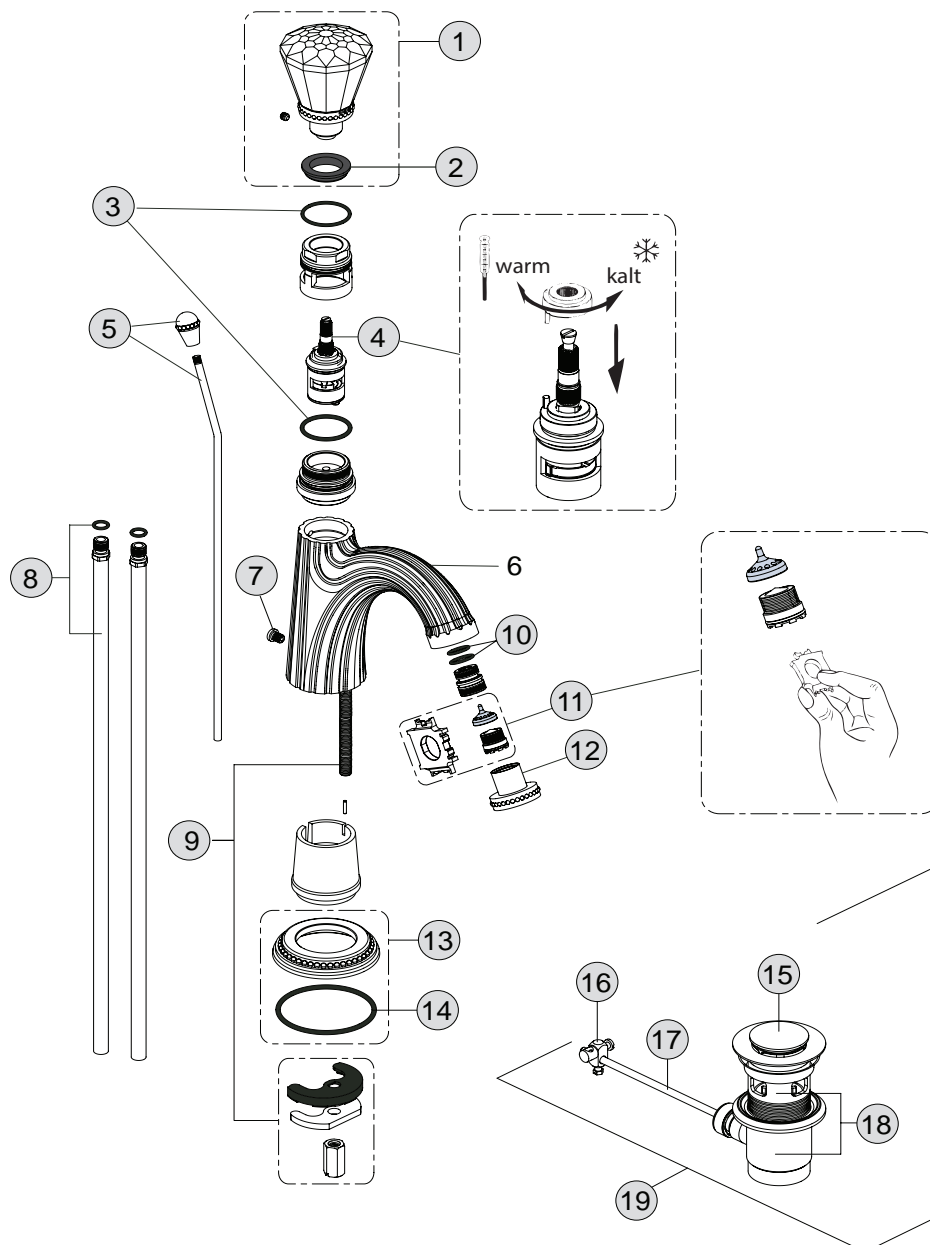

Produkt

Waschtischbatterie

Artikel-Nr.

H3955A4

Durchfluss bei 3 bar