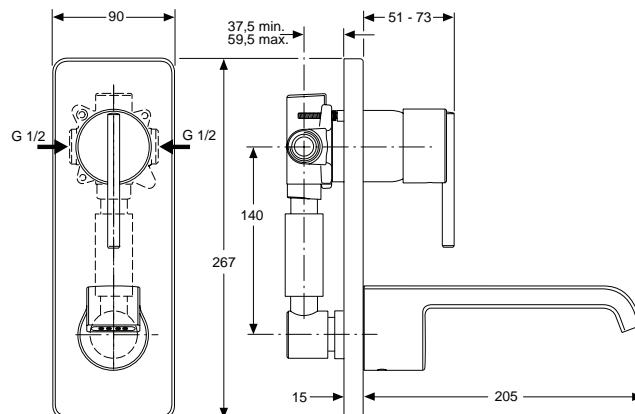

Oberflächen

AA Chrom

Produkt

Artikel-Nr.

Durchfluss bei 3 bar

UP-Einhebel-Wand-Waschtischbatterie

A5336AA

5,8 Liter

Unterputzkörper

A5348NU