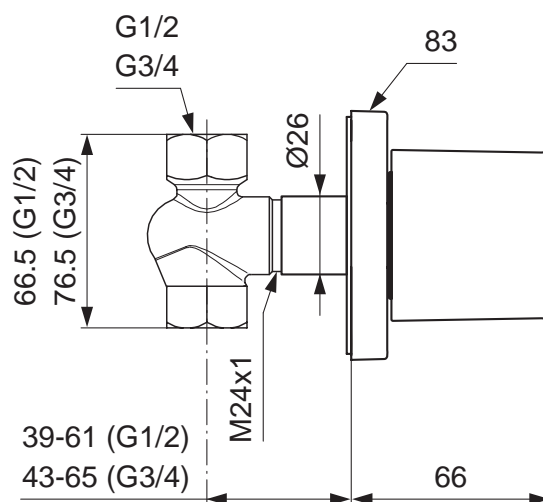

Oberflächen

AA Chrom

Produkt

Produkt	Artikel-Nr.	Durchfluss bei 3 bar
UP-Ventil G1/2 und G3/4	H4507AA	
Unterputzkörper G1/2	H3619NU	
Unterputzkörper G3/4	H3638NU