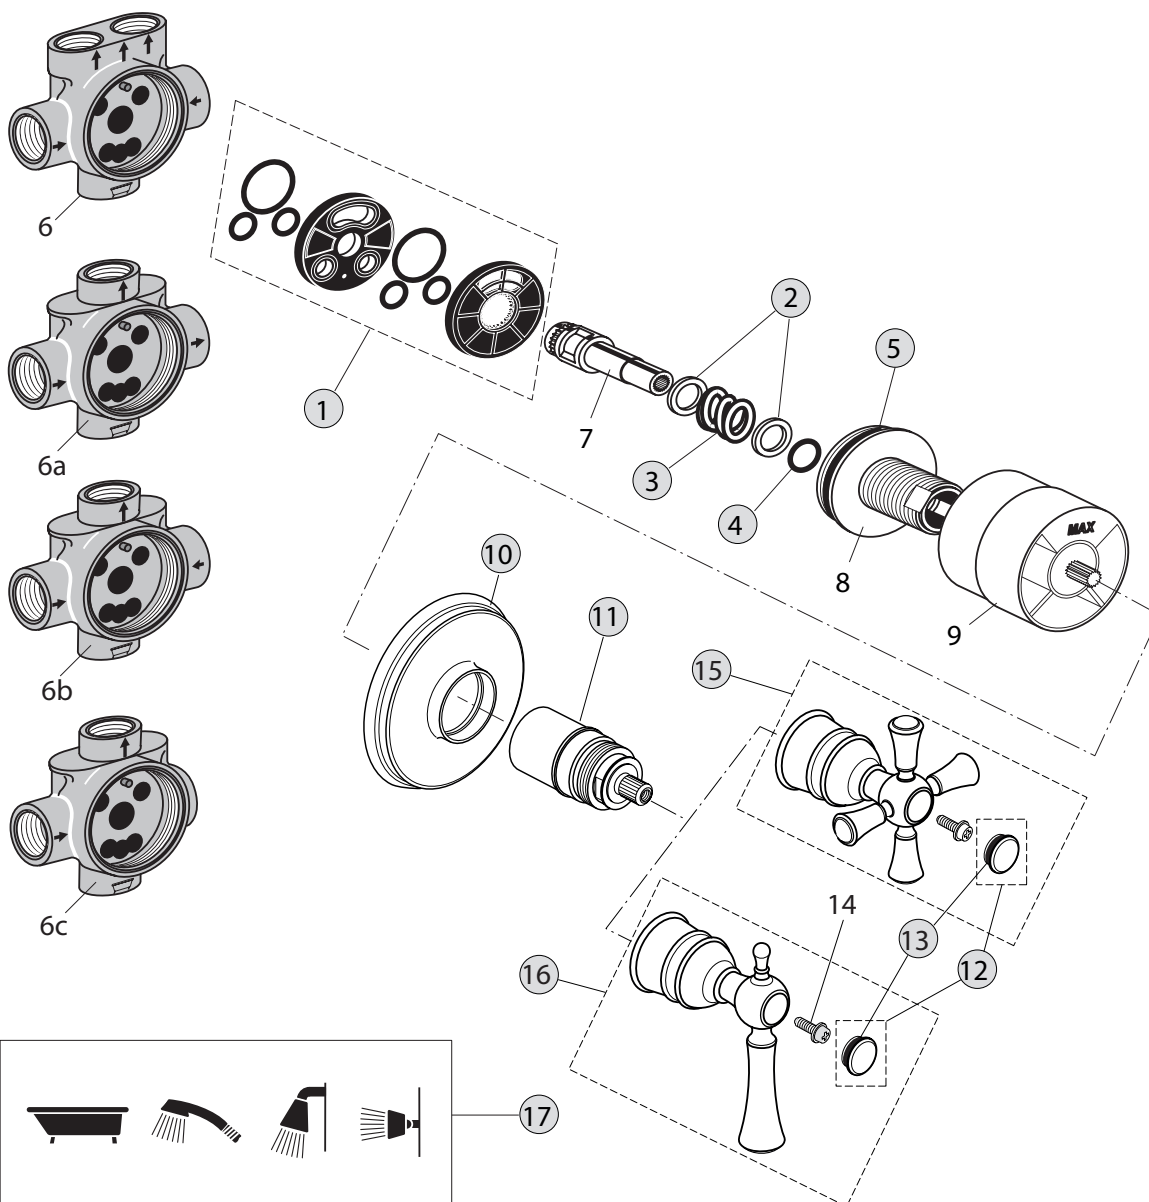

Produkt

Artikel-Nr.

Durchfluss bei 3 bar

Mehrwegeventil 3/2 und 4/3

A3784..

Unterputzkörper 3/2

A3137NU

Unterputzkörper 4/3

A3136NU