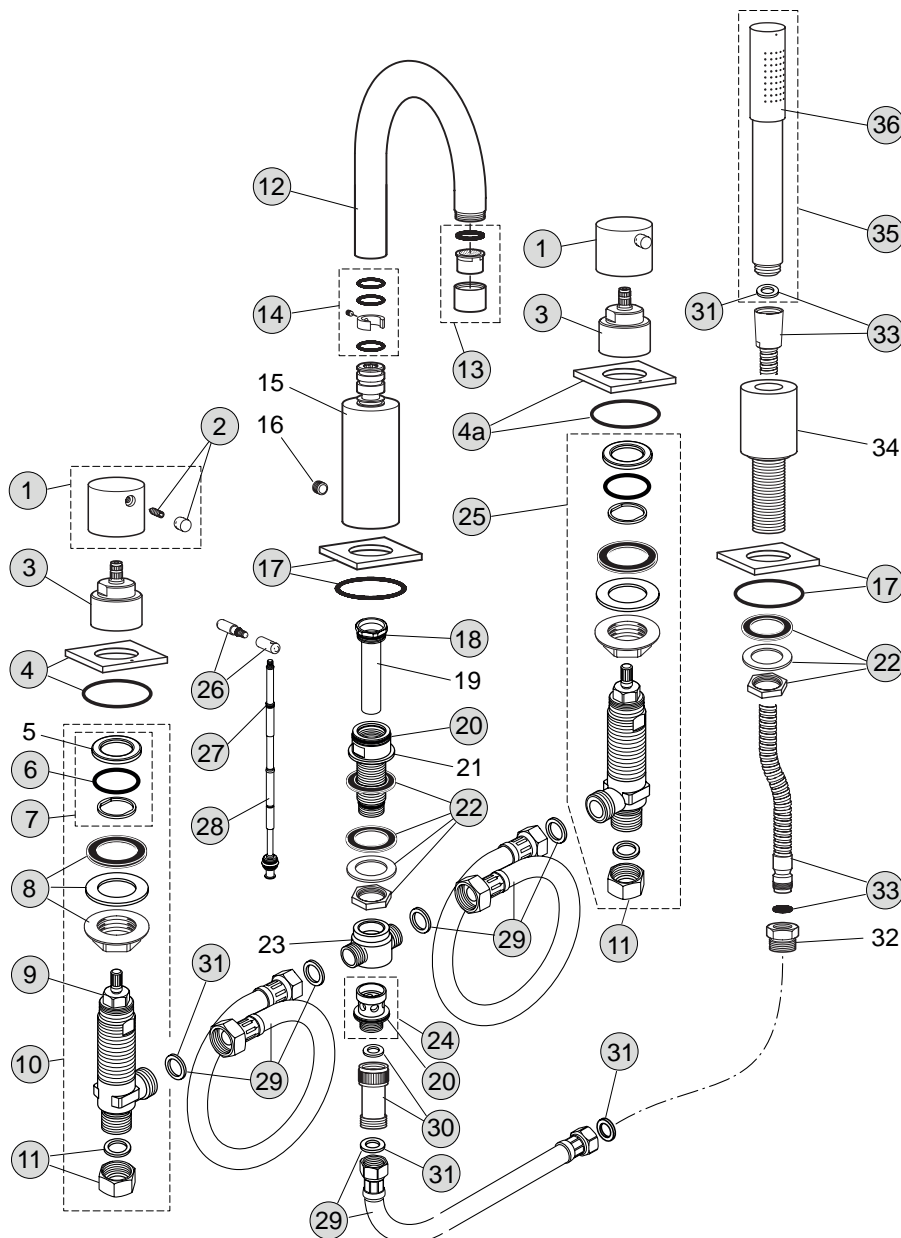

Produkt

Vierloch-Wannenrandbatterie

Artikel-Nr.

F1263AA

Durchfluss bei 3 bar