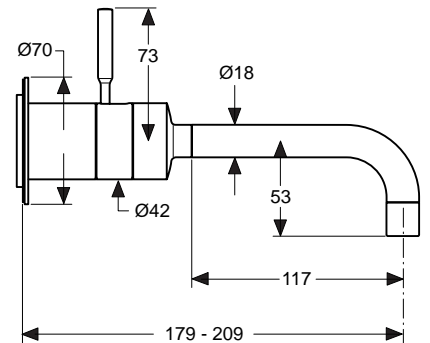

H2036..

Oberflächen

AA Chrom

Produkt

Artikel-Nr.

Durchfluss bei 3 bar

UP-Einhebel-Wand-Waschtischbatterie (nur Sichtteile)	H2036AA	
UP-Einhebel-Wand-Waschtischbatterie (UP-Körper mit Sichtteilen)	H2037AA	8 Liter
Unterputzkörper Bausatz 1	H2070NU