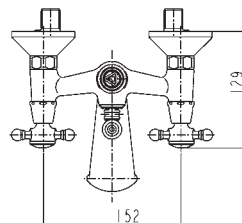

Pos.	Bezeichnung	Bestell-Nummer	Liefermenge
1	Deckel mit chaud-froid	H960455..	1 Set
2	Griff mit Kappe komplett	H960465..	1 Set
3	Glocke	H960466..	1 St.
4	Klemmring	H960467NU	1 Set
5	Spannscheibe	H960403NU	1 St.
6	Kartusche Ø35	H960094NU	1 St.
7	Umschaltung kpl.	H960659..	1 St.
8	Mundstück Ausl. + O-Ring	H961418..	1 St.
9	Luftsprudler komplett M28x1	H960566..	1 St.
10	Überwurfmutter G3/4		
11	Sitzstück + O-Ring	H961414NU	1 Set
12	Rosette	H961413..	1 St.
13	S-Anschluss mit Geräuschdämpfer, ohne Rosette	H960938AT	1 Set
14	Fiberring	A961139NU	2 St.
15	Griff komplett Pos. 1 + Pos. 2	H961437..	1 St.