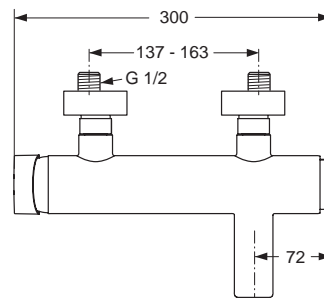

Oberflächen

AA Chrom

Produkt

AP-Einhebel-Wannenbatterie

Artikel-Nr.

A5574AA

Durchfluss bei 3 bar

22 Liter/13,1 Liter