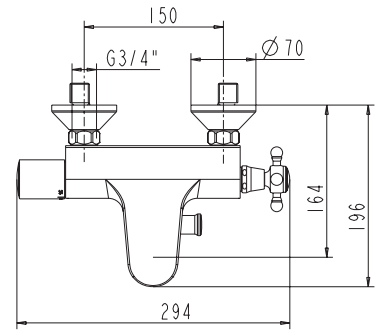

H2377..
H2376..

Oberflächen

- AA Chrom
- A9 Edelmessing
- F2 Chrom/Edelmessing

Produkt

Produkt	Artikel-Nr.	Durchfluss bei 3 bar
AP-Wannenfüll- und Brausethermostat	H2377..	20 Liter
AP-Brausebatterie	H2376..	24 Liter