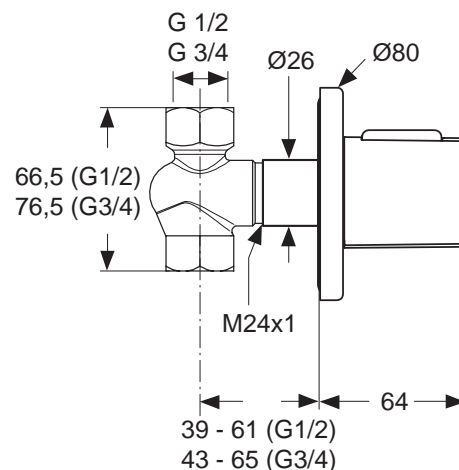

Oberflächen

AA Chrom

Produkt	Artikel-Nr.	Durchfluss bei 3 bar
UP-Ventil G1/2 und G3/4	A5586AA	
Unterputzkörper G1/2	H3619NU	
Unterputzkörper G3/4	H3638NU