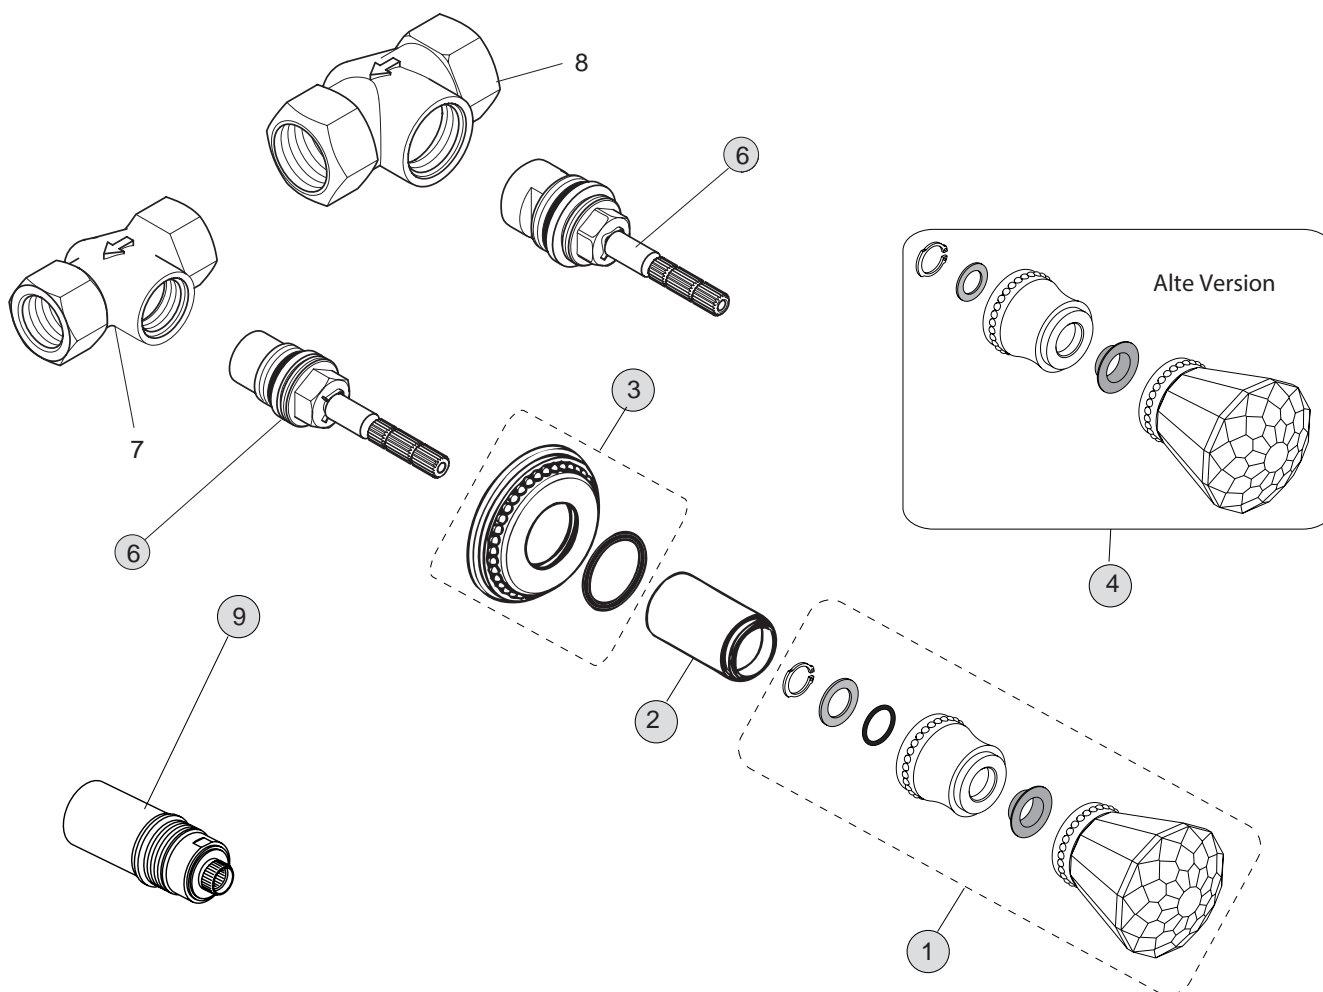

H3660..
H2424..

Oberflächen

A4 Gold

Produkt

Artikel-Nr.

Durchfluss bei 3 bar

UP-Ventil G1/2 und G3/4	H3968A4	
Unterputzkörper G1/2	H3619NU	
Unterputzkörper G3/4	A3638NU	

Pos.	Bezeichnung	Bestell-Nummer	Liefermenge
1	Griff komplett Kristallknopf neue Version ab 2012	H961911A4	1 St.
2	Hülse (Verlängerung)	H961460A4	1 St.
3	Rosette mit O-Ring	H961580A4	1 St.
4	Griff komplett Kristallknopf alte Version bis 2012	H961518A4	1 St.
6	Oberteil-Kartusche G1/2 rechtsschließend	A961761NU	1 St.
	Oberteil-Kartusche G3/4 rechtsschließend	H960935NU	1 St.
7	UP-Körper G1/2		
8	UP-Körper G3/4		
9	Verlängerungs-Set für zu tiefen Einbau für G 1/2 + G 3/4	H3098A4	1 Set