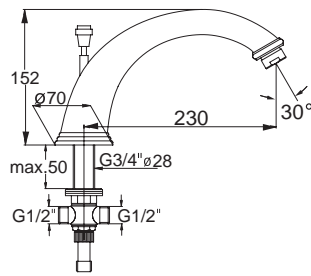

Oberflächen

- AA Chrom
- A9 Edelmessing
- F2 Chrom/Edelmessing

Produkt

Dreiloch-Wannenrandbatterie

Artikel-Nr.

H2374..

Durchfluss bei 3 bar

Pos.	Bezeichnung	Bestell-Nummer	Liefermenge
1	Zugknopf bis 2005	H961638..	1 St.
2	Befestigungshülse	H960784..	1 St.
3	Rosette + Dichtung	H961503..	1 St.
4	Befestigungs-Set Umschaltung	H961502NU	1 Set
5	Umschaltung komplett bis 2005	H960252..	1 St.
6	Umschaltkörper alt - bis 2005		
7	Flexschlauch G1/2 x G1/2x520	H960312NU	1 St.
8	Rückflussverhinderer	H960184..	1 St.
9	Flexschlauch G1/2/M15x1x600	H960312NU	1 St.
10	Anschluss m. Quetschverschluss	H960264NU	1 Set
11	Befestigungs- Set komplett G1	H960657NU	1 Set
12	Rosette + Dichtung	H960458..	1 St.
13	Batteriekörper / Kartuschenaufnahme		
14	Blende f. Batteriekörper	H960475..	1 St.
15	Kartusche Ø40	H960236NU	1 St.
16	Spannscheibe	H962081NU	1 St.
17	Gleitring	H960155NU	1 St.
18	Glocke	H960453..	1 St.
19	Griff mit Kappe komplett	H960454..	1 St.
20	Deckel mit chaud - froid	H960455..	1 St.
21	Befestigungs-Set Brause	H960129NU	1 Set
22	Rosette Brausehalter	H960477..	1 St.
23	Brauseschlauch G1/2-M15x1	H960440..	1 St.
24	Rohrschaft G3/4	H960441NU	1 St.
25	Handbrausehalter	H960433..	1 St.
26	Handbrause Classic	H3085..	1 St.
27	Durchflussbegrenzer	H960082NU	1 St.
28	Zugknopf	H961676..	1 St.
29	Befestigungshülse	H960990..	1 St.
30	Rosette m. O-Ring	H961423..	1 St.
31	Befestigungs-Set Umschaltung	H960988NU	1 Set
32	Umschaltung komplett	H960987NU	1 St.
33	Griff komplett Pos. 19 + 20	H961440..	1 St.