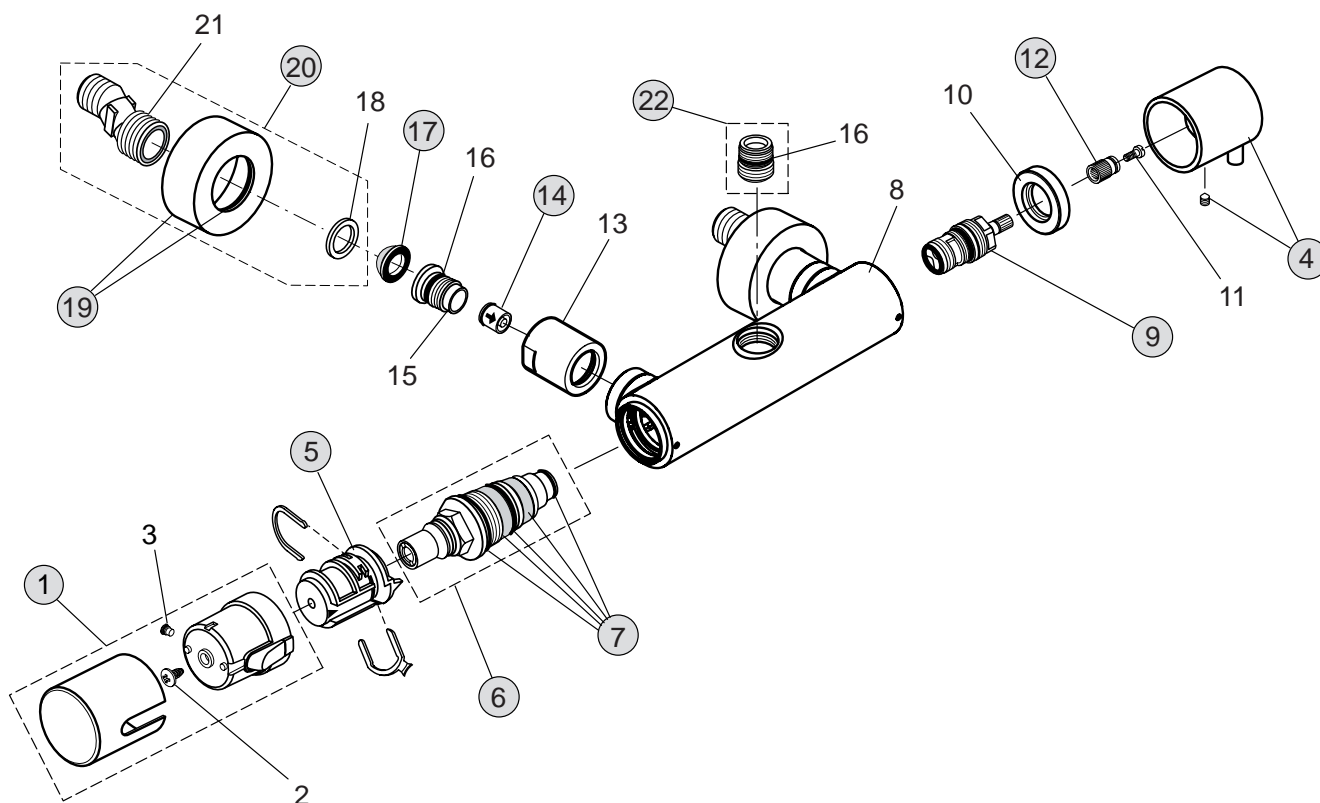

Pos.	Bezeichnung	Bestell-Nummer	Liefermenge
1	Temperaturgriff komplett	H960964AA	1 St.
2	Ejot-PT-Schraube KB50x10		
3	Gewindestift		
4	Mengengriff komplett	H960838AA	1 St.
5	Temperaturverstellung	A963427NU	1 Set
6	Thermostatkartusche	F961044NU	1 St.
7	Wartungs-Set Kartusche	A962230NU	1 Set
8	Armaturenkörper Brausethermostat		
9	Keramikoberteil rechts G1/2	H960104NU	1 St.
10	Griffinnenteil	A860104AA	1 St.
11	Zylinderschraube M4 x 10	A960230NU	1 St.
12	Griffadapter	A960404NU	1 St.
13	Überwurfmutter G3/4 - Ø32		
14	RV-Patrone DW 15	A962594NU	2 St.
15	Sitzstück M20x1		
16	O-Ring Ø17 x 2 mm	A961810NU	2 St.
17	Siebeinsatz	A962595NU	2 St.
18	Fiberring Ø24 x 15 x 2 mm	A961139NU	2 St.
19	Rosette mit O-Ring	A960037AA	1 St.
20	S-Anschluss komplett	A860774AA	2 St.
21	S-Anschluss		
22	Gewindenippel komplett G1/2	A963651NU	1 St.