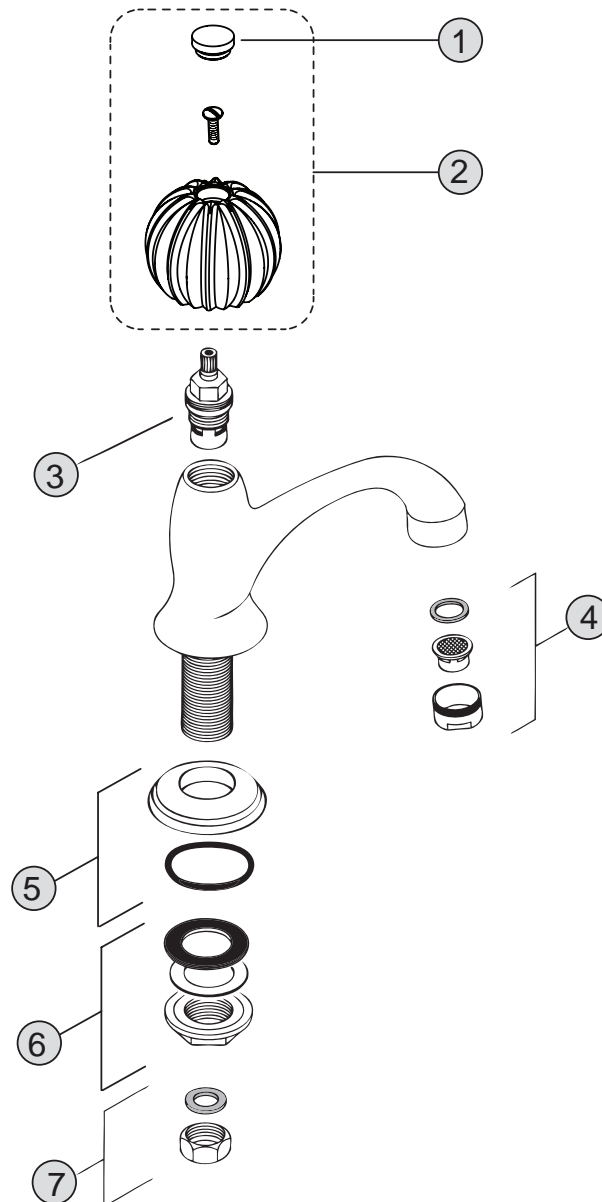

Produkt

Standventil

Artikel-Nr.

H3791..

Durchfluss bei 3 bar