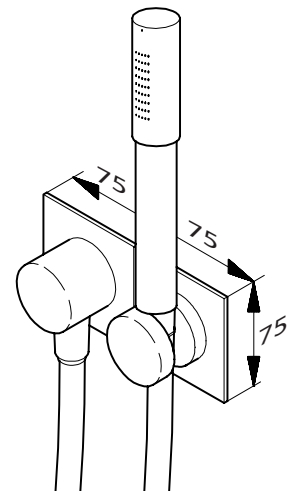

Baujahr:

TeDo-SP-2015-03-16

Oberflächen

AA Chrom

Produkt

Handbrause-Set

Artikel-Nr.

F1358AA