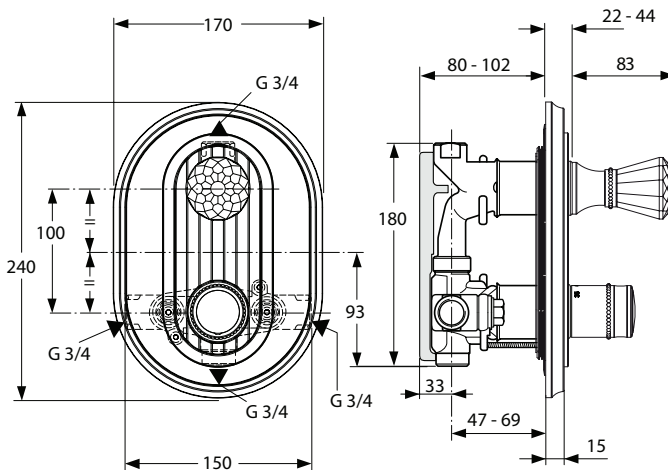

Oberflächen

A4 Gold

Produkt

AP-Brausethermostat

Artikel-Nr.

H3977A4

Durchfluss bei 3 bar

Pos.	Bezeichnung	Bestell-Nummer	Liefermenge
1	Griffkappe m. O-Ring	H961525A4	1 St.
2	Kartusche komplett	A962229NU	1 St.
3	Bedienelement Temperatur	H961524A4	1 St.
4	Griff komplett Kristallknopf neue Version ab 2012	H961911A4	1 St.
	Griff komplett Kristallknopf alte Version bis 2012	H961518A4	1 St.
6	Temperatur-Verstellung	H960618NU	1 St.
7	Abdeckkappe	A962596A4	1 St.
9	O - Ring Ø 17 x 2	A961810NU	2 St.
10	Rosette komplett	H961526A4	1 St.
11	Oberteil-Kartusche G1/2 (cold)	H960136NU	1 St.
13	Überwurfmutter G3/4	H961527A4	1 St.
14	RV-Patrone DW15	A962594NU	2 St.
16	Siebeinsatz	A962595NU	2 St.
17	Anschlussnippel komplett G1/2	A963651NU	1 St.
18	S-Anschluss	A860634NU	2 St.