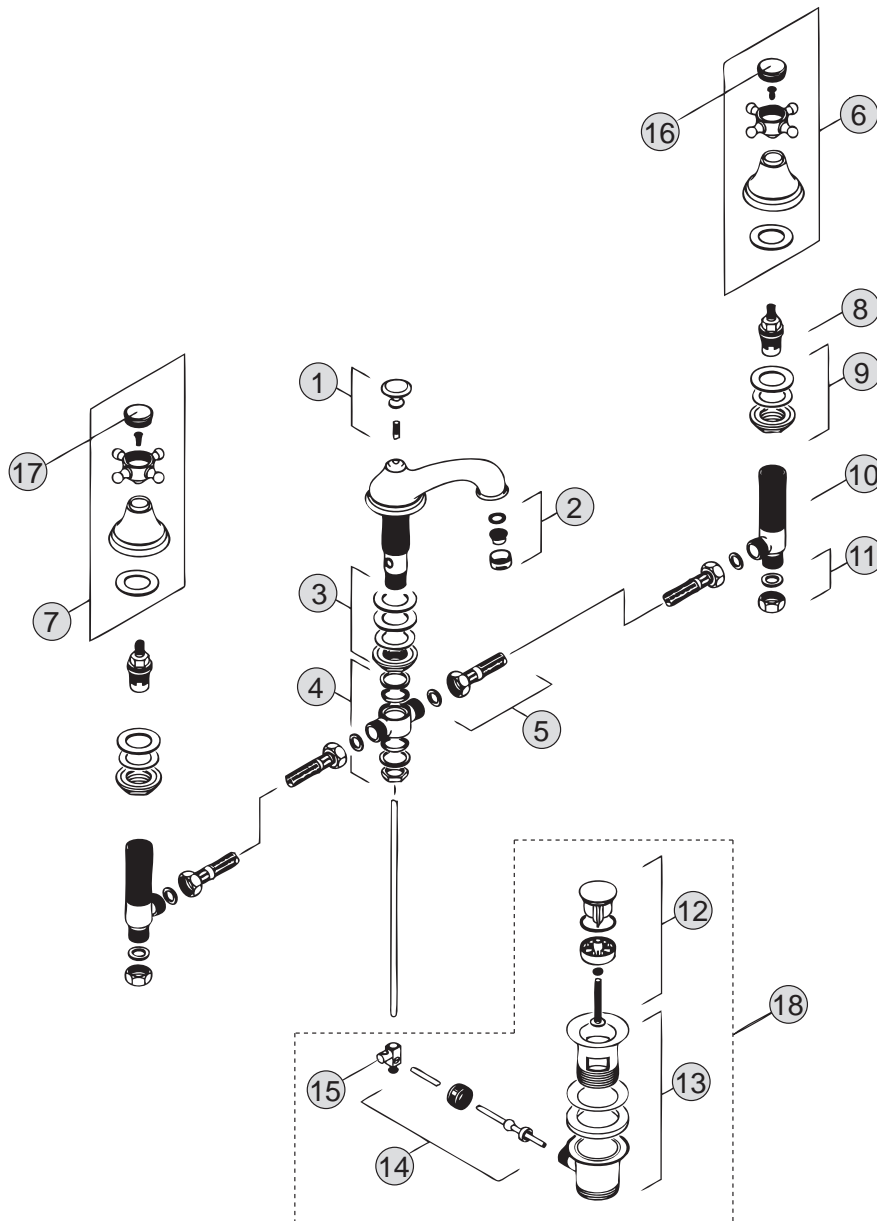

Durchfluss bei 3 bar