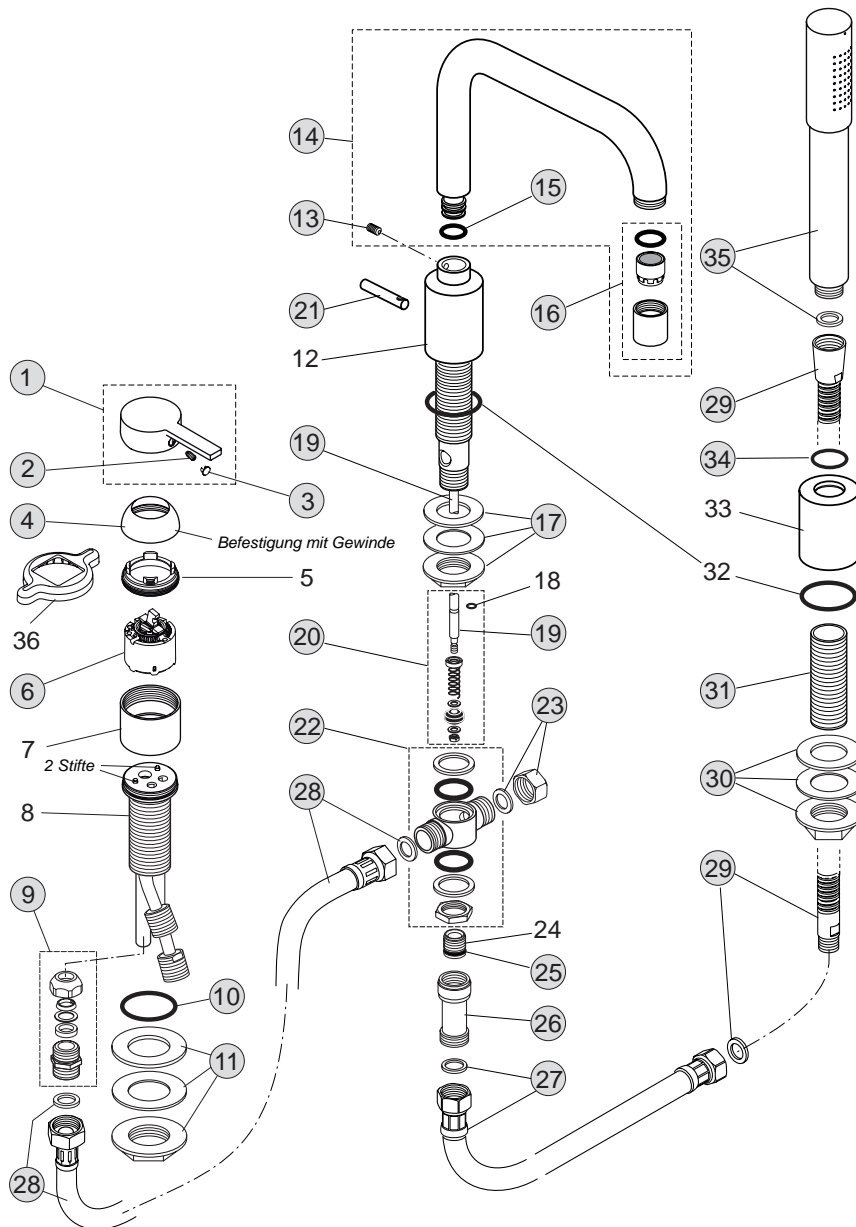

Pos.	Bezeichnung	Bestell-Nummer	Liefermenge
1	Griffhebel komplett mit Rot/Blau Markierung	A960753AA	1 St.
2	Gewindestift M5x10 DIN 915	A963309NU	1 St.
3	Griffkappe	B960473AA	1 St.
4	Abdeckkappe M46 x 1,5 mm	A963186AA	1 St.
5	Gewinding M52 x 1,5 mm		
6	Kartusche Ø47 mm	A960500NU	1 St.
7	Kartuschenaufnahme		
8	Armaturenkörper komplett		
9	Quetschverschraubung G 1/2	H960264NU	1 St.
10	O-Ring Ø39,34 x 2,62 mm	A960331NU	1 St.
11	Befestigungsset	H960294NU	1 Set
12	Auslaufkörper		
13	Gewindestift M5x5 DIN 916	A962041NU	1 St.
14	Auslauf komplett	H961618AA	1 St.
15	O-Ring Ø11 x 3 mm	A961111NU	1 St.
16	Luftsprudler komplett	H960375AA	1 St.
17	Befestigungsset Universal	H960279NU	1 Set
18	O-Ring Ø4 x 1,5 in Pos. 19 + 20 enthalten		
19	Umschaltung komplett + Pos. 21	H960439AA	1 St.
20	Wartungsset Umschaltung	H960534NU	1 Set
21	Zugknopf	H960661AA	1 St.
22	T-Stück komplett	H960128NU	1 St.
23	Blindkappe G 1/2	H960062NU	1 St.
24	Nippel in Pos. 19 enthalten		
25	O-Ring Ø13 x 1,5 mm	H960896NU	1 Set
26	Rückflussverhinderer	H960184NU	1 St.
27	Flex. Schlauch G1/2 - 15x1	H960185NU	1 St.
28	Flex. Schlauch G1/2 x G1/2	H960476NU	1 St.
29	Metallschlauch G 1/2 - M15 x 1 - 1750 mm lang	H960440AA	1 St.
30	Befestigungsset Universal	H960279NU	1 Set
31	Gewindeschäft G 3/4	H960441NU	1 St.
32	O-Ring Ø44 x 3 mm		
33	Halterung f. Handbrause		
34	O-Ring Ø22 x 3 mm	A960239NU	1 St.
35	Handbrause komplett	F960900AA	1 St.
36	Montagewerkzeug für Pos. 5		