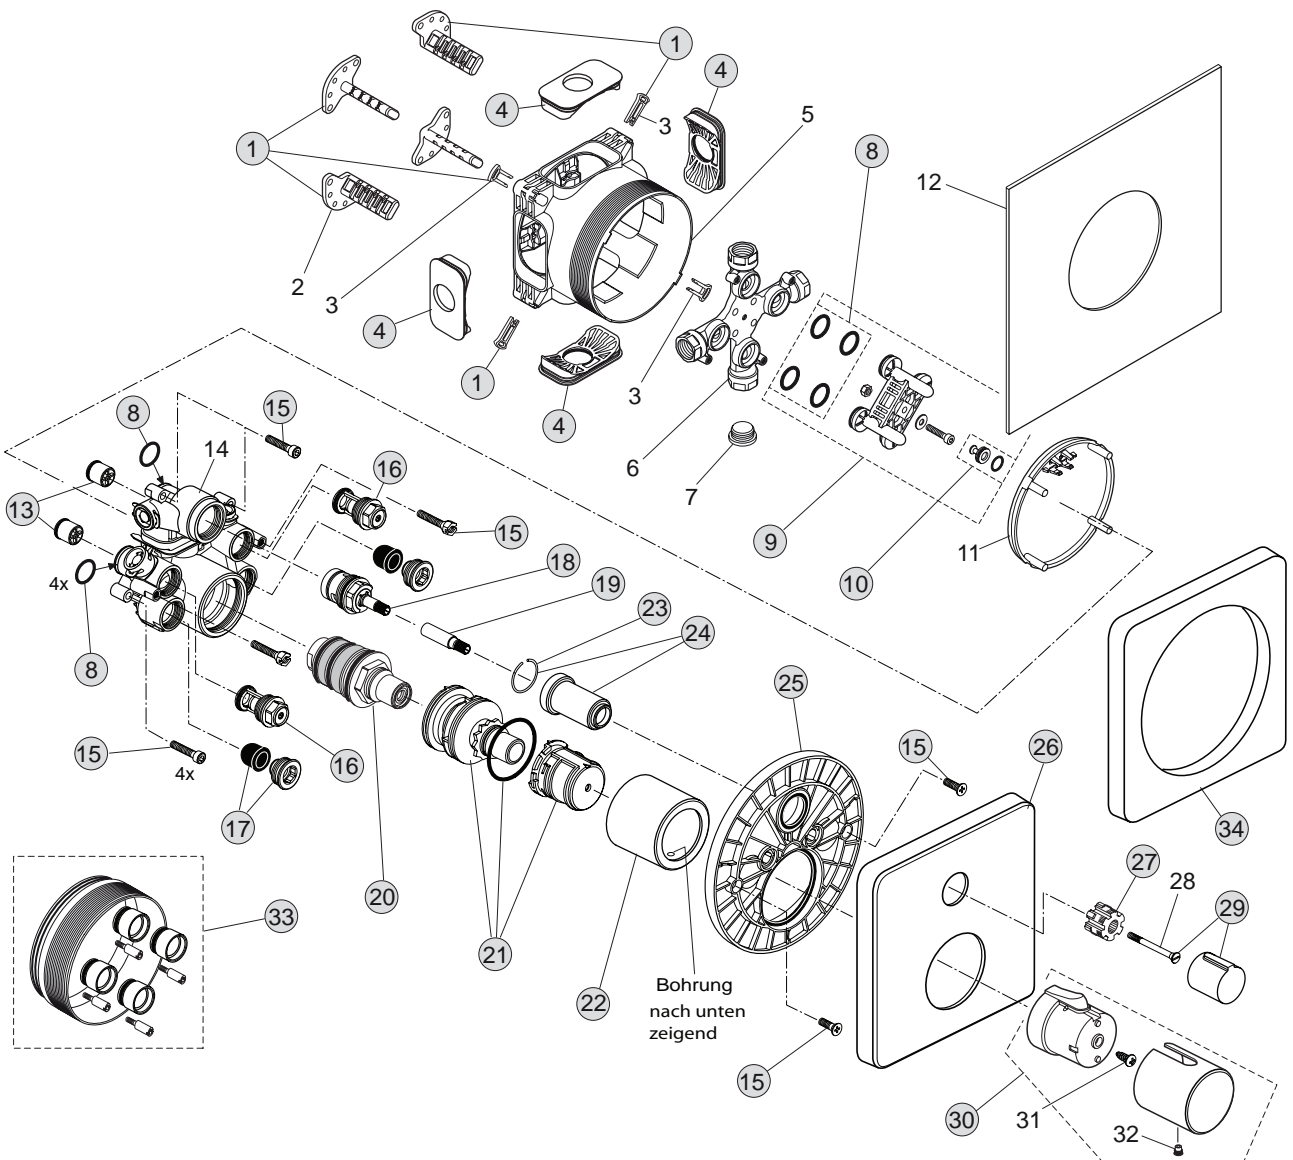

Durchfluss bei 3 bar

29 Liter

Unterputzkörper EASY-Box

A1000NU

Pos.	Bezeichnung	Bestell-Nummer	Liefermenge
1	Versteller für Einbautiefe mit Riegel	A963131NU	1 Set
2	Höhenversteller		
3	Riegel (in Pos. 1 enthalten)		
4	Seitendichtung	A963132NU	1 Set
5	UP-Box		
6	MS-Kreuz/Rohranschluss		
7	Stopfen G1/2		
8	O-Ring Ø17 x 2,5 mm	A963143NU	1 Set
9	Spüleinsatz komplett mit O-Ringen und Scheiben	A963146NU	1 Set
10	Absperrstopfen mit O-Ring Ø12 x 1,5 mm	A963147NU	1 St.
11	Deckel für UP-Box		
12	Vlies für UP-Box		
13	Rückflussverhinderer DW 15	A962594NU	2 St.
14	UP-Körper für Thermostat Einzelabsperung		
15	Schraubenset komplett	A960890NU	1 Set
16	Absperrventil komplett	A960706NU	2 St.
17	Geräuschkämpfer komplett	A960891NU	1 St.
18	Oberteil Kartusche G3/4 - 90°	A960898NU	1 St.
19	Spindelverlängerung Thermostat	A960899NU	1 St.
20	Thermostatkartusche	A963564NU	1 Set
21	Temperaturverstellung komplett	A963427NU	1 Set
22	Abdeckkappe für Thermostatkartusche	A962391AA	1 St.
23	Sprengring	A962368NU	1 St.
24	Abdekhülse für Oberteilkartusche	A962384AA	1 St.
25	Rosettenhalter komplett	A960895NU	1 Set
26	Rosette mit Logo	A962675AA	1 St.
27	Griffaufnahme	A961659NU	1 St.
28	Griffscharube M4x47		
29	Mengenregelgriff Thermostat	A962388AA	1 St.
30	Temperaturgriff komplett	A960036AA	1 St.
31	Ejot-PT-Schraube KB50x10		
32	Gewindestift M5x5 DIN 916		
33	Verlängerungsset 20 mm für zu tiefen Einbau	A960704NU	1 Set
	Verlängerungsset 40 mm für zu flachen Einbau	A962476NU	1 Set
34	Distanzrahmen	A962475AA	1 St.