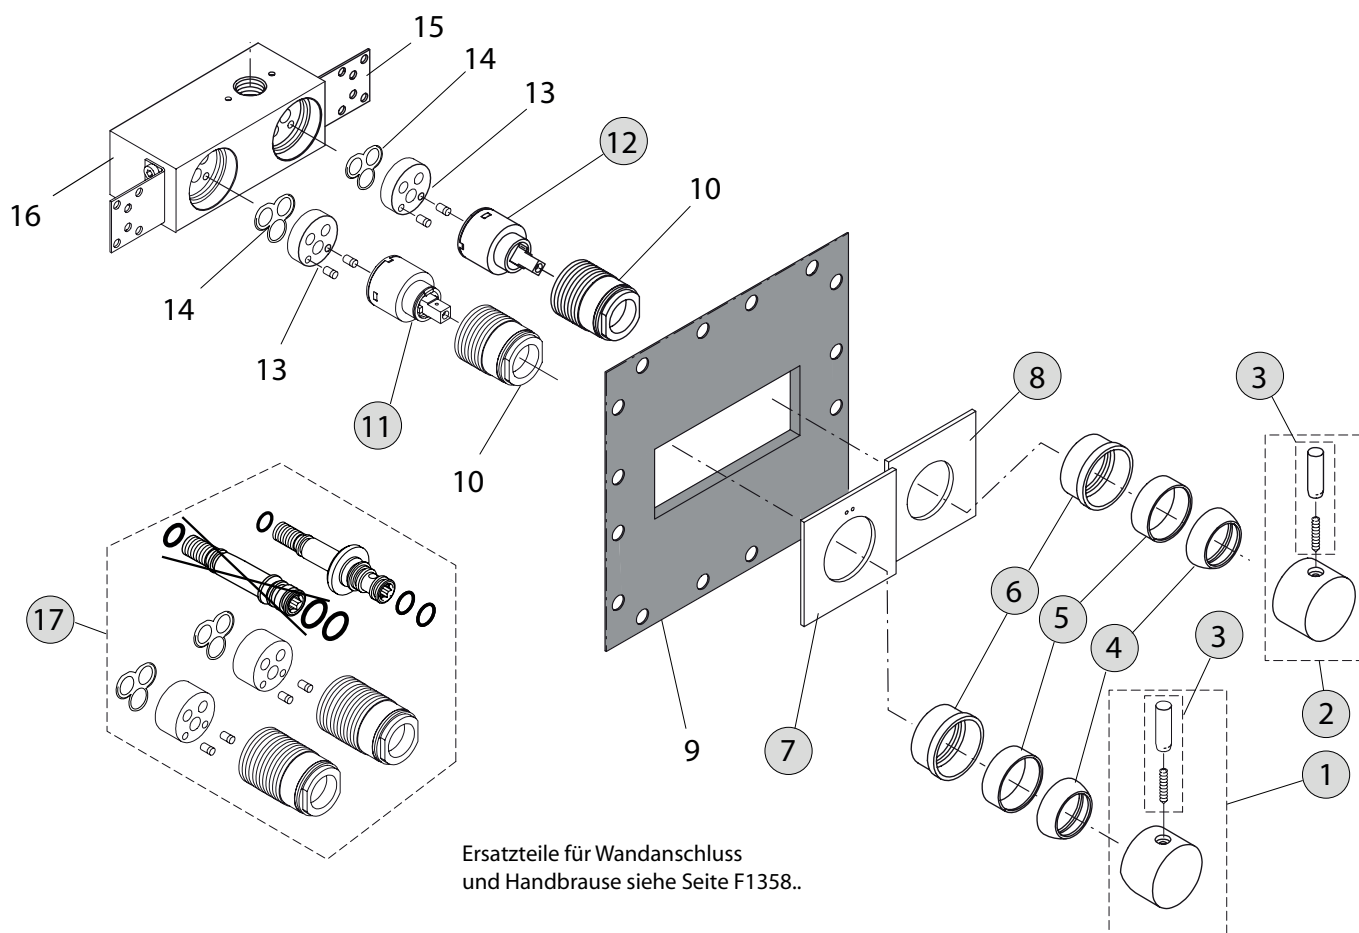

Produkt

UP-Einhebel-Wannenbatterie

Artikel-Nr.

F1345AA

Durchfluss bei 3 bar

14 Liter/11,5 Liter