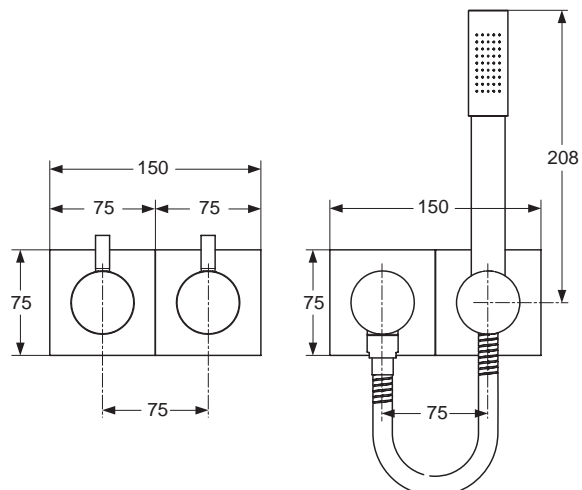

Baujahr:

TeDo-SP-2015-03-16