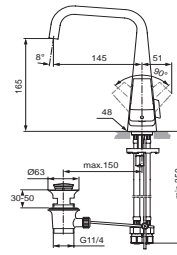

H4486..

Oberflächen

AA Chrom

Produkt

Produkt	Artikel-Nr.	Durchfluss bei 3 bar
Einhebel-Waschtischbatterie mit Ablaufgarnitur	H4484AA	4,5 Liter
Einhebel-Waschtischbatterie ohne Ablaufgarnitur	H4485AA	4,5 Liter
Einhebel-Waschtischbatterie mit Ablaufgarnitur	H4486AA	4,5 Liter
Einhebel-Waschtischbatterie ohne Ablaufgarnitur	H4487AA	4,5 Liter