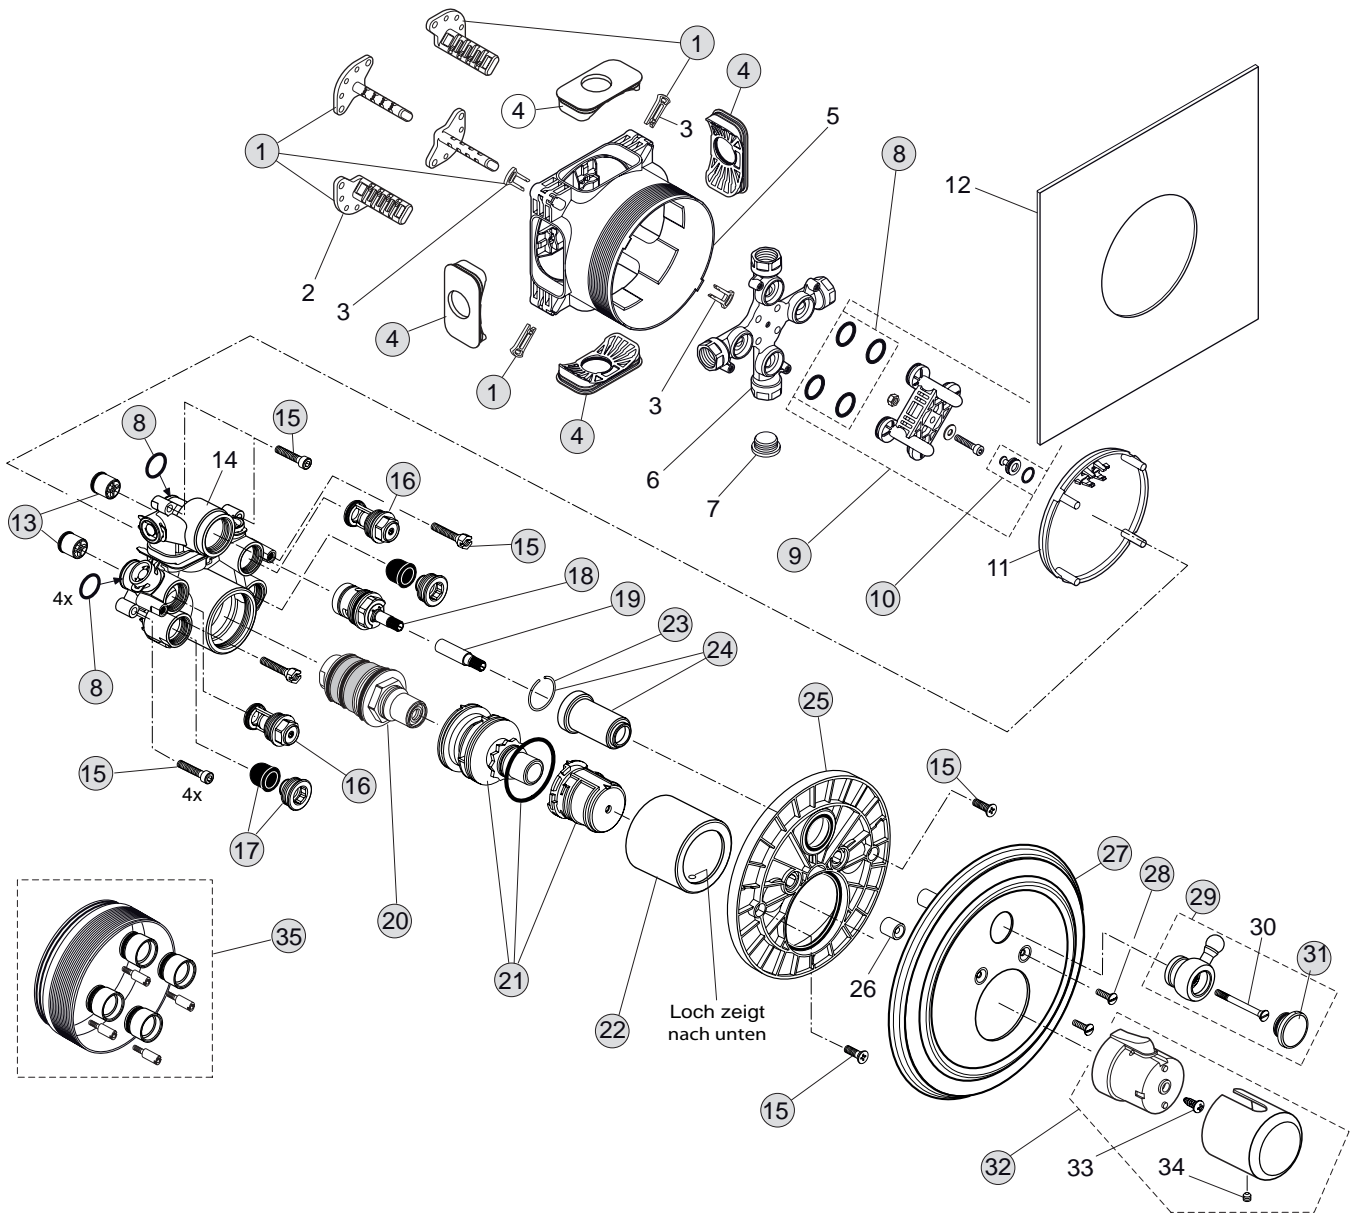

Durchfluss bei 3 bar

Pos.	Bezeichnung	Bestell-Nummer	Liefermenge
1	Versteller für Einbautiefe mit Riegel	A963131NU	1 Set
2	Höhenversteller		
3	Riegel (enthalten in Pos. 1)		
4	Seitendichtung	A963132NU	1 Set
5	UP-Box		
6	MS-Kreuz / Rohranschluss		
7	Stopfen G1/2		
8	O - Ring Ø 17 x 2,5	A963143NU	1 Set
9	Spüleinsatz komplett mit O-Ringen und Scheiben	A963146NU	1 Set
10	Absperrstopfen komplett	A963147NU	1 St.
11	Deckel f. UP-Box		
12	Vlies f. UP-Box		
13	Rückflussverhinderer	A962594NU	2 St.
14	UP-Körper f. Thermostat		
15	Schrauben-Set komplett	A960890NU	1 Set
16	Absperrventil komplett	A960706NU	2 St.
17	Geräuschdämpfer komplett	A960891NU	1 St.
18	Oberteil-Kartusche G3/4	A960898NU	1 St.
19	Spindelverlängerung	A960899NU	1 St.
20	Thermostat-Kartusche G3/4	A963564NU	1 Set
21	Temperatuverstellung komplett	A963427NU	1 Set
22	Abdeckkappe chrom	A962391AA	1 St.
	Abdeckkappe f. A9 o. F2	A962844..	1 St.
23	Sprengring	A962368NU	1 St.
24	Abdeckkappe + Pos. 23	A962384..	1 St.
25	Rosettenhalter komplett	A962730NU	1 Set
26	Abstandshülse		
27	Rosette Ø200 + Pos. 26	A962761..	1 St.
28	Senkschraube M4x16	A962788..	2 St.
29	Mengenregelgriff komplett	A962863..	1 St.
30	Griffschraube 47mm lang		
31	Griffdeckel komplett	A962865..	1 St.
32	Temperaturgriff komplett	A962850..	1 St.
33	Ejot-PT Schraube KB 50x10		
34	Gewindestift M5x5 DIN916		
35	Verlängerungs-Set 20mm	A960704NU	1 Set
	Verlängerungs-Set 40mm	A962476NU	1 St.
36	Distanzrahmen - n.v.	A962464..	1 Set