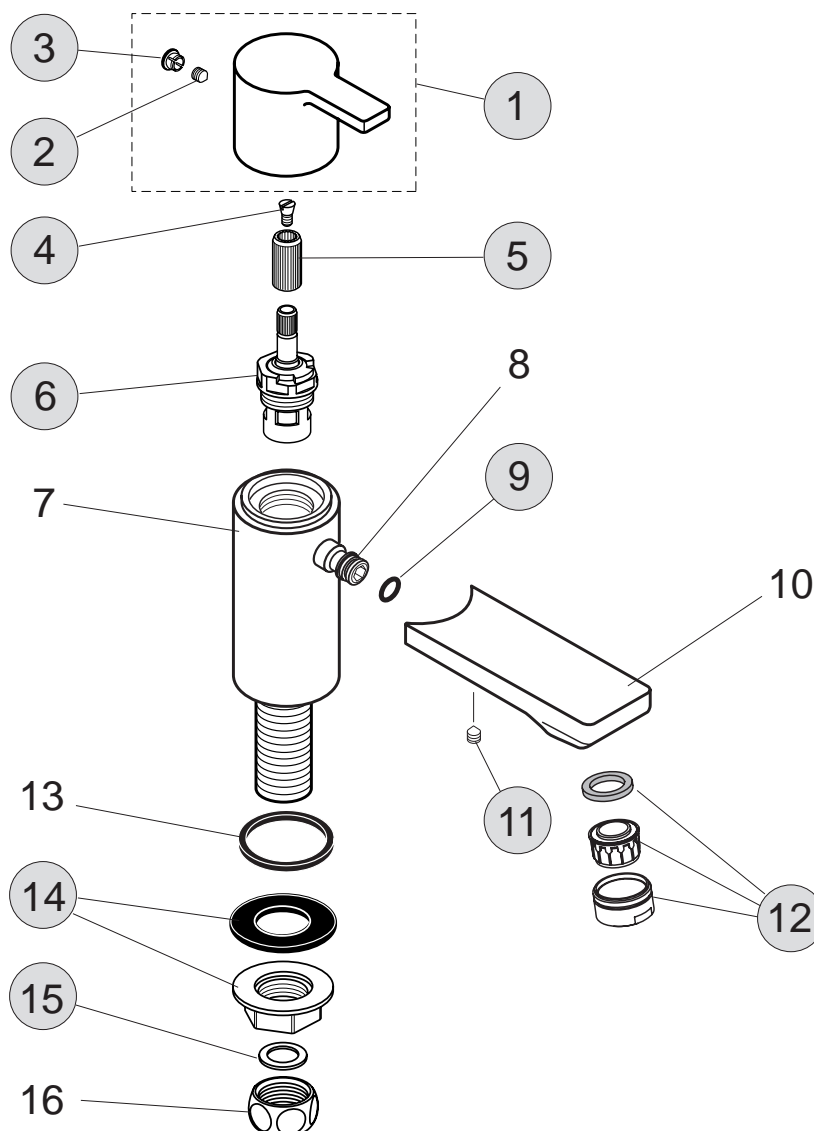

Pos.	Bezeichnung	Bestell-Nummer	Liefermenge
1	Griffhebel mit Blau Markierung	A963180AA	1 St.
2	Gewindestift M5 x 6 DIN 914	A860603NU	1 St.
3	Griffkappe	B960473AA	1 St.
4	Schraube M4	A961337NU	1 St.
5	Adapter	A963196NU	1 St.
6	Kartusche G1/2 ohne Pos. 4	A963003NU	1 Set
7	Armaturenkörper		
8	Rohraufnahme		
9	O-Ring Ø8 x 1,5 mm	A961118NU	1 St.
10	Auslauf		
11	Gewindestift M5 x 5 DIN 914	A960729NU	1 St.
12	Luftsprudler M24 x 1 -A-	A860050AA	1 St.
13	Gummiring Ø38/32 x 3 mm		
14	Befestigungsset G1/2	A961689NU	1 Set
15	Fiberring Ø18x12x1	A961784NU	2 St.
16	Überwurfmutter G1/2		