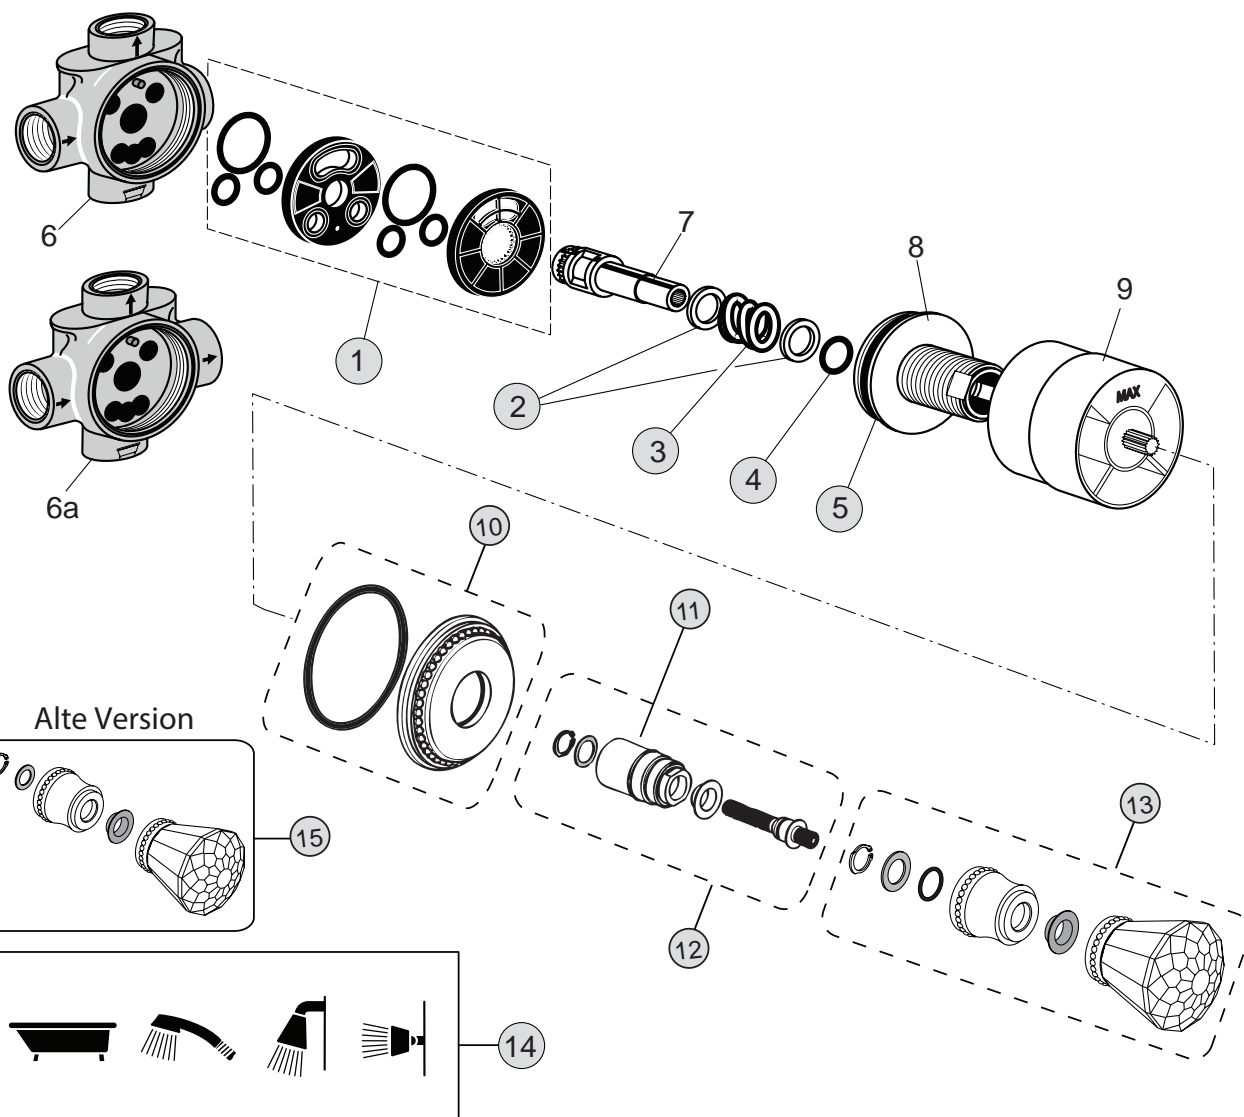

Durchfluss bei 3 bar