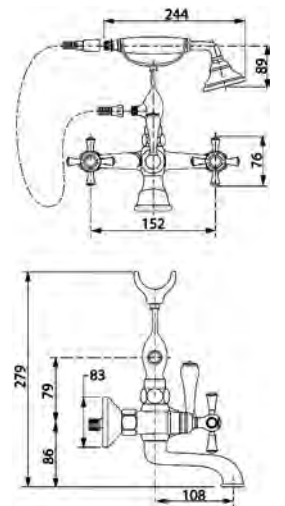

Oberflächen

- AA Chrom
- F6 Antik Nickel

Produkt

AP-Wannenbatterie

Artikel-Nr.

H4041..

Durchfluss bei 3 bar

Pos.	Bezeichnung	Bestell-Nummer	Liefermenge
1	Umschaltung	H960546NU	1 Set
2	Griffkappe + O-Ring	A860682..	1 St.
3	Dekorring	H961597..	1 St.
4	Zugknopf + Hebel	H960116..	1 Set
5	Umschaltspindel komplett	H961084..	1 Set
6	Kreuzgriff ohne Körper	H961583..	1 St.
7	Kreuzgriff komplett	A860843..	1 Set
8	Kartusche G 1/2 rechts	H960104NU	1 St.
9	Überwurfmutter G 3/4		
10	Fiberring	A961139NU	1 Set
11	Rosette	H960289..	1 St.
12	S -Anschluss G 1/2 x G 3/4 mit Geräuschedämpfer	H960938AT	1 St.
13	Gabel für Handbrause	H961446..	1 Set
14	Durchflussbegrenzer	H960082NU	1 St.
15	Brauseschlauch Metall G 1/2 x G 1/2 L1500 mm	H960652..	1 St.
16	Handbrause	A3776..	1 St.