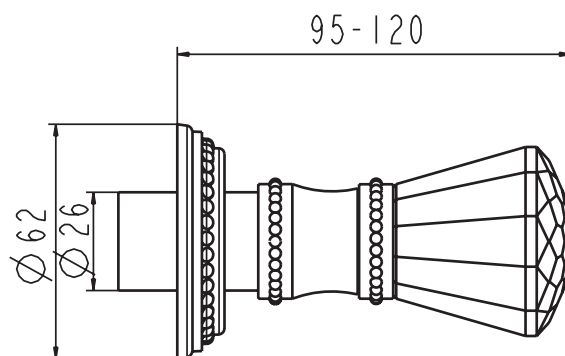

H3660..
H2424..

Oberflächen

A4 Gold

Produkt

Artikel-Nr.

Durchfluss bei 3 bar

UP-Ventil G1/2 und G3/4	H3968A4	
Unterputzkörper G1/2	H3619NU	
Unterputzkörper G3/4	A3638NU