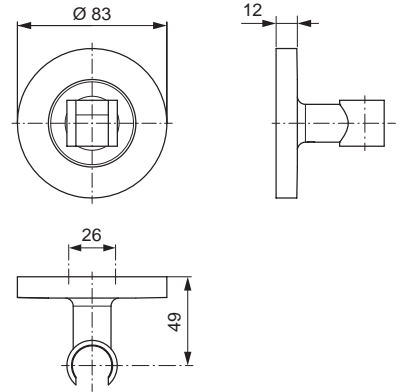

Oberflächen

AA Chrom

Produkt

Wandhalter

Artikel-Nr.

H4567AA

Durchfluss bei 3 bar