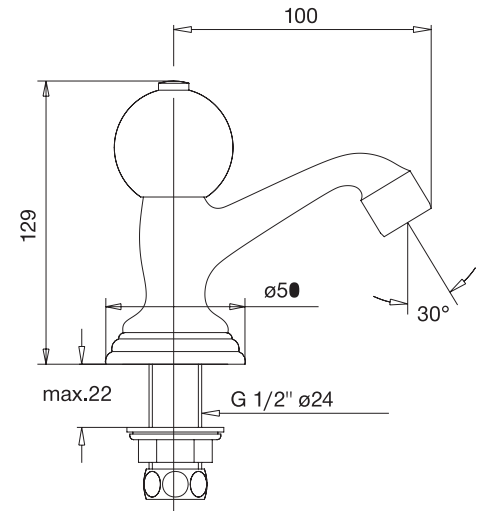

Oberflächen

A4 Gold
H3 Chrom/Gold

Produkt

Standventil

Artikel-Nr.

H3791..

Durchfluss bei 3 bar