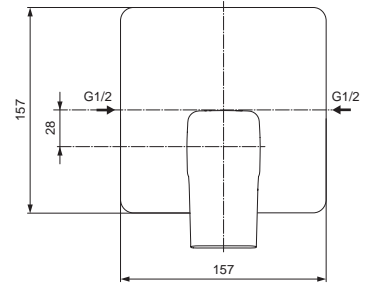

Oberflächen

AA Chrom

Produkt

UP-Einhebel-Brausebatterie

Unterputzkörper EASY-Box

Artikel-Nr.

H4501AA

A1000NU

Durchfluss bei 3 bar

27 Liter