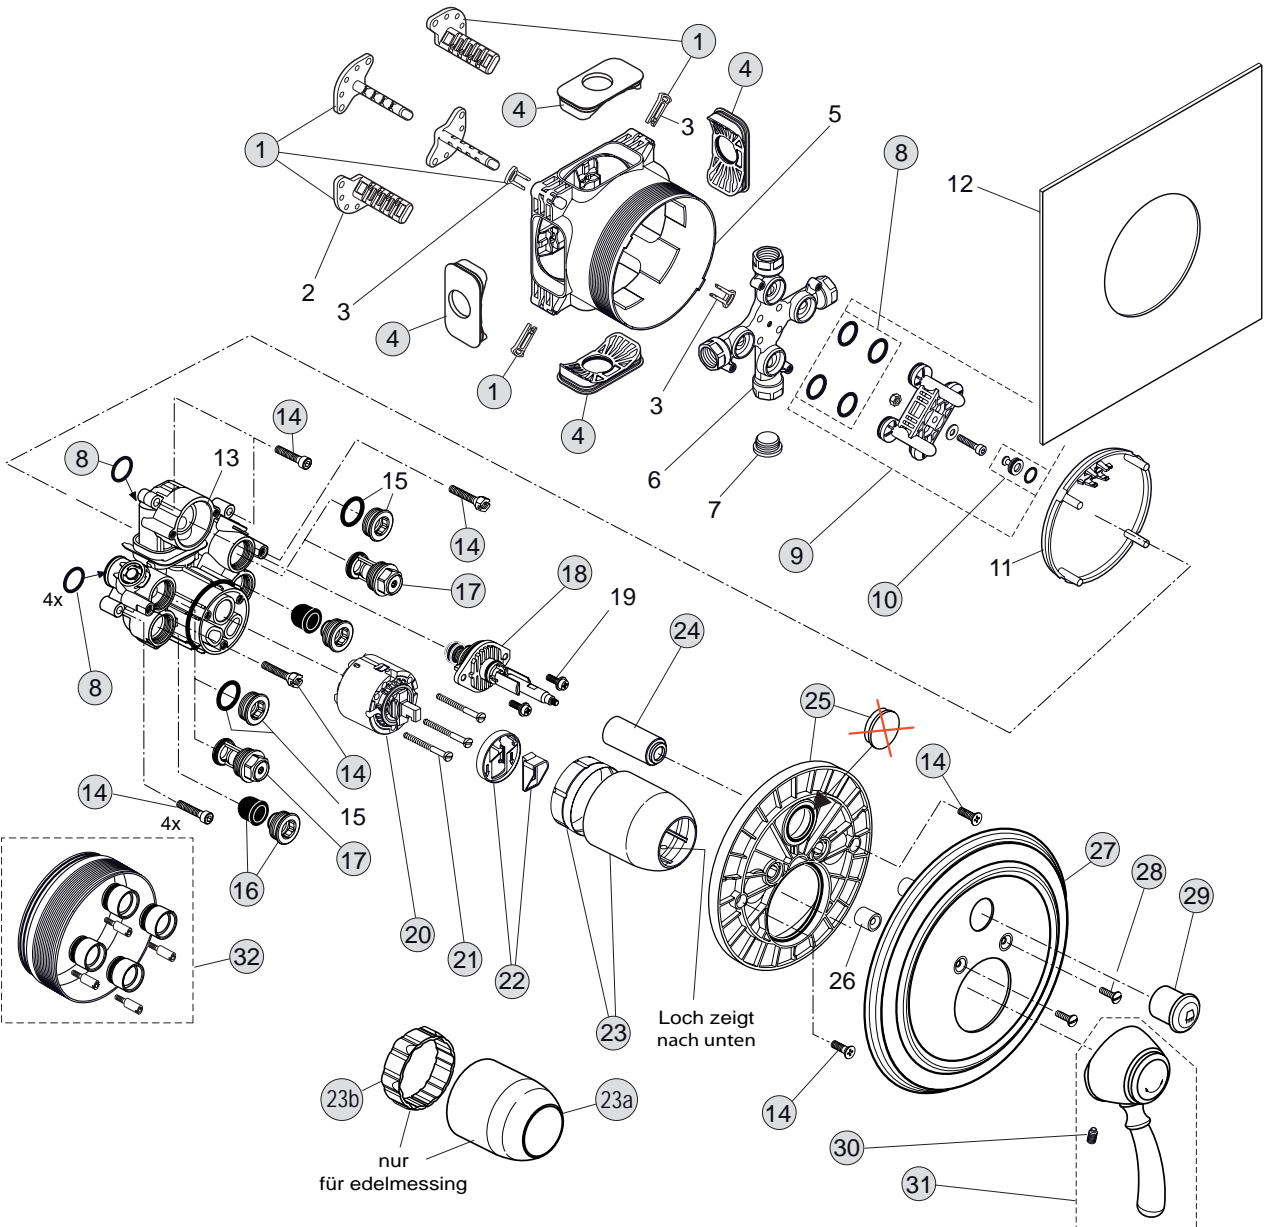

Oberflächen

- AA Chrom
- A9 Edelmessing
- F2 Chrom/Edelmessing

Produkt

UP-Einhebel-Wannenbatterie
 Unterputzkörper EASY-Box

Artikel-Nr.

A5457..
 A1000NU

Durchfluss bei 3 bar

Pos.	Bezeichnung	Bestell-Nummer	Liefermenge
1	Versteller für Einbautiefe mit Riegel	A963131NU	1 Set
2	Höhenversteller		
3	Riegel (enthalten in Pos. 1)		
4	Seitendichtung	A963132NU	1 Set
5	UP-Box		
6	MS-Kreuz / Rohranschluss		
7	Stopfen G1/2		
8	O - Ring Ø 17 x 2,5	A963143NU	1 Set
9	Spüleinsatz komplett mit O-Ringen und Scheiben	A963146NU	1 Set
10	Absperrstopfen komplett	A963147NU	1 St.
11	Deckel f. UP-Box		
12	Vlies f. UP-Box		
13	UP-Körper f. Einhebelmischer		
14	Schrauben-Set komplett	A960890NU	1 Set
15	Verschlussschraube M21x1 mit O-Ring Ø18,2 x 1,7		
16	Geräuschkämpfer komplett	A960891NU	1 St.
17	Absperrventil komplett	A960706NU	2 St.
18	Umschaltung UP komplett	A963443NU	1 St.
19	Bundschraube M4x12		
20	Kartusche mit Pos. 22	A960500NU	1 St.
21	Zylinderschraube M4x41,7	A963335NU	3 St.
22	ECO - Kit	A860700NU	1 Set
23	Abdeckkappe + O-Ring	A960893..	1 St.
23a	Abdeckkappe in edelmessing	A963571A9	1 St.
23b	Spannring	A960048NU	1 St.
24	Abdeckkappe f. Umschaltung	A960894..	1 St.
25	Rosettenhalter komplett	A962730NU	1 Set
26	Abstandshülse		
27	Rosette Ø200 + Pos. 26	A962761..	1 St.
28	Senkschraube M4x16	A962788..	2 St.
29	Zugknopf M4	A962830..	1 St.
30	Gewindestift M5x10	A963309NU	1 St.
31	Griffhebel komplett	A962843..	1 St.
32	Verlängerungs-Set 20mm	A960704NU	1 Set
	Verlängerungs-Set 40mm	A962476NU	1 St.
33	Distanzrahmen - n.v.	A962464..	1 Set