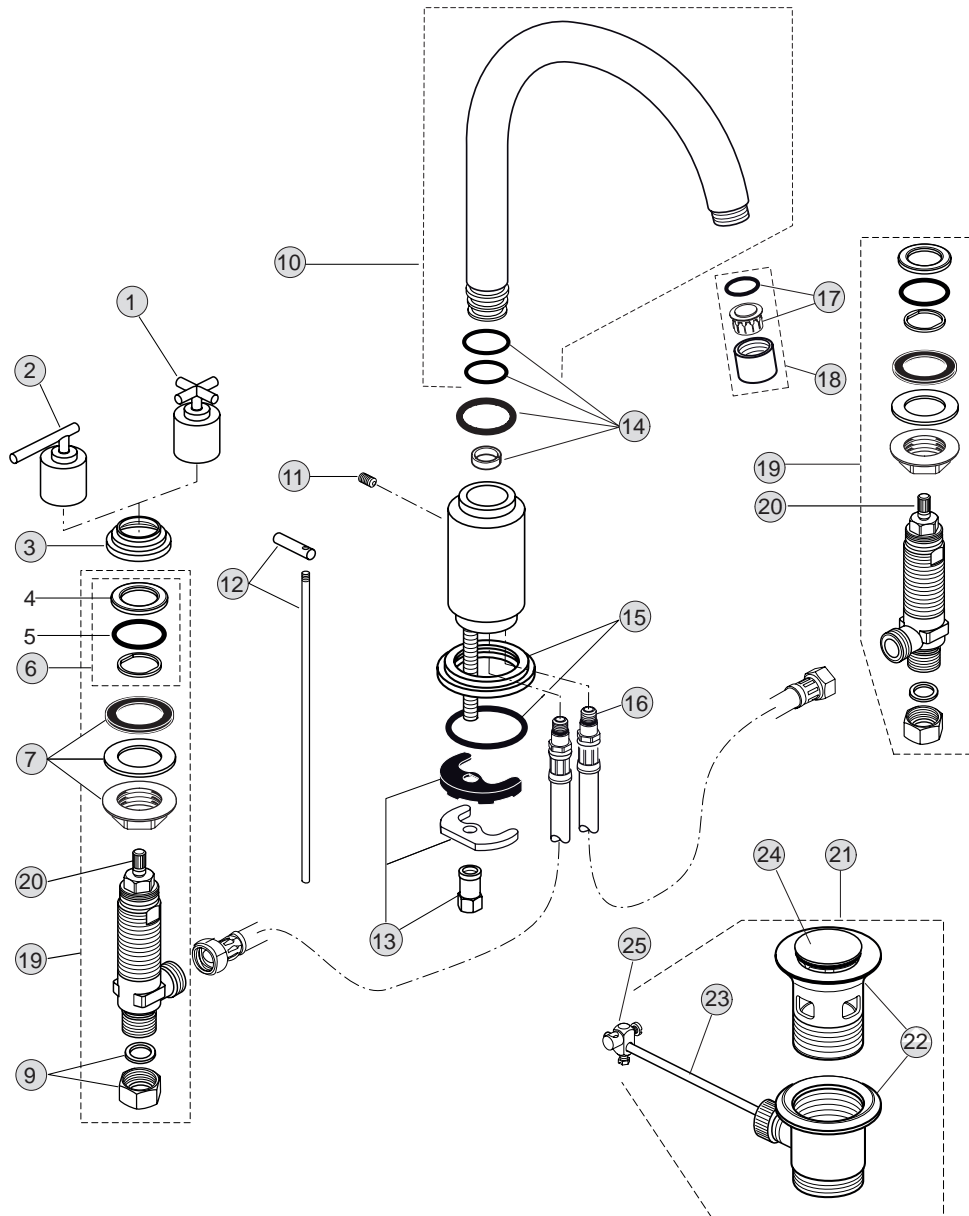

H2583AA

Pos.	Bezeichnung	Bestell-Nummer	Liefermenge
1	Kreuzgriff komplett	H960000AA	1 St.
2	Hebelgriff komplett	H960378AA	1 St.
3	Rosette	H960379AA	1 St.
4	Gewinding G3/4		
5	O-Ring Ø32,5x3		
6	Dicht-Set	H960628NU	1 St.
7	Befestigungs-Set (Universal-Set)	H960279NU	1 Set
9	Überwurfmutter komplett	H960013AT	1 St.
10	Auslauf + O-Ringe	H960137AA	1 St.
11	Gewindestift M4X5 DIN916	A860466NU	1 Set
12	Zugstange komplett	H960376AA	1 St.
13	Befestigungs-Set	H960092NU	1 Set
14	Reparatur-Set Auslauf	H961578NU	1 Set
15	Rosette + O-Ring	H960377AA	1 St.
16	Flexschlauch 10x1-G1/2	H960154NU	1 St.
17	Einsatz Casc. Luftsprudler	H960078NU	1 St.
18	Luftsprudler komplett	H960375AA	1 St.
19	Seitenventil G1/2 linksschließend	A860685NU	1 St.
	Seitenventil G1/2 rechtsschließend	A860684NU	1 St.
20	Oberteilkartusche G1/2 linksschließend	H960136NU	1 St.
	Oberteilkartusche G1/2 rechtsschließend	H960104NU	1 St.
21	Ab- und Überlauf komplett	H3699AA	1 St.
22	Exzenter ohne Stopfen	H960101AA	1 St.
23	Plungerstange 330 mm	A960200AA	1 St.
24	Exzenterstopfen	H960100AA	1 St.
25	Klemmstück	H960103AA	1 St.