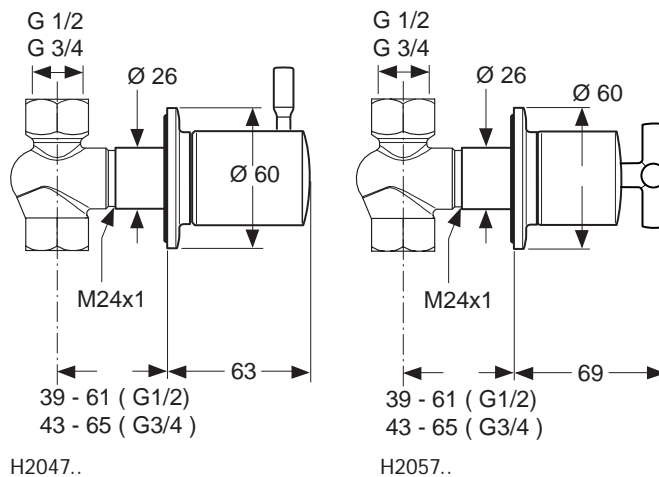

Baujahr:

TeDo-SP-2015-03-10