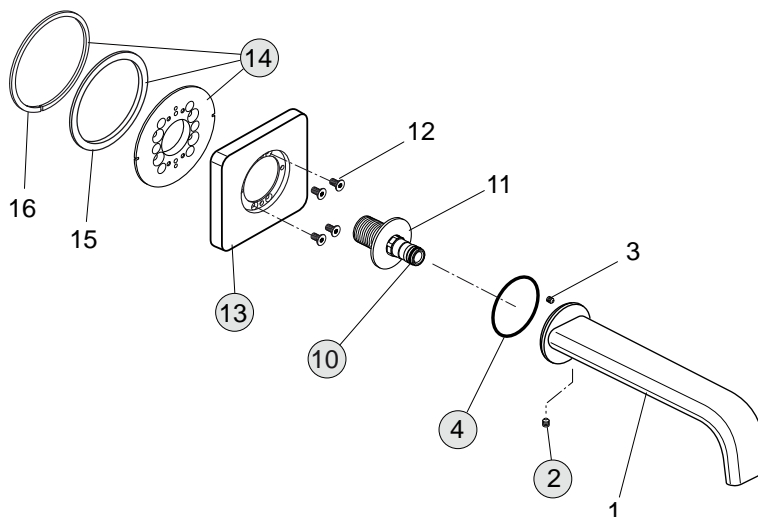

Durchfluss bei 3 bar

H4509..