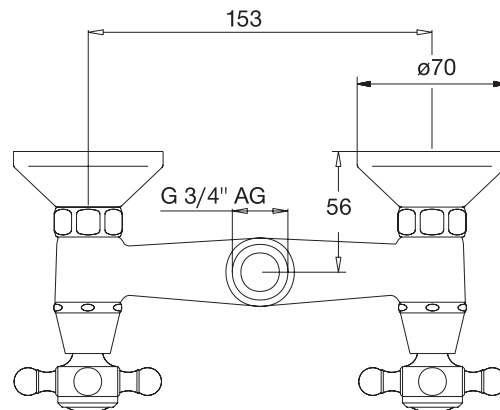

Pos.	Bezeichnung	Bestell-Nummer	Liefermenge
1	Deckel mit chaud-froid	H960455..	1 Set
2	Griff mit Kappe komplett	H960465..	1 Set
3	Glocke	H960466..	1 St.
4	Klemmring	H960467NU	1 St.
5	Spannscheibe	H960403NU	1 St.
6	Kartusche Ø35	H960468NU	1 St.
7	Brauseabgangsniessel	H961415..	1 St.
8	Überwurfmutter G3/4		
9	Sitzstück + O-Ring	H961414NU	1 Set
10	Rosette	H961413..	1 St.
11	S-Anschluss komplett gedämpft	H960938AT	1 Set
12	Griff komplett Pos.1 + Pos.2	H961437..	1 St.
13	Fiberring	A961139NU	2 St.