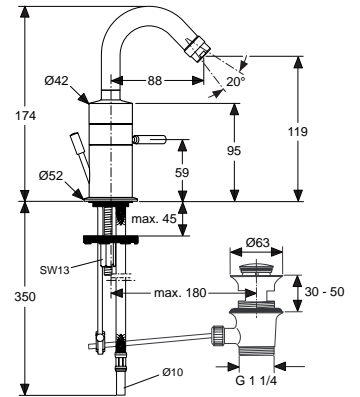

Baujahr:

TeDo-SP-2015-03-09