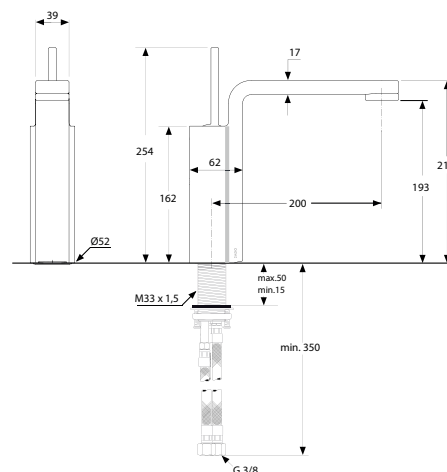

Oberflächen

AA Chrom

Produkt

Einhebel-Küchenarmatur

Artikel-Nr.

H3136AA

Durchfluss bei 3 bar