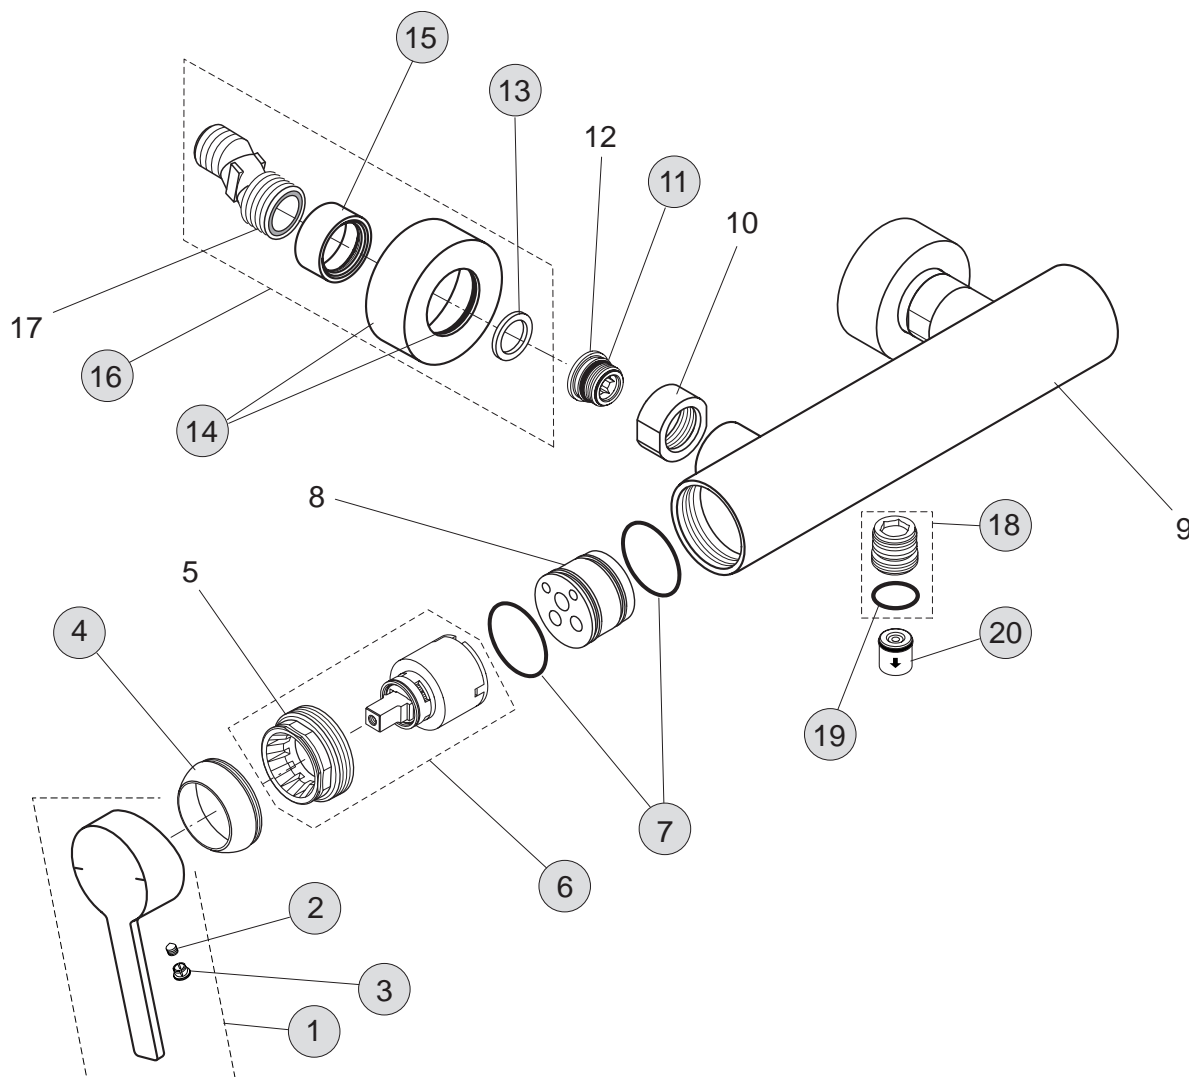

Oberflächen

AA Chrom

Produkt

AP-Einhebel-Brausebatterie

Artikel-Nr.

A5573AA

Durchfluss bei 3 bar

13 Liter