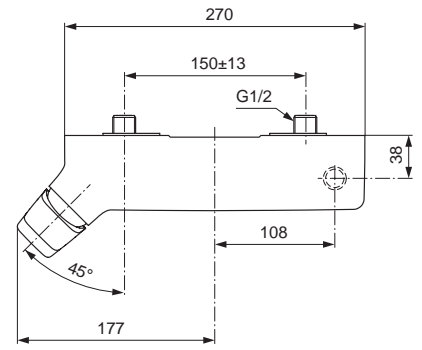

Oberflächen

AA Chrom

Produkt

AP-Einhebel-Brausebatterie

Artikel-Nr.

H4495AA

Durchfluss bei 3 bar

36 Liter