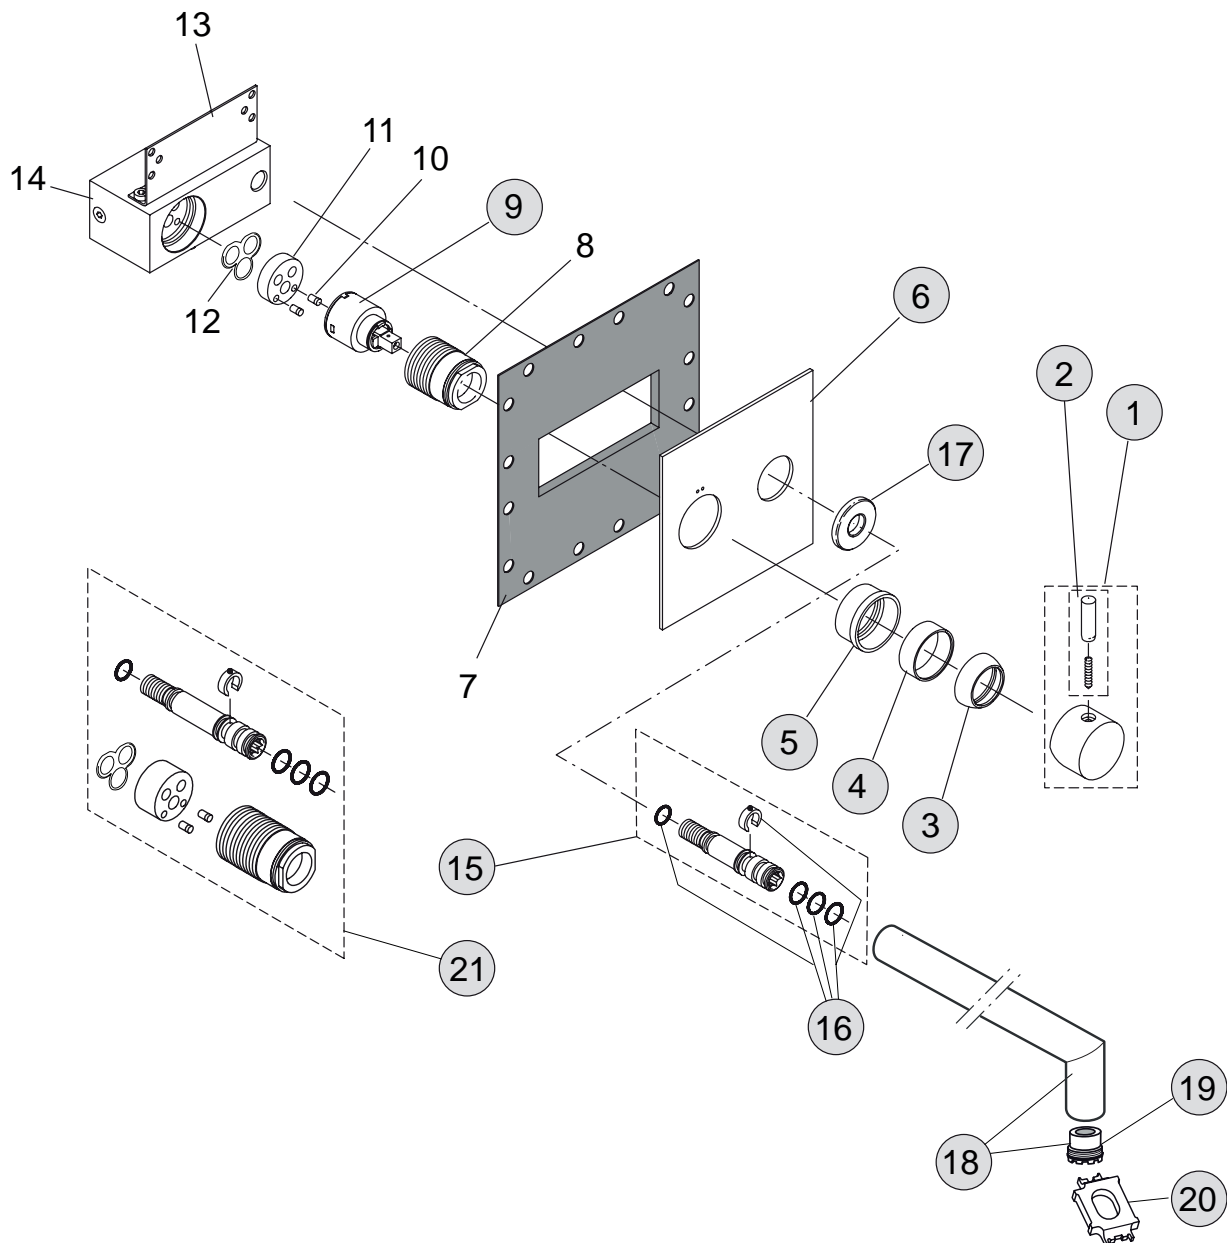

Produkt

UP-Einhebel-Küchenarmatur

Artikel-Nr.

F1341AA

Durchfluss bei 3 bar

Pos.	Bezeichnung	Bestell-Nummer	Liefermenge
1	Handgriff mit Griffhebel mit JADO Logo	A860478AA	1 St.
2	Griffhebel 27,5mm lang	F960425AA	1 St.
3	Kappe	F960111AA	1 St.
4	Ring	F960695AA	1 St.
5	Aufsatzring f. Frontplatte	F960690AA	1 St.
6	Frontplatte 150x150mm	F960256AA	1 St.
7	Wandabdichtung		
8	Schraubhülse		
9	Kartusche m. Temperatur-Begrenzung	A960567NU	
10	Fixierstift		
11	Distanzstück		
12	Dichtbrille		
13	Befestigungswinkel		
14	UP-Körper		
15	Auslaufnippel komplett	F960187NU	1 St.
16	Reparatur-Set Auslauf	F960038NU	1 Set
17	Rosette f. Auslauf	F960174AA	1 St.
18	Auslauf komplett	F960225AA	1 St.
19	Luftsprudler M21,5	A960191NU	1 St.
20	Schlüssel f. Pos. 19	A960196NU	1 St.
21	Verlängerung 10mm zu tief	F960807NU	1 Set
	Verlängerung 20mm zu tief	F960260NU	1 Set
	Verlängerung 30mm zu tief	F960262NU	1 Set
	Verlängerung 40mm zu tief	F960263NU	1 Set