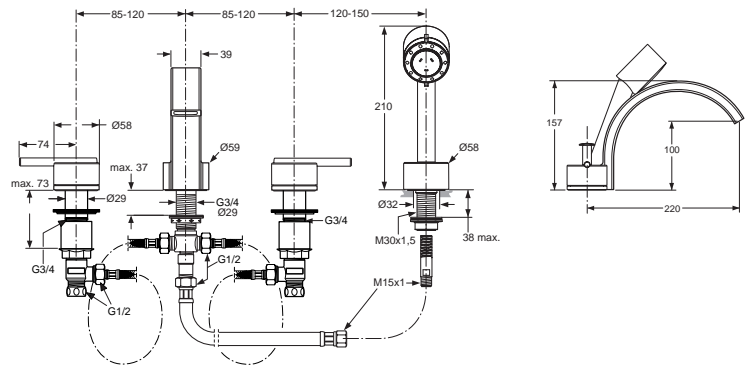

Oberflächen

AA Chrom

Produkt

Dreiloch-Wannenrandbatterie

Artikel-Nr.

H4027AA

Durchfluss bei 3 bar

Pos.	Bezeichnung	Bestell-Nummer	Liefermenge
1	Abdeckkappe	A961278AA	1 St.
2	Gewindestift M5x5	A961268NU	1 St.
3	Griffhebel	A960082AA	1 St.
4	Dichtring	A860601NU	1 St.
5	Gewinding M45 x 1,5		
6	O-Ring 41x1,78 mm	A961863NU	1 St.
7	O-Ring		
8	Kartusche MP Joy Stick	A962105NU	1 St.
9	Befestigungsschraube M6	A960201AA	1 St.
10	Hülse		
11	O-Ring 34,59 x 2,62 mm	A961205NU	1 St.
12	Befestigungsset	A860672NU	1 Set
13	Zugknopf	A963537AA	1 St.
14	Hülse Umschaltung	A961113AA	1 St.
15	Rosette Umschaltung	A961112AA	1 Set
16	Verlängerung (in Pos. 18 enthalten)		
17	Umschaltung mit Verlängerung	H960987NU	1 St.
18	Befestigung Umschaltung	A963026NU	1 St.
19	Umschaltung komplett	A961882NU	1 St.
20	Fiberring 18,5-13,5-2,0	A961826NU	1 St.
21	Verschlussmutter G1/2		
22	Doppel-Rückflussverhinderer (mit 2 RV-Patronen)	H960184NU	1 St.
23	Druckschlauch G1/2 x 400	A962823NU	1 St.
24	Flexschlauch G1/2-15x1	H960185NU	1 St.
25	Brauseschlauch G1/2-15x1	H960440AA	1 St.
26	Befestigung Schlauchschaft	A960450NU	1 Set
27	Schlauchschaft komplett	A860673AA	1 St.
28	3F Handbrause mit Durchflussbegrenzer 12l/min.	H3082AA	1 St.