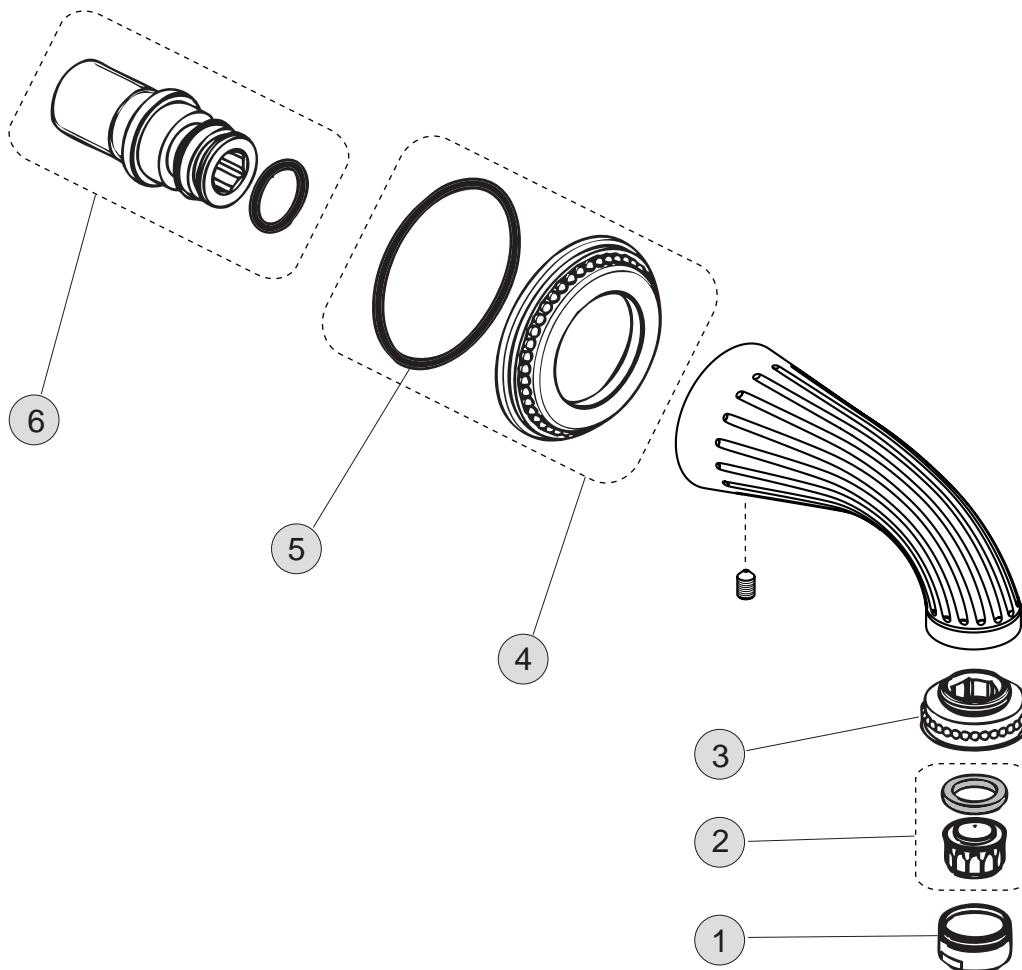

Oberflächen

A4 Gold

Produkt

Wandauslauf

Artikel-Nr.

H3159A4

Durchfluss bei 3 bar

Pos.	Bezeichnung	Bestell-Nummer	Liefermenge
1	Gewinding M24 x 1	H960025A4	1 St.
2	Luftsprudler-Einsatz	H960078NU	1 St.
3	Mundstück / Dekorning	H960968A4	1 St.
4	Rosette mit O-Ring	H960947A4	1 St.
5	O - Ring Ø 62 x 3	H960951NU	1 St.
6	Wandanschluss mit O - Ring Ø 20 x 3	H961434NU	1 St.