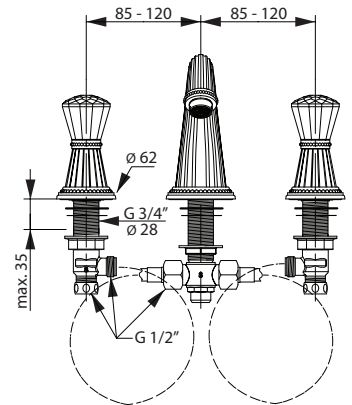

Pos.	Bezeichnung	Bestell-Nummer	Liefermenge
1	Zugknopf	H960757A4	1 St.
2	Zugstange	H960750A4	1 St.
3	Griff komplett Kristallknopf Version ab 2012	H961911A4	1 Set
4	Oberteil-Kartusche G1/2	H960104NU	1 St.
5	Mundstück	H960968A4	1 St.
6	Luftsprudler-Einsatz	H960078NU	1 St.
7	Gewinding M24x1	H960025A4	1 St.
8	Zuflussrohr Ø10 komplett	H960806A4	1 St.
9	Befestigungs-Set M28x1,5	H960098NU	1 Set
10	Exzenterstopfen	H960100A4	1 St.
11	Exzenter ohne Stopfen	H960101A4	1 St.
12	Plungerstange	H960102A4	1 St.
13	Klemmstück	H960103A4	1 St.
14	Ab- und Überlauf komplett	H3699A4	1 St.
15	Griff komplett Kristallknopf Version bis 2012	H961518A4	1 Set