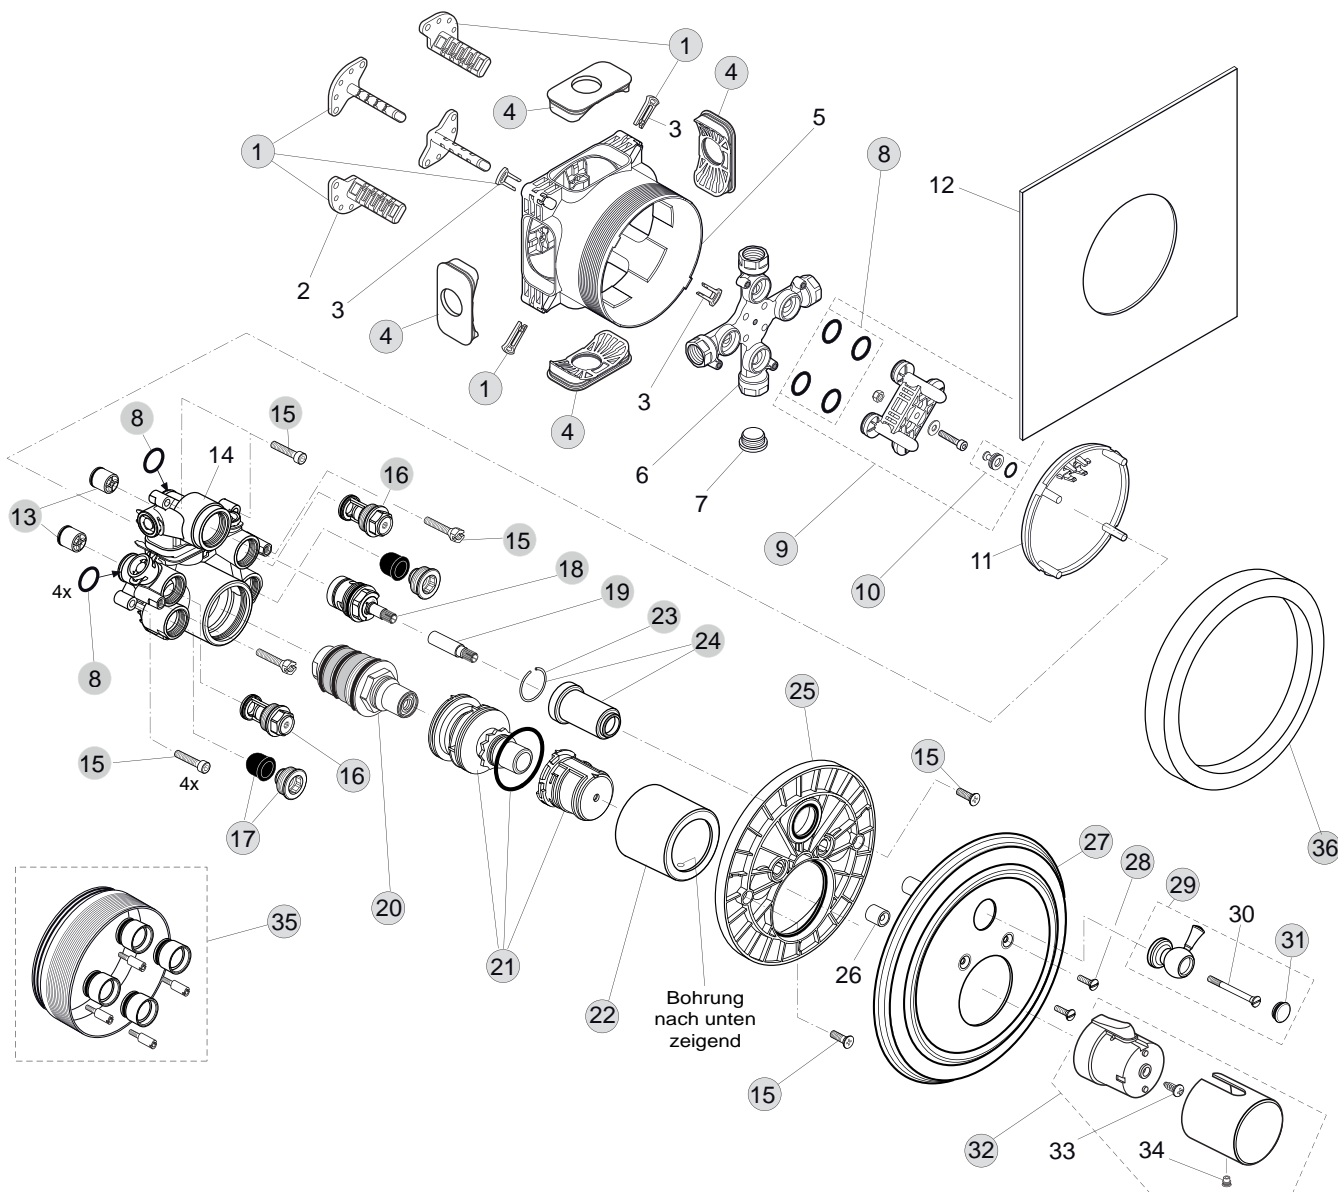

Produkt

Artikel-Nr.

Durchfluss bei 3 bar

UP-Einzel-Thermostatbatterie

A5479..

29,8 Liter

Unterputzkörper EASY-Box

A1000NU

Pos.	Bezeichnung	Bestell-Nummer	Liefermenge
1	Versteller für Einbautiefe mit Riegel	A963131NU	1 Set
2	Höhenversteller		
3	Riegel (in Pos. 1 enthalten)		
4	Seitendichtung	A963132NU	1 Set
5	UP-Box		
6	MS-Kreuz/Rohranschluss		
7	Stopfen		
8	O-Ring Ø17 x 2,5 mm	A963143NU	1 Set
9	Spüleinsatz komplett mit O-Ringen und Scheiben	A963146NU	1 Set
10	Absperrstopfen mit O-Ring Ø12 x 1,5 mm	A963147NU	1 St.
11	Deckel für UP-Box		
12	Vlies für UP-Box		
13	Rückflussverhinderer DW 15	A962594NU	2 St.
14	UP-Körper für Thermostat Einzelabsperung		
15	Schraubenset komplett	A960890NU	1 Set
16	Absperrventil komplett	A960706NU	2 St.
17	Geräuschkämpfer komplett	A960891NU	1 St.
18	Oberteil Kartusche G3/4 - 90°	A960898NU	1 St.
19	Spindelverlängerung Thermostat	A960899NU	1 St.
20	Thermostatkartusche	A963564NU	1 Set
21	Temperaturverstellung komplett	A963427NU	1 Set
22	Abdeckkappe für Thermostatkartusche	A962391..	1 St.
23	Sprengtring	A962368NU	1 St.
24	Abdeckschülse für Oberteilkartusche	A962384..	1 St.
25	Rosettenhalter komplett	A962730NU	1 Set
26	Distanzhülse		
27	Rosette mit Logo	A962761NU	1 St.
28	Linsenkopfschraube M4 x 16 DIN 964	A962788..	2 St.
29	Mengenregelgriff Thermostat	A962845..	1 St.
30	Griffschraube M4x47		
31	Dekorkappe mit O-Ring	A860682..	1 St.
32	Temperaturgriff komplett	A960036..	1 St.
33	Ejot-PT-Schraube KB50x10		
34	Gewindestift M5x5 DIN 916		
35	Verlängerungsset 20 mm für zu tiefen Einbau	A960704NU	1 Set
	Verlängerungsset 40 mm für zu flachen Einbau	A962476NU	1 Set
36	Distanzrahmen nicht vorhanden / alternativ Rahmen mit Rosette	A962464..	1 St.