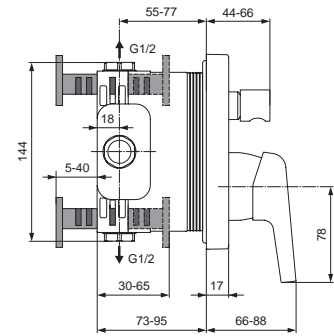

Oberflächen

AA Chrom

Produkt

UP-Einhebel-Wannenbatterie (eigensicher gem. DIN EN 1717)

Unterputzkörper EASY-Box

Artikel-Nr.

H4503AA

A1000NU

Durchfluss bei 3 bar

25 Liter/23 Liter