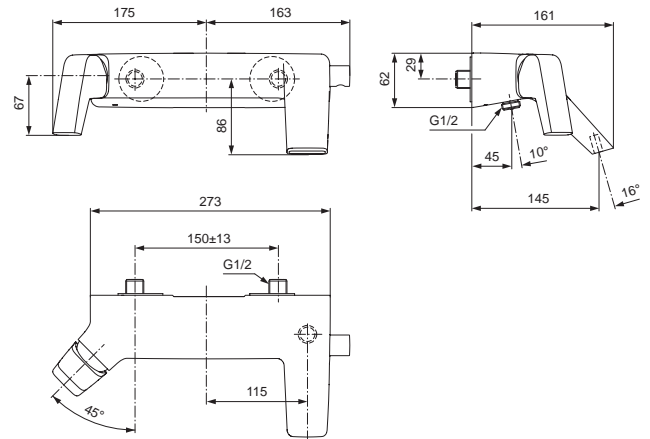

Oberflächen

AA Chrom

Produkt

AP-Einhebel-Wannenbatterie

Artikel-Nr.

H4496AA

Durchfluss bei 3 bar

22 Liter/13 Liter