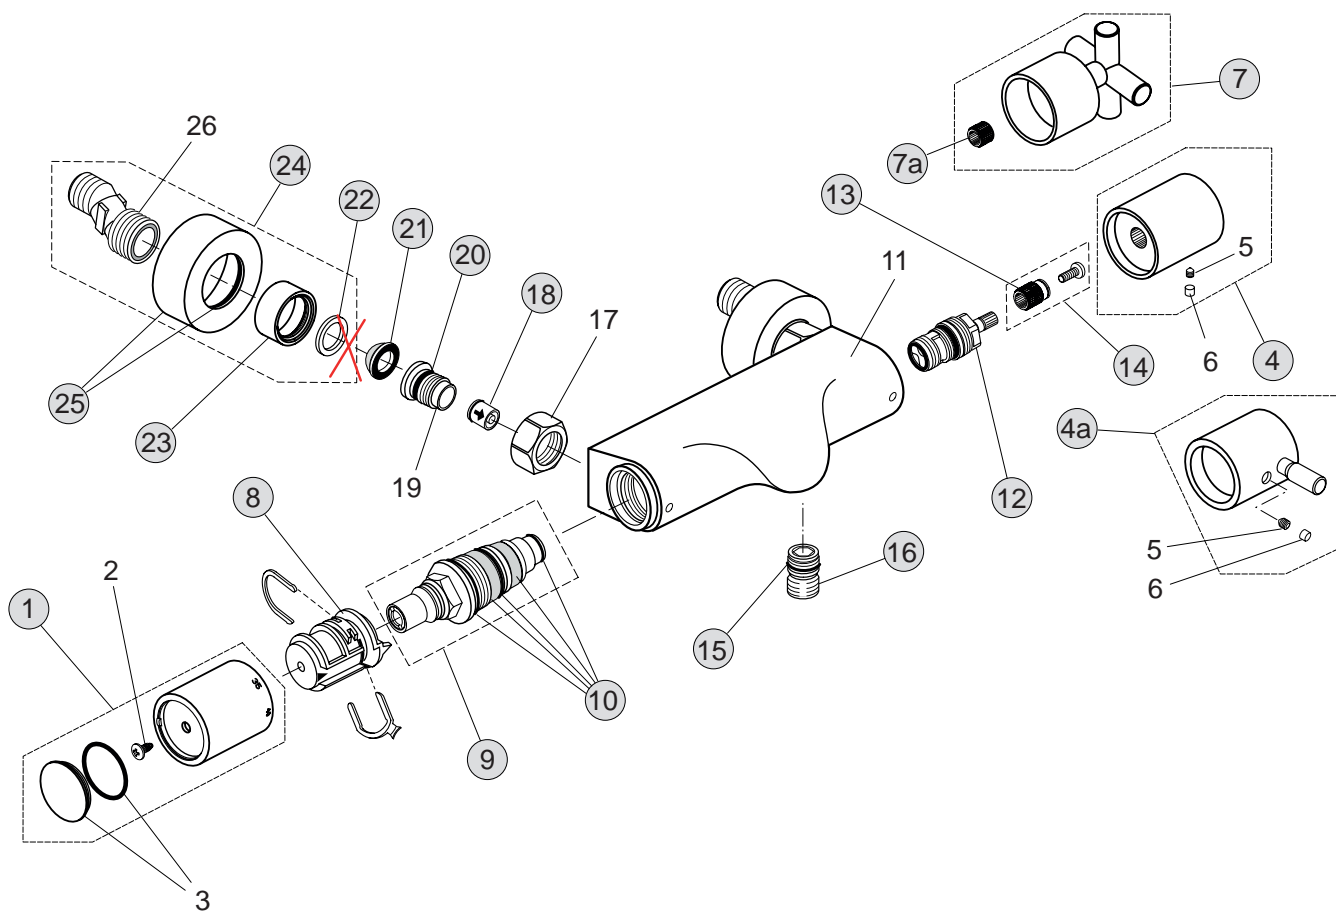

Durchfluss bei 3 bar

24 Liter