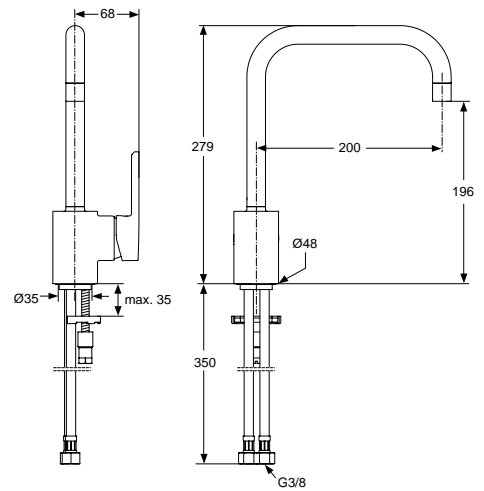

Produkt

Küchenarmatur mit hohem Auslauf

Artikel-Nr.

A5589AA

Durchfluss bei 3 bar

7,9 Liter