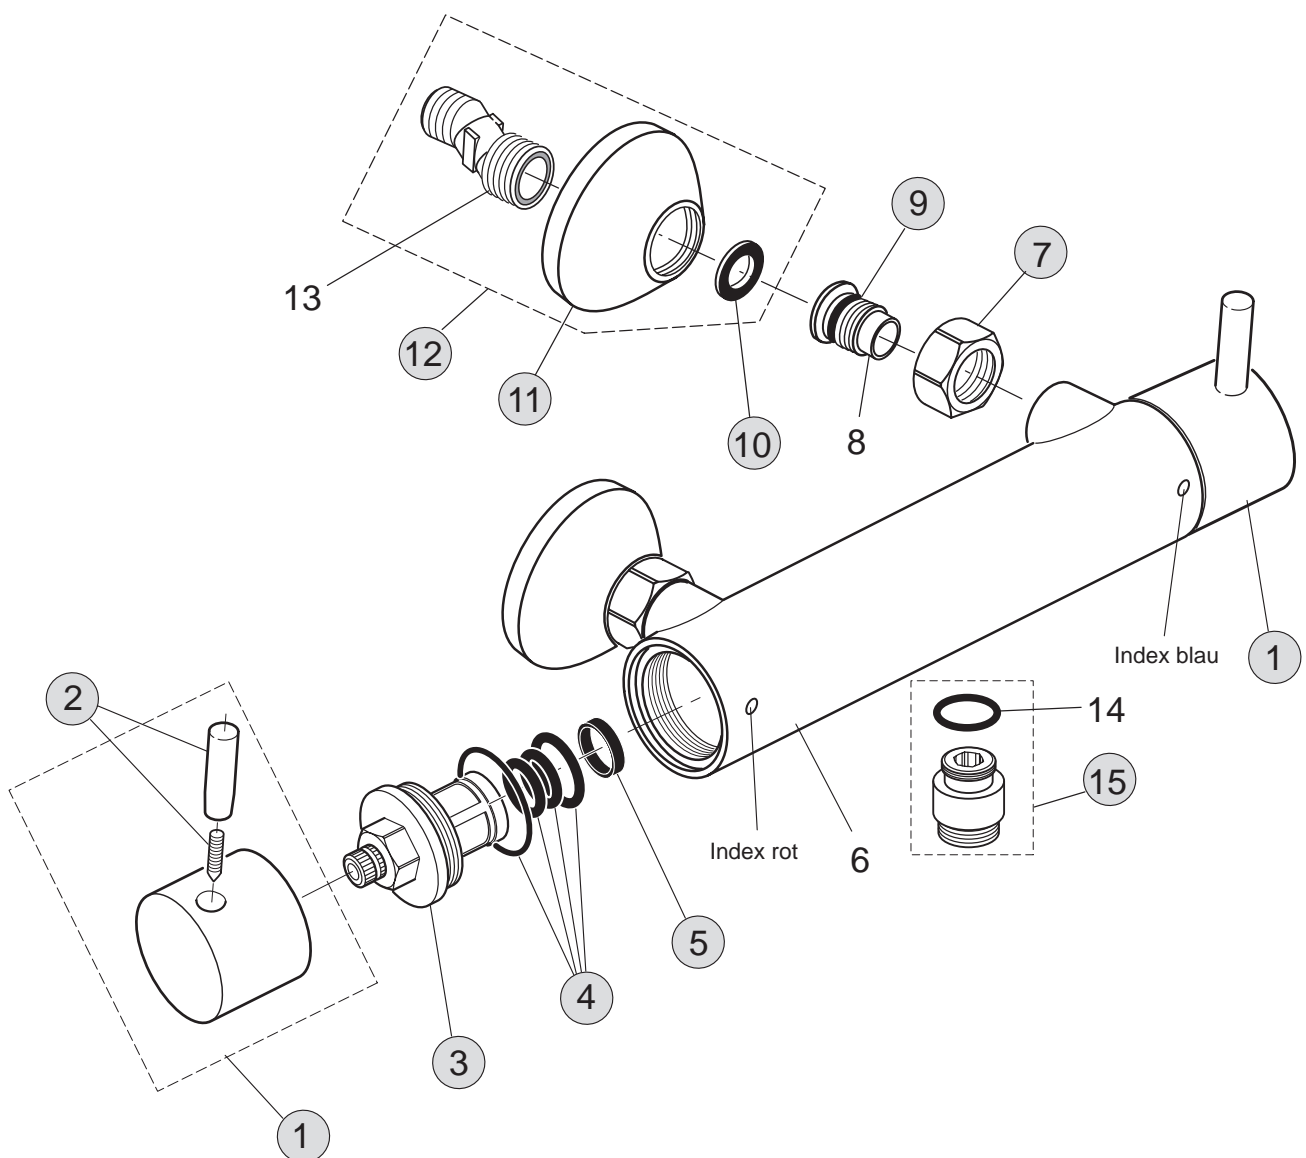

Produkt

AP-Zweiggriff-Batterie G3/4

Adapter für AP-Armaturen G1/2 / G3/4

Artikel-Nr.

F1243AA

Durchfluss bei 3 bar

H960650AA

Pos.	Bezeichnung	Bestell-Nummer	Liefermenge
1	Handgriff mit Griffhebel mit JADO Logo	A860482AA	1 St.
	Handgriff ohne Logo	F960194AA	1 St.
2	Griffhebel 28,5mm	F960108AA	1 St.
3	Oberteil warm*	F960237NU*	1 Set
	Oberteil kalt*	F960237NU*	1 Set
4	Reparatursatz Oberteil	F960030NU	1 St.
5	Basisdichtung	F960015NU	1 St.
6	Batteriekörper Brause AP		
7	Überwurfmutter	F960170AA	1 St.
8	Sitzstück M19 x 1,5 links		
9	O - Ring Ø 15,6 x 1,78	A961182NU	2 St.
10	Fiberring	A961139NU	2 St.
11	Rosette	A960914AA	1 St.
12	S-Anschluss komplett	A960916AA	1 St.
13	S-Anschluss		
14	O - Ring Ø 20,3 x 2,4		
15	Abgangsnippel komplett G3/4	A860481AA	1 St.

* 5 St. Warm + 5 St. Kalt