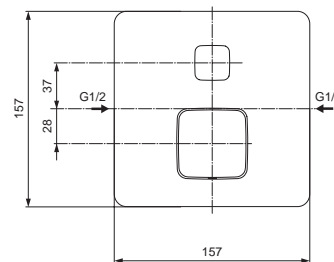

Oberflächen

AA Chrom

Produkt

UP-Einzel-Thermostatbatterie G1/2

Unterputzkörper EASY-Box

Artikel-Nr.

H4504AA

A1000NU

Durchfluss bei 3 bar

29 Liter