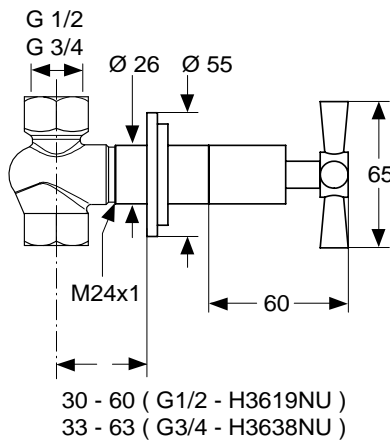

L4534..

Oberflächen

AA Chrom

Produkt

- UP-Ventil G1/2 und G3/4 mit Hebelgriff
- UP-Ventil G1/2 und G3/4 mit Kreuzgriff
- Unterputzkörper G1/2
- Unterputzkörper G3/4

Artikel-Nr.

Durchfluss bei 3 bar

UP-Ventil G1/2 und G3/4 mit Hebelgriff	L4500AA	
UP-Ventil G1/2 und G3/4 mit Kreuzgriff	L4534AA	
Unterputzkörper G1/2	H3619NU	
Unterputzkörper G3/4	H3638NU