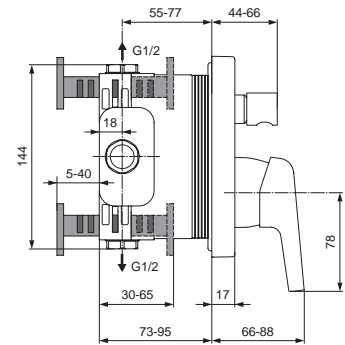

Oberflächen

AA Chrom

Produkt

UP-Einhebel-Wannenbatterie

Unterputzkörper EASY-Box

Artikel-Nr.

H4502AA

A1000NU

Durchfluss bei 3 bar

25,1 Liter/23,1 Liter