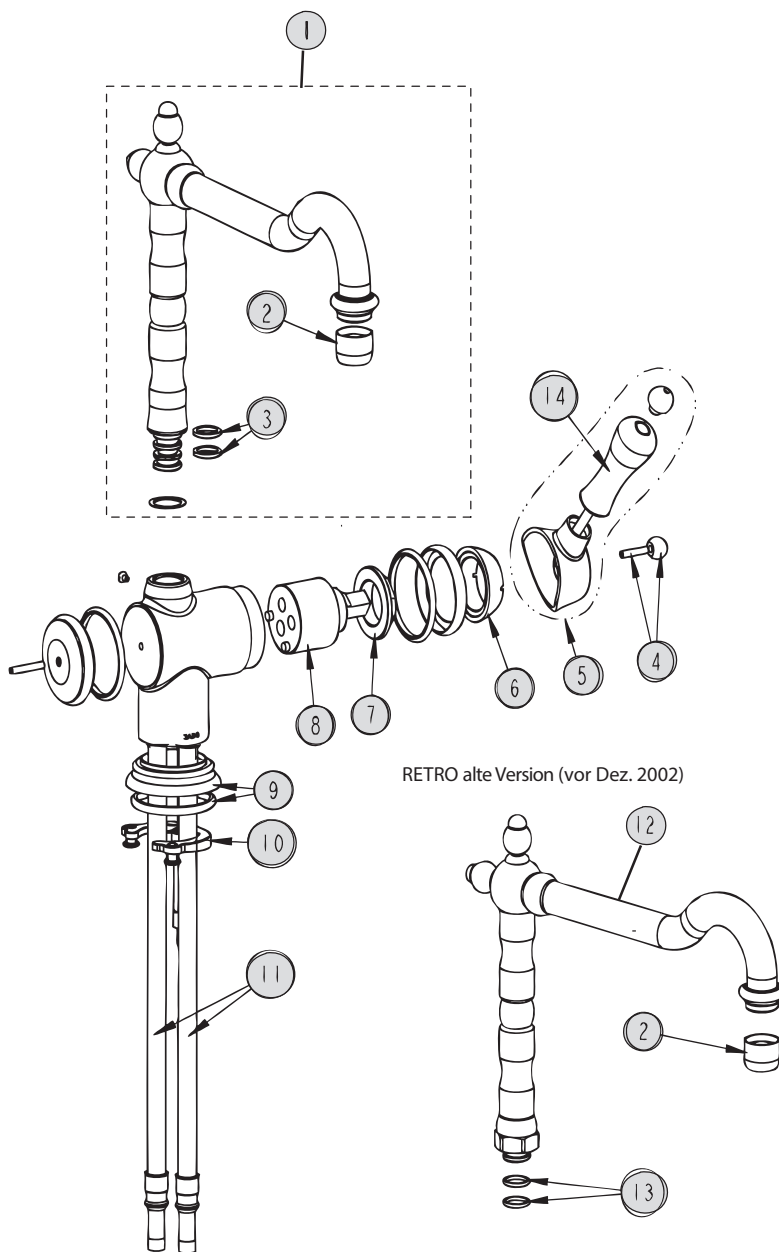

Durchfluss bei 3 bar