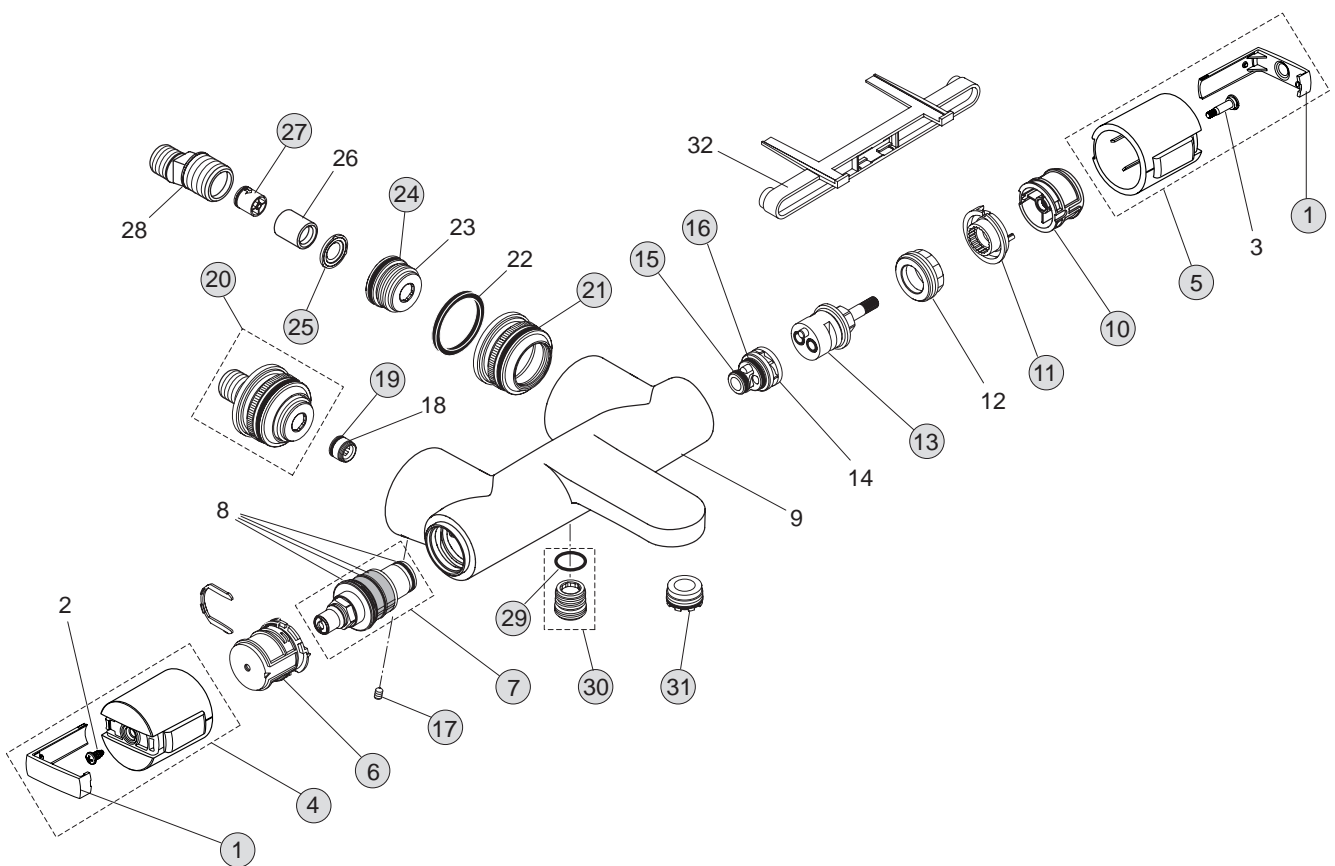

Oberflächen

AA Chrom

Produkt

AP-Wannenthermostat

Artikel-Nr.

A5576AA

Durchfluss bei 3 bar

Pos.	Bezeichnung	Bestell-Nummer	Liefermenge
1	Griffkappen mit und ohne Logo	A962878AA	1 Set
2	EJOT-PT-Schraube KB 50x10		
3	Schraube für Griff M4x23,5		
4	Temperaturgriff* komplett	A962880AA	1 St.
5	Mengenregelgriff* komplett	A962880AA	1 St.
6	Temperaturverstellung	A963427NU	1 St.
7	Thermostat-Kartusche G1/2	A962229NU	1 St.
8	Wartungsset Kartusche		
9	Armaturenkörper		
10	Anschlagring + Griffadapter	A963432NU	1 Set
11	Anschlagring für Mengenregelgriff	A962563NU	1 St.
12	Gewinding M34 x 1,5		
13	Stop- und Umschaltventil	A962568NU	1 St.
14	Einsatzstück für Umschaltung		
15	O-Ring Ø12,42 x 1,78 mm	A961332NU	1 St.
16	O-Ring Ø18,77 x 1,78 mm	A962529NU	1 St.
17	Gewindestift M6x10 DIN 914	A962857NU	1 St.
18	Sitzstück M14x1		
19	O-Ring Ø11 x 1,5 mm	A962218NU	2 St.
20	S-Anschluss komplett	A962569NU	2 St.
21	O-Ring Ø43 x 3 mm	A860321NU	1 St.
22	Dichtring		
23	Überwurfmutter G1/2 x G3/4		
24	O-Ring Ø28 x 3 mm	A960071NU	2 St.
25	Siebeinsatz	A962160NU	2 St.
26	Adapterhülse		
27	Rückflussverhinderer DW15	A962594NU	2 St.
28	S-Anschluss		
29	O-Ring Ø17 x 2 mm	A961810NU	2 St.
30	Anschlussnippel G1/2	A963651NU	1 St.
31	Luftsprudler M24x1 mit Schlüssel	A960395NU	1 Set
	Universalschlüssel-Set	A960196NU	1 Set
32	Montageschablone		