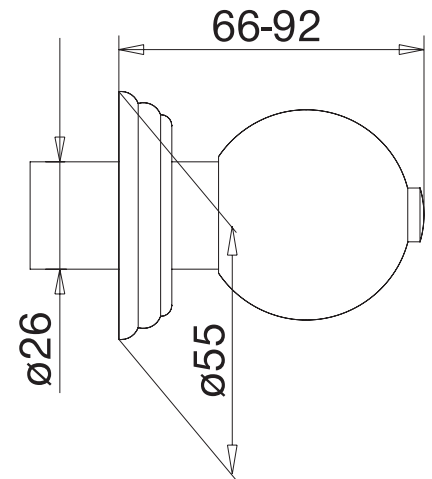

Oberflächen

- A4 Gold
- H3 Chrom/Gold

Produkt	Artikel-Nr.	Durchfluss bei 3 bar
UP-Ventil G1/2 und G3/4	H3649..	
Unterputzkörper G1/2	H3619NU	
Unterputzkörper G3/4	H3638NU