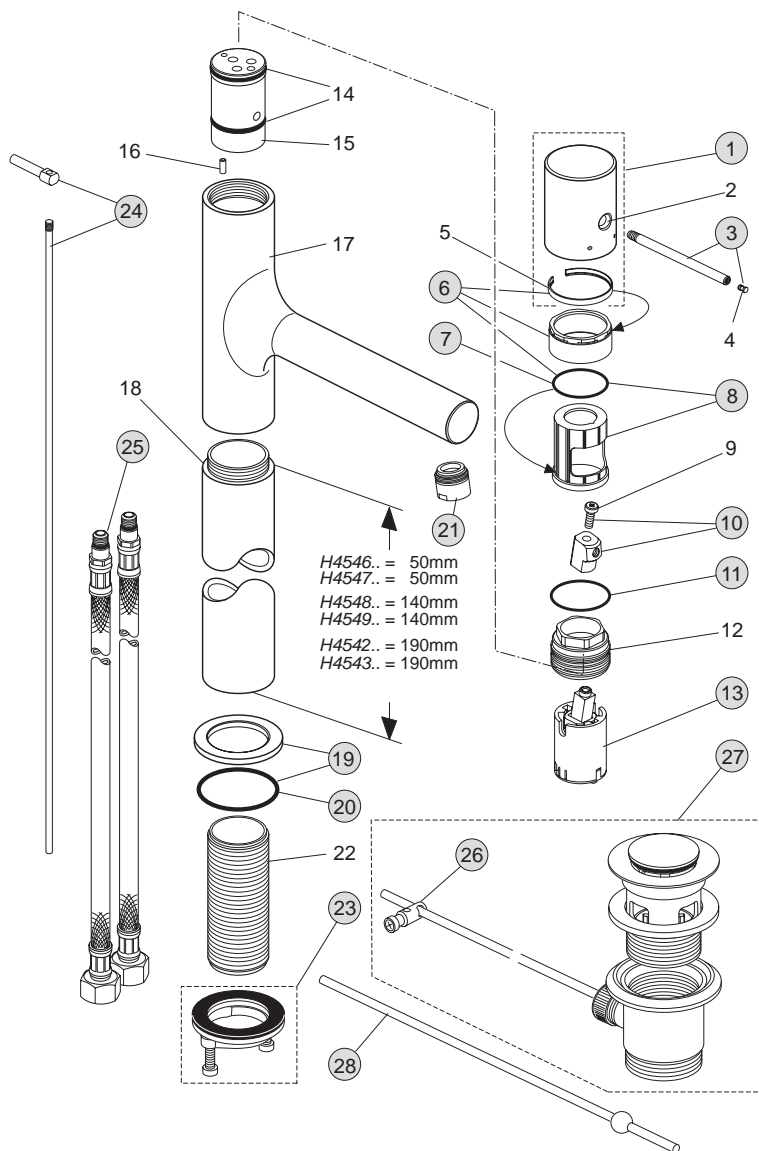

Produkt

Artikel-Nr.

Durchfluss bei 3 bar

Einhebel-Waschtischbatterie 390	H4542AA	7,9 Liter
Einhebel-Waschtischbatterie 390 (ohne Ablaufgarnitur)	H4543AA	5,9 Liter
Einhebel-Waschtischbatterie 250	H4546AA	6,1 Liter
Einhebel-Waschtischbatterie 250 (ohne Ablaufgarnitur)	H4547AA	5,1 Liter
Einhebel-Waschtischbatterie 340	H4548AA	5,9 Liter
Einhebel-Waschtischbatterie 340 (ohne Ablaufgarnitur)	H4549AA	5,9 Liter