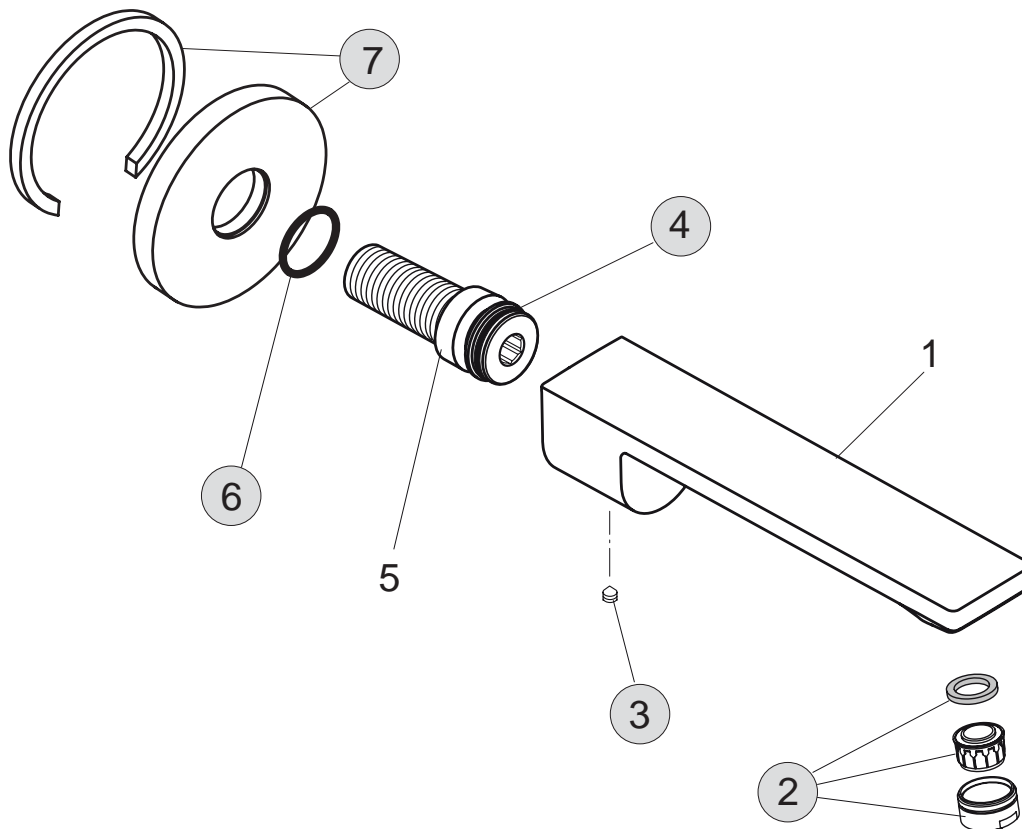

Oberflächen

AA Chrom

Produkt

Wandauslauf

Artikel-Nr.

A5588AA

Durchfluss bei 3 bar

Pos.	Bezeichnung	Bestell-Nummer	Liefermenge
1	Auslauf		
2	Luftsprudler M24x1 -C-	A961132AA	1 St.
3	Gewindestift M6 x 8 DIN 914	A860691NU	1 St.
4	O-Ring Ø28 x 3 mm	A960071NU	2 St.
5	Nippel G1/2		
6	O-Ring Ø20,24 x 2,62 mm	A962530NU	1 Set
7	Dichtgummi	A963673AA	1 St.