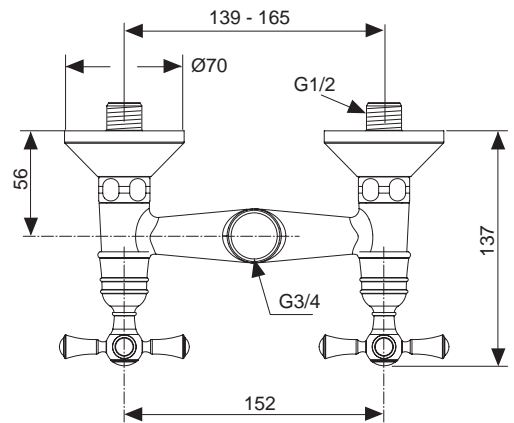

Baujahr:

TeDo-SP-2014-12-05