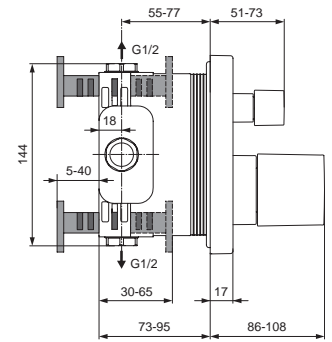

Durchfluss bei 3 bar

29 Liter

Pos.	Bezeichnung	Bestell-Nummer	Liefermenge
1	Versteller für Einbautiefe mit Riegel	A963131NU	1 Set
2	Höhenversteller		
3	Riegel (in Pos. 1 beinhaltet)		
4	Seitendichtung	A963132NU	1 Set
5	UP-Box		
6	MS-Kreuz/Rohranschluss		
7	Stopfen G1/2		
8	O-Ring Ø17x2,5	A963143NU	1 Set
9	Spüleinsatz komplett mit O-Ringen und Pos. 10	A963146NU	1 Set
10	Absperrstopfen mit O-Ring Ø12x1,5	A963147NU	1 St.
11	Deckel für UP-Box		
12	Vlies für UP-Box		
13	Rückflussverhinderer DW15	A962594NU	2 St.
14	UP-Körper für Thermostat		
15	Schraubenset komplett	A960890NU	1 Set
16	Absperrventil komplett	A960706NU	2 St.
17	Geräuschkämpfer komplett	A960891NU	1 St.
18	Oberteil Kartusche G3/4 90° drehbar	A960898NU	1 St.
19	Spindelverlängerung Thermostat	A960899NU	1 St.
20	Thermostatkartusche G3/4	A962211NU	1 Set
21	Temperaturverstellung komplett	A963427NU	1 Set
22	Abeckkappe für Thermostatkartusche	A962391AA	1 St.
23	Sprengring	A962368NU	1 St.
24	Abdeckhülse für Oberteil-Kartusche	A962384AA	1 St.
25	Rosettenhalter komplett	A960895NU	1 Set
26	Rosette Thermostat / Einzelzapfstelle	A962675AA	1 St.
27	Griffaufnahme	A961659NU	1 St.
28	Schraube für Griffaufnahme (in Pos. 29 enthalten)		1 St.
29	Griffkörper f. Menge Thermostat	F960860AA	1 St.
30	Griffkörper Temperatur komplett	F960861AA	1 St.
31	Ejot-PT-Schraube KB50x10		
32	Gewindestift M5x9,5		
33	Verlängerungsset 20 mm für zu tiefen Einbau	A960704NU	1 Set
	Verlängerungsset 40 mm für zu tiefen Einbau	A962476NU	1 Set
34	Distanzrahmen für zu flachen Einbau	A962475AA	1 St.