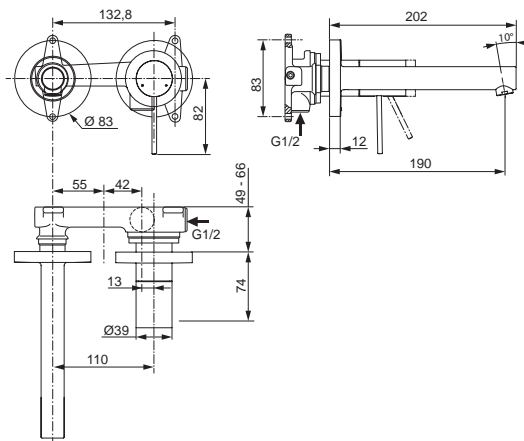

Oberflächen

AA Chrom

Produkt

Artikel-Nr.

Durchfluss bei 3 bar

Einhebel-Waschtischbatterie Piccolo	H4544AA	7,9 Liter
Einhebel-Waschtischbatterie Piccolo (ohne Ablaufgarnitur)	H4545AA	5,5 Liter

Pos.	Bezeichnung	Bestell-Nummer	Liefermenge
1	Griffkappe komplett	F960987AA	1 St.
2	Griffkappeneinsatz		
3	Griffhebel Edelstahl poliert	F960988NU	1 St.
4	Griffstopfen		
5	Gleitring		
6	Abdeckring Ø34 komplett	F960989AA	1 St.
7	O-Ring Ø25x1	A962415NU	1 Set
8	Führungshülse für Griffkappe	F960990NU	1 St.
9	Zylinderkopfschraube M4x12 DIN 6912		
10	Griffadapter + Schraube	F960991NU	1 St.
11	O-Ring Ø25x1,5	A962496NU	1 St.
12	Schraubring M32x1		
13	Kartusche Ø28	F960855NU	1 St.
14	O-Ring Ø25x2		
15	Einsatzstück		
16	Spannstift		
17	Armaturenkörper Piccolo		
18	Sockelring mit O-Ring	F960992AA	1 St.
19	O-Ring Ø37x3	A961243NU	1 St.
20	Luftsprudler M18x1 - 5l/min.	A963369AA	1 St.
21	Gewinderohr M33 x 1,5		
22	Befestigungsset	A960263NU	1 Set
23	Zugstange komplett	F960993AA	1 St.
24	Flexibler Anschlussschlauch M8x1, 420 mm	A963370NU	1 St.
25	Klemmstück	A963404NU	1 St.
26	Ab- und Überlaufgarnitur komplett	A961230AA	1 St.