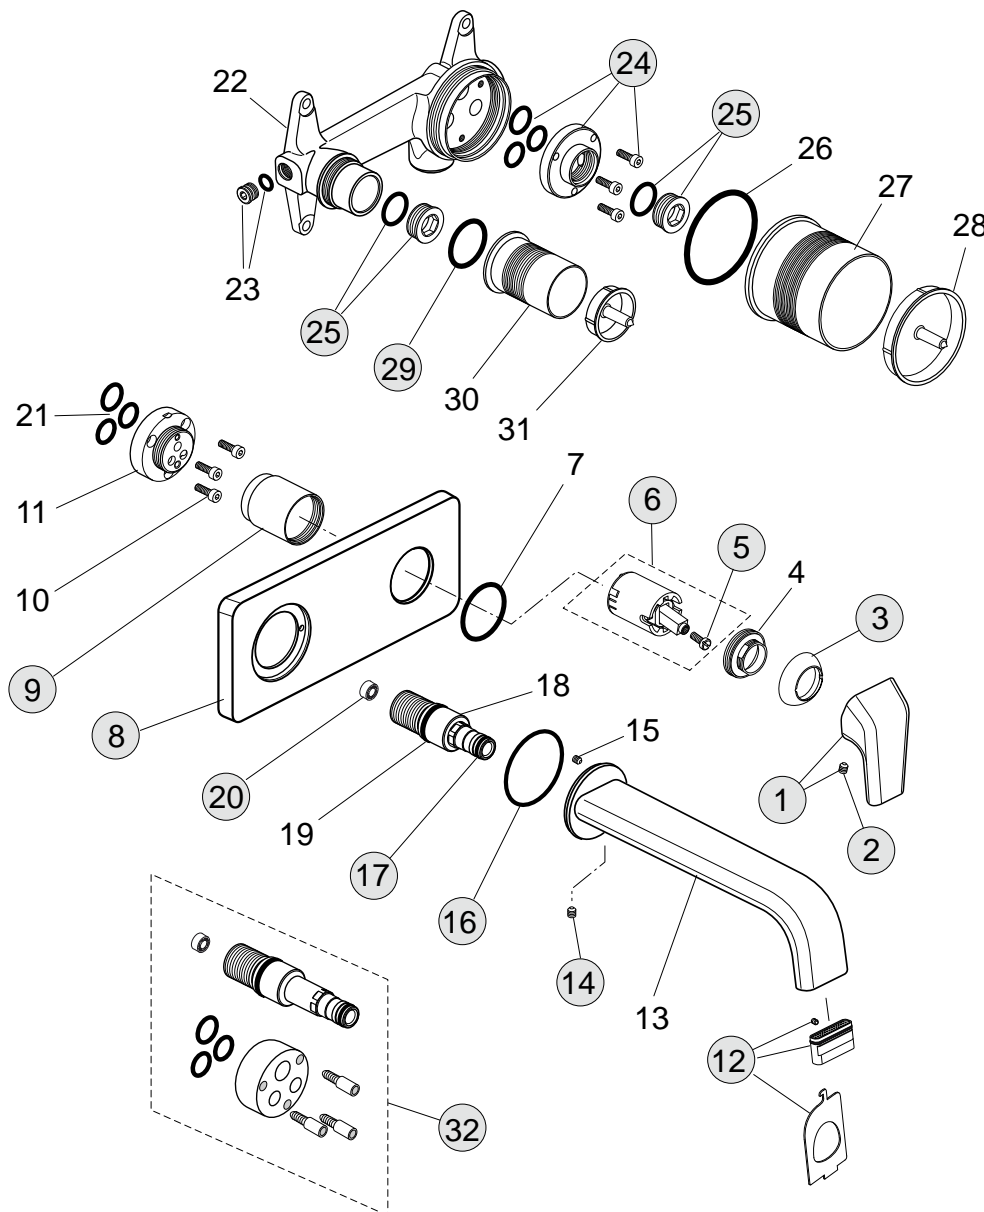

Produkt

Artikel-Nr.

Durchfluss bei 3 bar

UP-Einhebel-Wand-Waschtischbatterie

H4492AA

4,6 Liter

Unterputzkörper

A5948NU