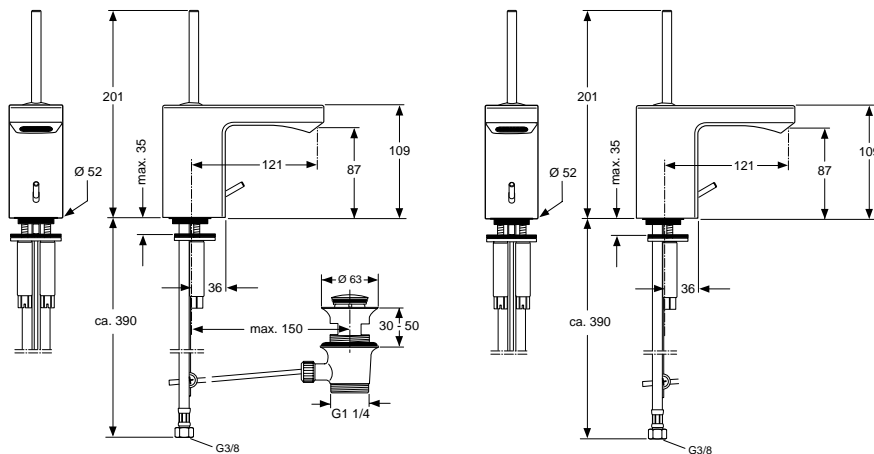

Oberflächen

AA Chrom

Produkt

Wandhalter

Artikel-Nr.

H4567AA

Durchfluss bei 3 bar

Pos.	Bezeichnung	Bestell-Nummer	Liefermenge
1	Befestigungsset für Flansch		
2	Rosette mit Pos. 3	F961009AA	1 Set
3	Senkkopfschraube M3x6 Torx TX 10		
4	O-Ring Ø41x1,78	A961863NU	1 St.
5	Wandflansch		
6	Brausehalter		
7	Gewindestift M4 x 4 DIN916	A962270NU	1 St.
8	Gewindestift M3x5 DIN915		