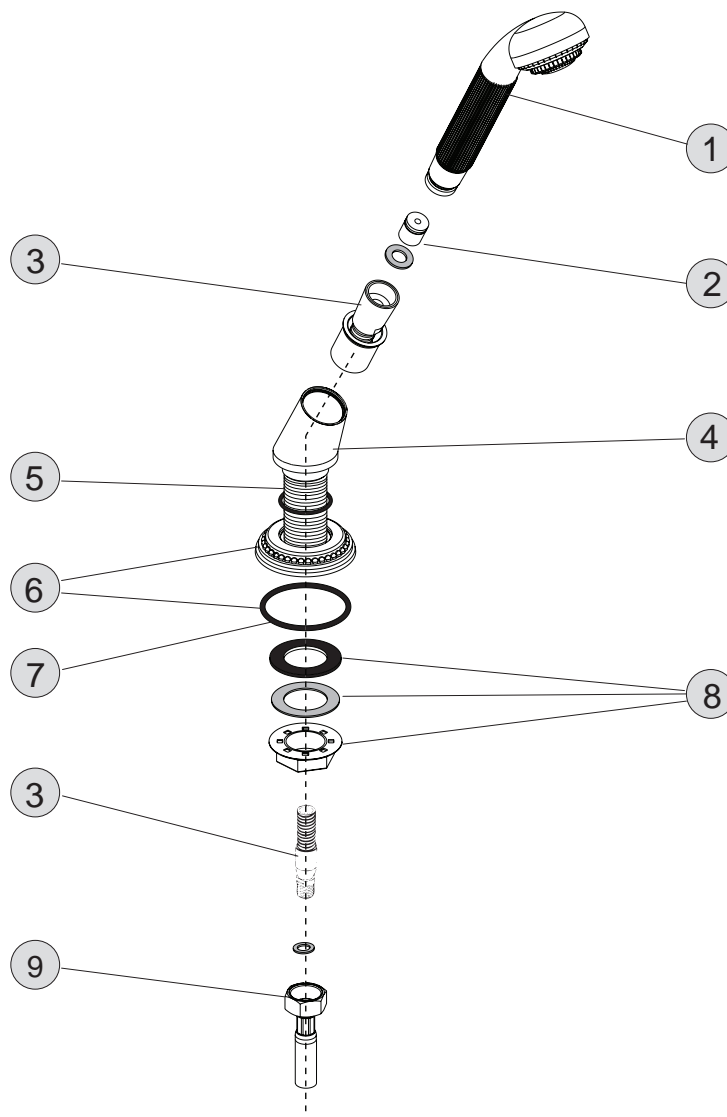

Oberflächen

A4 Gold

Produkt

Schlupfbrausegarnitur

Artikel-Nr.

H3966A4

Durchfluss bei 3 bar

Pos.	Bezeichnung	Bestell-Nummer	Liefermenge
1	Handbrause komplett	H961347A4	1 St.
2	Durchflussbegrenzer 14l/min	H960839NU	1 St.
3	Brauseschlauch G1/2 - M15x1 x1750mm lang	H960440A4	1 St.
4	Handbrausehalter	H960433A4	1 St.
5	Gewinderohr / Rohrschaft	H960441NU	1 St.
6	Rosette m. O-Ring	H960965A4	1 St.
7	O - Ring Ø50 x 3	H960966NU	1 St.
8	Befestigungs-Set Brause	H960279NU	1 Set
9	Flexschlauch M15x1 - G1/2 x 600mm lang	H960185NU	1 St.