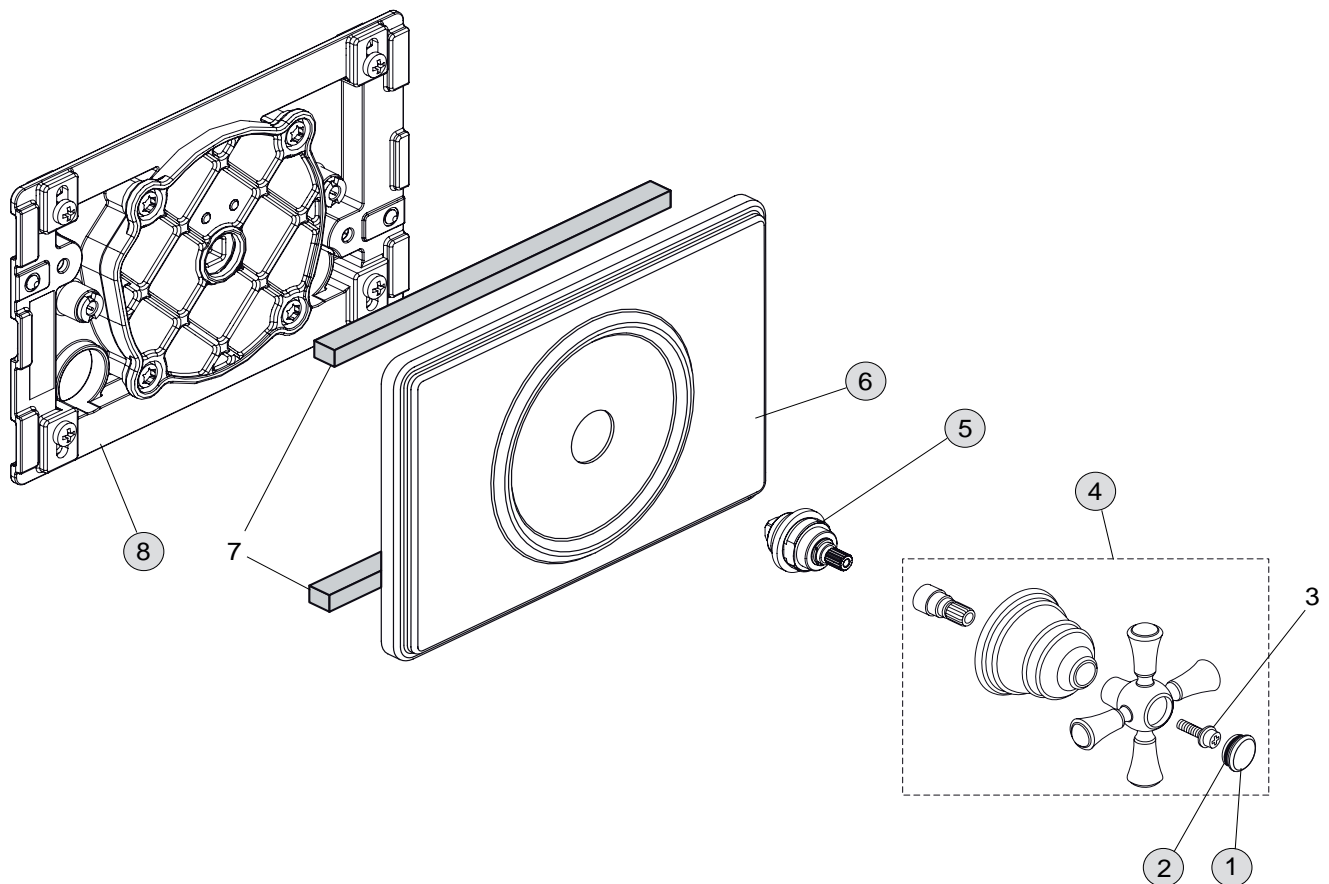

Oberflächen

- AA Chrom
- F6 Antik Nickel

Produkt

WC-Armatur

Artikel-Nr.

H4019..

Durchfluss bei 3 bar

Pos.	Bezeichnung	Bestell-Nummer	Liefermenge
1	Dekorkappe komplett	A860682..	1 St.
2	O-Ring Ø 10 x 2	A963495NU	2 St.
3	Bundschraube M4 x 12		
4	Kreuzgriff komplett	H960931..	1 St.
5	Adapter	H960927AT	1 St.
6	Rosette Spülk. + Pos. 7	H960926..	1 St.
7	Dichtgummi		
8	Rosettenhalter (Drehmechanik zur WC Armatur von TECE)	H960929NU	1 St.