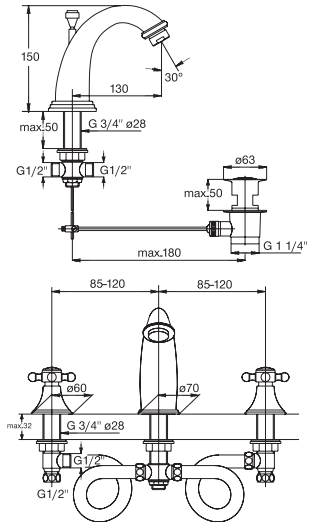

Oberflächen

- AA Chrom
- A9 Edelmessing
- F2 Chrom/Edelmessing

Produkt

Artikel-Nr.

Durchfluss bei 3 bar

Dreiloch-Waschtischbatterie

H2391..