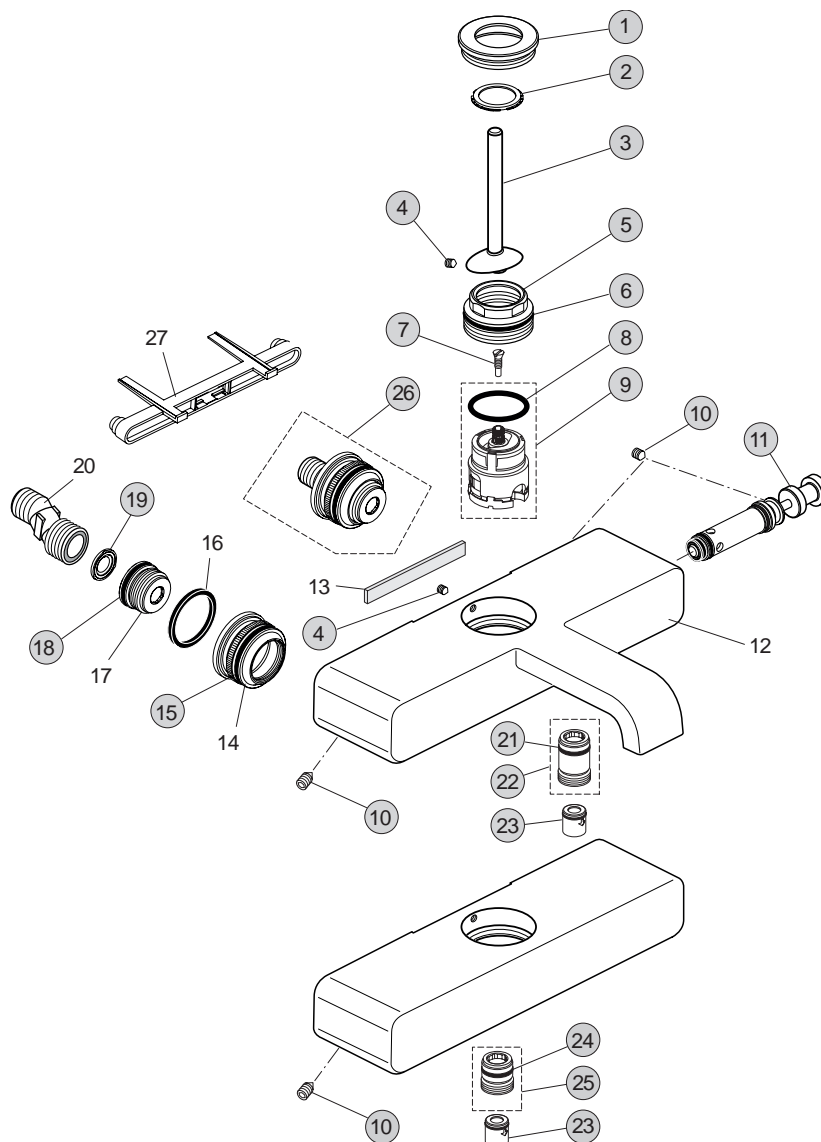

Oberflächen

AA Chrom

Produkt

AP-Einhebel-Wannenbatterie
AP-Einhebel-Brausebatterie

Artikel-Nr.

A5340AA
A5341AA

Durchfluss bei 3 bar

36 Liter/14 Liter
32 Liter