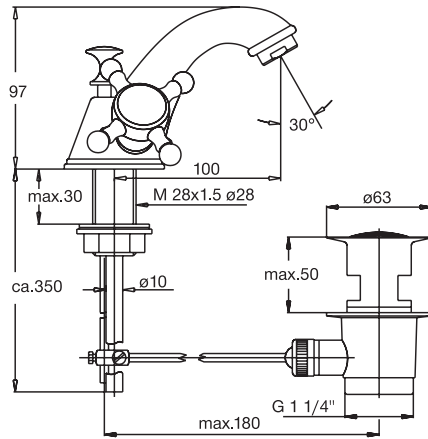

Oberflächen

- AA Chrom
- A9 Edelmessing
- F2 Chrom/Edelmessing

Produkt

Einhebel-Waschtischbatterie

Artikel-Nr.

H2363..

Durchfluss bei 3 bar

Pos.	Bezeichnung	Bestell-Nummer	Liefermenge
1	Deckel mit chaud-froid	H960455..	1 Set
2	Griff mit Kappe komplett	H960465..	1 Set
3	Glocke	H960466..	1 St.
4	Klemmring	H960467NU	1 Set
5	Spannscheibe ab 2009	H961888NU	1 St.
6	Kartusche Ø35 m. Tempst.	H960887NU	1 St.
7	Einsatz / Kartuschenaufnahme		
8	Zugstange komplett	H960473..	1 St.
9	Mundstück M24x1	H960474..	1 St.
10	Luftsprudler komplett -A-	H960108..	1 Set
11	Rosette / Sockelring komplett	H960470..	1 Set
12	Befestigungs-Set komplett	H960471NU	1 Set
13	Flexschlauch M10x1	H960472NU	1 St.
14	Klemmstück	H960103..	1 St.
15	Plungerstange	H960102..	1 St.
16	Exzenterstopfen	H960100..	1 St.
17	Exzenter ohne Stopfen	H960101..	1 St.
18	Ab- und Überlauf komplett	H3699..	1 St.
19	Griff komplett (Pos. 1+2)	H961437..	1 St.
20	Spannscheibe alte Version	H960403NU	1 St.
21	Kartusche alte Version	H960468NU	1 St.
22	Einsatzstück alte Version		