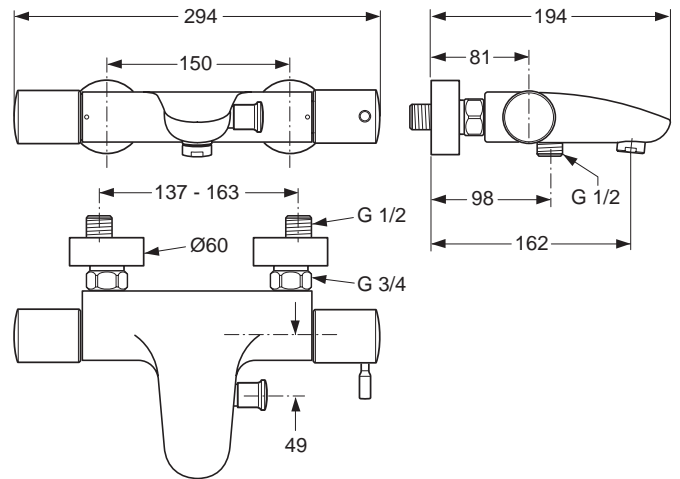

Baujahr:

TeDo-SP-2015-03-10