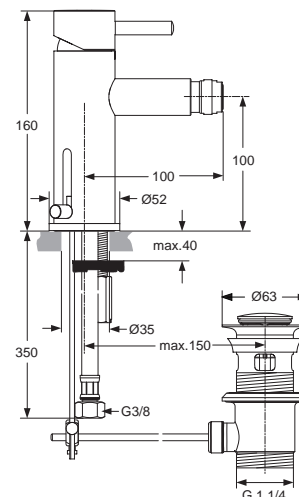

Baujahr:

TeDo-SP-2015-03-13