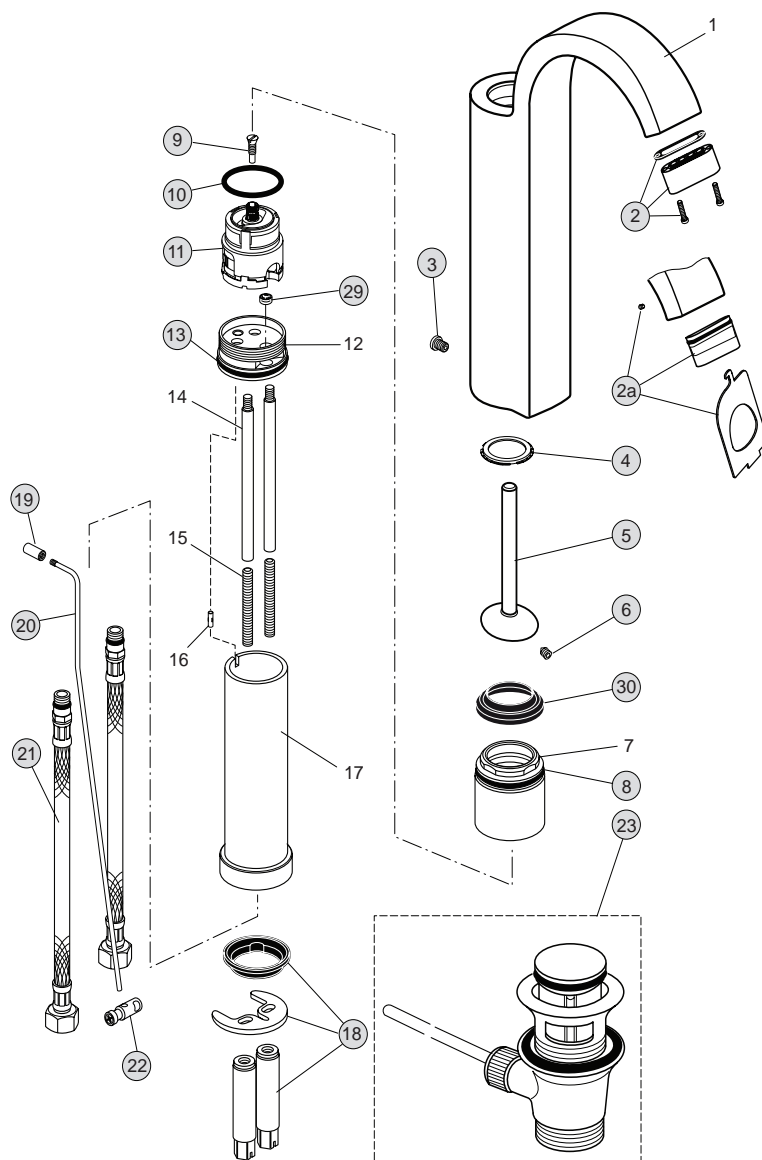

A5337..

A5338..

Oberflächen

AA Chrom

Produkt

Artikel-Nr.

Durchfluss bei 3 bar

Einhebel-Waschtischbatterie	A5337AA	6 Liter
Einhebel-Waschtischbatterie (ohne Ablaufgarnitur)	A5338AA	6 Liter