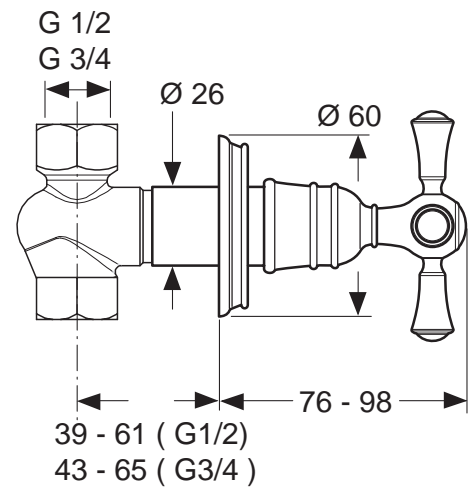

Oberflächen

AA Chrom
F6 Antik Nickel

Produkt

Produkt	Artikel-Nr.	Durchfluss bei 3 bar
UP-Ventil G1/2 und 3/4	A3786..	
Unterputzkörper G1/2	H3619NU	
Unterputzkörper G3/4	H3638NU	

Pos.	Bezeichnung	Bestell-Nummer	Liefermenge
1	Dekorkappe komplett	A860682..	1 St.
2	O-Ring Ø10 x 2 mm	A963495NU	1 Set
3	Bundschraube M4 x 12	A963647NU	1 St.
4	Hebelgriff	A860844..	1 St.
5	Kreuzgriff	A860843..	1 St.
6	O-Ring Ø26 x 2,5 mm	A860845NU	1 St.
7	Rosette	A860846..	1 St.
8	Verlängerung G 1/2	H960202..	1 St.
9	UP-Oberteil G 1/2 rechts	A961761NU	1 St.
	Keramikoberteil G 3/4 rechts	H960935NU	1 St.
10	Verlängerungs-Set für zu tiefen Einbau, passend für G 1/2 + G 3/4	H3098..	1 Set
11	Mehrwegeventil		