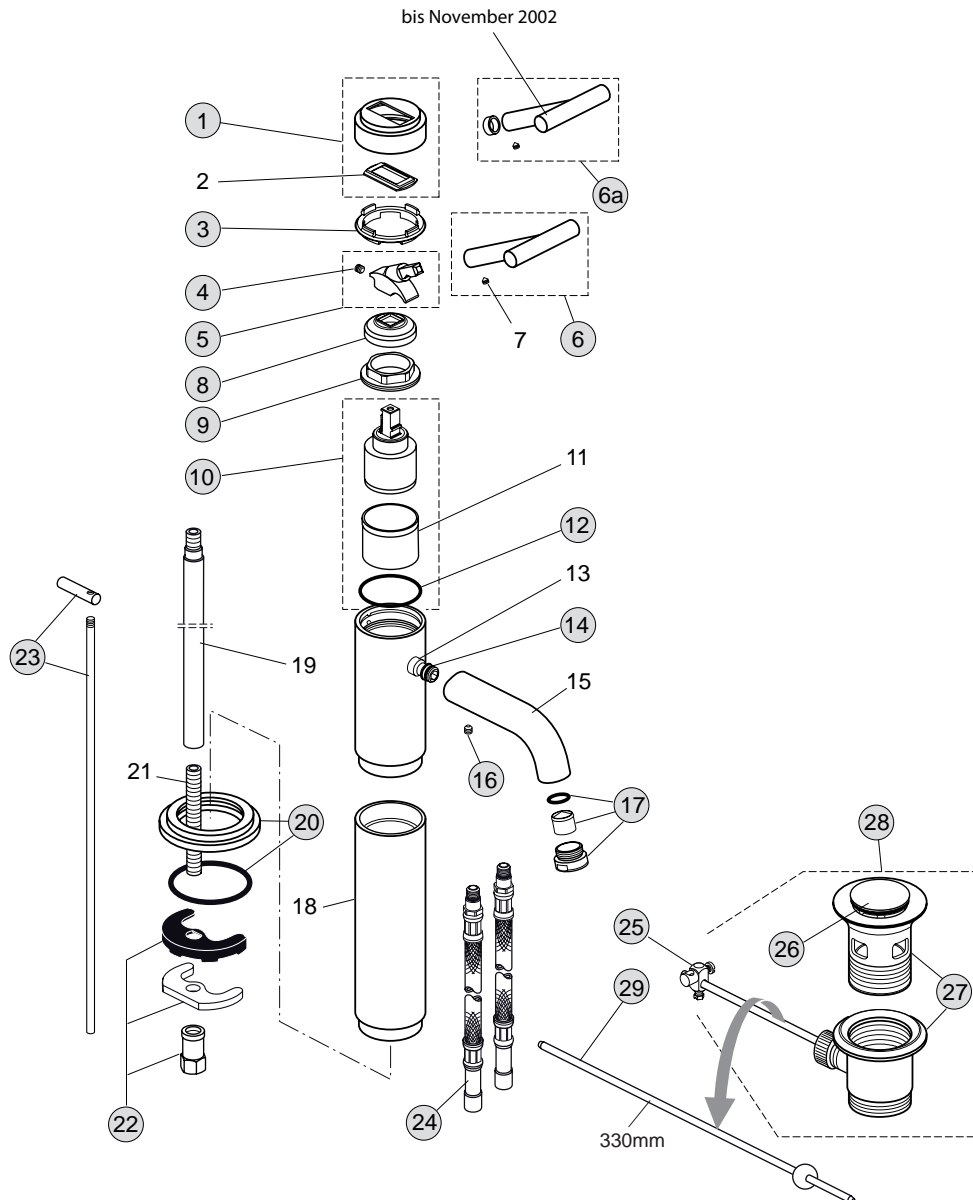

Durchfluss bei 3 bar