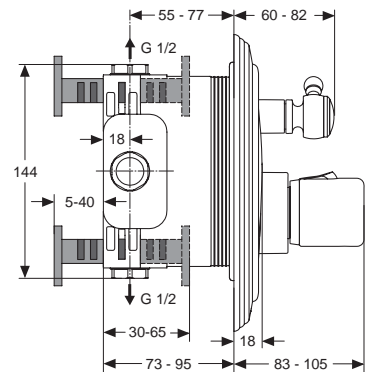

Oberflächen

- AA Chrom
- A9 Edelmessing
- F2 Chrom/Edelmessing

Produkt

UP-Einhebel-Brausebatterie
 Unterputzkörper EASY-Box

Artikel-Nr.

A5460..
 A1000NU

Durchfluss bei 3 bar

Pos.	Bezeichnung	Bestell-Nummer	Liefermenge
1	Versteller für Einbautiefe mit Riegel	A963131NU	1 Set
2	Höhenversteller		
3	Riegel (enthalten in Pos. 1)		
4	Seitendichtung	A963132NU	1 Set
5	UP-Box		
6	MS-Kreuz / Rohranschluss		
7	Stopfen G1/2		
8	O - Ring Ø 17 x 2,5	A963143NU	1 Set
9	Spüleinsatz komplett mit O-Ringen und Scheiben	A963146NU	1 Set
10	Absperrstopfen komplett	A963147NU	1 St.
11	Deckel f. UP-Box		
12	Vlies f. UP-Box		
13	UP-Körper f. Einhebelmischer		
14	Schrauben-Set komplett	A960890NU	1 Set
15	Verschlusschraube M21x1		
16	Geräuschdämpfer komplett	A960891NU	1 St.
17	Absperrventil komplett	A960706NU	1 Set
18	Umschaltdeckel		
19	Bundschraube M4x12		
20	Kartusche mit Pos.22	A960500NU	1 St.
21	Zylinderschraube M4x41,7	A963335NU	3 St.
22	ECO - Kit	A860700NU	1 Set
23	Abdeckkappe + O-Ring	A960893AA	1 St.
23a	Abdeckkappe in edelmessing	A963571A9	1 St.
23b	Spannring	A960048NU	1 St.
24	Rosettenhalter komplett	A962730NU	1 Set
25	Abstandshülse		
26	Rosette Ø200 + Pos. 25	A962751..	1 St.
27	Senkschraube M4x16	A962788..	2 St.
28	Gewindestift M5x10	A963309NU	1 St.
29	Griffhebel komplett	A962843..	1 St.
30	Verlängerungs-Set 20mm	A960704NU	1 Set
	Verlängerungs-Set 40mm	A962476NU	1 St.
31	Distanzrahmen - n.v.	A962465..	1 Set