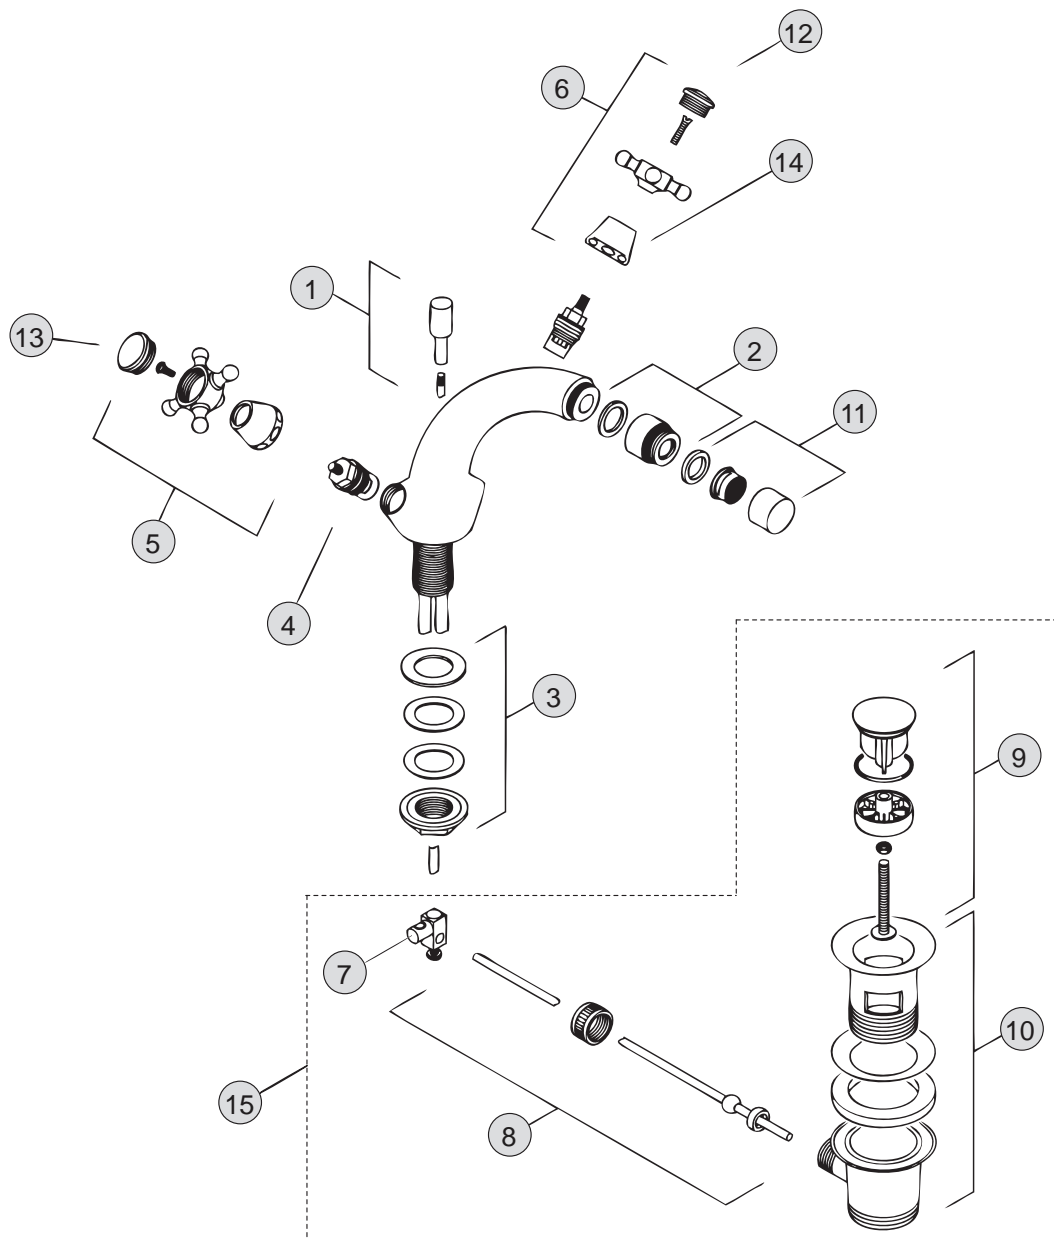

Produkt

Artikel-Nr. **Durchfluss bei 3 bar**

Einloch-Bidetatterie	H2420..