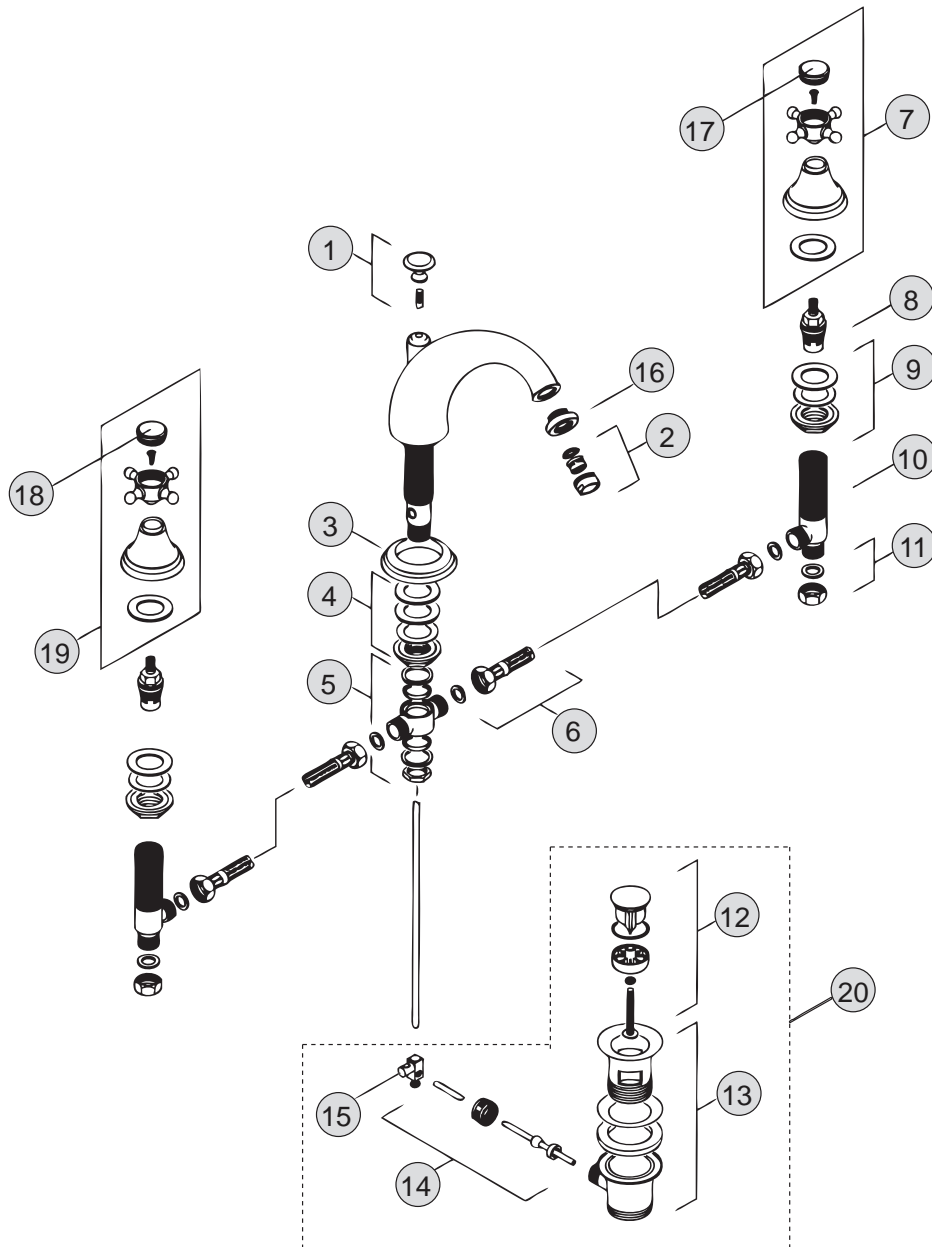

Produkt

Artikel-Nr.

Durchfluss bei 3 bar

Dreiloch-Waschtischbatterie

H2391..