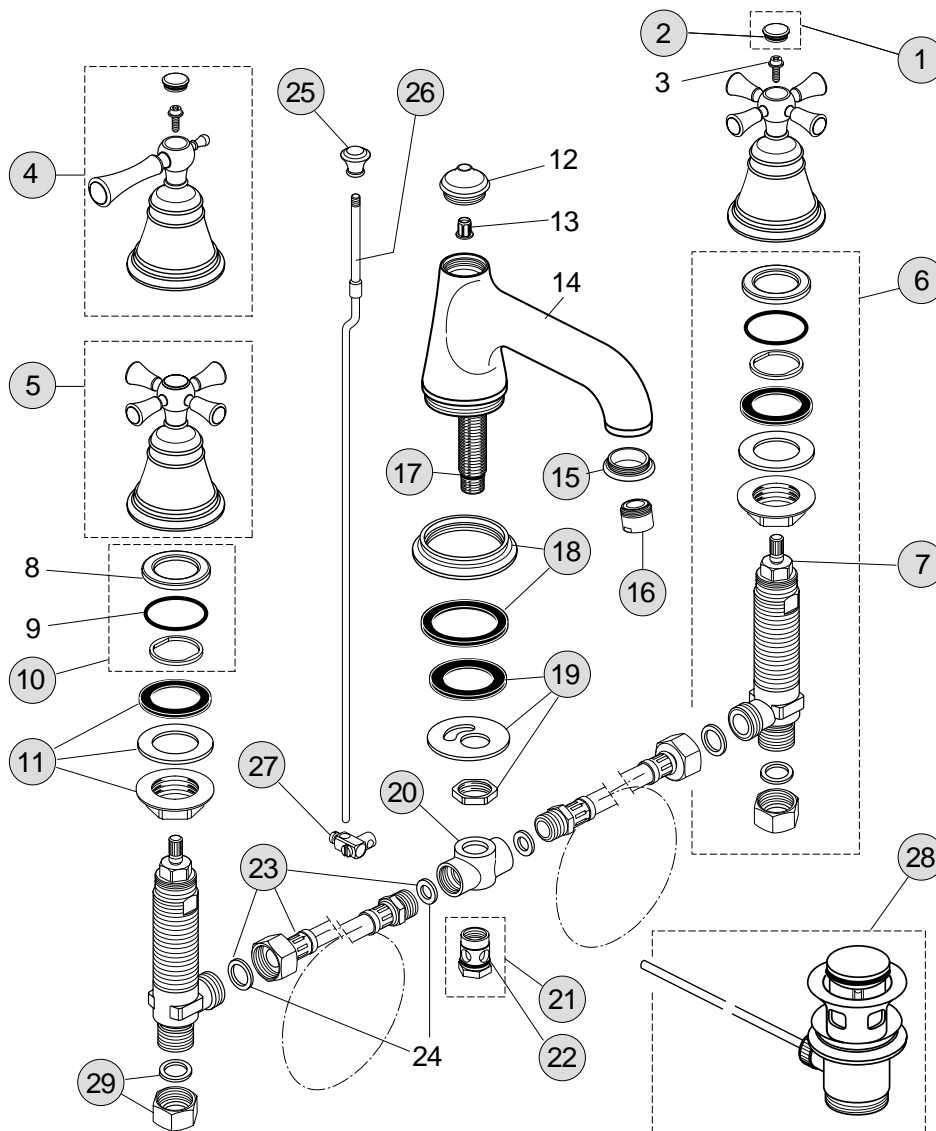

Pos.	Bezeichnung	Bestell-Nummer	Liefermenge
1	Dekorkappe	A860682..	1 St.
2	O-Ring Ø10 x 2 mm	A963495NU	1 Set
3	Bundschraube M4 x 12		
4	Hebelgriff komplett	A860681..	1 St.
5	Kreuzgriff komplett	A860680..	1 St.
6	Seitenventil rechtsschließend	A860684NU	1 St.
7	Oberteilkartusche rechtsschließend	H960104NU	1 St.
	Oberteilkartusche linksschließend	H960136NU	1 St.
8	Gewinding G 3/4		
9	O-Ring Ø32 x 3		
10	Distanzring + Pos. 8 + 9	H960628NU	1 St.
11	Befestigungs-Set	H960279NU	1 Set
12	Deckel		
13	Führungshülse		
14	Auslauf Waschtisch		
15	Dekorring Luftsprudler	A860858..	1 St.
16	Luftsprudler komplett	A960202..	1 St.
17	O-Ring Ø9 x 1,5 mm	A962963NU	1 Set
18	Dekorring m. Gummiring	H960625..	1 St.
19	Befestigungs-Set Auslauf	A962342NU	1 Set
20	T-Stück + Pos. 17, 21, 22	H960627NU	1 Set
21	Verschlussschraube komplett	A963007NU	1 St.
22	O-Ring Ø13 x 1,5 mm	A961330NU	1 St.
23	Druckschlauch G 1/2 x 3/8	A963197NU	1 St.
24	Dichtungen zu Pos. 23		
25	Zugknopf	H960622..	1 St.
26	Zugstange	H960623..	1 Set
27	Klemmstück komplett	A961875NU	1 St.
28	Ab- und Überlauf	A860614..	1 St.
29	Überwurfmutter komplett	H960013AT	1 St.