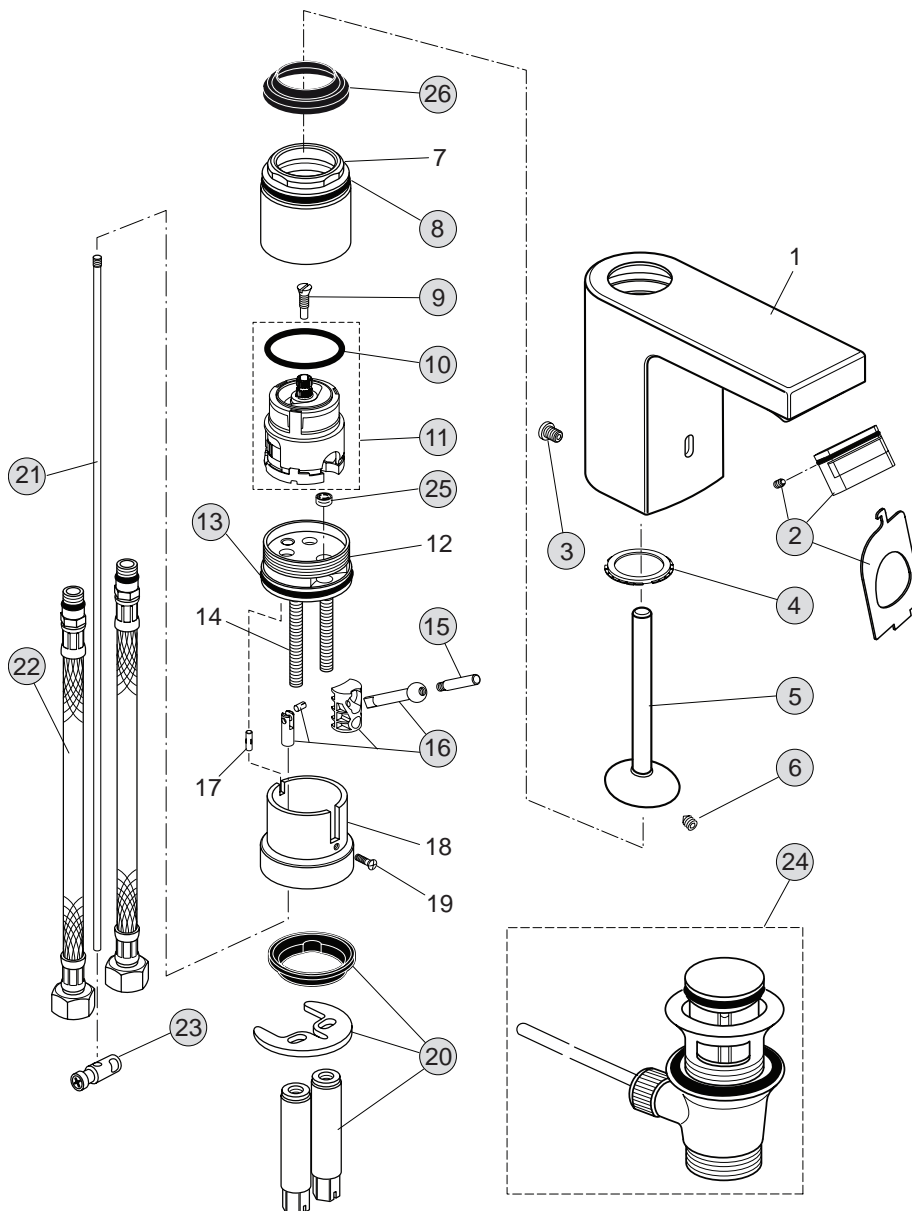

Oberflächen

AA Chrom

Produkt

Einhebel-Waschtischbatterie

Einhebel-Waschtischbatterie (ohne Ablaufgarnitur)

Artikel-Nr.

A4587AA

A4588AA

Durchfluss bei 3 bar