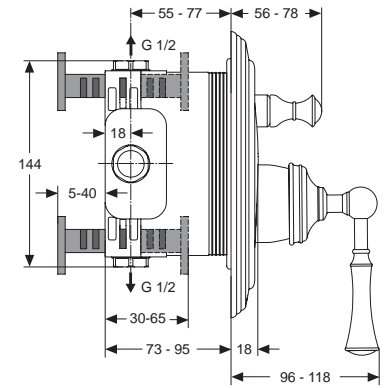

Oberflächen

- AA Chrom
- F6 Antik Nickel

Produkt

UP-Einhebel-Wannenbatterie
 Unterputzkörper EASY-Box

Artikel-Nr.

A5475..
 A1000NU

Durchfluss bei 3 bar

25,5 Liter/23,5 Liter