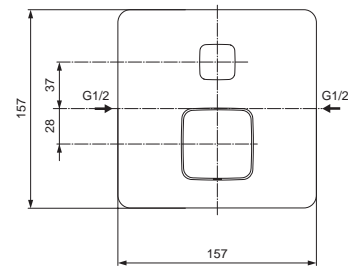

Oberflächen

AA Chrom

Produkt

UP-Bade-Thermostatatterie mit 2 Entnahmestellen G1/2

Unterputzkörper EASY-Box

Artikel-Nr.

H4505AA

A1000NU

Durchfluss bei 3 bar

23,1 Liter/21,8 Liter