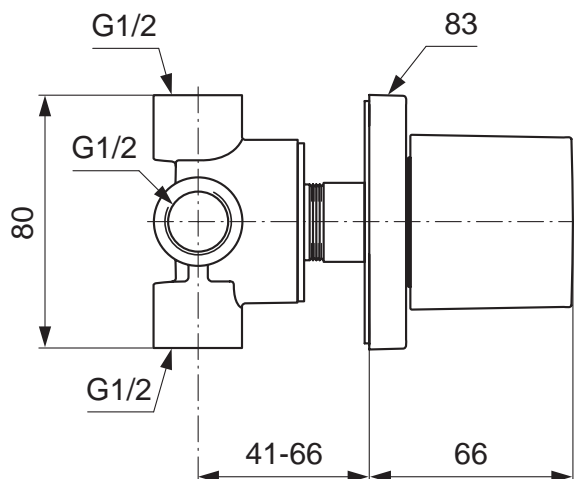

Oberflächen

AA Chrom

Produkt

Mehrwegeventil 3/2 und 4/3
Unterputzkörper 3/2
Unterputzkörper 4/3

Artikel-Nr.

Durchfluss bei 3 bar

H4508AA	
A3137NU	
A3136NU