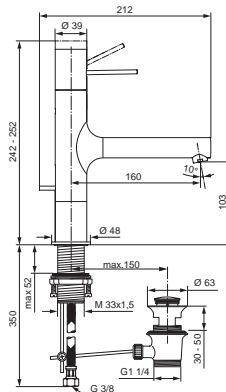

H4546..
H4547..