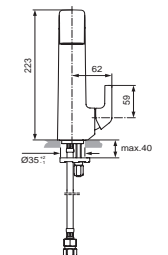

H4487..

Oberflächen

AA Chrom

Produkt

Produkt	Artikel-Nr.	Durchfluss bei 3 bar
Einhebel-Waschtischbatterie mit Ablaufgarnitur	H4484AA	4,5 Liter
Einhebel-Waschtischbatterie ohne Ablaufgarnitur	H4485AA	4,5 Liter
Einhebel-Waschtischbatterie mit Ablaufgarnitur	H4486AA	4,5 Liter
Einhebel-Waschtischbatterie ohne Ablaufgarnitur	H4487AA	4,5 Liter