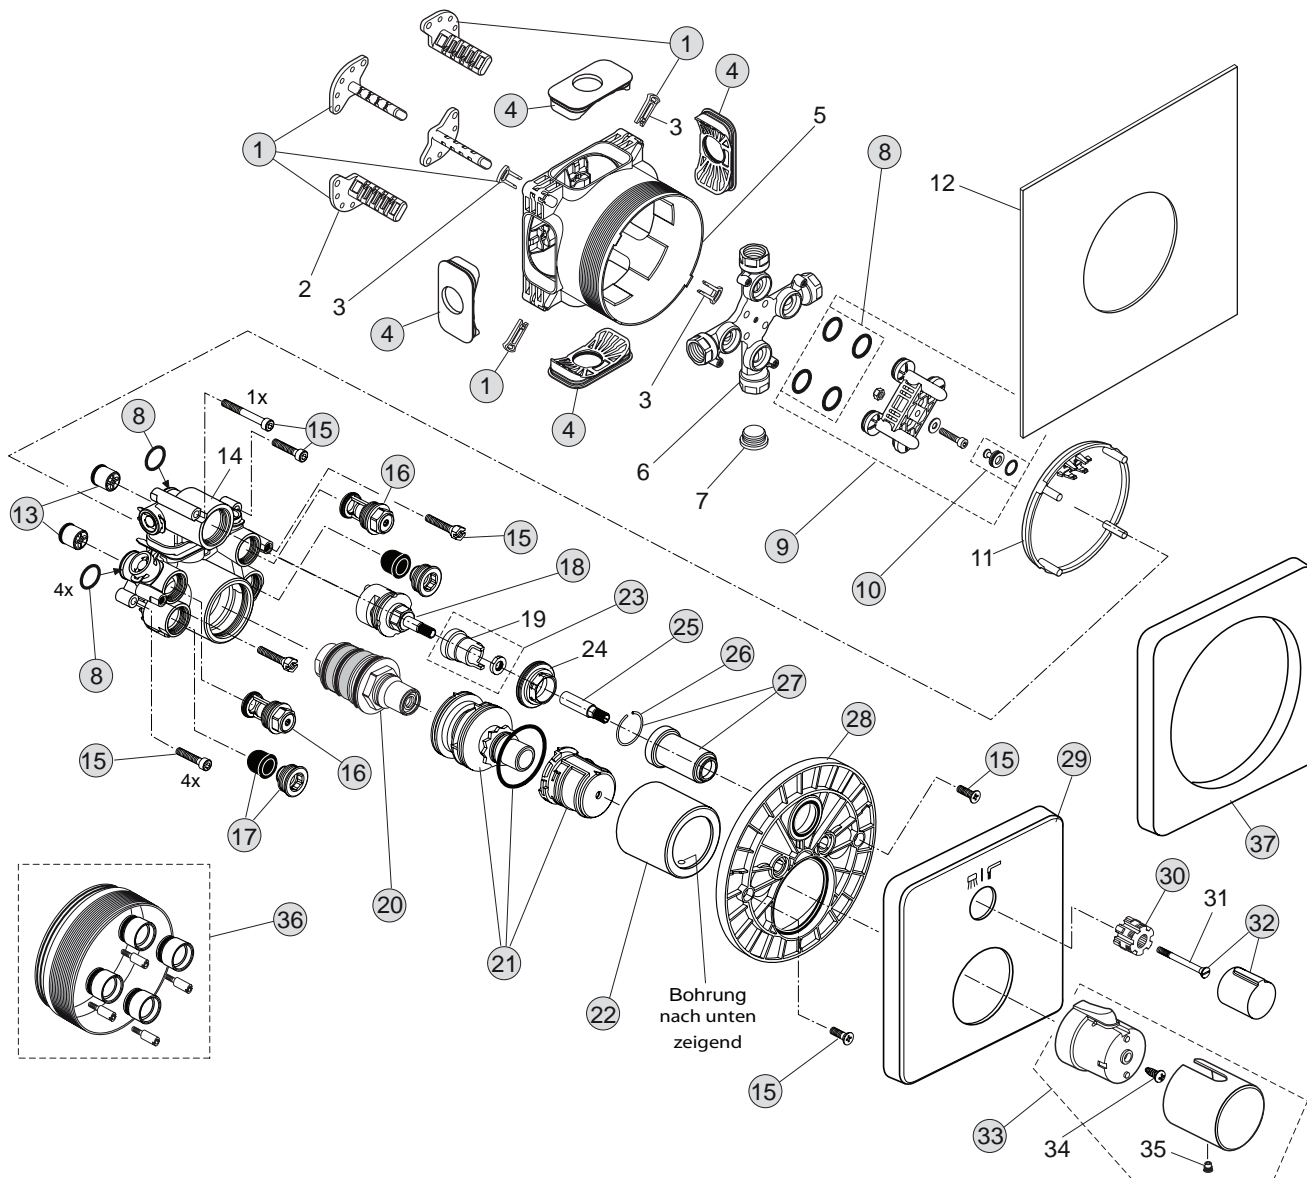

Produkt

Artikel-Nr.

Durchfluss bei 3 bar

UP-Bade-Thermostatatterie

A5456AA

23,1 Liter/21,9 Liter

Unterputzkörper EASY-Box

A1000NU

Pos.	Bezeichnung	Bestell-Nummer	Liefermenge
1	Versteller für Einbautiefe Riegel	A963131NU	1 Set
2	Höhenversteller		
3	Riegel (in Pos. 1 enthalten)		
4	Seitendichtung	A963132NU	1 Set
5	UP-Box		
6	MS-Kreuz/Rohranschluss		
7	Stopfen		
8	O-Ring Ø17 x 2,5 mm	A963143NU	1 Set
9	Spüleinsatz komplett mit O-Ringen und Scheiben	A963146NU	1 Set
10	Absperrstopfen mit O-Ring Ø12 x 1,5 mm	A963147NU	1 St.
11	Deckel für UP-Box		
12	Vlies für UP-Box		
13	Rückflussverhinderer	A962594NU	2 St.
14	UP-Körper für Einhebelmischer Wanne (DVGW)		
15	Schraubenset komplett	A960890NU	1 Set
16	Absperrventil komplett	A960706NU	2 St.
17	Geräuschkämpfer komplett	A960891NU	1 St.
18	Stop- und Umschaltventil	A962480NU	1 St.
19	Anschlag		
20	Thermostatkartusche G3/4	A963564NU	1 Set
21	Temperaturverstellung komplett	A963427NU	1 Set
22	Abdeckkappe für Thermostatkartusche	A962391AA	1 St.
23	Anschlag mit Kulissee	A962481NU	1 Set
24	Klemmmutter M36x1		
25	Spindelverlängerung Thermostat	A960899NU	1 St.
26	Sprengring	A962368NU	1 St.
27	Abdeckhülse für Oberteilkartusche / Umschaltventil	A962384AA	1 St.
28	Rosettenhalter komplett	A960895NU	1 Set
29	Rosette mit Logo	A962648AA	1 St.
30	Griffaufnahme	A961659NU	1 St.
31	Schraube für Griffhaube		
32	Mengenregelgriff Thermostat	A962388AA	1 St.
33	Temperaturgriff komplett	A960036AA	1 St.
34	Ejot-PT-Schraube KB50x10		
35	Gewindestift M5x5 DIN 916		
36	Verlängerungsset 20 mm für zu tiefen Einbau	A960704NU	1 Set
	Verlängerungsset 40 mm für zu flachen Einbau	A962476NU	1 Set
37	Distanzrahmen	A962475AA	1 St.