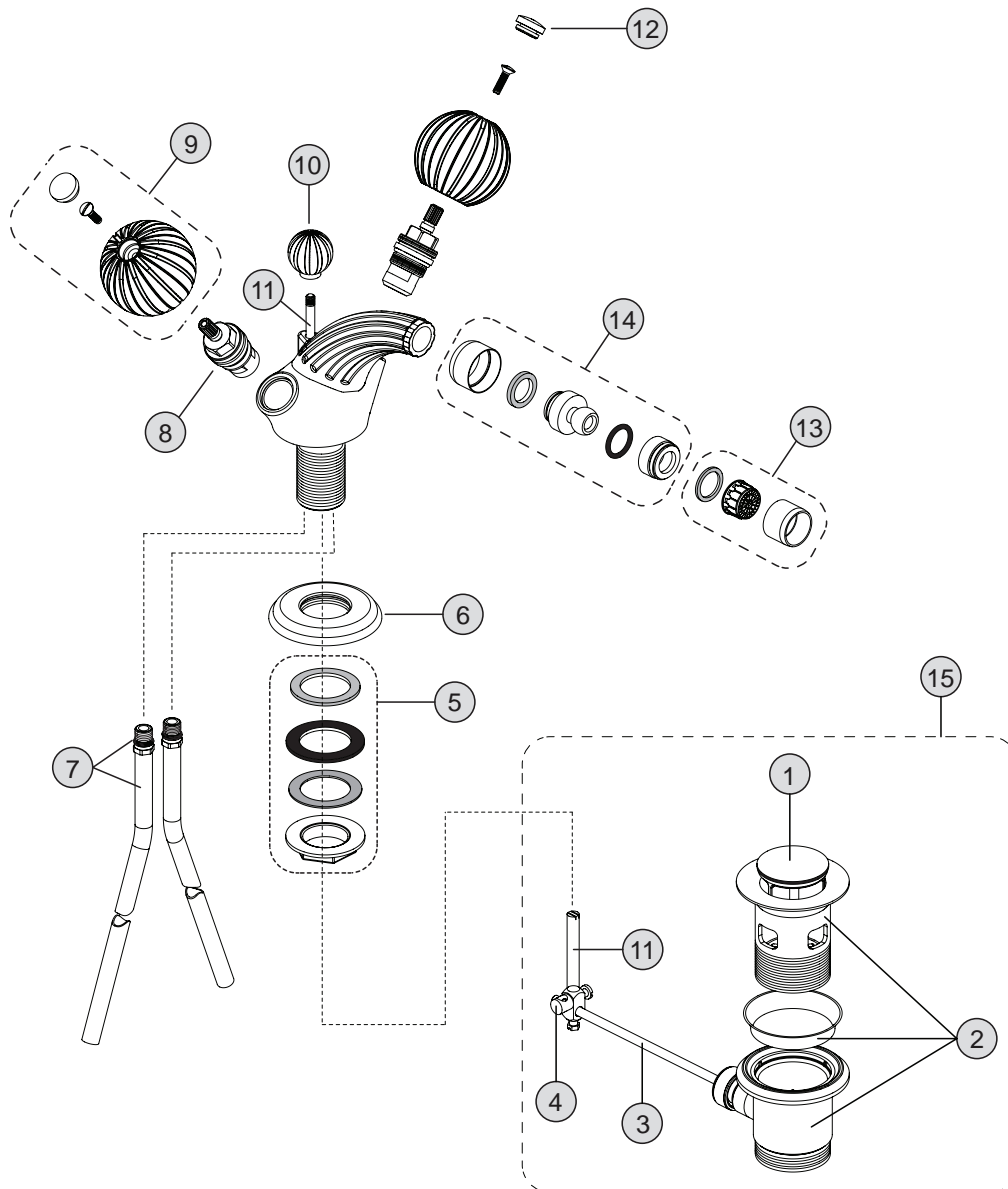

Oberflächen

- A4 Gold
- H3 Chrom/Gold

Produkt

Einloch-Bidetatterie

Artikel-Nr.

H3802..

Durchfluss bei 3 bar

Pos.	Bezeichnung	Bestell-Nummer	Liefermenge
1	Exzenterstopfen	H960100..	1 St.
2	Exzenter ohne Stopfen	H960101..	1 St.
3	Plungerstange	H960102..	1 St.
4	Klemmstück	H960103..	1 St.
5	Befestigungs-Set M28x1,5	H960098NU	1 Set
6	Rosette / Sockelring	H960298..	1 St.
7	Zuflussrohr Ø10 komplett	H960806..	1 St.
8	Oberteil-Kartusche G1/2	H960104NU	1 St.
9	Knopf / Armaturengriff	H960112..	1 Set
10	Zugknopf	H960751..	1 St.
11	Zugstange	H960750..	1 St.
12	Griffkappe	H960616..	1 St.
13	Luftsprudler komplett M22x1	H960114..	1 St.
14	Hülse mit Kugelgelenk M22x1 und Dichtung	H960120..	1 Set
15	Ab- und Überlauf komplett	H3699..	1 St.