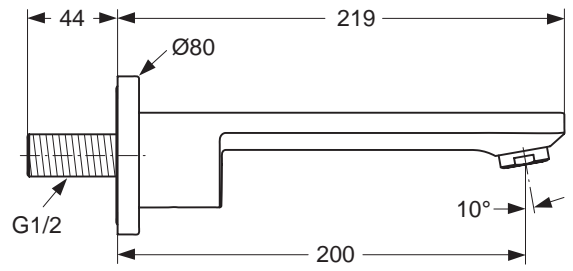

Oberflächen

AA Chrom

Produkt

Wandauslauf

Artikel-Nr.

A5588AA

Durchfluss bei 3 bar