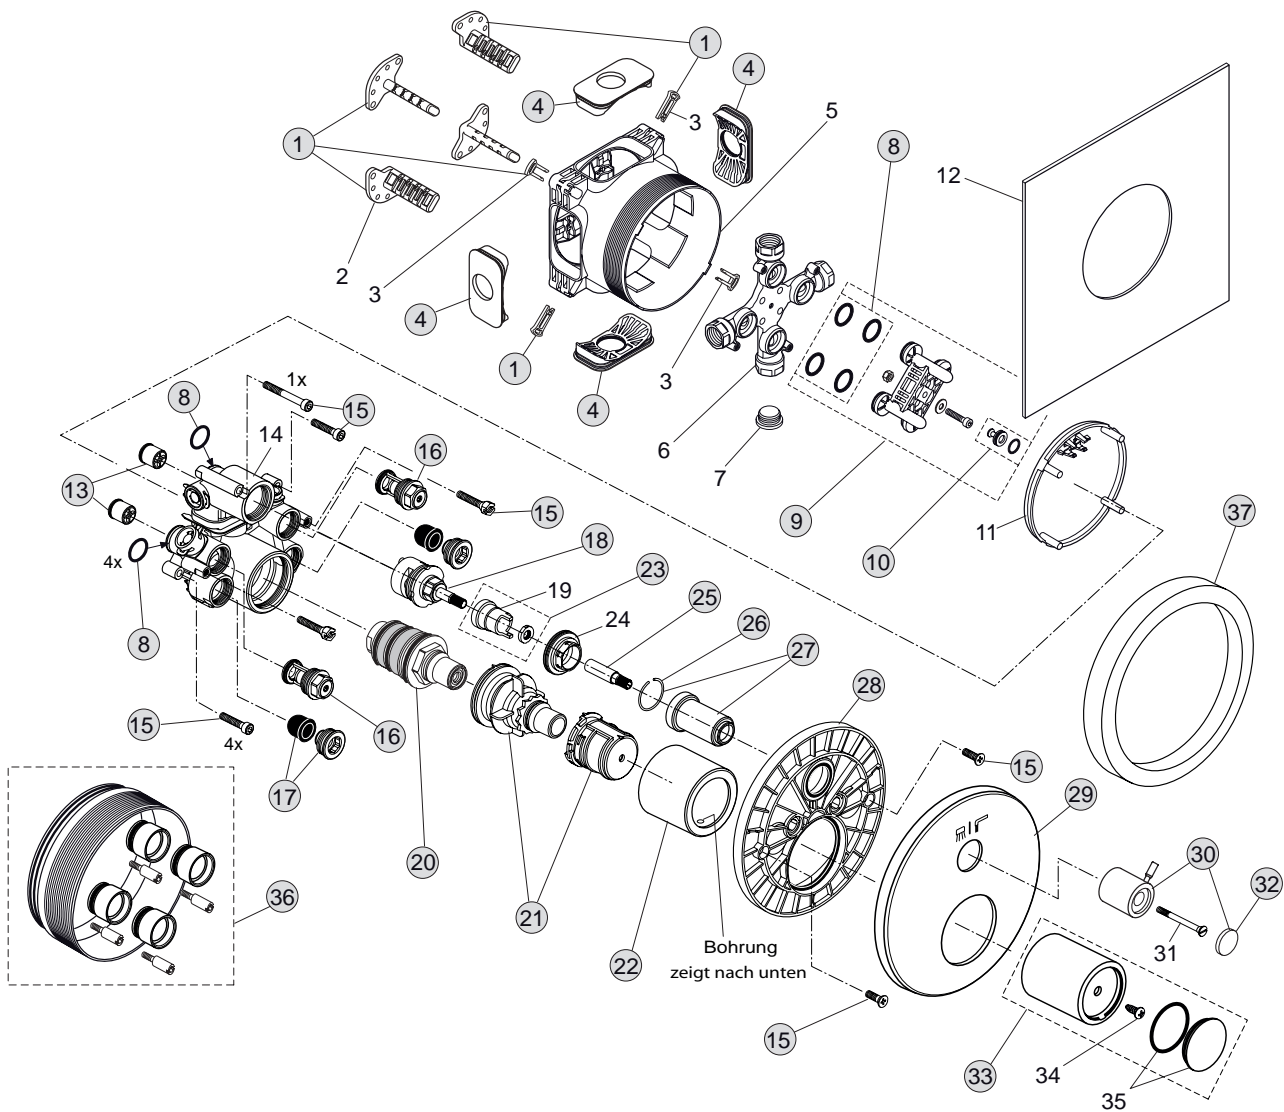

Durchfluss bei 3 bar

A1000NU