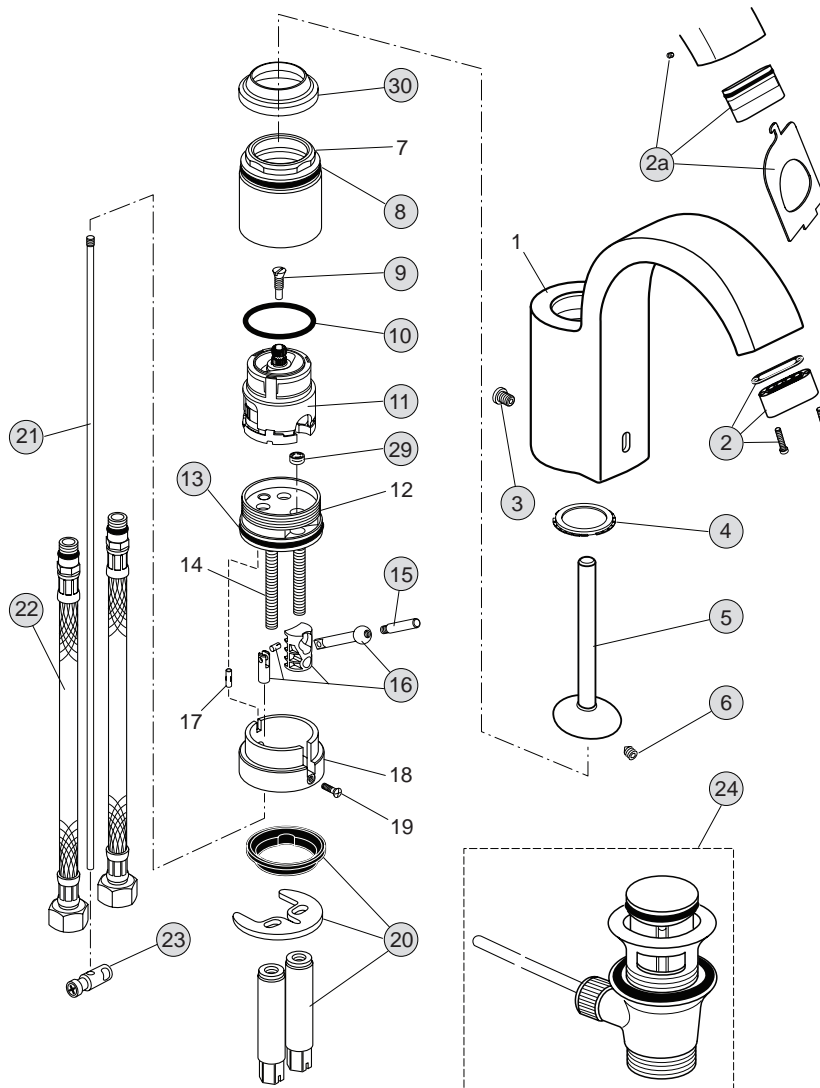

Oberflächen

AA Chrom

Produkt

Einhebel-Waschtischbatterie

Einhebel-Waschtischbatterie (ohne Ablaufgarnitur)

Artikel-Nr.

A5330AA

A5331AA

Durchfluss bei 3 bar

6 Liter

6 Liter