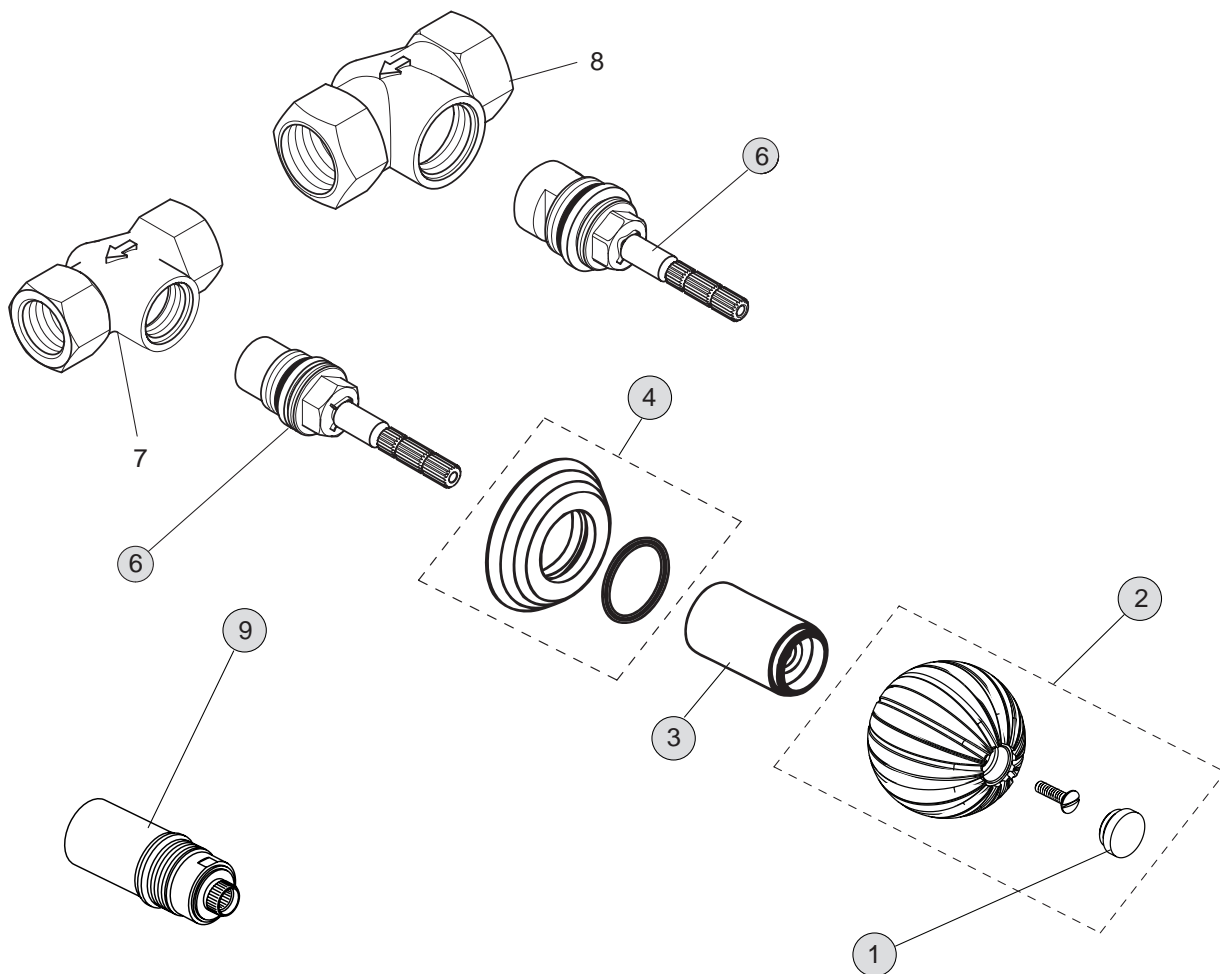

Oberflächen

- A4 Gold
- H3 Chrom/Gold

Produkt	Artikel-Nr.	Durchfluss bei 3 bar
UP-Ventil G1/2 und G3/4	H3649..	
Unterputzkörper G1/2	H3619NU	
Unterputzkörper G3/4	H3638NU