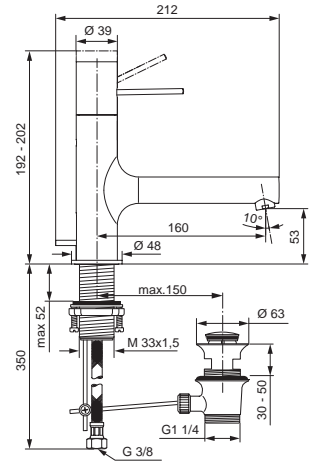

H4540..
H4541..