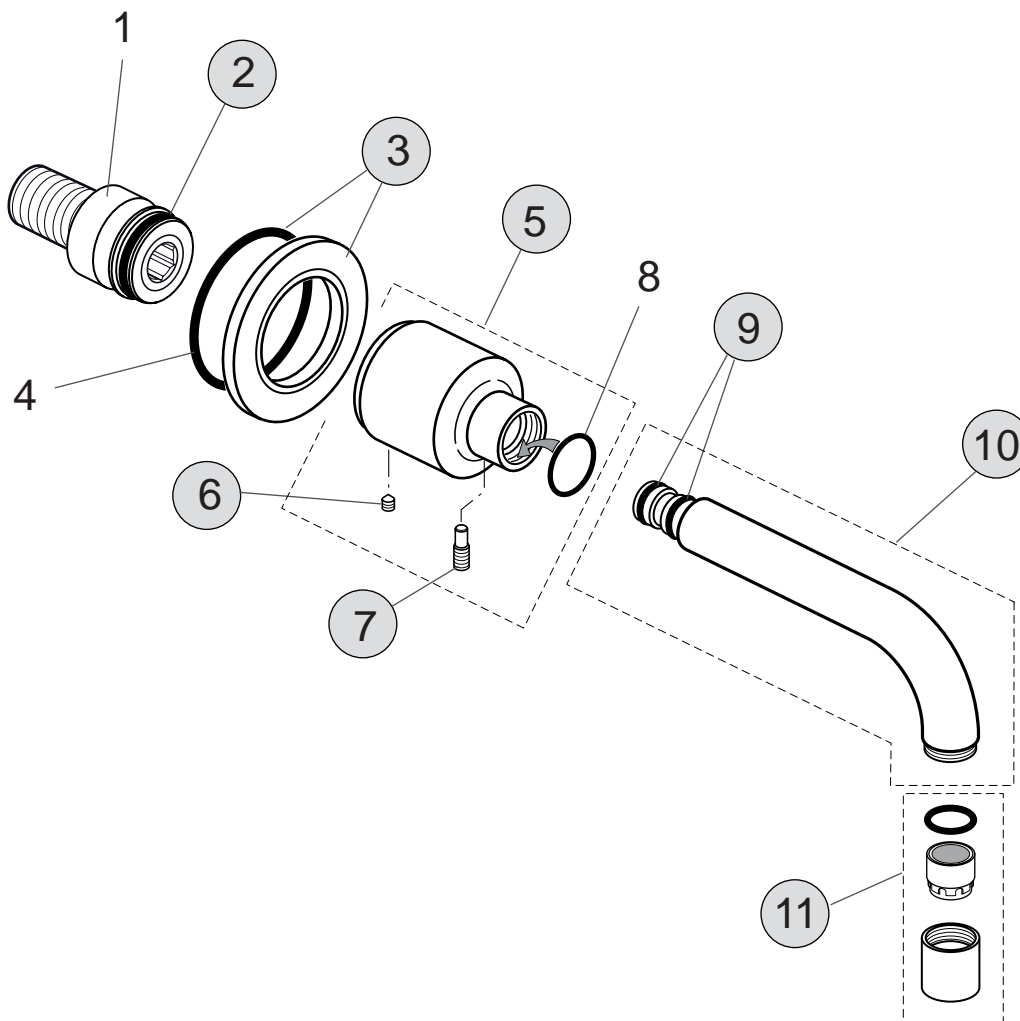

Produkt

Wandauslauf

Artikel-Nr.

H2026AA

Durchfluss bei 3 bar