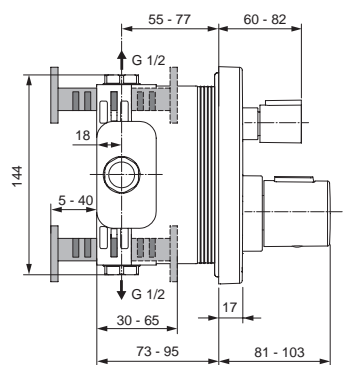

Oberflächen

AA Chrom

Produkt

UP-Wannen-Thermostatatterie G1/2 (eigensicher gem. DIN EN 1717)

Unterputzkörper EASY-Box

Artikel-Nr.

H4561AA

A1000NU

Durchfluss bei 3 bar

23,1 Liter/21,9 Liter