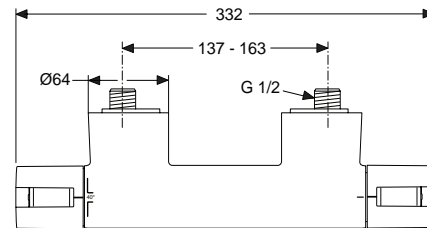

Oberflächen

AA Chrom

Produkt

AP-Brausethermostat

Artikel-Nr.

A5575AA

Durchfluss bei 3 bar