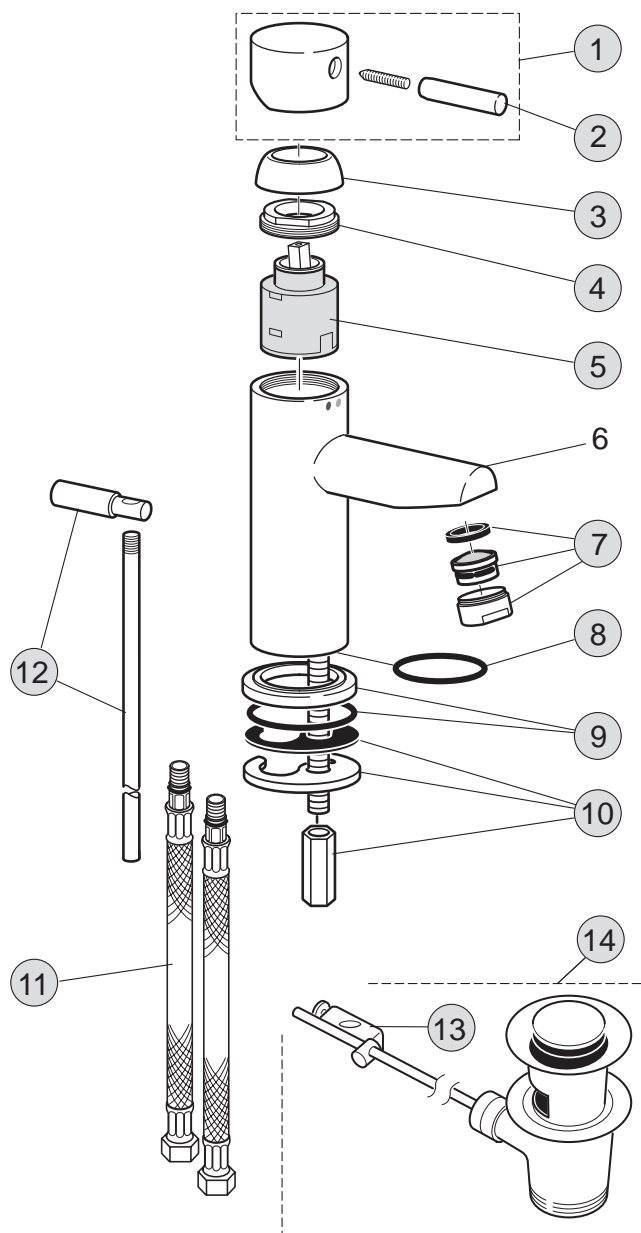

Produkt

Artikel-Nr.

Durchfluss bei 3 bar

Einhebel-Waschtischbatterie

F1269AA

Einhebel-Waschtischbatterie (ohne Ablaufgarnitur)

F1271AA