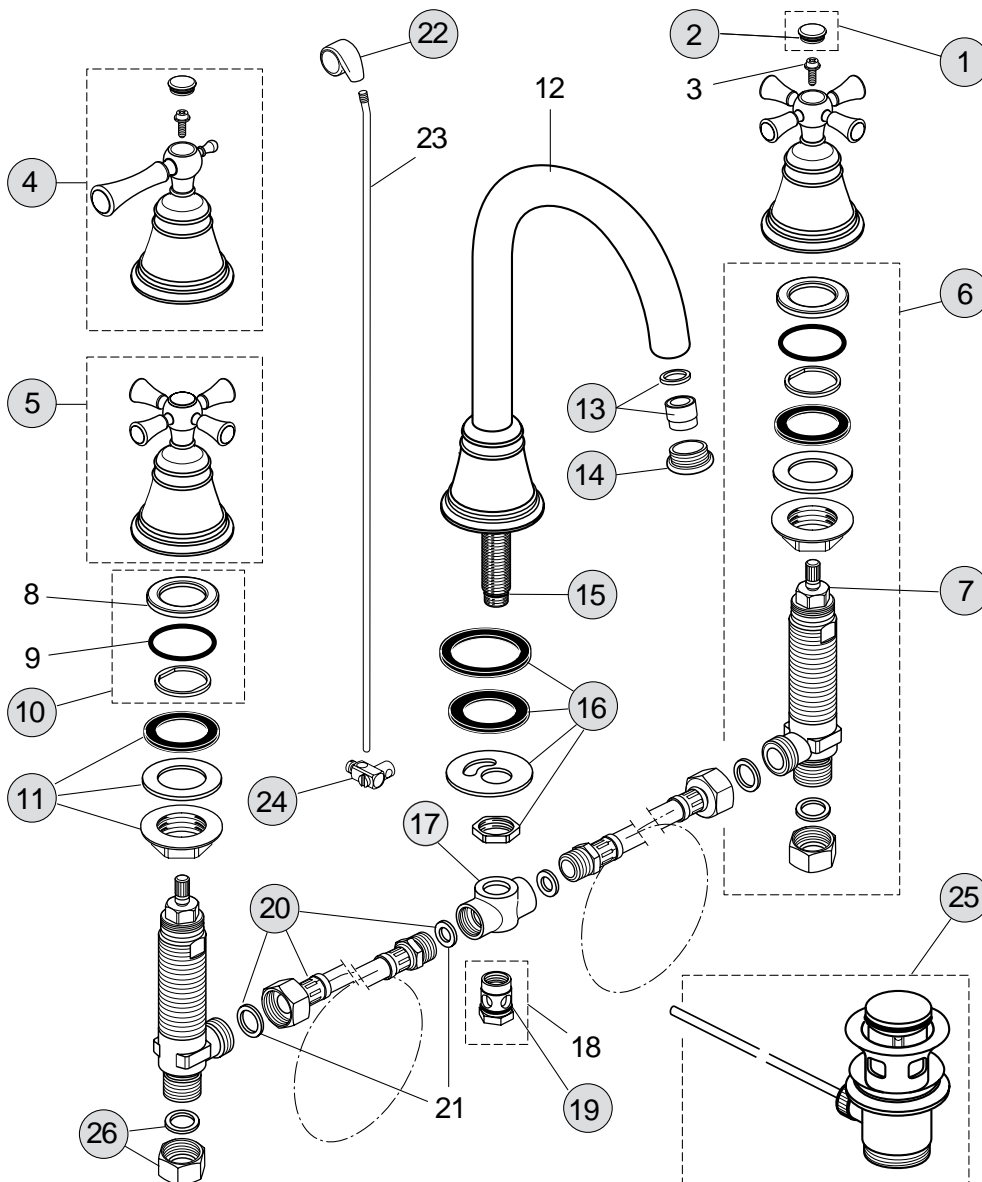

Durchfluss bei 3 bar

8,5 Liter