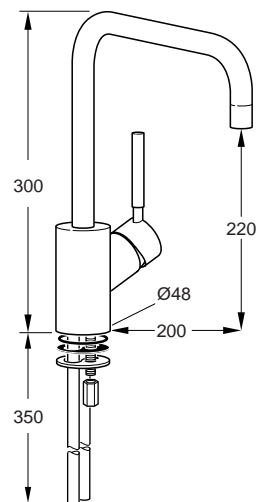

Baujahr:

TeDo-SP-2015-03-16