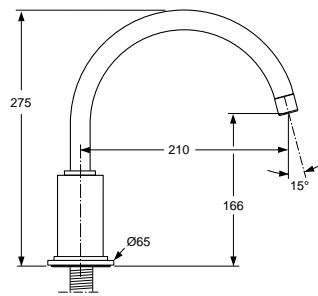

Baujahr:

TeDo-SP-2015-01-26