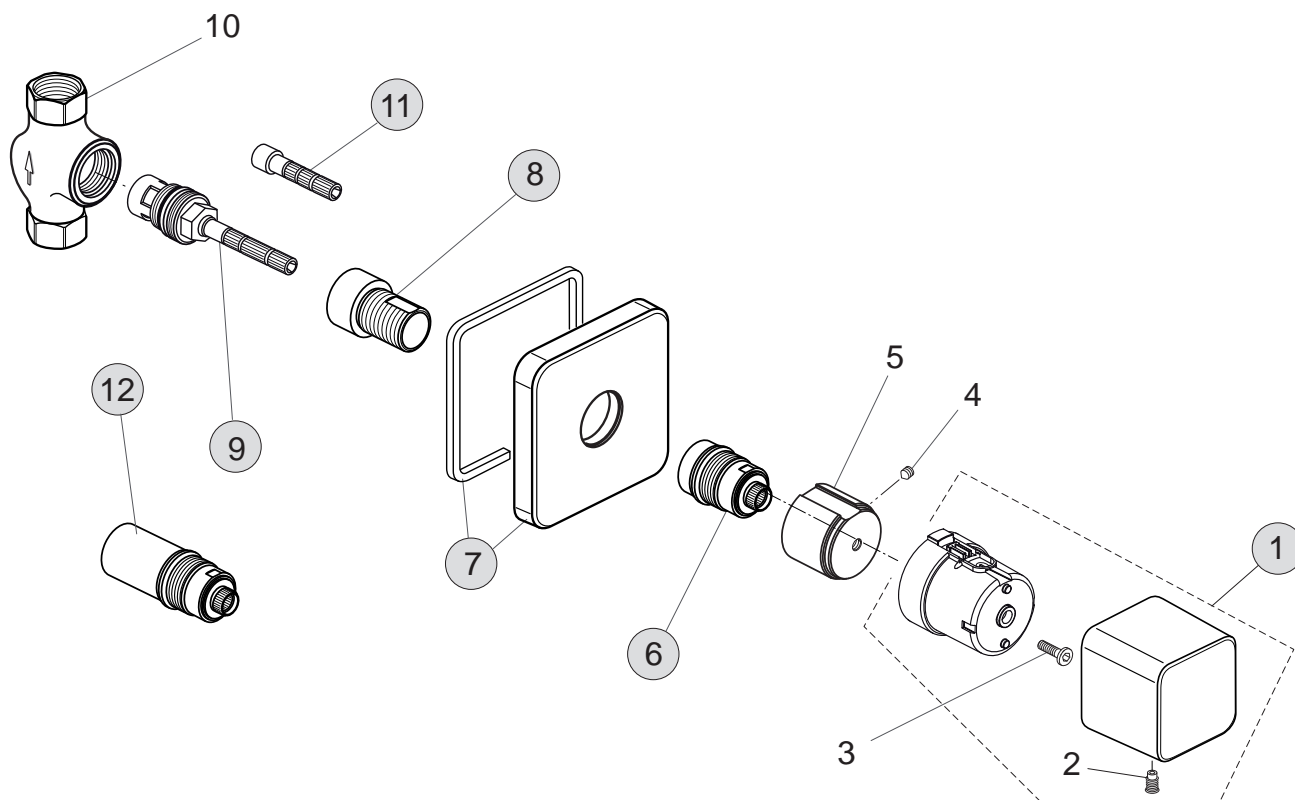

Produkt

Produkt	Artikel-Nr.	Durchfluss bei 3 bar
UP-Ventil G1/2 und G3/4	H4507AA	
Unterputzkörper G1/2	H3619NU	
Unterputzkörper G3/4	H3638NU