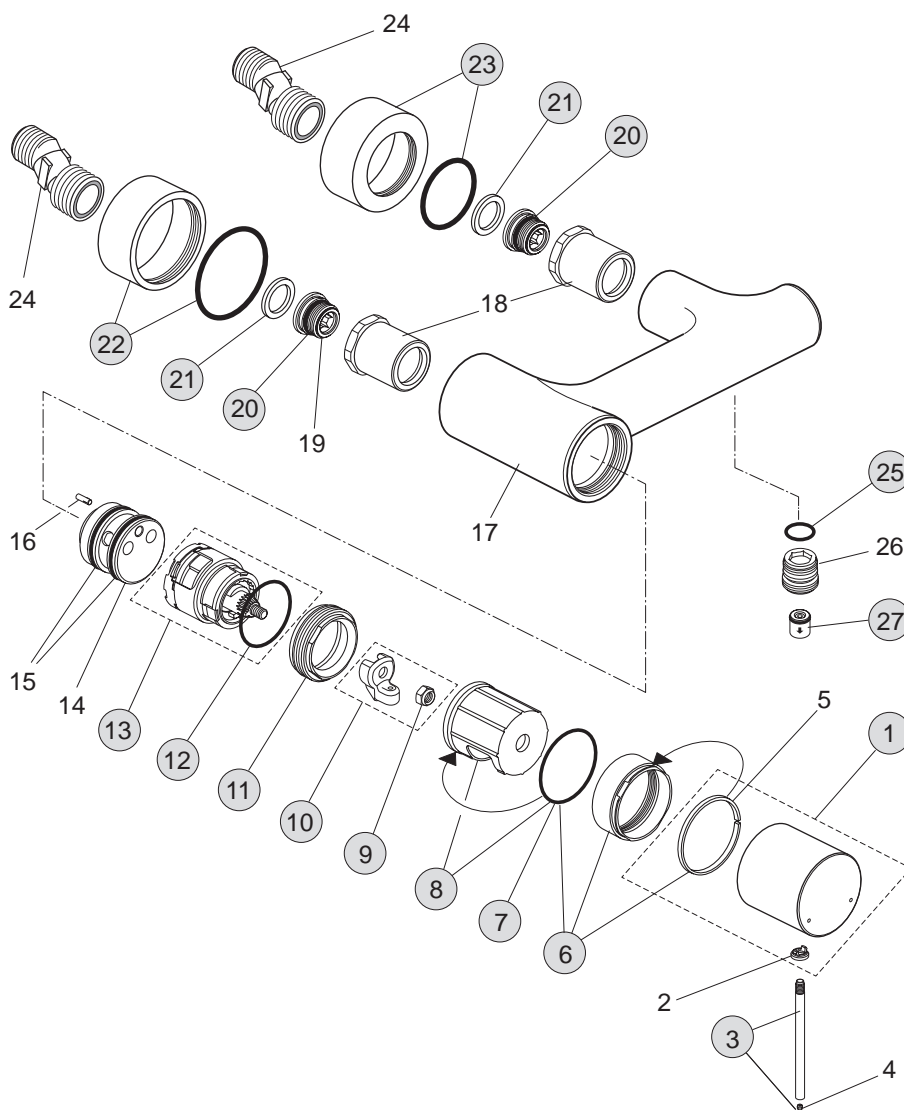

Durchfluss bei 3 bar

39 Liter