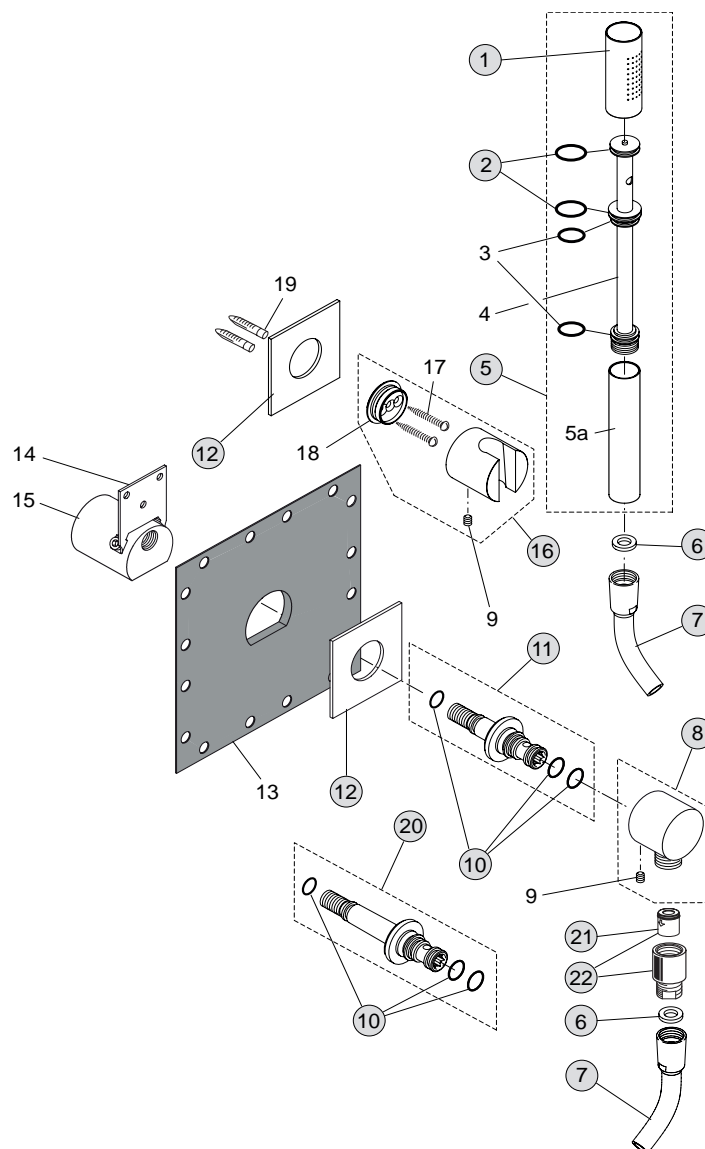

Durchfluss bei 3 bar

Handbrause-Set mit Wandhalter für Handbrause

F1321AA

Wandhalter für Handbrause

F1631AA