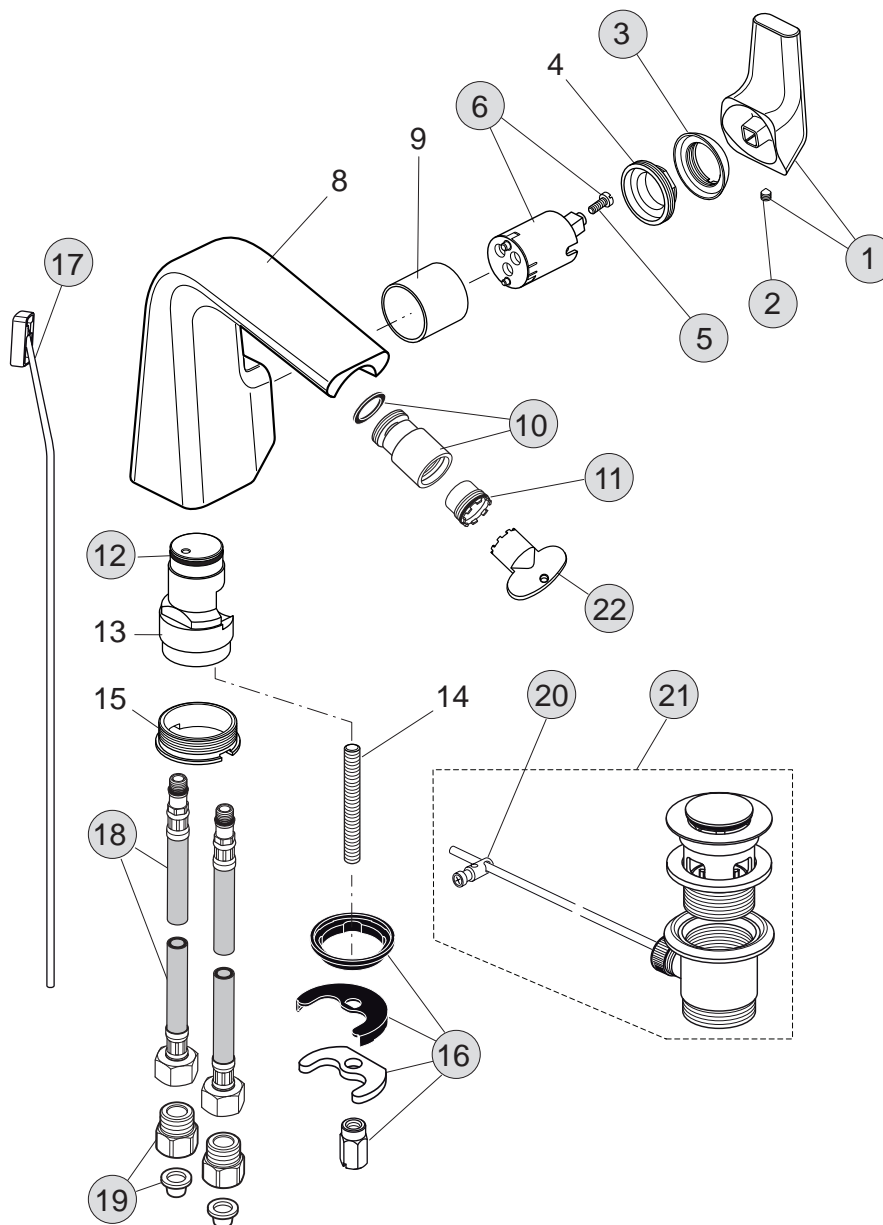

Oberflächen

AA Chrom

Produkt

Einhebel-Bidetatterie

Artikel-Nr.

H4494AA

Durchfluss bei 3 bar

6 Liter