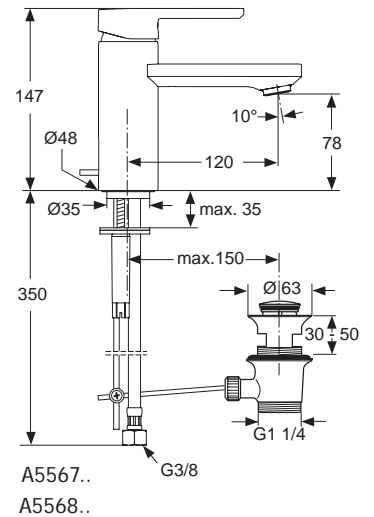

Oberflächen

AA Chrom

Produkt

Einhebel-Küchenarmatur

Artikel-Nr.

H3140AA

Durchfluss bei 3 bar

Pos.	Bezeichnung	Bestell-Nummer	Liefermenge
1	Siebeinsatz + Dichtung	A960308NU	1 St.
2	Luftsprudler komplett	H962196AA	1 St.
3	Seitenbrause	H962202AA	1 St.
4	Met. Schl. Konus G1/2 x 1250mm	A961246AA	1 St.
5	Brausehalter komplett	H962212AA	1 St.
6	Gewicht komplett	A961234NU	1 St.
7	Griff	A860602AA	1 St.
8	Dichtung	A860601NU	1 St.
9	Gewindestift	A860603NU	1 St.
10	Kartusche MP Joy Stick	A860606NU	1 St.
11	Diverter + Sicherungsring	A963646AA	1 St.
12	Dichtungsset	H962198NU	1 Set
13	O-Ring 37 x 3	A961243NU	1 St.
14	Befestigungsset	A960263NU	1 Set
15	Befestigungsschraube	H962201NU	1 St.
16	O-Ring-Set	H962197NU	1 Set
17	Flex. Schlauch	H962200NU	1 St.
18	Druckschlauch 3/8	A963305NU	1 St.
19	Stützschraube	A860605NU	1 St.
20	O-Ring 34,59 x 2,62 mm	A860604NU	1 St.
21	Dicht-Membran	A960681NU	1 St.