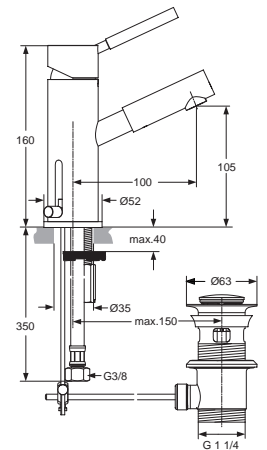

Baujahr:

TeDo-SP-2015-03-09

F1283..
F1284..

Oberflächen

AA Chrom

Produkt

Einhebel-Waschtischbatterie

Einhebel-Waschtischbatterie (ohne Ablaufgarnitur)

Artikel-Nr.

F1283AA

F1284AA

Durchfluss bei 3 bar