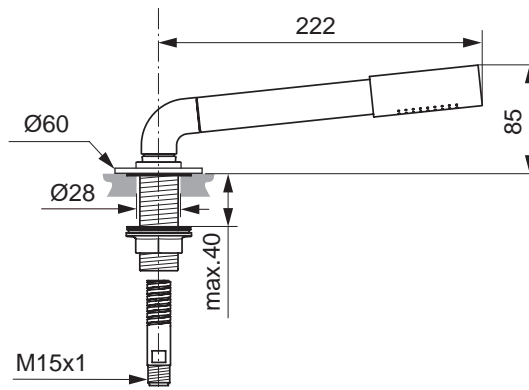

Oberflächen

AA Chrom

Produkt

Schlupfbrausegarnitur

Artikel-Nr.

H4565AA

Durchfluss bei 3 bar

Pos.	Bezeichnung	Bestell-Nummer	Liefermenge
1	Handbrause mit Durchflussbegrenzer 8l/min.	A3608AA	1 St.
2	Durchflussbegrenzer 8l/min.		
3	Anschlussbogen 96° mit RV-Patrone für Handbrause	F960865AA	1 St.
4	Dichtung Ø20,8x14,5x2,5		
5	Kunststoffeinsatz		
6	Schlauchdurchführung		
7	O-Ring Ø32x2,5		
8	Befestigungsset	H960279NU	1 Set
9	Brauseschlauch G1/2, M15x1 / 175 mm lang	H961444AA	1 St.
10	Druckschlauch G1/2, 600 mm lang	A962823NU	1 St.