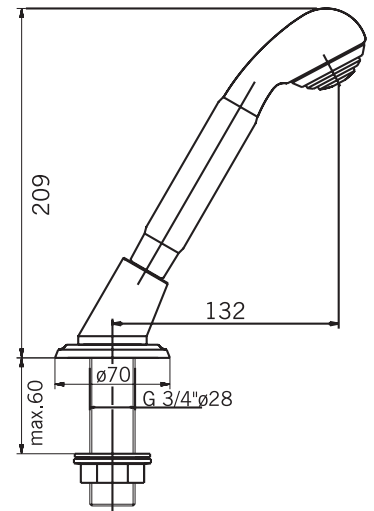

Oberflächen

A4 Gold

Produkt

Schlupfbrausegarnitur

Artikel-Nr.

H3966A4

Durchfluss bei 3 bar

Pos.	Bezeichnung	Bestell-Nummer	Liefermenge
1	Handbrause komplett	H961347A4	1 St.
2	Durchflussbegrenzer 14l/min	H960839NU	1 St.
3	Brauseschlauch G1/2 - M15x1 x1750mm lang	H960440A4	1 St.
4	Handbrausehalter	H960433A4	1 St.
5	Gewinderohr / Rohrschaft	H960441NU	1 St.
6	Rosette m. O-Ring	H960965A4	1 St.
7	O - Ring Ø50 x 3	H960966NU	1 St.
8	Befestigungs-Set Brause	H960279NU	1 Set
9	Flexschlauch M15x1 - G1/2 x 600mm lang	H960185NU	1 St.