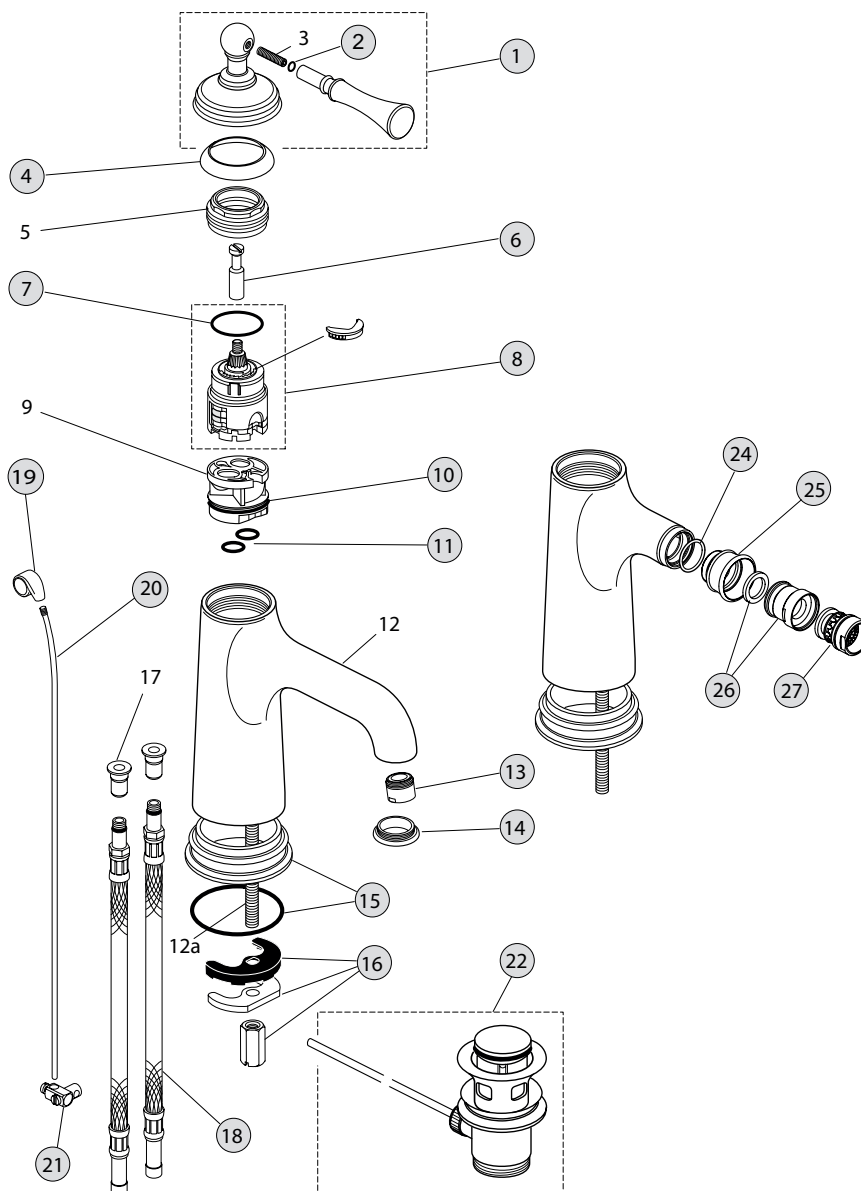

Pos.	Bezeichnung	Bestell-Nummer	Liefermenge
1	Griffhebel komplett	A860811..	1 St.
2	O-Ring Ø4 x 1,2 mm	A860812NU	1 St.
3	Gewindestift M5 x 25		
4	Abdeckkappe	A962836..	1 St.
5	Gewinding M43 x 1,5 mm		
6	Befestigungshülse	A860813AT	1 St.
7	O-Ring Ø35 x 3,2	A962715NU	1 St.
8	Kartusche Multiport komplett	A860621NU	1 St.
9	Einsatzstück (Noryl)		
10	O-Ring Ø34,65 x 1,78 mm	A962848NU	1 Set
11	O-Ring Ø10 x 2 mm	A963495NU	1 Set
12	Batteriekörper		
12a	Stehbolzen M8 x 92		
13	Luftsprudler komplett	A860688..	1 St.
14	Dekorring Luftsprudler	A860858..	1 St.
15	Dekorring m. Gummiring	A860857..	1 St.
16	Befestigungs-Set Auslauf	A960401NU	1 Set
17	Adapter f. Flexschlauch		
18	Anschl. Schl. M8x1/10	A962045NU	1 St.
19	Zugknopf verklebt m. Pos. 20	A860856..	1 St.
20	siehe Pos. 19		
21	Klemmstück komplett	A961875NU	1 St.
22	Ab- und Überlauf	A860614..	1 St.
24	O-Ring 18,77 x 1,78 mm	A962529NU	1 St.
25	Dekorring	A960543..	1 St.
26	Kugelgelenk M24X1	A960063..	1 St.
27	Strahlregler M24X1 -A-	A960321..	1 St.