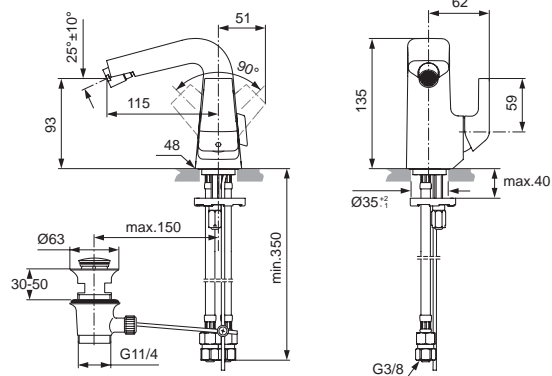

Oberflächen

AA Chrom

Produkt

Einhebel-Bidetatterie

Artikel-Nr.

H4494AA

Durchfluss bei 3 bar

6 Liter