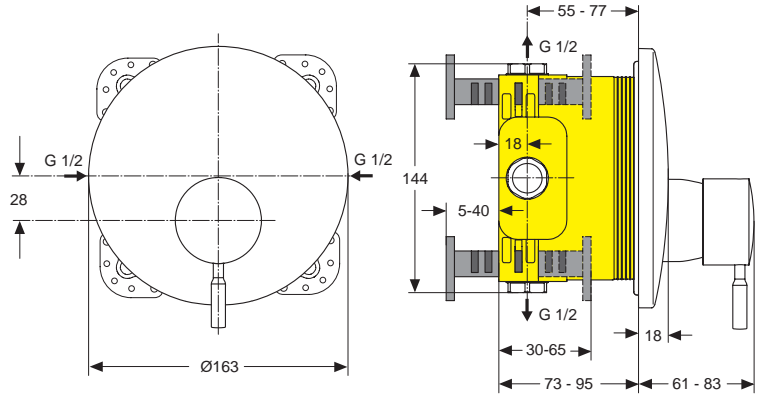

Oberflächen

AA Chrom

Produkt

UP-Einhebel-Brausebatterie

Unterputzkörper EASY-Box

Artikel-Nr.

A5470AA

A1000NU

Durchfluss bei 3 bar

28 Liter