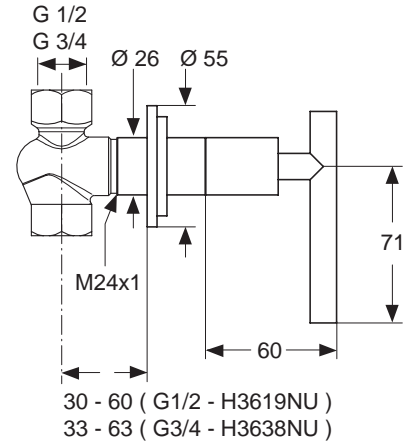

L4500..

Oberflächen

AA Chrom

Produkt

- UP-Ventil G1/2 und G3/4 mit Hebelgriff
- UP-Ventil G1/2 und G3/4 mit Kreuzgriff
- Unterputzkörper G1/2
- Unterputzkörper G3/4

Artikel-Nr.

Durchfluss bei 3 bar

UP-Ventil G1/2 und G3/4 mit Hebelgriff	L4500AA	
UP-Ventil G1/2 und G3/4 mit Kreuzgriff	L4534AA	
Unterputzkörper G1/2	H3619NU	
Unterputzkörper G3/4	H3638NU