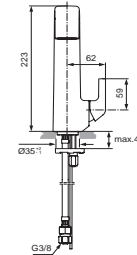

H4486..

Oberflächen

AA Chrom

Produkt

Produkt	Artikel-Nr.	Durchfluss bei 3 bar
Einhebel-Waschtischbatterie mit Ablaufgarnitur	H4484AA	4,5 Liter
Einhebel-Waschtischbatterie ohne Ablaufgarnitur	H4485AA	4,5 Liter
Einhebel-Waschtischbatterie mit Ablaufgarnitur	H4486AA	4,5 Liter
Einhebel-Waschtischbatterie ohne Ablaufgarnitur	H4487AA	4,5 Liter