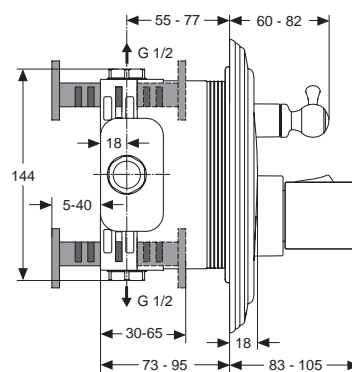

Oberflächen

- AA Chrom
- F6 Antik Nickel

Produkt

Artikel-Nr.

Durchfluss bei 3 bar

UP-Einzel-Thermostatbatterie

A5479..

29,8 Liter

Unterputzkörper EASY-Box

A1000NU