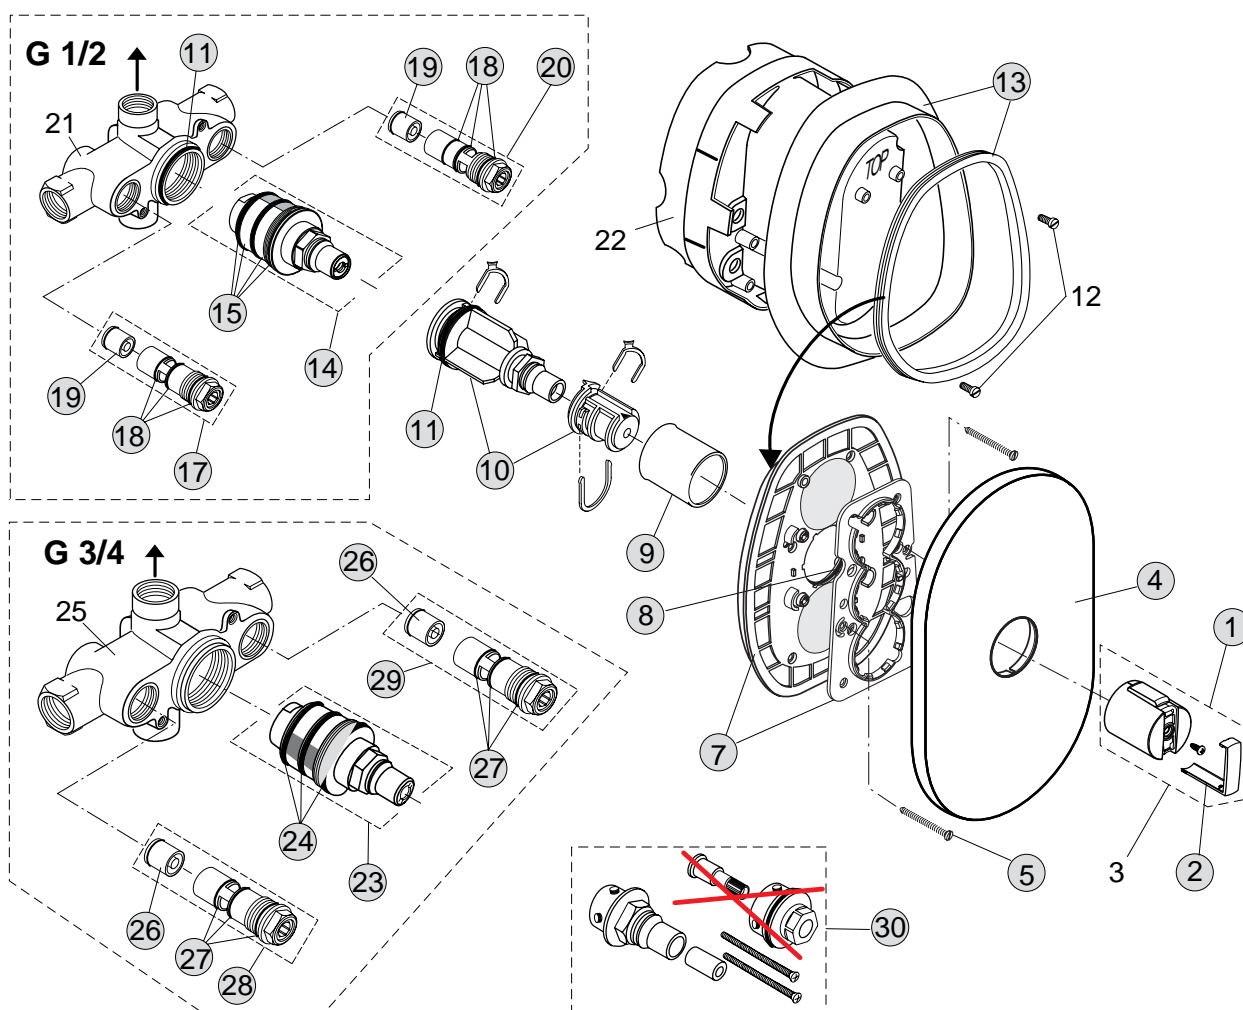

Produkt

Artikel-Nr.

Durchfluss bei 3 bar

UP-Zentral-Thermostatbatterie G1/2 und G3/4

A5585AA

Unterputzkörper G1/2

A2354NU

Unterputzkörper G3/4

A2659NU