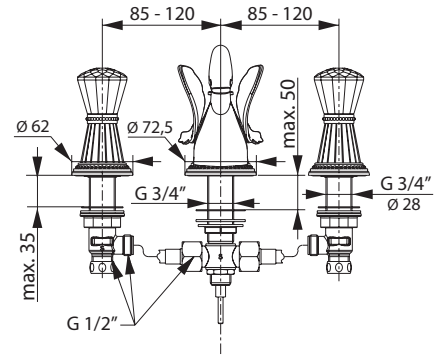

Oberflächen

A4 Gold

Produkt

Dreiloch-Waschtischbatterie

Artikel-Nr.

H3978A4

Durchfluss bei 3 bar