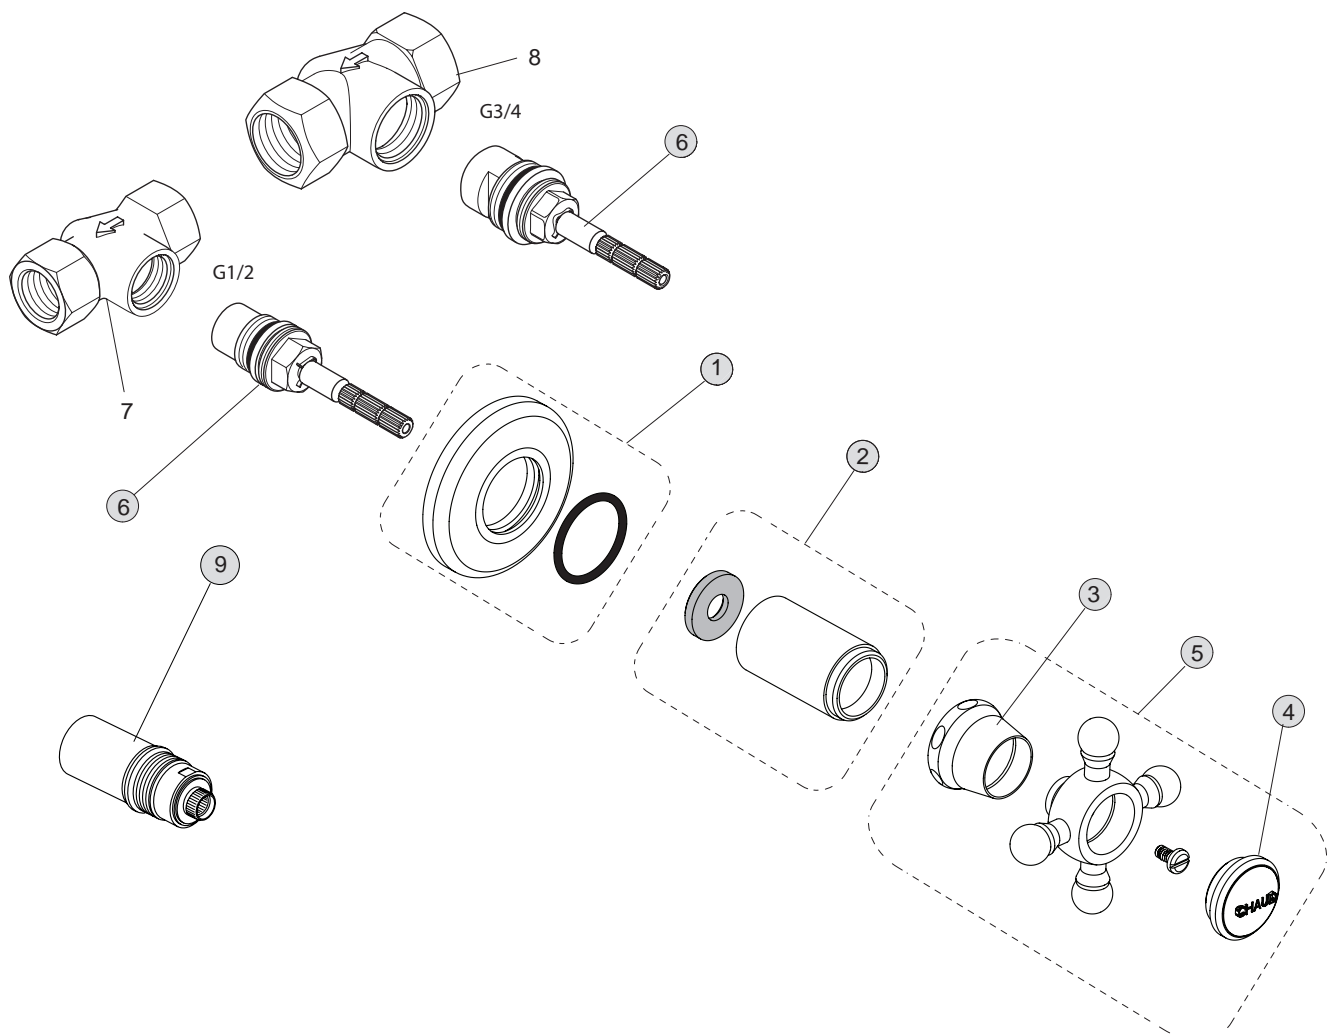

Pos.	Bezeichnung	Bestell-Nummer	Liefermenge
1	Rosette mit O-Ring	H960204..	1 St.
2	Hülse (Verlängerung)	H960202..	1 St.
3	Haube	H960126..	1 St.
4	Deckel m. Aufdruck chaud	H960519..	1 Set
	Deckel m. Aufdruck froid	H960518..	1 Set
5	Kreuzgriff komplett Aufdruck chaud	H961458..	1 Set
6	Oberteil-Kartusche G1/2 rechtsschließend	A961761NU	1 St.
	Oberteil-Kartusche G3/4 rechtsschließend	H960935NU	1 St.
7	UP-Körper G1/2		
8	UP-Körper G3/4		
9	Verlängerungs-Set für zu tiefen Einbau für G 1/2 + G 3/4	H3098..	1 Set