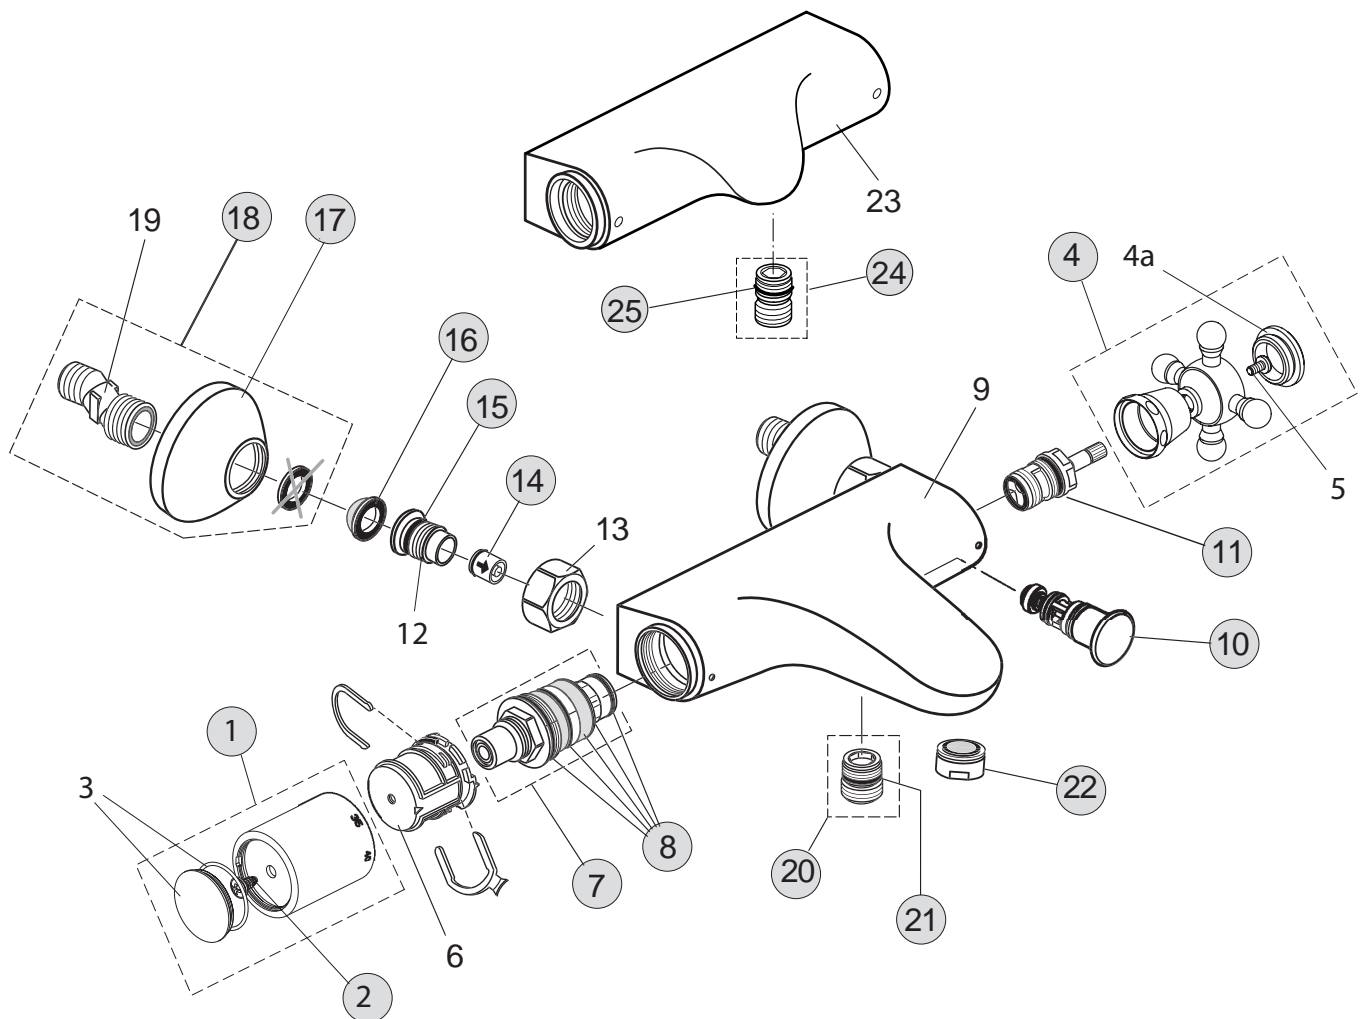

Oberflächen

- AA Chrom
- A9 Edelmessing
- F2 Chrom/Edelmessing

Produkt

Produkt	Artikel-Nr.	Durchfluss bei 3 bar
AP-Wannenfüll- und Brausethermostat	H2377..	20 Liter
AP-Brausebatterie	H2376..	24 Liter