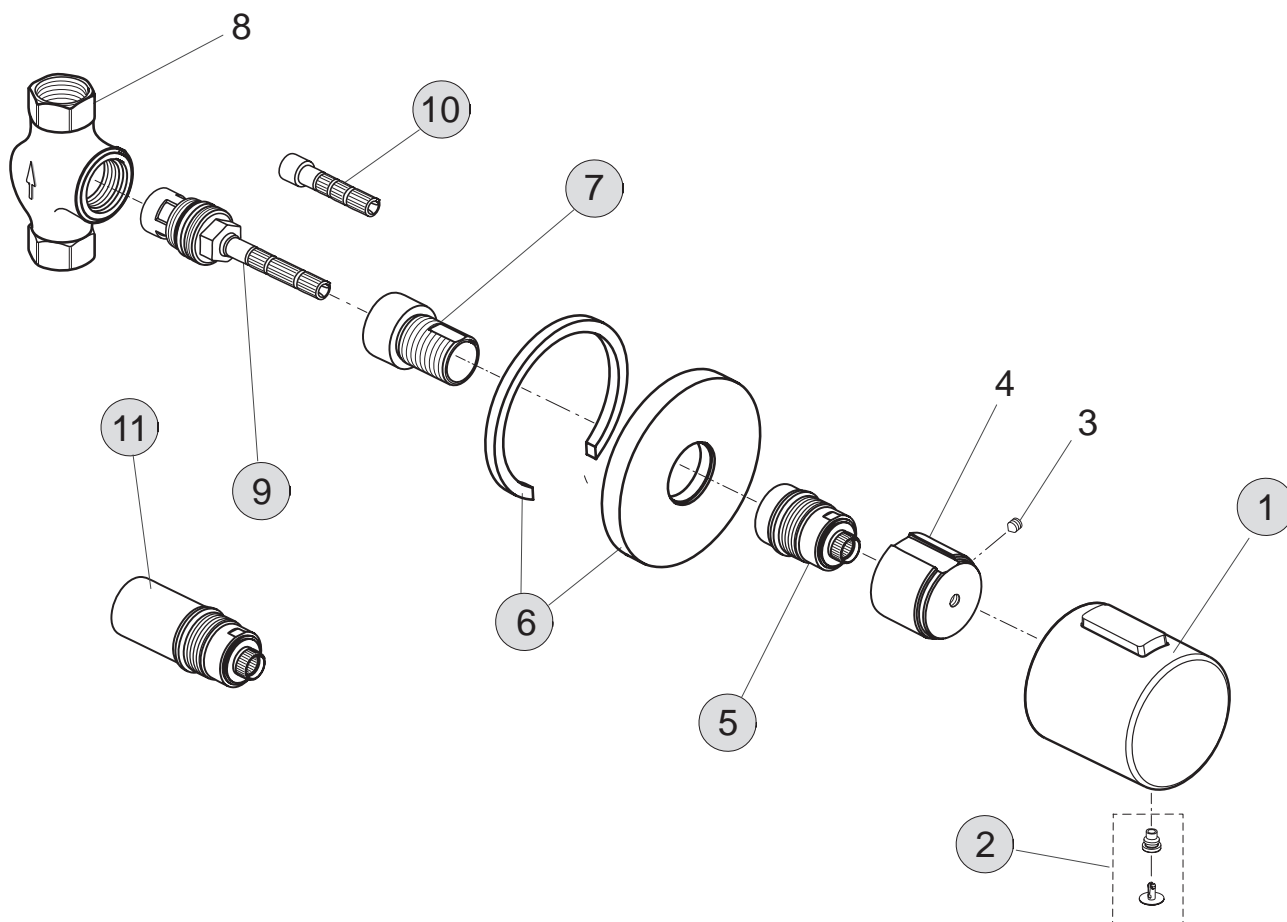

Oberflächen

AA Chrom

Produkt	Artikel-Nr.	Durchfluss bei 3 bar
UP-Ventil G1/2 und G3/4	H4562AA	
Unterputzkörper G1/2	A3619NU	
Unterputzkörper G3/4	A3638NU