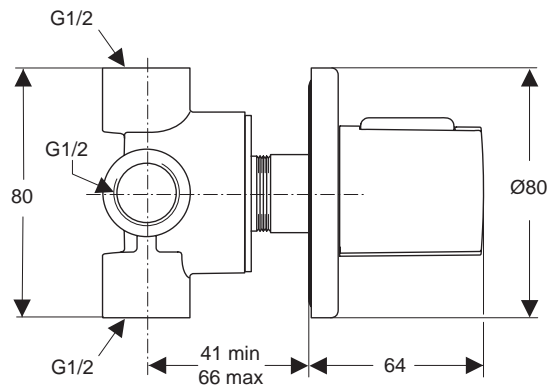

Oberflächen

AA Chrom

Produkt	Artikel-Nr.	Durchfluss bei 3 bar
Mehrwegeventil 3/2 Wege und 4/3 Wege	A5587AA	
Unterputzkörper 3/2	A3137NU	
Unterputzkörper 4/3	A3136NU