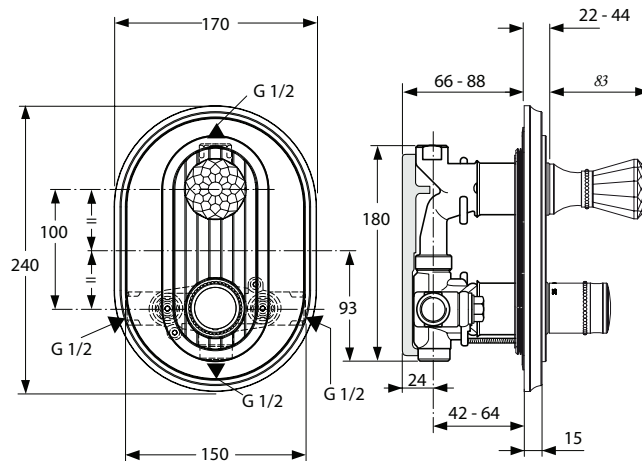

Oberflächen

A4 Gold

Produkt

Fünfloch-Wannenrandbatterie

Artikel-Nr.

H3981A4

Durchfluss bei 3 bar

Pos.	Bezeichnung	Bestell-Nummer	Liefermenge
1	Flügel m. Schrauben links	H960978A4	1 St.
2	Flügel m. Schrauben rechts	H960977A4	1 St.
3	O - Ring Set	H960976NU	1 Set
4	Rosette / Sockel m. O-Ring	H960970A4	1 St.
5	O - Ring Ø62 x 3	H960948NU	1 St.
6	Befestigungs-Set	H960279NU	1 Set
7	Mischbrücke komplett / T-Stück	H960128NU	1 St.
8	Flexschlauch G1/2 x 500 lang	H960312NU	1 St.
9	Ventilgehäuse G1/2	H960125NU	1 St.
10	Überwurfmutter m. Dichtung	H960013AT	1 St.
11	Oberteil-Kartusche G1/2	H960104NU	1 St.
12	Befestigung komplett Seitenventil	H960380NU	1 Set
13	Rosette / Sockel Ø62	H960965A4	1 St.
14	O - Ring Ø50 x 3	H960966NU	1 St.
15	Griff komplett Kristallknopf neue Version ab 2012	H961910A4	1 Set
16	Zugknopf	H960982A4	1 St.
17	Stellhülse	H960990A4	1 St.
18	Rosette mit O-Ring	H960989A4	1 St.
19	Befestigungs-Set	H960988NU	1 Set
20	Umschaltung komplett	H960987NU	1 St.
21	Rückflussverhinderer M15x1	H960184NU	1 St.
22	Flexschlauch M15x1-G1/2	H960185NU	1 St.
23	Brauseschlauch G1/2 - M15x1	H960440A4	1 St.
24	Befestigungs-Set Brause	H960279NU	1 Set
25	Gewinderohr / Rohrschaft	H960441NU	1 St.
26	Handbrausehalter	H960433A4	1 St.
27	Durchflussbegrenzer 14l/min	H960839NU	1 St.
28	Handbrause komplett	H961347A4	1 St.
29	Blindkappe G1/2 komplett	H960062NU	1 St.
30	Griff komplett Kristallknopf alte Version bis 2012	H960967A4	1 Set