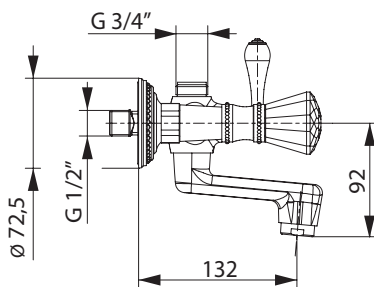

Oberflächen

A4 Gold

Produkt

AP-Wannenbatterie

Artikel-Nr.

H3160A4

Durchfluss bei 3 bar