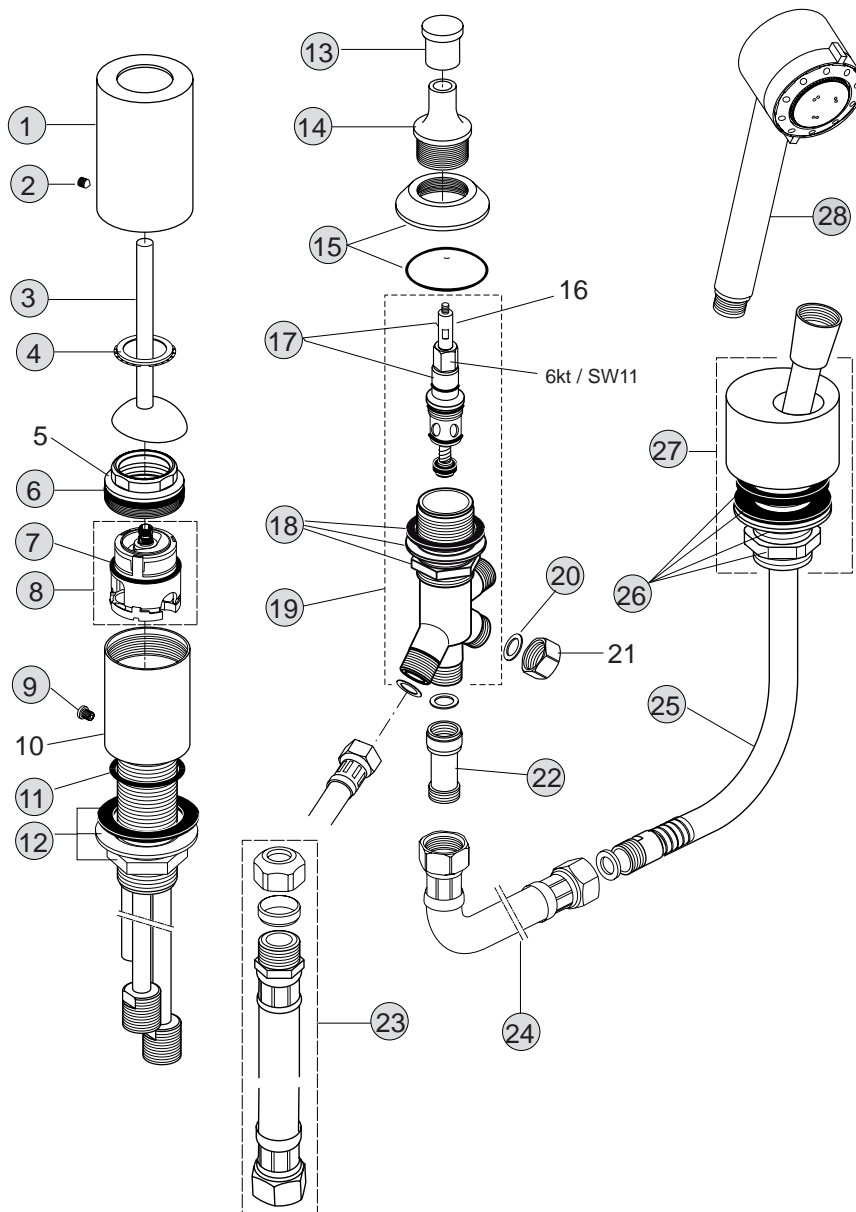

Oberflächen

AA Chrom

Produkt

Dreiloch-Wannenrandbatterie

Artikel-Nr.

H4027AA

Durchfluss bei 3 bar

Pos.	Bezeichnung	Bestell-Nummer	Liefermenge
1	Abdeckkappe	A961278AA	1 St.
2	Gewindestift M5x5	A961268NU	1 St.
3	Griffhebel	A960082AA	1 St.
4	Dichtring	A860601NU	1 St.
5	Gewinding M45 x 1,5		
6	O-Ring 41x1,78 mm	A961863NU	1 St.
7	O-Ring		
8	Kartusche MP Joy Stick	A962105NU	1 St.
9	Befestigungsschraube M6	A960201AA	1 St.
10	Hülse		
11	O-Ring 34,59 x 2,62 mm	A961205NU	1 St.
12	Befestigungsset	A860672NU	1 Set
13	Zugknopf	A963537AA	1 St.
14	Hülse Umschaltung	A961113AA	1 St.
15	Rosette Umschaltung	A961112AA	1 Set
16	Verlängerung (in Pos. 18 enthalten)		
17	Umschaltung mit Verlängerung	H960987NU	1 St.
18	Befestigung Umschaltung	A963026NU	1 St.
19	Umschaltung komplett	A961882NU	1 St.
20	Fiberring 18,5-13,5-2,0	A961826NU	1 St.
21	Verschlussmutter G1/2		
22	Doppel-Rückflussverhinderer (mit 2 RV-Patronen)	H960184NU	1 St.
23	Druckschlauch G1/2 x 400	A962823NU	1 St.
24	Flexschlauch G1/2-15x1	H960185NU	1 St.
25	Brauseschlauch G1/2-15x1	H960440AA	1 St.
26	Befestigung Schlauchschaft	A960450NU	1 Set
27	Schlauchschaft komplett	A860673AA	1 St.
28	3F Handbrause mit Durchflussbegrenzer 12l/min.	H3082AA	1 St.