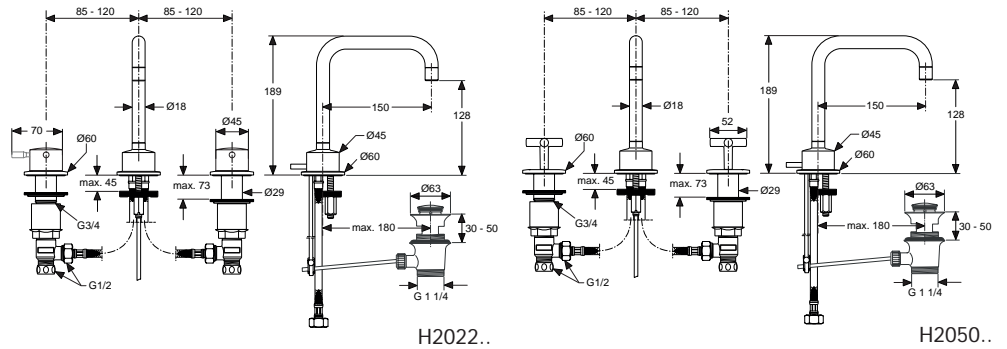

Baujahr:

TeDo-SP-2015-03-09