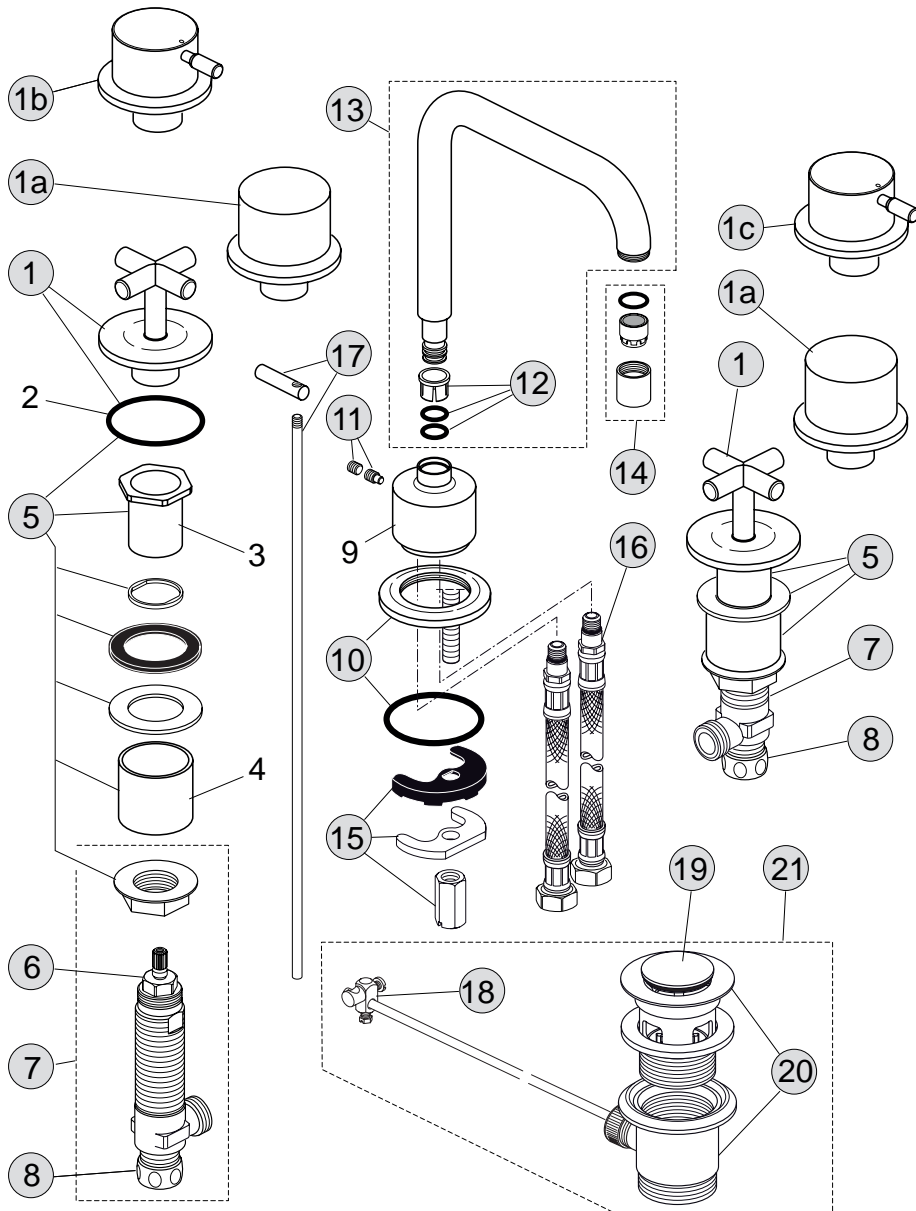

Durchfluss bei 3 bar

20 Liter
 20 Liter

Pos.	Bezeichnung	Bestell-Nummer	Liefermenge
1	Bedienelement Kreuzgriff	H960843AA	1 St.
1a	Bedienelement Rundgriff	A961509AA	1 St.
1b	Bedienelement IQ m. rot	A962466AA	1 St.
1c	Bedienelement IQ m. blau	A962467AA	1 St.
2	O - Ring Ø 48 x 3		
3	Befestigung		
4	Distanzhülse		
5	Befestigung komplett	A961531NU	1 Set
6	Keramik-Oberteil rechtsschließend	H960104NU	1 St.
	Keramik-Oberteil linksschließend	H960136NU	1 St.
7	Seitenventil-Körper links	A860489NU	1 St.
	Seitenventil-Körper rechts	A961532NU	1 St.
8	Überwurfmutter G1/2	H960013AT	1 St.
9	Körper		
10	Rosette mit O-Ring	H961619AA	1 St.
11	Gewindestifte - Set M5	A961545NU	1 Set
12	Gleitring mit O-Ring	H960788NU	1 Set
13	Auslauf Ausldg. 150mm	H960823AA	1 St.
14	Luftsprudler M17x1 komplett	H960820AA	1 St.
15	Befestigungs - Set	H960993NU	1 Set
16	Flexschlauch M10x1-G1/2	H960154NU	1 St.
17	Zugstange komplett	H960376AA	1 St.
18	Gelenkstück	H960103AA	1 St.
19	Exzenterstopfen	H960100AA	1 Set
20	Exzenter ohne Stopfen	H960101AA	1 St.
21	Ab- und Überlauf komplett	H3699AA	1 St.