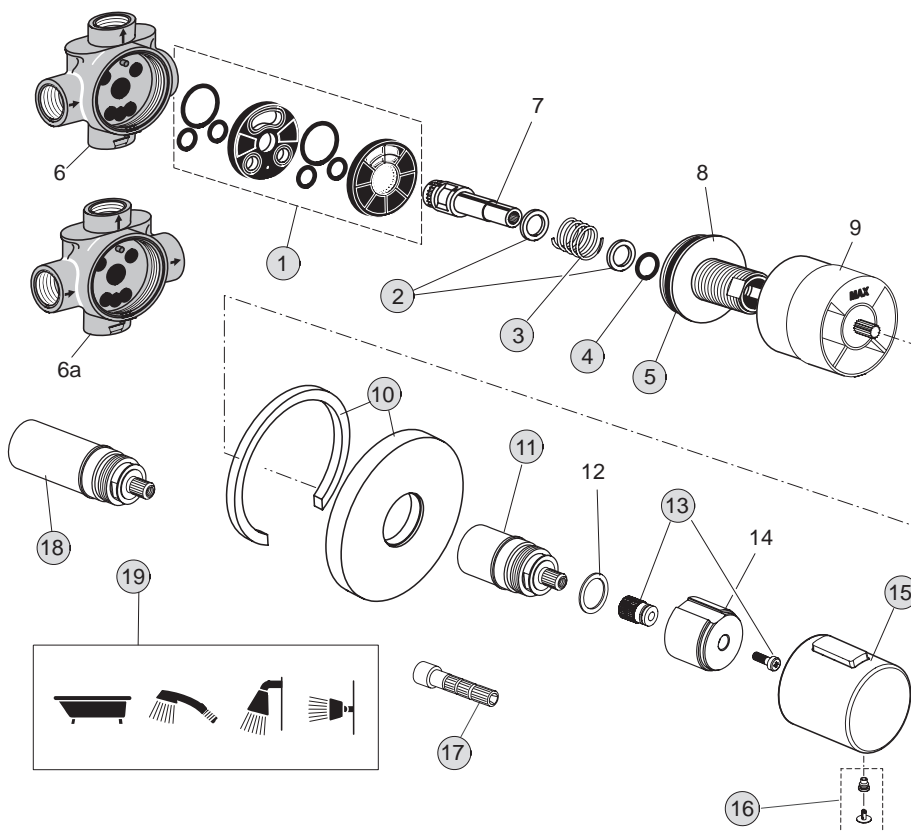

A3137NU

A3136NU

Durchfluss bei 3 bar

Pos.	Bezeichnung	Bestell-Nummer	Liefermenge
1	Dicht- und Steuersatz	A963470NU	1 Set
2	Friktionsring	A963471NU	2 St.
3	Druckfeder	A963472NU	1 St.
4	O-Ring Ø12x2	A963469NU	1 St.
5	O-Ring Ø37,77x2,62	A962574NU	1 St.
6	UP-Körper 3/2 Wege		
6a	UP-Körper 4/3 Wege		
7	Spindel		
8	Deckel M46x1,5 / M23x1,5		
9	Putzschablone		
10	Rosette mit Dichtung	A963673AA	1 St.
11	Verschiebehülse komplett	H860835NU	1 St.
12	Kunststoffring Ø18,5 / 11,7x1		
13	Griffadapter	H960873NU	1 Set
14	Griffaufnahme		
15	Griff komplett und Pos. 16	F960952AA	1 St.
16	Zapfenschraube mit Kappe	A962149AA	1 Set
17	Verlängerungsspindel	A860464NU	1 St.
18	Verlängerungsset 25 mm	H3990NU	1 St.
19	Selbstklebefolie Symbole	A963477NU	1 St.