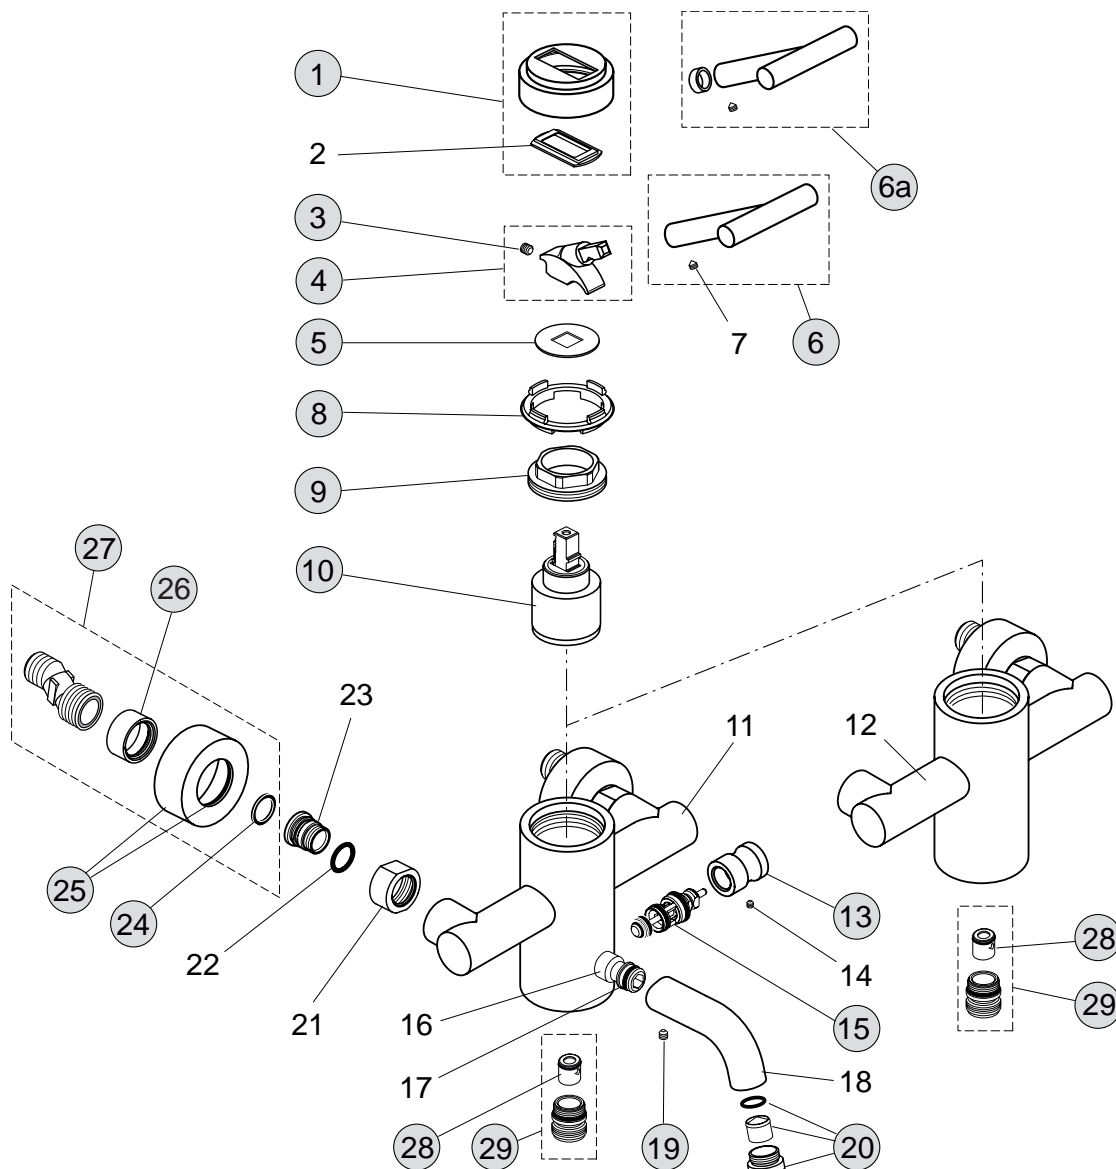

Durchfluss bei 3 bar

23 Liter

29 Liter