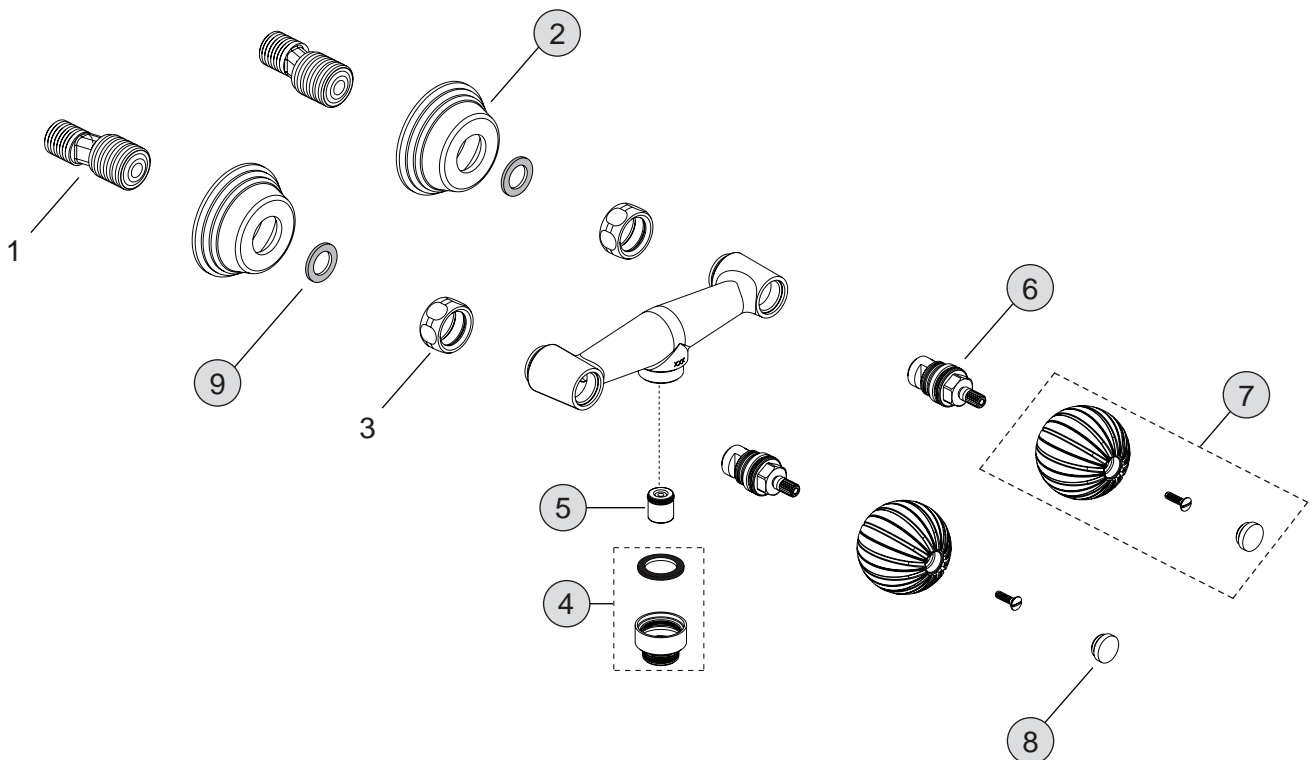

*O-Ring - Set gesamt 4 O-Ringe, davon 2 St. von Pos. 7

Oberflächen

- A4 Gold
- H3 Chrom/Gold

Produkt

AP-Brausebatterie

Artikel-Nr.
H2717..

Durchfluss bei 3 bar

Pos.	Bezeichnung	Bestell-Nummer	Liefermenge
1	S-Anschluss kpl. gedämpft	H960938AT	1 St.
2	Rosette kompl.	H960320..	1 St.
3	Überwurfmutter G3/4		
4	Adapter / Anschlussnippel	H960650..	1 St.
5	Rückflussverhinderer	A962594NU	1 St.
6	Oberteil-Kartusche G1/2	H960104NU	1 St.
7	Knopf / Armaturengriff	H960112..	1 Set
8	Griffkappe	H960616..	1 Set
9	Fiberring	A961139NU	1 St.