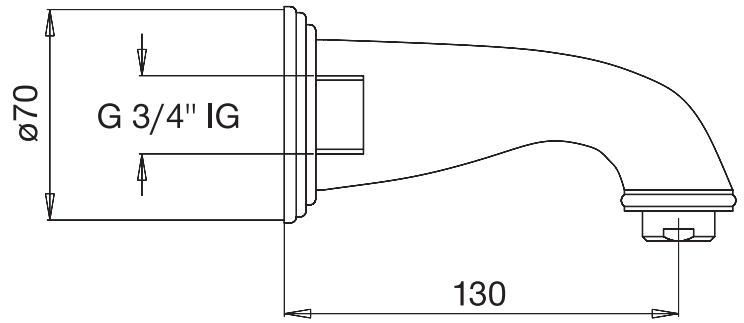

Oberflächen

- A4 Gold
- H3 Chrom/Gold

Produkt

Produkt	Artikel-Nr.	Durchfluss bei 3 bar
Mehrwegeventil 3/2 und 4/3	H3748..	
Unterputzkörper 3/2	A3137NU	
Unterputzkörper 4/3	A3136NU	

Pos.	Bezeichnung	Bestell-Nummer	Liefermenge
1	Umschaltelemente komplett	A963470NU	1 Set
2	Friktionsring	A963471NU	2 St.
3	Druckfeder	A963472NU	1 St.
4	O - Ring Ø12 x 2	A963469NU	1 St.
5	O - Ring Ø 37,77 x 2,62	A962574NU	1 St.
6	Batteriekörper 3/2 Wege		
6a	Batteriekörper 4/3 Wege		
7	Spindel		
8	Deckel		
9	Putzschablone		
10	Rosette mit O-Ring	H961448..	1 St.
11	Hülse komplett mit Spindel	H960221..	1 St.
12	Knopf / Ventilgriff	H960112..	1 Set
13	Griffkappe	H960616..	1 St.
14	Selbstklebefolie Symbole	A963477NU	1 St.
15	Verlängerungsteile für 20mm zu tiefen Einbau	H3990NU	1 Set