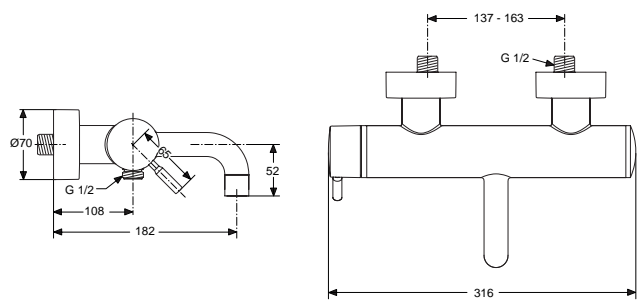

Oberflächen

AA Chrom

Produkt

Wandauslauf

Artikel-Nr.

H2026AA

Durchfluss bei 3 bar

Pos.	Bezeichnung	Bestell-Nummer	Liefermenge
1	Gehäuseaufnahme		
2	O - Ring Ø 28 x 3	A960071NU	2 St.
3	Rosette komplett	H961619AA	1 St.
4	O - Ring Ø 48 x 3		
5	Körper mit Logo komplett	A860465AA	1 St.
6	Gewindestift M5x6 DIN914	A963667NU	1 St.
7	Gewindestift M4x8 DIN913	A860466NU	1 St.
8	O - Ring Ø 24 x 2,5		
9	O - Ringe / Set Auslauf	H961578NU	1 Set
10	Auslauf komplett	A860467AA	1 St.
11	Luftsprudler komplett M22x1 -C-	H960438AA	1 St.