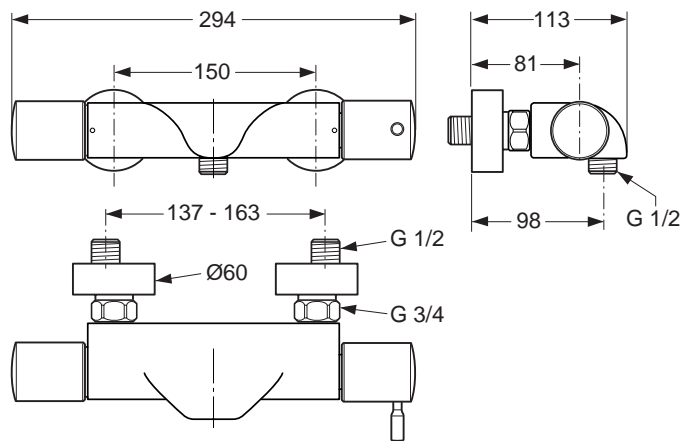

Baujahr:

TeDo-SP-2015-03-10