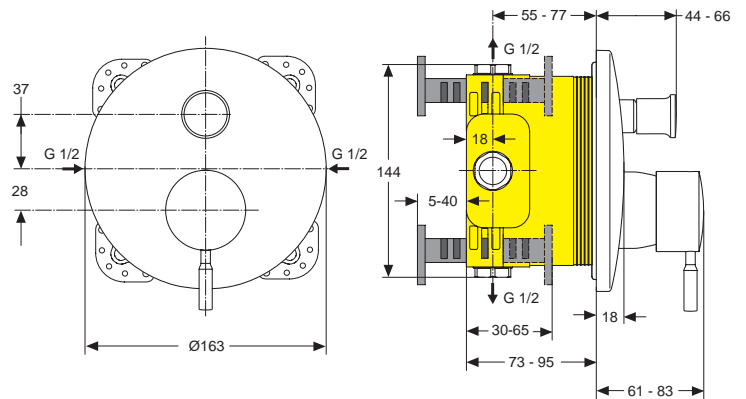

Oberflächen

AA Chrom

Produkt

UP-Einhebel-Wannenbatterie

Unterputzkörper EASY-Box

Artikel-Nr.

A5469AA

Durchfluss bei 3 bar

A1000NU