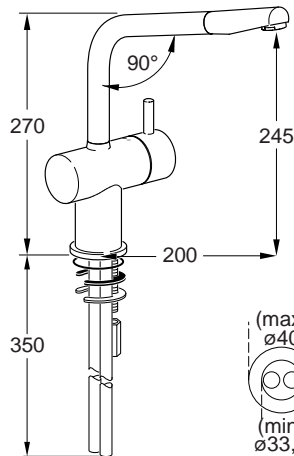

Baujahr:

TeDo-SP-2015-03-16

F1279..