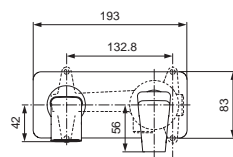

Durchfluss bei 3 bar

4,5 Liter

Einhebel-Waschtischbatterie Piccolo ohne Ab- und Überlaufgarnitur

H4491AA

4,5 Liter

Pos.	Bezeichnung	Bestell-Nummer	Liefermenge
1	Griffhebel komplett mit Rot/Blau Markierung	F960850AA	1 St.
2	Gewindestift M5x6 DIN914	A860603NU	1 St.
3	Abdeckkappe M24x1 Innengewinde	F960854AA	1 St.
4	Schraubring M33x1/M24x1		
5	Zylinderschraube M4x10	A960230NU	2 St.
6	Kartusche Ø28 mit Schraube	F960855NU	1 St.
7	Durchflussbegrenzer	F960856NU	1 St.
8	Armaturenkörper (Piccolo) in runder Form		
9	Hülse Ø31,4x29		
10	Strahlregler	A962294NU	1 Set
11	O-Ring Ø22,3x2,4	F960843NU	1 St.
12	Einsatzstück		
13	Stehbolzen M8x77		
14	Schraubring M39x1		
15	Befestigungsset	B960432NU	1 Set
16	Zugstange komplett	F960857AA	1 St.
17	Druckschlauch M8x1 G3/8	A962370NU	1 St.
18	Anschluss mit Siebeinsatz	A962215AA	1 St.
19	Klemmstück	A961172NU	1 St.
20	Ab- und Überlaufgarnitur	A961230AA	1 St.