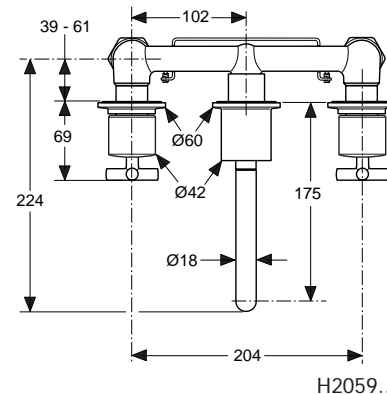

Baujahr:

TeDo-SP-2015-03-09