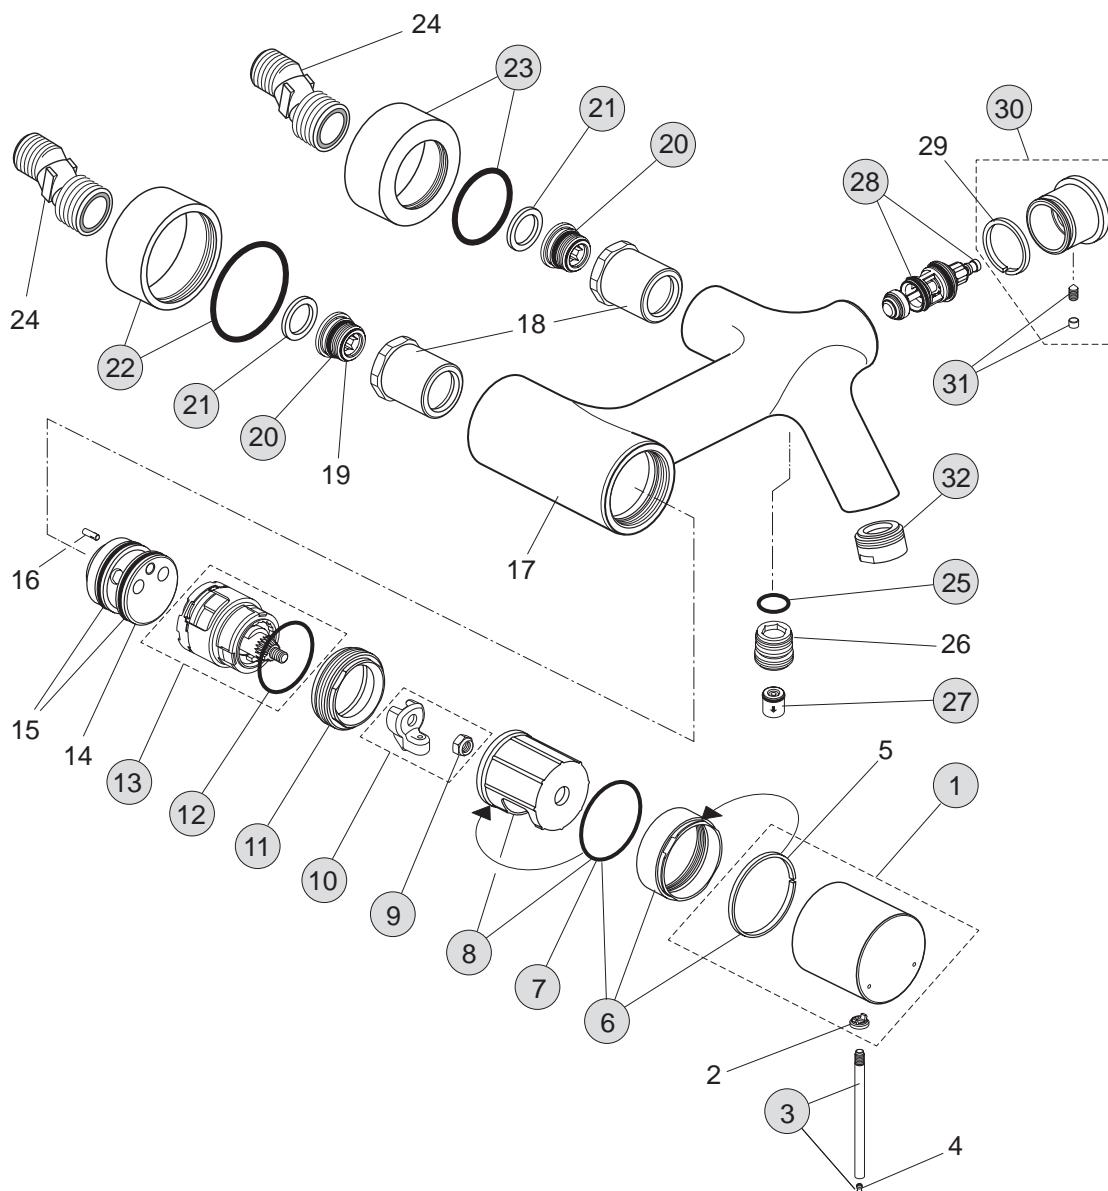

Durchfluss bei 3 bar

24 Liter/16 Liter