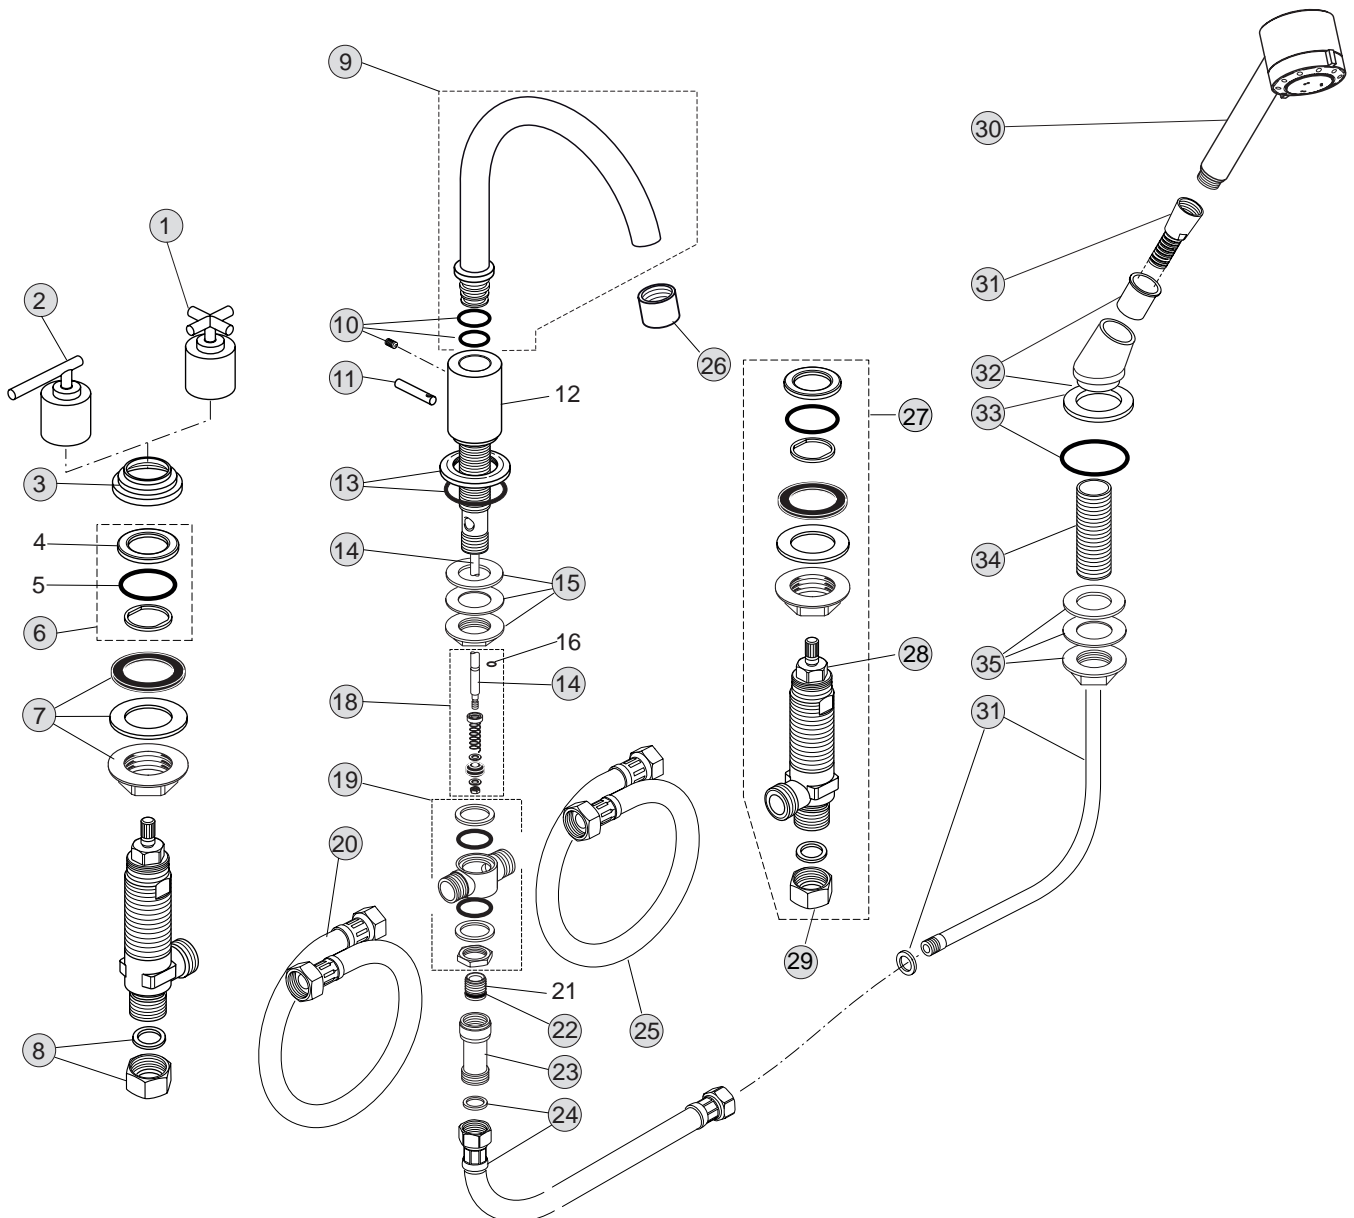

21 Liter

Pos.	Bezeichnung	Bestell-Nummer	Liefermenge
1	Kreuzgriff komplett	H960000AA	1 St.
2	Hebelgriff komplett	H960378AA	1 St.
3	Rosette	H960379AA	1 St.
4	Gewinding G3/4		
5	O-Ring 32,5x3		
6	Dicht-Set	H960628NU	1 Set
7	Befestigungs-Set	H960279NU	1 Set
8	Überwurfmutter komplett	H960013AT	1 St.
9	Auslauf ohne Luftsprudler	H960610AA	1 St.
10	Reparatur-Set Auslauf	A860460NU	1 Set
11	Zugknopf	H960661AA	1 St.
12	Auslaufkörper		
13	Rosette mit O-Ring	H960377AA	1 St.
14	Umschaltung komplett + Pos. 11	H960439AA	1 Set
15	Befestigungs-Set	H960279NU	1 Set
16	O-Ring Ø4x1,5 in Pos. 18 enthalten		
18	Wartungs-Set Umschaltung	H960534NU	1 St.
19	Mischbrücke G1/2 komplett	H960128NU	
20	Flexschlauch G1/2-500	H960312NU	1 St.
21	Sitzstück/Schraubsitz (in Pos. 14 enthalten)		
22	O-Ring Ø 13x1,5	H960896NU*	1 Set
23	Doppel-Rückflussverhinderer	H960184NU	1 St.
24	Flex. Schlauch G1/2-15x1	H960185NU	1 St.
25	Flex. Schlauch G1/2-500	H960312NU	1 St.
26	Luftsprudler komplett	H960438AA	1 St.
27	Seitenventil G1/2 linksschließend	A860685NU	1 St.
	Seitenventil G1/2 rechtsschließend	A860684NU	1 St.
28	Oberteilkartusche linksschließend	H960136NU	1 St.
	Oberteilkartusche rechtsschließend	H960104NU	1 St.
29	Überwurfmutter komplett	H960013AT	1 St.
30	Handbrause m. Begrenzer	H3082AA	1 St.
31	Brauseschlauch G1/2-15x1	H960440AA	1 St.
32	Schlupfbrausehalter	H960433AA	1 St.
33	Rosette mit O-Ring	H960432AA	1 St.
34	Gewindestutzen G3/4	H960441NU	1 St.
35	Befestigung Brausehalter	H960279NU	1 St.