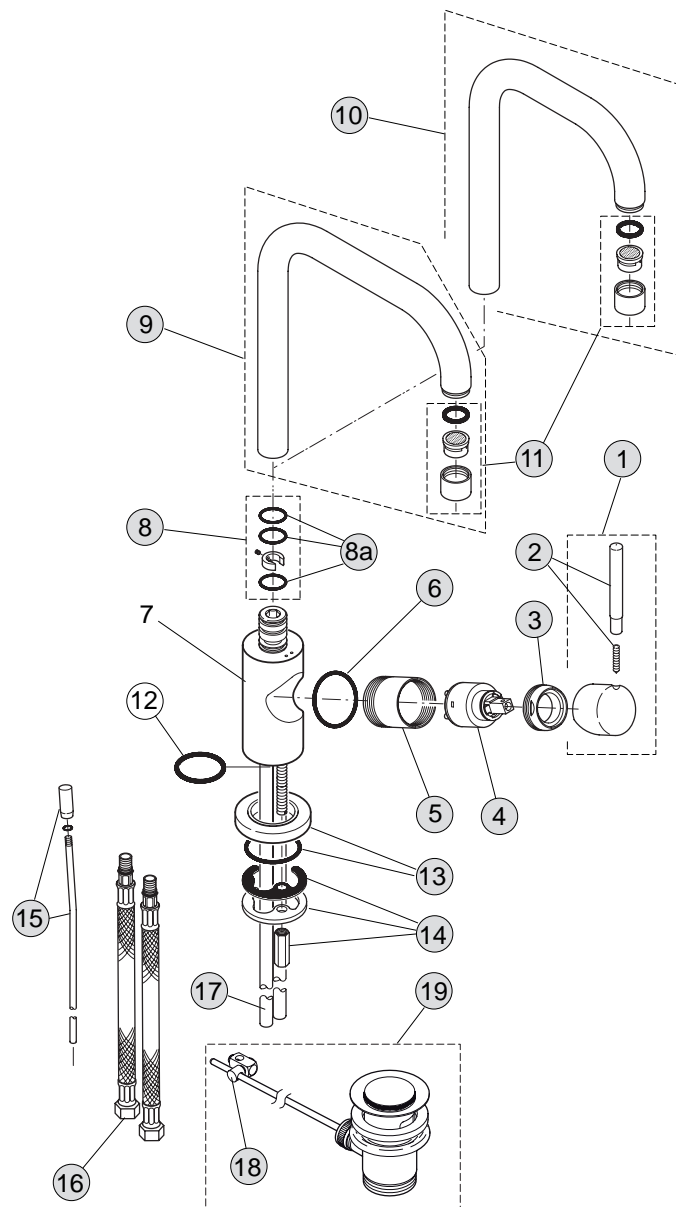

Produkt

Einhebel-Waschtischbatterie

Einhebel-Waschtischbatterie (ohne Ablaufgarnitur)

Artikel-Nr.

Durchfluss bei 3 bar

F1293AA

F1295AA

F1293..

F1295..