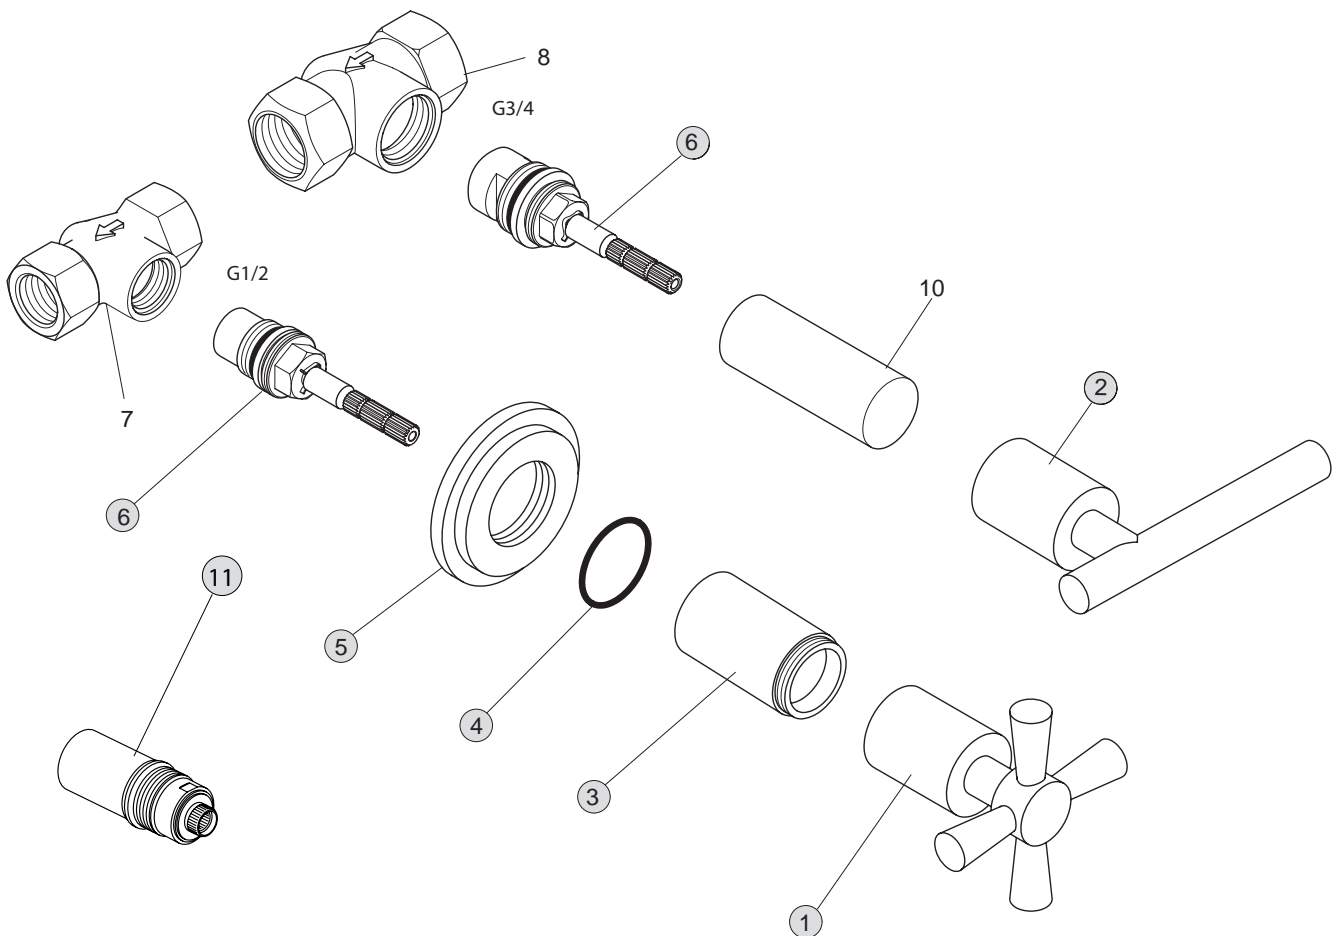

Oberflächen

AA Chrom

Produkt

- UP-Ventil G1/2 und G3/4 mit Hebelgriff
- UP-Ventil G1/2 und G3/4 mit Kreuzgriff
- Unterputzkörper G1/2
- Unterputzkörper G3/4

Artikel-Nr.

Durchfluss bei 3 bar

UP-Ventil G1/2 und G3/4 mit Hebelgriff	L4500AA	
UP-Ventil G1/2 und G3/4 mit Kreuzgriff	L4534AA	
Unterputzkörper G1/2	H3619NU	
Unterputzkörper G3/4	H3638NU