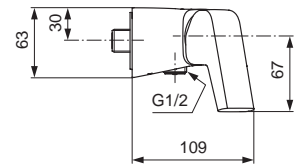

Oberflächen

AA Chrom

Produkt

AP-Einhebel-Brausebatterie

Artikel-Nr.

H4495AA

Durchfluss bei 3 bar

36 Liter