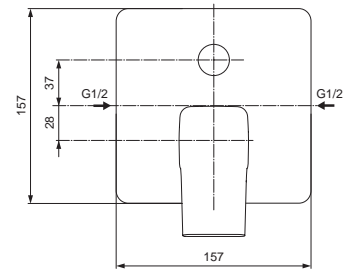

Oberflächen

AA Chrom

Produkt

UP-Einhebel-Wannenbatterie (eigensicher gem. DIN EN 1717)

Unterputzkörper EASY-Box

Artikel-Nr.

H4503AA

A1000NU

Durchfluss bei 3 bar

25 Liter/23 Liter