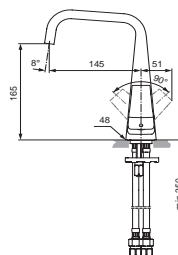

H4487..

Oberflächen

AA Chrom

Produkt

Produkt	Artikel-Nr.	Durchfluss bei 3 bar
Einhebel-Waschtischbatterie mit Ablaufgarnitur	H4484AA	4,5 Liter
Einhebel-Waschtischbatterie ohne Ablaufgarnitur	H4485AA	4,5 Liter
Einhebel-Waschtischbatterie mit Ablaufgarnitur	H4486AA	4,5 Liter
Einhebel-Waschtischbatterie ohne Ablaufgarnitur	H4487AA	4,5 Liter