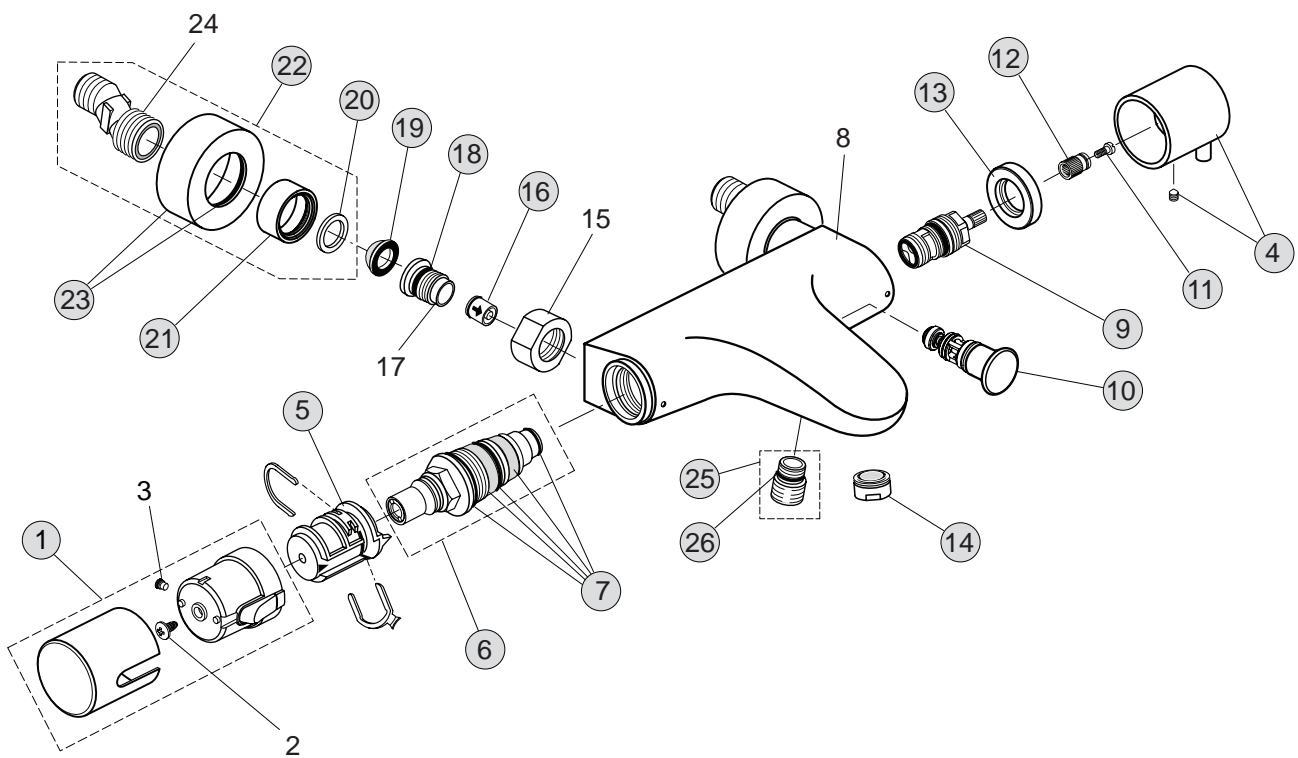

Pos.	Bezeichnung	Bestell-Nummer	Liefermenge
1	Temperaturgriff komplett	H960964AA	1 St.
2	Ejot-PT-Schraube KB50x10		
3	Gewindestift		
4	Mengengriff komplett	H960838AA	1 St.
5	Temperaturverstellung	A963427NU	1 St.
6	Thermostatkartusche	A962229NU	1 St.
7	Wartungs-Set Kartusche	A962230NU	1 St.
8	Gehäuse Badebatterie		
9	Keramikoberteil rechts G1/2	H960104NU	1 St.
10	Umschaltung komplett	A960597AA	1 St.
11	Zylinderschraube M4x10	A960230NU	1 St.
12	Griffadapter	A960404NU	1 St.
13	Griffinnenteil	A860104AA	1 St.
14	Luftsprudler M24x1-C	A961132AA	1 St.
15	Überwurfmutter G3/4		
16	RV-Patrone DW 15	A962594NU	2 St.
17	Sitzstück M20x1		
18	O-Ring Ø17 x 2 mm	A961810NU	2 St.
19	Siebeinsatz	A962595NU	2 St.
20	Fiberring Ø24 x 15 x 2 mm	A961139NU	2 St.
21	Hülse	A860775AA	1 St.
22	S-Anschluss komplett	A860774AA	2 St.
23	Rosette + O-Ring	H960235AA	1 St.
24	S-Anschluss		
25	Gewindenippel G1/2	A960430AA	1 St.
26	O-Ring Ø15,6x1,78	A961182NU	2 St.