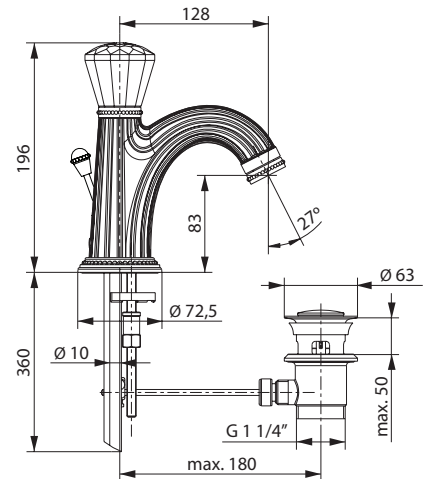

Oberflächen

A4 Gold

Produkt

Waschtischbatterie

Artikel-Nr.

H3955A4

Durchfluss bei 3 bar

Pos.	Bezeichnung	Bestell-Nummer	Liefermenge
1	Griff komplett - Kristallknopf	H960958A4	1 Set
2	Gleitring	H960957NU	1 St.
3	O-Ring Set	H960956NU	1 Set
4	Oberteil-Kartusche Ø25 / 200°	H960955NU	1 St.
5	Zugstange komplett	H960954A4	1 St.
6	Armaturenkörper		
7	Befestigungsschraube	A860683A4	1 St.
8	Zuflussrohr Ø10 komplett	H960953A4	1 St.
9	Befestigungs-Set komplett M8	H960950NU	1 Set
10	O - Ring Set	H961487NU	1 Set
11	Luftsprudler komplett M16,5x1	H960952NU	1 St.
12	Mundstück	H960949A4	1 St.
13	Dekorring / Sockel+O-Ring	H960947A4	1 St.
14	O - Ring Ø62 x 3	H960951NU	1 St.
15	Exzenterstopfen	H960100A4	1 St.
16	Klemmstück	H960103A4	1 St.
17	Plungerstange	H960102A4	1 St.
18	Exzenter ohne Stopfen	H960101A4	1 St.
19	Ab- und Überlauf komplett	H3699A4	1 St.