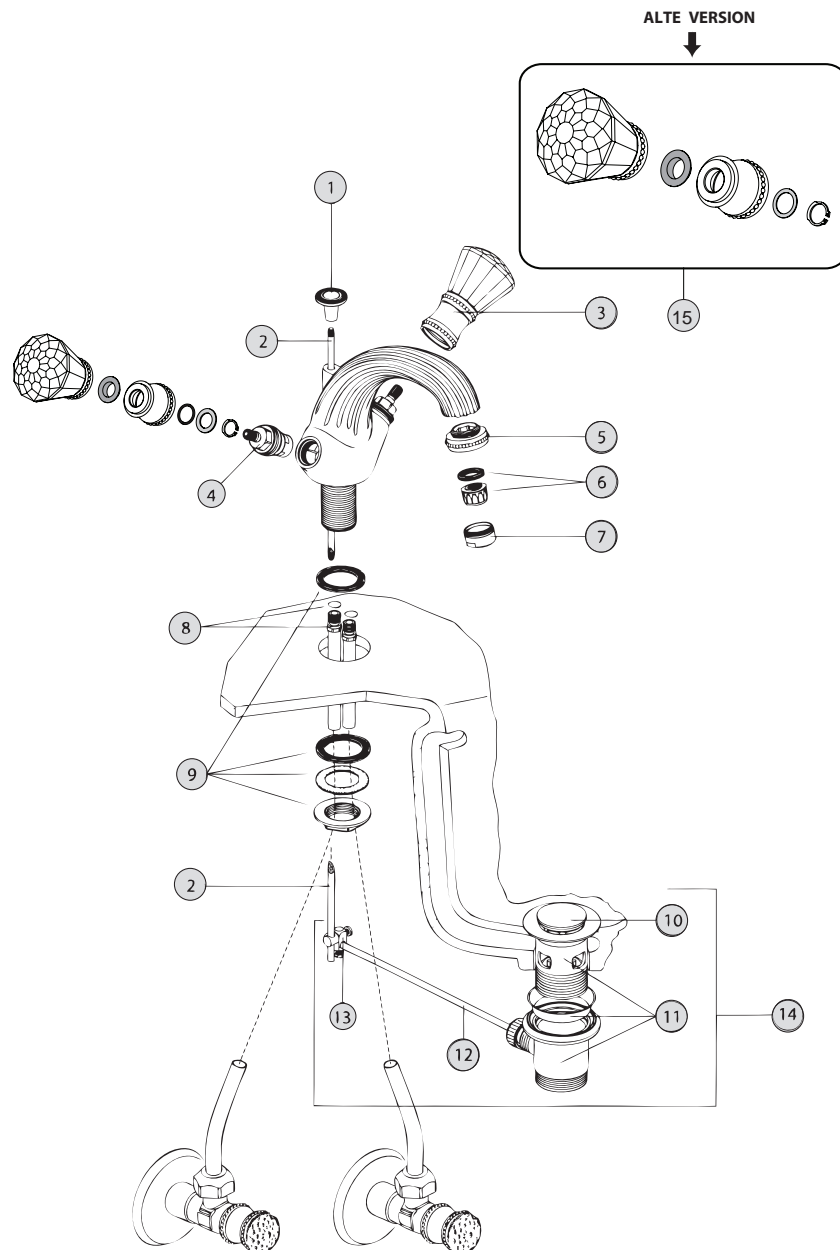

Pos.	Bezeichnung	Bestell-Nummer	Liefermenge
1	Zugknopf	H960757A4	1 St.
2	Zugstange	H960750A4	1 St.
3	Griff komplett Kristallknopf Version ab 2012	H961911A4	1 Set
4	Oberteil-Kartusche G1/2	H960104NU	1 St.
5	Mundstück	H960968A4	1 St.
6	Luftsprudler-Einsatz	H960078NU	1 St.
7	Gewinding M24x1	H960025A4	1 St.
8	Zuflussrohr Ø10 komplett	H960806A4	1 St.
9	Befestigungs-Set M28x1,5	H960098NU	1 Set
10	Exzenterstopfen	H960100A4	1 St.
11	Exzenter ohne Stopfen	H960101A4	1 St.
12	Plungerstange	H960102A4	1 St.
13	Klemmstück	H960103A4	1 St.
14	Ab- und Überlauf komplett	H3699A4	1 St.
15	Griff komplett Kristallknopf Version bis 2012	H961518A4	1 Set