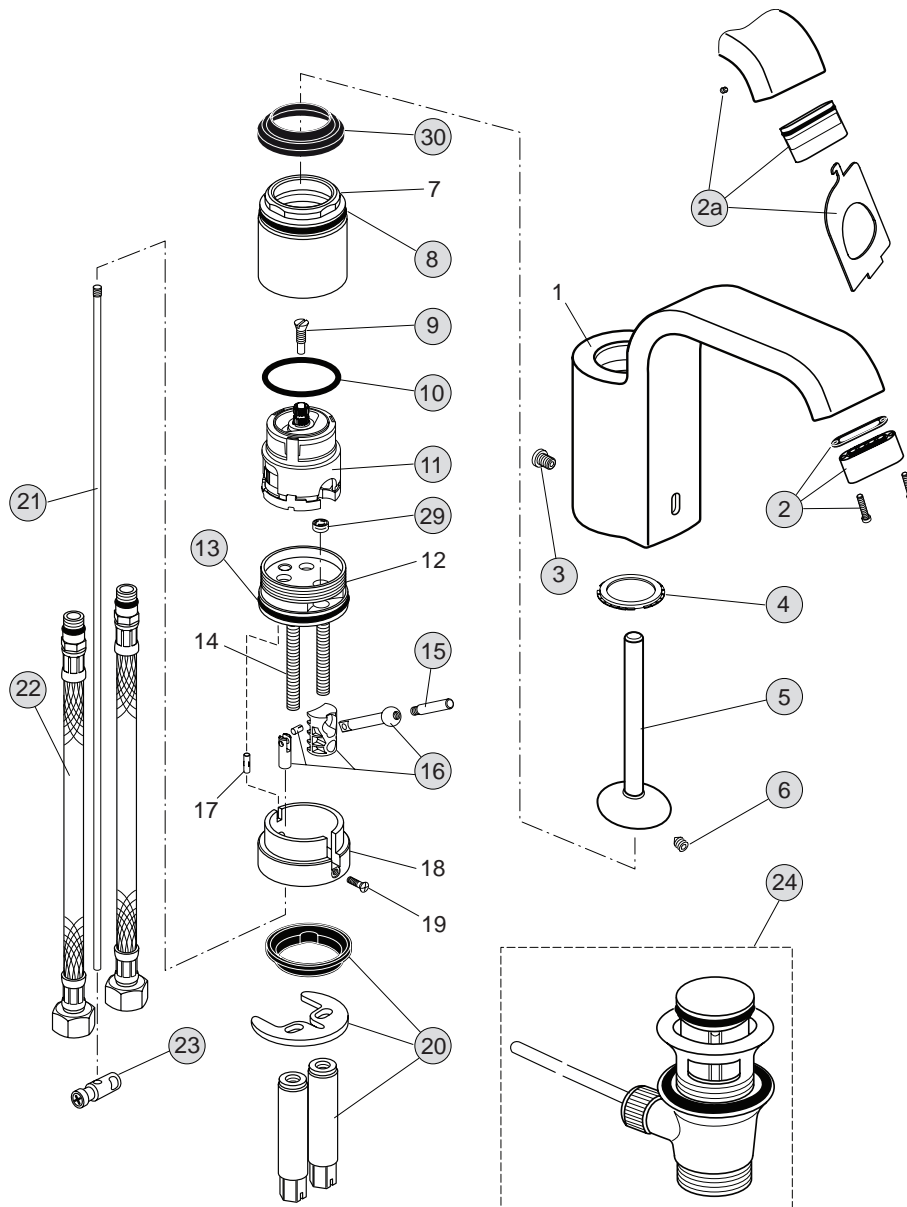

Durchfluss bei 3 bar

6 Liter

6 Liter