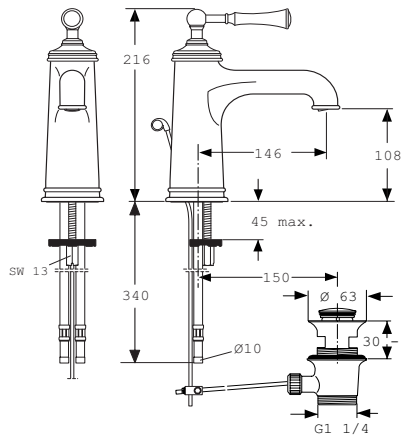

A3849..

Oberflächen

- AA Chrom
- F6 Antik Nickel

Produkt

Produkt	Artikel-Nr.	Durchfluss bei 3 bar
Einhebel-Waschtischbatterie	A3849..	8,5 Liter
Einhebel-Waschtischbatterie (ohne Ablaufgarnitur)	A3850..	8,5 Liter