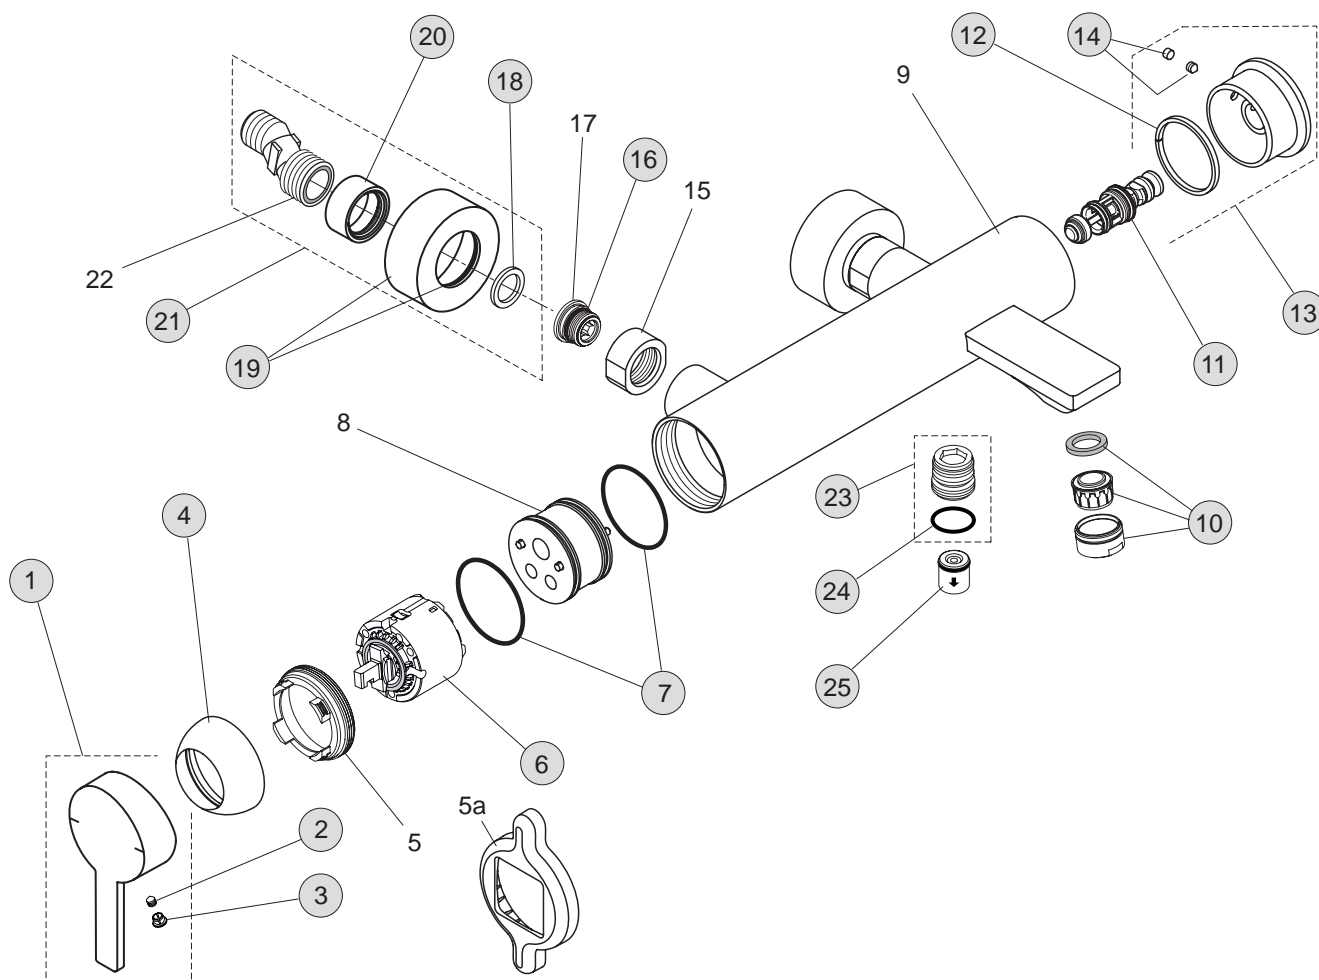

Oberflächen

AA Chrom

Produkt

AP-Einhebel-Wannenbatterie

Artikel-Nr.

A5574AA

Durchfluss bei 3 bar

22 Liter/13,1 Liter