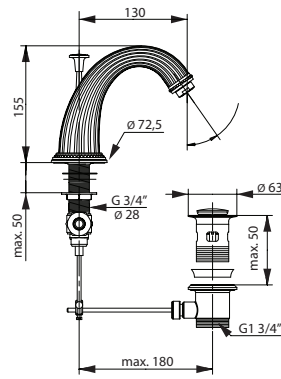

Pos.	Bezeichnung	Bestell-Nummer	Liefermenge
1	Zugknopf	H960757A4	1 St.
2	Zugstange	H960750A4	1 St.
3	Griff komplett Kristallknopf Version ab 2012	H961911A4	1 Set
4	Oberteil-Kartusche G1/2	H960104NU	1 St.
5	Mundstück	H960968A4	1 St.
6	Luftsprudler-Einsatz	H960078NU	1 St.
7	Gewinding M24x1	H960025A4	1 St.
8	Zuflussrohr Ø10 komplett	H960806A4	1 St.
9	Befestigungs-Set M28x1,5	H960098NU	1 Set
10	Exzenterstopfen	H960100A4	1 St.
11	Exzenter ohne Stopfen	H960101A4	1 St.
12	Plungerstange	H960102A4	1 St.
13	Klemmstück	H960103A4	1 St.
14	Ab- und Überlauf komplett	H3699A4	1 St.
15	Griff komplett Kristallknopf Version bis 2012	H961518A4	1 Set