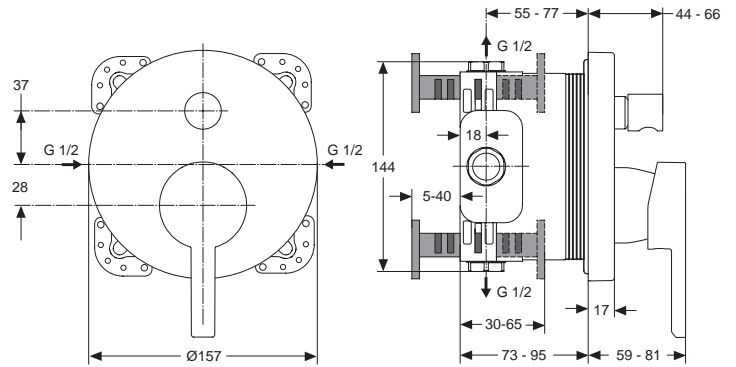

Pos.	Bezeichnung	Bestell-Nummer	Liefermenge
1	Griffhebel komplett mit Rot/Blau Markierung	A960753AA	1 St.
2	Gewindestift M5x10 DIN 915	A963309NU	1 St.
3	Griffkappe	B960473AA	1 St.
4	Abdeckkappe M46 x 1,5 mm	A963186AA	1 St.
5	Gewinding M52 x 1,5 mm		
6	Kartusche Ø47 mm	A960500NU	1 St.
7	Kartuschenaufnahme		
8	Armaturenkörper komplett		
9	Quetschverschraubung G 1/2	H960264NU	1 St.
10	O-Ring Ø39,34 x 2,62 mm	A960331NU	1 St.
11	Befestigungsset	H960294NU	1 Set
12	Auslaufkörper		
13	Gewindestift M5x5 DIN 916	A962041NU	1 St.
14	Auslauf komplett	H961618AA	1 St.
15	O-Ring Ø11 x 3 mm	A961111NU	1 St.
16	Luftsprudler komplett	H960375AA	1 St.
17	Befestigungsset Universal	H960279NU	1 Set
18	O-Ring Ø4 x 1,5 in Pos. 19 + 20 enthalten		
19	Umschaltung komplett + Pos. 21	H960439AA	1 St.
20	Wartungsset Umschaltung	H960534NU	1 Set
21	Zugknopf	H960661AA	1 St.
22	T-Stück komplett	H960128NU	1 St.
23	Blindkappe G 1/2	H960062NU	1 St.
24	Nippel in Pos. 19 enthalten		
25	O-Ring Ø13 x 1,5 mm	H960896NU	1 Set
26	Rückflussverhinderer	H960184NU	1 St.
27	Flex. Schlauch G1/2 - 15x1	H960185NU	1 St.
28	Flex. Schlauch G1/2 x G1/2	H960476NU	1 St.
29	Metallschlauch G 1/2 - M15 x 1 - 1750 mm lang	H960440AA	1 St.
30	Befestigungsset Universal	H960279NU	1 Set
31	Gewindeschäft G 3/4	H960441NU	1 St.
32	O-Ring Ø44 x 3 mm		
33	Halterung f. Handbrause		
34	O-Ring Ø22 x 3 mm	A960239NU	1 St.
35	Handbrause komplett	F960900AA	1 St.
36	Montagewerkzeug für Pos. 5		