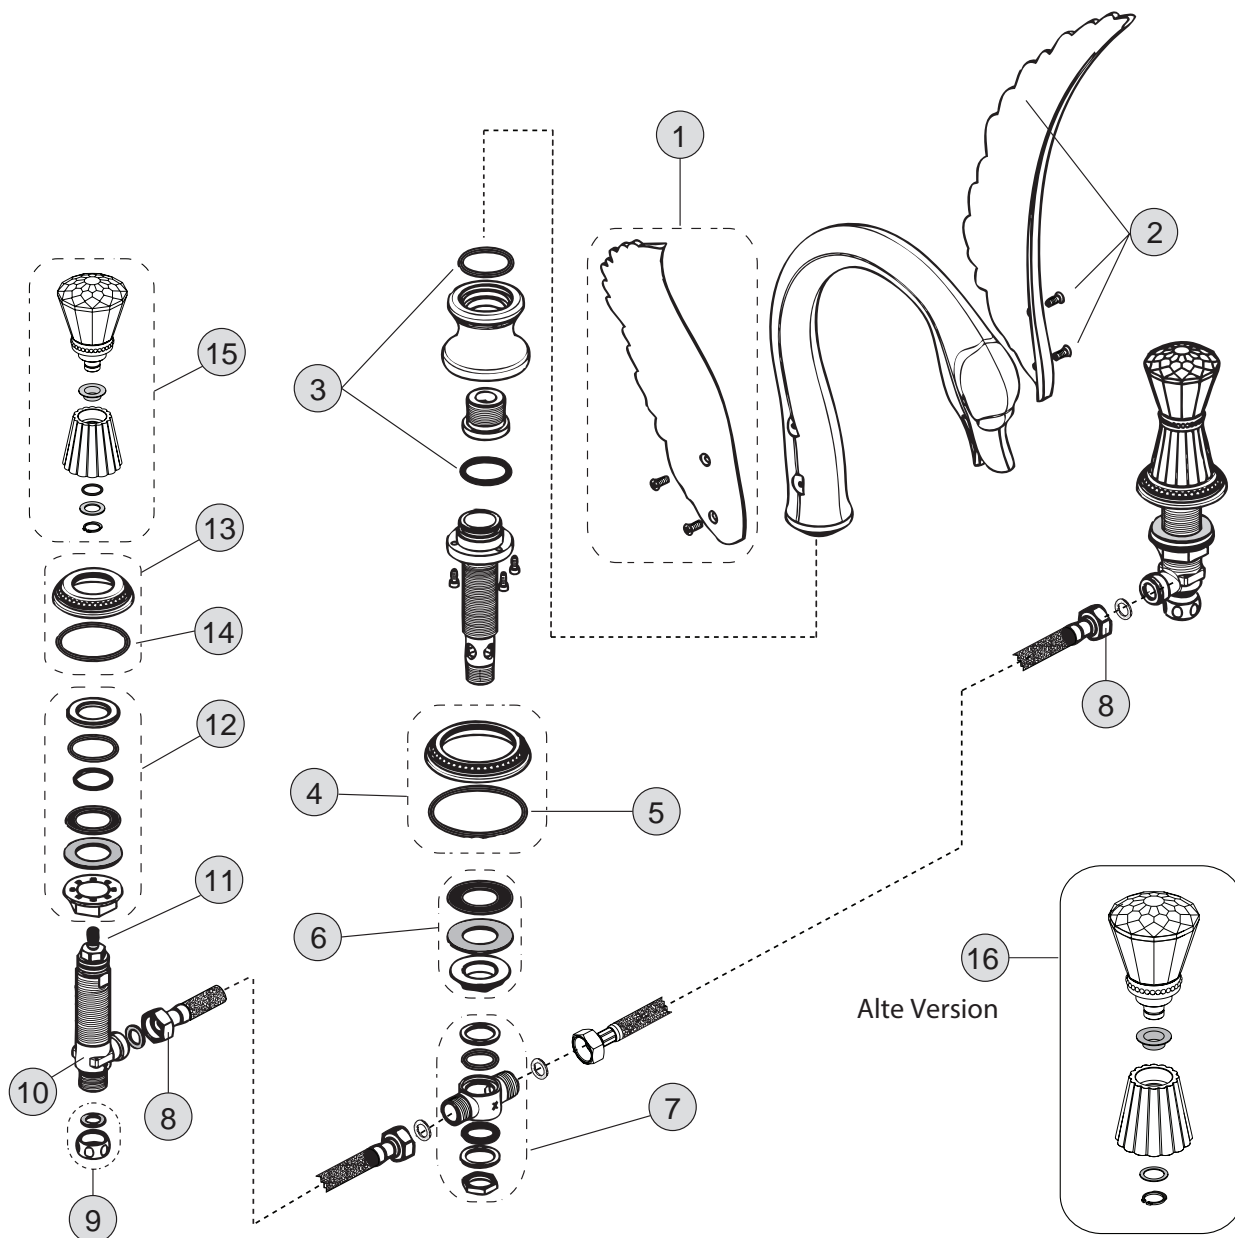

Durchfluss bei 3 bar

Pos.	Bezeichnung	Bestell-Nummer	Liefermenge
1	Flügel m. Schrauben links	H960978A4	1 St.
2	Flügel m. Schrauben rechts	H960977A4	1 St.
3	O - Ring Set	H960976NU	1 Set
4	Rosette / Sockel m. O-Ring	H960970A4	1 St.
5	O - Ring Ø62 x 3	H960948NU	1 St.
6	Befestigungs-Set G3/4	H960279NU	1 Set
7	Mischbrücke komplett / T-Stück	H960128NU	1 St.
8	Flexschlauch G1/2 x 300 lang	H960130NU	1 St.
9	Überwurfmutter m. Dichtung	H960013AT	1 St.
10	Ventilgehäuse G1/2	H960125NU	1 St.
11	Oberteil-Kartusche G1/2	H960104NU	1 St.
12	Befestigung komplett Seitenventil	H960380NU	1 Set
13	Rosette / Sockel Ø62	H960965A4	1 St.
14	O - Ring Ø50 x 3	H960966NU	1 St.
15	Griff komplett Kristallknopf neue Version ab 2012	H961910A4	1 Set
16	Griff komplett Kristallknopf alte Version bis 2012	H960967A4	1 Set