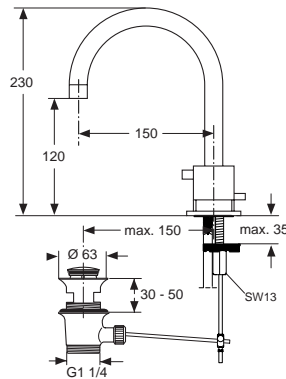

Baujahr:

TeDo-SP-2015-03-09