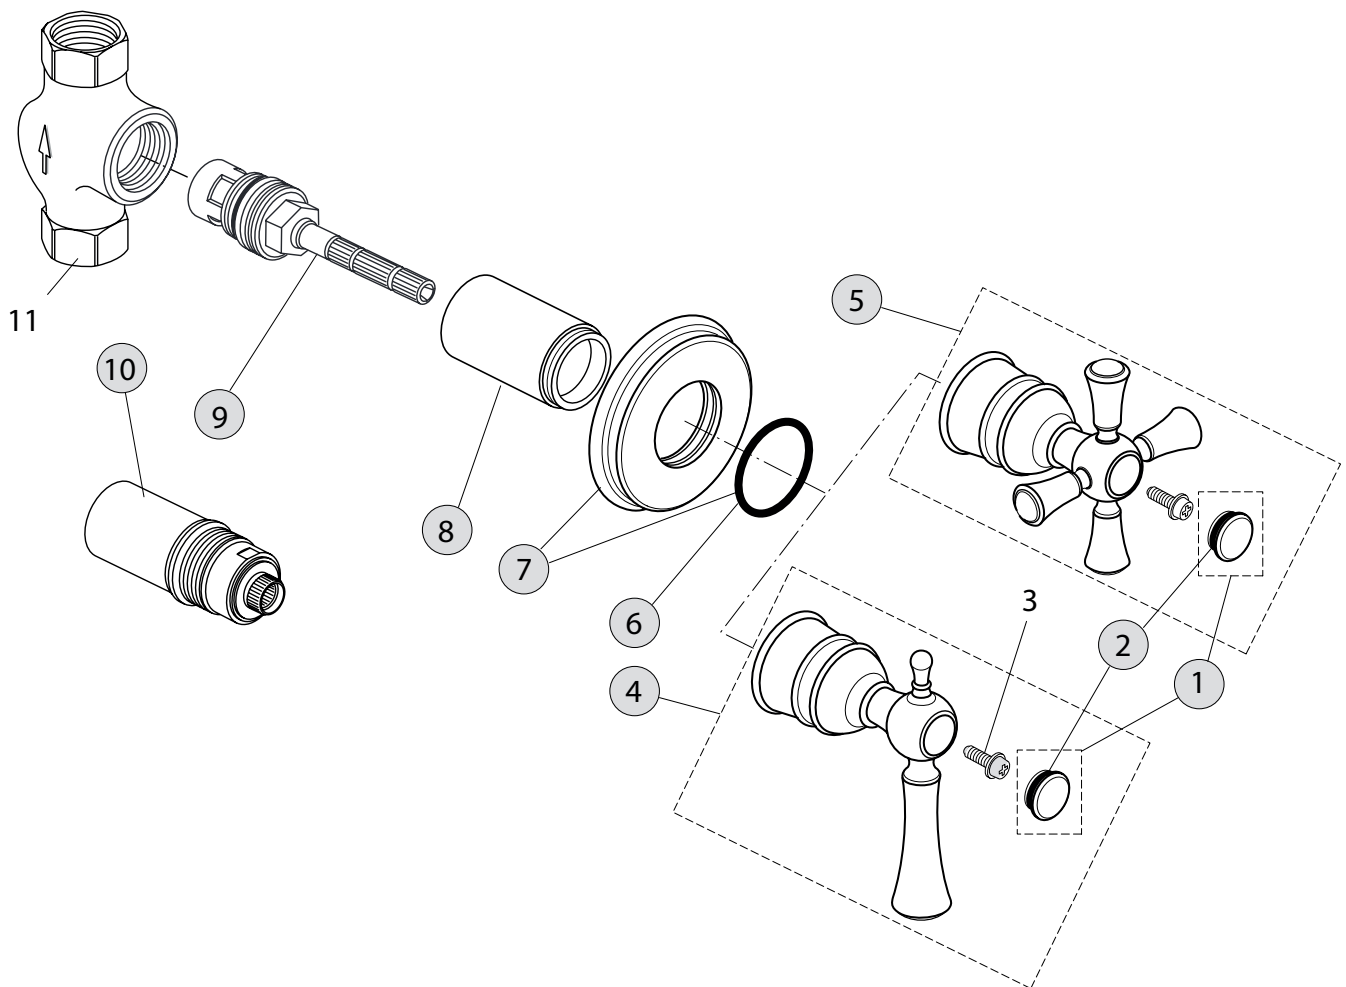

Pos.	Bezeichnung	Bestell-Nummer	Liefermenge
1	Dekorkappe komplett	A860682..	1 St.
2	O-Ring Ø10 x 2 mm	A963495NU	1 Set
3	Bundschraube M4 x 12		
4	Hebelgriff komplett	A860844..	1 St.
5	Kreuzgriff komplett	A860843..	1 St.
6	O-Ring Ø26 x 2,5 mm	A860845NU	1 St.
7	Rosette UP-Ventil komplett	A860846..	1 St.
8	Verlängerungshülse	H960202..	1 St.
9	Keramik-Oberteil f. UP-Ventil G 1/2 rechts	A961761NU	1 St.
	Keramikoberteil f. UP-Ventil G 3/4 rechts	H960935NU	1 St.
10	Verlängerungs-Set für zu tiefen Einbau, passend für G 1/2 + G 3/4	H3098..	1 Set
11	Mehrwegeventil		