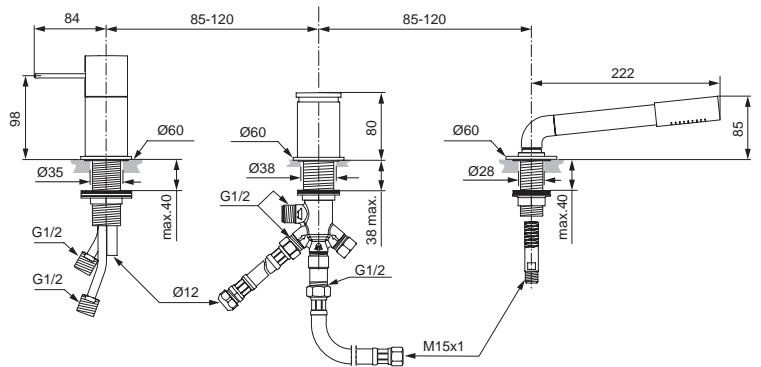

Pos.	Bezeichnung	Bestell-Nummer	Liefermenge
1	Griffkappe komplett	F960994AA	1 St.
2	Griffkappeneinsatz		
3	Griffhebel Edelstahl poliert	F960988NU	1 St.
4	Abdeckring Ø45 komplett	F960995AA	1 St.
5	O-Ring Ø41x1,78	A860328NU	1 St.
6	Führungshülse für Griffkappe	F960996NU	1 St.
7	Sechskantmutter M6	A961974NU	1 St.
8	Griffadapter und Pos. 7	F960997NU	1 St.
9	Schraubring M43x1,5	A963022NU	1 St.
10	O-Ring Ø35x 3,2	A962715NU	1 St.
11	Multiport-Kartusche Ø40	A860621NU	1 St.
12	Armaturenkörper Einhebelmischer		
13	Befestigungsset G1	H960294NU	1 Set
14	O-Ring Ø48x3	F961021NU	1 Set
15	Sockelring Ø60		
16	Gleitring Ø43x1,6		
17	Schraube M10x1		
18	Flexibler Anschlussschlauch G1/2 x 400 mm	A962823NU	1 St.
19	Sechskantmutter G1/2 - SW24		
20	Dichtung		
21	O-Ring Ø21x3,5		
22	Hülse Ø21,9		
23	Griffstopfen	A963751NU	1 St.
24	Gewindestift M5x10 DIN 915	A963309NU	1 St.
25	Zugknopf komplett	F961022AA	1 Set
26	Auslauf		
27	Neoperl-Cascade M24x1 -A-	A960321AA	1 Set
28	O-Ring Set für Pos. 22	F960894NU	1 Set
29	Umschaltung Spindel komplett	F960895NU	1 Set
30	Sockel komplett		
31	Befestigungsset Auslauf	H960380NU	1 Set
32	Blindkappe G1/2 mit Fiberring		
33	T-Stück komplett	H960128NU	1 Set
34	Rückflussverhinderer DW15 komplett	A963287AA	1 St.
35	Flexibler Anschlussschlauch G1/2, M15x1 / 600 mm lang	H960185NU	1 St.
36	Anschlussbogen 96° für Handbrause	F960865AA	1 St.
37	Halterung für Handbrause		
38	Brauseschlauch G1/2, M15x1 - 175cm lang	H961444AA	1 St.
39	Befestigungsset G1	H960657NU	1 Set
40	Kunststoffeinsatz		
41	Dichtung Ø20,8x14,5x2,5		
42	Durchflussbegrenzer 8l/min.		
43	Handbrause mit Pos. 42	A3608AA	1 St.