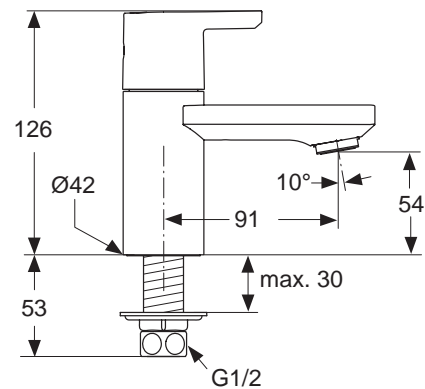

Oberflächen

AA Chrom

Produkt

Standventil

Artikel-Nr.

A5571AA

Durchfluss bei 3 bar

13 Liter