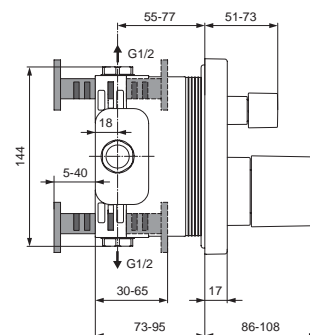

Durchfluss bei 3 bar

25 Liter/23 Liter

Pos.	Bezeichnung	Bestell-Nummer	Liefermenge
1	Versteller für Einbautiefe mit Riegel	A963131NU	1 Set
2	Höhenversteller		
3	Riegel (in Pos. 1 beinhaltet)		
4	Seitendichtung	A963132NU	1 Set
5	UP-Box		
6	MS-Kreuz/Rohranschluss		
7	Stopfen G1/2		
8	O-Ring Ø17x2,5	A963143NU	1 Set
9	Spüleinsatz komplett mit O-Ringen und Pos. 10	A963146NU	1 Set
10	Absperrstopfen mit O-Ring Ø12x1,5	A963147NU	1 St.
11	Deckel für UP-Box		
12	Vlies für UP-Box		
13	UP-Körper Badebatterie (DVGW-Ausführung)		
14	Schraubenset komplett	A960890NU	1 Set
15	Verschlussstopfen mit O-Ring		
16	Geräuschkämpfer komplett	A960891NU	1 St.
17	Absperrventil komplett	A960706NU	2 St.
18	Umschaltung komplett	A963443NU	1 St.
19	Schraube M4x12		
20	Click-Kartusche Ø47	A960500NU	1 St.
21	Zylinderschraube M4x41,7	A963335NU	3 St.
22	Volumenanschlag komplett	A860700NU	1 Set
23	Abdeckkappe mit O-Ring und Klemmring	A960893AA	1 St.
24	Abdeckkappe für Umschaltung	A960894AA	1 St.
25	Rosettenhalter komplett	A960895NU	1 Set
26	Rosette Wanne UP	A962675AA	1 St.
27	Zugknopf	A860643AA	1 St.
28	Gewindestift M5x10 DIN915	A963309NU	1 St.
29	Verschlusskappe Chrom	B960473AA	1 St.
30	Griffhebel komplett mit Rot/Blau Markierung	F960852AA	1 St.
31	Verlängerungsset 20 mm für zu tiefen Einbau	A960704NU	1 Set
	Verlängerungsset 40 mm für zu tiefen Einbau	A962476NU	1 Set
32	Distanzrahmen für zu flachen Einbau	A962475AA	1 St.
33	Rückflussverhinderer mit Stützscheibe	A962866NU	1 Set