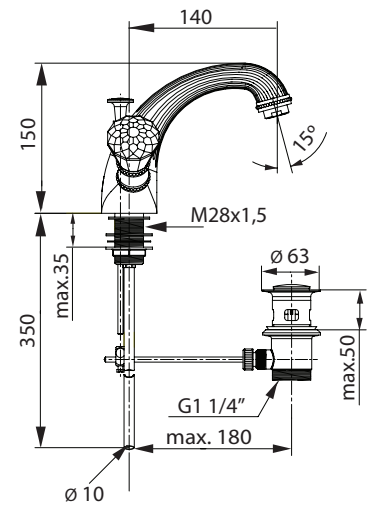

Oberflächen

A4 Gold

Produkt

Waschtischbatterie

Artikel-Nr.

H3955A4

Durchfluss bei 3 bar

Pos.	Bezeichnung	Bestell-Nummer	Liefermenge
1	Griff komplett - Kristallknopf	H960958A4	1 Set
2	Gleitring	H960957NU	1 St.
3	O-Ring Set	H960956NU	1 Set
4	Oberteil-Kartusche Ø25 / 200°	H960955NU	1 St.
5	Zugstange komplett	H960954A4	1 St.
6	Armaturenkörper		
7	Befestigungsschraube	A860683A4	1 St.
8	Zuflussrohr Ø10 komplett	H960953A4	1 St.
9	Befestigungs-Set komplett M8	H960950NU	1 Set
10	O - Ring Set	H961487NU	1 Set
11	Luftsprudler komplett M16,5x1	H960952NU	1 St.
12	Mundstück	H960949A4	1 St.
13	Dekorring / Sockel+O-Ring	H960947A4	1 St.
14	O - Ring Ø62 x 3	H960951NU	1 St.
15	Exzenterstopfen	H960100A4	1 St.
16	Klemmstück	H960103A4	1 St.
17	Plungerstange	H960102A4	1 St.
18	Exzenter ohne Stopfen	H960101A4	1 St.
19	Ab- und Überlauf komplett	H3699A4	1 St.