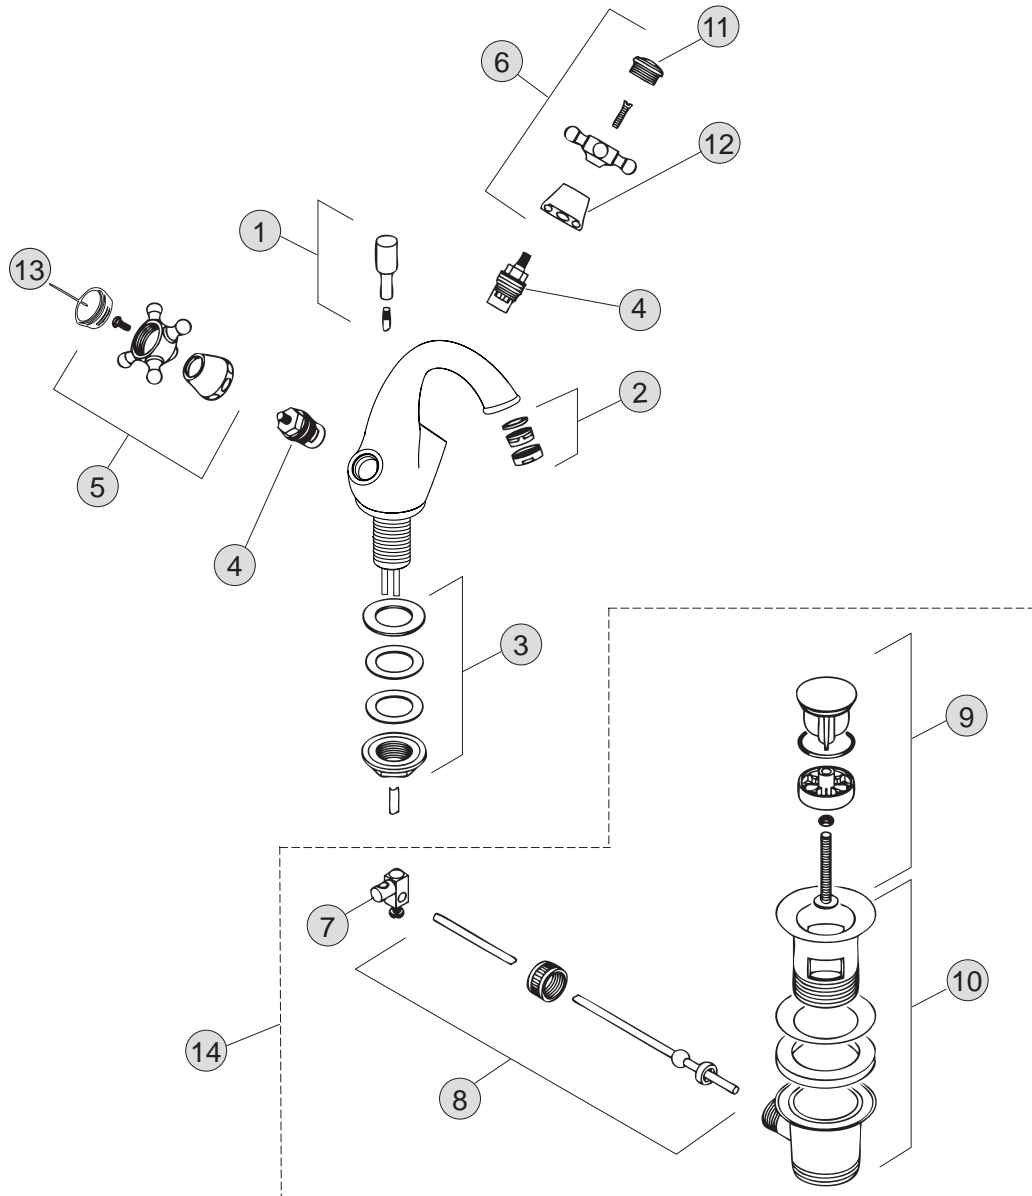

Durchfluss bei 3 bar

Einloch-Waschtischbatterie Ausladung 100mm	H2366..	
Einloch-Waschtischbatterie Ausladung 120mm	H2369..