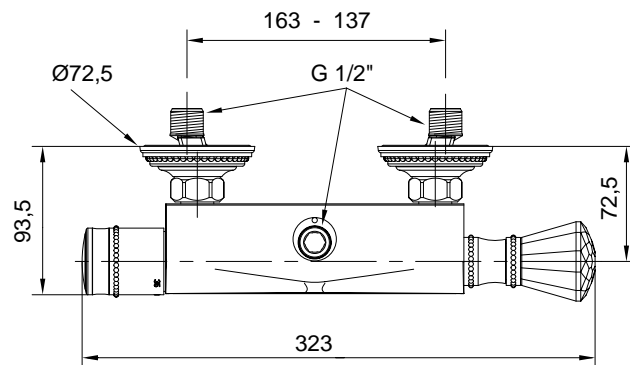

Oberflächen

A4 Gold

Produkt

AP-Brausebatterie

Artikel-Nr.

Durchfluss bei 3 bar

H3156A4

Pos.	Bezeichnung	Bestell-Nummer	Liefermenge
1	Adapter mit Dichtung	H960650A4	1 Set
2	Rückflussverhinderer	H961428NU	1 St.
3	Überwurfmutter G3/4		
4	Griff komplett Kristallknopf neue Version ab 2012	H960911A4	1 St.
5	Rosette komplett	H961526A4	1 Set
6	S-Anschluss gedämpft		
7	Oberteil-Kartusche G1/2	H960104NU	1 St.
8	O - Ring Ø62 x 3	H960948NU	1 St.
9	Fiberring	A961139NU	2 St.
10	Griff komplett Kristallknopf alte Version bis 2012	H961518A4	1 St.