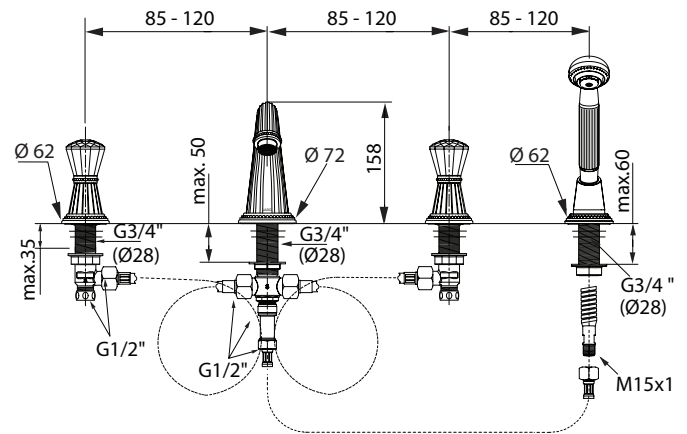

Oberflächen

A4 Gold

Produkt

Einloch-Bidetatterie

Artikel-Nr.

H3167A4

Durchfluss bei 3 bar

Pos.	Bezeichnung	Bestell-Nummer	Liefermenge
1	Zugknopf	H960757A4	1 St.
2	Zugstange	H960750A4	1 St.
3	Griff komplett Kristallknopf Version ab 2012	H961911A4	1 Set
4	Oberteil-Kartusche G1/2	H960104NU	1 St.
5	Zuflussrohr Ø10 komplett	H960806A4	1 St.
6	Befestigungs-Set M28x1,5	H960098NU	1 Set
7	Exzenterstopfen	H960100A4	1 St.
8	Exzenter ohne Stopfen	H960101A4	1 St.
9	Plungerstange	H960102A4	1 St.
10	Klemmstück	H960103A4	1 St.
11	Ab- und Überlauf komplett	H3699A4	1 St.
12	Hülse mit Kugelgelenk M22x1 und Dichtung	H960120A4	1 Set
13	Luftsprudler komplett M22x1	H960114A4	1 St.
14	Griff komplett Kristallknopf Version bis 2012	H961518A4	1 Set