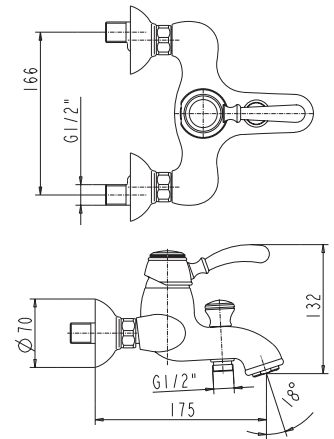

Oberflächen

- AA Chrom
- A9 Edelmessing
- F2 Chrom/Edelmessing

Produkt

Artikel-Nr.

Durchfluss bei 3 bar

AP-Einhebel-Wannenbatterie

H3040..

19 Liter