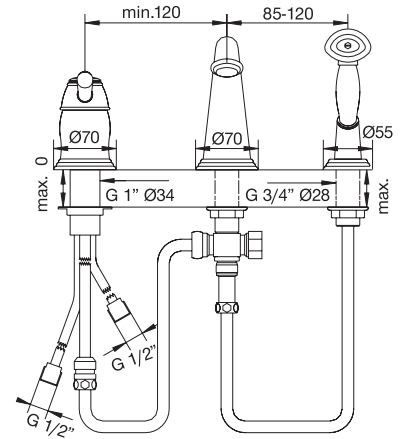

Oberflächen

- AA Chrom
- A9 Edelmessing
- F2 Chrom/Edelmessing

Produkt

Artikel-Nr. **Durchfluss bei 3 bar**

Einloch-Bidetatterie	H2420..
----------------------	---------

Pos.	Bezeichnung	Bestell-Nummer	Liefermenge
1	Zugstange komplett	H960105..	1 St.
2	Kugelgelenk M24x1	H960122..	1 St.
3	Befestigungs-Set M28x1,5	H960098NU	1 Set
4	Oberteil-Kartusche G1/2	H960104NU	1 St.
5	Kreuzgriff komplett Aufdruck chaud	H960106..	1 Set
6	Kreuzgriff komplett Aufdruck froid	H960107..	1 Set
7	Klemmstück	H960103..	1 St.
8	Plungerstange	H960102..	1 St.
9	Exzenterstopfen	H960100..	1 St.
10	Exzenter ohne Stopfen	H960101..	1 St.
11	Luftsprudler komplett M24x1	H960108..	1 St.
12	Deckel mit Aufdruck froid	H960518..	1 Set
13	Deckel mit Aufdruck chaud	H960519..	1 Set
14	Haube	H960357..	1 St.
15	Ab- und Überlauf komplett	H3699..	1 St.