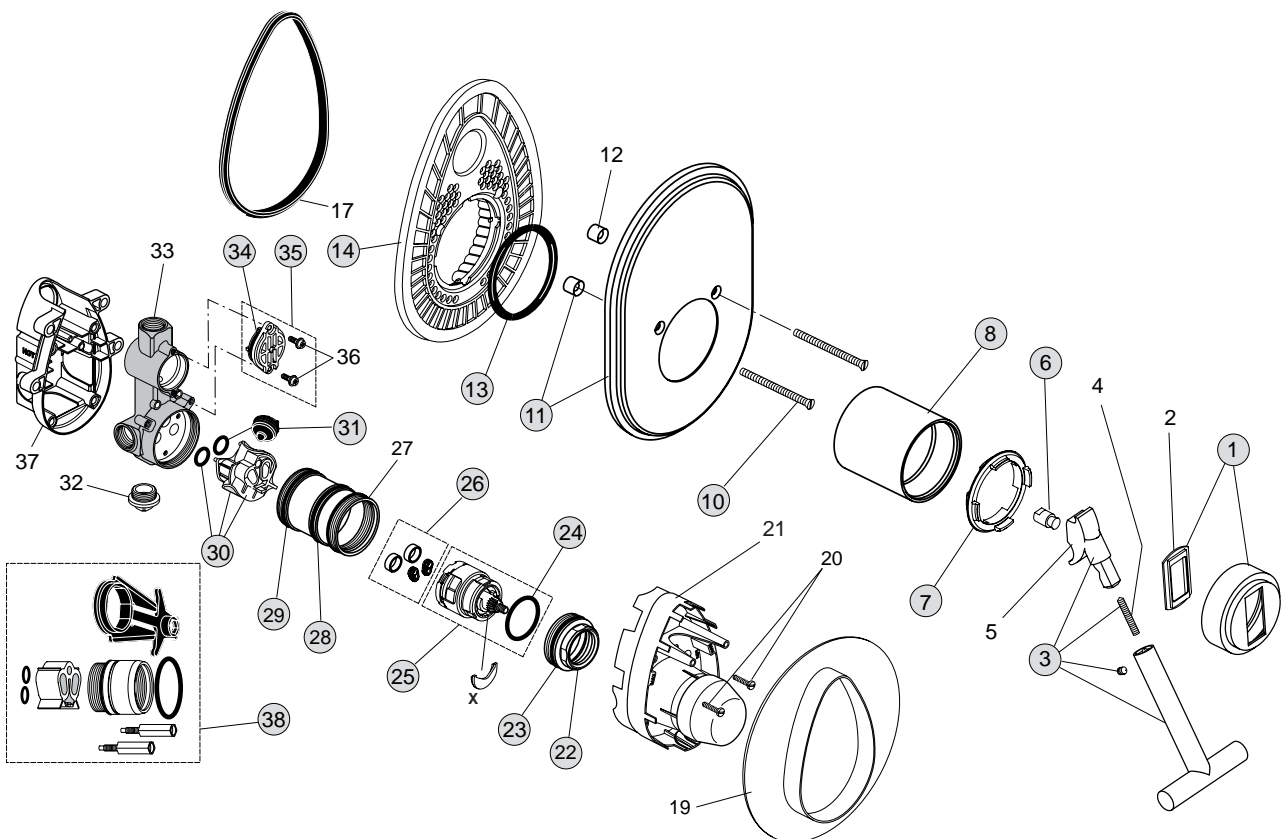

Oberflächen

AA Chrom

Produkt

UP-Einhebel-Brausebatterie
Unterputzkörper

Artikel-Nr.

H2553AA
A2367NU

Durchfluss bei 3 bar

Pos.	Bezeichnung	Bestell-Nummer	Liefermenge
1	Glocke m. Gleitscheibe	H960944AA	1 St.
2	Gleitscheibe		
3	Hebelgriff	H960943AA	1 St.
4	Gewindestift M4 x 25		
5	Griffadapter		
6	Griffmutter	A961476NU	1 St.
7	Gleitring	H961590NU	1 St.
8	Abdeckkappe Kartusche	H961572AA	1 St.
10	Schraube M4x60	H960959AA	2 St.
11	Rosette mit Hülsen	A962401AA	1 Set
12	Hülse		
13	O-Ring Set	A962530NU	1 St.
14	Rosettenhalter + Pos.13	A963447NU	1 St.
17	Dichtring (Profil)		
19	Dichtrahmen		
20	Zylinderschraube M4 x 10		
21	Putzschablone		
22	Gewinding M45x1,5 komplett	A963023NU	1 St.
23	O-Ring Ø41 x 1,78	A860632NU	1 St.
24	O-Ring Ø34,59 x 2,62	A860604NU	1 St.
25	Kartusche mit Tempbegrenzer	A860621NU	1 St.
26	Dichtungs-Set Kartusche	A962717NU	1 St.
27	Gewindehülse		
28	O-Ring Ø44,04 x 3,53	A963413NU	1 St.
29	O-Ring Ø47,3 x 1,78	A963160NU	1 St.
30	Einsatzstück komplett	A860624NU	1 Set
31	Geräuschminderer komplett	A963411NU	1 St.
32	Stopfen G1/2		
33	UP-Körper		
34	O-Ring Ø28,3 x 1,78	A860818NU	2 St.
35	Umschaldeckel komplett	A860658NU	1 St.
36	Bundschraube M4 x 12		
37	UP-Box		
38	Verlängerungs-Set für 20 mm zu tiefen Einbau	A860660NU	1 Set