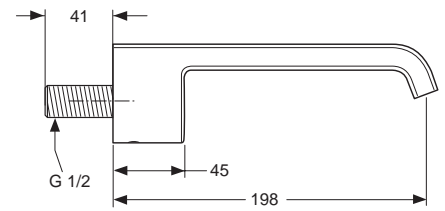

Oberflächen

AA Chrom

Produkt

Mehrwegeventil 3/2 und 4/3
 Unterputzkörper 3/2
 Unterputzkörper 4/3

Artikel-Nr.

H2100AA
 A3137NU
 A3136NU

Durchfluss bei 3 bar

Pos.	Bezeichnung	Bestell-Nummer	Liefermenge
1	Dicht- und Steuersset	A963470NU	1 Set
2	Friktionsring 18,5 x 12,5 x 0,5 mm	A963471NU	1 Set
3	Druckfeder	A963472NU	1 St.
4	O-Ring Ø 12 x 2 mm	A963469NU	1 St.
5	O-Ring Ø 37,77 x 2,62 mm	A962574NU	1 St.
6	UP-Körper 3/2 Wege		
6a	UP-Körper 4/3 Wege		
7	Spindel		
8	Abdeckung		
9	Putzschablone		
10	Rosette	H961264AA	1 St.
11	Verlängerung	H860835NU	1 St.
12	Griffdapter	A960404NU	1 St.
13	Flachkopfschraube M4 x 10		
14	Griffinnenteil	A860104AA	1 St.
15	Gewindestift M5 x 6 DIN 914	A860603NU	1 St.
16	Mengengriff komplett	H960838AA	1 St.
17	Selbstklebefolie Symbole	A963477NU	1 St.
18	Verlängerungsset für zu tiefen Einbau	H3990NU	1 Set