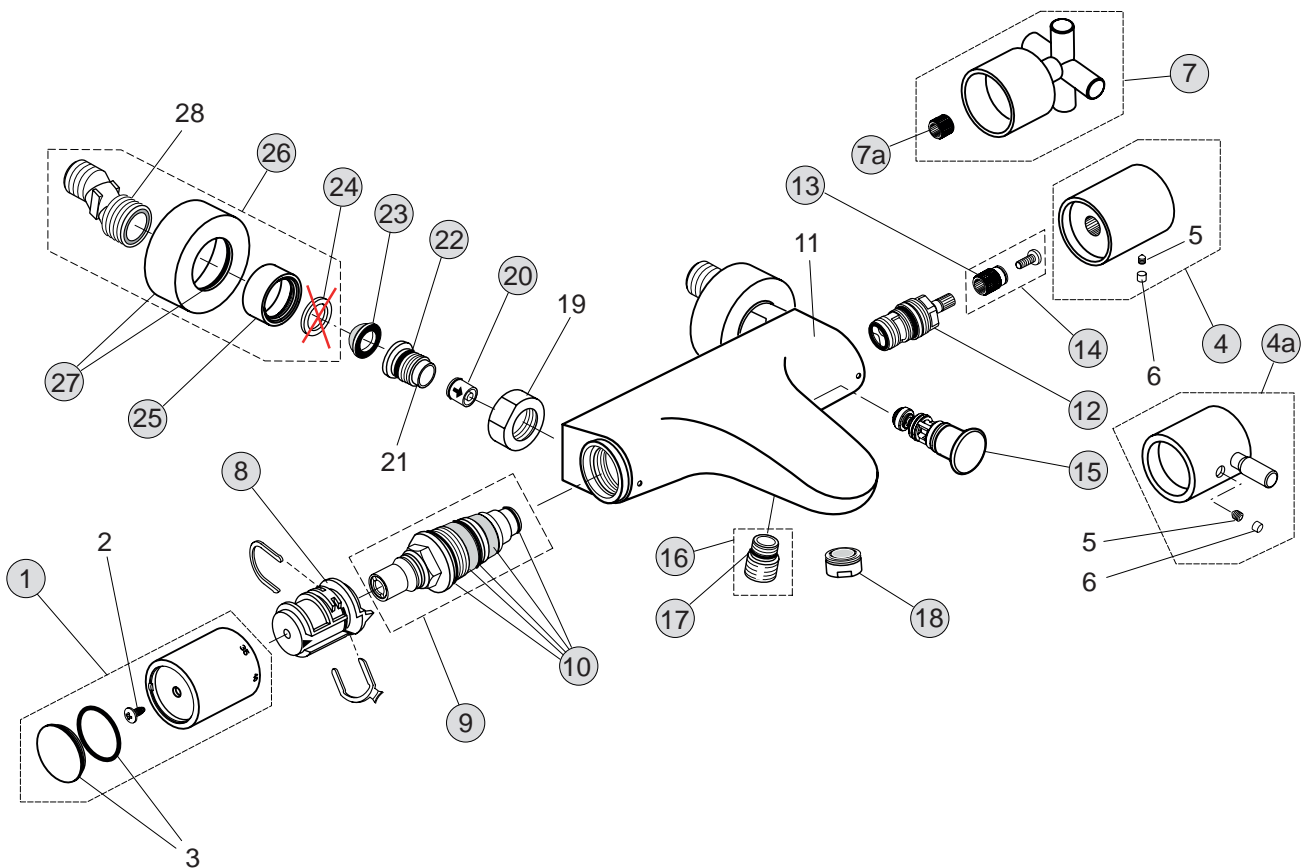

Produkt

Artikel-Nr.

Durchfluss bei 3 bar

AP-Wannenfüll- und Brausethermostat (Rundgriff)	H2045AA	28 Liter/ 21 Liter
AP-Wannenfüll- und Brausethermostat (Kreuzgriff)	H2055AA