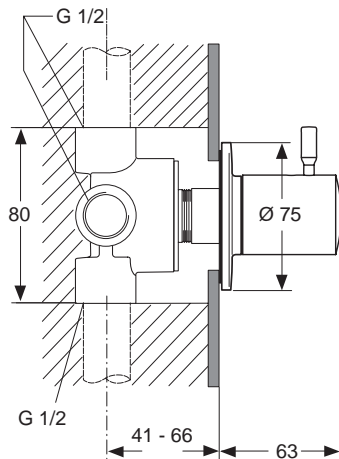

Baujahr:

TeDo-SP-2015-03-10

H2039..