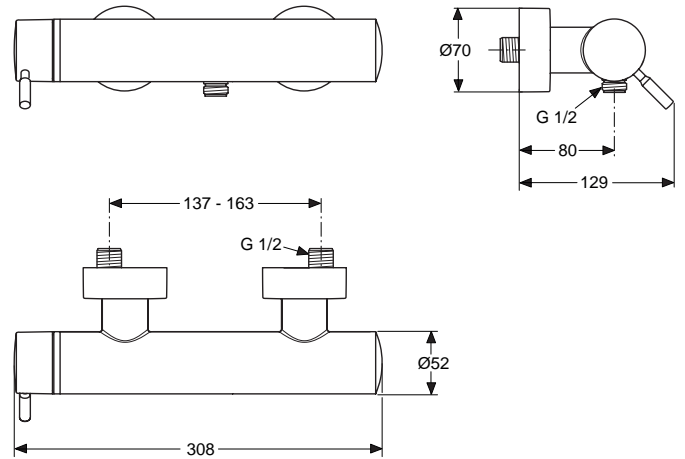

Oberflächen

AA Chrom

Produkt

AP-Einhebel-Brausebatterie

Artikel-Nr.

A4837AA

Durchfluss bei 3 bar

14 Liter