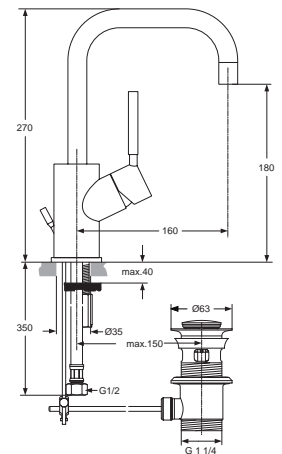

Baujahr:

TeDo-SP-2015-03-13