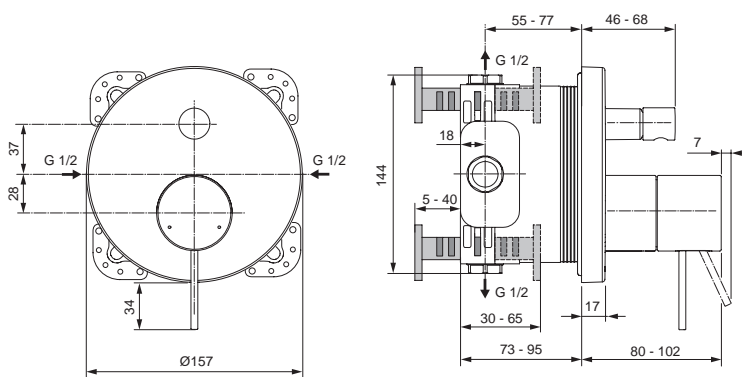

Oberflächen

AA Chrom

Produkt

UP-Einhebel-Wannenbatterie

Unterputzkörper EASY-Box

Artikel-Nr.

H4557AA

A1000NU

Durchfluss bei 3 bar

25,1 Liter/23,1 Liter