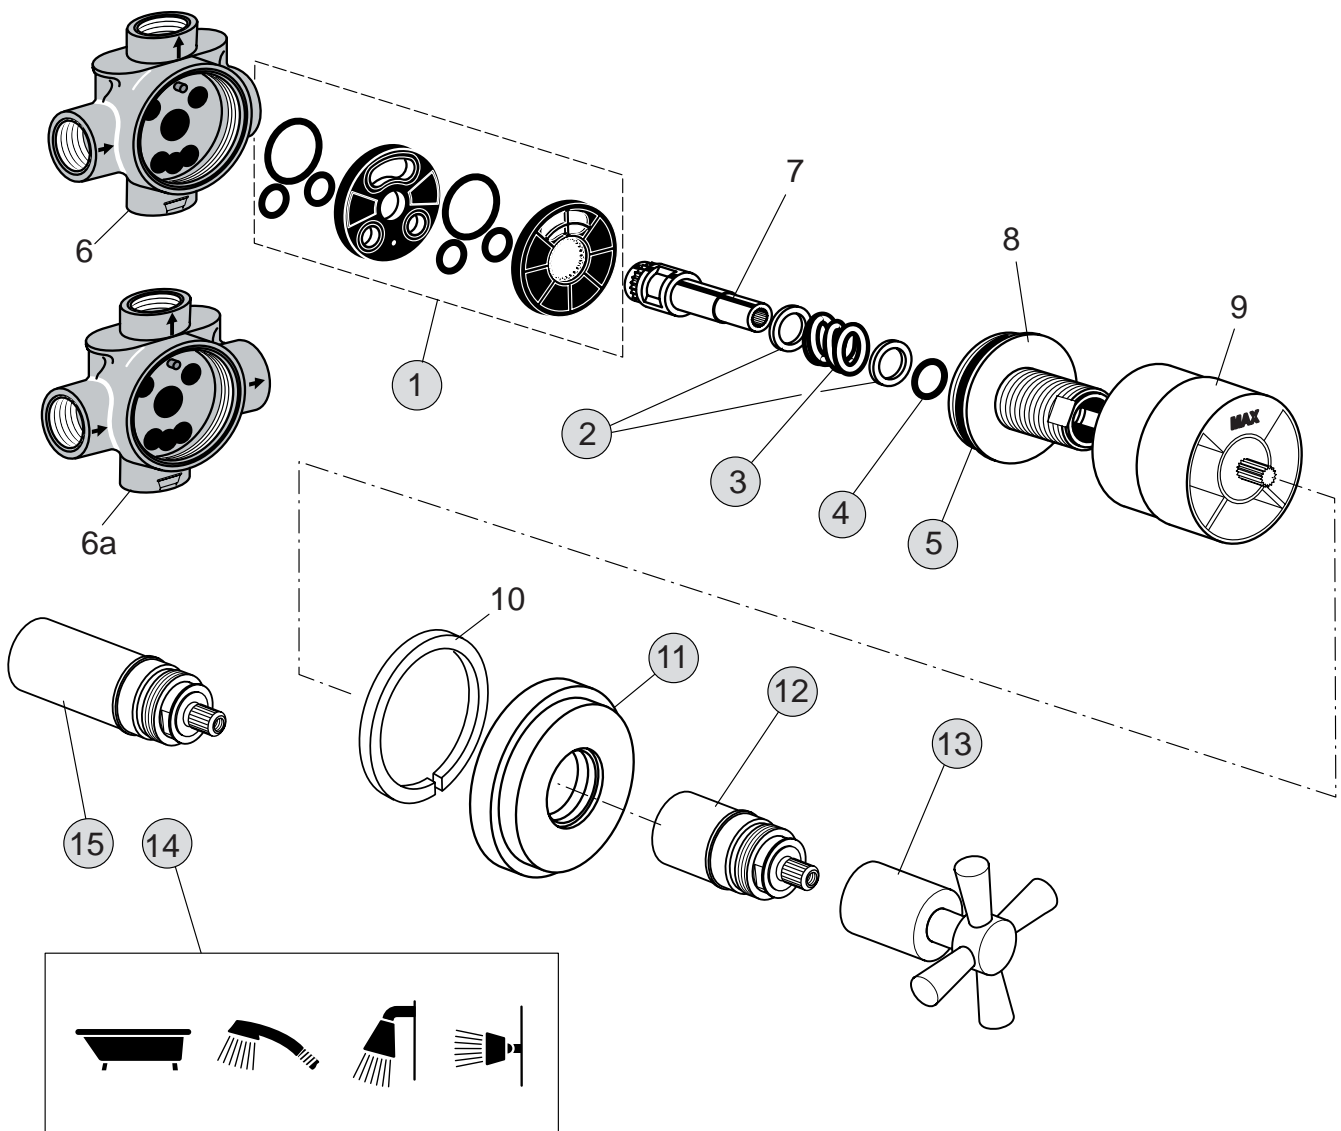

Durchfluss bei 3 bar

Pos.	Bezeichnung	Bestell-Nummer	Liefermenge
1	Umschaltelemente komplett	A963470NU	1 Set
2	Friktionsring	A963471NU	2 St.
3	Druckfeder	A963472NU	1 St.
4	O-Ring Ø12 x 2	A963469NU	1 St.
5	O-Ring Ø37,77 x 2,62	A962574NU	1 St.
6	Batteriekörper 3/2 Wege		
6a	Batteriekörper 4/3 Wege		
7	Spindel		
8	Deckel		
9	Putzschablone		
10	Dichtung		
11	Rosette mit Pos. 10	A860800AA	1 St.
12	Hülse	H860835NU	1 St.
13	Kreuzgriff komplett	A961488AA	1 St.
14	Selbstklebefolie Symbole	A963477NU	1 St.
15	Verlängerungsteile für 20 mm zu tiefen Einbau	H3990NU	1 Set