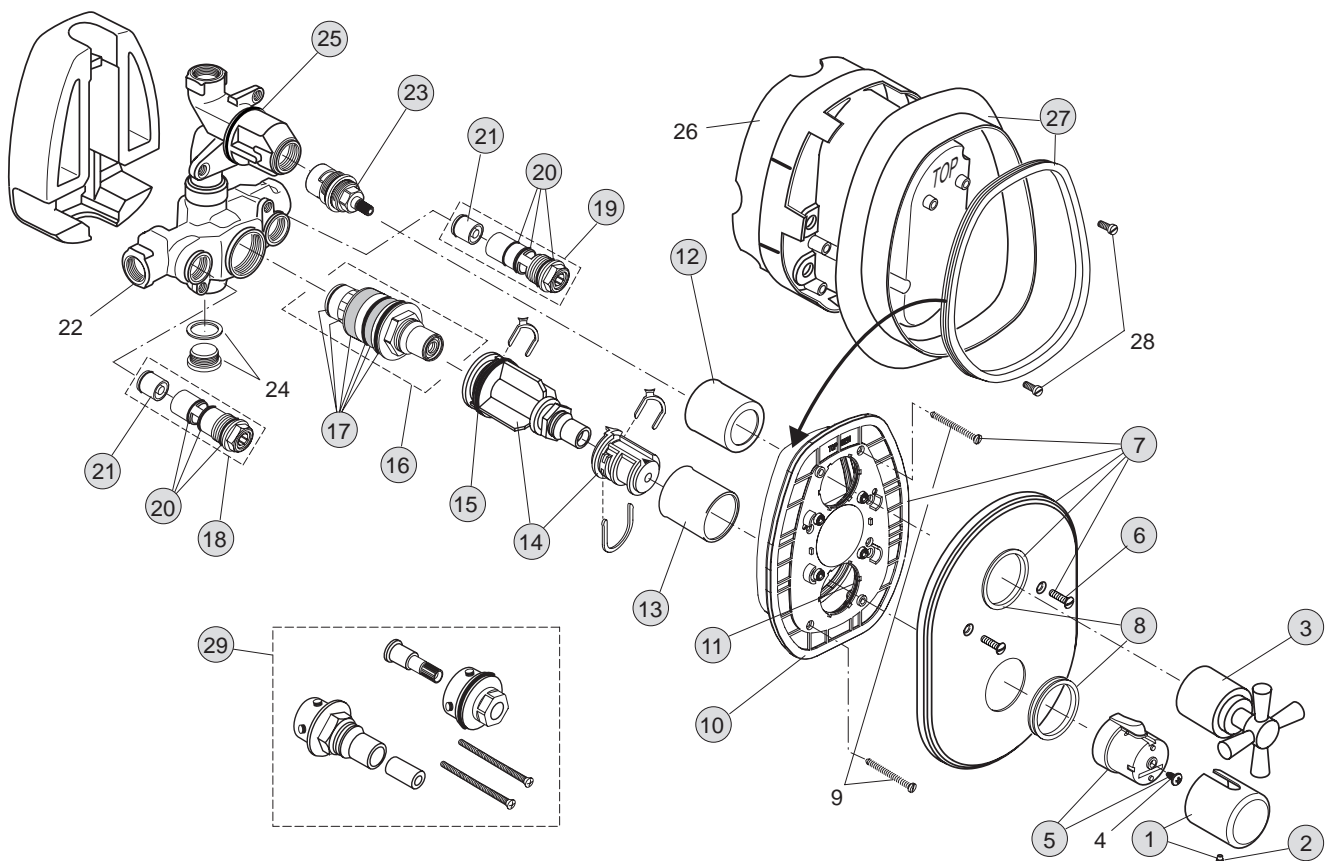

Durchfluss bei 3 bar