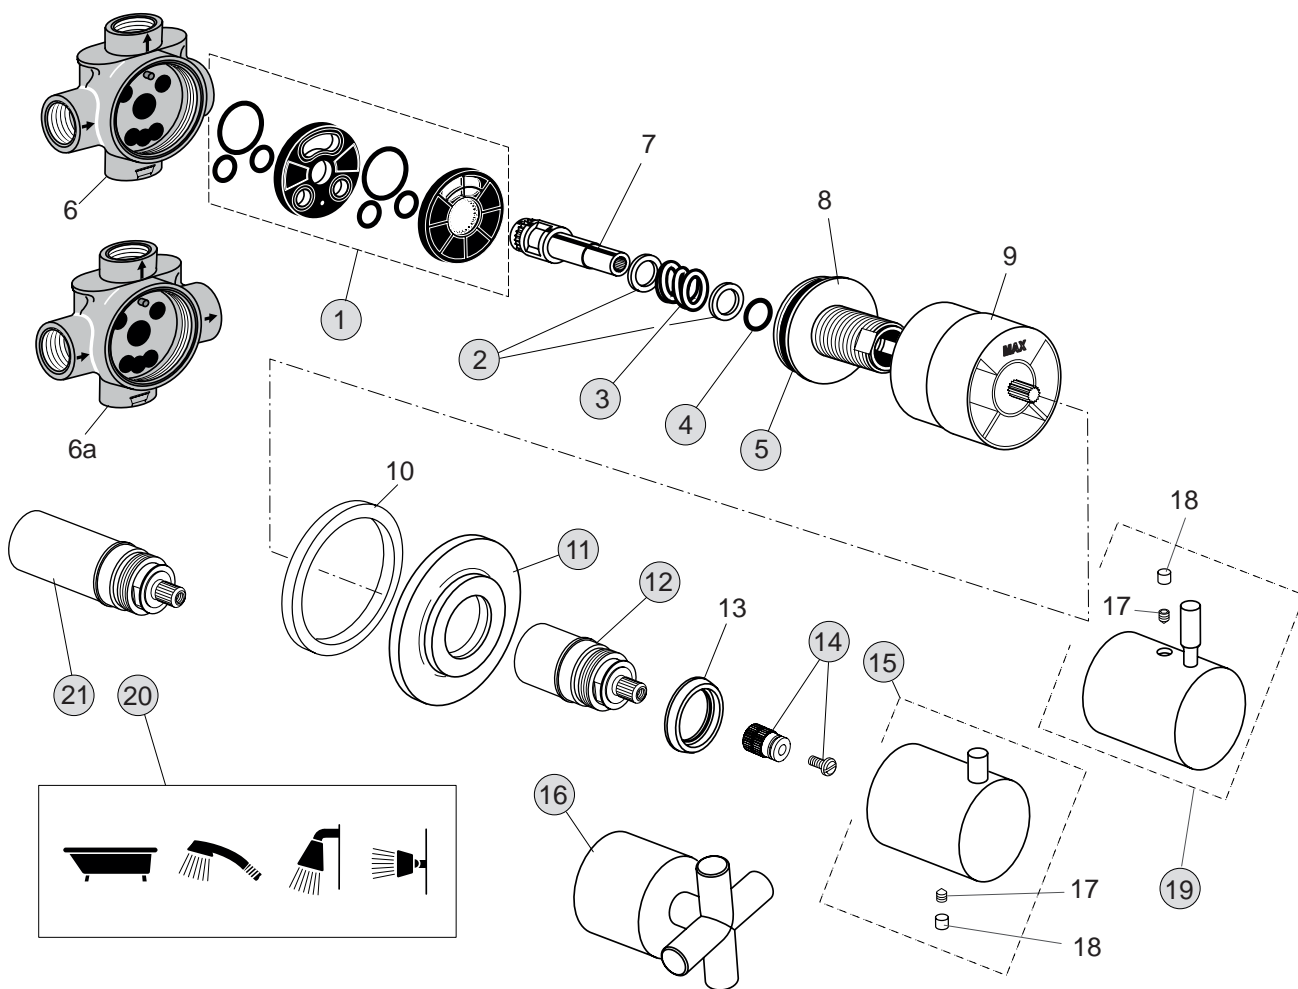

Durchfluss bei 3 bar

Pos.	Bezeichnung	Bestell-Nummer	Liefermenge
1	Umschaltelemente komplett	A963470NU	1 Set
2	Friktionsring	A963471NU	2 St.
3	Druckfeder	A963472NU	1 St.
4	O-Ring Ø12 x 2	A963469NU	1 St.
5	O-Ring Ø37,77 x 2,62	A962574NU	1 St.
6	Batteriekörper 3/2 Wege		
6a	Batteriekörper 4/3 Wege		
7	Spindel		
8	Deckel		
9	Putzschablone		
10	Dichtung		
11	Rosette mit Pos. 10	A860456AA	1 St.
12	Hülse	H860835NU	1 St.
13	Stützring Ø30/28 x 5		
14	Griffadapter mit Schraube	H960873NU	1 St.
15	Zylindergriff komplett	A960889AA	1 St.
16	Kreuzgriff	A961488AA	1 St.
17	Gewindestift M4x4 DIN 914		
18	Griffstopfen		
19	Bedienhebel IQ komplett	A962472AA	1 St.
20	Selbstklebefolie Symbole	A963477NU	1 St.
21	Verlängerungs-Set für zu tiefen Einbau	H3990NU	1 Set