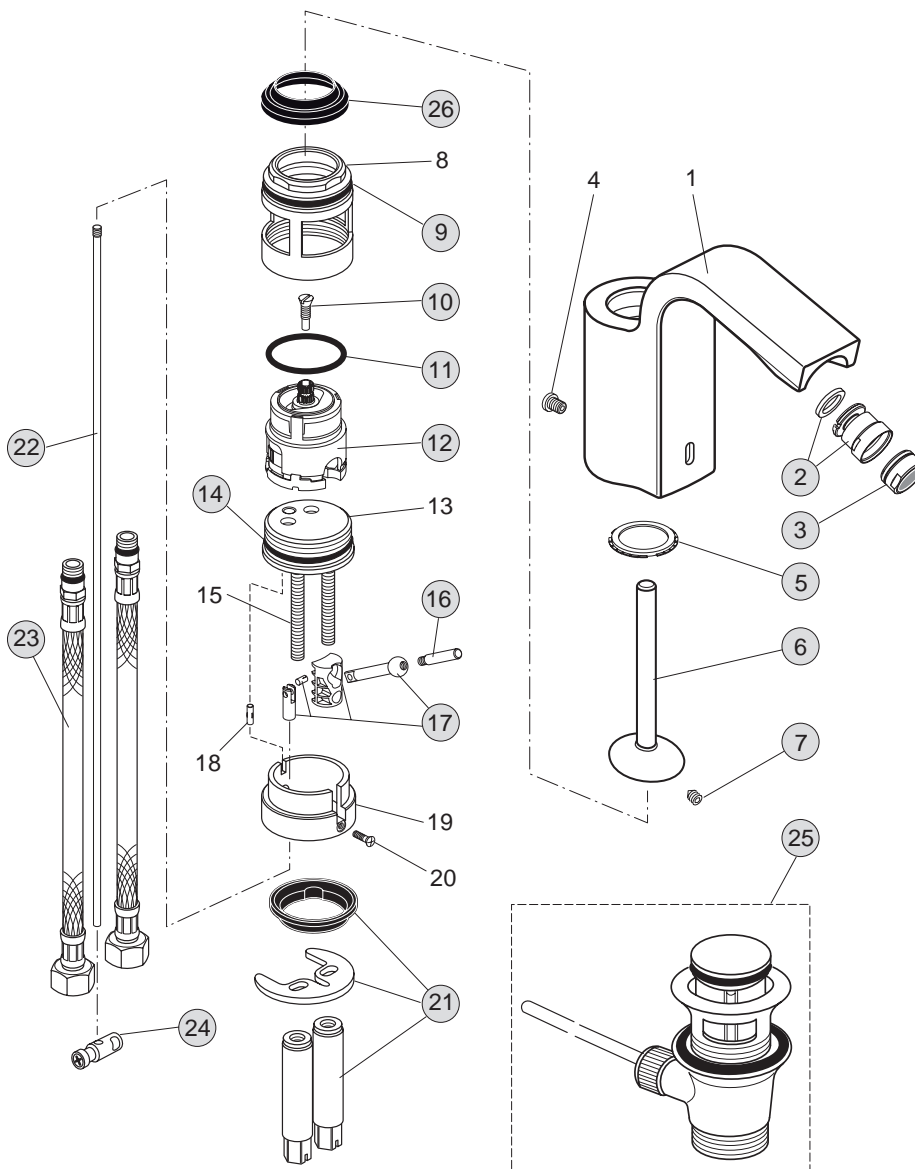

Pos.	Bezeichnung	Bestell-Nummer	Liefermenge
1	Auslaufgehäuse gerade Bidet		
2	Kugelgelenk M18x1	A960019AA	1 St.
3	Luftsprudler M18x1	A860630AA	1 St.
4	Befestigungsschraube	A960201AA	1 Set
5	Dichtring	A860601NU	1 St.
6	Griffhebel	A860602AA	1 St.
7	Gewindestift M5x5	A961268NU	1 St.
8	Gewinding M43 x 1,5		
9	O-Ring Ø34,59 x 2,62 mm	A961210NU	1 St.
10	Stützschraube M4	A960017NU	1 St.
11	O-Ring Ø34,59 x 2,62 mm	A961210NU	1 St.
12	Kartusche MP Joystick komplett	A962105NU	1 St.
13	Einsatzstück		
14	O-Ring Ø37,77 x 2,62 mm	A860607NU	1 St.
15	Stehbolzen M6 x 102		
16	Zugknopf	A960005AA	1 St.
17	Zugstangengelenk komplett	A960092NU	1 St.
18	Kerbstift 3 x 10 DIN 1474		
19	Socket		
20	Senkschraube		
21	Befestigungsset	A960093NU	1 Set
22	Zugstange	A960016NU	1 St.
23	Flexibler Schlauch G3/8, M10 x 1	A963600NU	1 St.
24	Klemmstück	A963404NU	1 St.
25	Ab- und Überlaufgarnitur komplett	A961230AA	1 St.
26	Dicht-Membran	A960681NU	1 St.