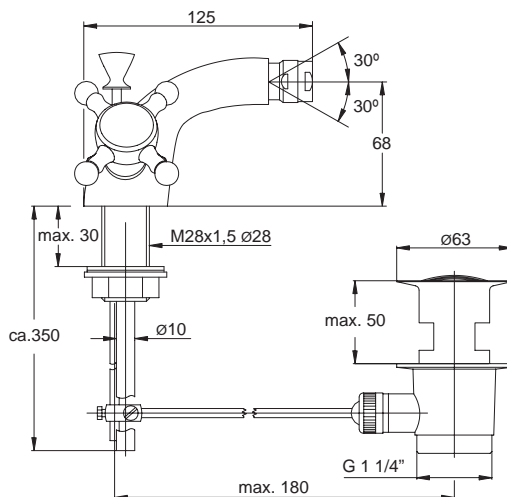

Oberflächen

- AA Chrom
- A9 Edelmessing
- F2 Chrom/Edelmessing

Produkt

Artikel-Nr.

Durchfluss bei 3 bar

Einhebel-Bidetatterie

H2365..

Pos.	Bezeichnung	Bestell-Nummer	Liefermenge
1	Deckel mit chaud-froid	H960455..	1 Set
2	Griff mit Kappe komplett	H960465..	1 Set
3	Glocke	H960466..	1 St.
4	Klemmring	H960467NU	1 Set
5	Spannscheibe ab 2009	H961888NU	1 St.
6	Kartusche Ø35 m. Tempst.	H960887NU	1 St.
7	Einsatz / Kartuschenaufnahme		
8	Zugstange komplett	H960473..	1 St.
9	Kugelgelenk M24x1	H960122..	1 St.
10	Luftsprudler komplett M24x1	H960108..	1 Set
11	Rosette / Sockelring komplett	H960470..	1 Set
12	Befestigungs-Set komplett	H960471NU	1 St.
13	Flexschlauch M10x1/425lg	H961890NU	1 St.
14	Klemmstück	H960103..	1 St.
15	Plungerstange	H960102..	1 St.
16	Exzenterstopfen	H960100..	1 St.
17	Exzenter ohne Stopfen	H960101..	1 St.
18	Ab- und Überlauf komplett	H3699..	1 St.
19	Griff komplett (Pos. 1+2)	H961437..	1 St.
20	Spannscheibe alte Version	H960403NU	1 St.
21	Kartusche alte Version	H960468NU	1 St.
22	Einsatzstück alte Version		
23	Flexschlauch alte Version	H960472NU	1 St.