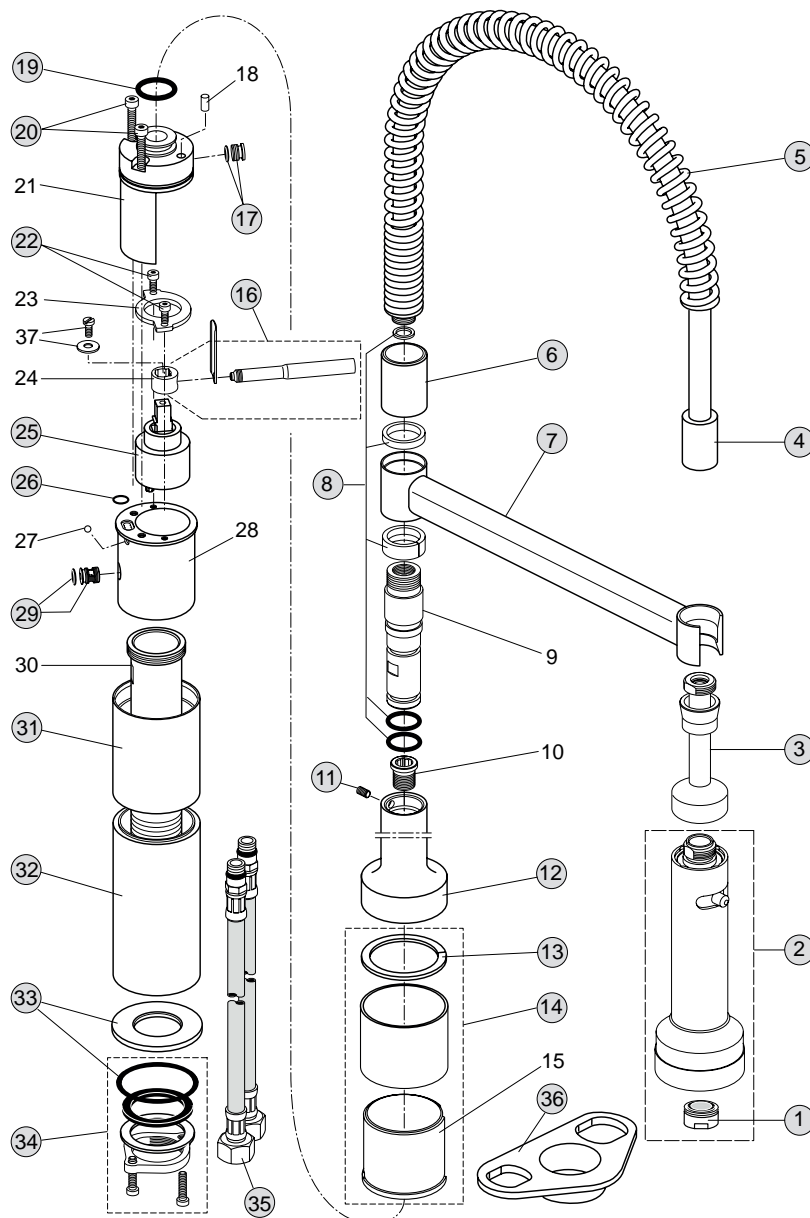

Oberflächen

AA Chrom

Produkt

Einhebel-Küchenarmatur

Artikel-Nr.

H3131AA

Durchfluss bei 3 bar

Pos.	Bezeichnung	Bestell-Nummer	Liefermenge
1	Luftsprudler M24x1 -B-	A960932AA	1 St.
2	Multifunktions HB komplett	H962186AA	1 St.
3	Brauseadapter komplett	H962185AA	1 St.
4	Flex. Schlauchl. M15x1-1/2"	H962184NU	1 St.
5	Formfeder	H962183AA	1 St.
6	Schlauchführung	A960958AA	1 St.
7	Schwenkarm	A960976AA	1 St.
8	Dichtungs-Set	H962187NU	1 Set
9	Nippel (Drehachse)		
10	Sitzstück M14x1 / SW10		
11	Gewindestift M5x8 DIN913	A960229NU	1 St.
12	Schwenkauslauf-Aufnahme	A960979AA	1 St.
13	Plastik-Ring	A960990NU	1 St.
14	Deko-Hülse IQ Küche	A960992AA	1 St.
15	Kunststoff-Hülse		
16	Bedien. Hebel + Pos. 24	H962171AA	1 St.
17	Gewindestopfen komplett 8 lang	A960998NU	1 St.
18	Zylinderstift Ø5 x 10		
19	O-Ring 19,8 x 3,6	H962175NU	1 St.
20	Zylinderschraube M5x80	A960999NU	2 St.
21	Innenkörper Oberteil		
22	Zylinderschr. M4x10	H960815NU	2 St.
23	Haltering f. Kartusche Ø35		
24	Hebelaufnahme IQ Küche		
25	Kartusche K35A	A960567NU	1 St.
26	O-Ring Ø 8,0 x 1,5	A961118NU	1 St.
27	Edelstahlkugel 4mm 1.3541 DIN 5401		
28	Innenkörper Unterteil		
29	Gewindestopfen komplett 12 lang	A960993NU	1 St.
30	Befestigungsrohr M33 x 1,5		
31	Abdeckkörper mit Logo	A860469AA	1 St.
32	Schraubhülse (Verlängerung)	A961005AA	1 St.
33	Schraubrosette + O-Ring	H962173AA	1 St.
34	Befestigungs-Set	A960263NU	1 Set
35	Flex. Schlauchltg. M10x1	A963685NU	1 St.
36	Unterlegplatte	A962328NU	1 St.
37	Zylinderschraube M4x10 DIN84 mit Unterlegscheibe Ø12x4,3x1 (ab Okt. 2009)		