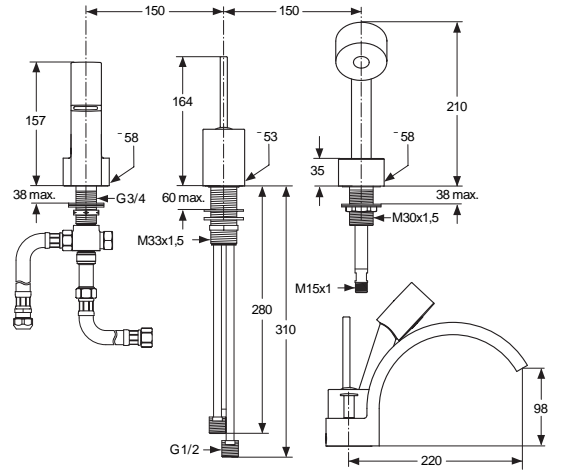

Oberflächen

AA Chrom

Produkt

Dreiloch-Wannenrandbatterie

Artikel-Nr.

A5344AA

Durchfluss bei 3 bar

24 Liter/12 Liter