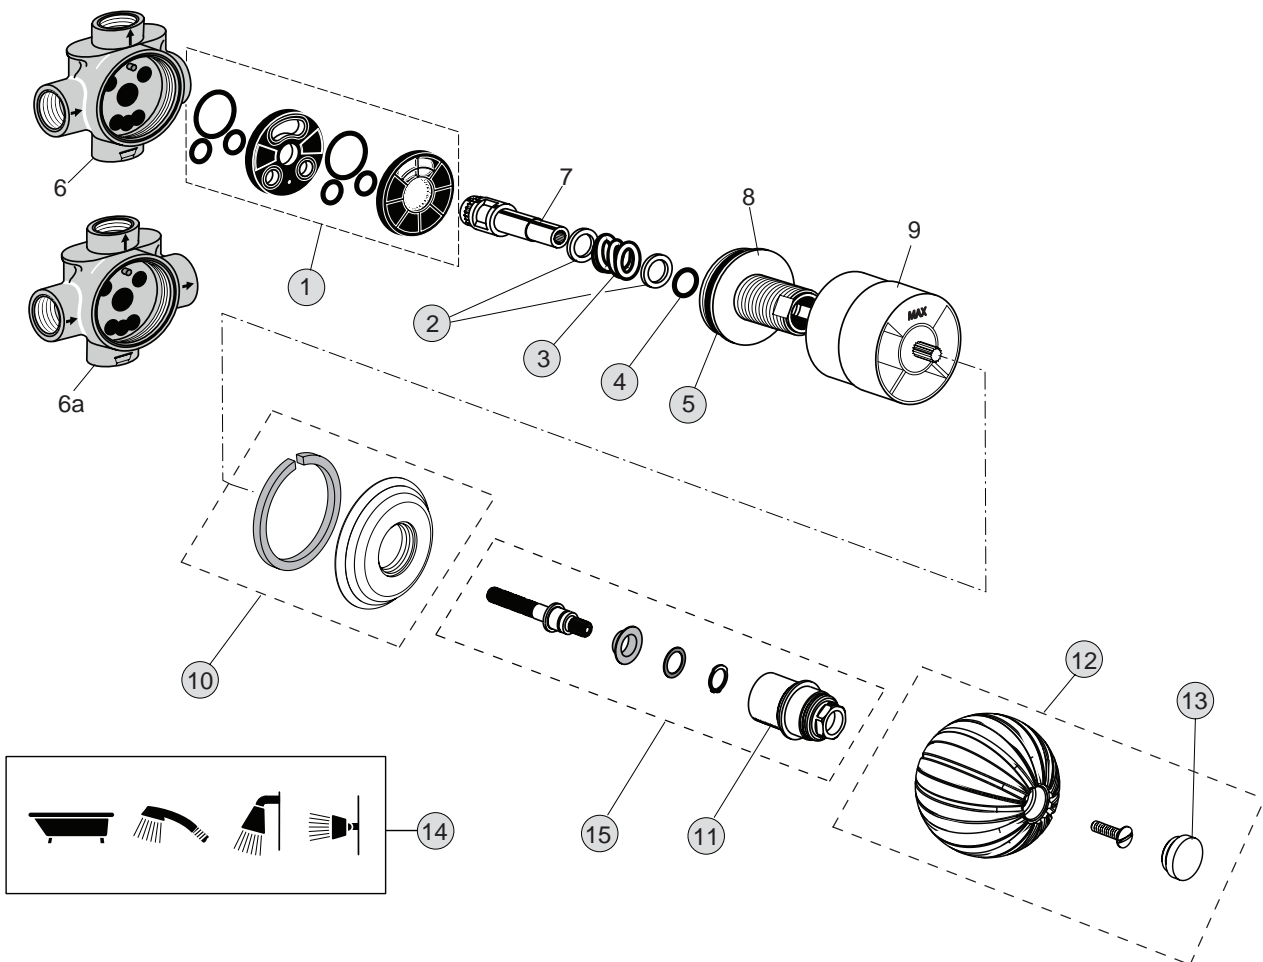

Produkt

Produkt	Artikel-Nr.	Durchfluss bei 3 bar
Mehrwegeventil 3/2 und 4/3	H3748..	
Unterputzkörper 3/2	A3137NU	
Unterputzkörper 4/3	A3136NU