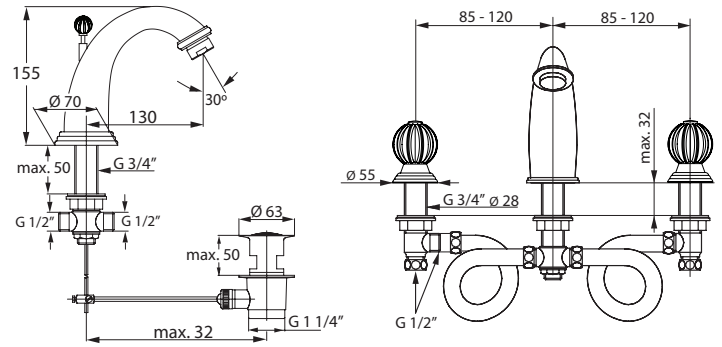

Oberflächen

A4 Gold
H3 Chrom/Gold

Produkt

Dreiloch-Waschtischbatterie

Artikel-Nr.

H3843..

Durchfluss bei 3 bar