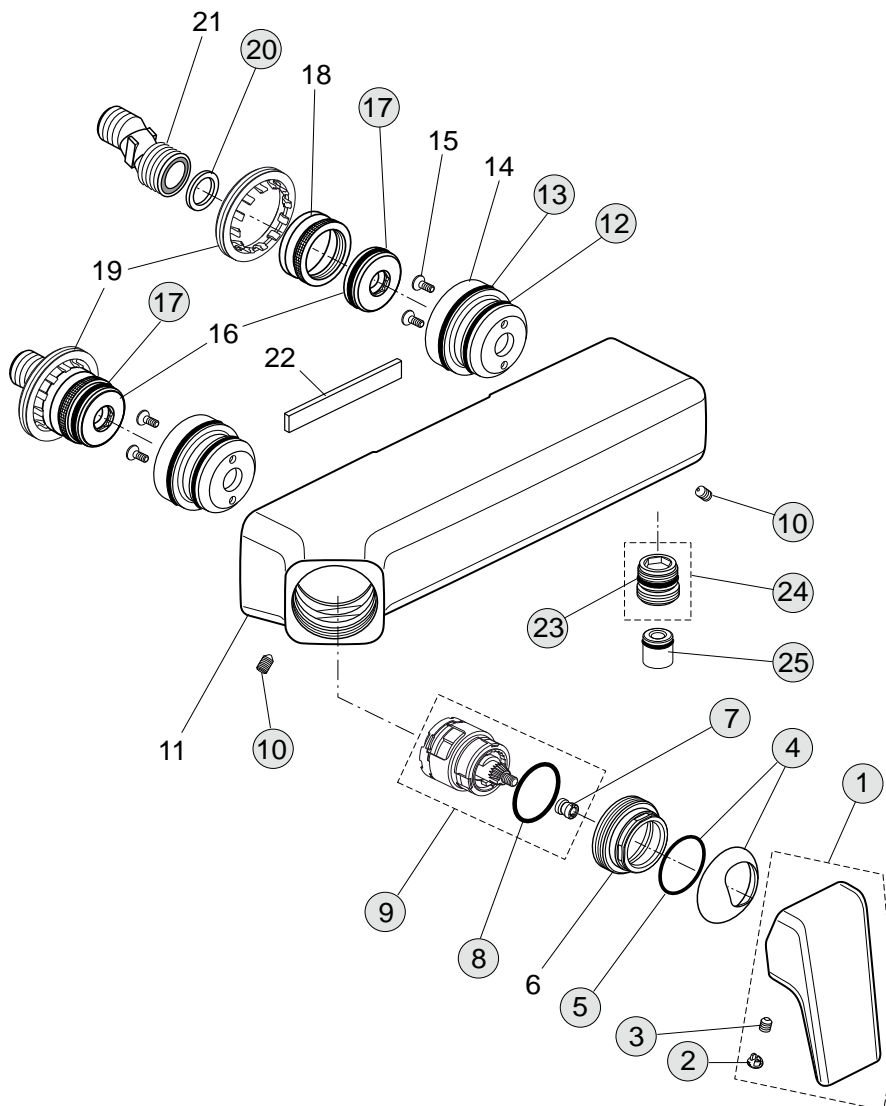

Oberflächen

AA Chrom

Produkt

AP-Einhebel-Brausebatterie

Artikel-Nr.

H4495AA

Durchfluss bei 3 bar

36 Liter