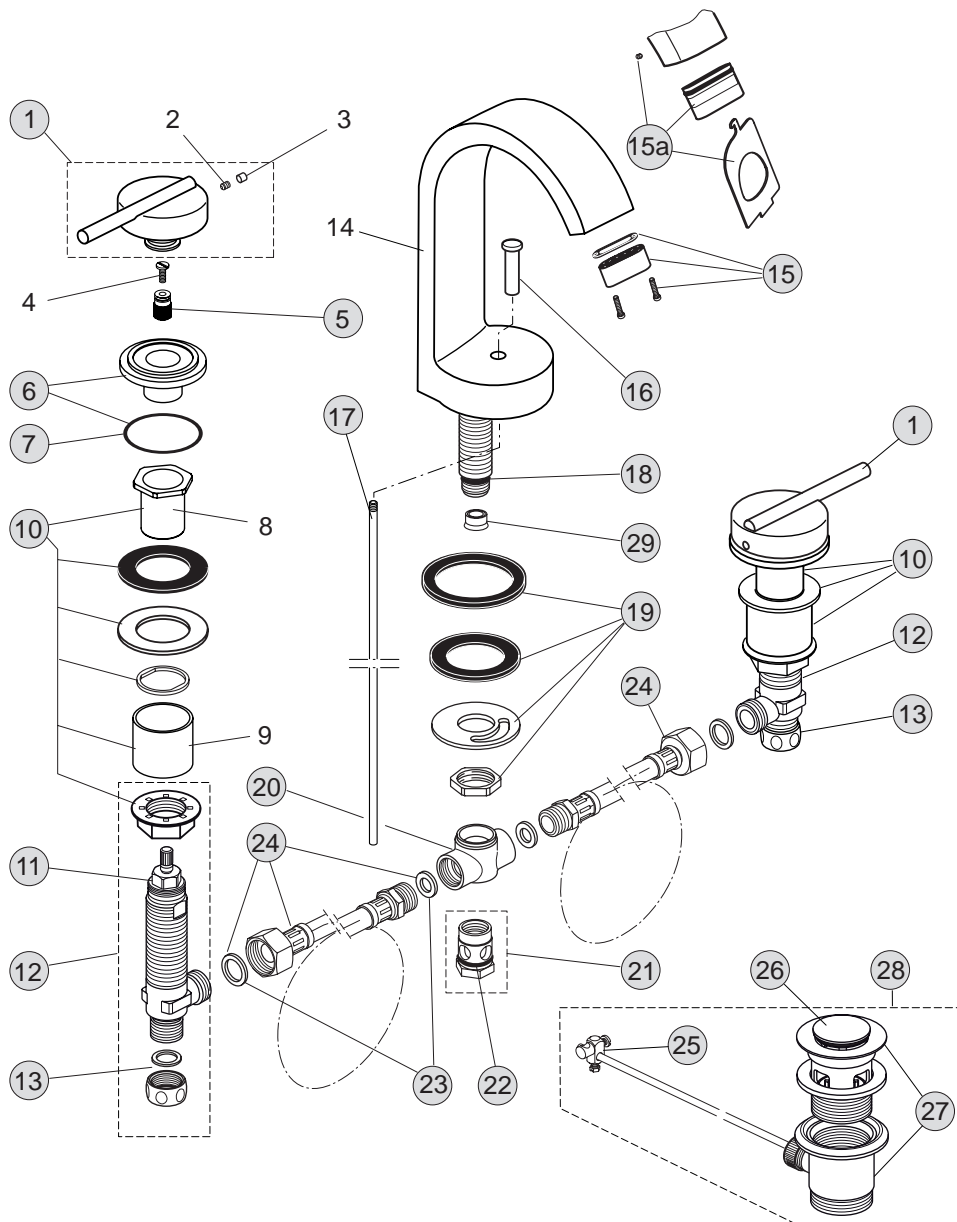

Produkt

Dreiloch-Waschtischbatterie

Artikel-Nr.

H2088AA

Durchfluss bei 3 bar

5,5 Liter