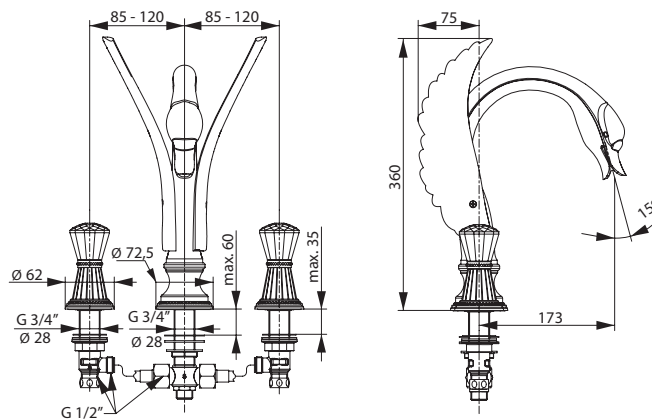

Oberflächen

A4 Gold

Produkt

Vierloch-Wannenrandbatterie

Artikel-Nr.

H3166A4

Durchfluss bei 3 bar

Pos.	Bezeichnung	Bestell-Nummer	Liefermenge
1	Umschaltspindel komplett	H960191A4	1 Set
2	Zugknopf	H960757A4	1 St.
3	Rosette / Sockel m. O-Ring	H960947A4	1 St.
4	O - Ring Ø62 x 3	H960948NU	1 St.
5	Befestigungs-Set G3/4	H960293NU	1 Set
6	Mischbrücke komplett / T-Stück	H960128NU	1 St.
7	Flexschlauch G1/2 x 500 lang	H960312NU	1 St.
8	Ventilgehäuse G1/2	H960125NU	1 St.
9	Überwurfmutter m. Dichtung	H960013AT	1 St.
10	Oberteil-Kartusche G1/2	H960104NU	1 St.
11	Befestigung komplett Seitenventil	H960380NU	1 Set
12	Rosette / Sockel Ø62	H960965A4	1 St.
13	O - Ring Ø50 x 3	H960966NU	1 St.
14	Griff komplett Kristallknopf neue Version ab 2012	H961910A4	1 Set
15	Mundstück	H960995A4	1 St.
16	Luftsprudler komplett M28x1	H960316A4	1 St.
17	Rückflussverhinderer M15x1	H960184NU	1 St.
18	Flexschlauch M15x1-G1/2	H960185NU	1 St.
19	Brauseschlauch G1/2 - M15x1	H960440A4	1 St.
20	Befestigungs-Set Brause	H960279NU	1 Set
21	Gewinderohr / Rohrschaft	H960441NU	1 St.
22	Handbrausehalter	H960433A4	1 St.
23	Durchflussbegrenzer 14l/min	H960839NU	1 St.
24	Handbrause komplett	H961347A4	1 St.
25	Griff komplett Kristallknopf alte Version bis 2012	H960967A4	1 Set