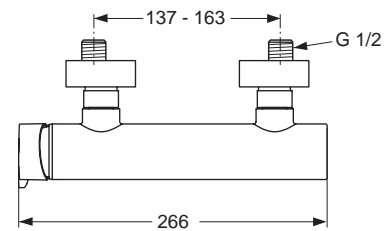

Oberflächen

AA Chrom

Produkt

AP-Einhebel-Brausebatterie

Artikel-Nr.

A5573AA

Durchfluss bei 3 bar

13 Liter