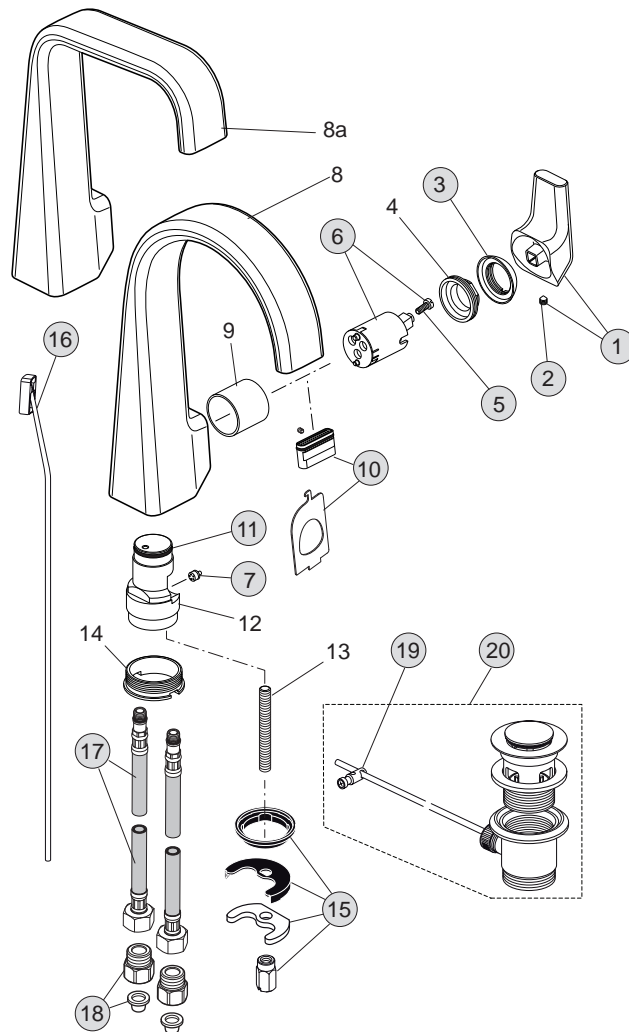

Pos.	Bezeichnung	Bestell-Nummer	Liefermenge
1	Griffhebel komplett mit Rot/Blau Markierung	F960850AA	1 St.
2	Gewindestift M5x6 DIN 914	A860603NU	1 St.
3	Abdeckkappe M24x1 Innengewinde	F960854AA	1 St.
4	Schraubring M33x1/M24x1		
5	Zylinderschraube M4x10	A960230NU	2 St.
6	Kartusche Ø28 mit Schraube	F960855NU	1 St.
7	Durchflussbegrenzer	F960856NU	1 St.
8	Armaturenkörper in runder Form		
8a	Armaturenkörper in gerader Form		
9	Hülse Ø31,4x29		
10	Strahlregler	A962294NU	1 Set
11	O-Ring Ø22,3x2,4	F960843NU	1 St.
12	Einsatzstück		
13	Stehbolzen M8x77		
14	Schraubring M39x1		
15	Befestigungsset	B960432NU	1 Set
16	Zugstange komplett	F960857AA	1 St.
17	Druckschlauch M8x1 G3/8	A962370NU	1 St.
18	Anschluss mit Siebeinsatz	A962215AA	1 St.
19	Klemmstück	A961172NU	1 St.
20	Ab- und Überlaufgarnitur	A961230AA	1 St.