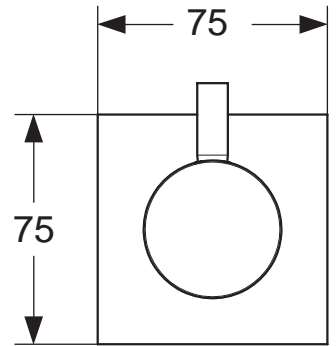

Baujahr:

TeDo-SP-2015-03-16