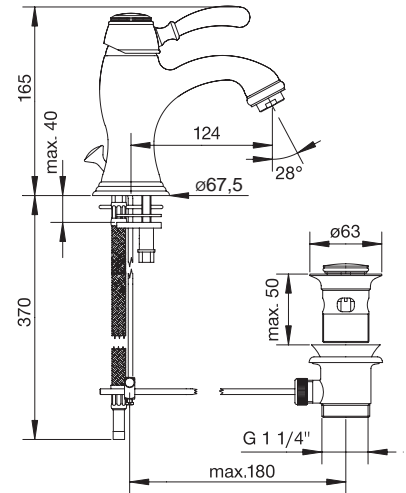

Oberflächen

- AA Chrom
- A9 Edelmessing
- F2 Chrom/Edelmessing

Produkt

Artikel-Nr.

Durchfluss bei 3 bar

Einhebel-Bidetatterie

H2365..

Pos.	Bezeichnung	Bestell-Nummer	Liefermenge
1	Deckel mit chaud-froid	H960455..	1 Set
2	Griff mit Kappe komplett	H960465..	1 Set
3	Glocke	H960466..	1 St.
4	Klemmring	H960467NU	1 Set
5	Spannscheibe ab 2009	H961888NU	1 St.
6	Kartusche Ø35 m. Tempst.	H960887NU	1 St.
7	Einsatz / Kartuschenaufnahme		
8	Zugstange komplett	H960473..	1 St.
9	Kugelgelenk M24x1	H960122..	1 St.
10	Luftsprudler komplett M24x1	H960108..	1 Set
11	Rosette / Sockelring komplett	H960470..	1 Set
12	Befestigungs-Set komplett	H960471NU	1 St.
13	Flexschlauch M10x1/425lg	H961890NU	1 St.
14	Klemmstück	H960103..	1 St.
15	Plungerstange	H960102..	1 St.
16	Exzenterstopfen	H960100..	1 St.
17	Exzenter ohne Stopfen	H960101..	1 St.
18	Ab- und Überlauf komplett	H3699..	1 St.
19	Griff komplett (Pos. 1+2)	H961437..	1 St.
20	Spannscheibe alte Version	H960403NU	1 St.
21	Kartusche alte Version	H960468NU	1 St.
22	Einsatzstück alte Version		
23	Flexschlauch alte Version	H960472NU	1 St.