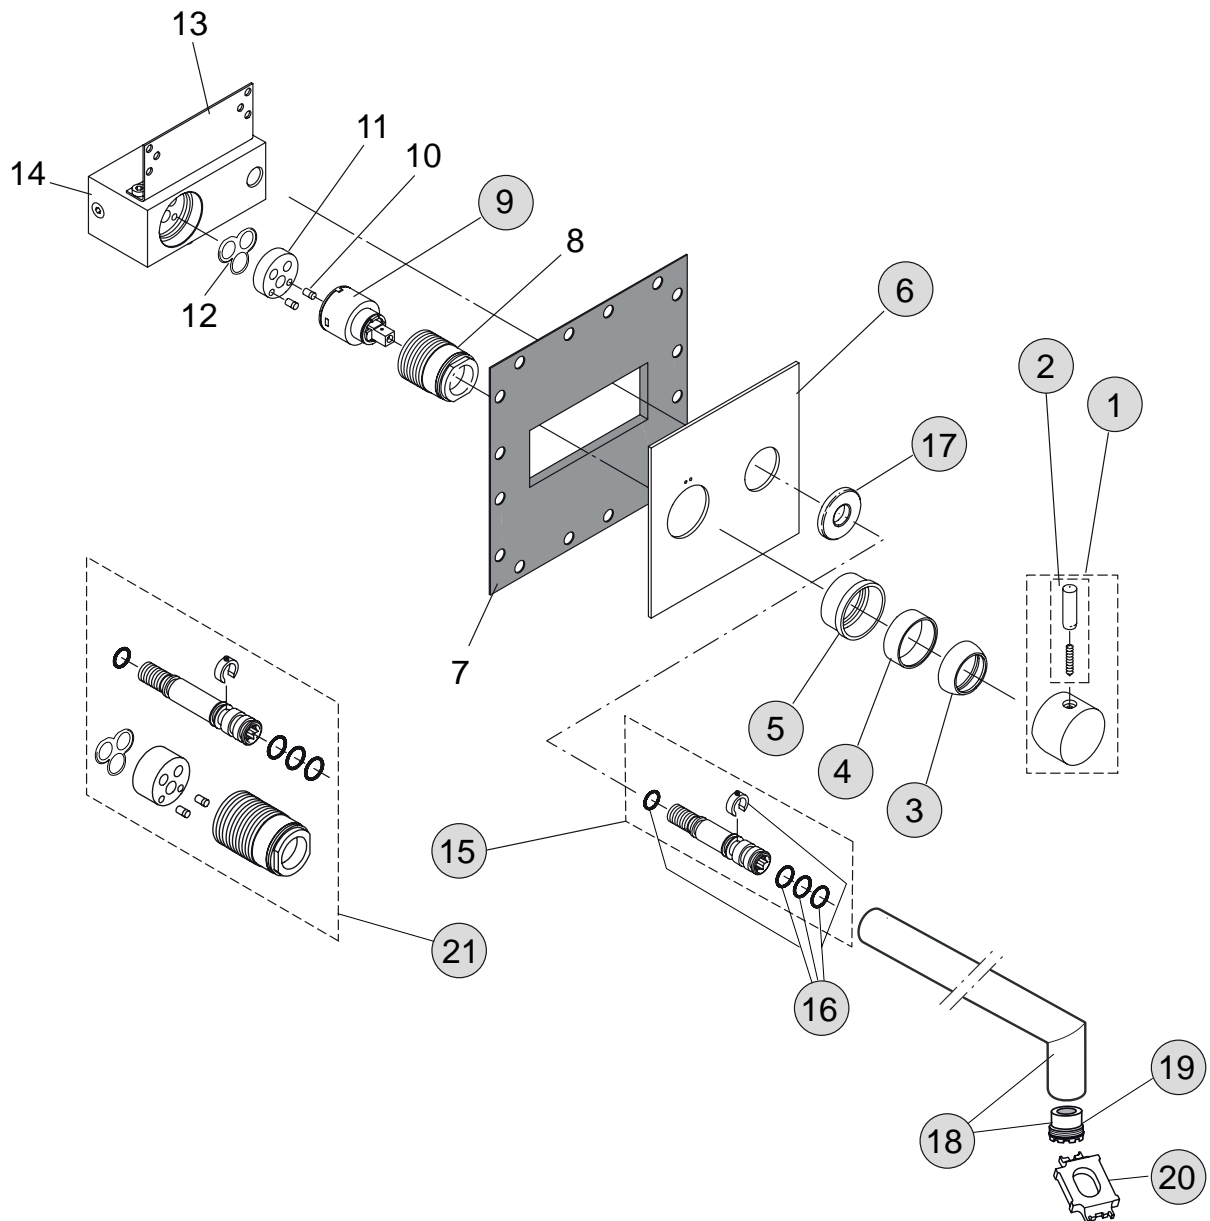

Durchfluss bei 3 bar

20,3 Liter

Pos.	Bezeichnung	Bestell-Nummer	Liefermenge
1	Handgriff mit Griffhebel mit JADO Logo	A860478AA	1 St.
2	Griffhebel 27,5mm lang	F960425AA	1 St.
3	Kappe	F960111AA	1 St.
4	Ring	F960695AA	1 St.
5	Aufsatzring f. Frontplatte	F960690AA	1 St.
6	Frontplatte 150x150mm	F960256AA	1 St.
7	Wandabdichtung		
8	Schraubhülse		
9	Kartusche m. Temperatur-Begrenzung	A960567NU	1 St.
10	Fixierstift		
11	Distanzstück		
12	Dichtbrille		
13	Befestigungswinkel		
14	UP-Körper		
15	Auslaufnippel komplett	F960187NU	1 St.
16	Reparatur-Set Auslauf Ø24	F960038NU	1 Set
17	Rosette f. Auslauf	F960174AA	1 St.
18	Auslauf komplett	F960515AA	1 St.
19	Luftsprudler M21,5 x 1	A960191NU	1 St.
20	Schlüssel f. Pos. 19	A960196NU	1 St.
21	Verlängerung 10mm zu tief	F960807NU	1 Set
	Verlängerung 20mm zu tief	F960260NU	1 Set
	Verlängerung 30mm zu tief	F960262NU	1 Set
	Verlängerung 40mm zu tief	F960263NU	1 Set