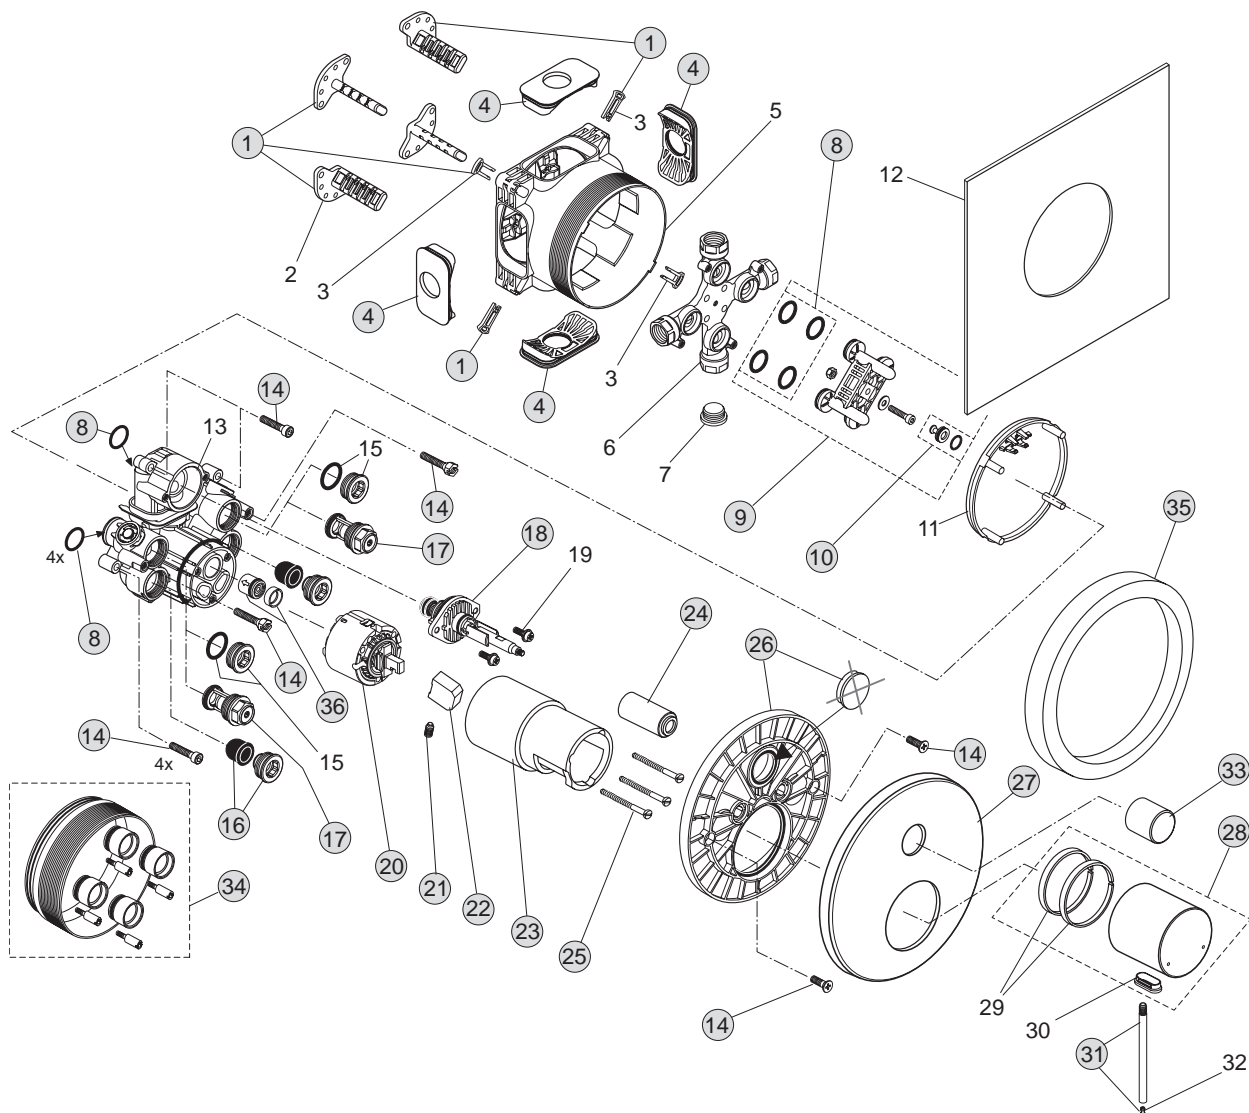

Durchfluss bei 3 bar

24,5 Liter/22,5 Liter