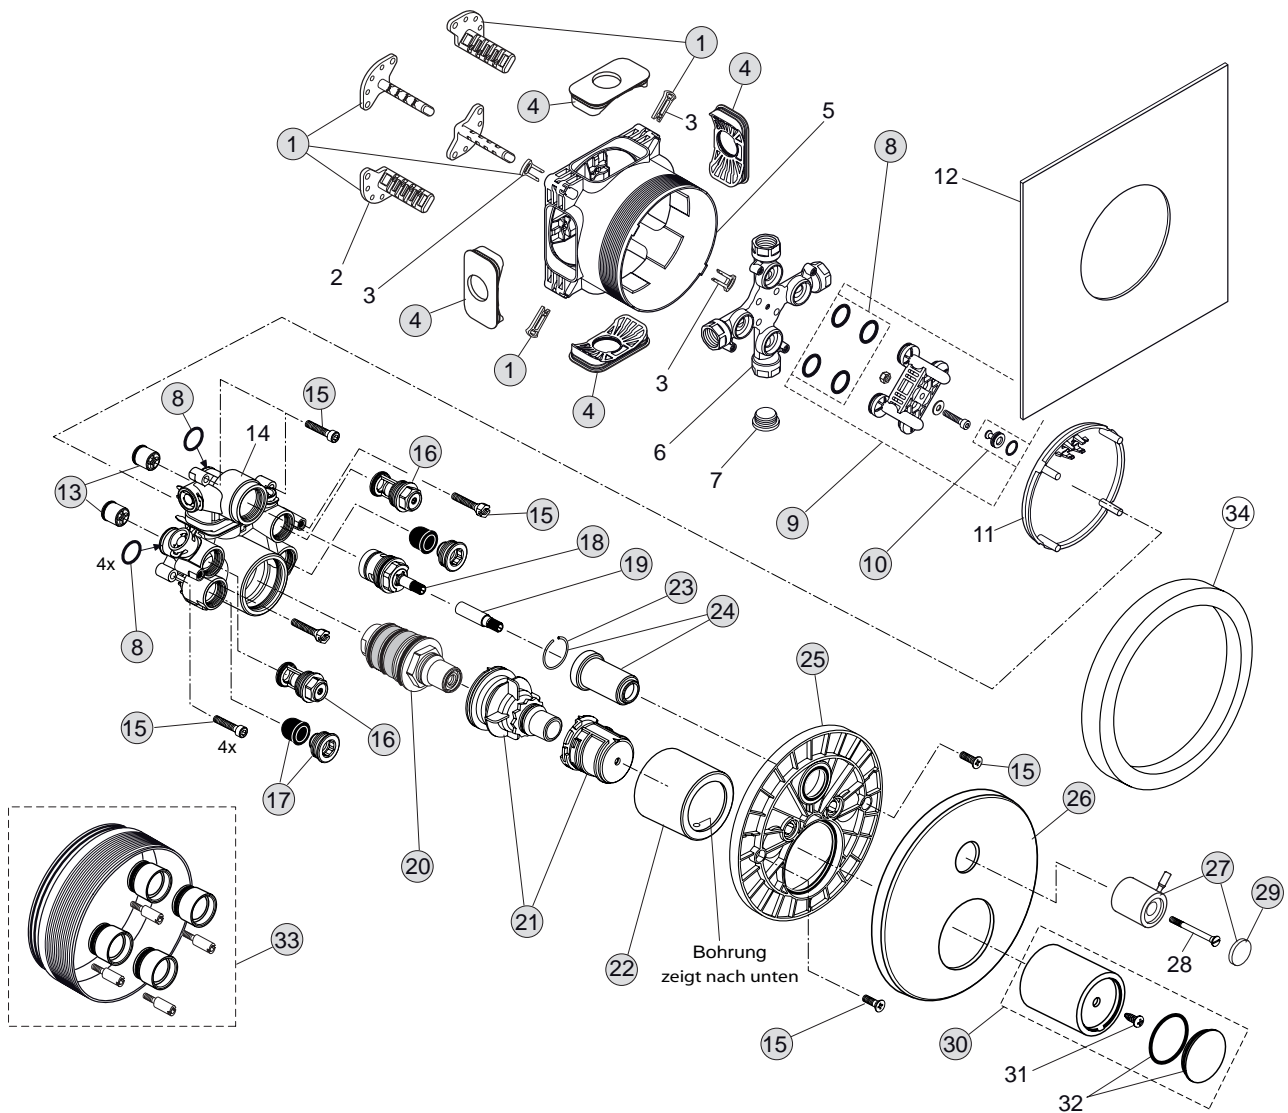

Durchfluss bei 3 bar

30 Liter

Pos.	Bezeichnung	Bestell-Nummer	Liefermenge
1	Versteller für Einbautiefe mit Riegel	A963131NU	1 Set
2	Höhenversteller		
3	Riegel (in Pos. 1 enthalten)		
4	Seitendichtung	A963132NU	1 Set
5	UP-Box		
6	MS-Kreuz/Rohranschluss		
7	Stopfen G1/2		
8	O-Ring Ø17 x 2,5 mm	A963143NU	1 Set
9	Spüleinsatz komplett mit O-Ringen und Scheiben	A963146NU	1 Set
10	Absperrstopfen mit O-Ring Ø12x1,5	A963147NU	1 St.
11	Deckel für UP-Box		
12	Vlies für UP-Box		
13	Rückflussverhinderer DW15	A962594NU	2 St.
14	UP-Körper für Thermostat		
15	Schraubenset komplett	A960890NU	1 Set
16	Absperrventil komplett	A960706NU	2 St.
17	Geräuschdämpfer komplett	A960891NU	1 St.
18	Oberteil-Kartusche G3/4	A960898NU	1 St.
19	Spindelverlängerung	A960899NU	1 St.
20	Therm.-Kartusche G3/4	A963564NU	1 Set
21	Temperaturverstellung komplett	A963427NU	1 Set
22	Abdeckkappe	A962391AA	1 St.
23	Sprengring	A962368NU	1 St.
24	Abdeckkappe + Pos. 23	A962384AA	1 St.
25	Rosettenhalter komplett	A960895NU	1 Set
26	Rosette	A962743AA	1 St.
27	Mengenregelgriff komplett	A962747AA	1 St.
28	Griffschraube 47mm lang		
29	Griffdeckel m./o. Logo	E960641AA	1 St.
30	Temperaturgriff komplett	A960643AA	1 St.
31	Ejot-PT Schraube KB50x10		
32	Griffkappe mit O-Ring		
33	Verlängerungsset 20 mm für zu tiefen Einbau	A960704NU	1 Set
	Verlängerungsset 40 mm für zu flachen Einbau	A962476NU	1 Set
34	Distanzrahmen	A960705AA	1 St.