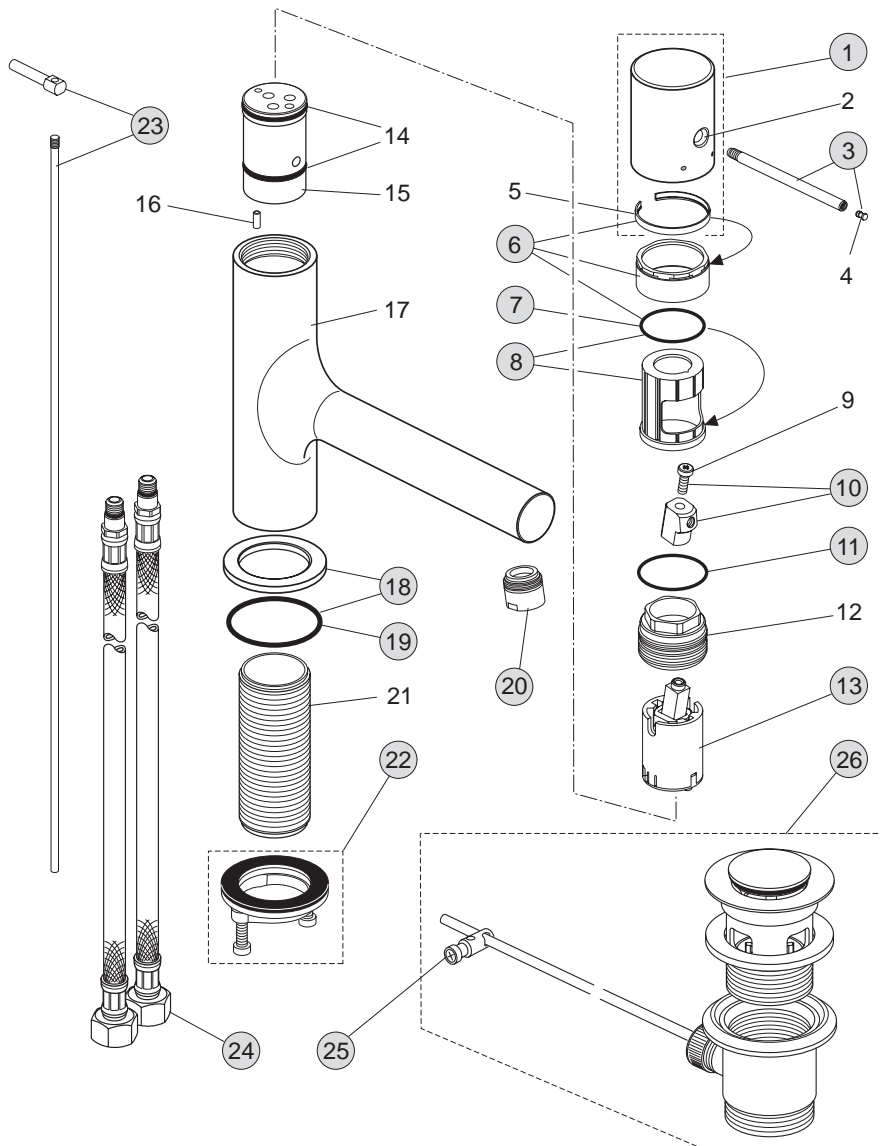

H4540..
H4541..

Oberflächen

AA Chrom

Produkt

Artikel-Nr.

Durchfluss bei 3 bar

Einhebel-Waschtischbatterie 200	H4540AA	5,5 Liter
Einhebel-Waschtischbatterie 200 (ohne Ablaufgarnitur)	H4541AA	

Pos.	Bezeichnung	Bestell-Nummer	Liefermenge
1	Griffkappe komplett	F960987AA	1 St.
2	Griffkappeneinsatz		
3	Griffhebel Edelstahl poliert	F960988NU	1 St.
4	Griffabdeckung		
5	Gleitring		
6	Abdeckring Ø34 komplett	F960989AA	1 St.
7	O-Ring Ø25x1	A962415NU	1 Set
8	Führungshülse für Griffkappe	F960990NU	1 St.
9	Zylinderkopfschraube M4x12 DIN 6912		
10	Griffadapter + Schraube	F960991NU	1 St.
11	O-Ring Ø25x1,5	A962496NU	1 St.
12	Schraubring M32x1		
13	Kartusche Ø28	F960855NU	1 St.
14	O-Ring Ø25x2		
15	Einsatzstück		
16	Spannstift 3x10		
17	Armaturenkörper		
18	Sockelring mit O-Ring	F960992AA	1 St.
19	O-Ring Ø37x3	A961243NU	1 St.
20	Luftsprudler M18x1 - 5l/min.	A963369AA	1 St.
21	Gewinderohr M33 x 1,5		
22	Befestigungsset	A960263NU	1 Set
23	Zugstange komplett	F960993AA	1 St.
24	Flexibler Anschlussschlauch M8x1, 420 mm	A963370NU	1 St.
25	Klemmstück	A963404NU	1 St.
26	Ab- und Überlaufgarnitur komplett	A961230AA	1 St.