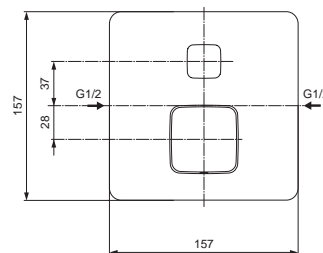

Oberflächen

AA Chrom

Produkt

UP-Bade-Thermostatbatterie G1/2 (eigensicher gem. DIN EN 1717)

Unterputzkörper EASY-Box

Artikel-Nr.

H4506AA

A1000NU

Durchfluss bei 3 bar

23,1 Liter/21,8 Liter