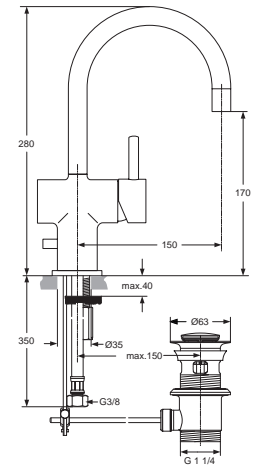

Baujahr:

TeDo-SP-2015-03-09