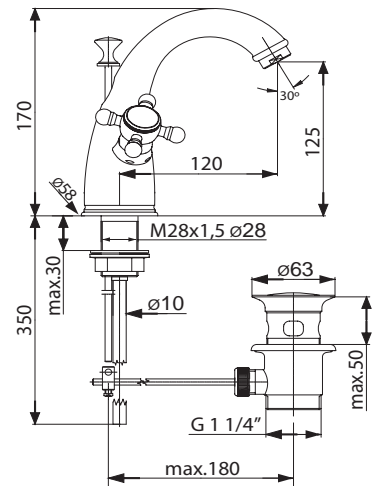

H2369..

Oberflächen

- AA Chrom
- A9 Edelmessing
- F2 Chrom/Edelmessing

Produkt

Einloch-Waschtischbatterie Ausladung 100mm
Einloch-Waschtischbatterie Ausladung 120mm

Artikel-Nr.

H2366..
H2369..

Durchfluss bei 3 bar

Einloch-Waschtischbatterie Ausladung 100mm	H2366..	
Einloch-Waschtischbatterie Ausladung 120mm	H2369..