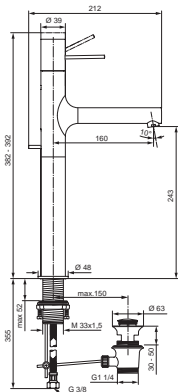

Baujahr: ab Mai 2014

TeDo-SP-2014-09-08

H4542..
H4543..