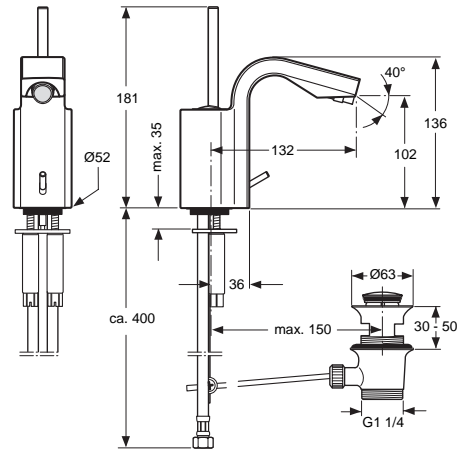

Pos.	Bezeichnung	Bestell-Nummer	Liefermenge
1	Bedienelement	H960848AA	1 St.
2	Gewindestift M4 x 5 DIN 916		
3	Abdeckkappe		
4	Flachkopfschraube		
5	Griffadapter	A960404NU	1 St.
6	Rosette Seitenventil	H960849AA	1 St.
7	O-Ring Ø 44 x 2 mm	A961338NU	1 Set
8	Befestigung vernickelt		
9	Distanzhülse		
10	Befestigungs-Set	A961531NU	1 Set
11	Keramik-Oberteil G1/2 links	H960136NU	1 St.
	Keramik-Oberteil G1/2 rechts	H960104NU	
12	Seitenventil links (Warm)	A860489NU	1 St.
	Seitenventil rechts (Kalt)	A961532NU	1 St.
13	Überwurfmutter G1/2	H960013AT	1 St.
14	Auslaufgehäuse rund mit JADO-Logo		
15	Strahlregler 4-Loch bis Okt. 2008	A860600AP	1 St.
15a	Luftsprudler ab Nov. 2008	A962294NU	1 St.
16	Zugknopf	H960847AA	1 St.
17	Zugstange	H960750AA	1 St.
18	O-Ring Ø 9 x 1,5 mm	A962963NU	2 St.
19	Befestigungs-Set Auslauf	A962342NU	1 Set
20	Mischbrücke + Pos. 21	H960627NU	1 Set
21	Verschlussschraube komplett	A963007NU	1 St.
22	O-Ring Ø 13 x 1,5 mm	A961330NU	1 St.
23	Fiberring Ø 14,5 x 8 x 2	A963307NU	2 St.
24	Flex. Schlauch 300 mm lang	A963197NU	1 St.
25	Gelenkstück	H960103AA	1 St.
26	Exzenterstopfen	H960100AA	1 St.
27	Exzenter-Unterteil ohne Pos. 26	H960101AA	1 St.
28	Exzenter-Garnitur komplett	H3699AA	1 St.
29	Wassermengenregler 6l/min.	A860615NU	1 St.