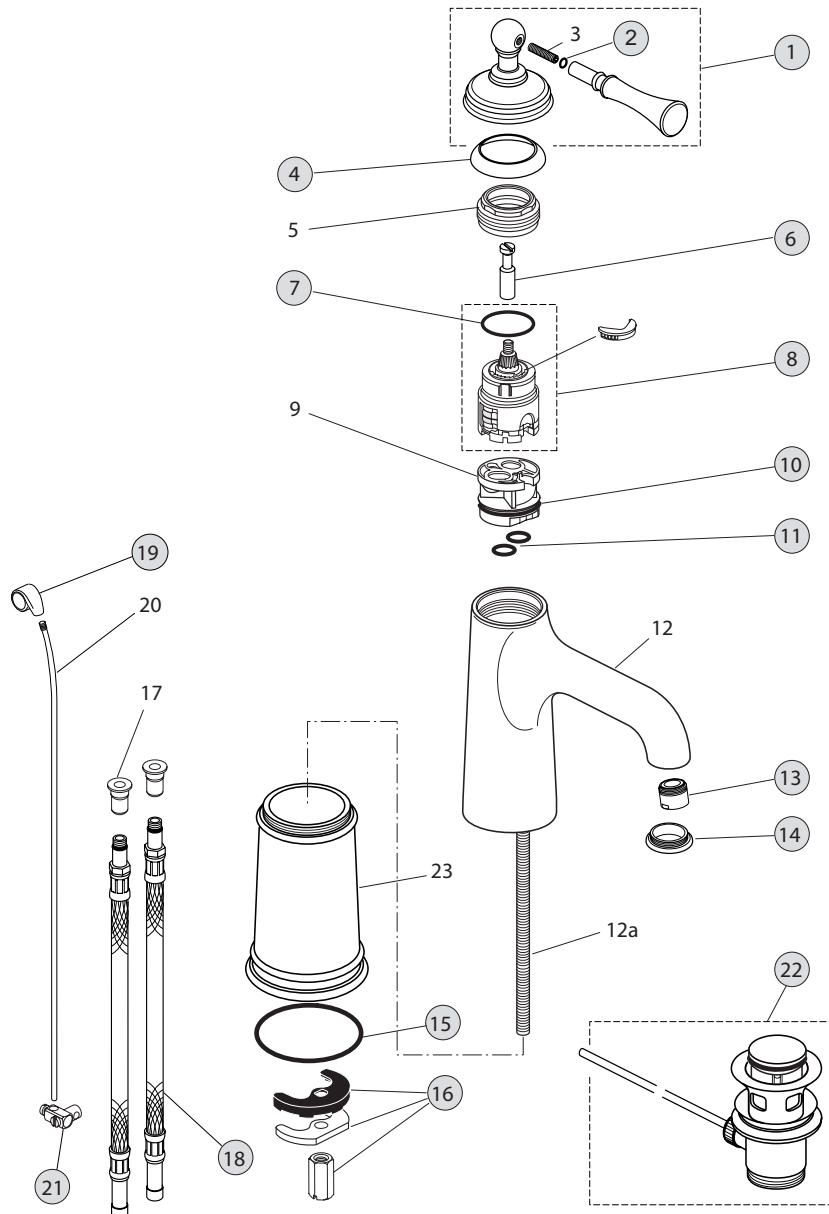

Oberflächen

- AA Chrom
- F6 Antik Nickel

Produkt

Einhebel-Waschtischbatterie

Einhebel-Waschtischbatterie (ohne Ablaufgarnitur)

Artikel-Nr.

A3851..

A3852..

Durchfluss bei 3 bar

8,5 Liter

8,5 Liter