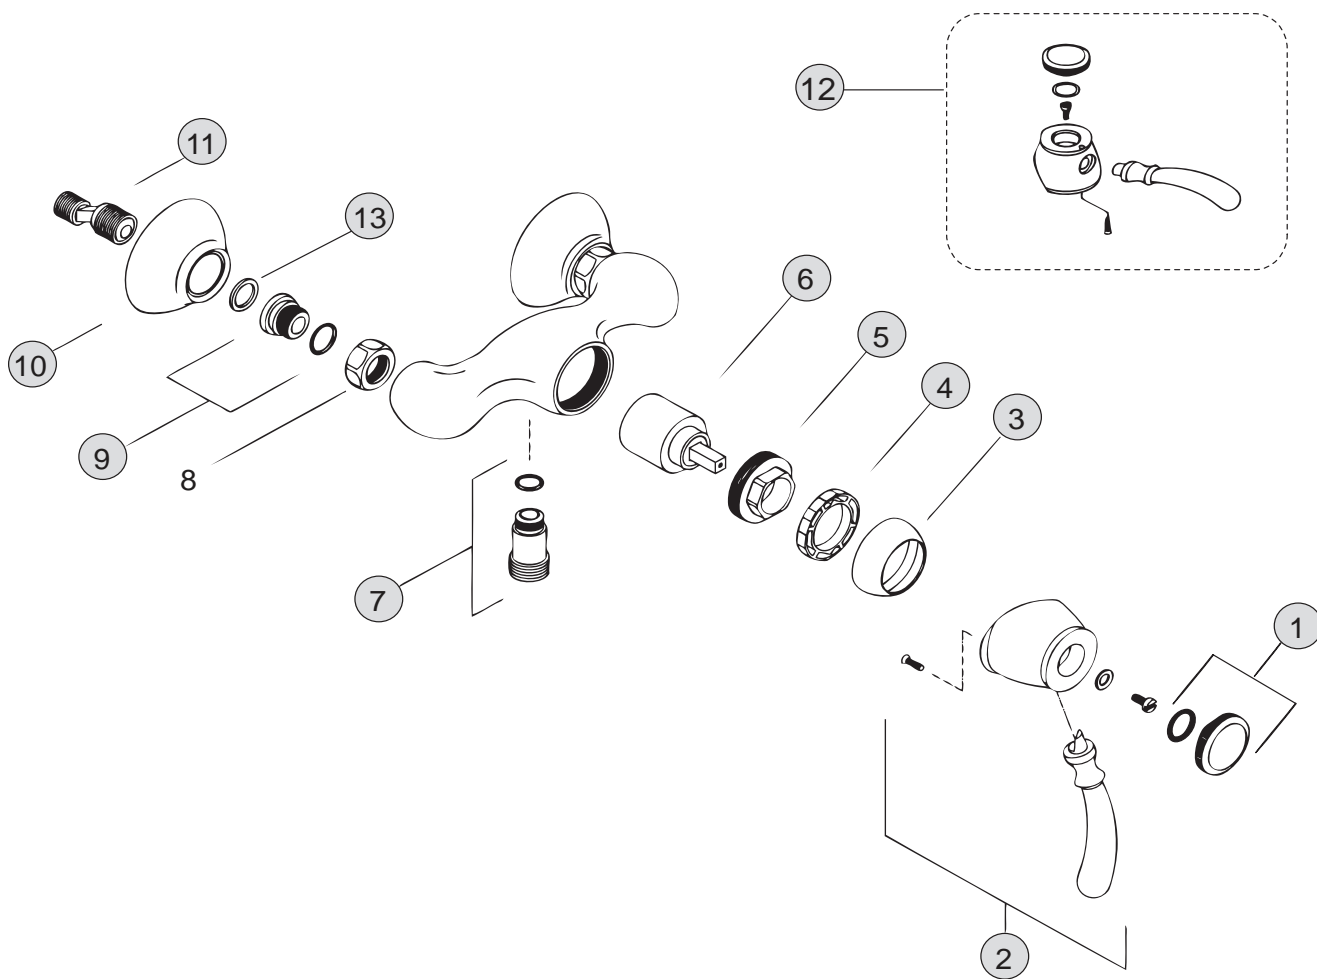

Pos.	Bezeichnung	Bestell-Nummer	Liefermenge
1	Deckel mit chaud-froid	H960455..	1 Set
2	Griff mit Kappe komplett	H960465..	1 Set
3	Glocke	H960466..	1 St.
4	Klemmring	H960467NU	1 St.
5	Spannscheibe	H960403NU	1 St.
6	Kartusche Ø35	H960468NU	1 St.
7	Brauseabgangsniessel	H961415..	1 St.
8	Überwurfmutter G3/4		
9	Sitzstück + O-Ring	H961414NU	1 Set
10	Rosette	H961413..	1 St.
11	S-Anschluss komplett gedämpft	H960938AT	1 Set
12	Griff komplett Pos.1 + Pos.2	H961437..	1 St.
13	Fiberring	A961139NU	2 St.