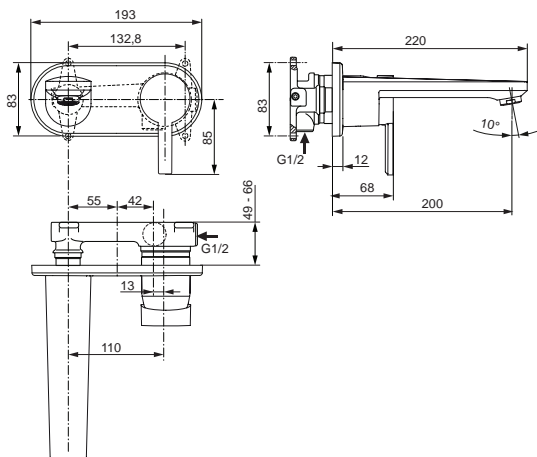

Oberflächen

AA Chrom

Produkt

Produkt	Artikel-Nr.	Durchfluss bei 3 bar
Einhebel-Waschtischbatterie	A5569AA	8,8 Liter
Einhebel-Waschtischbatterie (ohne Ablaufgarnitur)	A5570AA	8,8 Liter

Pos.	Bezeichnung	Bestell-Nummer	Liefermenge
1	Griffhebel komplett mit Rot/Blau Markierung	A960717AA	1 St.
2	Gewindestift M5 x 6 DIN 914	A860603NU	1 St.
3	Griffkappe	B960473AA	1 St.
4	Abdeckkappe M43 x 1,5	A960731AA	1 St.
5	Gewinding M43 x 1,5 mm		
6	Kartusche Ø35 mm komplett	A860114NU	1 Set
7	Armaturenkörper		
8	Wartungsset Auslauf	F960033NU	1 Set
9	Nippel für Auslauf		
10	Auslauf mit Luftsprudler	F960222AA	1 St.
11	Luftsprudler M18 x 1 mm	F960520AA	1 St.
12	Befestigungsset	A962357NU	1 Set
13	Flexibler Schlauch G3/8, M10x1	A860612NU	1 St.
14	Zugstange	A960737AA	1 St.
15	Klemmstück	H960103AA	1 St.
16	Ab- und Überlauf komplett	H3699AA	1 St.