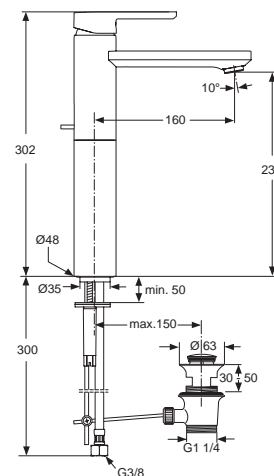

Durchfluss bei 3 bar

11 Liter

11 Liter

Pos.	Bezeichnung	Bestell-Nummer	Liefermenge
1	Griffhebel komplett mit Rot/Blau Markierung	A960717AA	1 St.
2	Gewindestift M5 x 6 DIN 914	A860603NU	1 St.
3	Griffkappe	B960473AA	1 St.
4	Abdeckkappe M43 x 1,5	A960731AA	1 St.
5	Gewinding M43 x 1,5 mm		
6	O-Ring Ø28,3 x 1,78 mm	A860818NU	2 St.
7	Kartusche komplett Ø35	A960733NU	1 Set
8	O-Ring Ø9,25 x 1,78 mm	A963395NU	2 St.
9	Kartuschenhülse		
10	O-Ring Ø38 x 2 mm	A961114NU	1 St.
11	Armaturenkörper Waschtisch und Bidet		
12	Stehbolzen M6 x 102		
13	Rohraufnahme		
14	O-Ring Ø8 x 1,5 mm	A961118NU	1 St.
15	Auslauf für Waschtischarmatur 120 mm		
16	Auslauf für Bidetarmatur 104 mm		
17	Gewindestift M5 x 5 DIN 914	A960729NU	1 St.
18	Luftsprudler M24 x 1 -A-	A860050AA	1 St.
19	Kugelgelenk M18 x 1 / M16,5 x 1	A962385AA	1 St.
20	Strahlregler M16,5 x 1	A960197NU	1 St.
21	Schlüssel-Set Universal	A960196NU	1 Set
22	Führungsscheibe		
23	Befestigungsset für 2 Stehbolzen	A860610NU	1 Set
24	Befestigungsset für 1 Stehbolzen	A962139NU	1 Set
25	Flexibler Schlauch G3/8, M10x1	A860612NU	1 St.
26	Zugstange	A960737AA	1 St.
27	Klemmstück	H960103AA	1 St.
28	Ab- und Überlauf komplett	H3699AA	1 St.
29	Zugstangenbohrung		
30	Stehbolzen M8 x 120 mm		