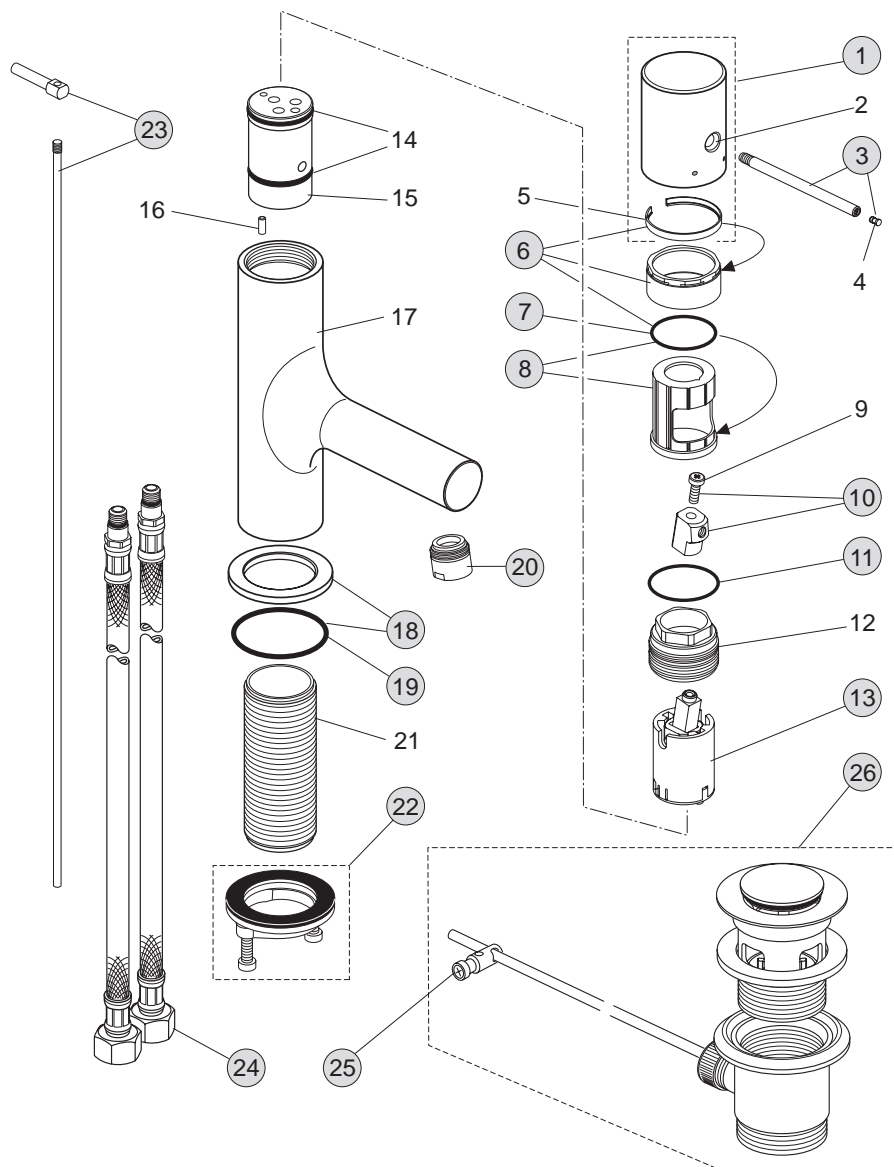

Oberflächen

AA Chrom

Produkt

Artikel-Nr.

Durchfluss bei 3 bar

Einhebel-Waschtischbatterie Piccolo	H4544AA	7,9 Liter
Einhebel-Waschtischbatterie Piccolo (ohne Ablaufgarnitur)	H4545AA	5,5 Liter

Pos.	Bezeichnung	Bestell-Nummer	Liefermenge
1	Griffkappe komplett	F960987AA	1 St.
2	Griffkappeneinsatz		
3	Griffhebel Edelstahl poliert	F960988NU	1 St.
4	Griffstopfen		
5	Gleitring		
6	Abdeckring Ø34 komplett	F960989AA	1 St.
7	O-Ring Ø25x1	A962415NU	1 Set
8	Führungshülse für Griffkappe	F960990NU	1 St.
9	Zylinderkopfschraube M4x12 DIN 6912		
10	Griffadapter + Schraube	F960991NU	1 St.
11	O-Ring Ø25x1,5	A962496NU	1 St.
12	Schraubring M32x1		
13	Kartusche Ø28	F960855NU	1 St.
14	O-Ring Ø25x2		
15	Einsatzstück		
16	Spannstift		
17	Armaturenkörper Piccolo		
18	Sockelring mit O-Ring	F960992AA	1 St.
19	O-Ring Ø37x3	A961243NU	1 St.
20	Luftsprudler M18x1 - 5l/min.	A963369AA	1 St.
21	Gewinderohr M33 x 1,5		
22	Befestigungsset	A960263NU	1 Set
23	Zugstange komplett	F960993AA	1 St.
24	Flexibler Anschlussschlauch M8x1, 420 mm	A963370NU	1 St.
25	Klemmstück	A963404NU	1 St.
26	Ab- und Überlaufgarnitur komplett	A961230AA	1 St.