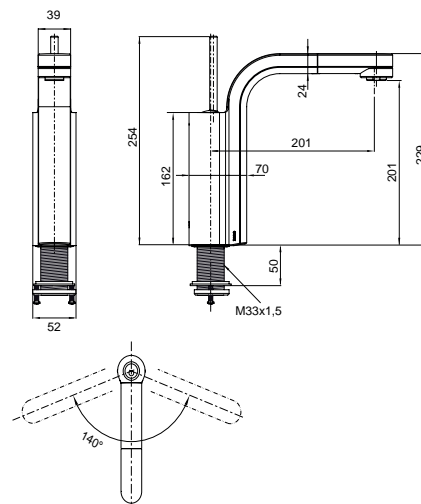

Oberflächen

AA Chrom

Produkt

Einhebel-Küchenarmatur

Artikel-Nr.

H3136AA

Durchfluss bei 3 bar

Pos.	Bezeichnung	Bestell-Nummer	Liefermenge
1	Siebeinsatz -B-	A960413NU	1 St.
2	Luftsprudler komplett	H962196AA	1 St.
3	Griff	A860602AA	1 St.
4	Dichtung	A860601NU	1 St.
5	Gewindestift	A860603NU	1 St.
6	Kartusche MP Joy Stick	A860606NU	1 St.
7	O-Ring-Set	H962197NU	1 Set
8	Dichtungsset	H962198NU	1 Set
10	Befestigungsset	A960263NU	1 Set
11	Flex. Schlauch	H962200NU	1 St.
12	Befestigungsschraube	H962201NU	1 St.
13	Stützschraube M4	A860605NU	1 St.
15	O-Ring 34,59 x 2,62 mm	A860604NU	1 St.
16	Dicht-Membran	A960681NU	1 St.