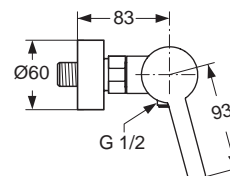

Oberflächen

AA Chrom

Produkt

AP-Einhebel-Brausebatterie

Artikel-Nr.

A5573AA

Durchfluss bei 3 bar

13 Liter