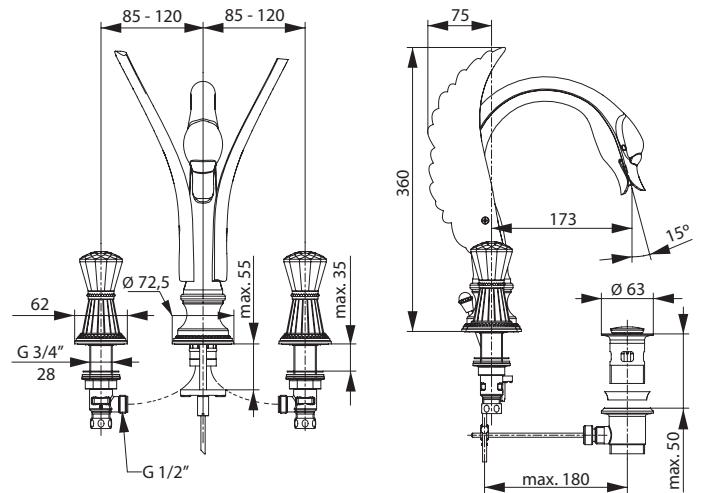

Oberflächen

A4 Gold

Produkt

Dreiloch-Waschtischbatterie

Artikel-Nr.

H3978A4

Durchfluss bei 3 bar

Pos.	Bezeichnung	Bestell-Nummer	Liefermenge
1	Exzenterstopfen	H960100A4	1 St.
2	Exzenter ohne Stopfen	H960101A4	1 St.
3	Plungerstange	H960102A4	1 St.
4	Klemmstück	H960103A4	1 St.
5	Zugstange	H960750A4	1 St.
6	Mischbrücke komplett / T-Stück	H960128NU	1 St.
7	Befestigungs-Set G3/4	H960279NU	1 Set
8	O - Ring Ø62 x 3	H960948NU	1 St.
9	Rosette komplett / Sockelring	H960970A4	1 St.
10	Flügel m. Schrauben links	H960971A4	1 St.
11	Flügel m. Schrauben rechts	H960972A4	1 St.
12	Zugknopf	H960757A4	1 St.
13	Griff komplett Kristallknopf neue Version ab 2012	H961910A4	1 Set
14	Rosette / Sockel Ø62	H960965A4	1 St.
15	O - Ring Ø50 x 3	H960966NU	1 St.
16	Befestigung komplett Seitenventil	H960380NU	1 Set
17	Oberteil-Kartusche G1/2	H960104NU	1 St.
18	Ventilgehäuse G1/2	H960125NU	1 St.
19	Überwurfmutter m. Dichtung	H960013AT	1 St.
20	Flexschlauch G1/2 x 300 lang	H960130NU	1 St.
21	Ab- und Überlauf komplett	H3699A4	1 St.
22	Griff komplett Kristallknopf alte Version bis 2012	H960967A4	1 Set