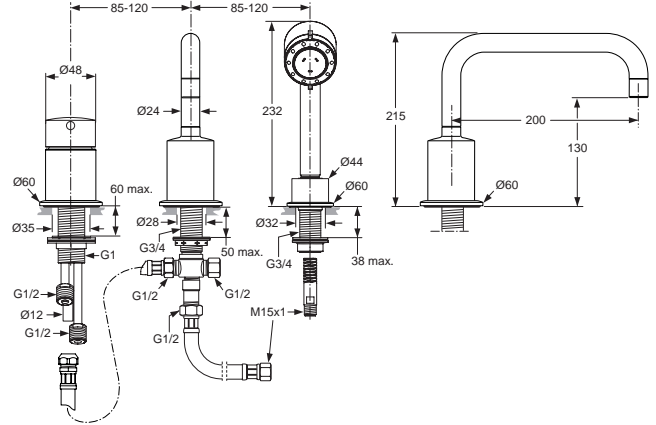

Baujahr:

TeDo-SP-2015-03-09