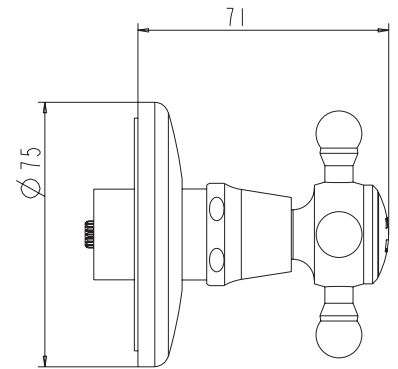

Pos.	Bezeichnung	Bestell-Nummer	Liefermenge
1	Rosette mit O-Ring	H960204..	1 St.
2	Hülse (Verlängerung)	H960202..	1 St.
3	Haube	H960126..	1 St.
4	Deckel m. Aufdruck chaud	H960519..	1 Set
	Deckel m. Aufdruck froid	H960518..	1 Set
5	Kreuzgriff komplett Aufdruck chaud	H961458..	1 Set
6	Oberteil-Kartusche G1/2 rechtsschließend	A961761NU	1 St.
	Oberteil-Kartusche G3/4 rechtsschließend	H960935NU	1 St.
7	UP-Körper G1/2		
8	UP-Körper G3/4		
9	Verlängerungs-Set für zu tiefen Einbau für G 1/2 + G 3/4	H3098..	1 Set