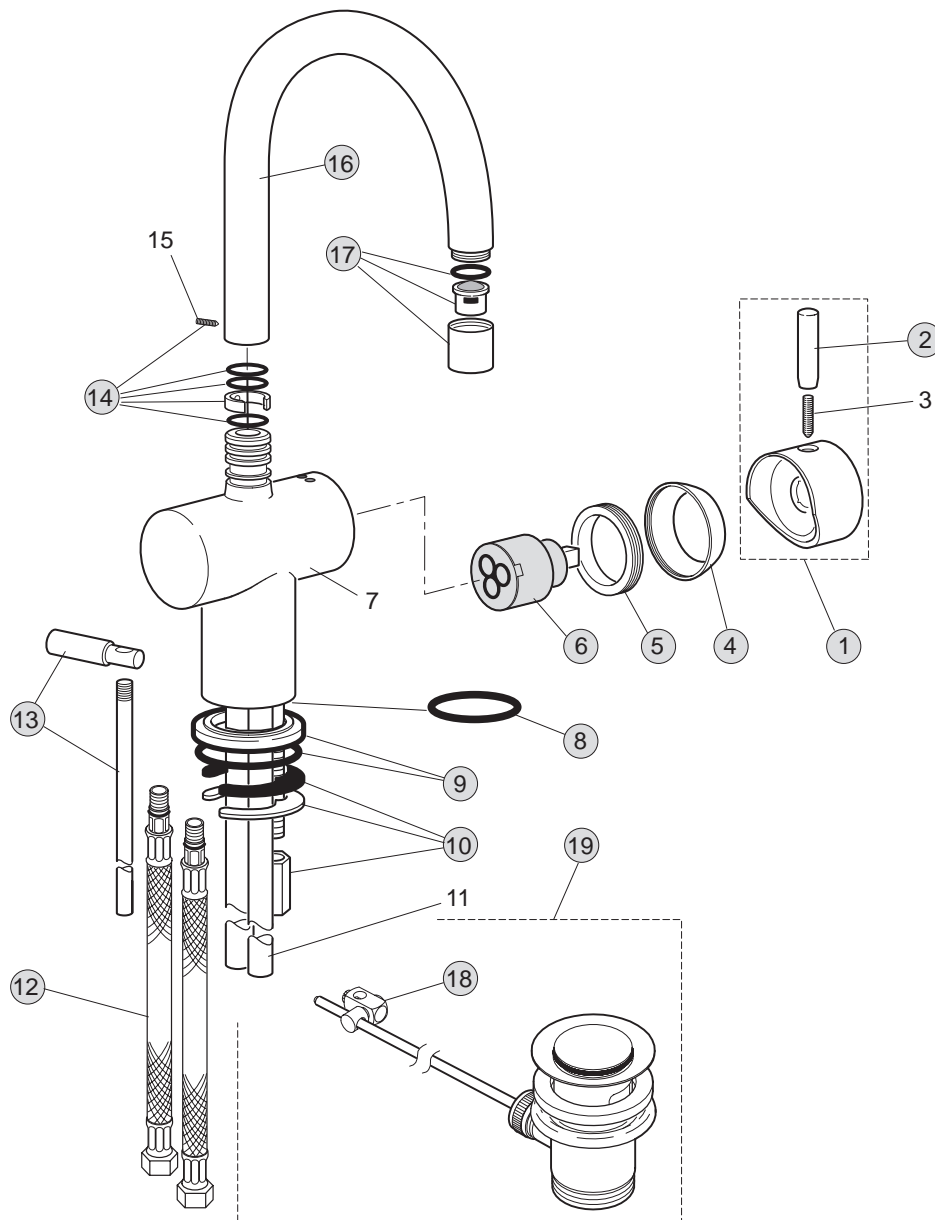

F1276AA

Einhebel-Waschtischbatterie (ohne Ablaufgarnitur)

F1277AA

F1276..
F1277..

Pos.	Bezeichnung	Bestell-Nummer	Liefermenge
1	Handgriff mit Griffhebel	A860470AA	1 St.
2	Griffhebel f. Griff 45mm lang	F960107AA	1 St.
	Griffhebel f. Griff 65mm lang	F960004AA	1 St.
	Griffhebel f. Griff 90mm lang	F960420AA	1 St.
3	Gewindestift M5 x 25		
4	Abdeckkappe	F960111AA	1 St.
5	Gewinding M37 x 1	F960112NU	1 St.
6	Kartusche komplett K-35A	A960567NU	1 St.
7	Batteriekörper		
8	O - Ring Ø 40 x 3	H962197NU*	1 St.
9	Abdeckring mit O-Ringen	F960173AA	1 St.
10	Befestigungs-Set	A963468NU	1 Set
11	Zulaufrohre		
12	Flex. Schlauchl. M10x1	A963305NU	1 St.
13	Zugstange komplett	F960191AA	1 St.
14	Reparatursatz Auslauf	F960023NU	1 Set
15	Gewindestift M3x3 DIN913		
16	Auslauf komplett	F960220AA	1 St.
17	Luftsprudler komplett	F960231AA	1 St.
18	Klemmstück	H960103AA	1 St.
19	Ab- und Überlauf komplett	H3699AA	1 St.
20	* O-Ring Set - einige Ringe werden nicht benötigt		