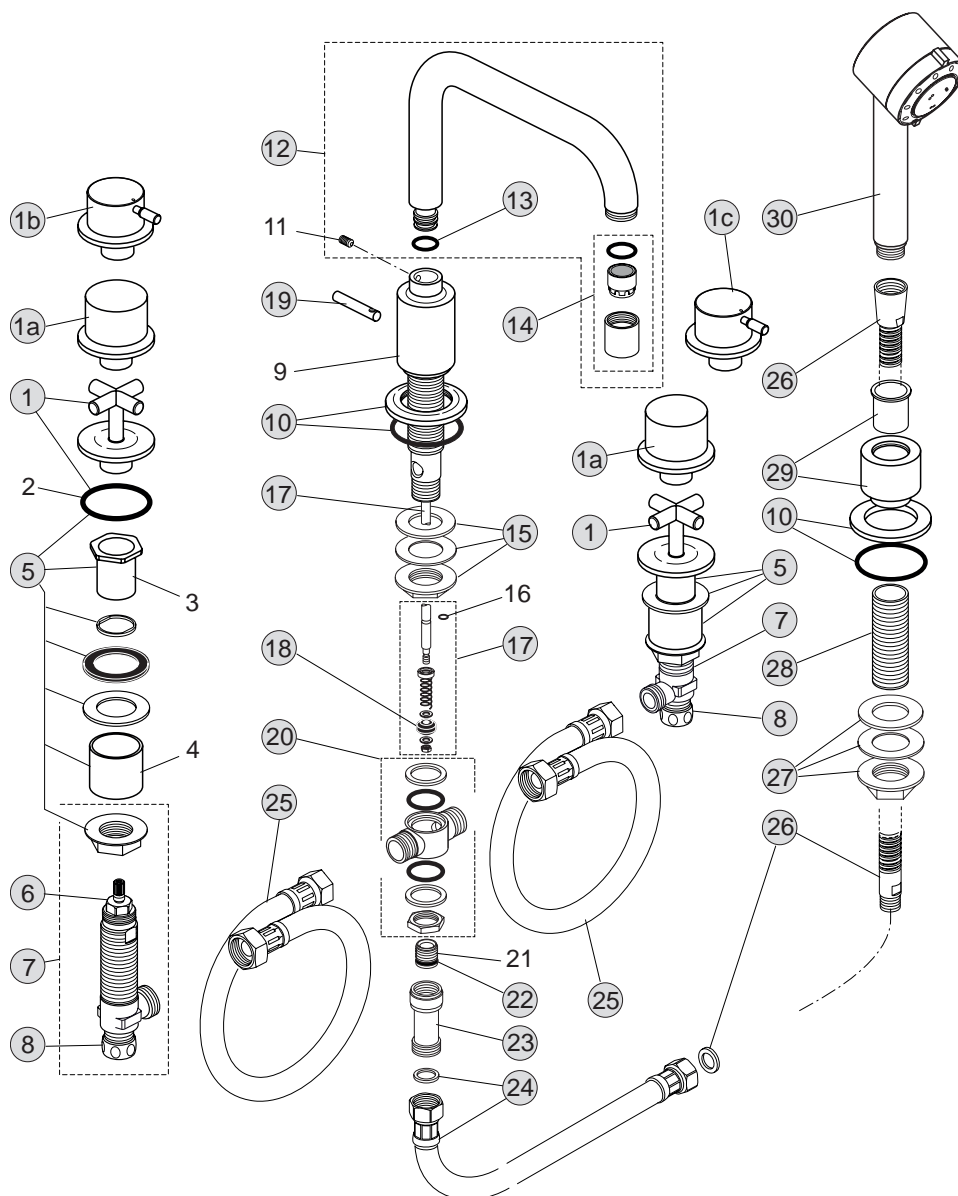

Vierloch-Wannenrandbatterie (Rundgriff)

H2043AA

13 Liter

Vierloch-Wannenrandbatterie (Kreuzgriff)

H2053AA

13 Liter

Pos.	Bezeichnung	Bestell-Nummer	Liefermenge
1	Bedienelement Kreuzgriff	H960843AA	1 St.
1a	Zylindergriff	A961509AA	1 St.
1b	Bedienelement IQ rot	A962466AA	1 St.
1c	Bedienelement IQ blau	A962467AA	1 St.
2	O-Ring Ø48 x 3		
3	Befestigung		
4	Distanzhülse		
5	Befestigung komplett	A961531NU	1 Set
6	Keramik-Oberteil komplett	H960104NU	1 St.
7	Seitenventil-Körper komplett	A961532NU	1 St.
8	Überwurfmutter G1/2	H960013AT	1 St.
9	Körper		
10	Rosette mit O-Ring	H961619AA	1 Set
11	Gewindestift M5x5 DIN 916		
12	Auslauf komplett	H961618AA	1 St.
13	O-Ring Ø11 x 3	A961111NU	1 Set
14	Luftsprudler komplett	H960375AA	1 St.
15	Befestigungs - Set	H960279NU	1 St.
16	O-Ring Ø4 x 1,5 - in Pos. 18 enthalten		
17	Umschaltung komplett + Pos. 19	H960439AA	1 St.
18	Wartungs-Set Umschaltung	H960534NU	1 St.
19	Zugknopf	H960661AA	1 Set
20	Mischbrücke	H960128NU	1 St.
21	Schraubsitz (in Pos. 17 enthalten)		
22	O-Ring Ø13 x 1,5	H960896NU*	1 Set
23	Doppel-Rückflussverhinderer	H960184NU	1 St.
24	Flex. Schlauch G1/2 - 15x1	H960185NU	1 St.
25	Flex. Schlauch G1/2 x G1/2	H960312NU	1 St.
26	Brauseschlauch G1/2 - 15x1	H960440AA	1 St.
27	Befestigung Brausehalter	H960279NU	1 St.
28	Gewindestutzen G3/4	H960441NU	1 St.
29	Schlupfbrausehalter	H961620AA	1 St.
30	Handbrause m. Begrenzer	H3082AA	1 St.