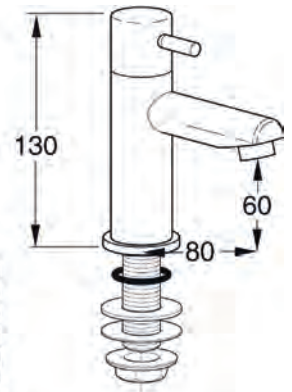

Baujahr:

TeDo-SP-2015-03-09