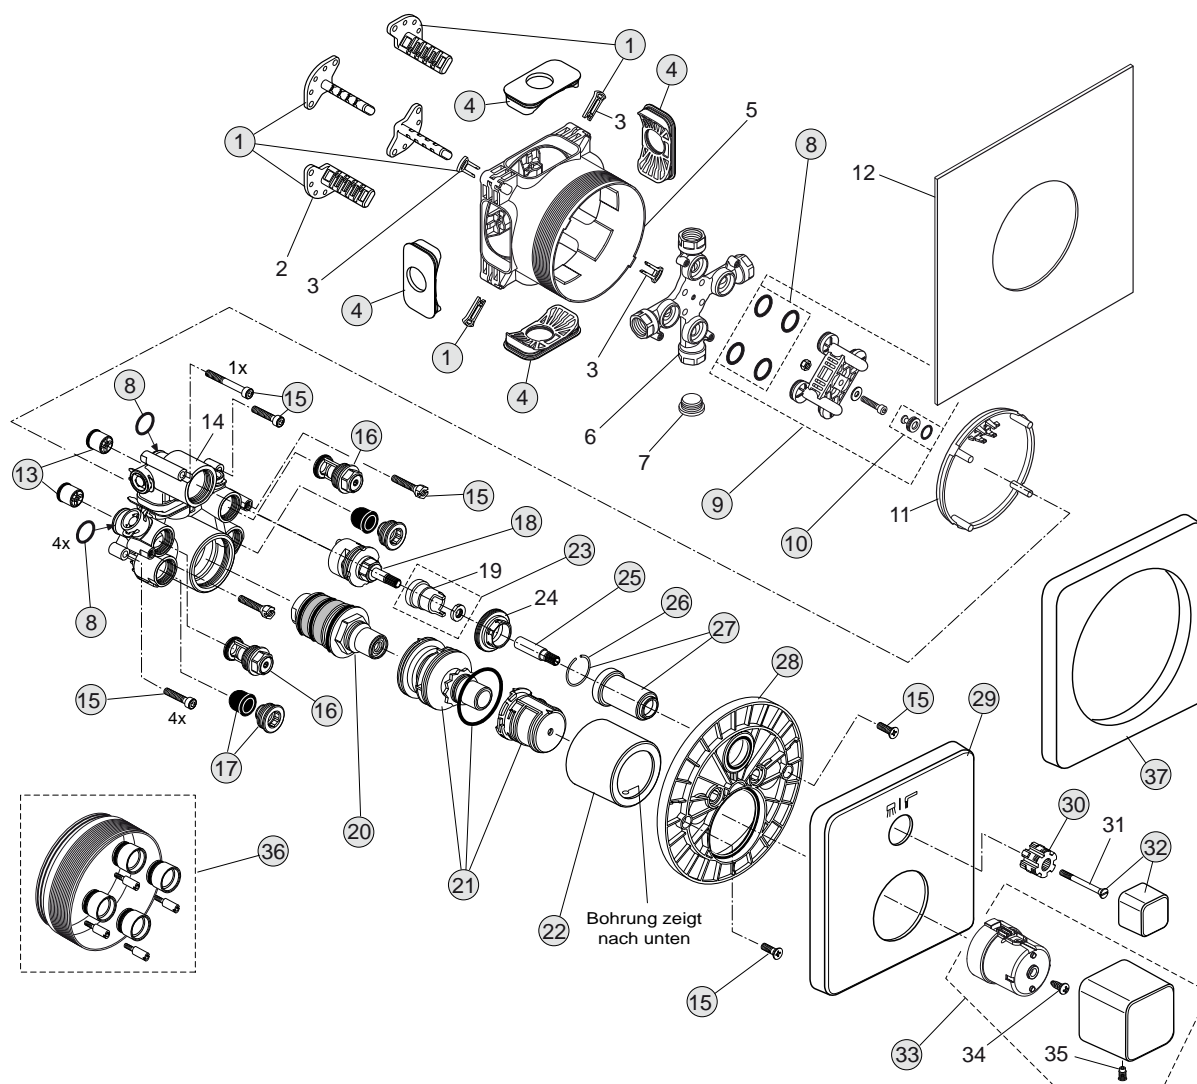

Durchfluss bei 3 bar

23,1 Liter/21,8 Liter