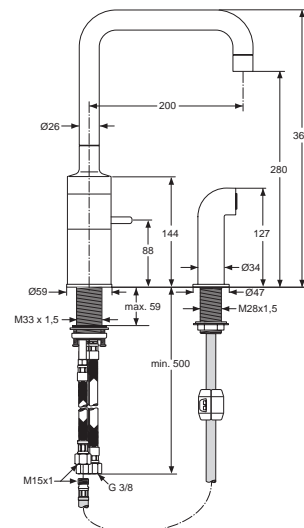

Oberflächen

AA Chrom

Produkt

Einhebel-Küchenarmatur mit seitlicher Geschirrbrause

Artikel-Nr.

H3130AA

Durchfluss bei 3 bar

Pos.	Bezeichnung	Bestell-Nummer	Liefermenge
1	Auslauf komplett	H962168AA	1 St.
2	Luftsprudler komplett M24x1 -B-	H962169AA	1 St.
3	Dichtungsset Auslauf	A963044NU	1 St.
4	Sitzstück M14 x 1 / SW10		
5	Gewindestift M5 x 5,5	A960058NU	1 St.
6	Glocke + Pos. 5 Küche IQ	A961228AA	1 St.
7	Plastikring geschlitzt	A960990NU	1 St.
8	Deko-Hülse Küche komplett	A960992AA	1 St.
9	Plastikhülse		
10	Zylinderschraube M5 x 80	A960999NU	2 St.
11	O - Ring Ø 19,8 x 3,6	H962175NU	1 St.
12	Zylinderstift Ø 5 x 10		
13	Gewindestopfen komplett 8 lang	A960998NU	1 St.
14	Innenkörper Oberteil		
15	Zylinderschr. M4 x 10	H960815NU	2 St.
16	Bedien. Hebel + Pos. 18	H962171AA	1 St.
17	Haltering für Kartusche Ø35		
18	Hebelaufnahme IQ Küche		
19	Kartusche K35A	A960567NU	1 St.
20	O - Ring Ø 8 x 1,5	A961118NU	1 St.
21	Edelstahlkugel 4mm 1.3541		
22	Innenkörper Unterteil		
23	Zylinderschraube M5 x 12	A961245NU	2 St.
24	Batteriekörper M33x1,5 für IQ mit Geschirrbrause		
25	Abdeckkörper mit Logo	A860469AA	1 St.
26	Schraubrossette + O-Ring	H962173AA	1 St.
27	Befestigungs-Set	A960263NU	1 Set
28	Flex-Schl. M10x1-550mm	A963685NU	1 St.
29	O - Ring Ø 16 x 2	A961235NU	1 St.
30	Umschaltung (Diverter)	A963646NU	1 St.
31	O - Ring Ø 8,1 x 1,6	A961003NU	3 St.
32	Gewindestift M6x8 DIN913	A963752NU	2 St.
33	Flex. Schlauch M10x1	A963305NU	1 St.
34	Nippel M15x1 - G3/8		
35	RV-Patrone DN8 in Pos. 34	A960944NU	2 St.
36	Gewicht komplett	A961234NU	1 St.
37	Geschirrbrausehalter komplett	H962212AA	1 St.
38	Brauseschlauch 125cm lang	H960020AA	1 St.
39	Geschirrbrause	H962176AA	1 St.
40	Unterlegplatte	A962328NU	1 St.