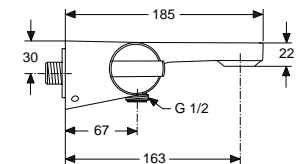

Oberflächen

AA Chrom

Produkt

AP-Wannenthermostat

Artikel-Nr.

A5576AA

Durchfluss bei 3 bar