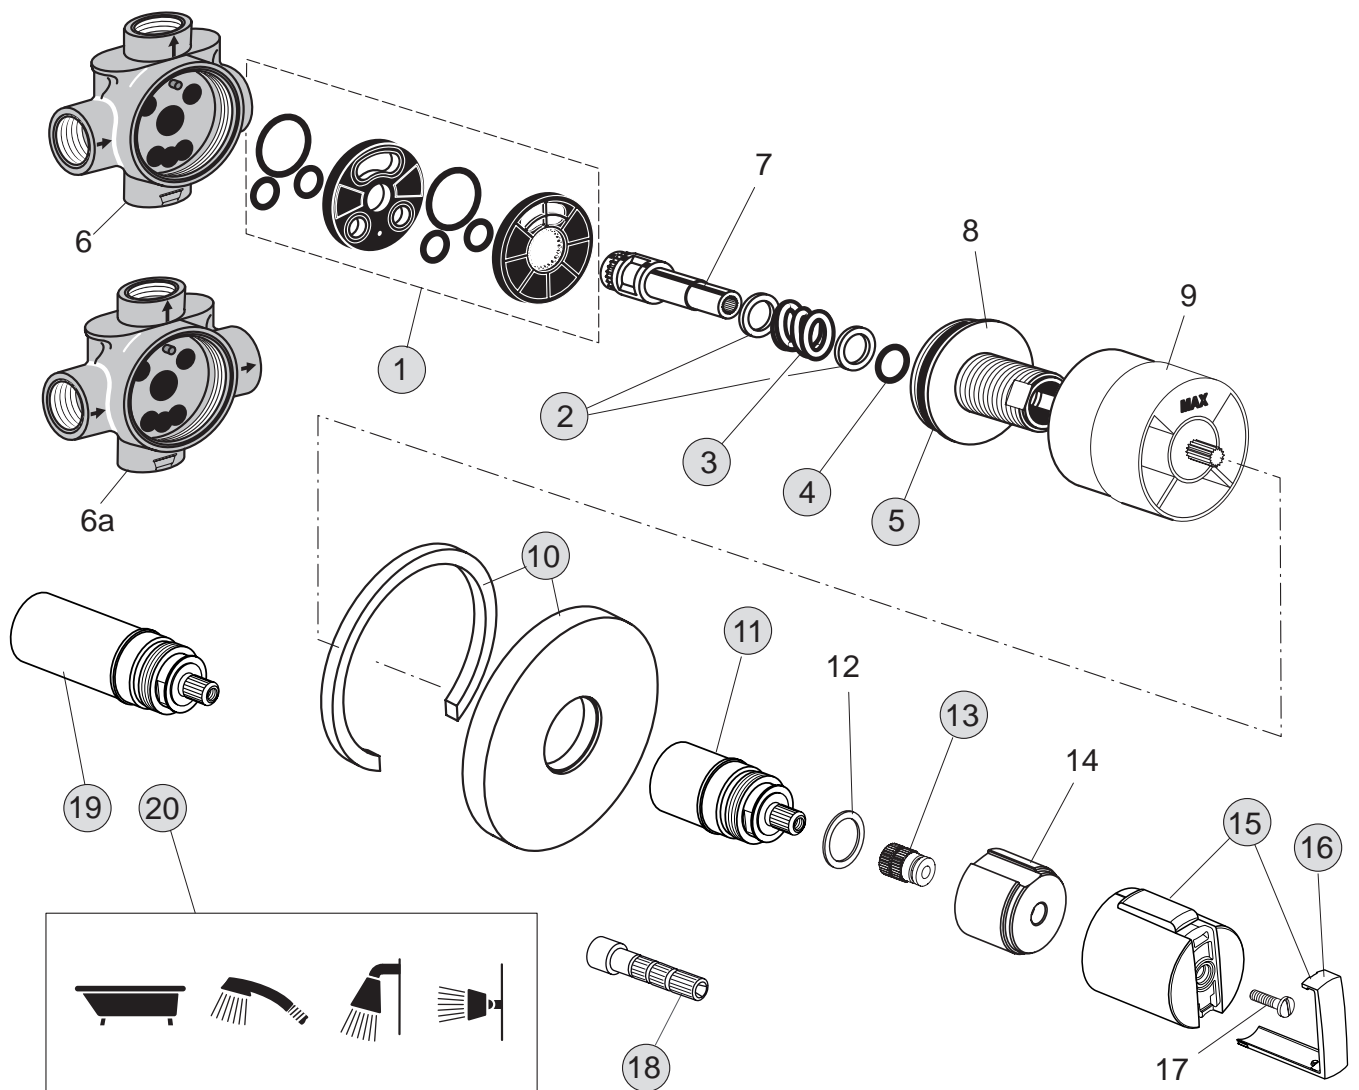

Oberflächen

AA Chrom

Produkt	Artikel-Nr.	Durchfluss bei 3 bar
Mehrwegeventil 3/2 Wege und 4/3 Wege	A5587AA	
Unterputzkörper 3/2	A3137NU	
Unterputzkörper 4/3	A3136NU