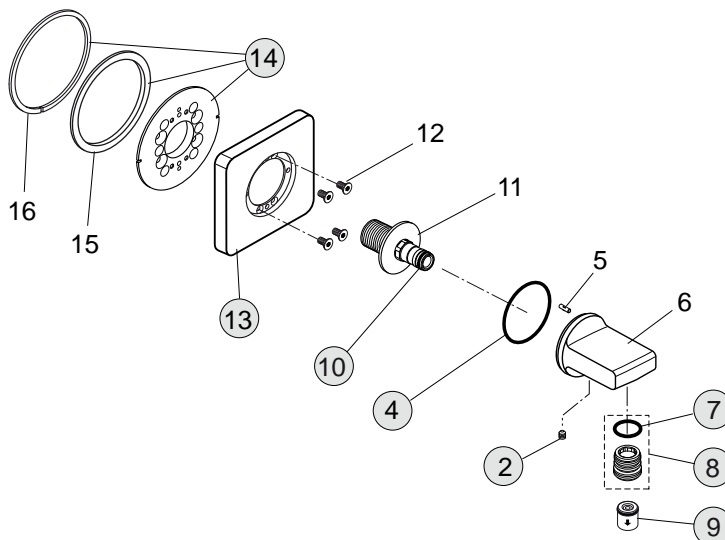

H4509..

Oberflächen

AA Chrom

Produkt

Wandauslauf

Wandanschlussbogen G1/2

Artikel-Nr.

H4509AA

H4522AA

Durchfluss bei 3 bar

H4509..

H4522..