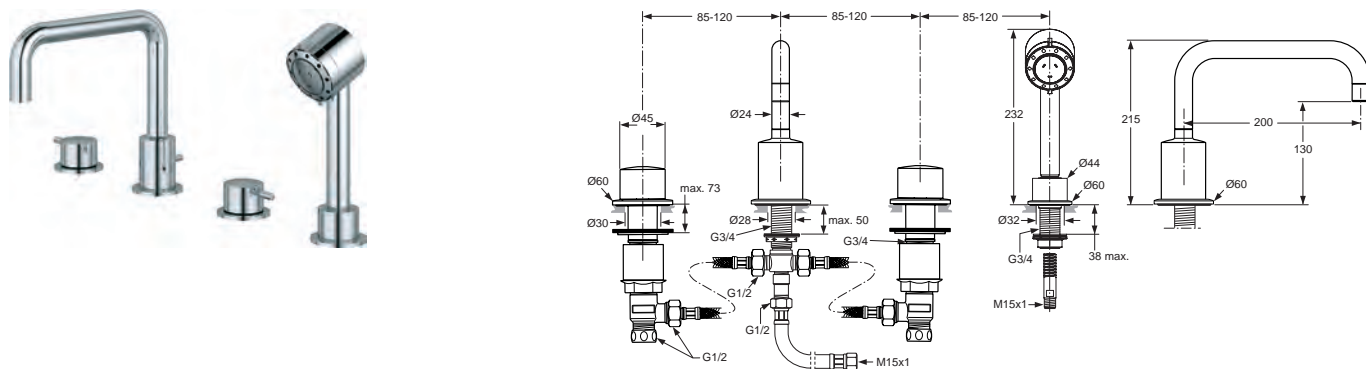

Baujahr:

TeDo-SP-2015-03-09