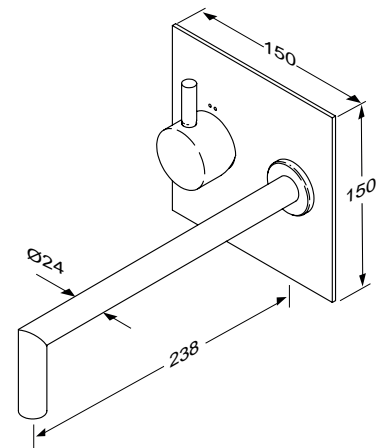

Baujahr:

TeDo-SP-2015-03-16