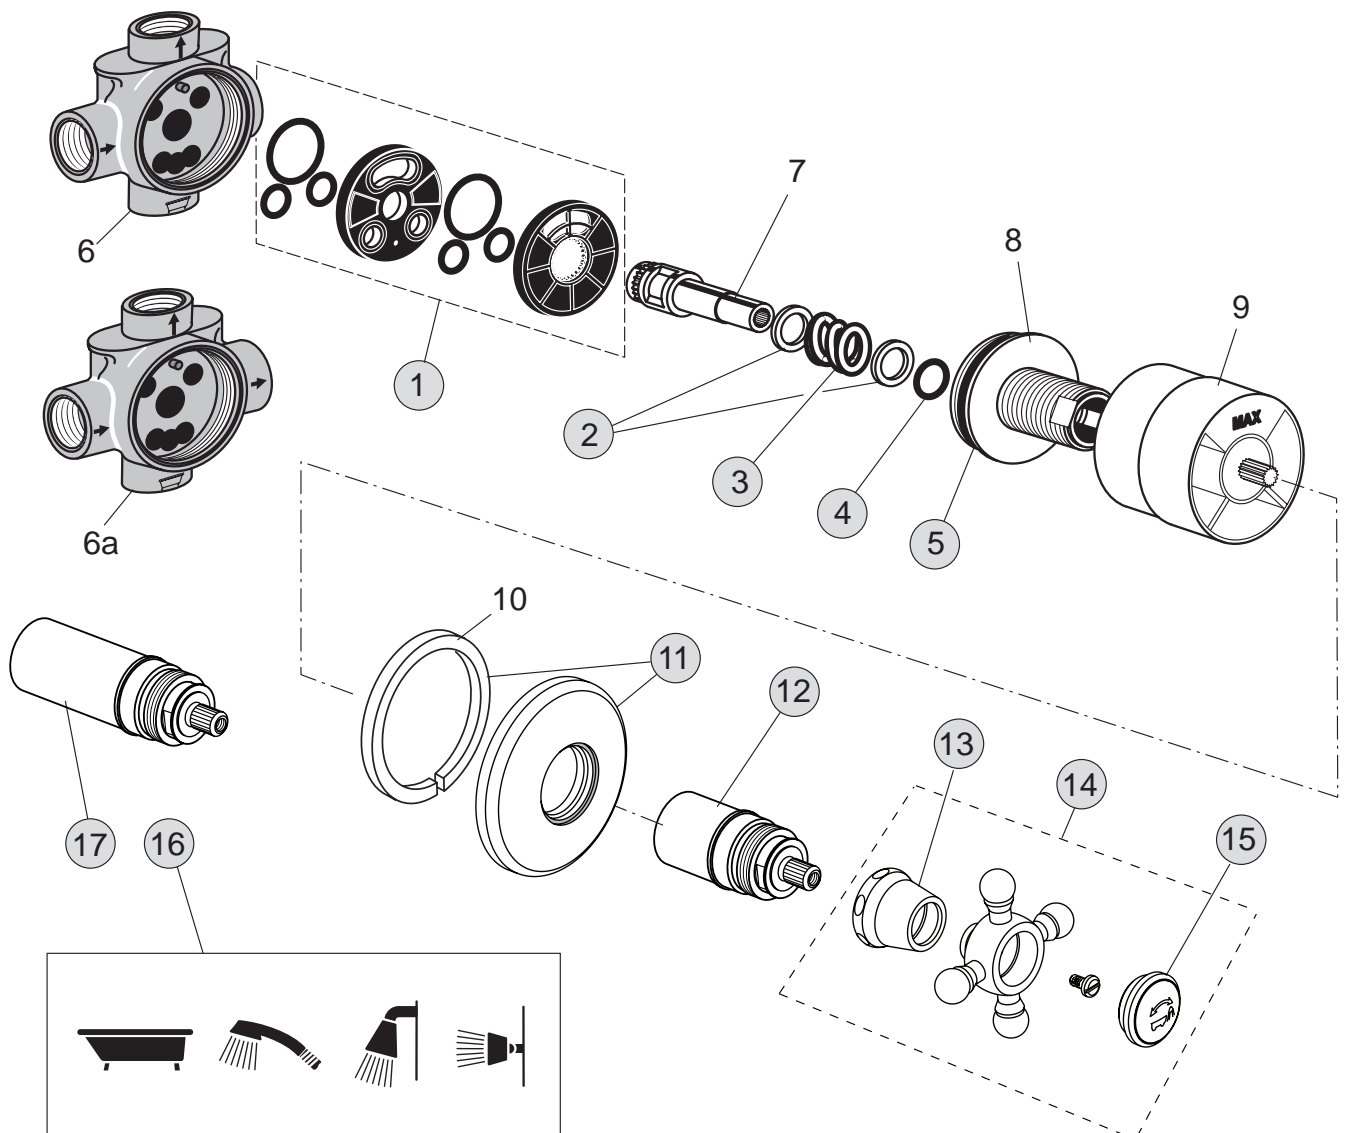

Produkt

Artikel-Nr.

Durchfluss bei 3 bar

Mehrwegeventil 3/2 und 4/3	H2429..	
Unterputzkörper 3/2	A3137NU	
Unterputzkörper 4/3	A3136NU