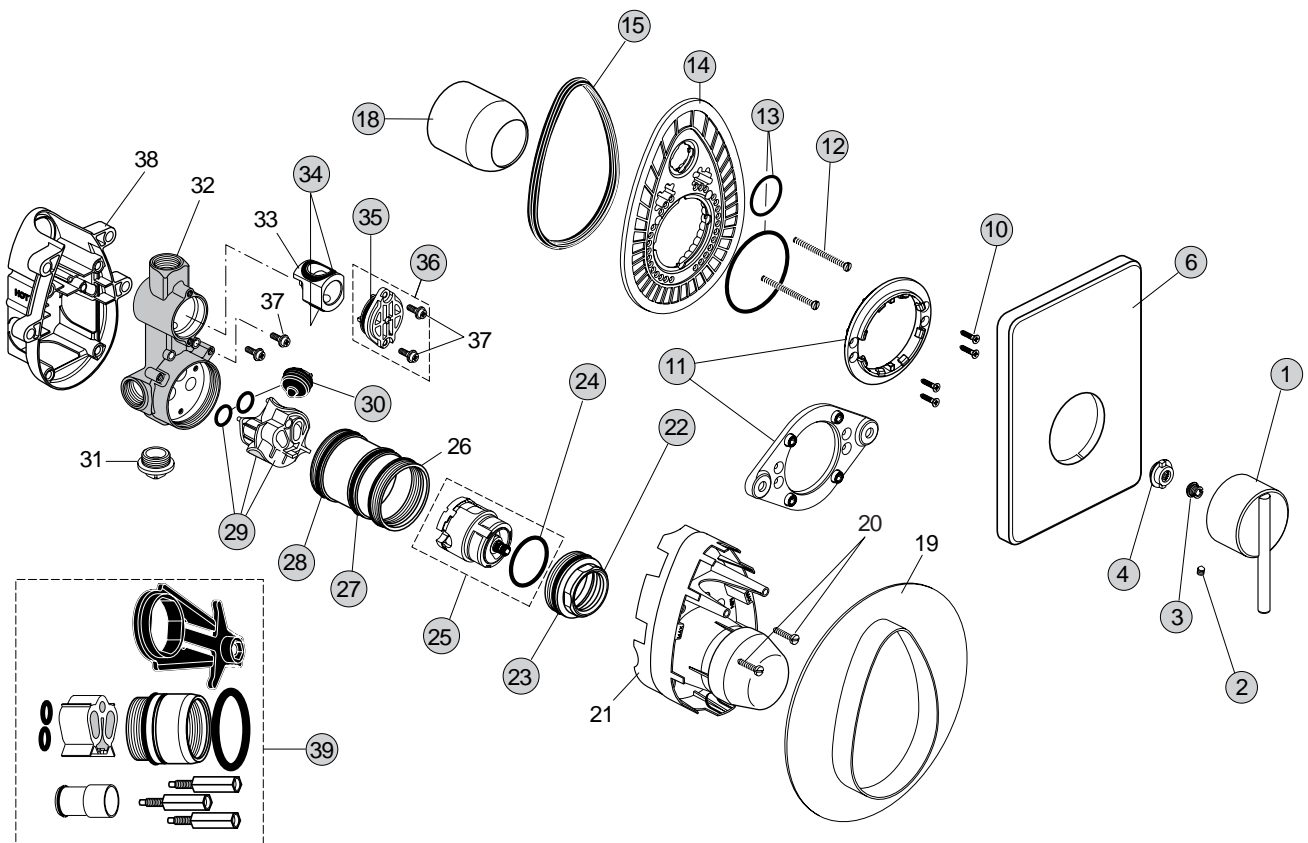

Produkt

Artikel-Nr.

Durchfluss bei 3 bar

UP-Einhebel-Brausebatterie

A5343AA

Unterputzkörper

A2367NU