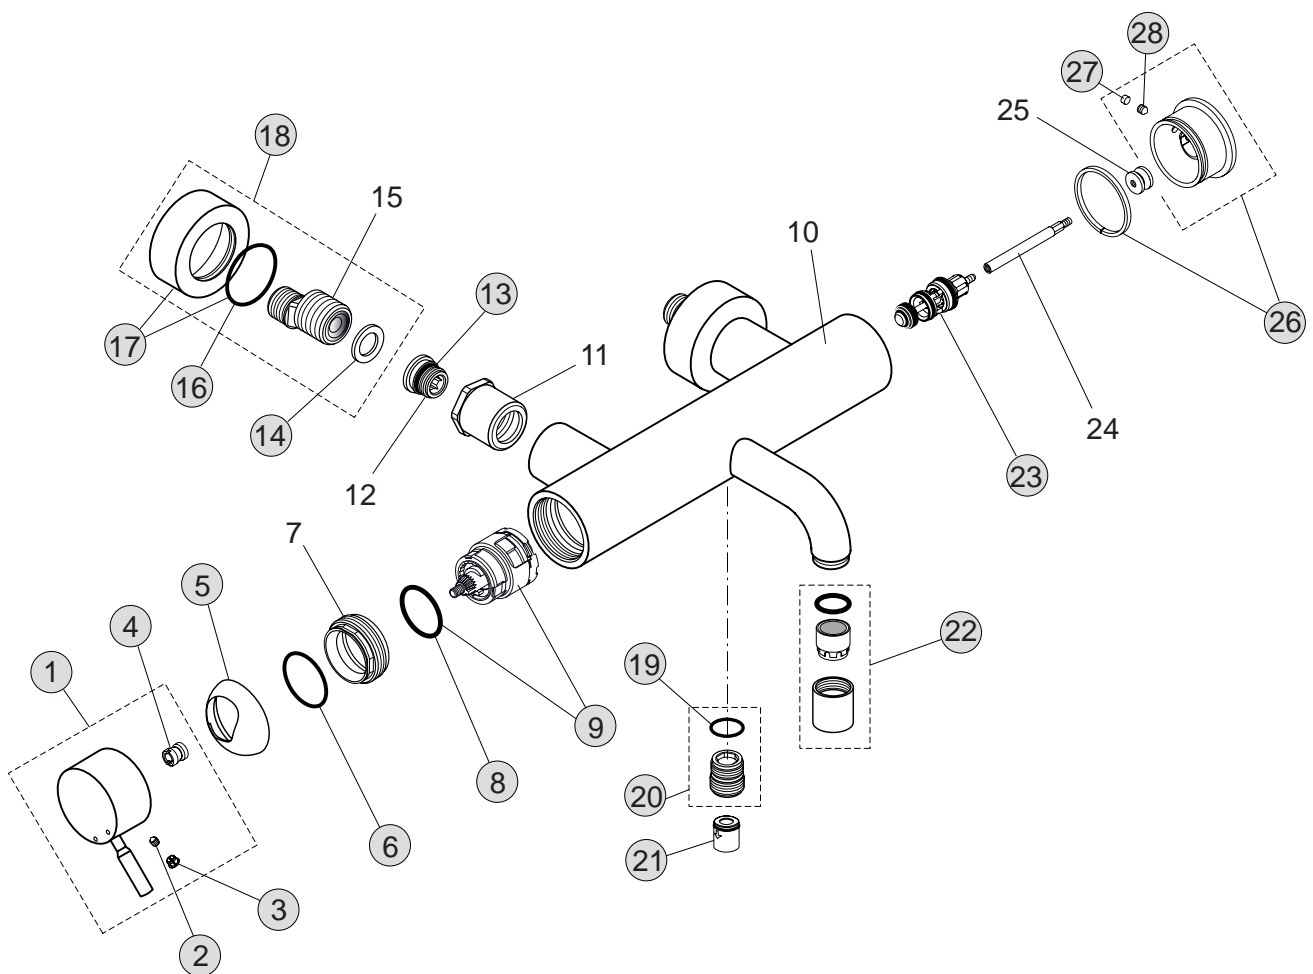

Pos.	Bezeichnung	Bestell-Nummer	Liefermenge
1	Bedienungshebel IQ komplett	A962486AA	1 St.
2	Gewindestift M5x6 DIN914	A860603NU	1 St.
3	Griffstopfen	A960396AA	1 St.
4	Griffmutter M6	A963372NU	1 St.
5	Abdeckkappe + Pos.6	A961485AA	1 St.
6	O - Ring Ø 28,3 x 1,78	A961667NU	1 St.
7	Gewinding M43x1,5 SW36		
8	O - Ring Ø 35 x 3,2	A962715NU	1 Set
9	Kartusche MP m. HW Sp.	A962716NU	1 St.
10	Batteriekörper Bade/Brause		
11	Überwurfmutter G3/4		
12	Sitzstück M19 x 1,5 links		
13	O-Ring Ø 15,6 x 1,78	A961182NU	2 St.
14	Fiberring Ø24x15x2	A961139NU	1 St.
15	S-Anschluss geräuschgedämpft		
16	O-Ring Ø 37 x 3	A960193NU	1 St.
17	Rosette + O-Ring	A960194AA	1 St.
18	S-Anschluss komplett	A960188AA	2 St.
19	O-Ring Ø 17 x 2	A961810NU	2 St.
20	Anschlussnippel komplett	A963651NU	1 St.
21	RV-Patrone DW15	A962594NU	2 St.
22	Luftsprudler M22 x 1	A962495AA	1 St.
23	Umschaltung komplett	A962494NU	1 St.
24	Spindelverlängerung		
25	Adapter M4 f. Umschaltung		
26	Zugknopf f. Umschaltung komplett	A962048AA	1 St.
27	Griffstopfen	A962041NU	1 St.
28	Gewindestift M5x6 DIN914	A860603NU	1 St.