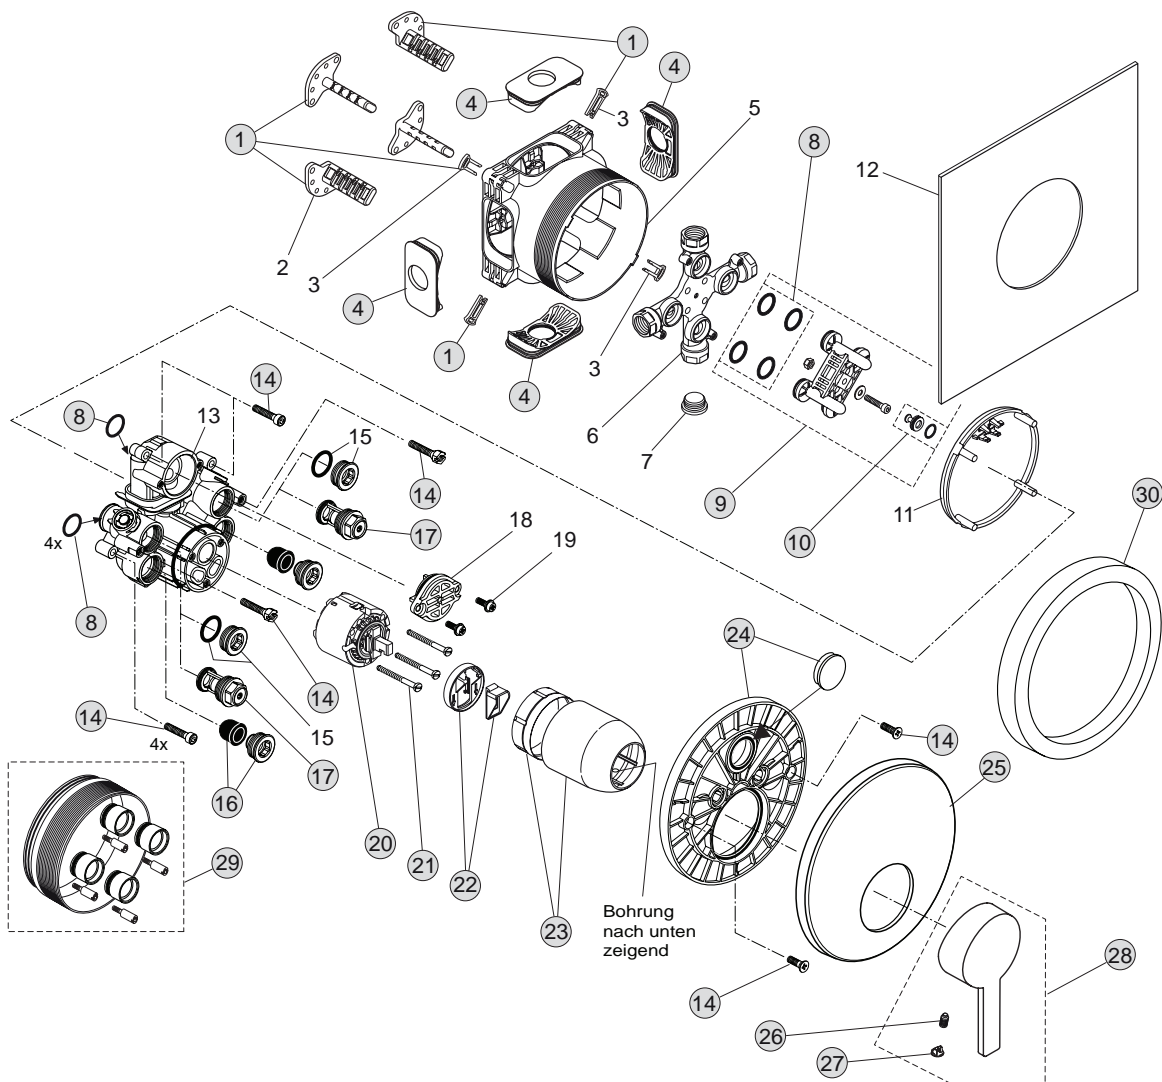

27 Liter

Unterputzkörper EASY-Box

A1000NU

Pos.	Bezeichnung	Bestell-Nummer	Liefermenge
1	Versteller für Einbautiefe mit Riegel	A963131NU	1 Set
2	Höhenversteller		
3	Riegel (in Pos. 1 enthalten)		
4	Seitendichtung	A963132NU	1 Set
5	UP-Box		
6	MS-Kreuz/Rohranschluss		
7	Stopfen		
8	O-Ring Ø17 x 2,5 mm	A963143NU	1 Set
9	Spüleinsatz komplett mit O-Ringen und Scheiben	A963146NU	1 Set
10	Absperrstopfen mit O-Ring Ø12x1,5	A963147NU	1 St.
11	Deckel für UP-Box		
12	Vlies für UP-Box		
13	Armaturenkörper		
14	Schraubenset komplett	A960890NU	1 Set
15	Stopfen mit O-Ring		
16	Geräuschkämpfer komplett	A960891NU	1 St.
17	Absperrventil komplett	A960706NU	2 St.
18	Stopfen mit O-Ring		
19	Schraube M4 x 10		
20	Kartusche Ø47	A960500NU	1 Set
21	Zylinderschraube M4x41,7	A963335NU	3 St.
22	Volumenanschlag komplett	A860700NU	1 Set
23	Abdeckkappe für Kartusche	A960893AA	1 St.
24	Rosettenhalter komplett	A960895NU	1 Set
25	Rosette	A963148AA	1 St.
26	Gewindestift M5x10 DIN 915	A963309NU	1 St.
27	Griffkappe	B960473AA	1 St.
28	Griffhebel komplett mit Rot/Blau Markierung	A960753AA	1 St.
29	Verlängerungsset 20 mm für zu tiefen Einbau	A960704NU	1 Set
	Verlängerungsset 40 mm für zu flachen Einbau	A962476NU	1 Set
30	Distanzrahmen + Rosette	A962465AA	1 St.