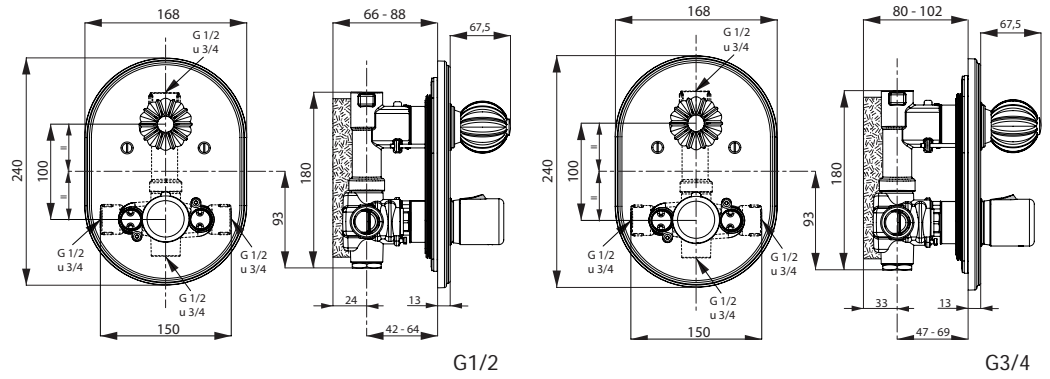

Oberflächen

- A4 Gold
- H3 Chrom/Gold

Produkt

Vierloch-Wannenrandbatterie

Artikel-Nr.

H3879..

Durchfluss bei 3 bar

Pos.	Bezeichnung	Bestell-Nummer	Liefermenge
1	Umschaltspindel komplett	H960191..	1 Set
2	Mundstück M28x1	H961419..	1 St.
3	Luftsprudler komplett M28x1	H960316..	1 St.
4	Rosette / Sockel Ø70	H960141..	1 St.
5	Befestigungs-Set G3/4	H960293NU	1 Set
6	Mischbrücke komplett / T-Stück	H960128NU	1 St.
7	Rückflussverhinderer M15x1	H960184NU	1 St.
8	Flexschlauch M15x1-G1/2x600	H960185NU	1 St.
9	Flexschlauch G1/2 x 500 lang	H960312NU	1 St.
10	Überwurfmutter m. Dichtung	H960013AT	1 St.
11	Ventilgehäuse G1/2	H960125NU	1 St.
12	Befestigung komplett	H960380NU	1 Set
13	Oberteil-Kartusche G1/2	H960104NU	1 St.
14	Rosette / Sockelring Ø55	H960146..	1 St.
15	Hülse	H960359..	1 St.
16	Knopf / Armaturengriff	H960148..	1 St.
17	Griffkappe	H960616..	1 St.
18	Rosette mit O-Ring	H960477..	1 St.
19	Gewinderohr / Rohrschaft	H960441NU	1 St.
20	Handbrausehalter	H960433..	1 St.
21	Brauseschlauch G1/2 - M15x1	H960440..	1 St.
22	Durchflussbegrenzer	H960082NU	1 St.
23	Handbrause komplett	H961347..	1 St.
24	Zugknopf	H960751..	1 St.