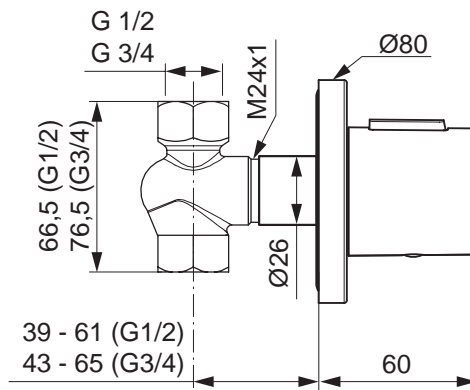

Oberflächen

AA Chrom

Produkt	Artikel-Nr.	Durchfluss bei 3 bar
UP-Ventil G1/2 und G3/4	H4562AA	
Unterputzkörper G1/2	A3619NU	
Unterputzkörper G3/4	A3638NU