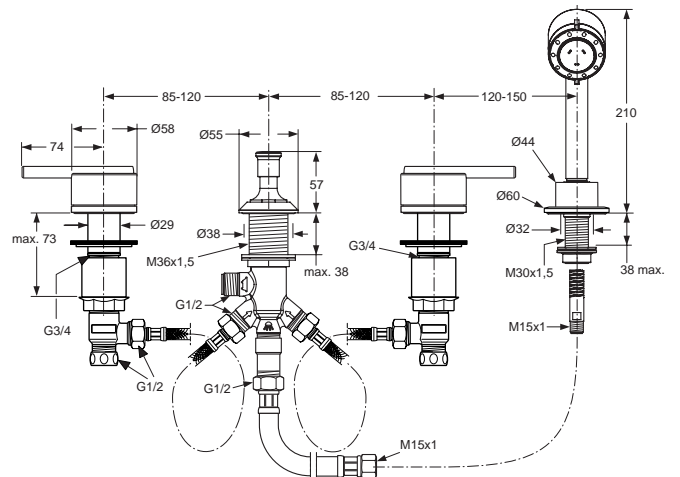

Oberflächen

AA Chrom

Produkt

Vierloch-Wannenrandbatterie

Artikel-Nr.

H4028AA

Durchfluss bei 3 bar