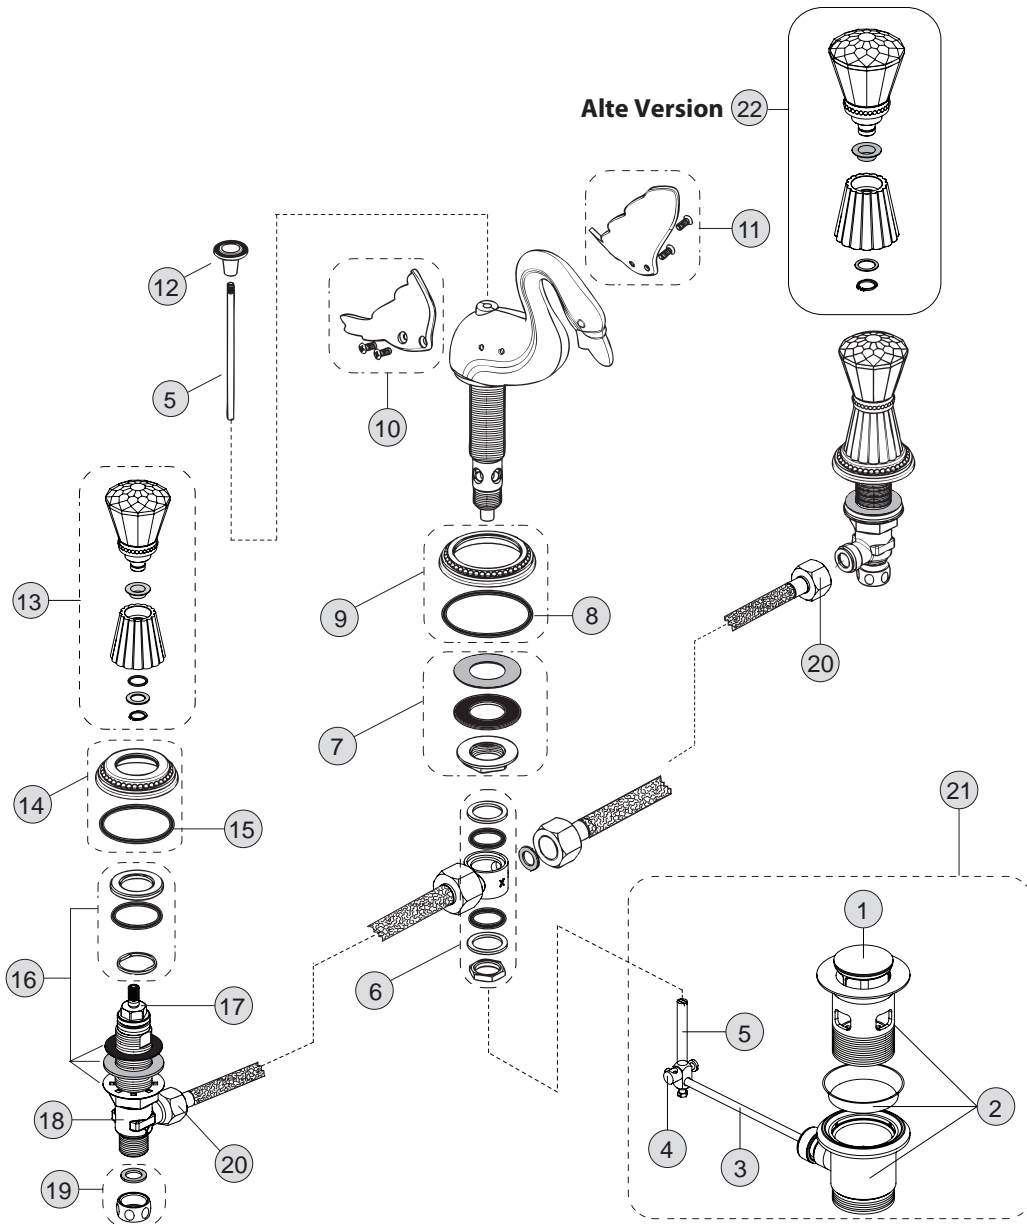

Durchfluss bei 3 bar