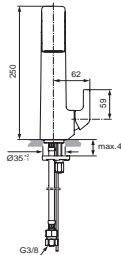

H4484..

Oberflächen

AA Chrom

Produkt

Produkt	Artikel-Nr.	Durchfluss bei 3 bar
Einhebel-Waschtischbatterie mit Ablaufgarnitur	H4484AA	4,5 Liter
Einhebel-Waschtischbatterie ohne Ablaufgarnitur	H4485AA	4,5 Liter
Einhebel-Waschtischbatterie mit Ablaufgarnitur	H4486AA	4,5 Liter
Einhebel-Waschtischbatterie ohne Ablaufgarnitur	H4487AA	4,5 Liter