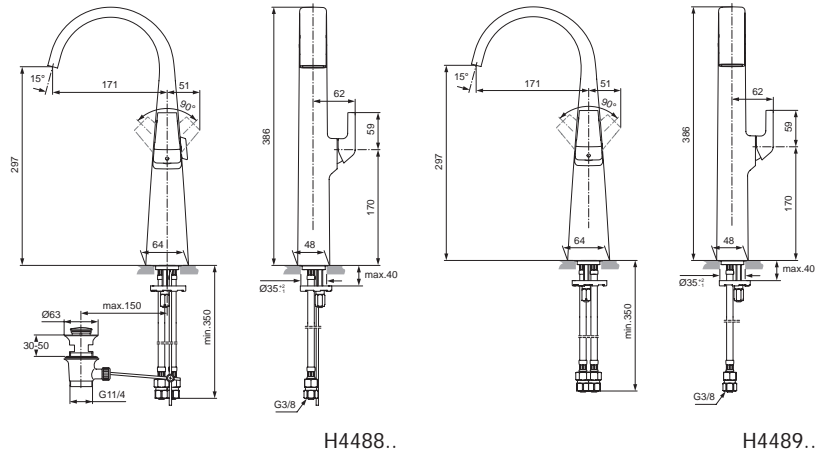

H4488..

H4489..

Oberflächen

AA Chrom

Produkt

Produkt	Artikel-Nr.	Durchfluss bei 3 bar
Einhebel-Waschtischbatterie mit Ablaufgarnitur	H4488AA	4,5 Liter
Einhebel-Waschtischbatterie ohne Ablaufgarnitur	H4489AA	4,5 Liter