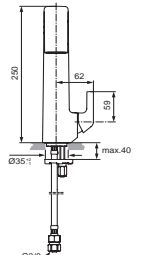

H4485..

Oberflächen

AA Chrom

Produkt

Produkt	Artikel-Nr.	Durchfluss bei 3 bar
Einhebel-Waschtischbatterie mit Ablaufgarnitur	H4484AA	4,5 Liter
Einhebel-Waschtischbatterie ohne Ablaufgarnitur	H4485AA	4,5 Liter
Einhebel-Waschtischbatterie mit Ablaufgarnitur	H4486AA	4,5 Liter
Einhebel-Waschtischbatterie ohne Ablaufgarnitur	H4487AA	4,5 Liter