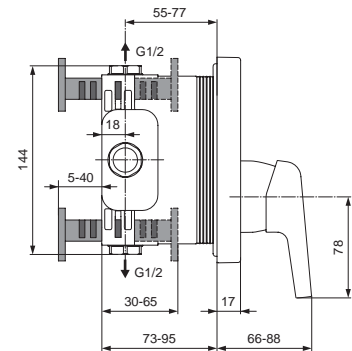

Pos.	Bezeichnung	Bestell-Nummer	Liefermenge
1	Griffhebel komplett mit Rot/Blau Markierung	F960852AA	1 St.
2	Gewindestift M5x10 DIN915	A963309NU	1 St.
3	Verschlusskappe Chrom	B960473AA	1 St.
4	Abdeckkappe mit O-Ring	B960276AA	1 Set
5	Volumenanschlag komplett		
6	Zylinderschraube M4x39	A963176NU	3 St.
7	Click-Kartusche Ø47	A960500NU	1 St.
8	Gehäuse Zus.-Stellg.		
9	Befestigungsset G1	H960294NU	1 Set
10	Zugknopf Umschaltung	F960896AA	1 St.
11	O-Ring Ø44,04x3,53	A963413NU	1 St.
12	Gewindestift M5x5	A962625NU	3 St.
13	Gehäuse f. Umschaltung		
14	Dichtung Ø51/44x4		
15	Befestigungsset Umschaltung	A963026NU	1 Set
16	Spindelverlängerung		
17	Umschaltung	A963805NU	1 St.
18	Armaturenkörper Umschaltung		
19	Kappe G1/2 mit Fiberring		
20	Druckschlauch G1/2 x 400mm	A962823NU	1 St.
21	Rückflussverhinderer mit RV-Patrone	A963287AA	1 St.
22	Druckschlauch G1/2 x M15x1 / 600 mm lang	H960185NU	1 St.
23	Brauseschlauch G1/2 M15x1 / 175 cm lang	H961444AA	1 St.
24	Befestigungsset Brausehalter	H960279NU	1 Set
25	O-Ring Ø32x2,5		
26	Brausehalter komplett		
27	Kunststoffeinsatz		
28	Dichtung Ø20,8x14,5x2,5		
29	Anschlussbogen 96° mit RV-Patrone für Handbrause	F960865AA	1 St.
30	Durchflussbegrenzer 8l/min.		
31	Handbrause mit Durchflussbegrenzer 8l/min.	A3608AA	1 St.