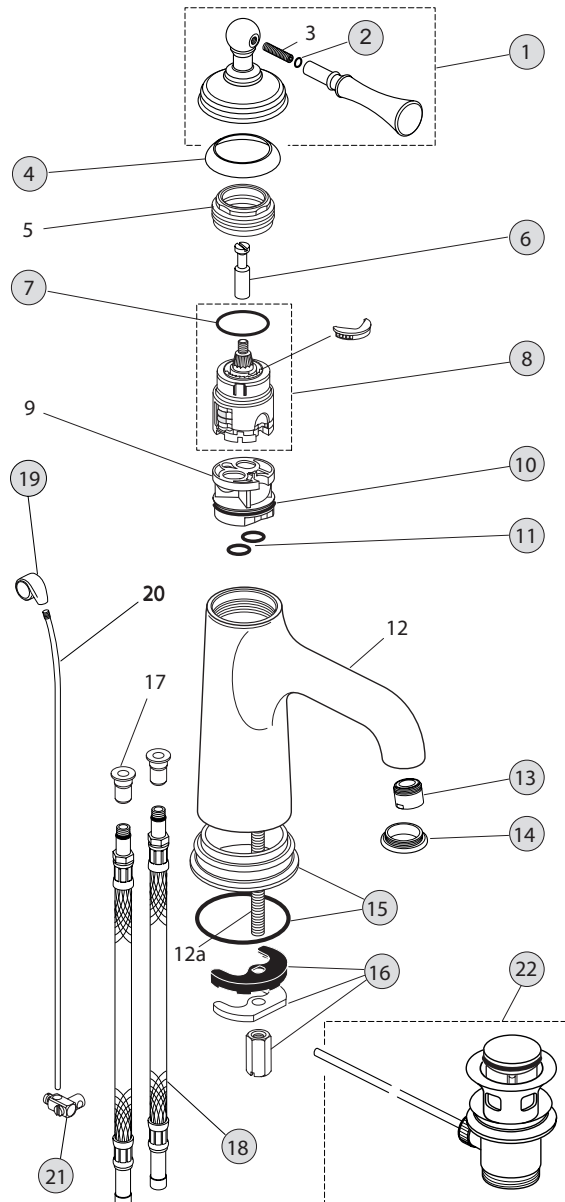

Produkt

Produkt	Artikel-Nr.	Durchfluss bei 3 bar
Einhebel-Waschtischbatterie	A3849..	8,5 Liter
Einhebel-Waschtischbatterie (ohne Ablaufgarnitur)	A3850..	8,5 Liter