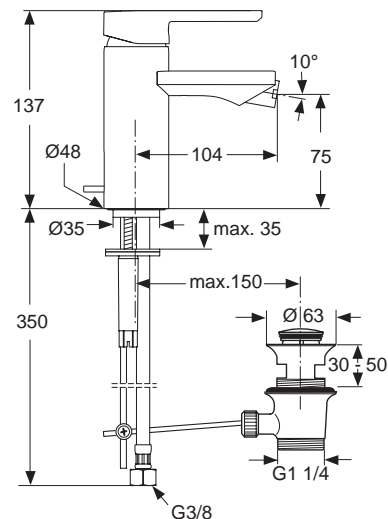

Oberflächen

AA Chrom

Produkt

Einhebel-Bidetatterie

Artikel-Nr.

A5572AA

Durchfluss bei 3 bar

11,1 Liter