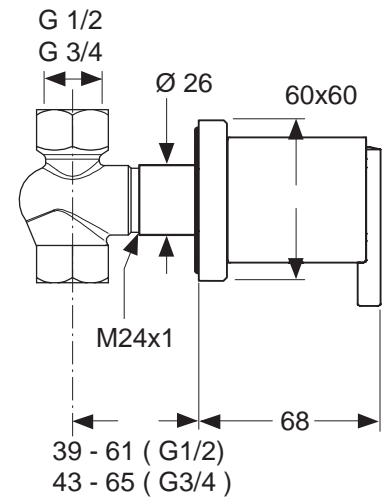

Oberflächen

AA Chrom

Produkt

- UP-Ventil G1/2 und G3/4
- Unterputzkörper G1/2
- Unterputzkörper G3/4

Artikel-Nr.

Durchfluss bei 3 bar

Produkt	Artikel-Nr.	Durchfluss bei 3 bar
UP-Ventil G1/2 und G3/4	H2106AA	
Unterputzkörper G1/2	H3619NU	
Unterputzkörper G3/4	H3638NU