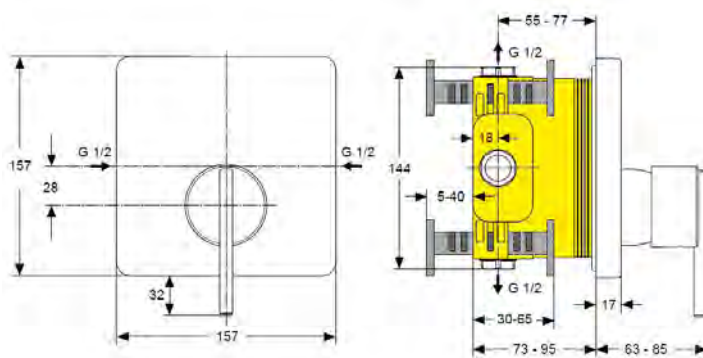

Pos.	Bezeichnung	Bestell-Nummer	Liefermenge
1	Temperaturgriff komplett	H960964AA	1 St.
2	Ejot-PT-Schraube KB50x10		
3	Gewindestift		
4	Mengengriff komplett	H960838AA	1 St.
5	Temperaturverstellung	A963427NU	1 St.
6	Thermostatkartusche	A962229NU	1 St.
7	Wartungs-Set Kartusche	A962230NU	1 St.
8	Gehäuse Badebatterie		
9	Keramikoberteil rechts G1/2	H960104NU	1 St.
10	Umschaltung komplett	A960597AA	1 St.
11	Zylinderschraube M4x10	A960230NU	1 St.
12	Griffadapter	A960404NU	1 St.
13	Griffinnenteil	A860104AA	1 St.
14	Luftsprudler M24x1-C	A961132AA	1 St.
15	Überwurfmutter G3/4		
16	RV-Patrone DW 15	A962594NU	2 St.
17	Sitzstück M20x1		
18	O-Ring Ø17 x 2 mm	A961810NU	2 St.
19	Siebeinsatz	A962595NU	2 St.
20	Fiberring Ø24 x 15 x 2 mm	A961139NU	2 St.
21	Hülse	A860775AA	1 St.
22	S-Anschluss komplett	A860774AA	2 St.
23	Rosette + O-Ring	H960235AA	1 St.
24	S-Anschluss		
25	Gewindenippel G1/2	A960430AA	1 St.
26	O-Ring Ø15,6x1,78	A961182NU	2 St.