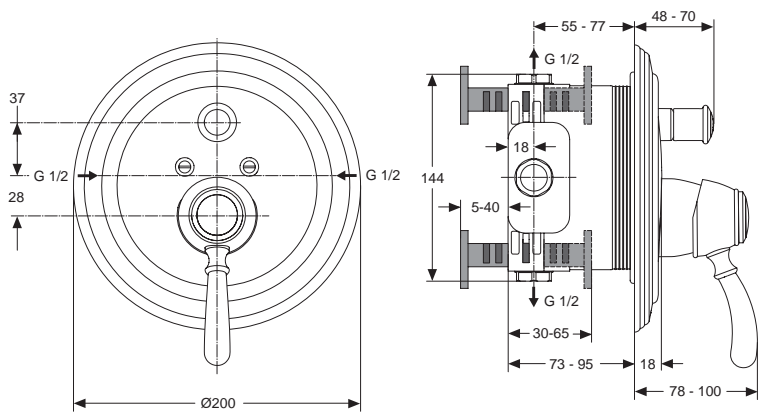

Pos.	Bezeichnung	Bestell-Nummer	Liefermenge
1	Zugstange komplett	H960315..	1 St.
2	Mundstück Auslauf	H961419..	1 St.
3	Luftsprudler komplett M28x1	H960316..	1 St.
4	Rosette + Dichtung	H960141..	1 St.
5	Befestigungs-Set Auslauf	H960293NU	1 Set
6	Mischbrücke / T-Stück	H960128NU	1 St.
7	Rückflussverhinderer	H960184NU	1 St.
8	Flexschlauch G1/2-M15x1x600	H960185NU	1 St.
9	Flexschlauch G1/2-G1/2x520 lang	H960312NU	1 St.
10	Kreuzgriff komplett m. Rosette und Aufdruck froid	H960135..	1 Set
11	Kreuzgriff komplett m. Rosette und Aufdruck chaud	H960134..	1 Set
12	Oberteil-Kartusche G1/2	H960104NU	1 St.
13	Befestigungs-Set G3/4	H960279NU	1 St.
14	Seitenventil-Körper G1/2	H960125NU	1 St.
15	Überwurfmutter komplett G1/2	H960013AT	1 St.
16	Handbrause Classic	H3085..	1 St.
17	Durchflussbegrenzer	H960082NU	1 St.
18	Brauseschlauch G1/2-M15x1	H960440..	1 St.
19	Handbrausehalter	H960433..	1 St.
20	Rohrschaft G3/4	H960441NU	1 St.
21	Rosette Brausehalter	H960477..	1 St.
22	Deckel m. Aufdruck froid	H960518..	1 Set
23	Deckel m. Aufdruck chaud	H960519..	1 Set
24	Zugknopf	H960860..	1 St.