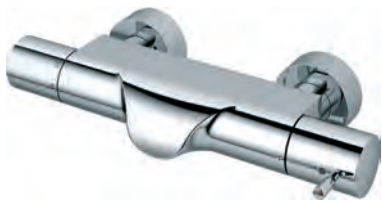

Baujahr:

TeDo-SP-2015-03-10