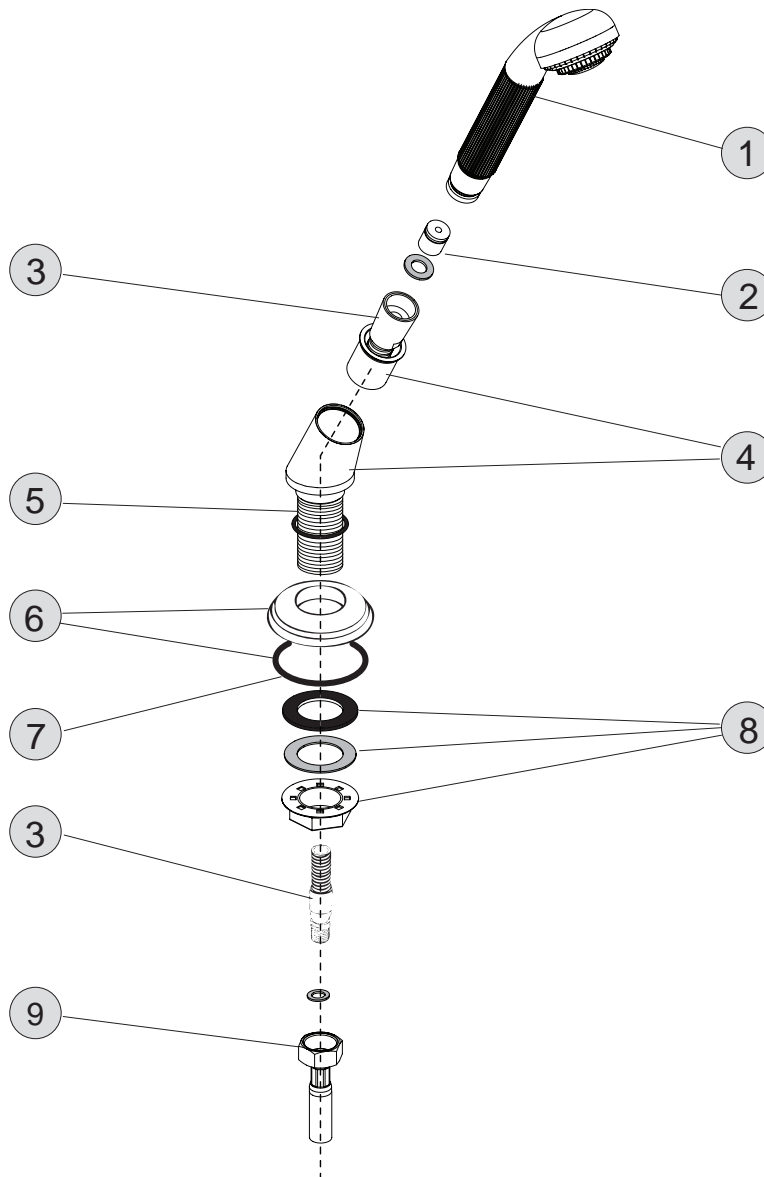

Oberflächen

A4 Gold
H3 Chrom/Gold

Produkt

Schlupfbrausegarnitur

Artikel-Nr.

H3114..

Durchfluss bei 3 bar

Pos.	Bezeichnung	Bestell-Nummer	Liefermenge
1	Handbrause komplett	H961347..	1 St.
2	Durchflussbegrenzer	H960082NU	1 St.
3	Brauseschlauch G1/2 - M15x1 x1750mm lang	H960440..	1 St.
4	Handbrausehalter	H960433..	1 St.
5	Gewinderohr / Rohrschaft	H960441NU	1 St.
6	Rosette m. O-Ring	H960477..	1 St.
7	O - Ring Ø40 x 3	H962197NU*	1 Set
8	Befestigungs-Set Brause	H960380NU	1 Set
9	Flexschlauch M15x1 - G1/2 x 600mm lang	H960185NU	1 St.