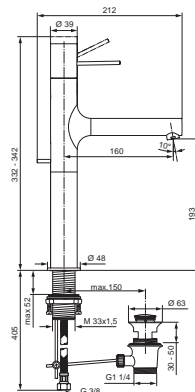

H4548..
H4549..