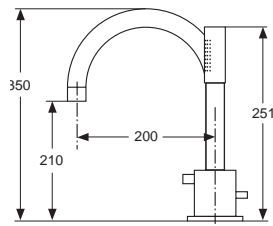

Baujahr:

TeDo-SP-2015-03-16