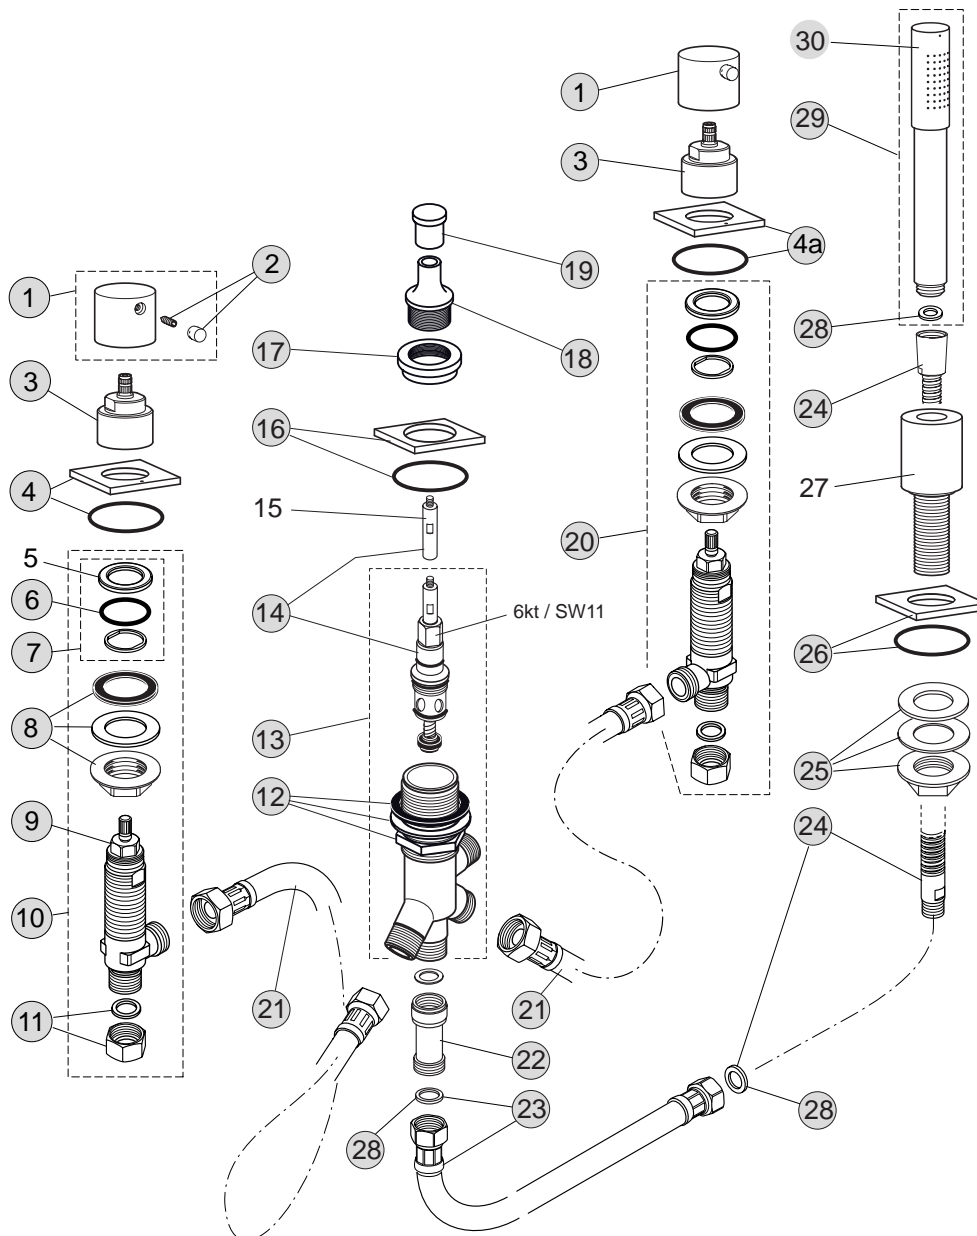

H4232AA

Pos.	Bezeichnung	Bestell-Nummer	Liefermenge
1	Handgriff mit Jado LOGO	A860496AA	1 St.
1	Handgriff ohne Logo	F960201AA	1 St.
2	Griffhebel für Handgriff	F960109AA	1 St.
3	Rosette mit Griffadater	F960771AA	1 St.
4	Frontplatte 60x60mm rot	F960773AA	1 St.
4a	Frontplatte 60x60mm blau	F960772AA	1 St.
5	Gewinding G3/4		
6	O - Ring Ø32,5x3	A860598NU	1 St.
7	Montage Set	H960628NU	1 St.
8	Befestigungs-Set	H960279NU	1 St.
9	Oberteil-Kartusche rechtschließend	H960104NU	1 St.
	Oberteil-Kartusche linksschließend	H960136NU	1 St.
10	Seitenventil komplett	A860684NU	1 St.
11	Überwurfmutter G1/2	H960013AT	1 St.
12	Befestigungs-Set Umschaltung	A963026NU	1 St.
13	Umschaltung komplett	A961882NU	1 St.
14	Umschaltung m. Verlängerung	H960987NU	1 St.
15	Verlängerung		
16	Frontplatte 60x60mm Ø42	A860497AA	1 St.
17	Rosette (Gewinding)	A860498AA	1 St.
18	Hülse f. Umschaltung	A960113AA	1 St.
19	Zugknopf	A963537AA	1 St.
20	Seitenventil komplett	A860685NU	1 St.
21	Flex. Schlauch G1/2xG1/2	H960312NU	1 St.
22	Rückflussverhinderer komplett	H960184NU	1 St.
23	Flex. Schl. G1/2 - M15x1	H960185NU	1 St.
24	Brauseschlauch G1/2 -2m lang	F960817AA	1 St.
25	Befestigungs-Set	A960811NU	1 Set
26	Frontplatte 60x60mm Ø35	F960774AA	1 St.
27	Brausehalter		
28	Dichtungsring	A961817NU	5 St.
29	Handbrause komplett	F960900AA	1 St.
30	Strahlrohr für Brause	F960688AA	1 St.