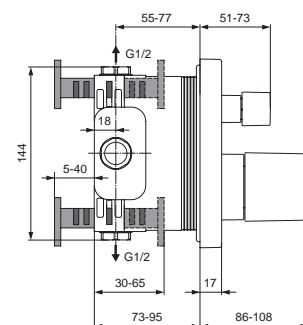

Durchfluss bei 3 bar

23,1 Liter/21,8 Liter

Pos.	Bezeichnung	Bestell-Nummer	Liefermenge
1	Versteller für Einbautiefe mit Riegel	A963131NU	1 Set
2	Höhenversteller		
3	Riegel (in Pos. 1 beinhaltet)		
4	Seitendichtung	A963132NU	1 Set
5	UP-Box		
6	MS-Kreuz/Rohranschluss		
7	Stopfen G1/2		
8	O-Ring Ø17x2,5	A963143NU	1 Set
9	Spüleinsatz komplett mit O-Ringen und Pos. 10	A963146NU	1 Set
10	Absperrstopfen mit O-Ring Ø12x1,5	A963147NU	1 St.
11	Deckel für UP-Box		
12	Vlies für UP-Box		
13	Rückflussverhinderer DW15	A962594NU	2 St.
14	UP-Körper für Thermostat mit integrierter Umschaltung		
15	Schraubenset komplett	A960890NU	1 Set
16	Absperrventil komplett	A960706NU	2 St.
17	Geräuschkämpfer komplett	A960891NU	1 St.
18	Stop- und Umschaltventil komplett	A962480NU	1 St.
19	Anschlag (in Pos. 23 enthalten)		
20	Thermostatkartusche komplett G3/4	A962211NU	1 Set
21	Temperaturverstellung komplett	A963427NU	1 Set
22	Abeckkappe für Thermostatkartusche	A962391AA	1 St.
23	Anschlag mit Kulisse	A962481NU	1 Set
24	Gewinding M36x1		
25	Spindelverlängerung für Stop- und Umschaltventil	A960899NU	1 St.
26	Sprengring	A962368NU	1 St.
27	Abdeckhülse für Stop- und Umschaltventil	A962384AA	1 St.
28	Rosettenhalter komplett	A960895NU	1 Set
29	Rosette mit Symbolen Wanne/Brause	A962648AA	1 St.
30	Griffaufnahme	A961659NU	1 St.
31	Schraube für Griffaufnahme (in Pos. 32 enthalten)		
32	Griffkörper f. Menge Thermostat	F960860AA	1 St.
33	Griffkörper Temperatur komplett	F960861AA	1 St.
34	Ejot-PT-Schraube KB50x10		
35	Gewindestift M5x9,5		
36	Verlängerungsset 20 mm für zu tiefen Einbau	A960704NU	1 Set
	Verlängerungsset 40 mm für zu tiefen Einbau	A962476NU	1 Set
37	Distanzrahmen für zu flachen Einbau	A962475AA	1 St.