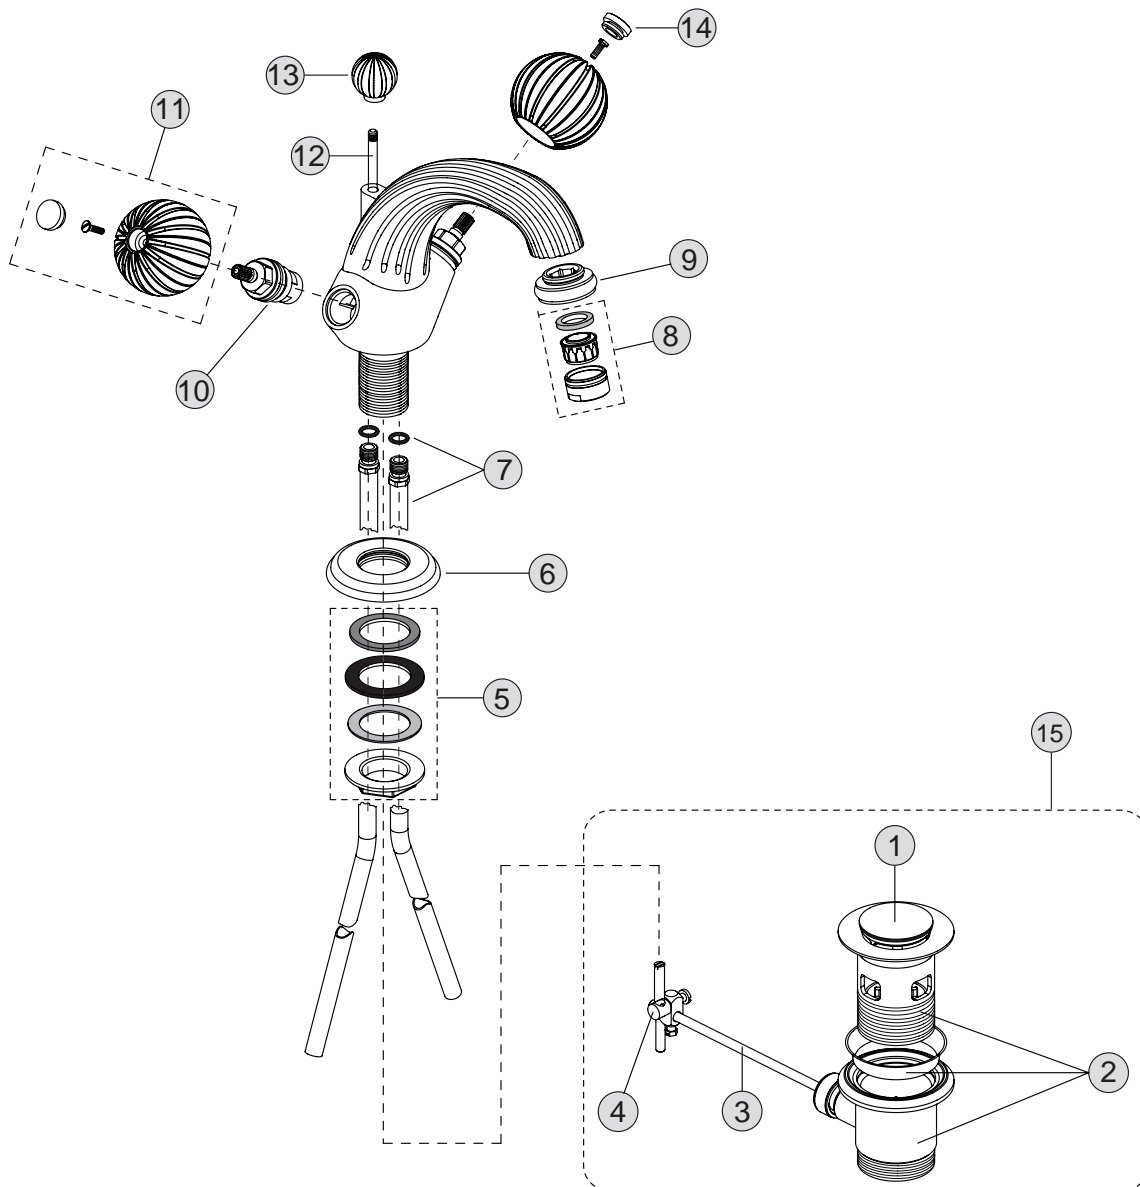

Durchfluss bei 3 bar