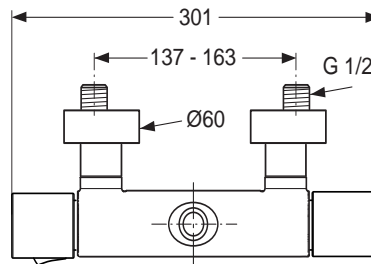

Pos.	Bezeichnung	Bestell-Nummer	Liefermenge
1	Temperaturgriff komplett	H960964AA	1 St.
2	Ejot-PT-Schraube KB50x10		
3	Gewindestift		
4	Mengengriff komplett	H960838AA	1 St.
5	Temperaturverstellung	A963427NU	1 St.
6	Thermostatkartusche	F961044NU	1 St.
7	Wartungs-Set Kartusche	A962230NU	1 Set
9	Keramikoberteil rechts G1/2	H960104NU	1 St.
11	Zylinderschraube M4x10	A960230NU	2 St.
12	Griffadapter	A960404NU	1 St.
13	Griffinnenteil	A860104AA	1 St.
15	Überwurfmutter G3/4		
16	RV-Patrone DW 15	A962594NU	2 St.
17	Sitzstück M20x1		
18	O-Ring Ø17 x 2 mm	A961810NU	2 St.
19	Siebeinsatz	A962595NU	2 St.
20	Fiberring Ø24 x 15 x 2 mm	A961139NU	2 St.
21	Hülse	A860775AA	1 St.
22	S-Anschluss komplett	A860774AA	2 St.
23	Rosette + O-Ring	H960235AA	1 St.
24	S-Anschluss		
27	Gehäuse Brausebatterie		
28	Gewindenippel komplett G1/2	A963651NU	1 St.