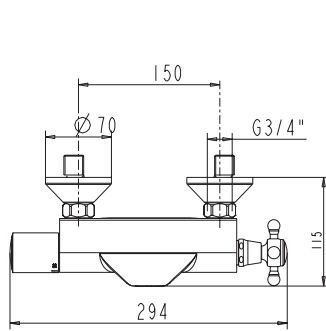

H2377..
H2376..

Oberflächen

- AA Chrom
- A9 Edelmessing
- F2 Chrom/Edelmessing

Produkt

Produkt	Artikel-Nr.	Durchfluss bei 3 bar
AP-Wannenfüll- und Brausethermostat	H2377..	20 Liter
AP-Brausebatterie	H2376..	24 Liter