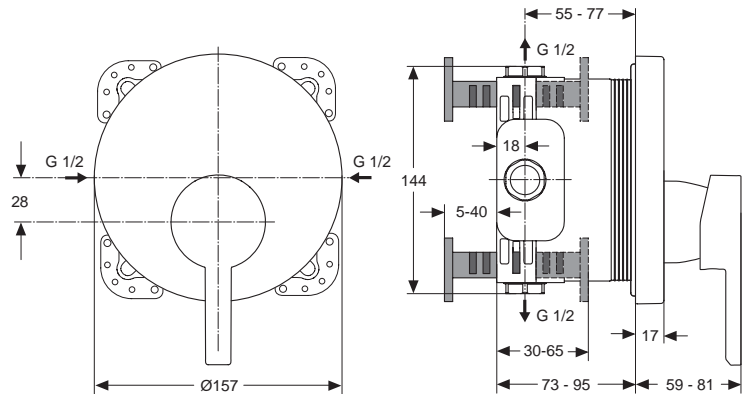

Oberflächen

AA Chrom

Produkt

Artikel-Nr.

Durchfluss bei 3 bar

UP-Einhebel-Brausebatterie

A5578AA

27 Liter

Unterputzkörper EASY-Box

A1000NU