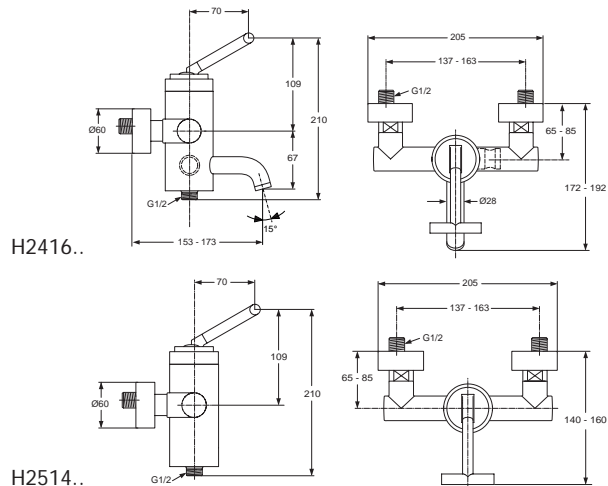

Oberflächen

AA Chrom

Produkt

AP-Einhebel-Wannenbatterie

AP-Einhebel-Brausebatterie

Artikel-Nr.

H2516AA

H2514AA

Durchfluss bei 3 bar

23 Liter

29 Liter