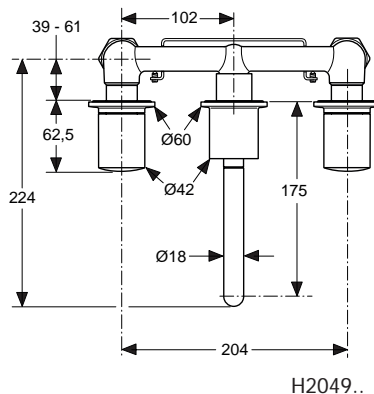

Baujahr:

TeDo-SP-2015-03-09