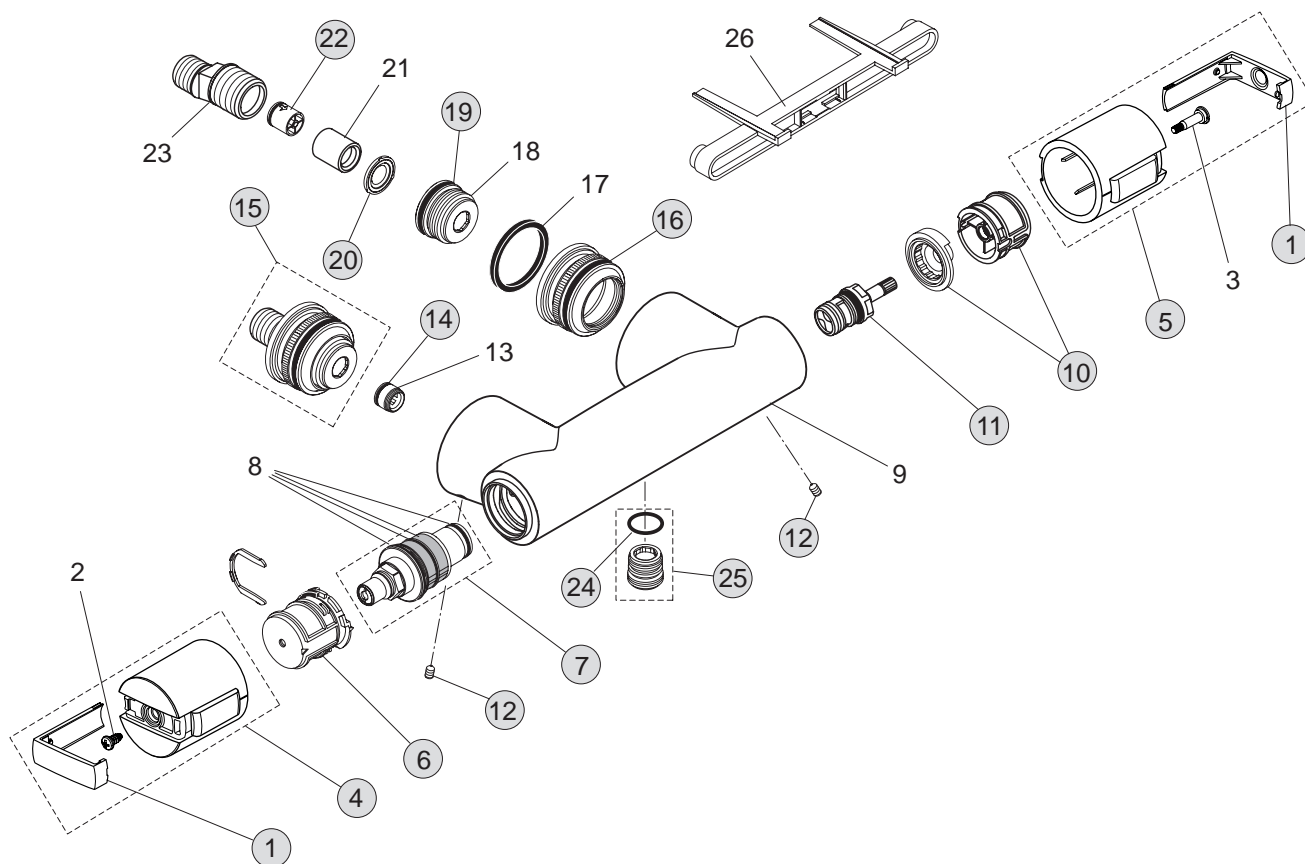

Oberflächen

AA Chrom

Produkt

AP-Brausethermostat

Artikel-Nr.

A5575AA

Durchfluss bei 3 bar

Pos.	Bezeichnung	Bestell-Nummer	Liefermenge
1	Griffkappe mit und ohne Logo	A962878AA	1 St.
2	Ejot-PT-Schraube KB 50x10		
3	Schraube für Griff M4x23,5		
4	Temperaturgriff* komplett	A962880AA	1 St.
5	Mengenregelgriff* komplett	A962880AA	1 St.
6	Temperaturverstellung	A963427NU	1 Set
7	Thermostatkartusche G1/2	F961044NU	1 St.
8	Wartungsset Kartusche		
9	Armaturenkörper		
10	Anschlagring + Griffadapter	A963432NU	1 Set
11	Kartusche G1/2 180°	A963400NU	1 St.
12	Gewindestift M6x10 DIN 914	A962857NU	1 St.
13	Sitzstück M14x1		
14	O-Ring Ø11 x 1,5 mm	A962218NU	2 St.
15	S-Anschluss komplett	A962569NU	2 St.
16	O-Ring Ø43 x 3 mm	A860321NU	1 St.
17	Dichtring		
18	Überwurfmutter G1/2 x G3/4		
19	O-Ring Ø28 x 3 mm	A960071NU	2 St.
20	Siebeinsatz	A962160NU	2 St.
21	Adapterhülse		
22	Rückflussverhinderer DW15	A962594NU	2 St.
23	S-Anschluss		
24	O-Ring Ø17 x 2 mm	A961810NU	2 St.
25	Anschlussnippel G1/2	A963651NU	1 St.
26	Montageschablone		