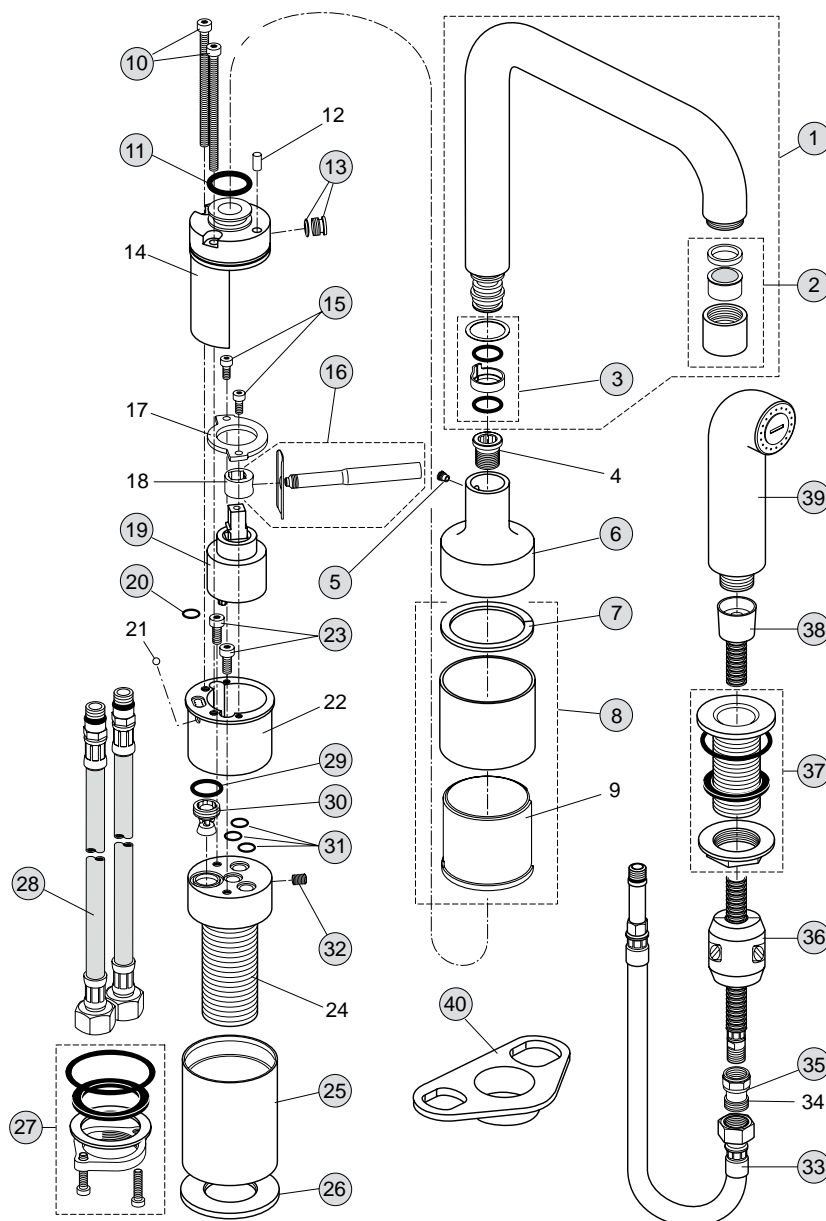

Oberflächen

AA Chrom

Produkt

Einhebel-Küchenarmatur mit seitlicher Geschirrbrause

Artikel-Nr.

H3130AA

Durchfluss bei 3 bar

Pos.	Bezeichnung	Bestell-Nummer	Liefermenge
1	Auslauf komplett	H962168AA	1 St.
2	Luftsprudler komplett M24x1 -B-	H962169AA	1 St.
3	Dichtungsset Auslauf	A963044NU	1 St.
4	Sitzstück M14 x 1 / SW10		
5	Gewindestift M5 x 5,5	A960058NU	1 St.
6	Glocke + Pos. 5 Küche IQ	A961228AA	1 St.
7	Plastikring geschlitzt	A960990NU	1 St.
8	Deko-Hülse Küche komplett	A960992AA	1 St.
9	Plastikhülse		
10	Zylinderschraube M5 x 80	A960999NU	2 St.
11	O - Ring Ø 19,8 x 3,6	H962175NU	1 St.
12	Zylinderstift Ø 5 x 10		
13	Gewindestopfen komplett 8 lang	A960998NU	1 St.
14	Innenkörper Oberteil		
15	Zylinderschr. M4 x 10	H960815NU	2 St.
16	Bedien. Hebel + Pos. 18	H962171AA	1 St.
17	Haltering für Kartusche Ø35		
18	Hebelaufnahme IQ Küche		
19	Kartusche K35A	A960567NU	1 St.
20	O - Ring Ø 8 x 1,5	A961118NU	1 St.
21	Edelstahlkugel 4mm 1.3541		
22	Innenkörper Unterteil		
23	Zylinderschraube M5 x 12	A961245NU	2 St.
24	Batteriekörper M33x1,5 für IQ mit Geschirrbrause		
25	Abdeckkörper mit Logo	A860469AA	1 St.
26	Schraubrossette + O-Ring	H962173AA	1 St.
27	Befestigungs-Set	A960263NU	1 Set
28	Flex-Schl. M10x1-550mm	A963685NU	1 St.
29	O - Ring Ø 16 x 2	A961235NU	1 St.
30	Umschaltung (Diverter)	A963646NU	1 St.
31	O - Ring Ø 8,1 x 1,6	A961003NU	3 St.
32	Gewindestift M6x8 DIN913	A963752NU	2 St.
33	Flex. Schlauch M10x1	A963305NU	1 St.
34	Nippel M15x1 - G3/8		
35	RV-Patrone DN8 in Pos. 34	A960944NU	2 St.
36	Gewicht komplett	A961234NU	1 St.
37	Geschirrbrausehalter komplett	H962212AA	1 St.
38	Brauseschlauch 125cm lang	H960020AA	1 St.
39	Geschirrbrause	H962176AA	1 St.
40	Unterlegplatte	A962328NU	1 St.