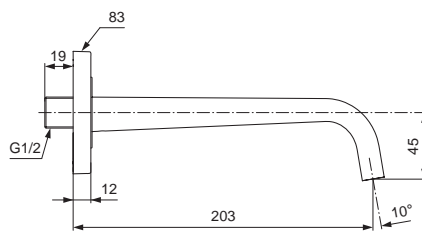

Oberflächen

AA Chrom

Produkt

Schlupfbrausegarnitur

Artikel-Nr.

H4510AA

Durchfluss bei 3 bar

Pos.	Bezeichnung	Bestell-Nummer	Liefermenge
1	Brauseschlauch G1/2- M15x1 / 175 cm lang	H961444AA	1 St.
2	Befestigungsset Brausehalter	H960279NU	1 Set
3	O-Ring Ø32x2,5		
4	Schlauchdurchführung		
5	Kunststoffeinsatz		
6	Dichtung Ø20,8x14,5x2,5		
7	Anschlussbogen 96° mit RV-Patrone für Handbrause	F960865AA	1 St.
8	Durchflussbegrenzer 8l/min.		
9	Handbrause mit Durchflussbegrenzer 8l/min.	A3608AA	1 St.
10	Druckschlauch G1/2 x M15x1 / 600 mm lang	H960185NU	1 St.