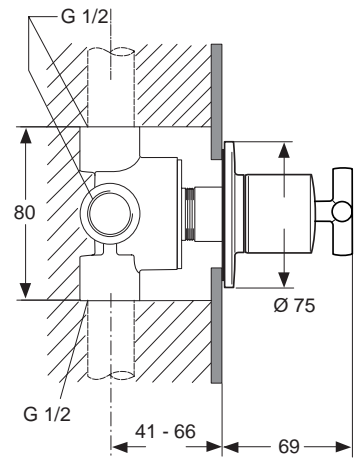

H2060..

Oberflächen

AA Chrom

Produkt

Mehrwegeventil 3/2 und 4/3 (Rundgriff)

Mehrwegeventil 3/2 und 4/3 (Kreuzgriff)

Unterputzkörper 3/2

Unterputzkörper 4/3

Artikel-Nr.

H2039AA

H2060AA

A3137NU

A3136NU

Durchfluss bei 3 bar