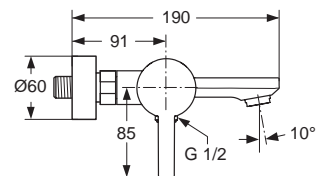

Oberflächen

AA Chrom

Produkt

AP-Einhebel-Wannenbatterie

Artikel-Nr.

A5574AA

Durchfluss bei 3 bar

22 Liter/13,1 Liter