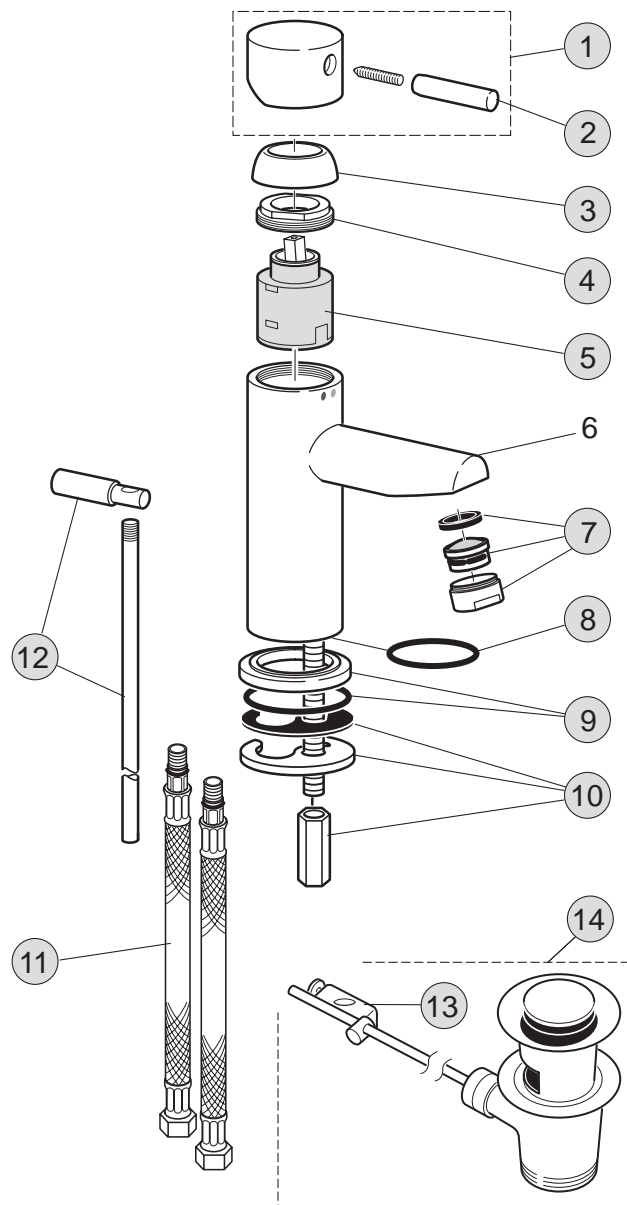

Baujahr:

TeDo-SP-2015-03-09

H4233..
H4234..

Oberflächen

AA Chrom

Produkt

Einhebel-Waschtischbatterie

Einhebel-Waschtischbatterie ohne Ablaufgarnitur

Artikel-Nr.

H4233AA

H4234AA

Durchfluss bei 3 bar