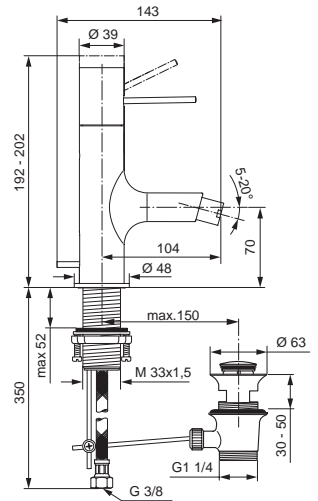

Oberflächen

AA Chrom

Produkt

Einhebel-Bidetatterie

Artikel-Nr.

H4551AA

Durchfluss bei 3 bar

6,3 Liter