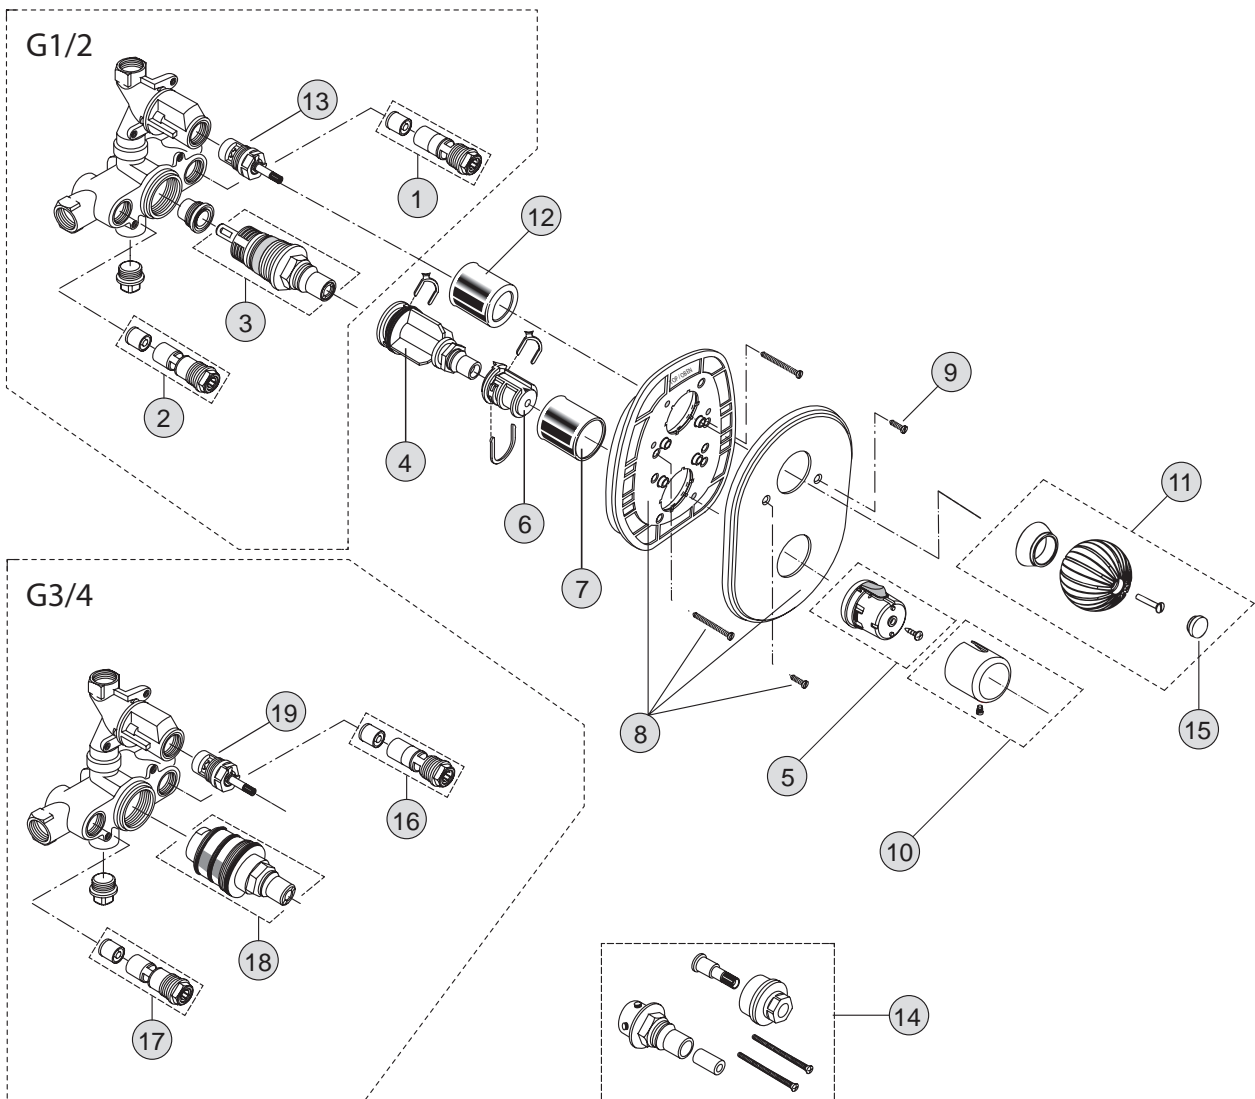

Artikel-Nr.

Durchfluss bei 3 bar

UP-Thermostatbatterie G1/2 und G3/4	H3725..	
Unterputzkörper G1/2	A3141NU	
Unterputzkörper G3/4	A3143NU