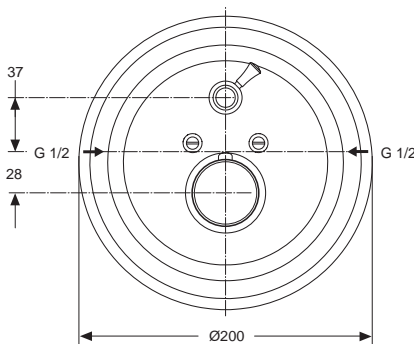

Oberflächen

- AA Chrom
- F6 Antik Nickel

Produkt

Artikel-Nr.

Durchfluss bei 3 bar

UP-Einzel-Thermostatbatterie

A5479..

29,8 Liter

Unterputzkörper EASY-Box

A1000NU