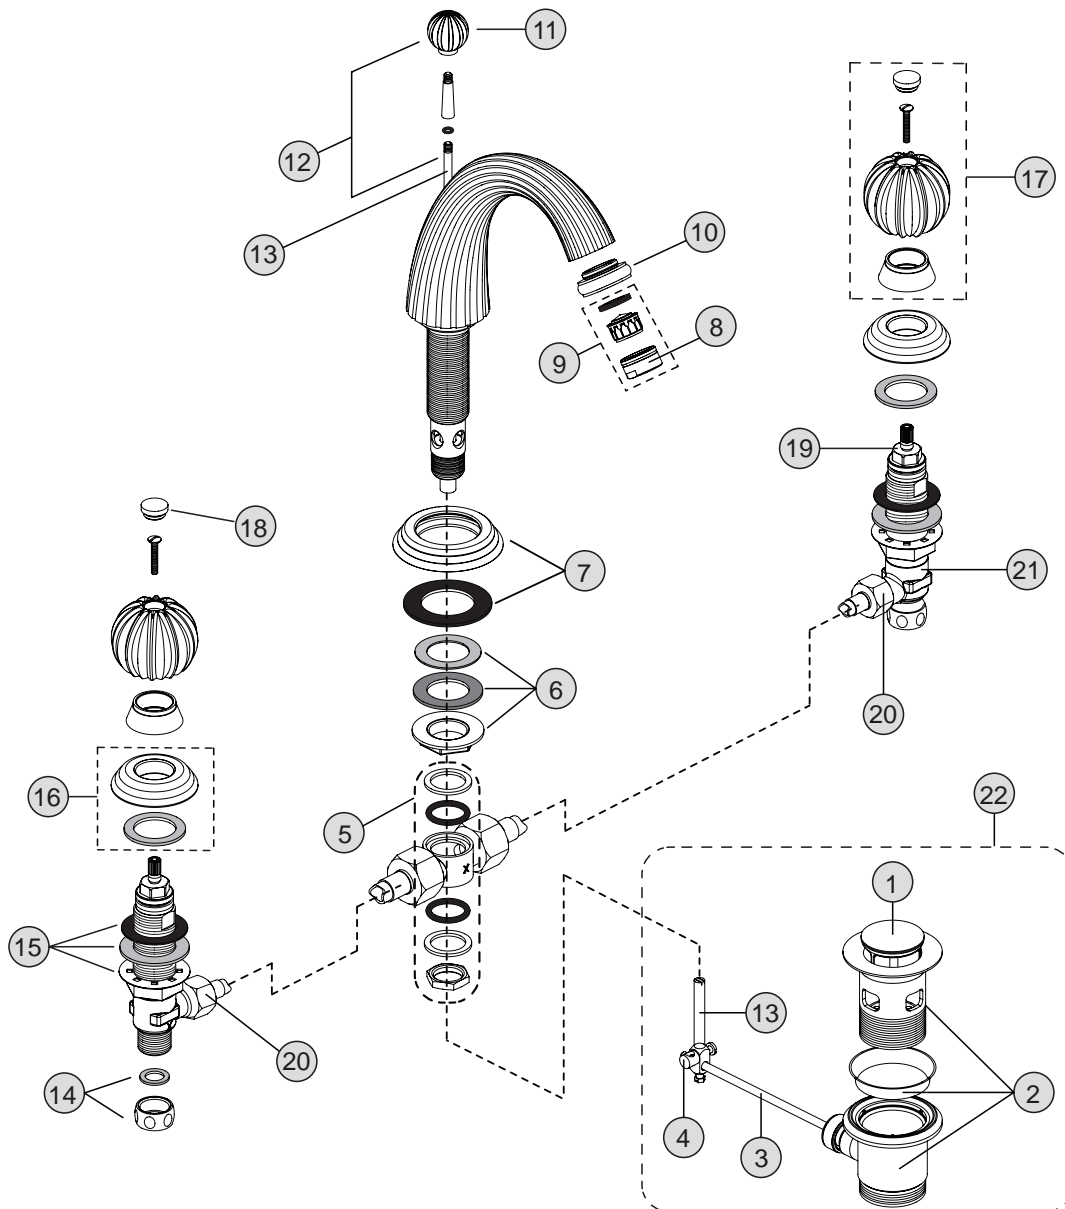

Durchfluss bei 3 bar