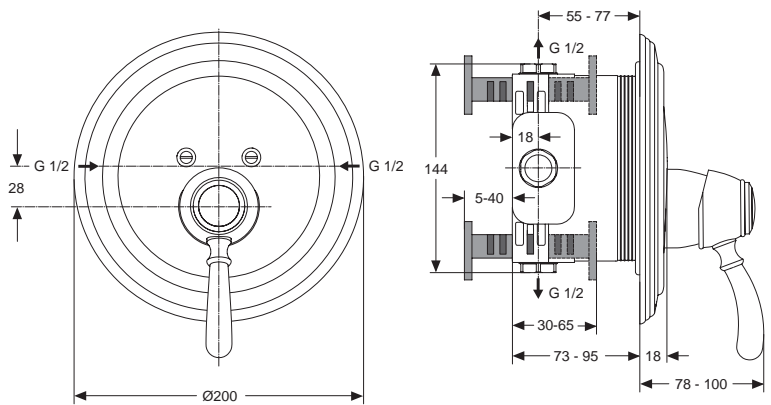

Oberflächen

- AA Chrom
- A9 Edelmessing
- F2 Chrom/Edelmessing

Produkt

UP-Einhebel-Brausebatterie
Unterputzkörper EASY-Box

Artikel-Nr.

A5460..
A1000NU

Durchfluss bei 3 bar