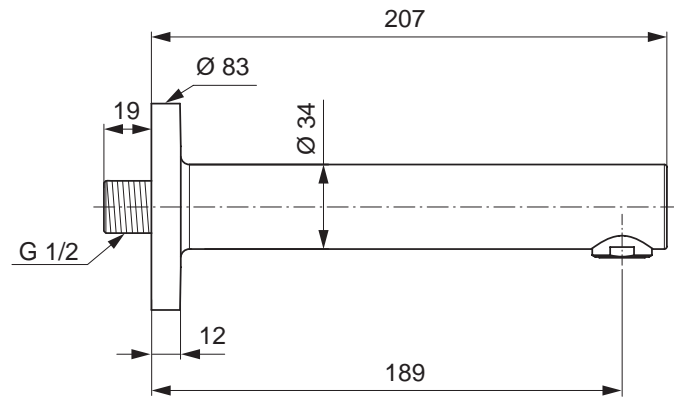

Oberflächen

AA Chrom

Produkt

Wandauslauf

Artikel-Nr.

H4564AA

Durchfluss bei 3 bar