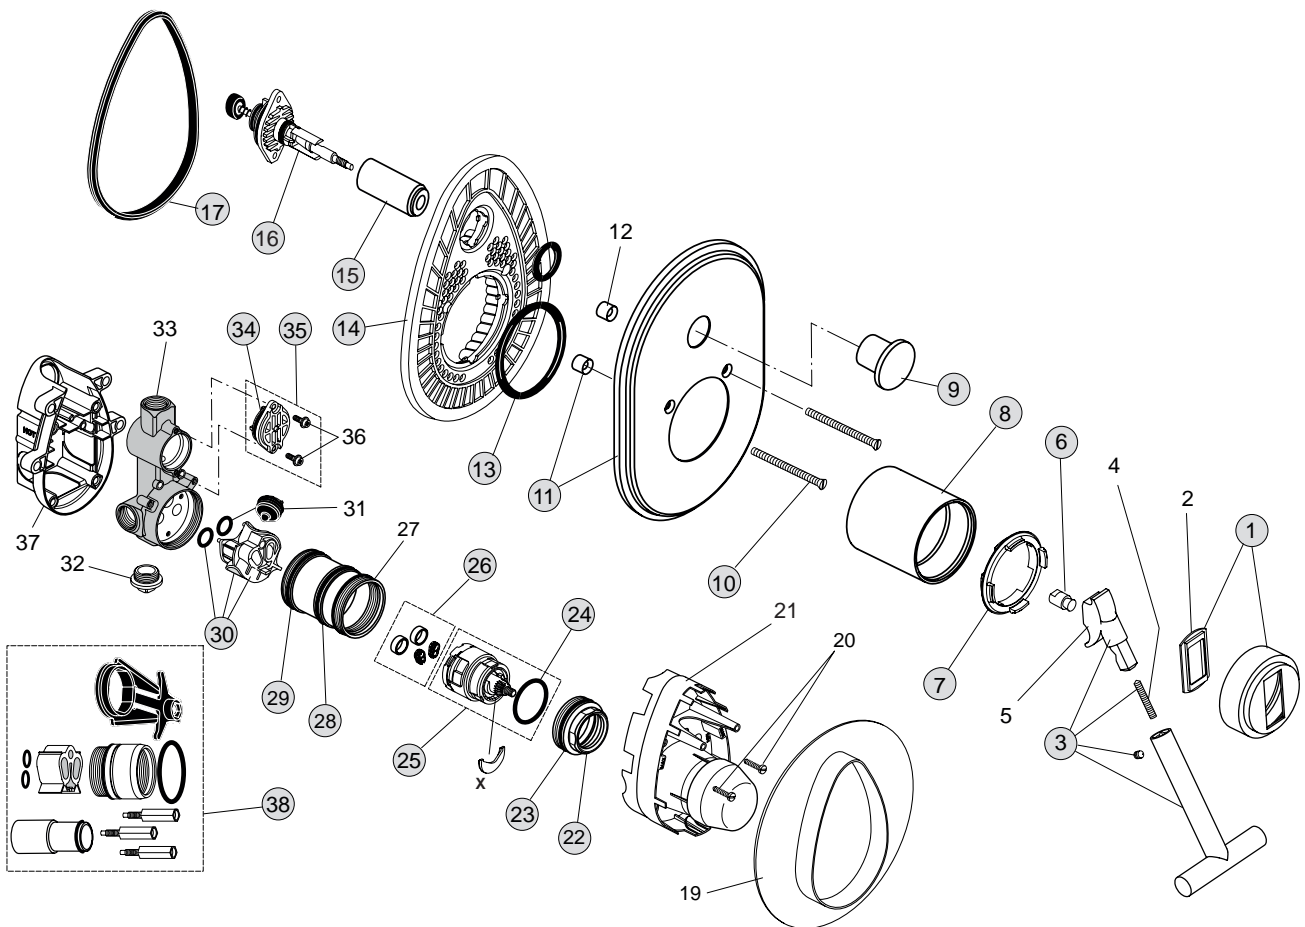

Pos.	Bezeichnung	Bestell-Nummer	Liefermenge
1	Glocke m. Gleitscheibe	H960944AA	1 St.
2	Gleitscheibe		
3	Hebelgriff	H960943AA	1 St.
4	Gewindestift M4 x 25		
5	Griffadapter		
6	Griffmutter	A961476NU	1 St.
7	Gleitring	H961590NU	1 St.
8	Abdeckkappe Kartusche	H961572AA	1 St.
9	Zugknopf	A860776AA	1 St.
10	Schraube M4x60	H960959AA	2 St.
11	Rosette mit Hülsen	A962400AA	1 Set
12	Hülse		
13	O-Ring Set	A962530NU	1 St.
14	Rosettenhalter + Pos.13	A963441NU	1 St.
15	Abdeckkappe Umschaltung	A963442AA	1 St.
16	Umschaltung komplett	A963443NU	1 St.
17	Dichtring (Profil)		
19	Dichtrahmen		
20	Zylinderschraube M4 x 10		
21	Putzschablone		
22	Gewinding M45x1,5 komplett	A963023NU	1 St.
23	O-Ring Ø41 x 1,78	A860632NU	1 St.
24	O-Ring Ø34,59 x 2,62	A860604NU	1 St.
25	Kartusche mit Tempbegrenzer	A860621NU	1 St.
26	Dichtungs-Set Kartusche	A962717NU	1 Set
27	Gewindehülse		
28	O-Ring Ø44,04 x 3,53	A963413NU	1 St.
29	O-Ring Ø47,3 x 1,78	A963160NU	1 St.
30	Einsatzstück komplett	A860624NU	1 Set
31	Geräuschminderer komplett	A963411NU	1 St.
32	Stopfen G1/2		
33	UP-Körper		
34	O-Ring Ø28,3 x 1,78	A860818NU	2 St.
35	Umschaltdeckel komplett	A860658NU	1 St.
36	Bundschraube M4 x 12		
37	UP-Box		
38	Verlängerungs-Set für 20 mm zu tiefen Einbau	A860659NU	1 Set