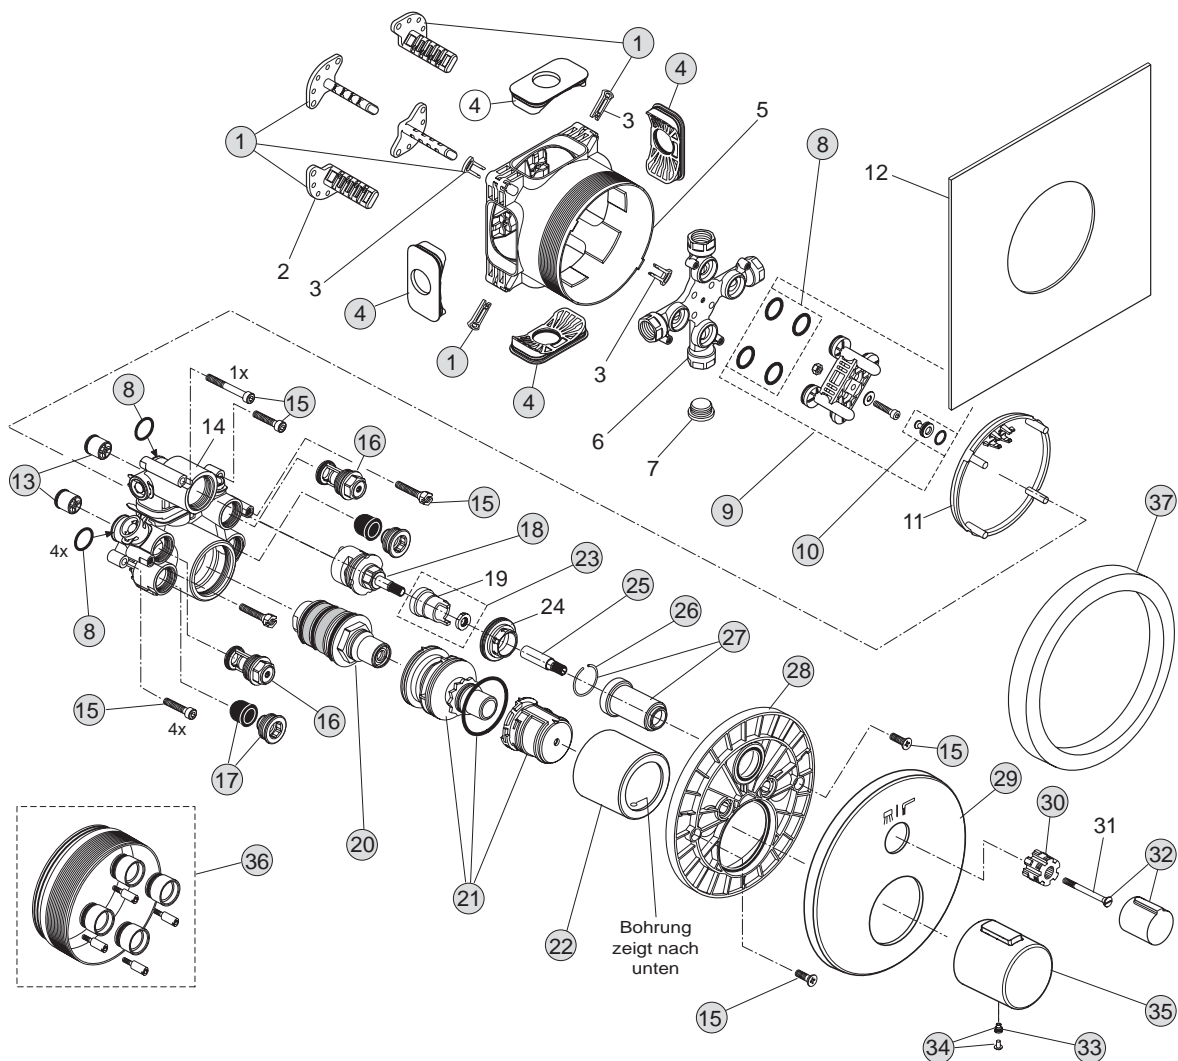

Durchfluss bei 3 bar

23,5 Liter/21,5 Liter