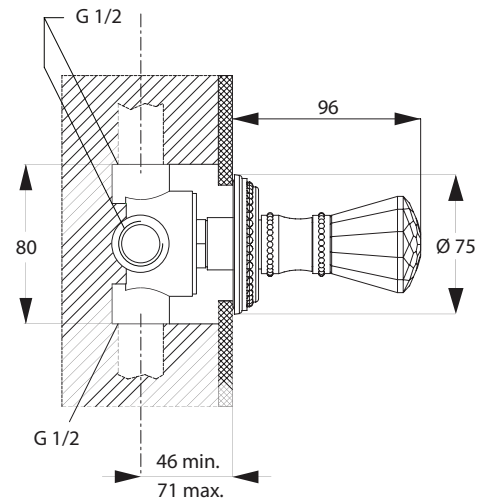

H3660..
H2424..

Oberflächen

A4 Gold

Produkt

Artikel-Nr.

Durchfluss bei 3 bar

UP-Ventil G1/2 und G3/4	H3968A4	
Unterputzkörper G1/2	H3619NU	
Unterputzkörper G3/4	A3638NU	

Pos.	Bezeichnung	Bestell-Nummer	Liefermenge
1	Griff komplett Kristallknopf neue Version ab 2012	H961911A4	1 St.
2	Hülse (Verlängerung)	H961460A4	1 St.
3	Rosette mit O-Ring	H961580A4	1 St.
4	Griff komplett Kristallknopf alte Version bis 2012	H961518A4	1 St.
6	Oberteil-Kartusche G1/2 rechtsschließend	A961761NU	1 St.
	Oberteil-Kartusche G3/4 rechtsschließend	H960935NU	1 St.
7	UP-Körper G1/2		
8	UP-Körper G3/4		
9	Verlängerungs-Set für zu tiefen Einbau für G 1/2 + G 3/4	H3098A4	1 Set