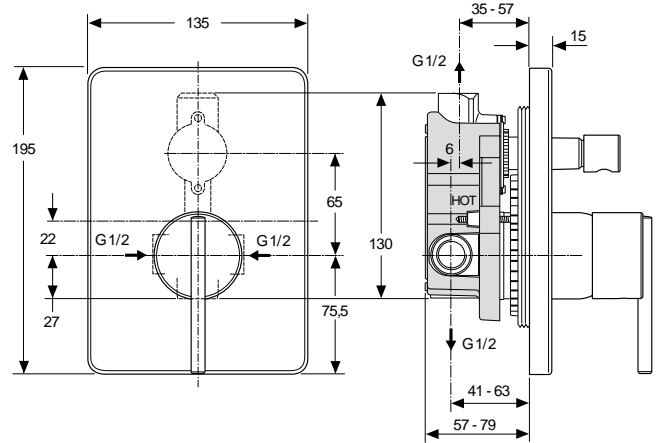

Pos.	Bezeichnung	Bestell-Nummer	Liefermenge
1	Temperaturgriff komplett	H960964AA	1 St.
2	Ejot-PT-Schraube KB50x10		
3	Gewindestift		
4	Mengengriff komplett	H960838AA	1 St.
5	Temperaturverstellung	A963427NU	1 Set
6	Thermostatkartusche	F961044NU	1 St.
7	Wartungs-Set Kartusche	A962230NU	1 Set
8	Armaturenkörper Brausethermostat		
9	Keramikoberteil rechts G1/2	H960104NU	1 St.
10	Griffinnenteil	A860104AA	1 St.
11	Zylinderschraube M4 x 10	A960230NU	1 St.
12	Griffadapter	A960404NU	1 St.
13	Überwurfmutter G3/4 - Ø32		
14	RV-Patrone DW 15	A962594NU	2 St.
15	Sitzstück M20x1		
16	O-Ring Ø17 x 2 mm	A961810NU	2 St.
17	Siebeinsatz	A962595NU	2 St.
18	Fiberring Ø24 x 15 x 2 mm	A961139NU	2 St.
19	Rosette mit O-Ring	A960037AA	1 St.
20	S-Anschluss komplett	A860774AA	2 St.
21	S-Anschluss		
22	Gewindenippel komplett G1/2	A963651NU	1 St.