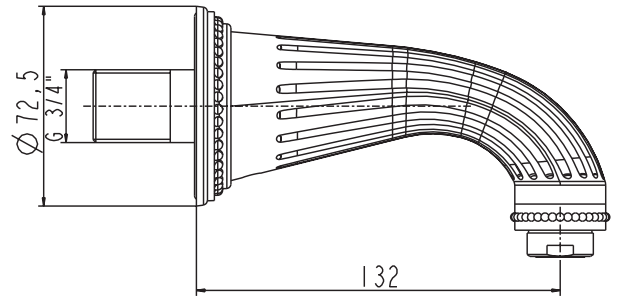

Oberflächen

A4 Gold

Produkt

Schlupfbrausegarnitur

Artikel-Nr.

H3966A4

Durchfluss bei 3 bar

Pos.	Bezeichnung	Bestell-Nummer	Liefermenge
1	Handbrause komplett	H961347A4	1 St.
2	Durchflussbegrenzer 14l/min	H960839NU	1 St.
3	Brauseschlauch G1/2 - M15x1 x1750mm lang	H960440A4	1 St.
4	Handbrausehalter	H960433A4	1 St.
5	Gewinderohr / Rohrschaft	H960441NU	1 St.
6	Rosette m. O-Ring	H960965A4	1 St.
7	O - Ring Ø50 x 3	H960966NU	1 St.
8	Befestigungs-Set Brause	H960279NU	1 Set
9	Flexschlauch M15x1 - G1/2 x 600mm lang	H960185NU	1 St.