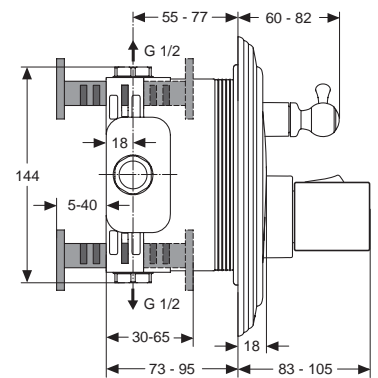

Oberflächen

- AA Chrom
- F6 Antik Nickel

Produkt

Artikel-Nr.

Durchfluss bei 3 bar

UP-Bade-Thermostatbatterie	A5481..	23,1 Liter/21,9 Liter
Unterputzkörper EASY-Box	A1000NU