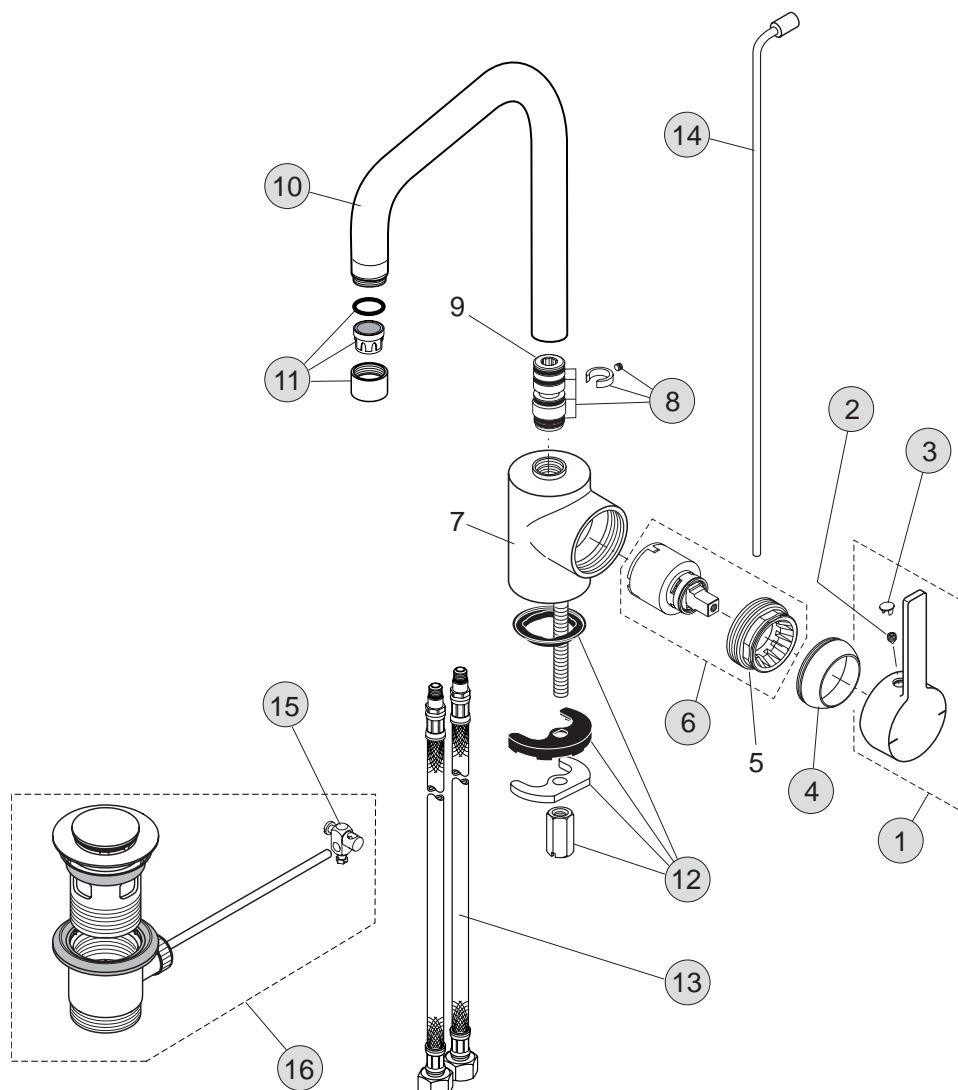

Produkt

Produkt	Artikel-Nr.	Durchfluss bei 3 bar
Einhebel-Waschtischbatterie	A5569AA	8,8 Liter
Einhebel-Waschtischbatterie (ohne Ablaufgarnitur)	A5570AA	8,8 Liter