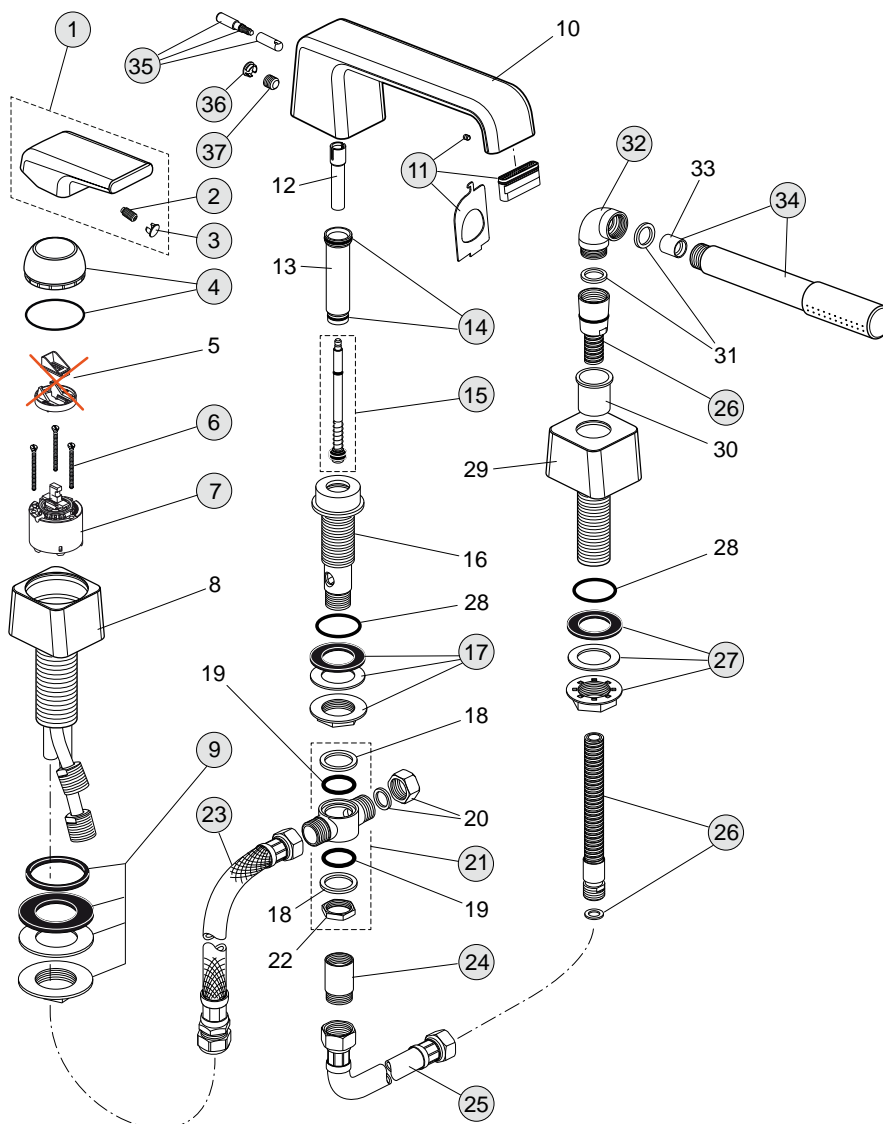

Pos.	Bezeichnung	Bestell-Nummer	Liefermenge
1	Griffhebel komplett mit Rot/Blau Markierung	F960852AA	1 St.
2	Gewindestift M5x10 DIN915	A963309NU	1 St.
3	Verschlusskappe Chrom	B960473AA	1 St.
4	Abdeckkappe mit O-Ring	B960276AA	1 Set
5	Volumenanschlag komplett		
6	Zylinderschraube M4x39	A963176NU	3 St.
7	Click-Kartusche Ø47	A960500NU	1 St.
8	Gehäuse Zus.-Stellg.		
9	Befestigungsset G1	H960294NU	1 Set
10	Gussauslauf		
11	Strahlregler komplett	F960862NU	1 Set
12	Hülse		
13	Umschaltadapter (Hülse Ø21,9)		
14	O-Ring set für Pos. 13	F960894NU	1 Set
15	Umschaltspindel komplett	F960895NU	1 Set
16	Sockel komplett		
17	Befestigungsset Gehäuse	H960380NU	1 Set
18	Friktionsring (Scheibe)		
19	O-Ring Ø21x3,5		
20	Kappe G1/2 mit Fiberring		
21	Mischbrücke	H960128NU	1 Set
22	M5 - Mutter G1/2		
23	Druckschlauch G1/2x400 mm	A962823NU	1 St.
24	Rückflussverhinderer mit RV-Patrone	A963287AA	1 St.
25	Druckschlauch G1/2 M15x1 / 600 mm lang	H960185NU	1 St.
26	Brauseschlauch G1/2 M15x1 / 175 cm lang	H961444AA	1 St.
27	Befestigungsset Brausehalter	H960279NU	1 Set
28	O-Ring Ø32x2,5		
29	Schlauchdurchführung / Brausehalter komplett		
30	Kunststoffeinsatz		
31	Dichtung Ø20,8x14,5x2,5		
32	Anschlussbogen 96° mit RV-Patrone für Handbrause	F960865AA	1 St.
33	Durchflussbegrenzer 8l/min.		
34	Handbrause mit Durchflussbegrenzer 8l/min.	A3608AA	1 St.
35	Zugknopf komplett	A962349AA	1 St.
36	Abdeckkappe Auslauf	A962227AA	1 St.
37	Gewindestift M10x10	A961807NU	1 St.