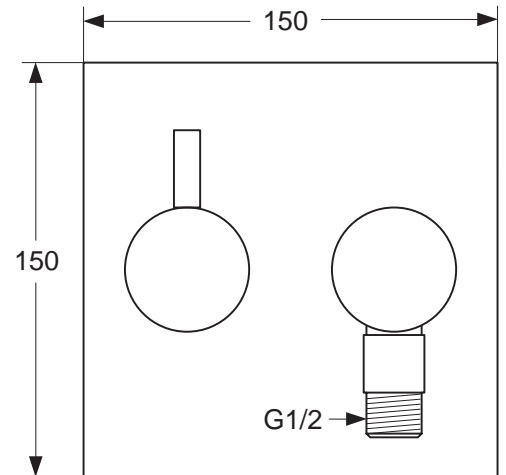

Baujahr:

TeDo-SP-2015-03-13