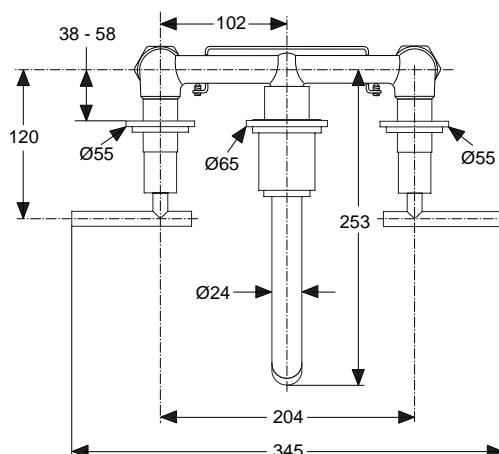

H2583AA

Pos.	Bezeichnung	Bestell-Nummer	Liefermenge
1	Kreuzgriff komplett	H960000AA	1 St.
2	Hebelgriff komplett	H960378AA	1 St.
3	Rosette	H960379AA	1 St.
4	Gewinding G3/4		
5	O-Ring Ø32,5x3		
6	Dicht-Set	H960628NU	1 St.
7	Befestigungs-Set (Universal-Set)	H960279NU	1 Set
9	Überwurfmutter komplett	H960013AT	1 St.
10	Auslauf + O-Ringe	H960137AA	1 St.
11	Gewindestift M4X5 DIN916	A860466NU	1 Set
12	Zugstange komplett	H960376AA	1 St.
13	Befestigungs-Set	H960092NU	1 Set
14	Reparatur-Set Auslauf	H961578NU	1 Set
15	Rosette + O-Ring	H960377AA	1 St.
16	Flexschlauch 10x1-G1/2	H960154NU	1 St.
17	Einsatz Casc. Luftsprudler	H960078NU	1 St.
18	Luftsprudler komplett	H960375AA	1 St.
19	Seitenventil G1/2 linksschließend	A860685NU	1 St.
	Seitenventil G1/2 rechtsschließend	A860684NU	1 St.
20	Oberteilkartusche G1/2 linksschließend	H960136NU	1 St.
	Oberteilkartusche G1/2 rechtsschließend	H960104NU	1 St.
21	Ab- und Überlauf komplett	H3699AA	1 St.
22	Exzenter ohne Stopfen	H960101AA	1 St.
23	Plungerstange 330 mm	A960200AA	1 St.
24	Exzenterstopfen	H960100AA	1 St.
25	Klemmstück	H960103AA	1 St.