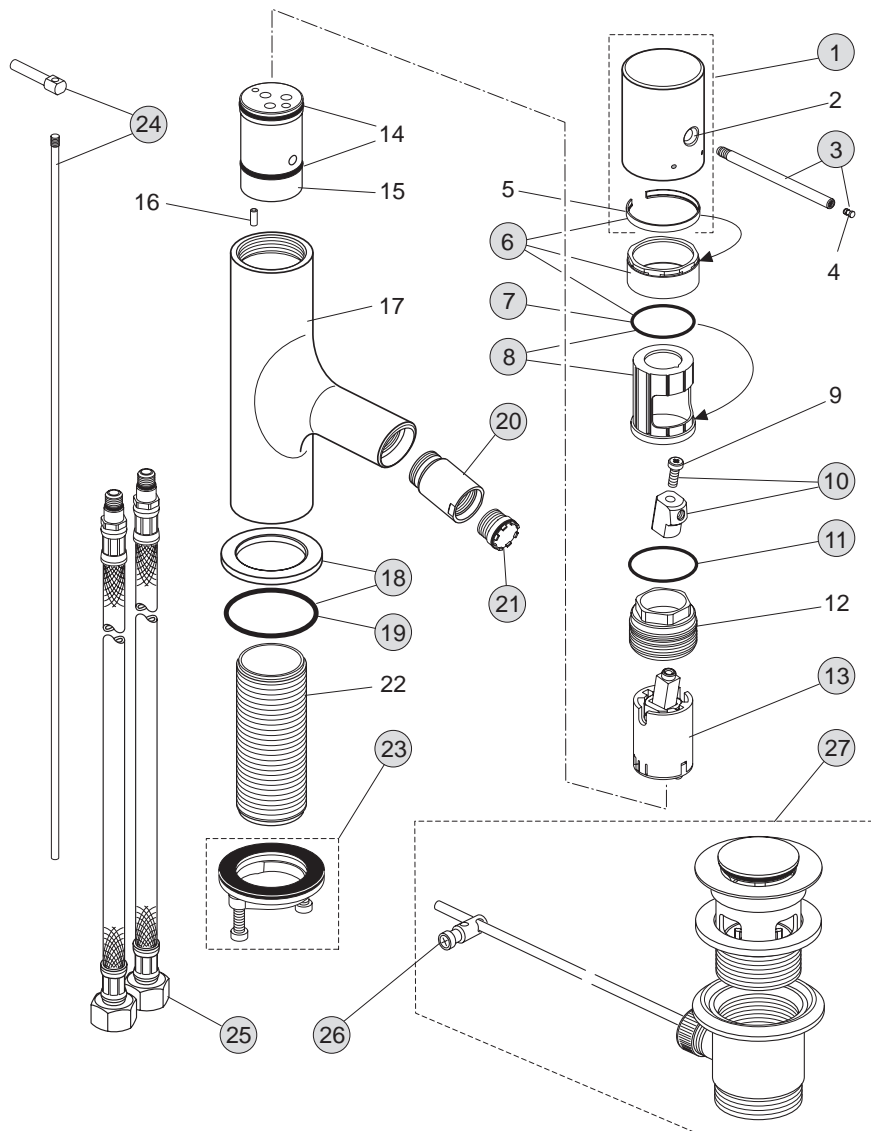

Oberflächen

AA Chrom

Produkt

Einhebel-Bidetatterie

Artikel-Nr.

H4551AA

Durchfluss bei 3 bar

6,3 Liter