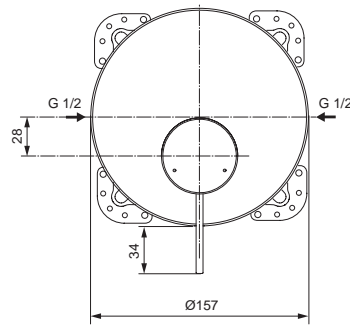

Pos.	Bezeichnung	Bestell-Nummer	Liefermenge
1	Griffkappe komplett	F960994AA	1 St.
2	Griffkappeneinsatz		
3	Griffhebel Edelstahl poliert	F960988NU	1 St.
4	Abdeckring Ø45 komplett	F960995AA	1 St.
5	O-Ring Ø41x1,78	A860328NU	1 St.
6	Führungshülse für Griffkappe	F960996NU	1 St.
7	Sechskantmutter M6	A961974NU	1 St.
8	Griffadapter und Pos. 7	F960997NU	1 St.
9	Schraubring M43x1,5	A963022NU	1 St.
10	O-Ring Ø35x 3,2	A962715NU	1 St.
11	Multiport-Kartusche Ø40	A860621NU	1 St.
12	Armaturenkörper Einhebelmischer		
13	Befestigungsset G1	H960294NU	1 Set
14	O-Ring Ø48x3	F961021NU	1 Set
15	Sockelring Ø60		
16	Gleitring Ø43x1,6		
17	Griffstopfen	A963751NU	1 St.
18	Gewindestift M5x10 DIN 915	A963309NU	1 St.
19	Flexibler Anschlussschlauch G1/2 x 400 mm	A962823NU	1 St.
20	Umschaltgriff komplett und Pos. 23	F961022AA	1 Set
21	Hülse Ø50		
22	Befestigungsset M36x1,5	A963026NU	1 Set
23	Spindelverlängerung		
24	Umschaltung komplett	A963805NU	1 St.
25	Armaturenkörper Umschaltung		
26	Blindkappe G1/2 mit Fiberring		
27	Rückflussverhinderer DW15 komplett	A963287AA	1 St.
28	Flexibler Anschlussschlauch G1/2, M15x1 / 600 mm lang	H960185NU	1 St.
29	Brauseschlauch G1/2, M15x1 - 175 cm lang	H961444AA	1 St.
30	Befestigungsset G1	H960657NU	1 Set
31	Halterung für Handbrause		
32	Kunststoffeinsatz		
33	Dichtung Ø20,8x14,5x2,5		
34	Anschlussbogen 96° für Handbrause	F960865AA	1 St.
35	Durchflussbegrenzer 8l/min.		
36	Handbrause mit Pos. 35	A3608AA	1 St.