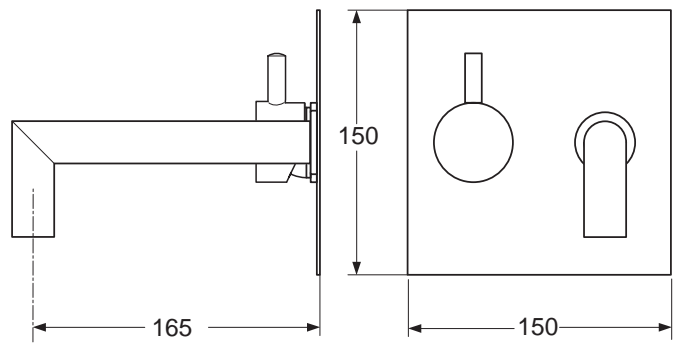

Baujahr:

TeDo-SP-2015-03-13