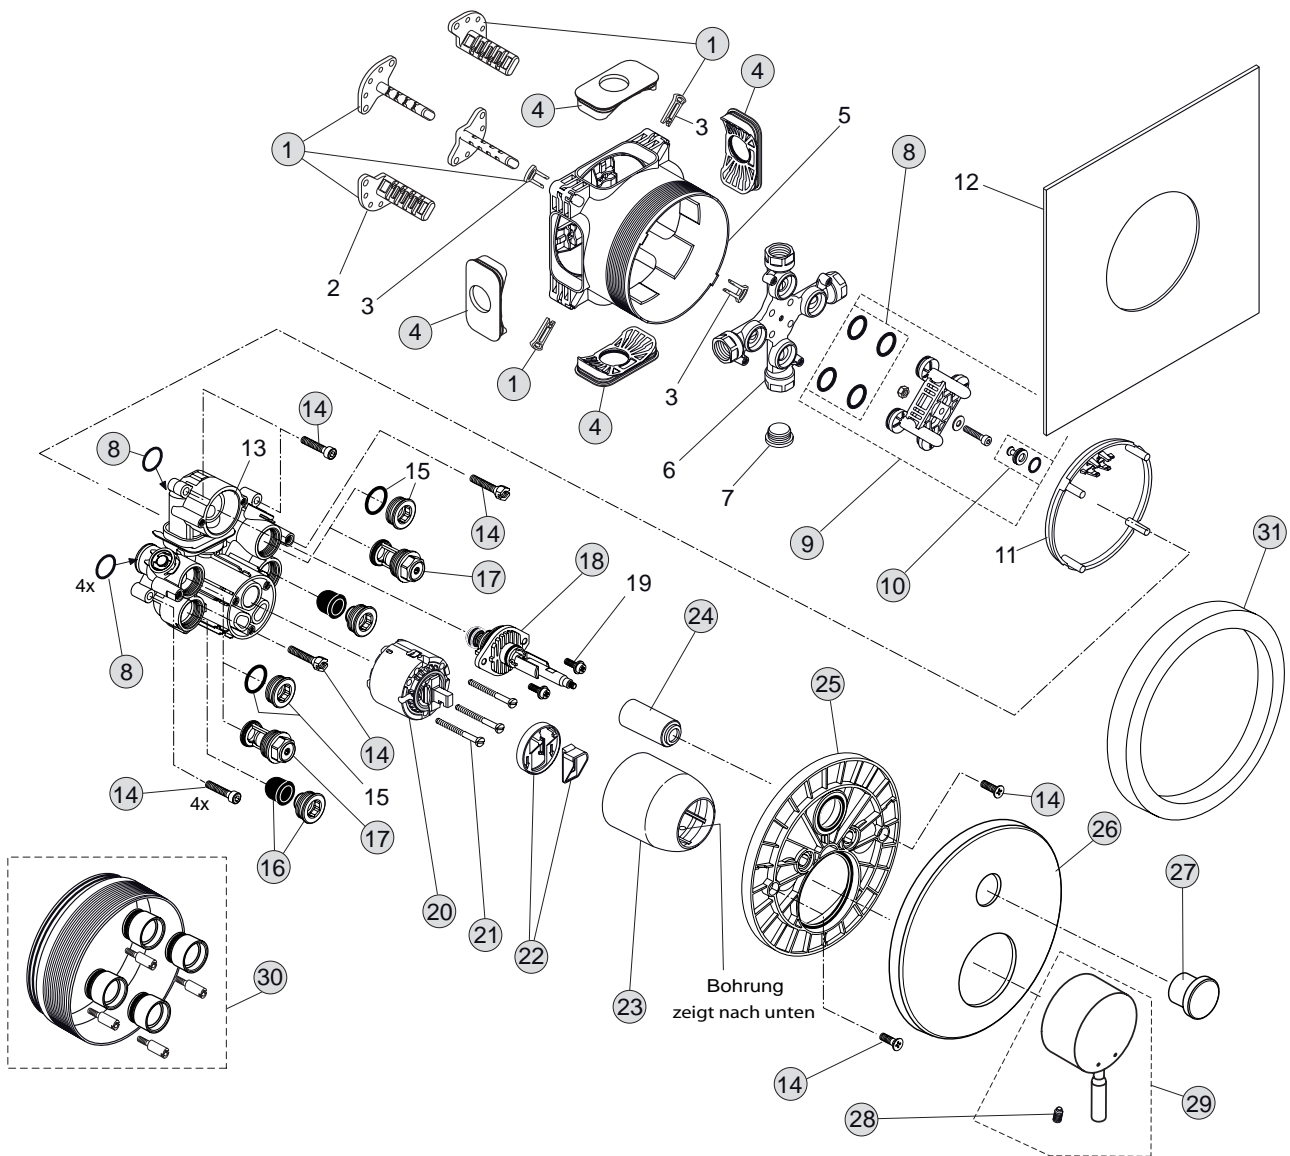

Durchfluss bei 3 bar

A1000NU

Pos.	Bezeichnung	Bestell-Nummer	Liefermenge
1	Versteller für Einbautiefe mit Riegel	A963131NU	1 Set
2	Höhenversteller		
3	Riegel (in Pos. 1 enthalten)		
4	Seitendichtung	A963132NU	1 Set
5	UP-Box		
6	MS-Kreuz/Rohranschluss		
7	Stopfen		
8	O-Ring Ø17 x 2,5 mm	A963143NU	1 Set
9	Spüleinsatz komplett mit O-Ringen und Scheiben	A963146NU	1 Set
10	Absperrstopfen mit O-Ring Ø12x1,5	A963147NU	1 St.
11	Deckel für UP-Box		
12	Vlies für UP-Box		
13	UP-Körper für Einhebelmischer Wanne		
14	Schraubenset komplett	A960890NU	1 Set
15	Verschlussschraube M21x1 mit O-Ring		
16	Geräuschdämpfer komplett	A960891NU	1 St.
17	Absperrventil komplett	A960706NU	2 St.
18	Umschaltung UP komplett	A963443NU	1 St.
19	Bundschraube M4 x 12		
20	Kartusche Ø47 mm	A960500NU	1 St.
21	Zylinderschraube M4 x 41,7 mm	A963335NU	3 St.
22	Volumenanschlag komplett	A860700NU	1 Set
23	Abdeckkappe für Kartusche	A960893AA	1 St.
24	Abdeckkappe für Umschaltung	A960894AA	1 St.
25	Rosettenhalter komplett	A960895NU	1 Set
26	Rosette mit Logo	A962743AA	1 St.
27	Zugknopf	A962395AA	1 St.
28	Gewindestift M5x10 DIN 915	A963309NU	1 St.
29	Griffhebel komplett	A962745AA	1 St.
30	Verlängerungsset 20 mm für zu tiefen Einbau	A960704NU	1 Set
	Verlängerungsset 40 mm für zu flachen Einbau	A962476NU	1 Set
31	Distanzrahmen	A960705AA	1 St.