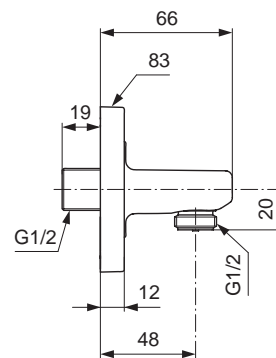

H4509..

H4522..

Oberflächen

AA Chrom

Produkt

Wandauslauf

Wandanschlussbogen G1/2

Artikel-Nr.

H4509AA

H4522AA

Durchfluss bei 3 bar

H4509..

H4522..