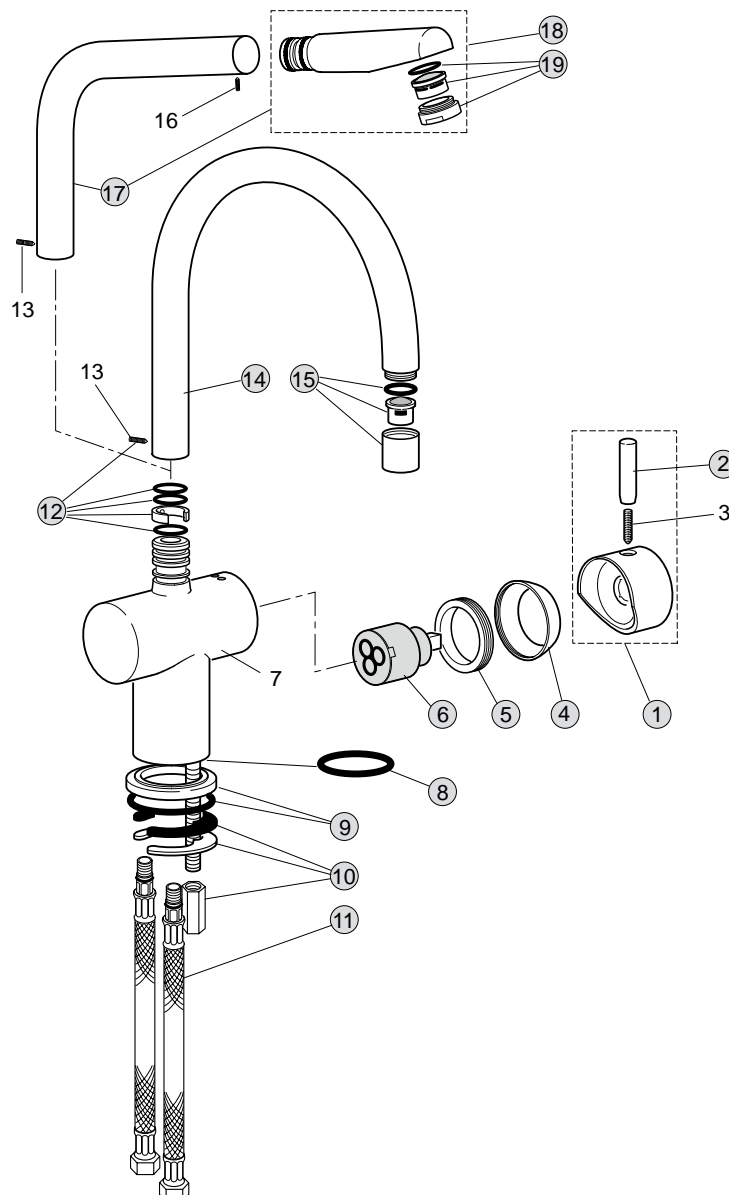

Baujahr:

TeDo-SP-2015-03-16

Oberflächen

AA Chrom

Produkt

Einhebel-Küchenarmatur
Einhebel-Küchenarmatur

Artikel-Nr.

F1279AA
F1274AA

Durchfluss bei 3 bar