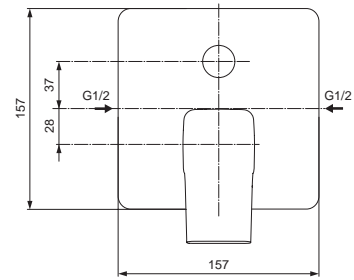

Durchfluss bei 3 bar

27 Liter

Pos.	Bezeichnung	Bestell-Nummer	Liefermenge
1	Versteller für Einbautiefe mit Riegel	A963131NU	1 Set
2	Höhenversteller		
3	Riegel (in Pos. 1 beinhaltet)		
4	Seitendichtung	A963132NU	1 Set
5	UP-Box		
6	MS-Kreuz/Rohranschluss		
7	Stopfen G1/2		
8	O-Ring Ø17x2,5	A963143NU	1 Set
9	Spüleinsatz komplett mit O-Ringen und Pos. 10	A963146NU	1 Set
10	Absperrstopfen mit O-Ring Ø12x1,5	A963147NU	1 St.
11	Deckel für UP-Box		
12	Vlies für UP-Box		
13	UP-Körper Brausebatterie		
14	Schraubenset komplett	A960890NU	1 Set
15	Verschlussstopfen mit O-Ring		
16	Geräuschdämpfer komplett	A960891NU	1 Set
17	Absperrventil komplett	A960706NU	2 St.
18	Umschaldeckel mit O-Ring		
19	Schraube M4x12		
20	Click-Kartusche Ø47	A960500NU	1 St.
21	Zylinderschraube M4x41,7	A963335NU	3 St.
22	Volumenanschlag komplett	A860700NU	1 Set
23	Abdeckkappe mit O-Ring und Klemmring	A960893AA	1 St.
24	Rosettenhalter komplett	A960895NU	1 Set
25	Rosette Brause UP	A962674AA	1 St.
26	Gewindestift M5x10 DIN915	A963309NU	1 St.
27	Verschlusskappe Chrom	B960473AA	1 St.
28	Griffhebel komplett mit Rot/Blau Markierung	F960852AA	1 St.
29	Verlängerungsset 20 mm für zu tiefen Einbau	A960704NU	1 Set
	Verlängerungsset 40 mm für zu tiefen Einbau	A962476NU	1 Set
30	Distanzrahmen für zu flachen Einbau	A962475AA	1 St.