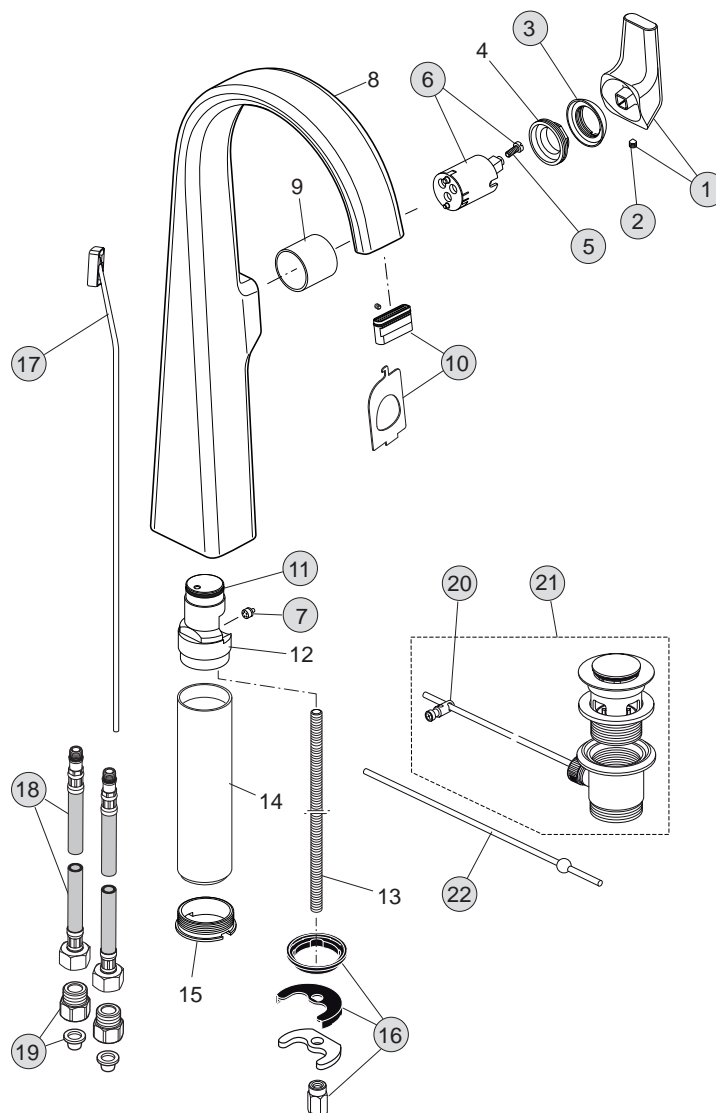

Pos.	Bezeichnung	Bestell-Nummer	Liefermenge
1	Griffhebel komplett mit Rot/Blau Markierung	F960850AA	1 St.
2	Gewindestift M5x6 DIN914	A860603NU	1 St.
3	Abdeckkappe M24x1 Innengewinde	F960854AA	1 St.
4	Schraubring M33x1/M24x1		
5	Zylinderschraube M4x10	A960230NU	2 St.
6	Kartusche Ø28 mit Schraube	F960855NU	1 St.
7	Durchflussbegrenzer	F960856NU	1 St.
8	Armaturenkörper in runder Form		
9	Hülse Ø31,4x29		
10	Strahlregler	A962294NU	1 Set
11	O-Ring Ø22,3x2,4	F960843NU	1 St.
12	Einsatzstück		
13	Stehbolzen M8x210		
14	Distanzstück		
15	Schraubring M39x1		
16	Befestigungsset	B960432NU	1 Set
17	Zugstange komplett	F960857AA	1 St.
18	Druckschlauch M8x1 G3/8	A962005NU	1 St.
19	Anschluss mit Siebeinsatz	A962215AA	1 St.
20	Klemmstück	A961172NU	1 St.
21	Ab- und Überlaufgarnitur	A961230AA	1 St.
22	verlängerte Plungerstange (330 mm)	A960200AA	1 St.