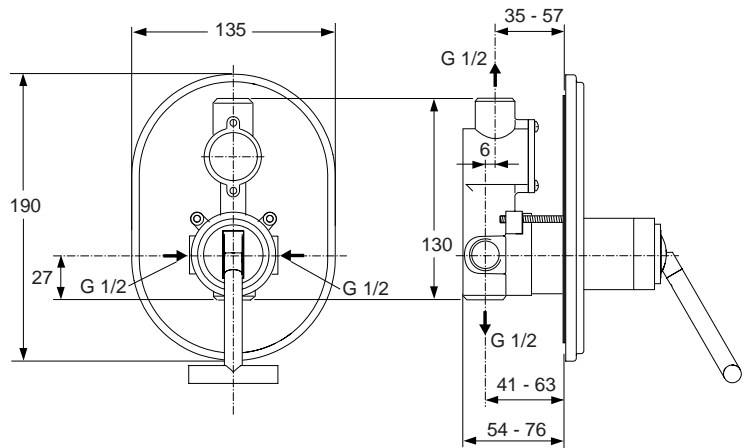

Oberflächen

AA Chrom

Produkt

UP-Einhebel-Brausebatterie
Unterputzkörper

Artikel-Nr.

H2553AA
A2367NU

Durchfluss bei 3 bar