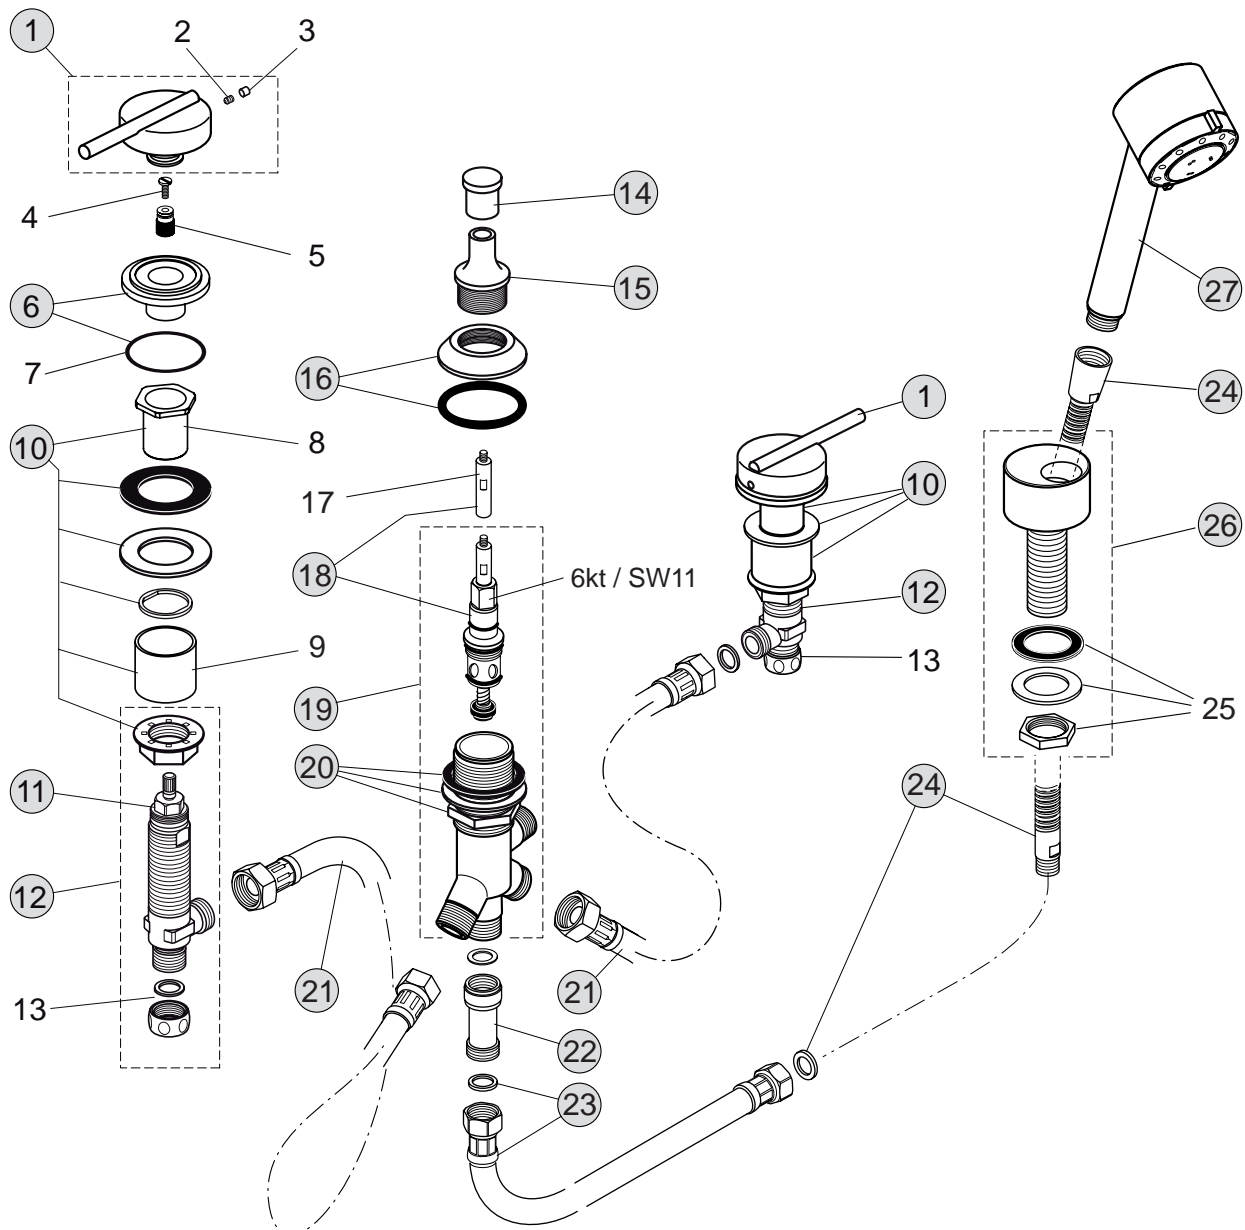

Oberflächen

AA Chrom

Produkt

Vierloch-Wannenrandbatterie

Artikel-Nr.

H4028AA

Durchfluss bei 3 bar

Pos.	Bezeichnung	Bestell-Nummer	Liefermenge
1	Bedienelement komplett	H960841AA	1 St.
2	Gewindestift M4x5 DIN916		
3	Verschlusskappe		
4	Flachkopfschraube		
5	Adapter	A960404NU	1 St.
6	Rosette	A860492AA	1 St.
7	Dichtung		
8	Verschluss		
9	Distanzhülse		
10	Befestigungsset komplett	H961260NU	1 Set
11	Keramik-Oberteil G1/2 links	H960136NU	1 St.
	Keramik-Oberteil G1/2 rechts	H960104NU	1 St.
12	Seitenventil links (warm)	A860489NU	1 St.
	Seitenventil rechts (kalt)	A961532NU	1 St.
13	Überwurfmutter G1/2	H960013AT	1 St.
14	Zugknopf	A963537AA	1 St.
15	Hülse Umschaltung	A961113AA	1 St.
16	Rosette mit O-Ring Umschaltung	A961112NU	1 Set
17	Verlängerung in Pos. 18 enthalten		
18	Umschaltung mit Verlängerung	H960987NU	1 St.
19	Umschaltung komplett	A961882NU	1 St.
20	Befestigungsset	A963026NU	1 Set
21	Flexschlauch G1/2 x G1/2 x 500	H960312NU	1 St.
22	Doppel-Rückflussverhinderer	H960184NU	1 St.
23	Flexschlauch G1/2 x M15x1	H960185NU	1 St.
24	Flex. Brauseschlauch	H960440AA	1 St.
25	Befestigung Brausehalter		
26	Brausehalter komplett	A860673AA	1 St.
27	Handbrause mit Durchflussbegrenzer 12l/min.	H3082AA	1 St.