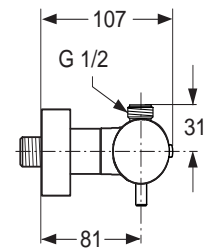

Pos.	Bezeichnung	Bestell-Nummer	Liefermenge
1	Temperaturgriff komplett	H960964AA	1 St.
2	Ejot-PT-Schraube KB50x10		
3	Gewindestift		
4	Mengengriff komplett	H960838AA	1 St.
5	Temperaturverstellung	A963427NU	1 St.
6	Thermostatkartusche	F961044NU	1 St.
7	Wartungs-Set Kartusche	A962230NU	1 Set
9	Keramikoberteil rechts G1/2	H960104NU	1 St.
11	Zylinderschraube M4x10	A960230NU	2 St.
12	Griffadapter	A960404NU	1 St.
13	Griffinnenteil	A860104AA	1 St.
15	Überwurfmutter G3/4		
16	RV-Patrone DW 15	A962594NU	2 St.
17	Sitzstück M20x1		
18	O-Ring Ø17 x 2 mm	A961810NU	2 St.
19	Siebeinsatz	A962595NU	2 St.
20	Fiberring Ø24 x 15 x 2 mm	A961139NU	2 St.
21	Hülse	A860775AA	1 St.
22	S-Anschluss komplett	A860774AA	2 St.
23	Rosette + O-Ring	H960235AA	1 St.
24	S-Anschluss		
27	Gehäuse Brausebatterie		
28	Gewindenippel komplett G1/2	A963651NU	1 St.