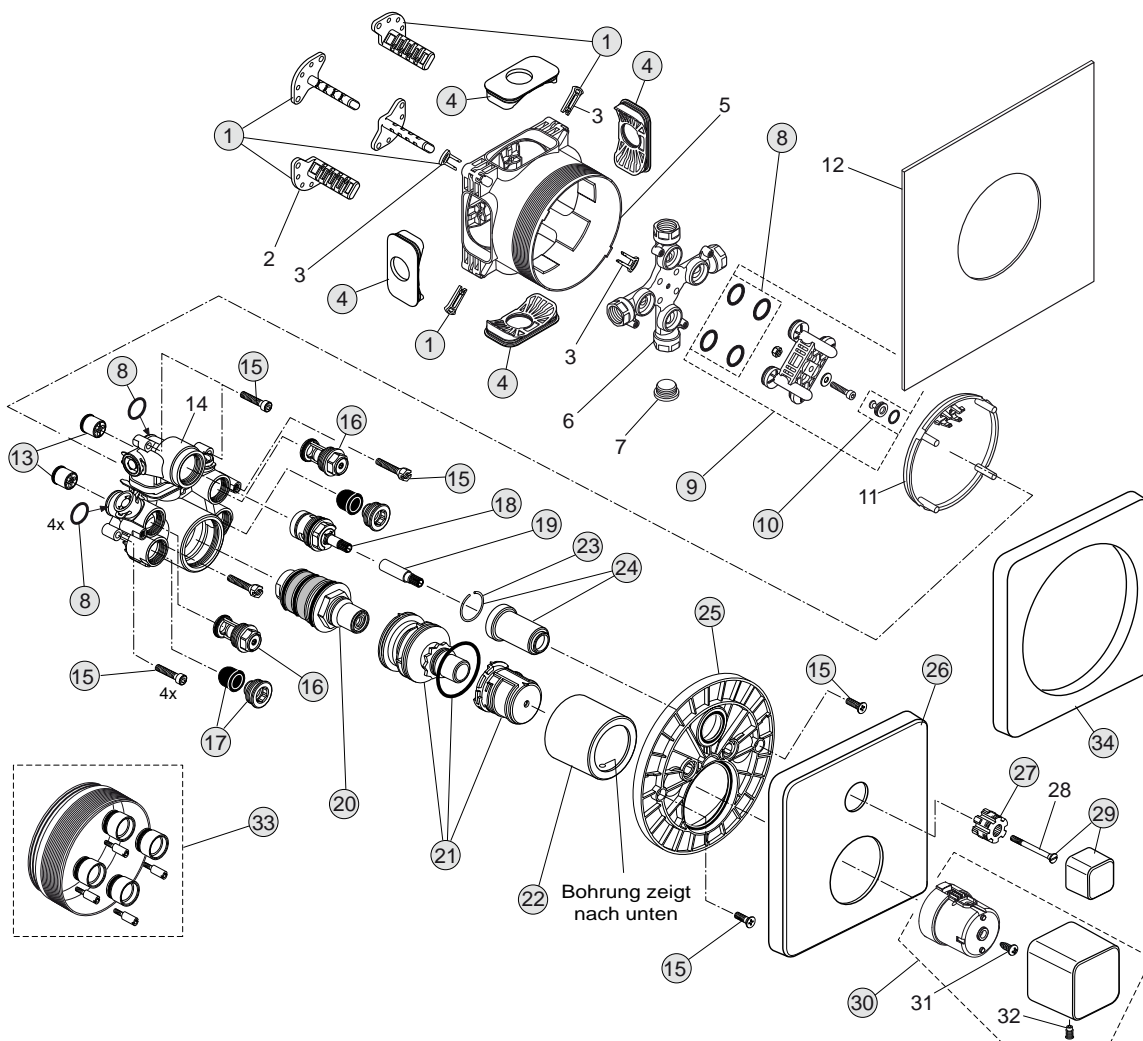

Durchfluss bei 3 bar

29 Liter