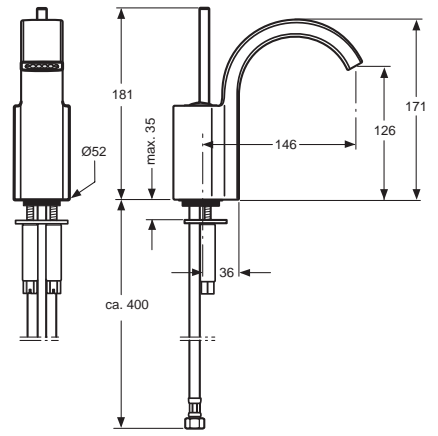

A5331..

Oberflächen

AA Chrom

Produkt

Einhebel-Waschtischbatterie

Einhebel-Waschtischbatterie (ohne Ablaufgarnitur)

Artikel-Nr.

A5330AA

A5331AA

Durchfluss bei 3 bar

6 Liter

6 Liter