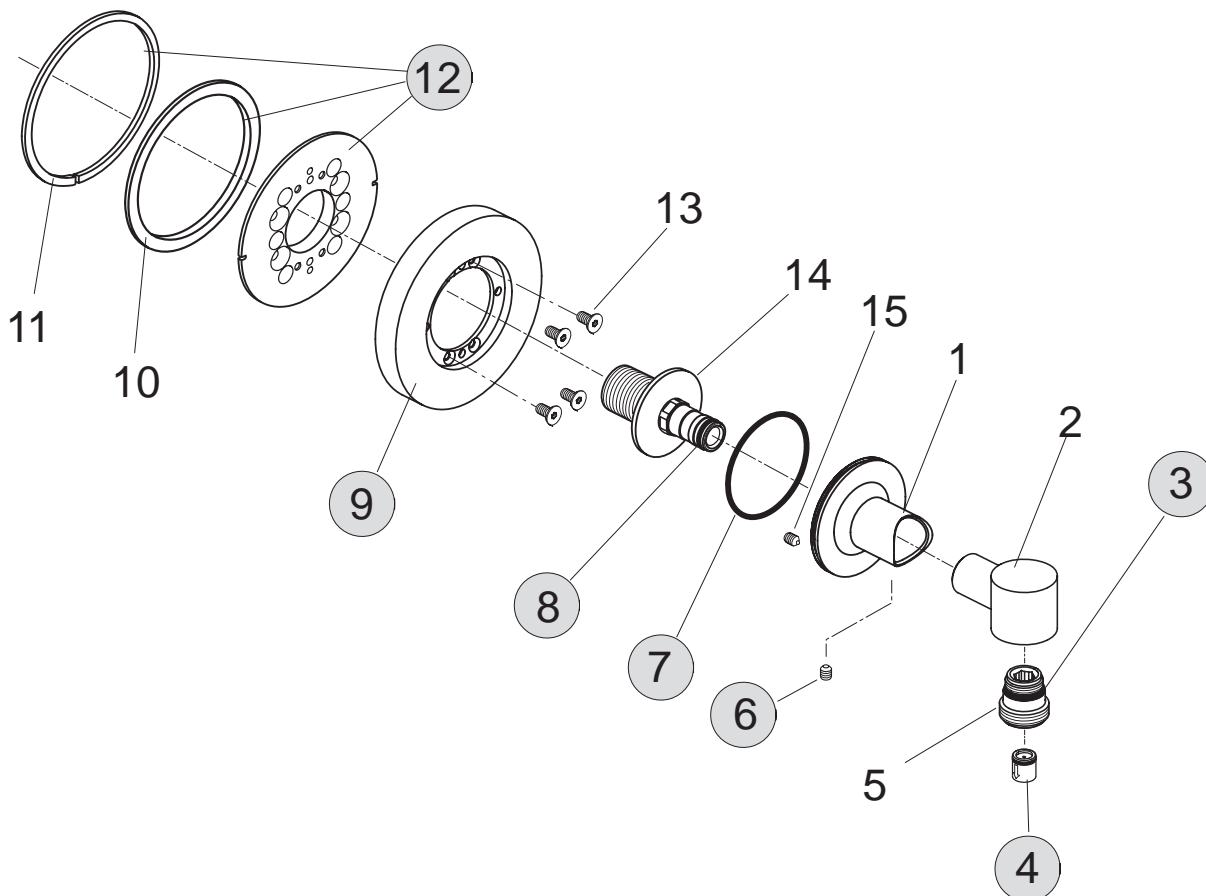

Oberflächen

AA Chrom

Produkt

Wandanschlussbogen R1/2"

Artikel-Nr.

H4566AA

Durchfluss bei 3 bar

Pos.	Bezeichnung	Bestell-Nummer	Liefermenge
1	Wandflansch		
2	Wandbogen		
3	O-Ring Ø14x1,78	A963984NU	1 Set
4	Rückflussverhinderer DW15	A962594NU	2 St.
5	Gewindenippel G1/2, M16x1		
6	Gewindestift M4 x 4 DIN916	A962270NU	1 St.
7	O-Ring Ø41x1,78	A961863NU	1 St.
8	O-Ring Ø10x2	A963495NU	2 St.
9	Rosette mit Pos. 13	F961009AA	1 Set
10	Dichtrahmen		
11	Dichtung		
12	Rosettenhalter komplett	F960898NU	1 Set
13	Senkkopfschraube M3x6 Torx TX 10		
14	Anschlussnippel		
15	Gewindestift M3x5 DIN915		