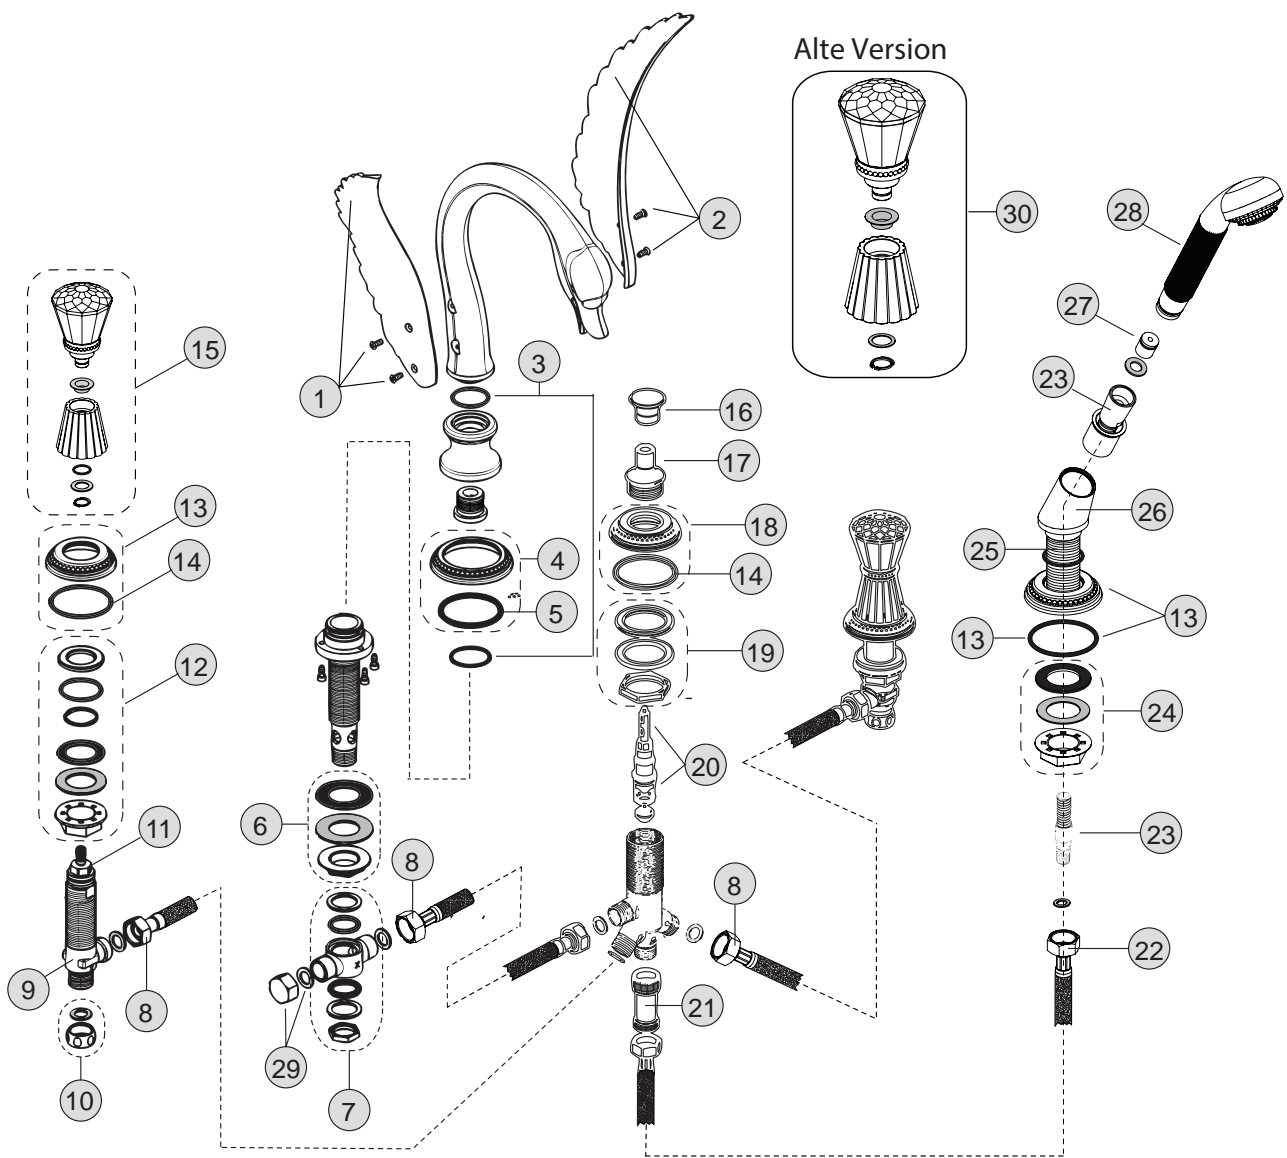

Oberflächen

A4 Gold

Produkt

Fünfloch-Wannenrandbatterie

Artikel-Nr.

H3981A4

Durchfluss bei 3 bar

Pos.	Bezeichnung	Bestell-Nummer	Liefermenge
1	Flügel m. Schrauben links	H960978A4	1 St.
2	Flügel m. Schrauben rechts	H960977A4	1 St.
3	O - Ring Set	H960976NU	1 Set
4	Rosette / Sockel m. O-Ring	H960970A4	1 St.
5	O - Ring Ø62 x 3	H960948NU	1 St.
6	Befestigungs-Set	H960279NU	1 Set
7	Mischbrücke komplett / T-Stück	H960128NU	1 St.
8	Flexschlauch G1/2 x 500 lang	H960312NU	1 St.
9	Ventilgehäuse G1/2	H960125NU	1 St.
10	Überwurfmutter m. Dichtung	H960013AT	1 St.
11	Oberteil-Kartusche G1/2	H960104NU	1 St.
12	Befestigung komplett Seitenventil	H960380NU	1 Set
13	Rosette / Sockel Ø62	H960965A4	1 St.
14	O - Ring Ø50 x 3	H960966NU	1 St.
15	Griff komplett Kristallknopf neue Version ab 2012	H961910A4	1 Set
16	Zugknopf	H960982A4	1 St.
17	Stellhülse	H960990A4	1 St.
18	Rosette mit O-Ring	H960989A4	1 St.
19	Befestigungs-Set	H960988NU	1 Set
20	Umschaltung komplett	H960987NU	1 St.
21	Rückflussverhinderer M15x1	H960184NU	1 St.
22	Flexschlauch M15x1-G1/2	H960185NU	1 St.
23	Brauseschlauch G1/2 - M15x1	H960440A4	1 St.
24	Befestigungs-Set Brause	H960279NU	1 Set
25	Gewinderohr / Rohrschaft	H960441NU	1 St.
26	Handbrausehalter	H960433A4	1 St.
27	Durchflussbegrenzer 14l/min	H960839NU	1 St.
28	Handbrause komplett	H961347A4	1 St.
29	Blindkappe G1/2 komplett	H960062NU	1 St.
30	Griff komplett Kristallknopf alte Version bis 2012	H960967A4	1 Set