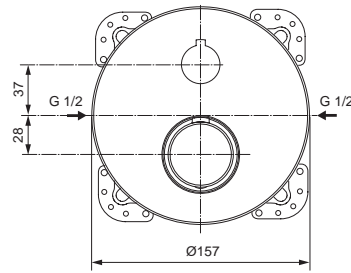

Oberflächen

AA Chrom

Produkt

UP-Wannen-Thermostatbatterie G1/2

Unterputzkörper EASY-Box

Artikel-Nr.

H4560AA

A1000NU

Durchfluss bei 3 bar

23,5 Liter/21,5 Liter