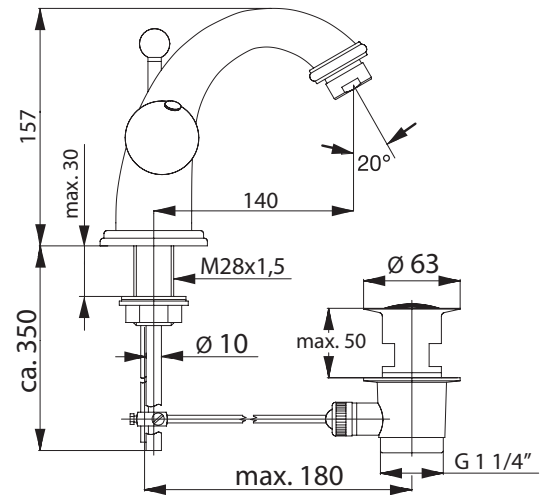

Oberflächen

A4 Gold

Produkt

Wandauslauf

Artikel-Nr.

H3159A4

Durchfluss bei 3 bar

Pos.	Bezeichnung	Bestell-Nummer	Liefermenge
1	Gewinding M24 x 1	H960025A4	1 St.
2	Luftsprudler-Einsatz	H960078NU	1 St.
3	Mundstück / Dekorning	H960968A4	1 St.
4	Rosette mit O-Ring	H960947A4	1 St.
5	O - Ring Ø 62 x 3	H960951NU	1 St.
6	Wandanschluss mit O - Ring Ø 20 x 3	H961434NU	1 St.