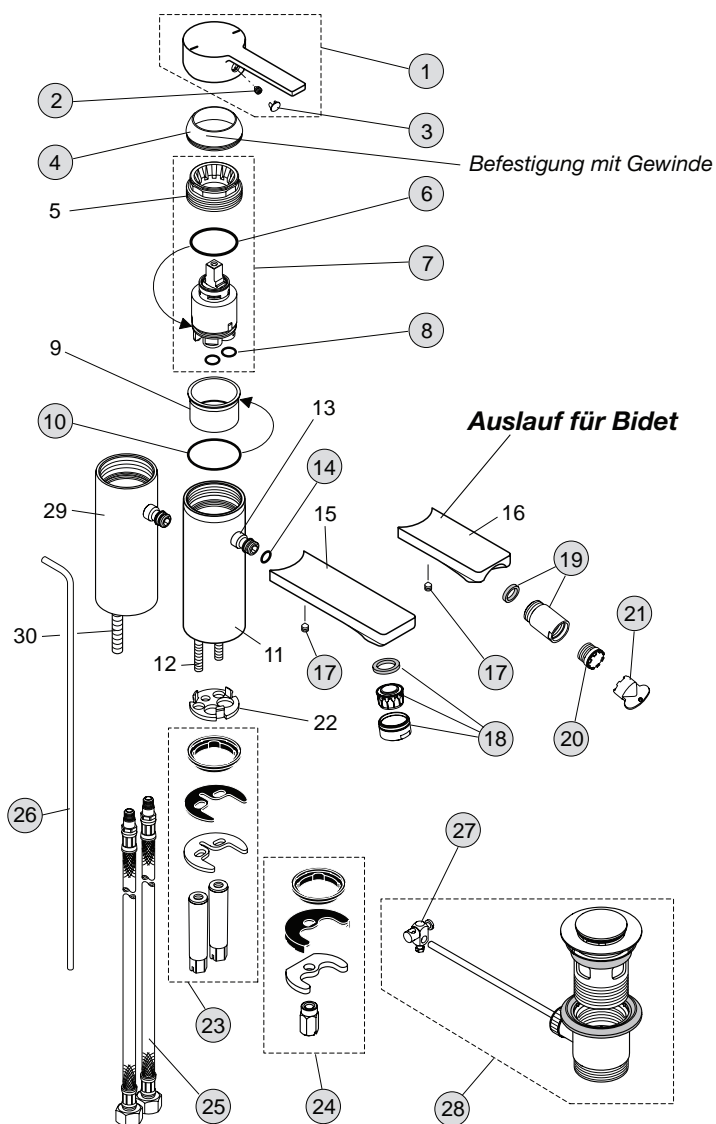

Oberflächen

AA Chrom

Produkt

Einhebel-Bidetatterie

Artikel-Nr.

A5572AA

Durchfluss bei 3 bar

11,1 Liter