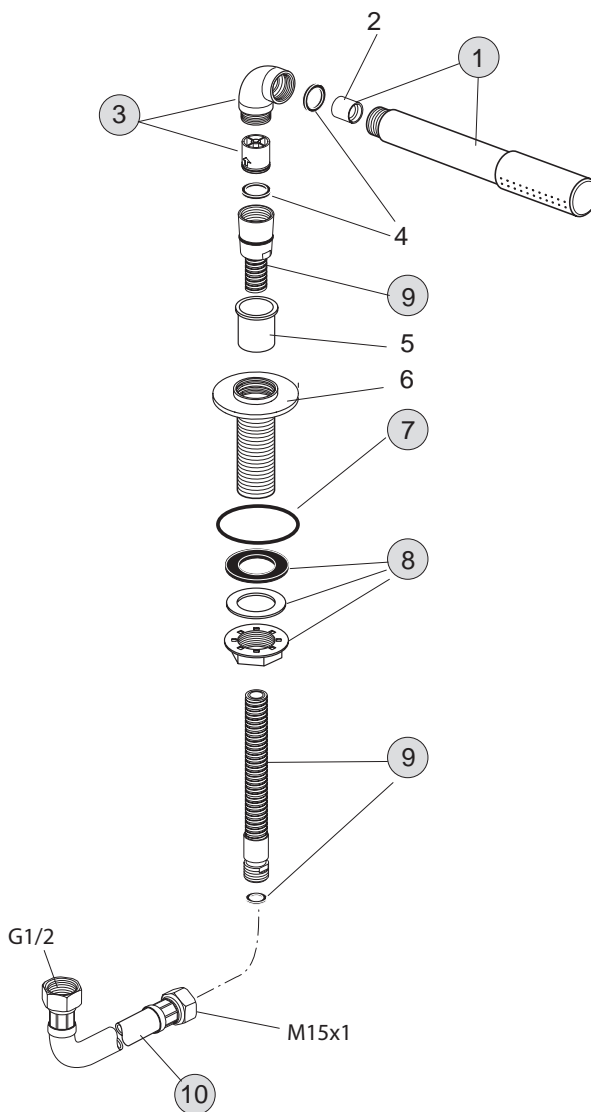

Oberflächen

AA Chrom

Produkt

Schlupfbrausegarnitur

Artikel-Nr.

H4565AA

Durchfluss bei 3 bar

Pos.	Bezeichnung	Bestell-Nummer	Liefermenge
1	Handbrause mit Durchflussbegrenzer 8l/min.	A3608AA	1 St.
2	Durchflussbegrenzer 8l/min.		
3	Anschlussbogen 96° mit RV-Patrone für Handbrause	F960865AA	1 St.
4	Dichtung Ø20,8x14,5x2,5		
5	Kunststoffeinsatz		
6	Schlauchdurchführung		
7	O-Ring Ø32x2,5		
8	Befestigungsset	H960279NU	1 Set
9	Brauseschlauch G1/2, M15x1 / 175 mm lang	H961444AA	1 St.
10	Druckschlauch G1/2, 600 mm lang	A962823NU	1 St.