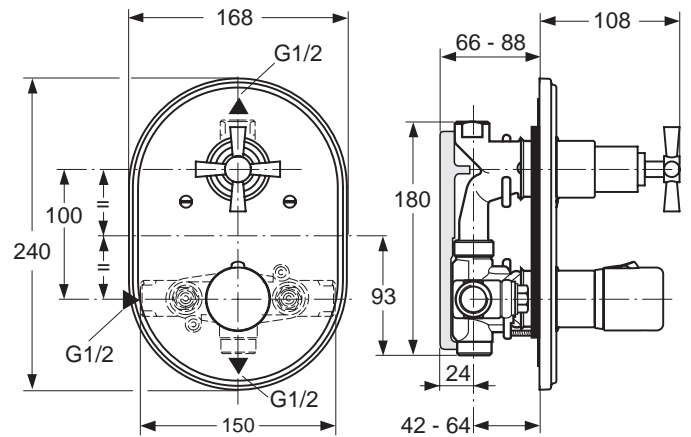

Pos.	Bezeichnung	Bestell-Nummer	Liefermenge
1	Glocke m. Gleitscheibe	H960944AA	1 St.
2	Gleitscheibe		
3	Hebelgriff	H960943AA	1 St.
4	Gewindestift M4 x 25		
5	Griffadapter		
6	Griffmutter	A961476NU	1 St.
7	Gleitring	H961590NU	1 St.
8	Abdeckkappe Kartusche	H961572AA	1 St.
9	Zugknopf	A860776AA	1 St.
10	Schraube M4x60	H960959AA	2 St.
11	Rosette mit Hülsen	A962400AA	1 Set
12	Hülse		
13	O-Ring Set	A962530NU	1 St.
14	Rosettenhalter + Pos.13	A963441NU	1 St.
15	Abdeckkappe Umschaltung	A963442AA	1 St.
16	Umschaltung komplett	A963443NU	1 St.
17	Dichtring (Profil)		
19	Dichtrahmen		
20	Zylinderschraube M4 x 10		
21	Putzschablone		
22	Gewinding M45x1,5 komplett	A963023NU	1 St.
23	O-Ring Ø41 x 1,78	A860632NU	1 St.
24	O-Ring Ø34,59 x 2,62	A860604NU	1 St.
25	Kartusche mit Tempbegrenzer	A860621NU	1 St.
26	Dichtungs-Set Kartusche	A962717NU	1 Set
27	Gewindehülse		
28	O-Ring Ø44,04 x 3,53	A963413NU	1 St.
29	O-Ring Ø47,3 x 1,78	A963160NU	1 St.
30	Einsatzstück komplett	A860624NU	1 Set
31	Geräuschminderer komplett	A963411NU	1 St.
32	Stopfen G1/2		
33	UP-Körper		
34	O-Ring Ø28,3 x 1,78	A860818NU	2 St.
35	Umschaltdeckel komplett	A860658NU	1 St.
36	Bundschraube M4 x 12		
37	UP-Box		
38	Verlängerungs-Set für 20 mm zu tiefen Einbau	A860659NU	1 Set