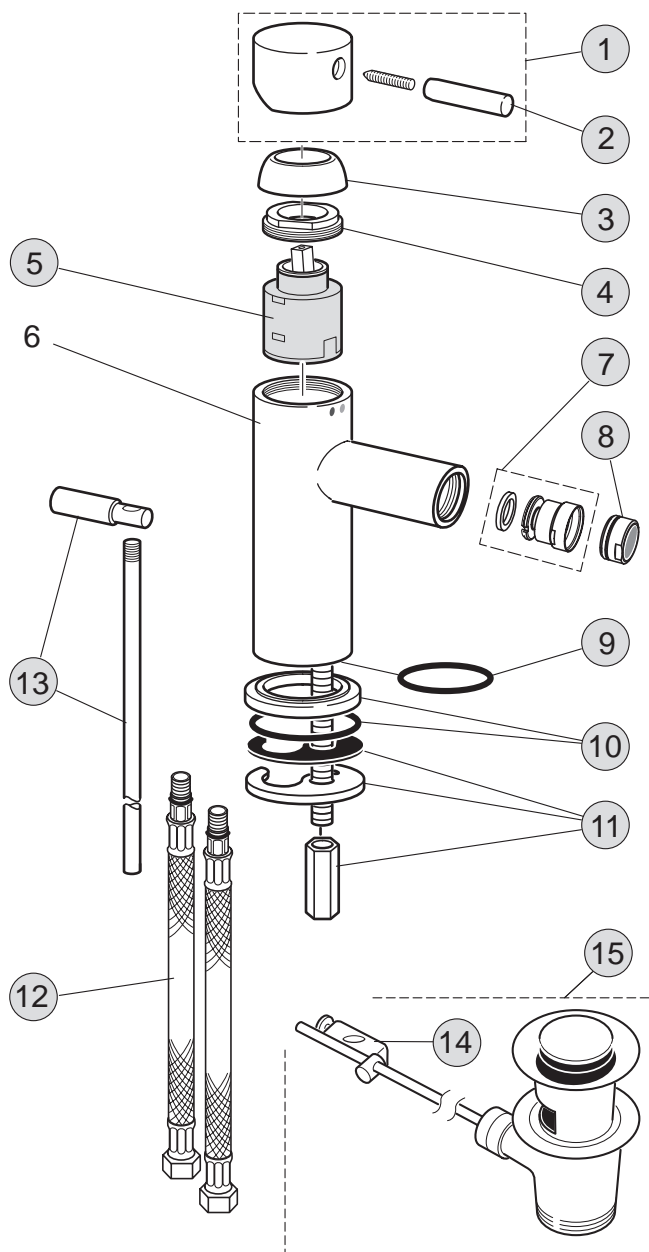

Produkt

Einhebel-Bidetatterie

Artikel-Nr.

F1273AA

Durchfluss bei 3 bar