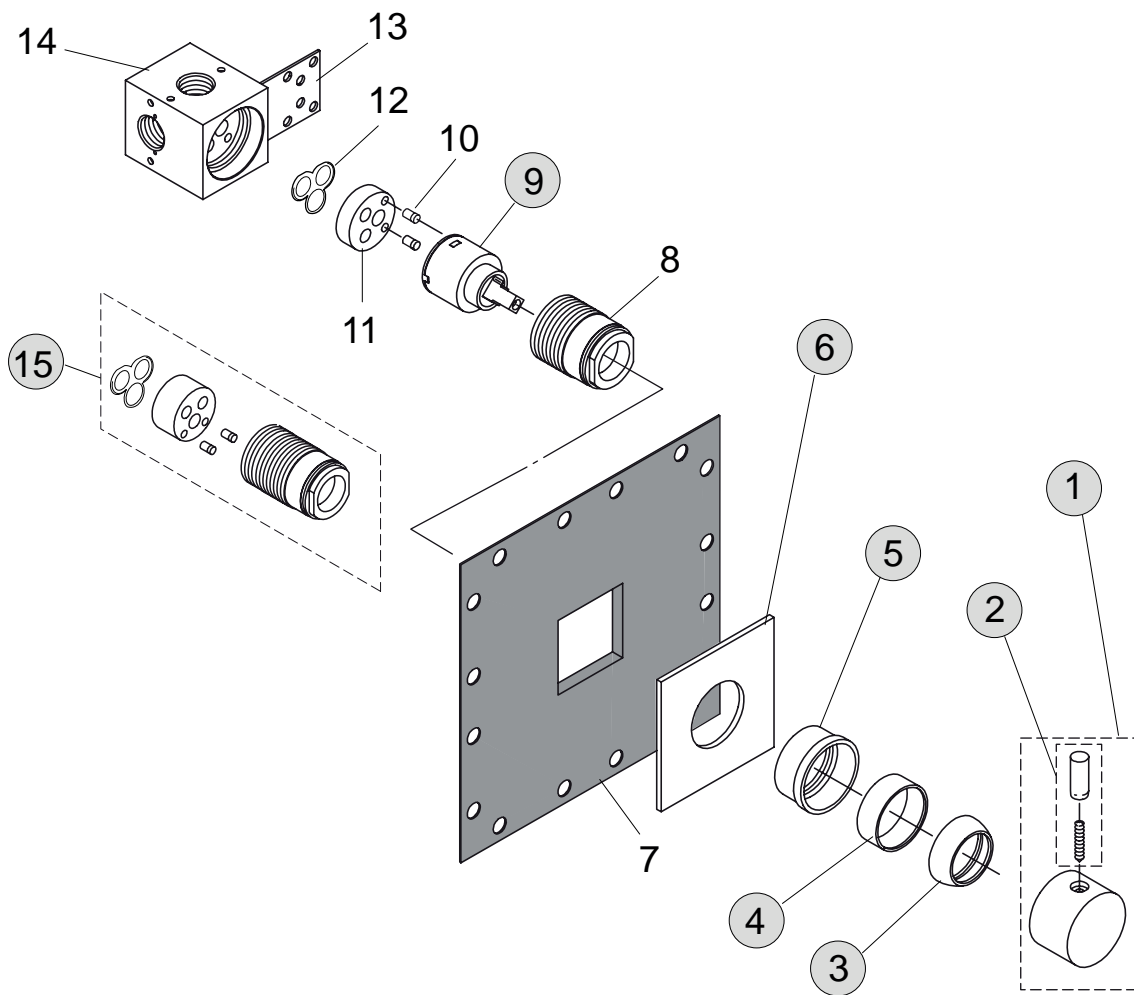

Durchfluss bei 3 bar

Pos.	Bezeichnung	Bestell-Nummer	Liefermenge
1	Handgriff mit Griffhebel ohne Logo	F960488AA	1 St.
2	Griffhebel 27,5mm lang	F960425AA	1 St.
3	Abdeckkappe	F960111AA	1 St.
4	Ring	F960695AA	1 St.
5	Aufsatzring f. Frontplatte	F960690AA	1 St.
6	Frontplatte 75x75 - Ø42	F960251AA	1 St.
7	Wandabdichtung		
8	Schraubhülse		
9	Umschaltung / Kartusche	F960632NU	1 Set
10	Fixierstift		
11	Distanzstück		
12	Dichtbrille		
13	Befestigungswinkel		
14	UP - Körper		
15	Verlängerung 10mm zu tief	F960056NU	1 Set
	Verlängerung 20mm zu tief	F960057NU	1 Set
	Verlängerung 30mm zu tief	F960058NU	1 Set
	Verlängerung 40mm zu tief	F960059NU	1 Set