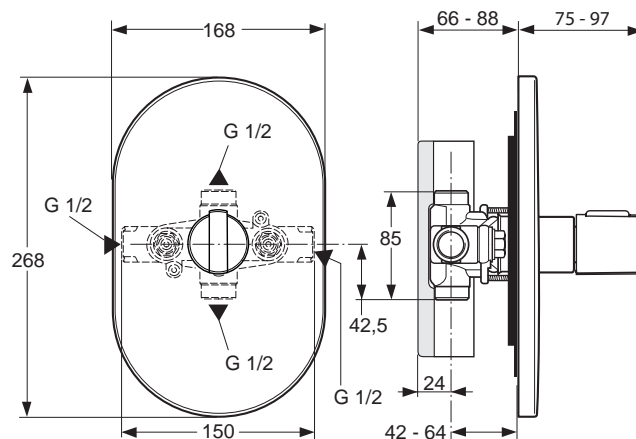

Oberflächen

AA Chrom

Produkt

Artikel-Nr.

Durchfluss bei 3 bar

UP-Zentral-Thermostatbatterie G1/2 und G3/4

A5585AA

Unterputzkörper G1/2

A2354NU

Unterputzkörper G3/4

A2659NU