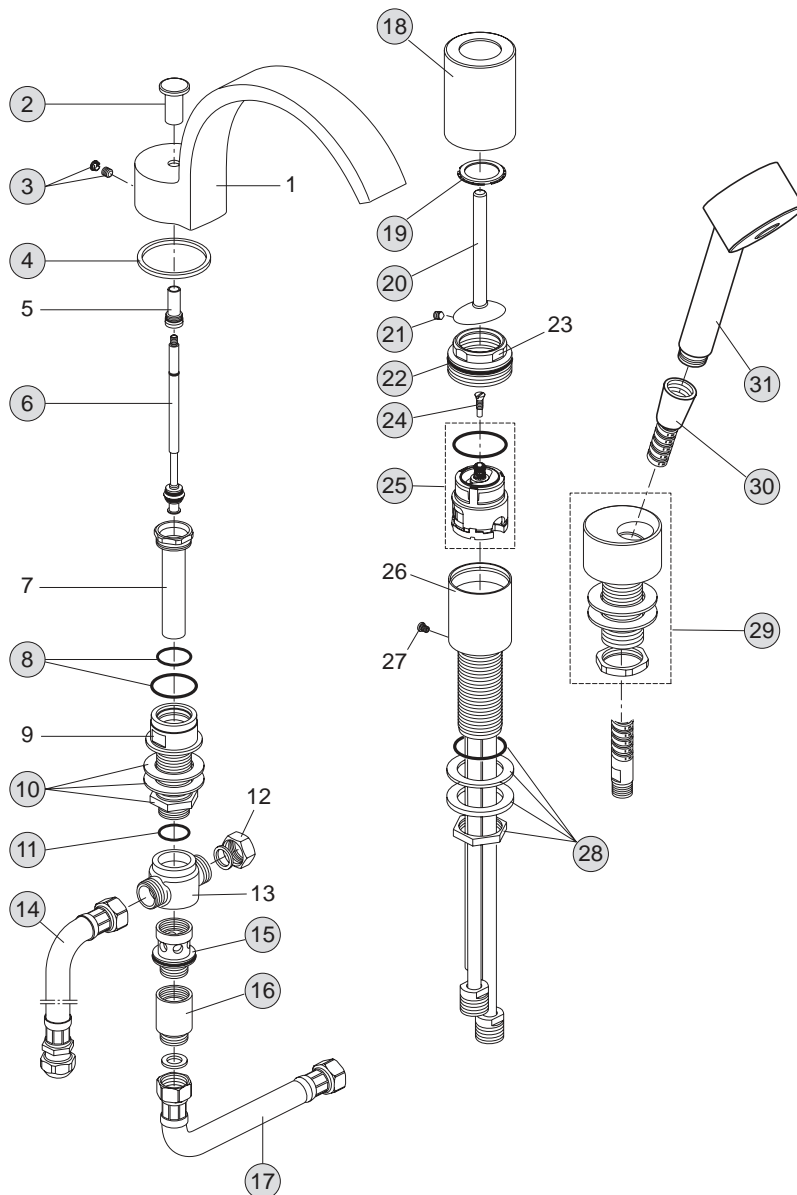

Durchfluss bei 3 bar

24 Liter/12 Liter