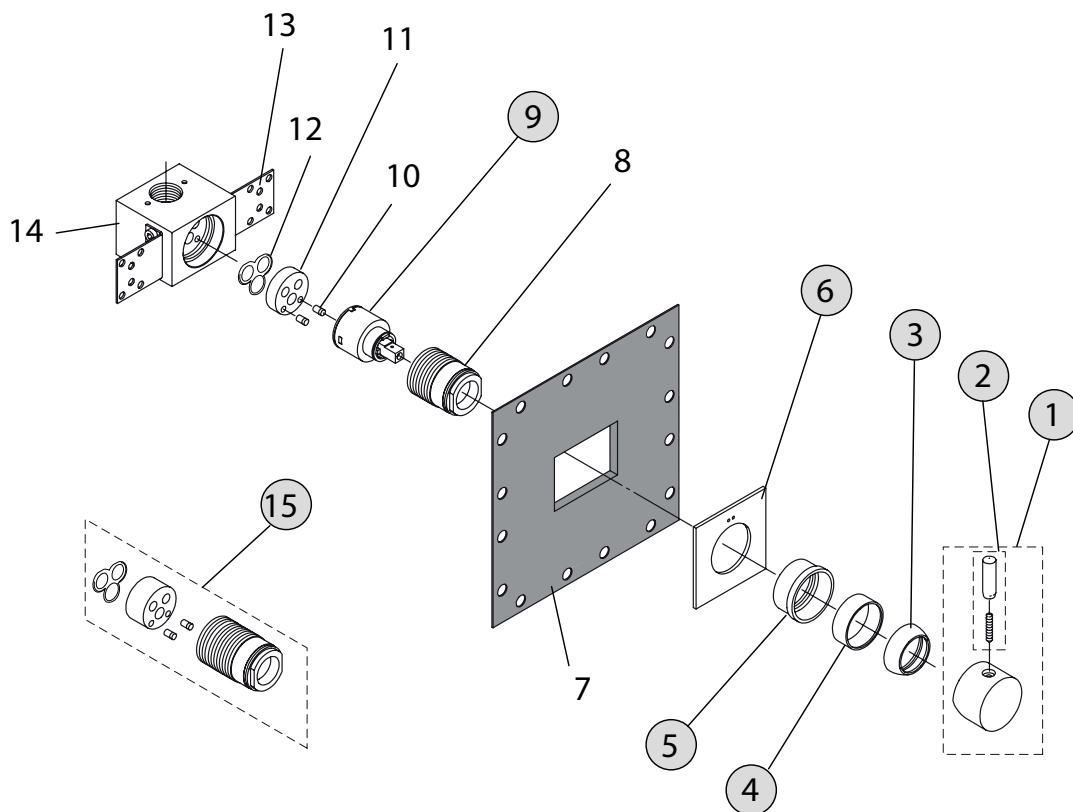

Durchfluss bei 3 bar

22,3 Liter