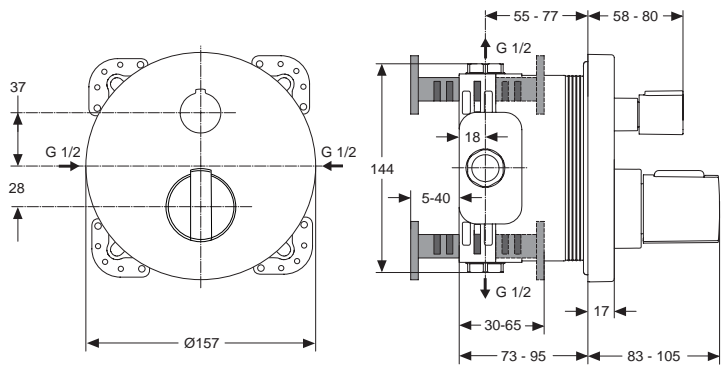

Pos.	Bezeichnung	Bestell-Nummer	Liefermenge
1	Versteller für Einbautiefe mit Riegel	A963131NU	1 Set
2	Höhenversteller		
3	Riegel (in Pos. 1 enthalten)		
4	Seitendichtung	A963132NU	1 Set
5	UP-Box		
6	MS-Kreuz/Rohranschluss		
7	Stopfen		
8	O-Ring Ø17 x 2,5 mm	A963143NU	1 Set
9	Spüleinsatz komplett mit O-Ringen und Scheiben	A963146NU	1 Set
10	Absperrstopfen mit O-Ring Ø12x1,5	A963147NU	1 St.
11	Deckel für UP-Box		
12	Vlies für UP-Box		
13	UP-Körper für Einhebelmischer Wanne (DVGW)		
14	Schraubenset komplett	A960890NU	1 Set
15	Verschlussschraube M21x1 mit O-Ring		
16	Geräuschdämpfer komplett	A960891NU	1 St.
17	Absperrventil komplett	A960706NU	2 St.
18	Umschaltung UP komplett	A963443NU	1 St.
19	Bundschraube M4 x 12		
20	Kartusche Ø47 mm	A960500NU	1 St.
21	Zylinderschraube M4 x 41,7 mm	A963335NU	3 St.
22	Volumenanschlag komplett	A860700NU	1 Set
23	Abdeckkappe für Kartusche	A960893AA	1 St.
24	Abdeckkappe für Umschaltung	A960894AA	1 St.
25	Rosettenhalter komplett	A960895NU	1 Set
26	Rosette	A960749AA	1 St.
27	Zugknopf	A860643AA	1 St.
28	Gewindestift M5x10 DIN 915	A963309NU	1 St.
29	Griffkappe	B960473AA	1 St.
30	Griffhebel komplett mit Rot/Blau Markierung	A960753AA	1 St.
31	Verlängerungsset 20 mm für zu tiefen Einbau	A960704NU	1 Set
	Verlängerungsset 40 mm für zu flachen Einbau	A962476NU	1 Set
32	Distanzrahmen + Rosette	A962464AA	1 St.
33	Rückflussverhinderer + Ring	A962866NU	1 St.