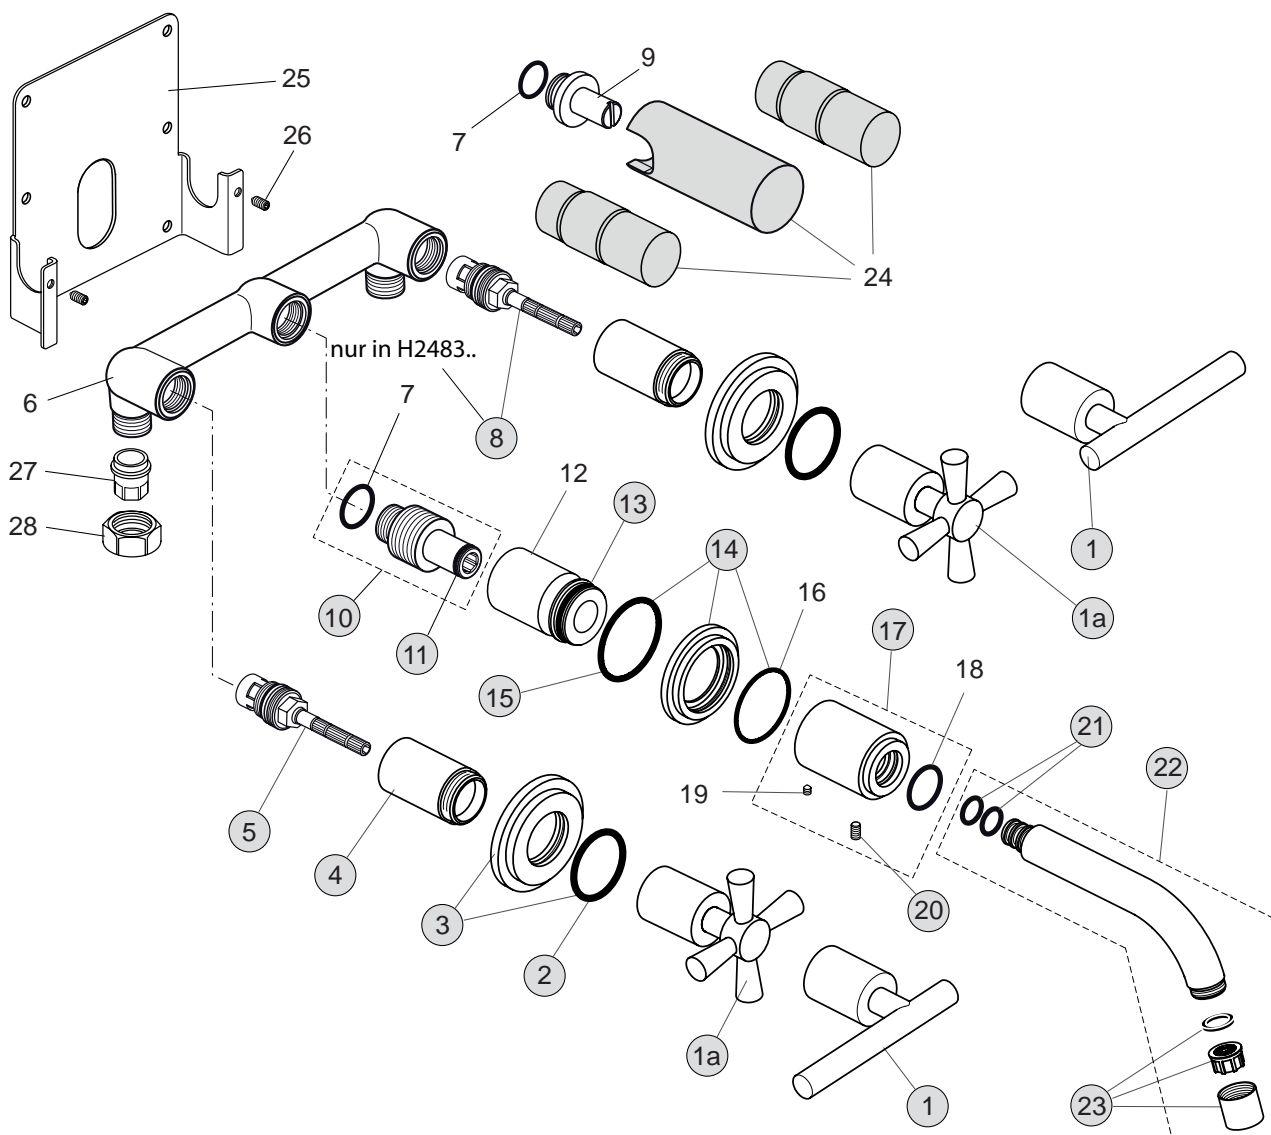

Produkt

Artikel-Nr.

Durchfluss bei 3 bar

UP-Dreiloch-Wand-Waschtischbatterie

H2483AA

Unterputzkörper

H3916NU

Pos.	Bezeichnung	Bestell-Nummer	Liefermenge
1	Hebelgriff komplett	H960840AA	1 St.
1a	Kreuzgriff komplett	H960087AA	1 St.
2	O-Ring Ø26 x 2,5	A860845NU	1 St.
3	Rosette komplett	H960515AA	1 St.
4	Verlängerungshülse	H960202AA	1 St.
5	Oberteil G1/2 rechtsschließend	H960520NU	1 St.
6	Mischkreuz UP (WT-Körper)		
7	O-Ring Ø18 x 2		
8	Oberteil linksschließend nur bei H2483AA	H960521NU	1 St.
9	Rohrstopfen		
10	Nippel komplett	A960250NU	1 St.
11	O-Ring Ø13 x 2,5	A962728NU	2 St.
12	Anschlussnippel		
13	O-Ring Ø28 x 3	A960071NU	2 St.
14	Rosette komplett Auslauf	H960420AA	1 St.
15	O-Ring Ø50 x 3	H960966NU	1 St.
16	O-Ring Ø46 x 2		
17	Gehäuse komplett	H960421AA	1 St.
18	O-Ring Ø24 x 2,5		
19	Gewindestift M5x6 DIN 914		
20	Gewindestift M4x8 DIN 913	A860466NU	1 St.
21	O-Ring Set	H961578NU	1 Set
22	Auslauf komplett + Pos. 19 + 20	H960422AA	1 St.
23	Luftsprudler M22x1 komplett	H960375AA	1 St.
24	Putzschablonen		
25	Halter für 3Loch WT UP		
26	Gewindestift M5x10 DIN914		
27	Nippel G1/2		
28	Überwurfmutter