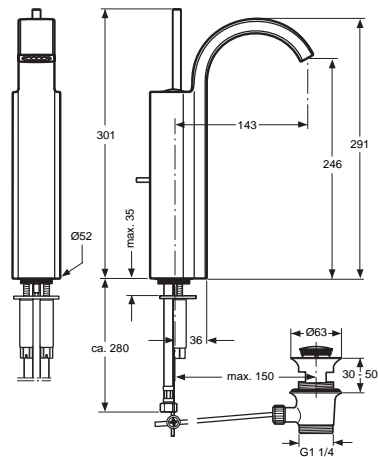

A5337..

Oberflächen

AA Chrom

Produkt

Artikel-Nr.

Durchfluss bei 3 bar

Einhebel-Waschtischbatterie	A5337AA	6 Liter
Einhebel-Waschtischbatterie (ohne Ablaufgarnitur)	A5338AA	6 Liter