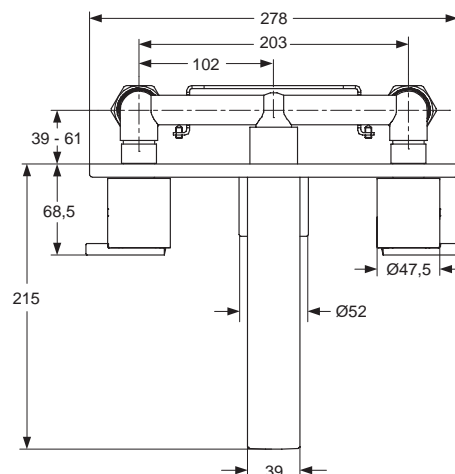

Oberflächen

AA Chrom

Produkt

Artikel-Nr.

Durchfluss bei 3 bar

UP-Zweigriff-Wand-Waschtischbatterie

H2109AA

5,8 Liter

Unterputzkörper

H3916NU