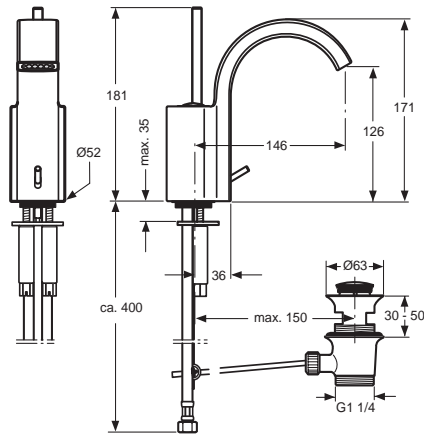

A5330..

Oberflächen

AA Chrom

Produkt

Einhebel-Waschtischbatterie

Einhebel-Waschtischbatterie (ohne Ablaufgarnitur)

Artikel-Nr.

A5330AA

A5331AA

Durchfluss bei 3 bar

6 Liter

6 Liter