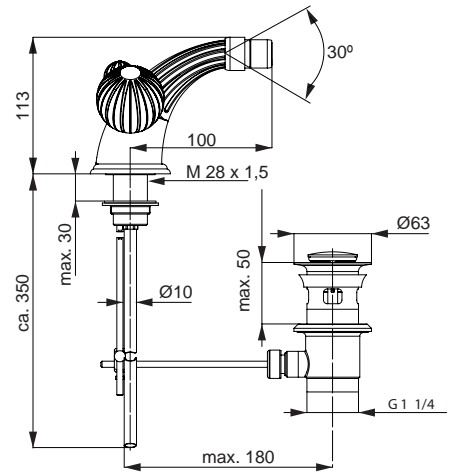

Oberflächen

- A4 Gold
- H3 Chrom/Gold

Produkt

Eckventil G1/2

Artikel-Nr.

H3694..

Durchfluss bei 3 bar

Pos.	Bezeichnung	Bestell-Nummer	Liefermenge
1	Griffkappe	H960616..	1 St.
2	Knopf / Ventilgriff	H960112..	1 St.
3	Oberteil G3/8 rechtsschließend	H961447NU	1 St.
4	Überwurfmutter komplett	H960563..	1 Set
5	Rosette	H961412..	1 St.