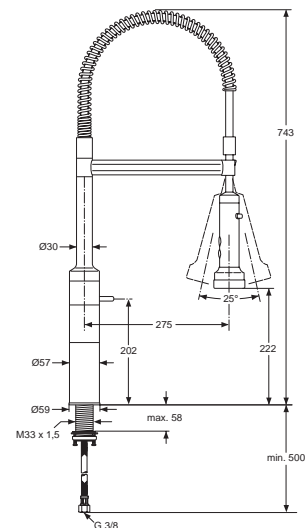

Oberflächen

AA Chrom

Produkt

Einhebel-Küchenarmatur mit seitlicher Geschirrbrause

Artikel-Nr.

H3130AA

Durchfluss bei 3 bar

Pos.	Bezeichnung	Bestell-Nummer	Liefermenge
1	Auslauf komplett	H962168AA	1 St.
2	Luftsprudler komplett M24x1 -B-	H962169AA	1 St.
3	Dichtungsset Auslauf	A963044NU	1 St.
4	Sitzstück M14 x 1 / SW10		
5	Gewindestift M5 x 5,5	A960058NU	1 St.
6	Glocke + Pos. 5 Küche IQ	A961228AA	1 St.
7	Plastikring geschlitzt	A960990NU	1 St.
8	Deko-Hülse Küche komplett	A960992AA	1 St.
9	Plastikhülse		
10	Zylinderschraube M5 x 80	A960999NU	2 St.
11	O - Ring Ø 19,8 x 3,6	H962175NU	1 St.
12	Zylinderstift Ø 5 x 10		
13	Gewindestopfen komplett 8 lang	A960998NU	1 St.
14	Innenkörper Oberteil		
15	Zylinderschr. M4 x 10	H960815NU	2 St.
16	Bedien. Hebel + Pos. 18	H962171AA	1 St.
17	Haltering für Kartusche Ø35		
18	Hebelaufnahme IQ Küche		
19	Kartusche K35A	A960567NU	1 St.
20	O - Ring Ø 8 x 1,5	A961118NU	1 St.
21	Edelstahlkugel 4mm 1.3541		
22	Innenkörper Unterteil		
23	Zylinderschraube M5 x 12	A961245NU	2 St.
24	Batteriekörper M33x1,5 für IQ mit Geschirrbrause		
25	Abdeckkörper mit Logo	A860469AA	1 St.
26	Schraubrossette + O-Ring	H962173AA	1 St.
27	Befestigungs-Set	A960263NU	1 Set
28	Flex-Schl. M10x1-550mm	A963685NU	1 St.
29	O - Ring Ø 16 x 2	A961235NU	1 St.
30	Umschaltung (Diverter)	A963646NU	1 St.
31	O - Ring Ø 8,1 x 1,6	A961003NU	3 St.
32	Gewindestift M6x8 DIN913	A963752NU	2 St.
33	Flex. Schlauch M10x1	A963305NU	1 St.
34	Nippel M15x1 - G3/8		
35	RV-Patrone DN8 in Pos. 34	A960944NU	2 St.
36	Gewicht komplett	A961234NU	1 St.
37	Geschirrbrausehalter komplett	H962212AA	1 St.
38	Brauseschlauch 125cm lang	H960020AA	1 St.
39	Geschirrbrause	H962176AA	1 St.
40	Unterlegplatte	A962328NU	1 St.