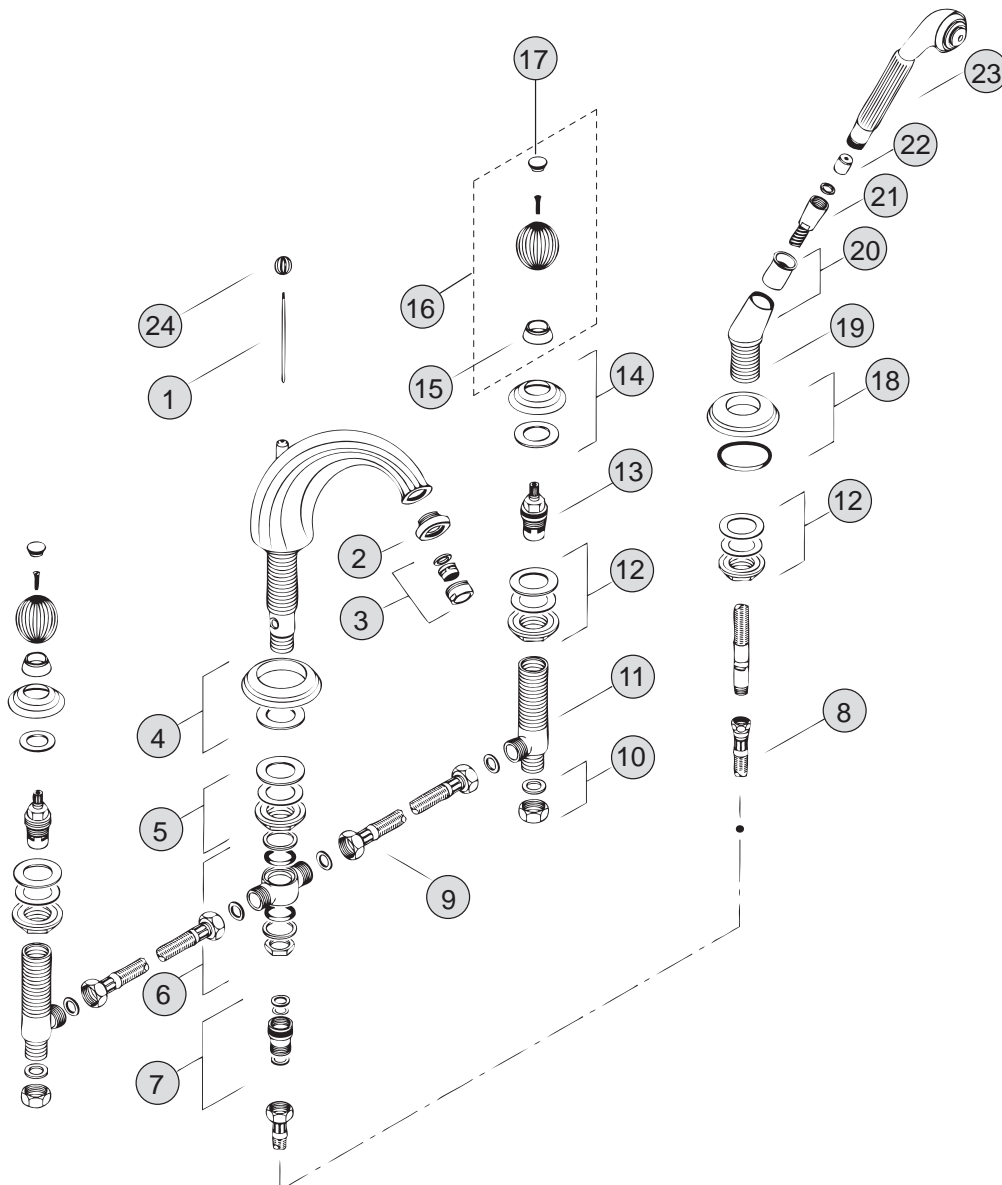

Oberflächen

- A4 Gold
- H3 Chrom/Gold

Produkt

Vierloch-Wannenrandbatterie

Artikel-Nr.

H3879..

Durchfluss bei 3 bar

Pos.	Bezeichnung	Bestell-Nummer	Liefermenge
1	Umschaltspindel komplett	H960191..	1 Set
2	Mundstück M28x1	H961419..	1 St.
3	Luftsprudler komplett M28x1	H960316..	1 St.
4	Rosette / Sockel Ø70	H960141..	1 St.
5	Befestigungs-Set G3/4	H960293NU	1 Set
6	Mischbrücke komplett / T-Stück	H960128NU	1 St.
7	Rückflussverhinderer M15x1	H960184NU	1 St.
8	Flexschlauch M15x1-G1/2x600	H960185NU	1 St.
9	Flexschlauch G1/2 x 500 lang	H960312NU	1 St.
10	Überwurfmutter m. Dichtung	H960013AT	1 St.
11	Ventilgehäuse G1/2	H960125NU	1 St.
12	Befestigung komplett	H960380NU	1 Set
13	Oberteil-Kartusche G1/2	H960104NU	1 St.
14	Rosette / Sockelring Ø55	H960146..	1 St.
15	Hülse	H960359..	1 St.
16	Knopf / Armaturengriff	H960148..	1 St.
17	Griffkappe	H960616..	1 St.
18	Rosette mit O-Ring	H960477..	1 St.
19	Gewinderohr / Rohrschaft	H960441NU	1 St.
20	Handbrausehalter	H960433..	1 St.
21	Brauseschlauch G1/2 - M15x1	H960440..	1 St.
22	Durchflussbegrenzer	H960082NU	1 St.
23	Handbrause komplett	H961347..	1 St.
24	Zugknopf	H960751..	1 St.