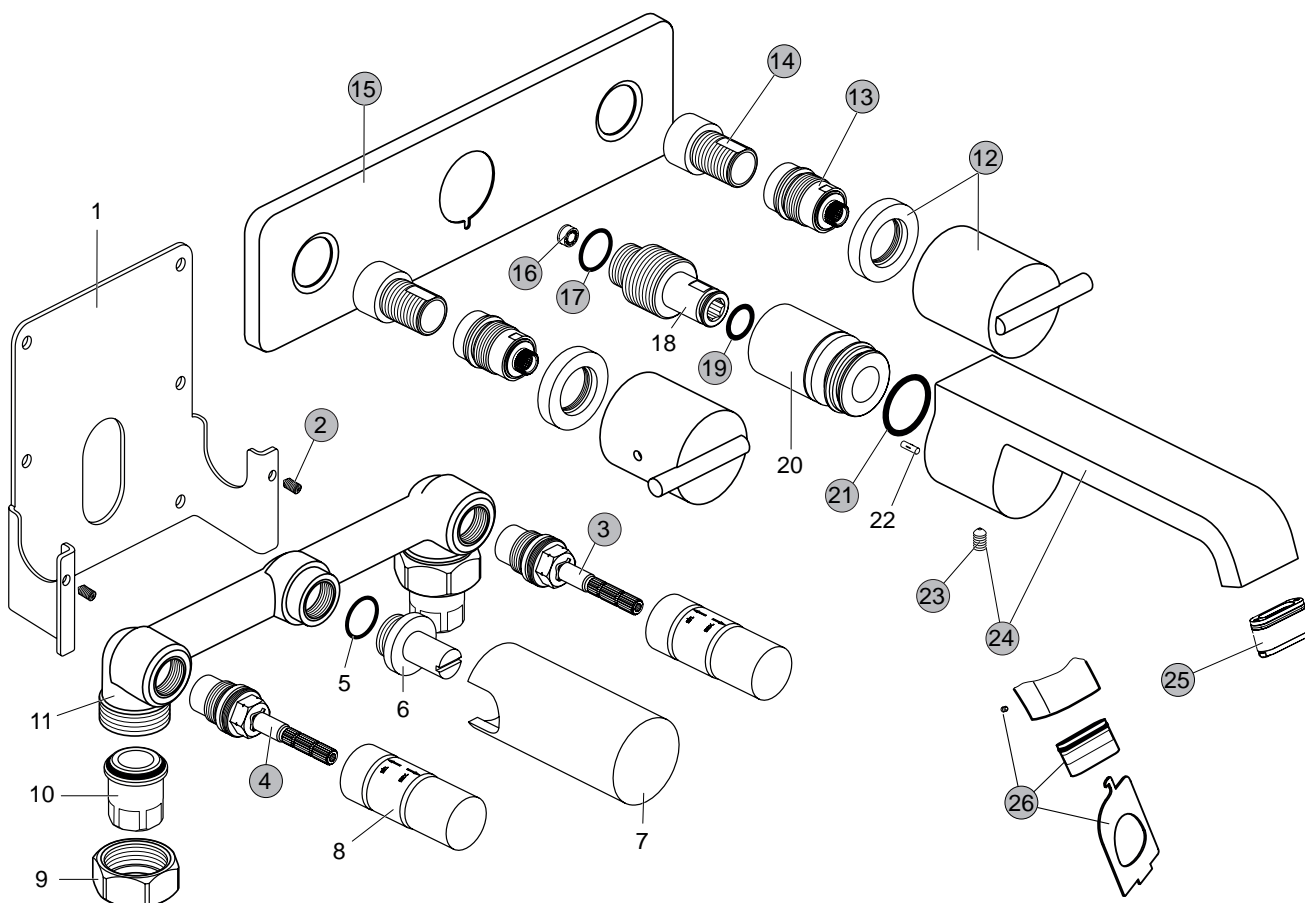

Produkt

Artikel-Nr.

Durchfluss bei 3 bar

UP-Zweigriff-Wand-Waschtischbatterie

H2109AA

5,8 Liter

Unterputzkörper

H3916NU