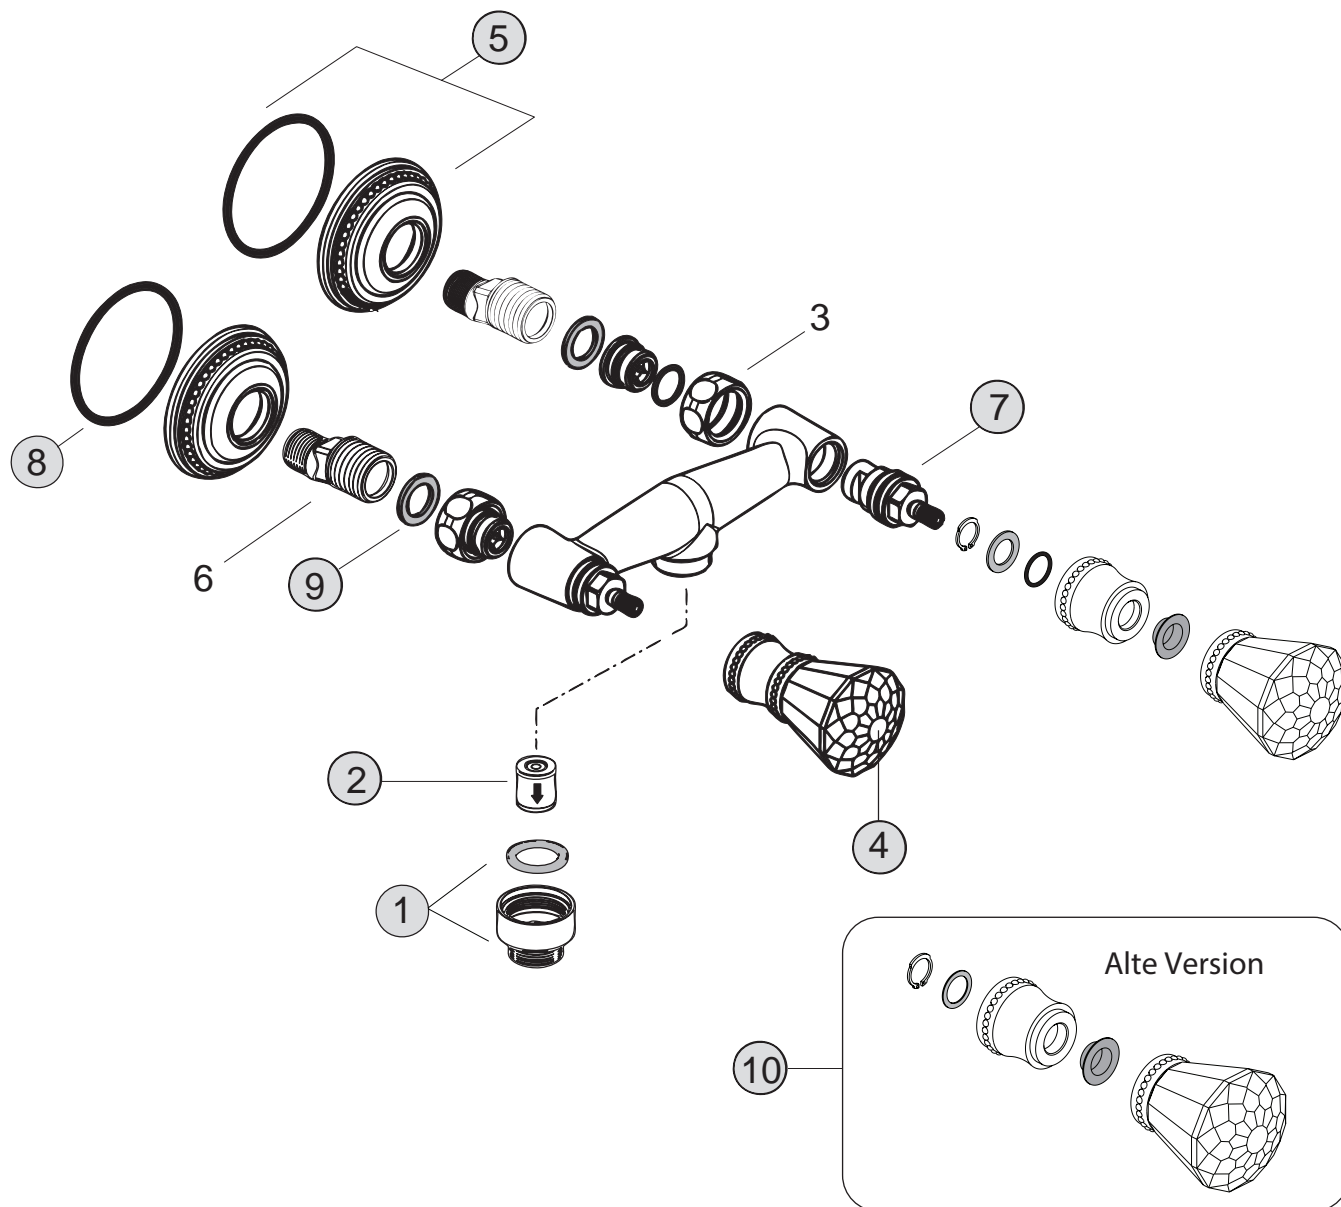

Oberflächen

A4 Gold

Produkt

AP-Brausebatterie

Artikel-Nr.

Durchfluss bei 3 bar

H3156A4

Pos.	Bezeichnung	Bestell-Nummer	Liefermenge
1	Adapter mit Dichtung	H960650A4	1 Set
2	Rückflussverhinderer	H961428NU	1 St.
3	Überwurfmutter G3/4		
4	Griff komplett Kristallknopf neue Version ab 2012	H960911A4	1 St.
5	Rosette komplett	H961526A4	1 Set
6	S-Anschluss gedämpft		
7	Oberteil-Kartusche G1/2	H960104NU	1 St.
8	O - Ring Ø62 x 3	H960948NU	1 St.
9	Fiberring	A961139NU	2 St.
10	Griff komplett Kristallknopf alte Version bis 2012	H961518A4	1 St.