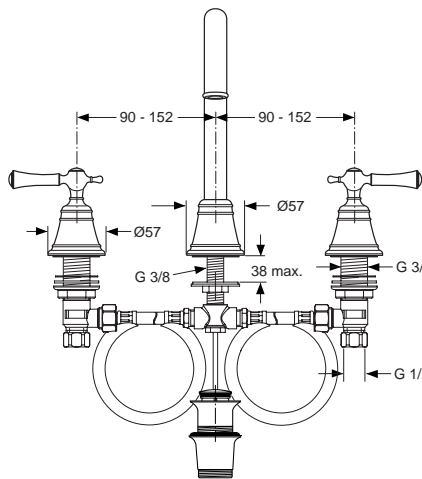

Oberflächen

AA Chrom
F6 Antik Nickel

Produkt

Dreiloch-Waschtischbatterie

Artikel-Nr.

A3762..

Durchfluss bei 3 bar

8,5 Liter