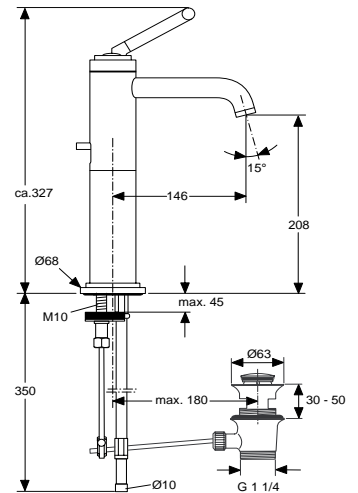

Artikel-Nr.

H2432AA

L4042AA

Durchfluss bei 3 bar

Pos.	Bezeichnung	Bestell-Nummer	Liefermenge
1	Glocke m. Gleitscheibe	H960382AA	1 St.
2	Gleitscheibe		
3	Gleitring	H960155NU	1 St.
4	Gewindestift M5x5 DIN913	A961545NU	1 Set
5	Griffadapter	H960383AA	1 St.
6	Bedienelement komplett (Griff)	H960086AA	1 St.
6a	Bedienelement alt > 2002 (Pos. 6 verwenden)		1 St.
7	Gewindestift M4 x 4 DIN914		
8	Membrane (Abdecksch.)	H960007NU	1 St.
9	Spannscheibe M40x1	H960384NU	1 St.
10	Kartusche mit Pos. 11+12	H960385NU	1 Set
11	Kartuschenhülse		
12	O-Ring Ø38 x 2	A961114NU	1 St.
13	Rohraufnahme		
14	O-Ring Ø8 x 1,5	A961118NU	1 St.
15	Auslauf 112 mm		
16	Gewindestift M5x5 DIN916		
17	Luftsprudler komplett	H960386AA	1 St.
18	Rosette mit O-Ring	H960387AA	1 St.
19	Befestigungs-Set	H960092NU	1 St.
20	Zugstange komplett	H960376AA	1 St.
21	Verbindungsschlauch M10x1	H960268NU	1 St.
22	Klemmstück	H960103AA	1 St.
23	Exzenterstopfen	H960100AA	1 St.
24	Exzenter ohne Stopfen	H960101AA	1 St.
25	Ab- und Überlauf komplett	H3699AA	1 St.
26	Luftsprudler komplett Bidet	H960567AA	1 St.
27	Kugelgelenk mit O-Ring Ø14 x 1,5	H960391AA	1 St.
28	Auslauf für Bidet		
29	Gewindestift M4x4		