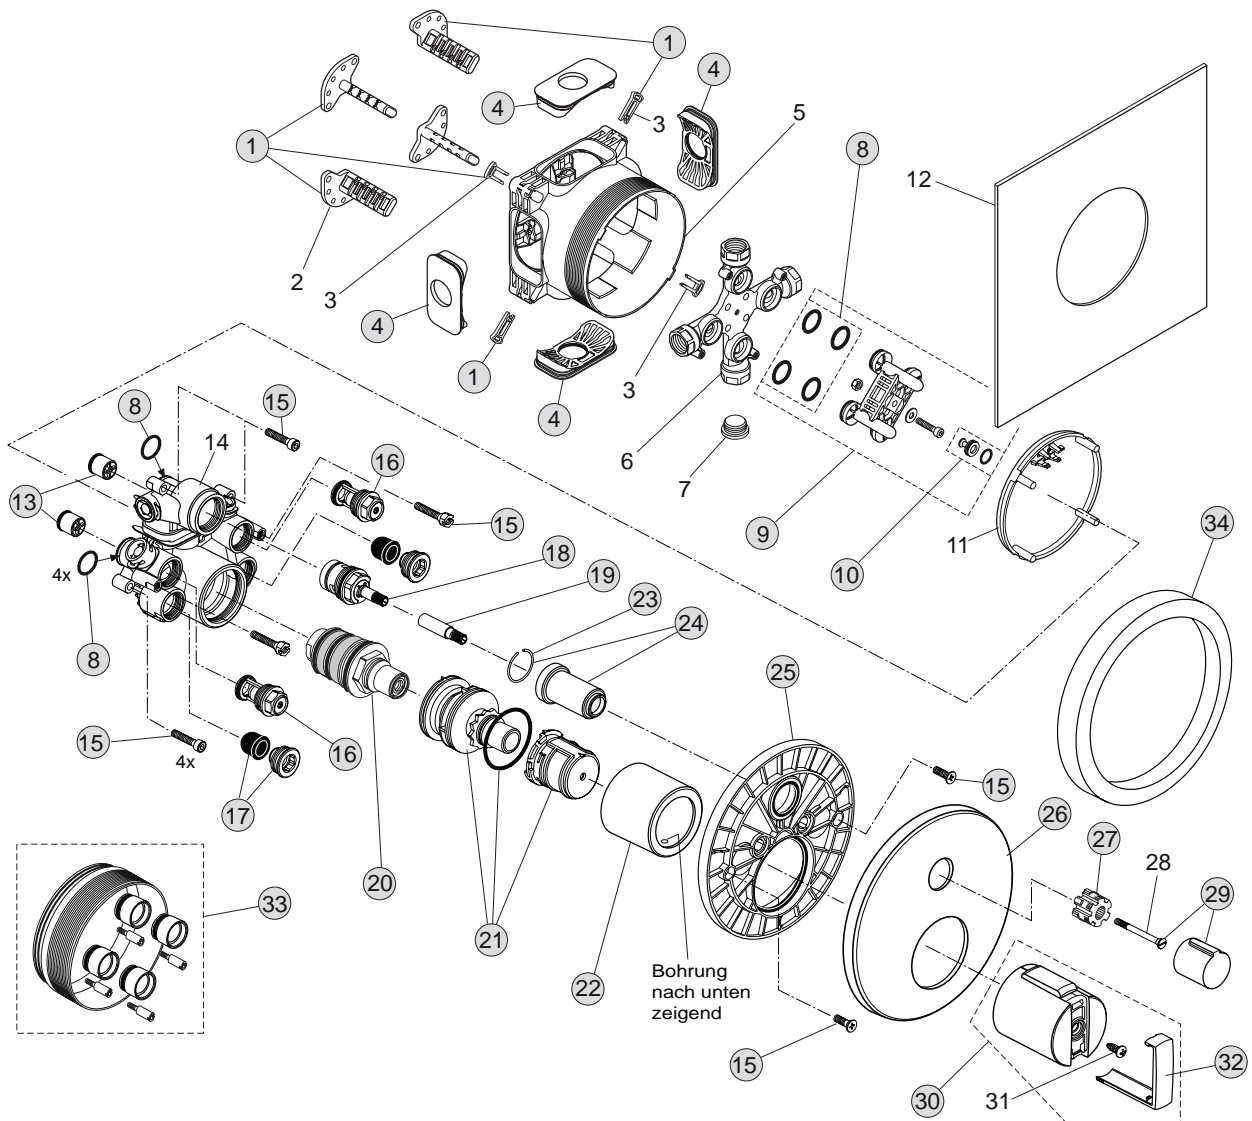

Durchfluss bei 3 bar

29 Liter