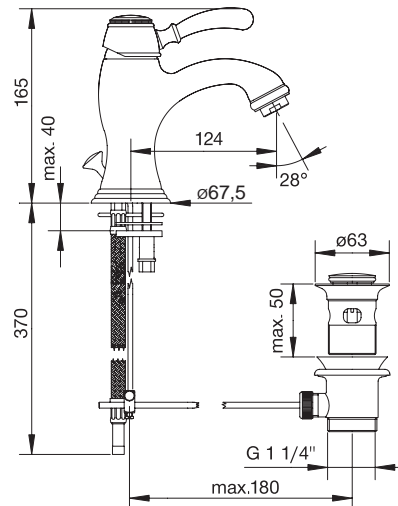

Oberflächen

- AA Chrom
- A9 Edelmessing
- F2 Chrom/Edelmessing

Produkt

Einhebel-Waschtischbatterie

Artikel-Nr.

H2363..

Durchfluss bei 3 bar

Pos.	Bezeichnung	Bestell-Nummer	Liefermenge
1	Deckel mit chaud-froid	H960455..	1 Set
2	Griff mit Kappe komplett	H960465..	1 Set
3	Glocke	H960466..	1 St.
4	Klemmring	H960467NU	1 Set
5	Spannscheibe ab 2009	H961888NU	1 St.
6	Kartusche Ø35 m. Tempst.	H960887NU	1 St.
7	Einsatz / Kartuschenaufnahme		
8	Zugstange komplett	H960473..	1 St.
9	Mundstück M24x1	H960474..	1 St.
10	Luftsprudler komplett -A-	H960108..	1 Set
11	Rosette / Sockelring komplett	H960470..	1 Set
12	Befestigungs-Set komplett	H960471NU	1 Set
13	Flexschlauch M10x1	H960472NU	1 St.
14	Klemmstück	H960103..	1 St.
15	Plungerstange	H960102..	1 St.
16	Exzenterstopfen	H960100..	1 St.
17	Exzenter ohne Stopfen	H960101..	1 St.
18	Ab- und Überlauf komplett	H3699..	1 St.
19	Griff komplett (Pos. 1+2)	H961437..	1 St.
20	Spannscheibe alte Version	H960403NU	1 St.
21	Kartusche alte Version	H960468NU	1 St.
22	Einsatzstück alte Version		