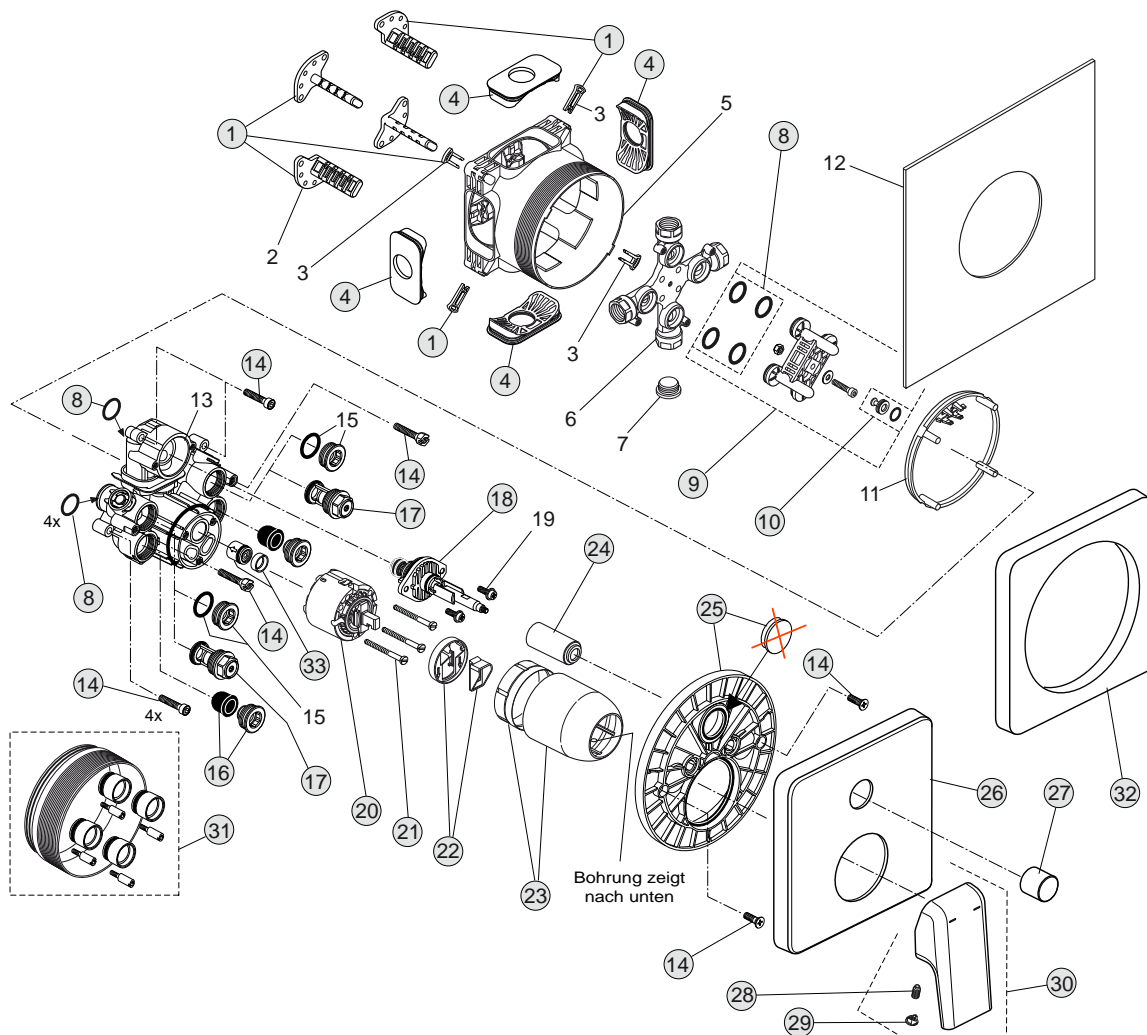

Durchfluss bei 3 bar

25 Liter/23 Liter