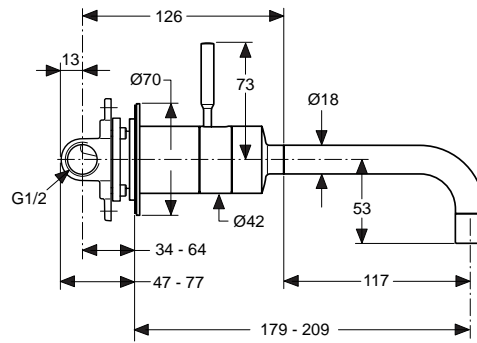

Baujahr:

TeDo-SP-2015-03-09

H2037..