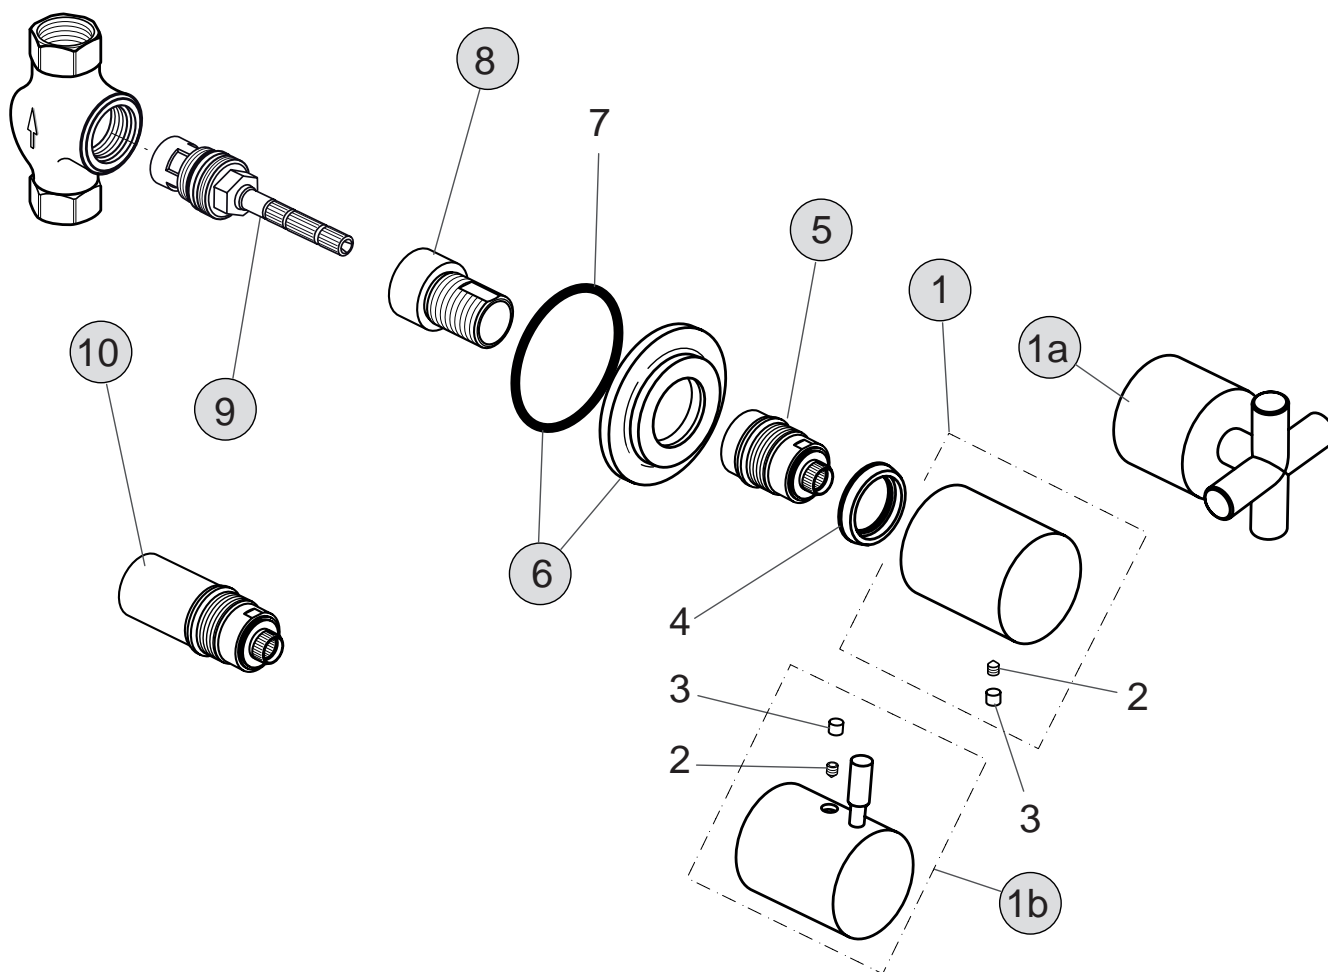

Unterputzkörper G3/4

Artikel-Nr.

Durchfluss bei 3 bar

H2047AA

H2057AA

H3619NU

H3638NU

Pos.	Bezeichnung	Bestell-Nummer	Liefermenge
1	Zylindergriff komplett	H961653AA	1 St.
1a	Kreuzgriff komplett	A961488AA	1 St.
1b	Bedienhebel IQ komplett	A962472AA	1 St.
2	Gewindestift		
3	Griffstopfen		
4	Stützring Ø30/28x5		
5	Verschiebehülse	H960836NU	1 St.
6	Rosette komplett	H960859AA	1 St.
7	O-Ring Ø48 x 3		
8	Verlängerungsadapter	H960855NU	1 St.
9	Keramikoberteil rechts für UP-Ventil G 1/2	A961761NU	1 St.
9	Keramikoberteil rechts für UP-Ventil G 3/4	H960935NU	1 St.
10	Verlängerungs-Set für zu tiefen Einbau, passend für G 1/2 + G 3/4	H960808NU	1 Set