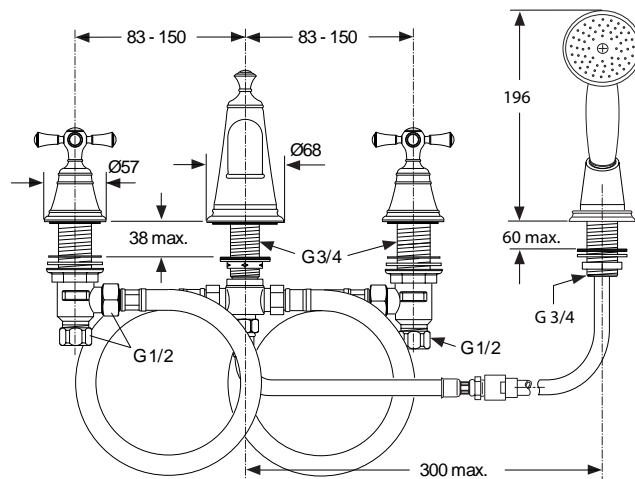

Oberflächen

- AA Chrom
- F6 Antik Nickel

Produkt

Vierloch-Wannenrandbatterie

Artikel-Nr.

A3766..

Durchfluss bei 3 bar

22 Liter/13 Liter