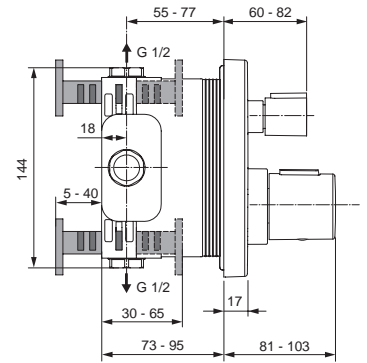

Oberflächen

AA Chrom

Produkt

UP-Wannen-Thermostatbatterie G1/2

Unterputzkörper EASY-Box

Artikel-Nr.

H4560AA

A1000NU

Durchfluss bei 3 bar

23,5 Liter/21,5 Liter