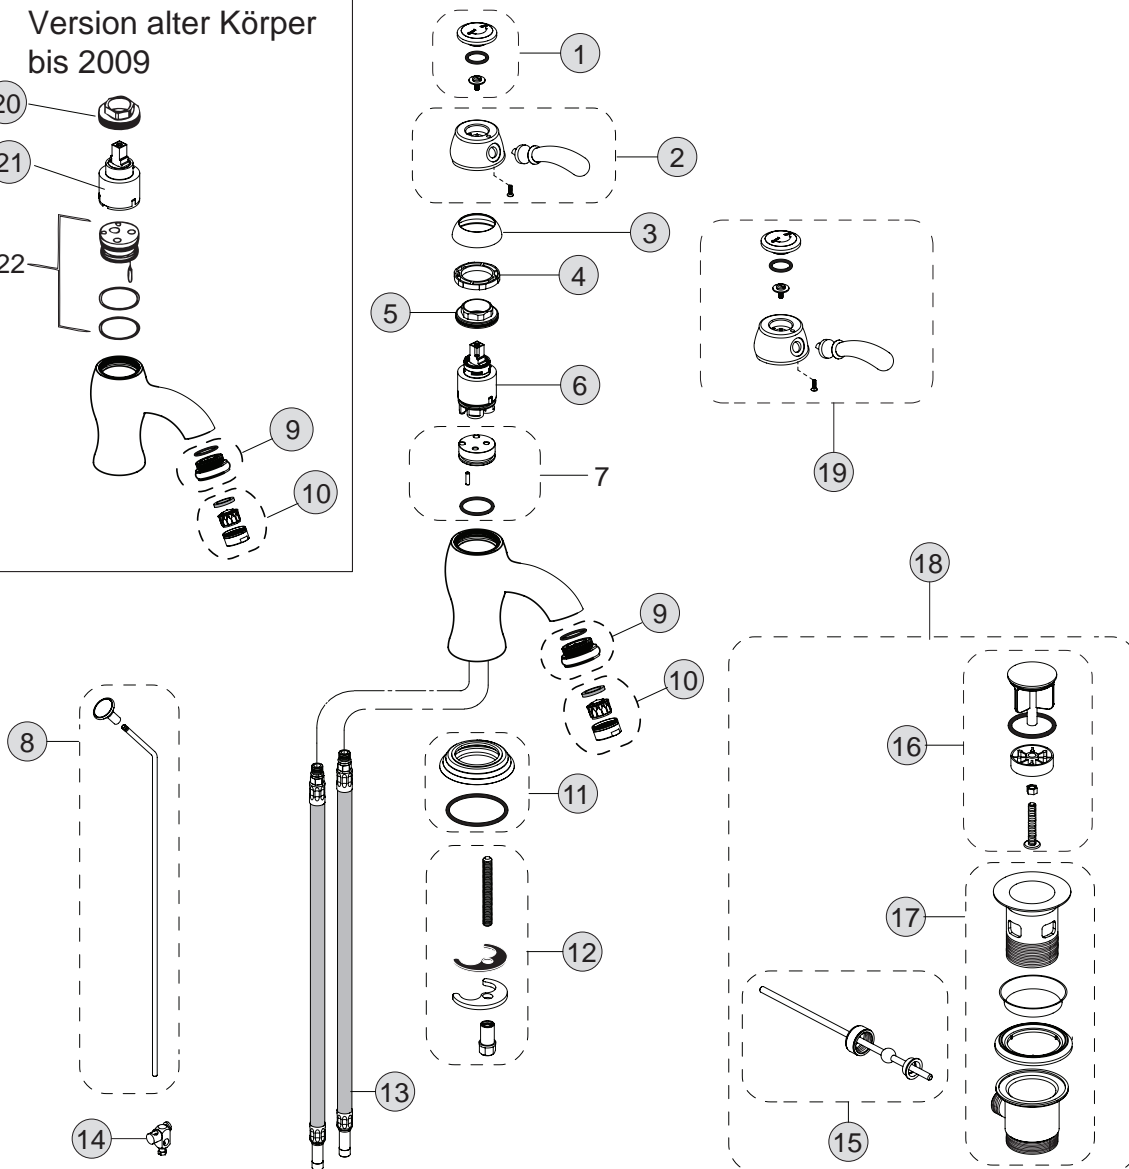

Oberflächen

- AA Chrom
- A9 Edelmessing
- F2 Chrom/Edelmessing

Produkt

Einhebel-Waschtischbatterie

Artikel-Nr.

H2363..

Durchfluss bei 3 bar

Pos.	Bezeichnung	Bestell-Nummer	Liefermenge
1	Deckel mit chaud-froid	H960455..	1 Set
2	Griff mit Kappe komplett	H960465..	1 Set
3	Glocke	H960466..	1 St.
4	Klemmring	H960467NU	1 Set
5	Spannscheibe ab 2009	H961888NU	1 St.
6	Kartusche Ø35 m. Tempst.	H960887NU	1 St.
7	Einsatz / Kartuschenaufnahme		
8	Zugstange komplett	H960473..	1 St.
9	Mundstück M24x1	H960474..	1 St.
10	Luftsprudler komplett -A-	H960108..	1 Set
11	Rosette / Sockelring komplett	H960470..	1 Set
12	Befestigungs-Set komplett	H960471NU	1 Set
13	Flexschlauch M10x1	H960472NU	1 St.
14	Klemmstück	H960103..	1 St.
15	Plungerstange	H960102..	1 St.
16	Exzenterstopfen	H960100..	1 St.
17	Exzenter ohne Stopfen	H960101..	1 St.
18	Ab- und Überlauf komplett	H3699..	1 St.
19	Griff komplett (Pos. 1+2)	H961437..	1 St.
20	Spannscheibe alte Version	H960403NU	1 St.
21	Kartusche alte Version	H960468NU	1 St.
22	Einsatzstück alte Version		