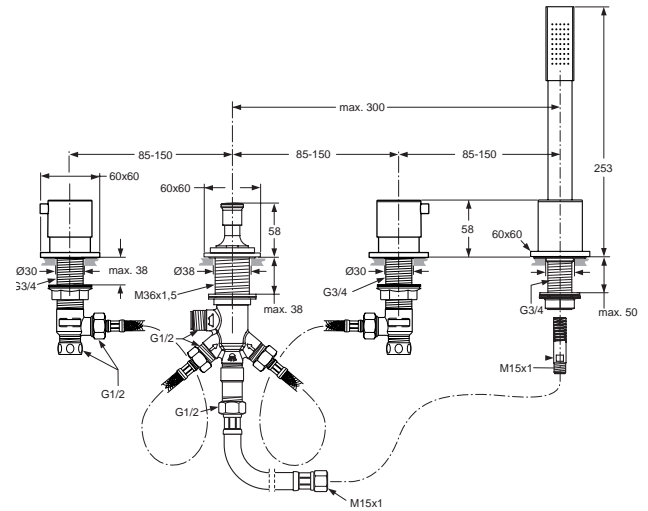

Baujahr:

TeDo-SP-2015-03-16