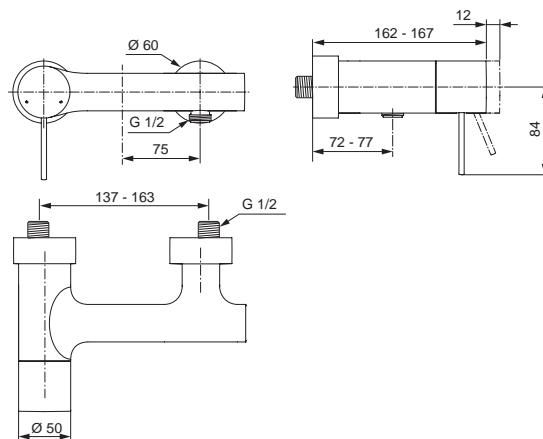

Oberflächen

AA Chrom

Produkt

AP-Einhebel-Brausebatterie

Artikel-Nr.

H4552AA

Durchfluss bei 3 bar

39 Liter