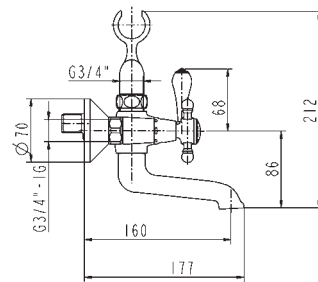

Pos.	Bezeichnung	Bestell-Nummer	Liefermenge
1	Deckel mit chaud-froid	H960455..	1 Set
2	Griff mit Kappe komplett	H960465..	1 Set
3	Glocke	H960466..	1 St.
4	Klemmring	H960467NU	1 Set
5	Spannscheibe	H960403NU	1 St.
6	Kartusche Ø35	H960094NU	1 St.
7	Umschaltung kpl.	H960659..	1 St.
8	Mundstück Ausl. + O-Ring	H961418..	1 St.
9	Luftsprudler komplett M28x1	H960566..	1 St.
10	Überwurfmutter G3/4		
11	Sitzstück + O-Ring	H961414NU	1 Set
12	Rosette	H961413..	1 St.
13	S-Anschluss mit Geräuschdämpfer, ohne Rosette	H960938AT	1 Set
14	Fiberring	A961139NU	2 St.
15	Griff komplett Pos. 1 + Pos. 2	H961437..	1 St.