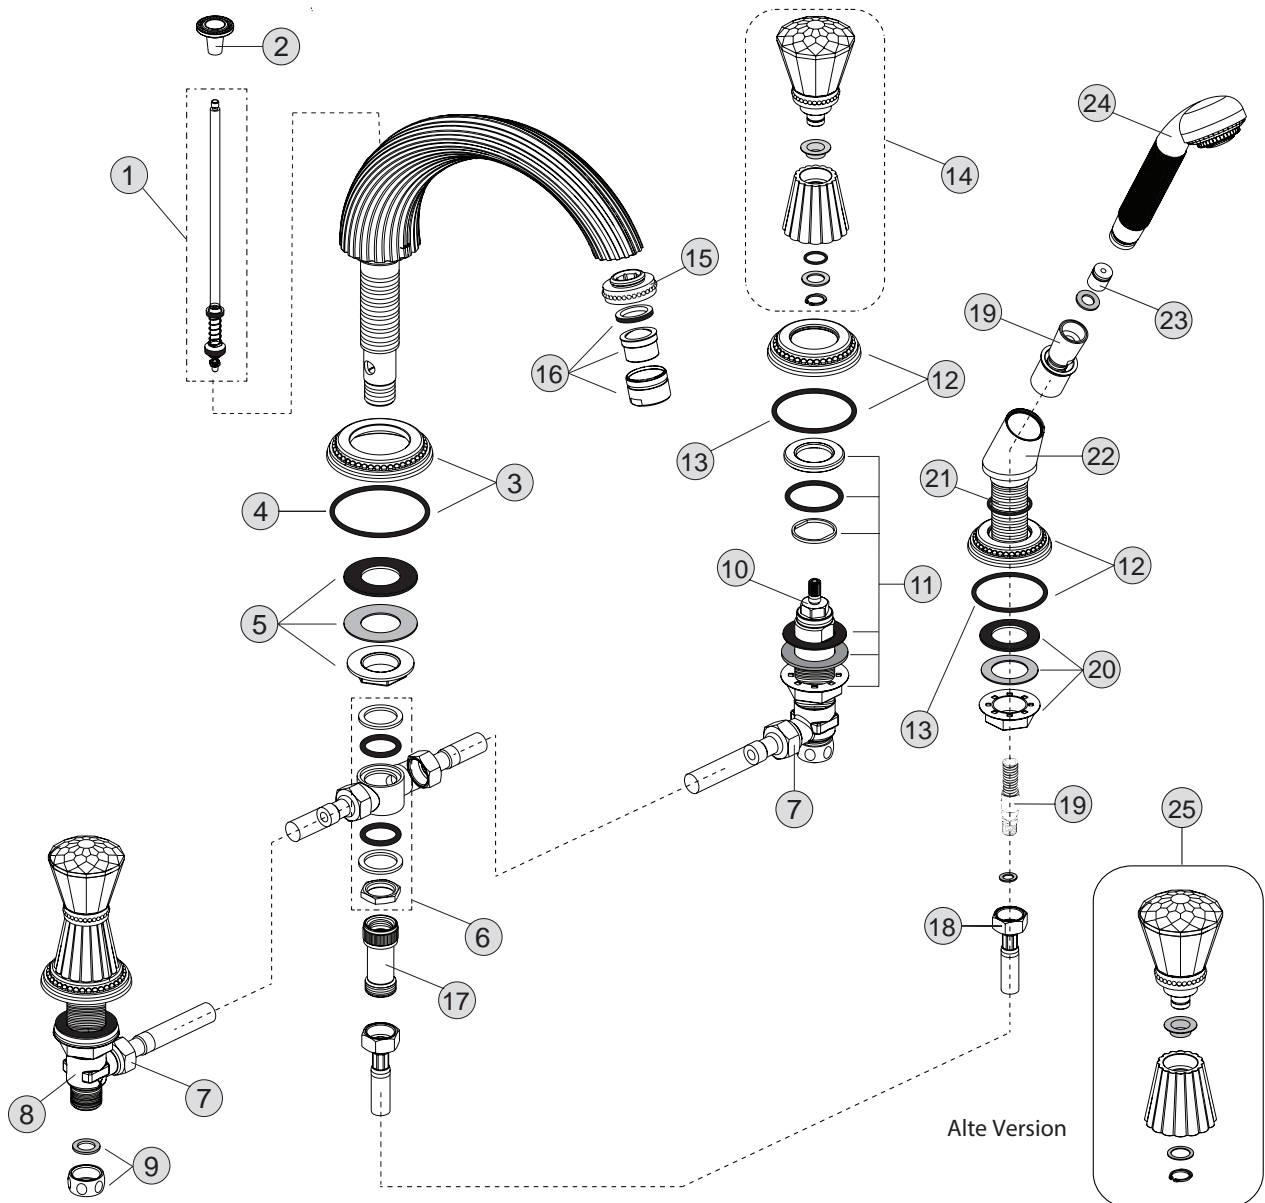

Oberflächen

A4 Gold

Produkt

Vierloch-Wannenrandbatterie

Artikel-Nr.

H3166A4

Durchfluss bei 3 bar

Pos.	Bezeichnung	Bestell-Nummer	Liefermenge
1	Umschaltspindel komplett	H960191A4	1 Set
2	Zugknopf	H960757A4	1 St.
3	Rosette / Sockel m. O-Ring	H960947A4	1 St.
4	O - Ring Ø62 x 3	H960948NU	1 St.
5	Befestigungs-Set G3/4	H960293NU	1 Set
6	Mischbrücke komplett / T-Stück	H960128NU	1 St.
7	Flexschlauch G1/2 x 500 lang	H960312NU	1 St.
8	Ventilgehäuse G1/2	H960125NU	1 St.
9	Überwurfmutter m. Dichtung	H960013AT	1 St.
10	Oberteil-Kartusche G1/2	H960104NU	1 St.
11	Befestigung komplett Seitenventil	H960380NU	1 Set
12	Rosette / Sockel Ø62	H960965A4	1 St.
13	O - Ring Ø50 x 3	H960966NU	1 St.
14	Griff komplett Kristallknopf neue Version ab 2012	H961910A4	1 Set
15	Mundstück	H960995A4	1 St.
16	Luftsprudler komplett M28x1	H960316A4	1 St.
17	Rückflussverhinderer M15x1	H960184NU	1 St.
18	Flexschlauch M15x1-G1/2	H960185NU	1 St.
19	Brauseschlauch G1/2 - M15x1	H960440A4	1 St.
20	Befestigungs-Set Brause	H960279NU	1 Set
21	Gewinderohr / Rohrschaft	H960441NU	1 St.
22	Handbrausehalter	H960433A4	1 St.
23	Durchflussbegrenzer 14l/min	H960839NU	1 St.
24	Handbrause komplett	H961347A4	1 St.
25	Griff komplett Kristallknopf alte Version bis 2012	H960967A4	1 Set