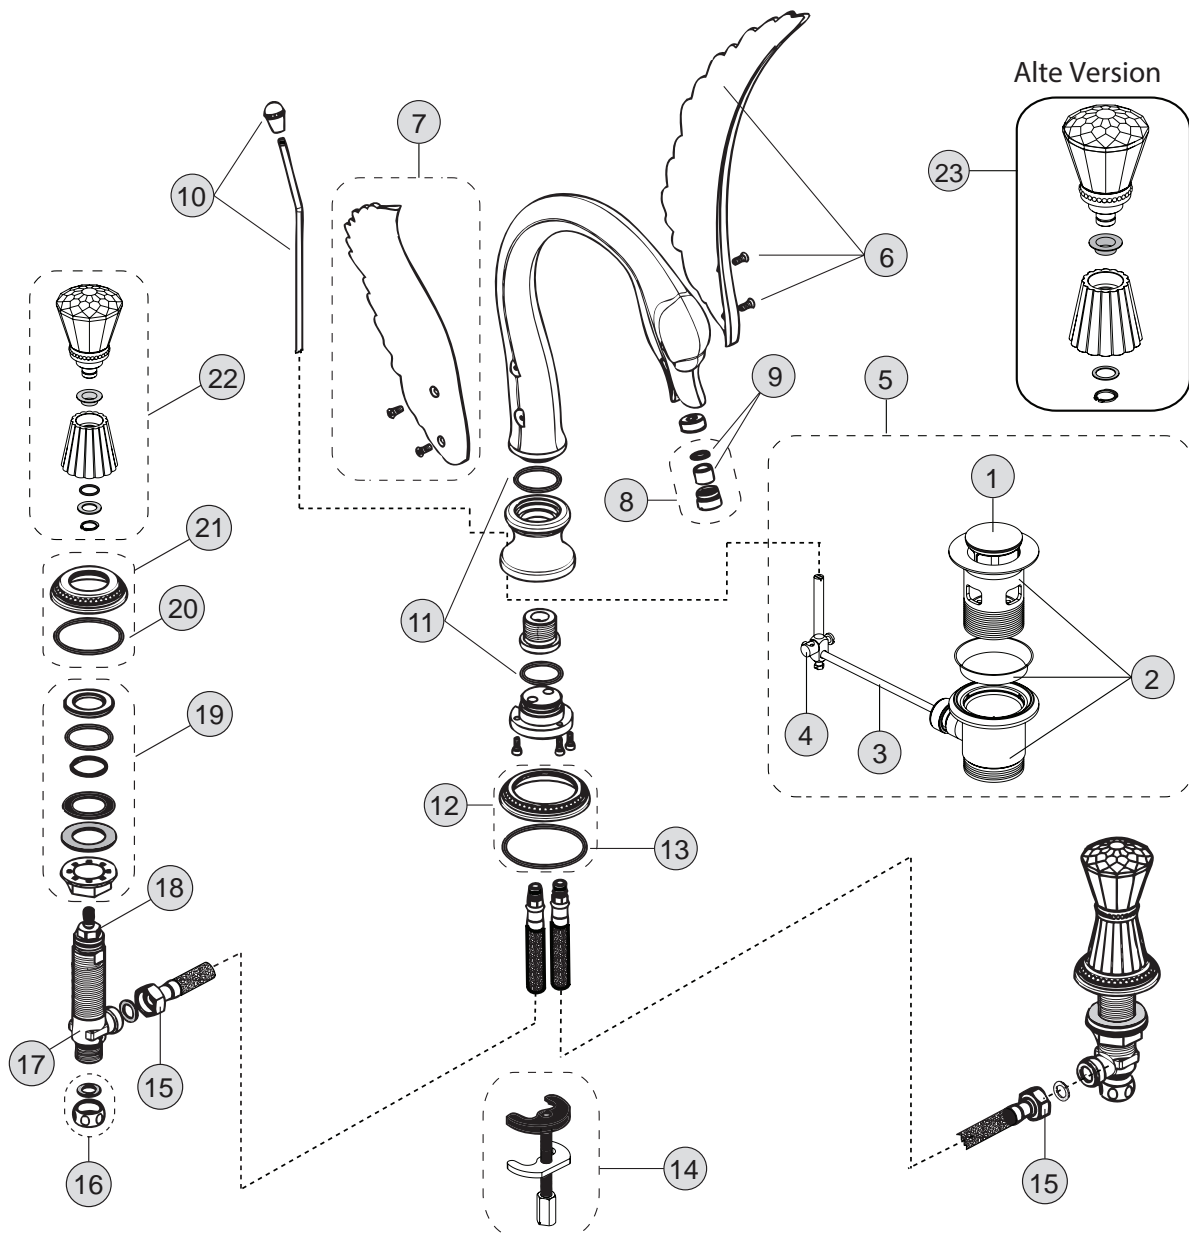

Durchfluss bei 3 bar

Pos.	Bezeichnung	Bestell-Nummer	Liefermenge
1	Exzenterstopfen	H960100A4	1 St.
2	Exzenter ohne Stopfen	H960101A4	1 St.
3	Plungerstange	H960102A4	1 St.
4	Klemmstück	H960103A4	1 St.
5	Ab- und Überlauf komplett	H3699A4	1 St.
6	Flügel m. Schrauben rechts	H960977A4	1 St.
7	Flügel m. Schrauben links	H960978A4	1 St.
8	Luftsprudler komplett	H960975A4	1 St.
9	Luftsprudler-Einsatz + O-Ring	H960974NU	1 St.
10	Zugstange komplett	H960954A4	1 St.
11	O - Ring Set	H960976NU	1 Set
12	Rosette / Sockel m. O-Ring	H960970A4	1 St.
13	O - Ring Ø62 x 3	H960948NU	1 St.
14	Befestigungs-Set M8	H960979NU	1 Set
15	Flexschlauch G1/2-M10x1	H960154NU	1 St.
16	Überwurfmutter m. Dichtung	H960013AT	1 St.
17	Ventilgehäuse G1/2	H960125NU	1 St.
18	Oberteil-Kartusche G1/2	H960104NU	1 St.
19	Befestigung komplett Seitenventil	H960380NU	1 Set
20	O - Ring Ø50 x 3	H960966NU	1 St.
21	Rosette / Sockel Ø62	H960965A4	1 St.
22	Griff komplett Kristallknopf neue Version ab 2012	H961910A4	1 Set
23	Griff komplett Kristallknopf alte Version bis 2012	H960967A4	1 Set