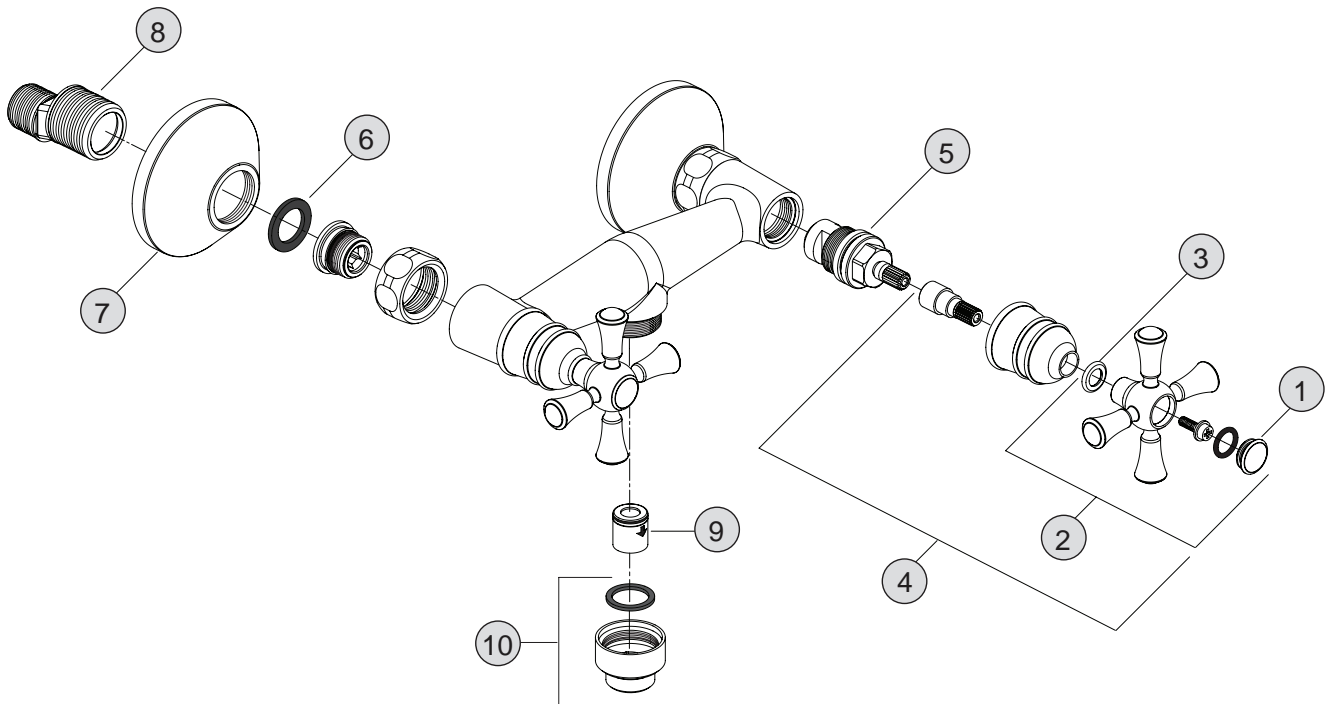

Produkt

AP-Brausebatterie

Artikel-Nr.

H4042..

Durchfluss bei 3 bar