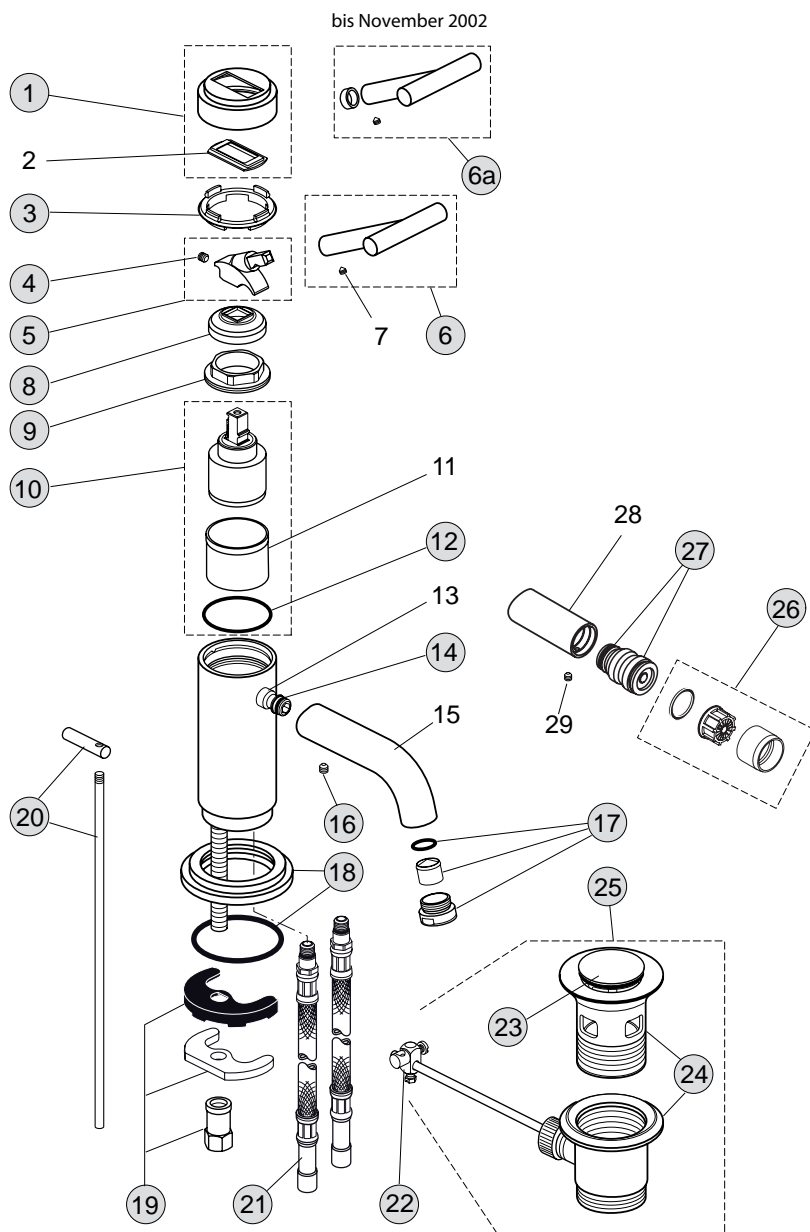

Baujahr:

TeDo-SP-2015-01-26

Oberflächen

AA Chrom

Produkt

Produkt	Artikel-Nr.	Durchfluss bei 3 bar
Einhebel-Bidetatterie	H2441AA	
Einhebel-Bidetatterie ohne Ablaufgarnitur	L4043AA	

Pos.	Bezeichnung	Bestell-Nummer	Liefermenge
1	Glocke m. Gleitscheibe	H960382AA	1 St.
2	Gleitscheibe		
3	Gleitring	H960155NU	1 St.
4	Gewindestift M5x5 DIN913	A961545NU	1 Set
5	Griffadapter	H960383AA	1 St.
6	Bedienelement komplett (Griff)	H960086AA	1 St.
6a	Bedienelement alt > 2002 (Pos. 6 verwenden)		1 St.
7	Gewindestift M4 x 4 DIN914		
8	Membrane (Abdecksch.)	H960007NU	1 St.
9	Spannscheibe M40x1	H960384NU	1 St.
10	Kartusche mit Pos. 11+12	H960385NU	1 Set
11	Kartuschenhülse		
12	O-Ring Ø38 x 2	A961114NU	1 St.
13	Rohraufnahme		
14	O-Ring Ø8 x 1,5	A961118NU	1 St.
15	Auslauf 112 mm		
16	Gewindestift M5x5 DIN916		
17	Luftsprudler komplett	H960386AA	1 St.
18	Rosette mit O-Ring	H960387AA	1 St.
19	Befestigungs-Set	H960092NU	1 St.
20	Zugstange komplett	H960376AA	1 St.
21	Verbindungsschl. M10x1	H960268NU	1 St.
22	Klemmstück	H960103AA	1 St.
23	Exzenterstopfen	H960100AA	1 St.
24	Exzenter ohne Stopfen	H960101AA	1 St.
25	Ab- und Überlauf komplett	H3699AA	1 St.
26	Luftsprudler komplett Bidet	H960567AA	1 St.
27	Kugelgelenk mit O-Ring Ø14 x 1,5	H960391AA	1 St.
28	Auslauf für Bidet		
29	Gewindestift M4x4		