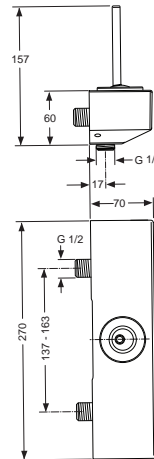

A5341..

Oberflächen

AA Chrom

Produkt

AP-Einhebel-Wannenbatterie
AP-Einhebel-Brausebatterie

Artikel-Nr.

A5340AA
A5341AA

Durchfluss bei 3 bar

36 Liter/14 Liter
32 Liter