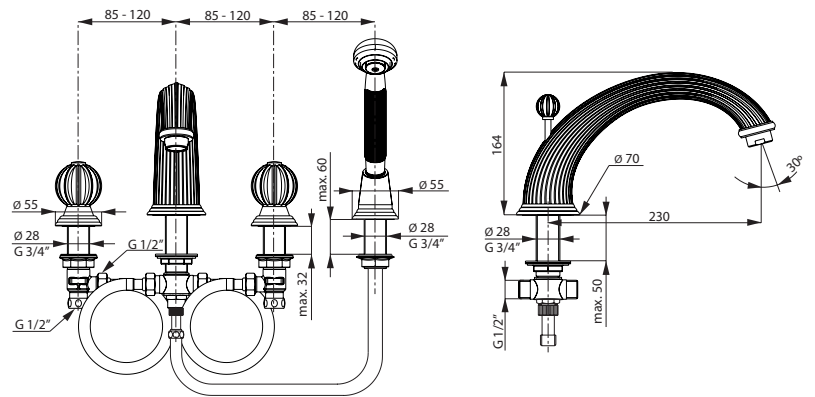

Oberflächen

- A4 Gold
- H3 Chrom/Gold

Produkt

Einloch-Bidetatterie

Artikel-Nr.

H3802..

Durchfluss bei 3 bar

Pos.	Bezeichnung	Bestell-Nummer	Liefermenge
1	Exzenterstopfen	H960100..	1 St.
2	Exzenter ohne Stopfen	H960101..	1 St.
3	Plungerstange	H960102..	1 St.
4	Klemmstück	H960103..	1 St.
5	Befestigungs-Set M28x1,5	H960098NU	1 Set
6	Rosette / Sockelring	H960298..	1 St.
7	Zuflussrohr Ø10 komplett	H960806..	1 St.
8	Oberteil-Kartusche G1/2	H960104NU	1 St.
9	Knopf / Armaturengriff	H960112..	1 Set
10	Zugknopf	H960751..	1 St.
11	Zugstange	H960750..	1 St.
12	Griffkappe	H960616..	1 St.
13	Luftsprudler komplett M22x1	H960114..	1 St.
14	Hülse mit Kugelgelenk M22x1 und Dichtung	H960120..	1 Set
15	Ab- und Überlauf komplett	H3699..	1 St.