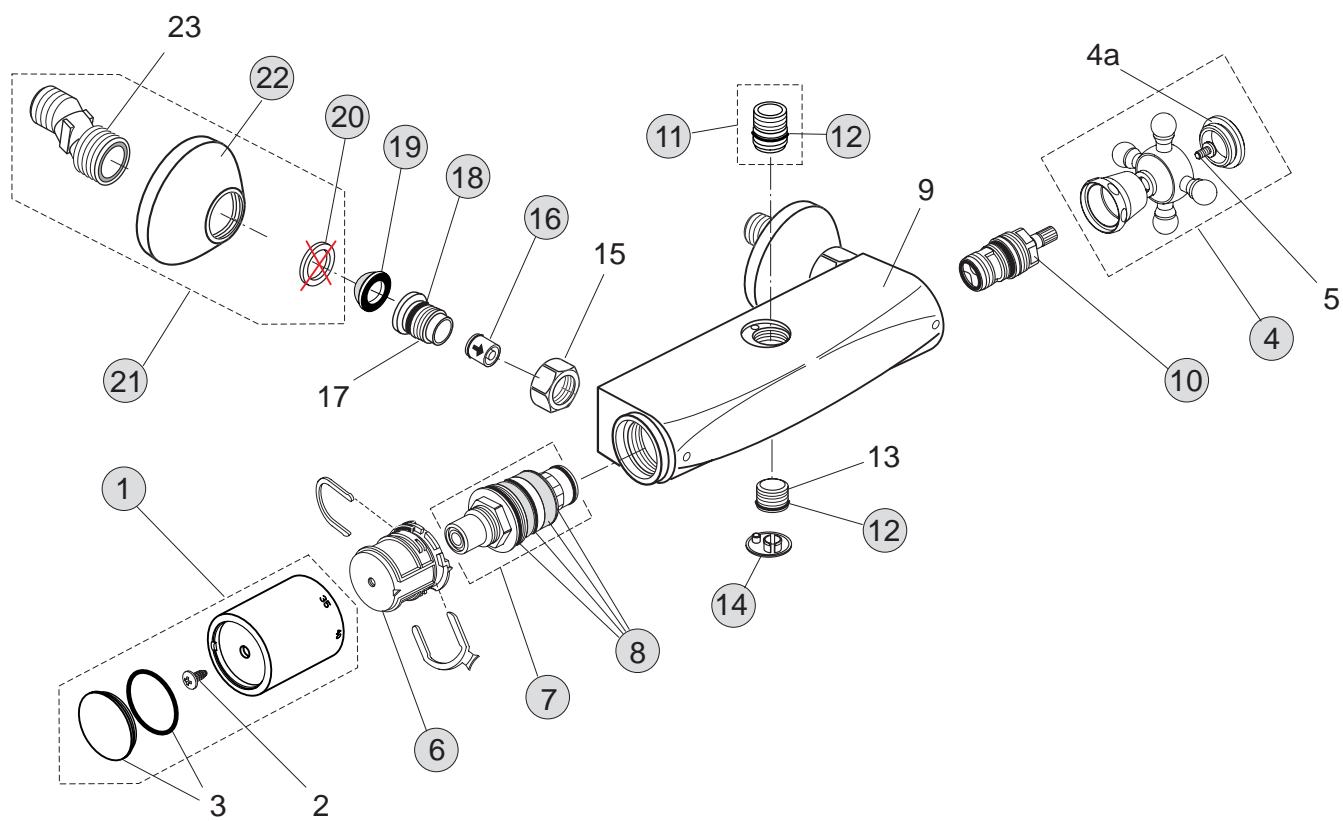

Oberflächen

- AA Chrom
- A9 Edelmessing
- F2 Chrom/Edelmessing

Produkt	Artikel-Nr.	Durchfluss bei 3 bar
AP-Brausethermostat	H2378..	24 Liter