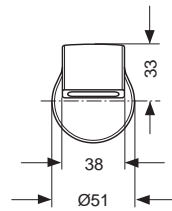

Oberflächen

AA Chrom

Produkt

Wandauslauf

Artikel-Nr.

A5345AA

Durchfluss bei 3 bar