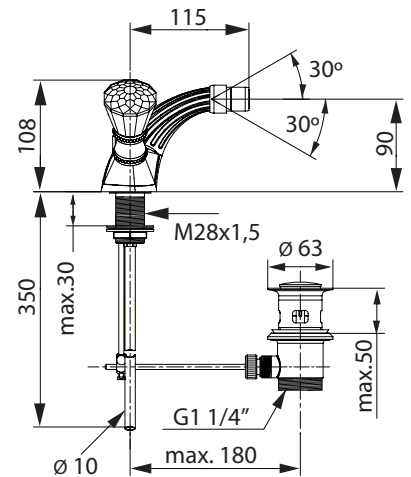

Oberflächen

A4 Gold

Produkt

Eckventil G1/2

Artikel-Nr.

H3168A4

Durchfluss bei 3 bar

Pos.	Bezeichnung	Bestell-Nummer	Liefermenge
1	Überwurfmutter komplett	H960563A4	1 Set
2	Griff komplett Kristallknopf neue Version ab 2012	H961912A4	1 St.
3	Oberteil-Kartusche G1/2 rechtsschließend	H960104NU	1 St.
4	Rosette mit O-Ring	H961580A4	1 St.
5	Griff komplett Kristallknopf alte Version bis 2012	H961579A4	1 St.