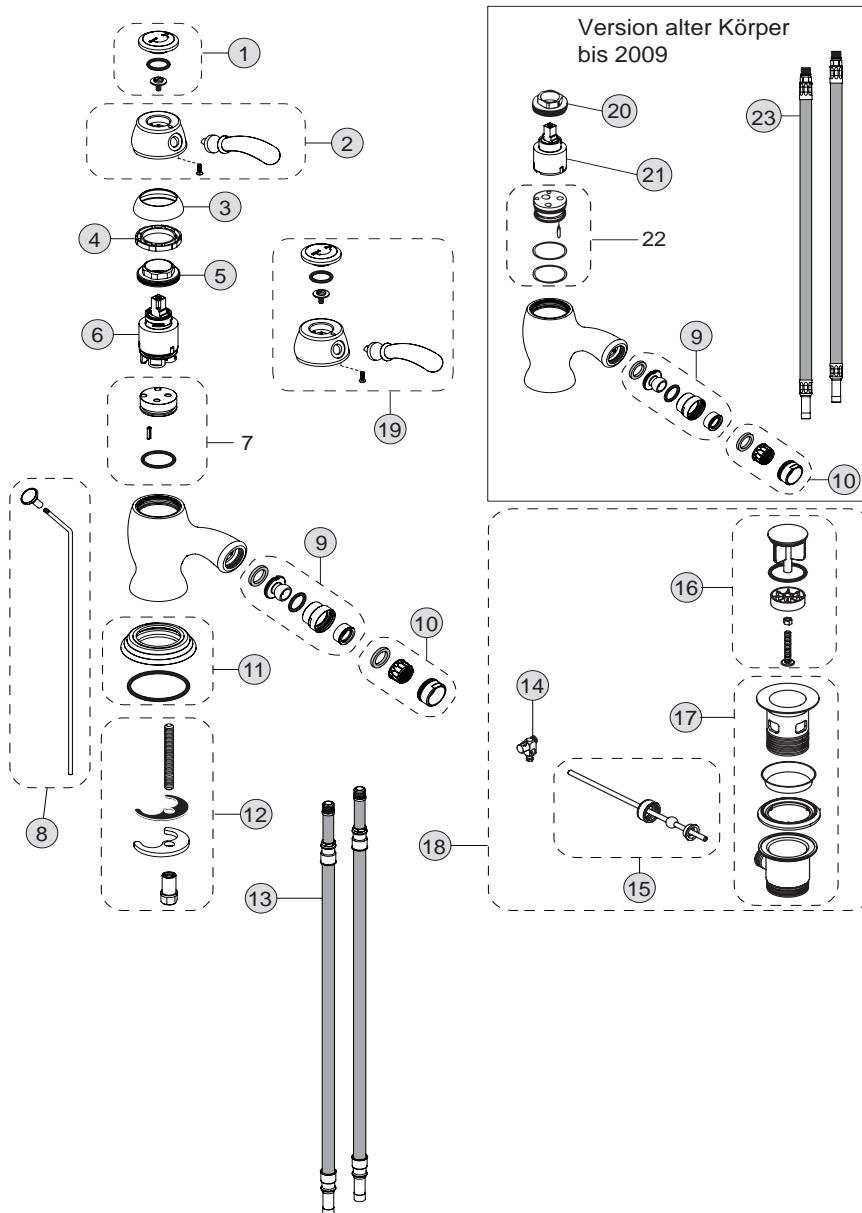

Oberflächen

- AA Chrom
- A9 Edelmessing
- F2 Chrom/Edelmessing

Produkt

Artikel-Nr.

Durchfluss bei 3 bar

Einhebel-Bidetatterie

H2365..

Pos.	Bezeichnung	Bestell-Nummer	Liefermenge
1	Deckel mit chaud-froid	H960455..	1 Set
2	Griff mit Kappe komplett	H960465..	1 Set
3	Glocke	H960466..	1 St.
4	Klemmring	H960467NU	1 Set
5	Spannscheibe ab 2009	H961888NU	1 St.
6	Kartusche Ø35 m. Tempst.	H960887NU	1 St.
7	Einsatz / Kartuschenaufnahme		
8	Zugstange komplett	H960473..	1 St.
9	Kugelgelenk M24x1	H960122..	1 St.
10	Luftsprudler komplett M24x1	H960108..	1 Set
11	Rosette / Sockelring komplett	H960470..	1 Set
12	Befestigungs-Set komplett	H960471NU	1 St.
13	Flexschlauch M10x1/425lg	H961890NU	1 St.
14	Klemmstück	H960103..	1 St.
15	Plungerstange	H960102..	1 St.
16	Exzenterstopfen	H960100..	1 St.
17	Exzenter ohne Stopfen	H960101..	1 St.
18	Ab- und Überlauf komplett	H3699..	1 St.
19	Griff komplett (Pos. 1+2)	H961437..	1 St.
20	Spannscheibe alte Version	H960403NU	1 St.
21	Kartusche alte Version	H960468NU	1 St.
22	Einsatzstück alte Version		
23	Flexschlauch alte Version	H960472NU	1 St.