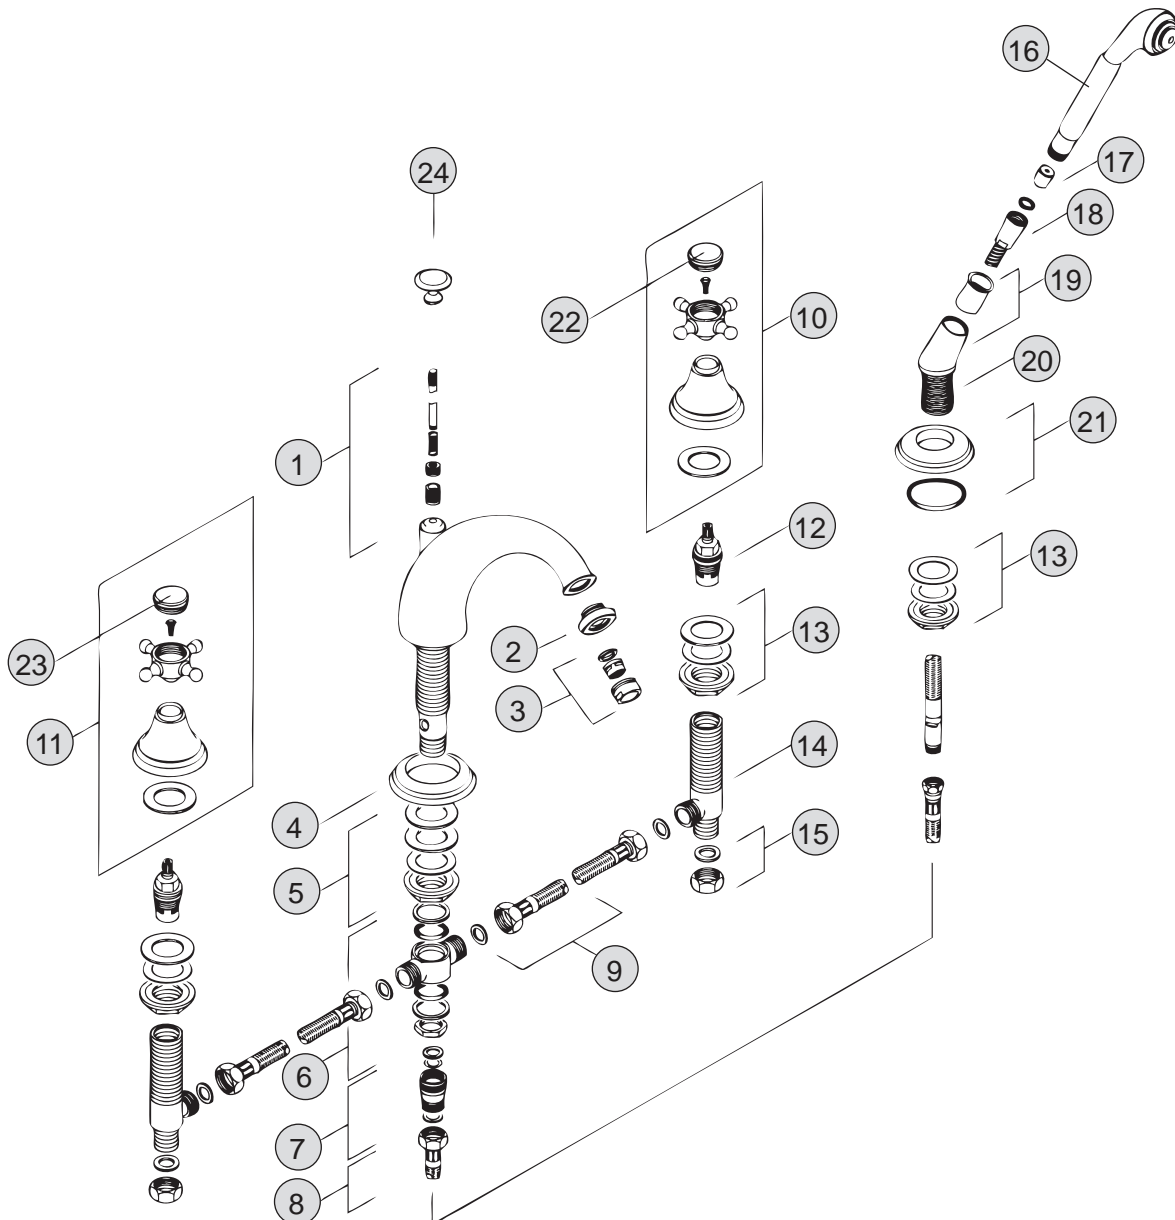

Pos.	Bezeichnung	Bestell-Nummer	Liefermenge
1	Zugstange komplett	H960315..	1 St.
2	Mundstück Auslauf	H961419..	1 St.
3	Luftsprudler komplett M28x1	H960316..	1 St.
4	Rosette + Dichtung	H960141..	1 St.
5	Befestigungs-Set Auslauf	H960293NU	1 Set
6	Mischbrücke / T-Stück	H960128NU	1 St.
7	Rückflussverhinderer	H960184NU	1 St.
8	Flexschlauch G1/2-M15x1x600	H960185NU	1 St.
9	Flexschlauch G1/2-G1/2x520 lang	H960312NU	1 St.
10	Kreuzgriff komplett m. Rosette und Aufdruck froid	H960135..	1 Set
11	Kreuzgriff komplett m. Rosette und Aufdruck chaud	H960134..	1 Set
12	Oberteil-Kartusche G1/2	H960104NU	1 St.
13	Befestigungs-Set G3/4	H960279NU	1 St.
14	Seitenventil-Körper G1/2	H960125NU	1 St.
15	Überwurfmutter komplett G1/2	H960013AT	1 St.
16	Handbrause Classic	H3085..	1 St.
17	Durchflussbegrenzer	H960082NU	1 St.
18	Brauseschlauch G1/2-M15x1	H960440..	1 St.
19	Handbrausehalter	H960433..	1 St.
20	Rohrschaft G3/4	H960441NU	1 St.
21	Rosette Brausehalter	H960477..	1 St.
22	Deckel m. Aufdruck froid	H960518..	1 Set
23	Deckel m. Aufdruck chaud	H960519..	1 Set
24	Zugknopf	H960860..	1 St.