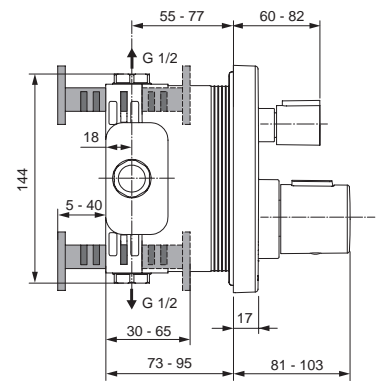

Oberflächen

AA Chrom

Produkt

UP-Einzel-Thermostatbatterie G1/2

Unterputzkörper EASY-Box

Artikel-Nr.

H4559AA

A1000NU

Durchfluss bei 3 bar

29 Liter