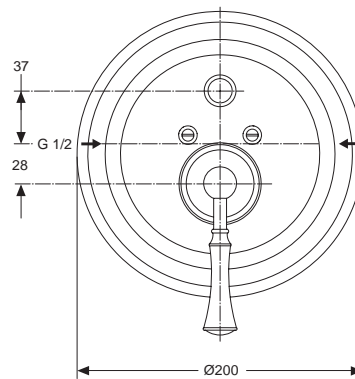

Oberflächen

- AA Chrom
- F6 Antik Nickel

Produkt

UP-Einhebel-Wannenbatterie
 Unterputzkörper EASY-Box

Artikel-Nr.

A5475..
 A1000NU

Durchfluss bei 3 bar

25,5 Liter/23,5 Liter