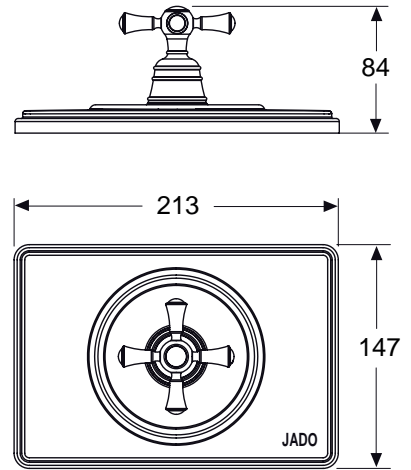

Oberflächen

- AA Chrom
- F6 Antik Nickel

Produkt

WC-Armatur

Artikel-Nr.

H4019..

Durchfluss bei 3 bar