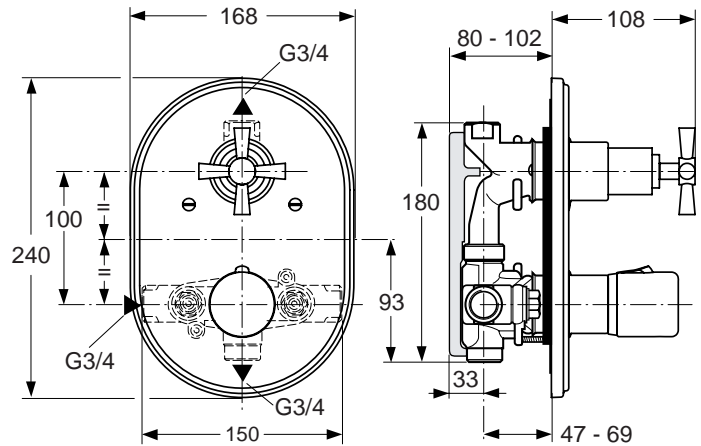

Oberflächen

AA Chrom

Produkt

UP-Thermostatbatterie G3/4

Unterputzkörper G3/4

Artikel-Nr.

H2578AA

A3143NU

Durchfluss bei 3 bar