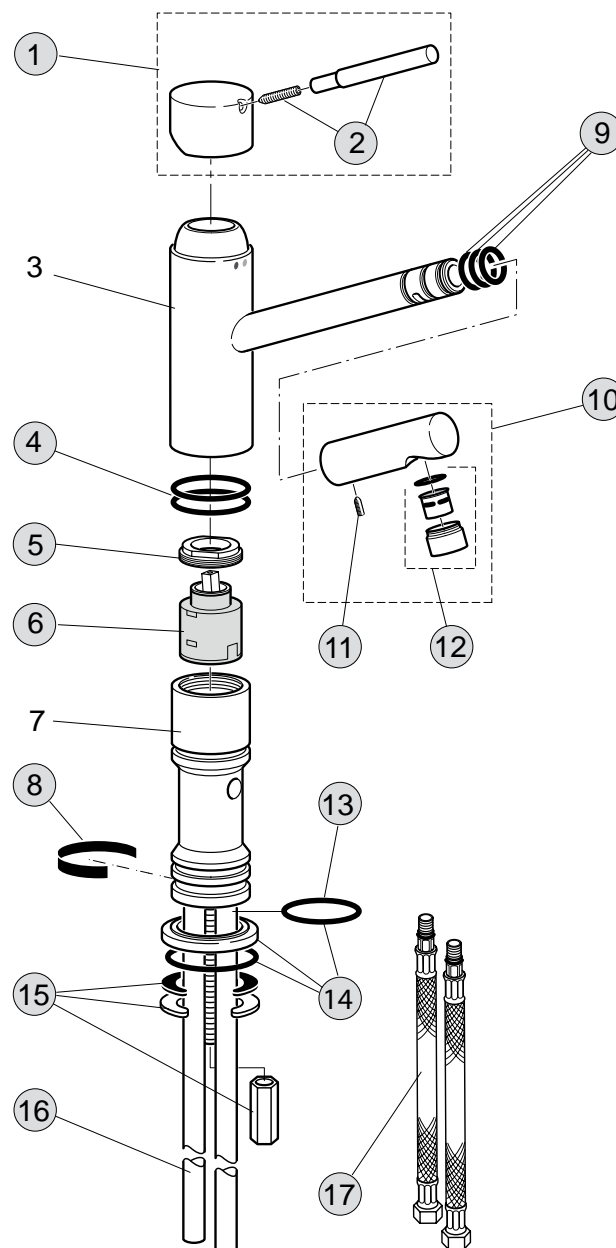

Durchfluss bei 3 bar

Pos.	Bezeichnung	Bestell-Nummer	Liefermenge
1	Handgriff mit Griffhebel mit JADO Logo	A860472AA	1 St.
2	Griffhebel f. Griff 82mm	F960005AA	1 St.
3	Gehäuse		
4	O-Ring Ø 32,2 x 3	F960013NU	2 St.
	O-Ring Ø 32,8 x 3,05	F960460NU	2 St.
5	Gewinding M37 x 1	F960112NU	1 St.
6	Kartusche komplett	A960567NU	1 St.
7	Innenkörper		
8	Clip	F960024NU	1 St.
9	O - Ring Ø 15,3 x 2,4	F960011NU	10 St.
10	Auslaufendstück komplett	F960221AA	1 St.
11	Gewindestift M4x4 DIN913	F960729NU	1 St.
12	Luftsprudler komplett 2,2 gpm	F960224AA	1 St.
13	Dichtring Ø 40/35 x 1,5	F960185NU	1 St.
14	Rosette komplett + O-Ring	F960173AA	1 St.
15	Befestigungs - Set M8	F960217NU	1 St.
16	Kupferrohr verchromt	F960211AA	1 St.
	Kupferrohr roh	F960211NU	1 St.
17	Flex. Schlauch G3/8 - M10x1	A963305NU	1 St.