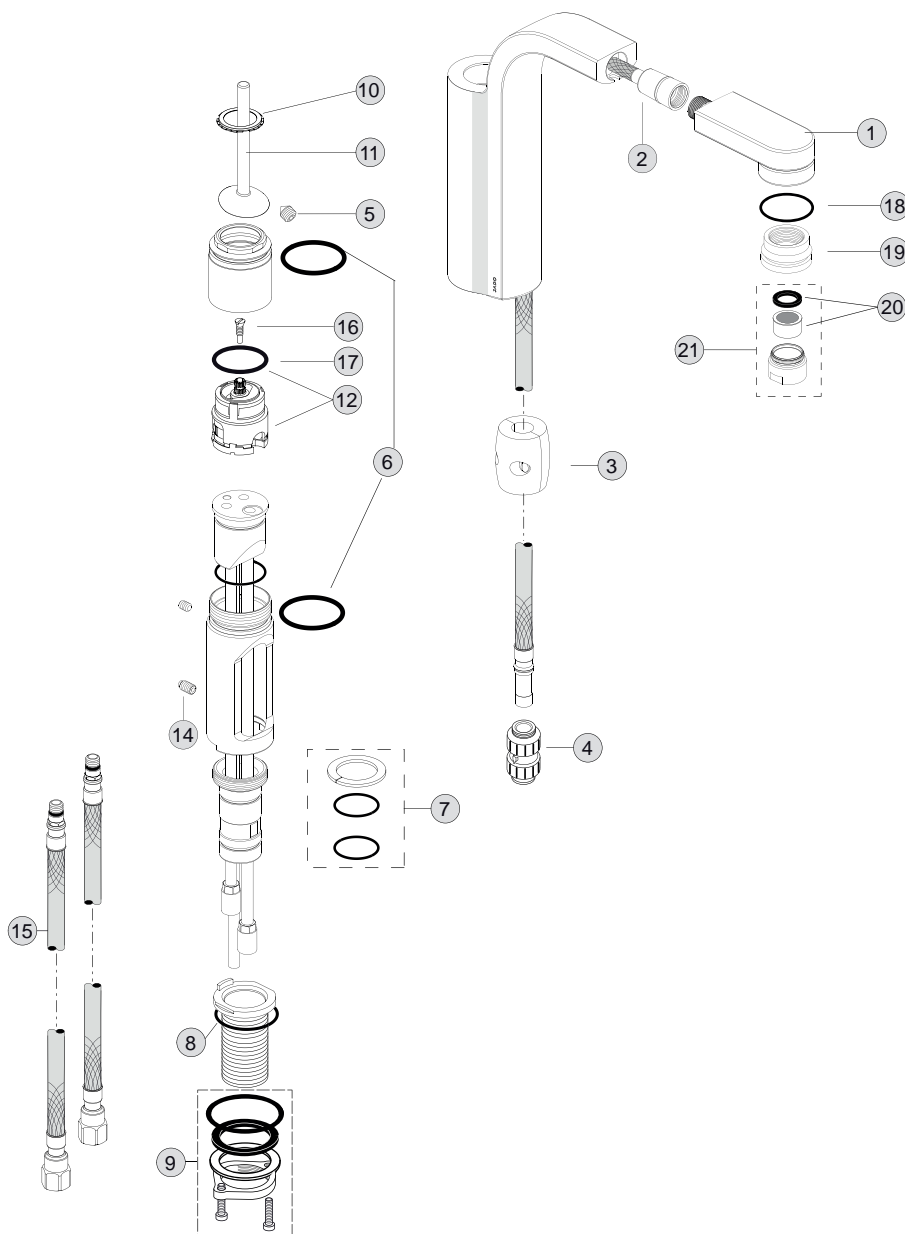

Oberflächen

AA Chrom

Produkt

Einhebel-Küchenarmatur

Artikel-Nr.

H3139AA

Durchfluss bei 3 bar

Pos.	Bezeichnung	Bestell-Nummer	Liefermenge
1	Handbrause komplett	H962203AA	1 St.
2	Brauseschlauch G 3/8 x 1250mm	H962204NU	1 St.
3	Gewicht komplett	H961234NU	1 St.
4	Schnellverbindung	H962205NU	1 St.
5	Gewindestift	A860603NU	1 St.
6	O-Ring-Set	H962197NU	1 Set
7	Dichtungsset	H962198NU	1 Set
8	O-Ring 37 x 3	A961243NU	1 St.
9	Befestigungsset	A960263NU	1 Set
10	Dichtung	A860601NU	1 St.
11	Griff	A860602AA	1 St.
12	Kartusche MP Joy Stick	A860606NU	1 St.
14	Befestigungsschraube	H962201NU	1 St.
15	Flex. Schlauch	H962200NU	1 St.
16	Stützschraube	A860605NU	1 St.
17	O-Ring 34,59 x 2,62 mm	A860604NU	1 St.
18	O-Ring 28 x 2 mm	A963994NU	1 St.
19	Adapter für Luftsprudler	A961244AA	1 St.
20	Siebeinsatz + Dichtung		
21	Neop. Casc. M24 x 1 -B-	A963907AA	1 St.