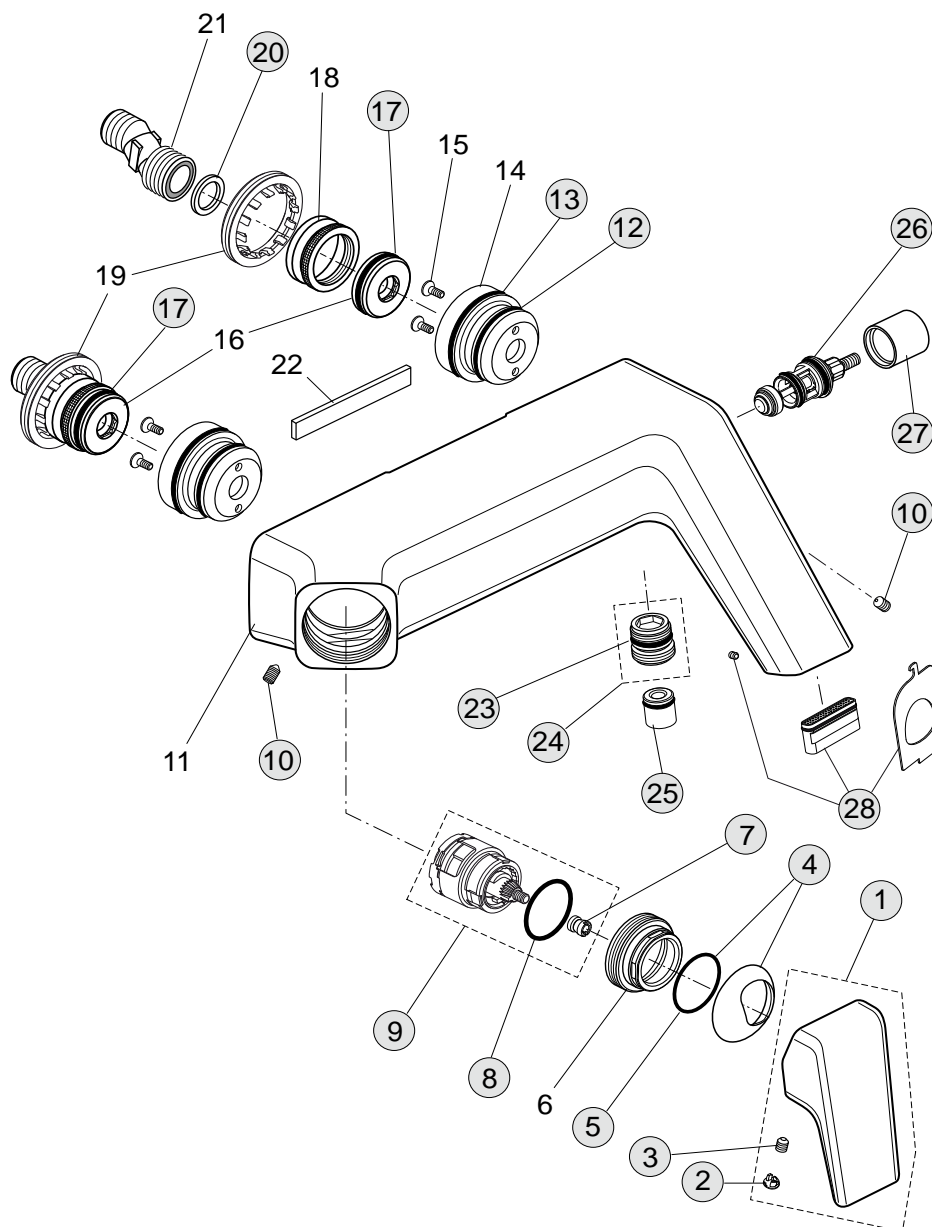

Pos.	Bezeichnung	Bestell-Nummer	Liefermenge
1	Griffhebel komplett mit Rot/Blau Markierung	F960853AA	1 St.
2	Verschlusskappe Chrom	B960473AA	1 St.
3	Gewindestift M5x6 DIN 914	A860603NU	1 St.
4	Abdeckkappe mit O-Ring	F960874AA	1 St.
5	O-Ring Ø28,3x1,78	A961667NU	2 St.
6	Gewinding M43x1,5		
7	Griffmutter M6	A963372NU	1 St.
8	O-Ring Ø35x3,2	A962715NU	1 St.
9	Multiport-Kartusche komplett	A962716NU	1 St.
10	Gewindestift M6x10 DIN914	A962857NU	1 St.
11	Armaturenkörper Wanne		
12	O-Ring Ø34x2	A960183NU	2 St.
13	O-Ring Ø40x2	A962686NU	1 St.
14	Adapter für S-Anschluss		
15	Senkschraube M4x10		
16	Überwurfmutter G3/4		
17	O-Ring Ø28x3	A960071NU	2 St.
18	Verbindungsmutter G3/4		
19	Kunststoff-Ring für Rosette		
20	Siebeinsatz	A962595NU	2 St.
21	S-Anschluss		
22	Dichtgummi		
23	O-Ring Ø17x2	A961810NU	2 St.
24	Abgangsnippel G1/2 komplett	A963651NU	1 St.
25	Rückflussverhinderer DW15	A962594NU	2 St.
26	Umschaltung komplett mit Pos. 27	A960127AA	1 St.
27	Zugknopf	A860643AA	1 St.
28	Strahlregler komplett	F960862NU	1 Set