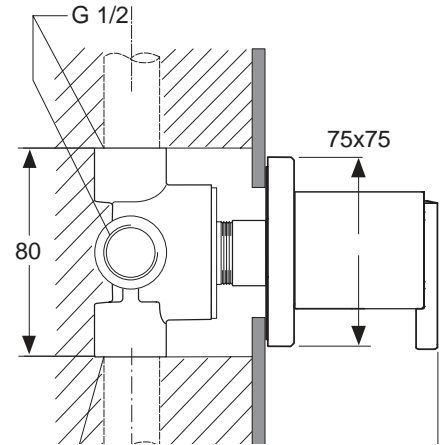

Oberflächen

AA Chrom

Produkt

Mehrwegeventil 3/2 und 4/3
Unterputzkörper 3/2
Unterputzkörper 4/3

Artikel-Nr.

H2100AA
A3137NU
A3136NU

Durchfluss bei 3 bar