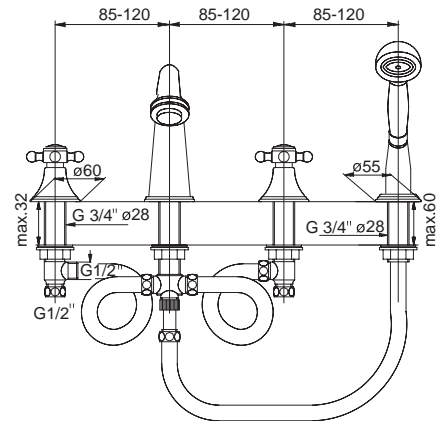

Oberflächen

- AA Chrom
- A9 Edelmessing
- F2 Chrom/Edelmessing

Produkt

Dreiloch-Wannenrandbatterie

Artikel-Nr.

H2374..

Durchfluss bei 3 bar

Pos.	Bezeichnung	Bestell-Nummer	Liefermenge
1	Zugknopf bis 2005	H961638..	1 St.
2	Befestigungshülse	H960784..	1 St.
3	Rosette + Dichtung	H961503..	1 St.
4	Befestigungs-Set Umschaltung	H961502NU	1 Set
5	Umschaltung komplett bis 2005	H960252..	1 St.
6	Umschaltkörper alt - bis 2005		
7	Flexschlauch G1/2 x G1/2x520	H960312NU	1 St.
8	Rückflussverhinderer	H960184..	1 St.
9	Flexschlauch G1/2/M15x1x600	H960312NU	1 St.
10	Anschluss m. Quetschverschluss	H960264NU	1 Set
11	Befestigungs- Set komplett G1	H960657NU	1 Set
12	Rosette + Dichtung	H960458..	1 St.
13	Batteriekörper / Kartuschenaufnahme		
14	Blende f. Batteriekörper	H960475..	1 St.
15	Kartusche Ø40	H960236NU	1 St.
16	Spannscheibe	H962081NU	1 St.
17	Gleitring	H960155NU	1 St.
18	Glocke	H960453..	1 St.
19	Griff mit Kappe komplett	H960454..	1 St.
20	Deckel mit chaud - froid	H960455..	1 St.
21	Befestigungs-Set Brause	H960129NU	1 Set
22	Rosette Brausehalter	H960477..	1 St.
23	Brauseschlauch G1/2-M15x1	H960440..	1 St.
24	Rohrschaft G3/4	H960441NU	1 St.
25	Handbrausehalter	H960433..	1 St.
26	Handbrause Classic	H3085..	1 St.
27	Durchflussbegrenzer	H960082NU	1 St.
28	Zugknopf	H961676..	1 St.
29	Befestigungshülse	H960990..	1 St.
30	Rosette m. O-Ring	H961423..	1 St.
31	Befestigungs-Set Umschaltung	H960988NU	1 Set
32	Umschaltung komplett	H960987NU	1 St.
33	Griff komplett Pos. 19 + 20	H961440..	1 St.