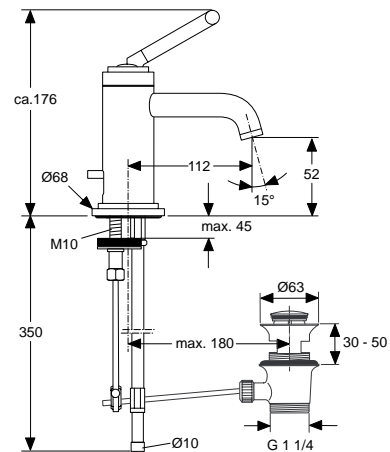

Baujahr:

TeDo-SP-2015-01-26

H2432..
L4042..

Oberflächen

AA Chrom

Produkt

Einhebel-Waschtischbatterie

Einhebel-Waschtischbatterie ohne Ablaufgarnitur

Artikel-Nr.

H2432AA

L4042AA

Durchfluss bei 3 bar