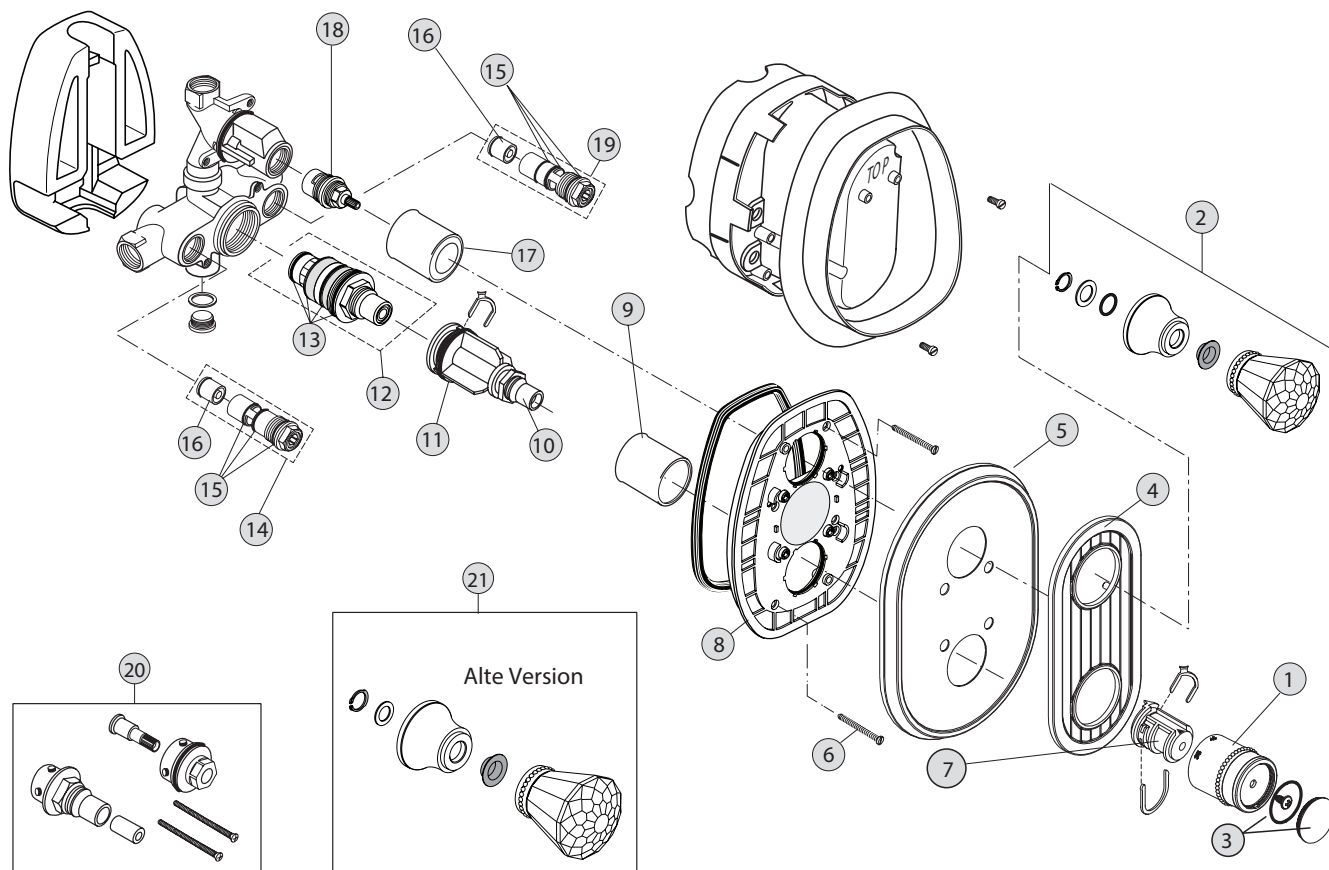

Durchfluss bei 3 bar

A3141NU