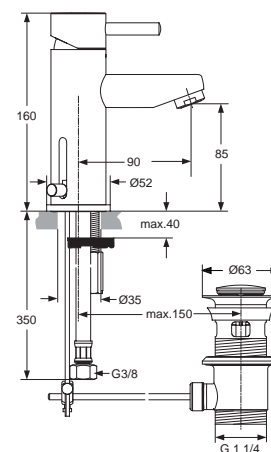

Baujahr:

TeDo-SP-2015-03-09