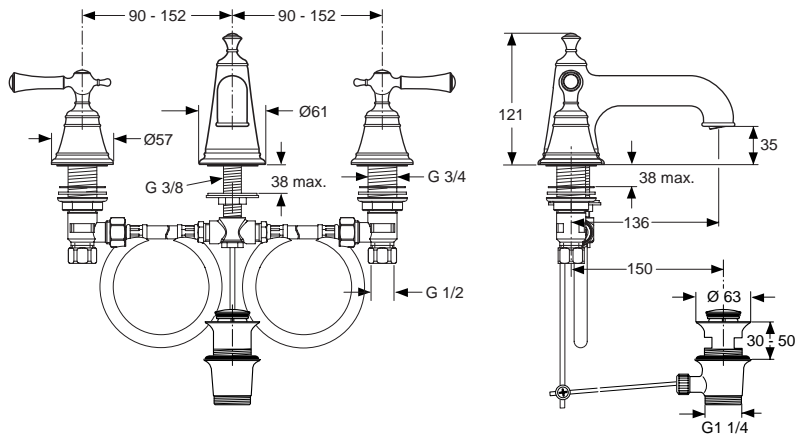

Oberflächen

- AA Chrom
- F6 Antik Nickel

Produkt

Dreiloch-Waschtischbatterie

Artikel-Nr.

A3760..

Durchfluss bei 3 bar

8,5 Liter