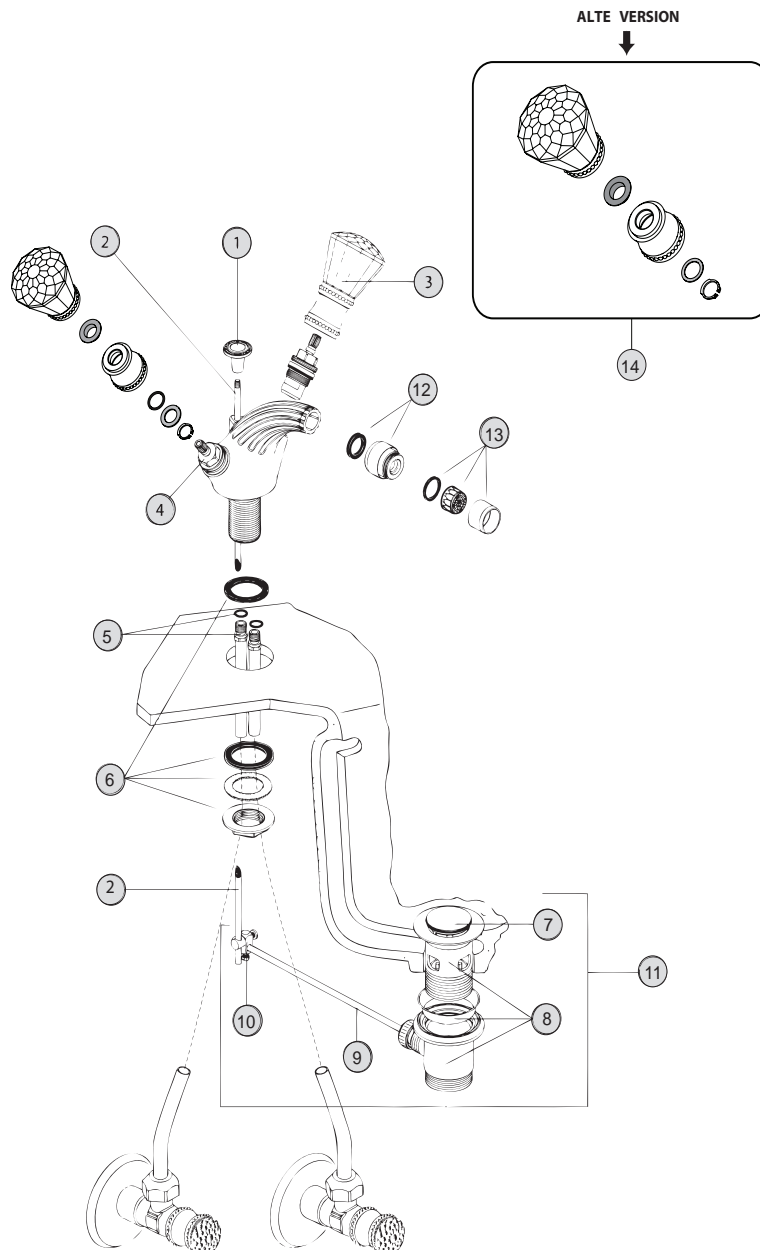

Oberflächen

A4 Gold

Produkt

Einloch-Bidetatterie

Artikel-Nr.

H3167A4

Durchfluss bei 3 bar

Pos.	Bezeichnung	Bestell-Nummer	Liefermenge
1	Zugknopf	H960757A4	1 St.
2	Zugstange	H960750A4	1 St.
3	Griff komplett Kristallknopf Version ab 2012	H961911A4	1 Set
4	Oberteil-Kartusche G1/2	H960104NU	1 St.
5	Zuflussrohr Ø10 komplett	H960806A4	1 St.
6	Befestigungs-Set M28x1,5	H960098NU	1 Set
7	Exzenterstopfen	H960100A4	1 St.
8	Exzenter ohne Stopfen	H960101A4	1 St.
9	Plungerstange	H960102A4	1 St.
10	Klemmstück	H960103A4	1 St.
11	Ab- und Überlauf komplett	H3699A4	1 St.
12	Hülse mit Kugelgelenk M22x1 und Dichtung	H960120A4	1 Set
13	Luftsprudler komplett M22x1	H960114A4	1 St.
14	Griff komplett Kristallknopf Version bis 2012	H961518A4	1 Set