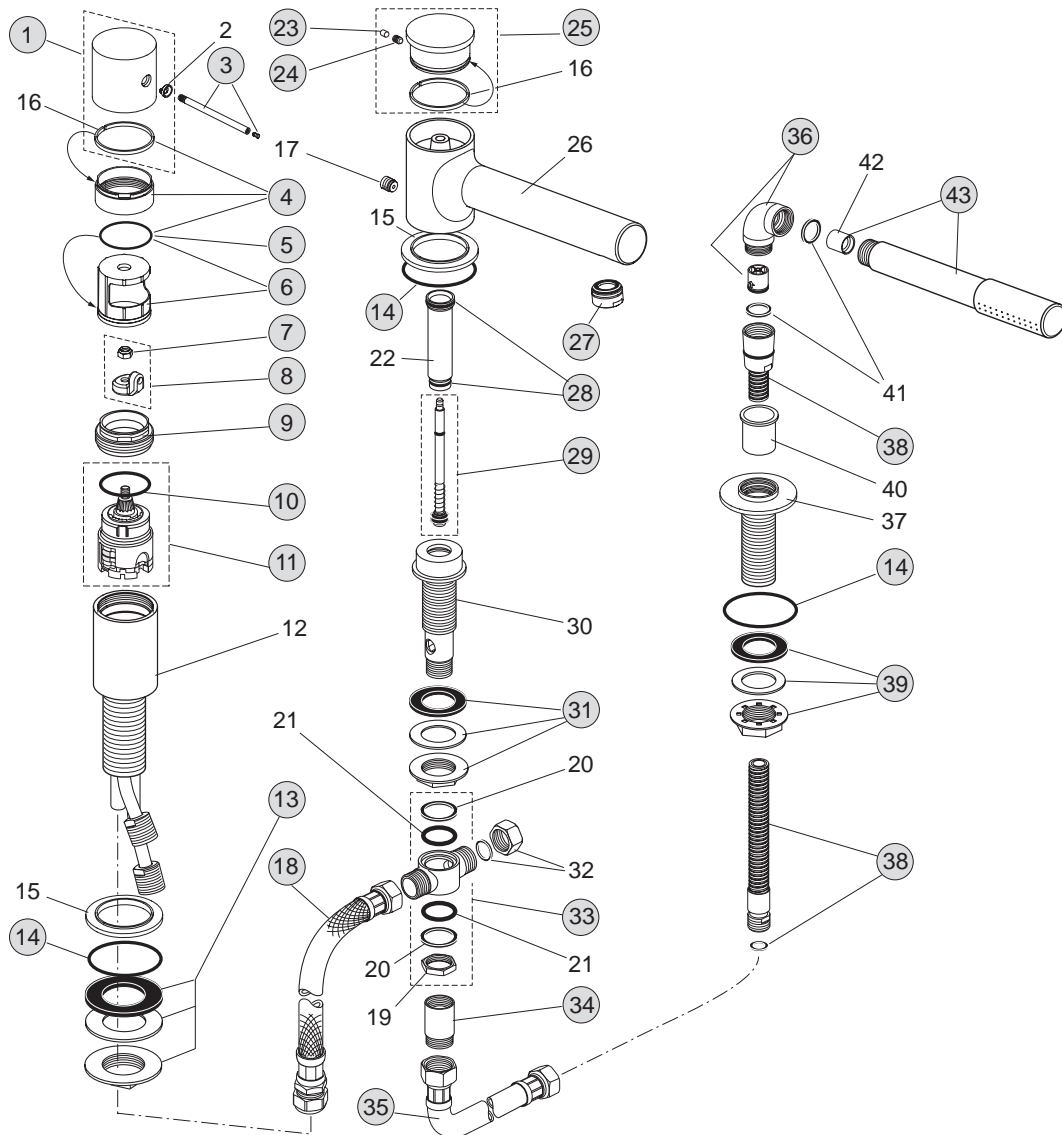

Pos.	Bezeichnung	Bestell-Nummer	Liefermenge
1	Griffkappe komplett	F960994AA	1 St.
2	Griffkappeneinsatz		
3	Griffhebel Edelstahl poliert	F960988NU	1 St.
4	Abdeckring Ø45 komplett	F960995AA	1 St.
5	O-Ring Ø41x1,78	A860328NU	1 St.
6	Führungshülse für Griffkappe	F960996NU	1 St.
7	Sechskantmutter M6	A961974NU	1 St.
8	Griffadapter und Pos. 7	F960997NU	1 St.
9	Schraubring M43x1,5	A963022NU	1 St.
10	O-Ring Ø35x 3,2	A962715NU	1 St.
11	Multiport-Kartusche Ø40	A860621NU	1 St.
12	Armaturenkörper Einhebelmischer		
13	Befestigungsset G1	H960294NU	1 Set
14	O-Ring Ø48x3	F961021NU	1 Set
15	Sockelring Ø60		
16	Gleitring Ø43x1,6		
17	Schraube M10x1		
18	Flexibler Anschlussschlauch G1/2 x 400 mm	A962823NU	1 St.
19	Sechskantmutter G1/2 - SW24		
20	Dichtung		
21	O-Ring Ø21x3,5		
22	Hülse Ø21,9		
23	Griffstopfen	A963751NU	1 St.
24	Gewindestift M5x10 DIN 915	A963309NU	1 St.
25	Zugknopf komplett	F961022AA	1 Set
26	Auslauf		
27	Neoperl-Cascade M24x1 -A-	A960321AA	1 Set
28	O-Ring Set für Pos. 22	F960894NU	1 Set
29	Umschaltung Spindel komplett	F960895NU	1 Set
30	Sockel komplett		
31	Befestigungsset Auslauf	H960380NU	1 Set
32	Blindkappe G1/2 mit Fiberring		
33	T-Stück komplett	H960128NU	1 Set
34	Rückflussverhinderer DW15 komplett	A963287AA	1 St.
35	Flexibler Anschlussschlauch G1/2, M15x1 / 600 mm lang	H960185NU	1 St.
36	Anschlussbogen 96° für Handbrause	F960865AA	1 St.
37	Halterung für Handbrause		
38	Brauseschlauch G1/2, M15x1 - 175cm lang	H961444AA	1 St.
39	Befestigungsset G1	H960657NU	1 Set
40	Kunststoffeinsatz		
41	Dichtung Ø20,8x14,5x2,5		
42	Durchflussbegrenzer 8l/min.		
43	Handbrause mit Pos. 42	A3608AA	1 St.