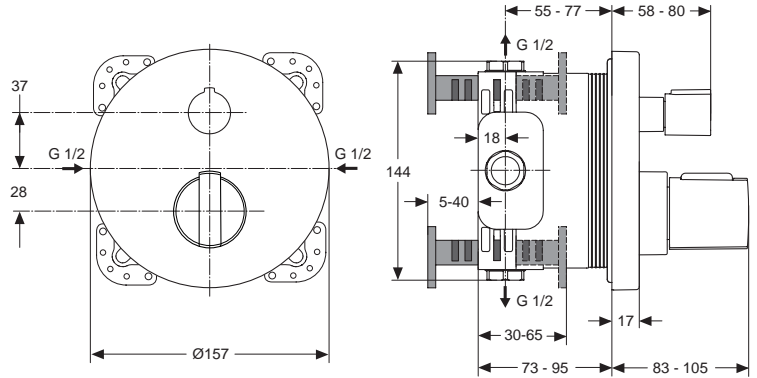

Oberflächen

AA Chrom

Produkt

UP-Einzel-Thermostatbatterie G1/2
Unterputzkörper EASY-Box

Artikel-Nr.

A5579AA
A1000NU

Durchfluss bei 3 bar

29 Liter