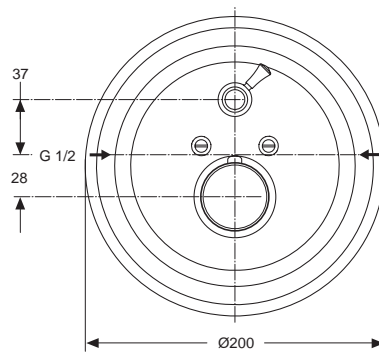

Oberflächen

- AA Chrom
- F6 Antik Nickel

Produkt

Artikel-Nr.

Durchfluss bei 3 bar

UP-Bade-Thermostatbatterie	A5481..	23,1 Liter/21,9 Liter
Unterputzkörper EASY-Box	A1000NU