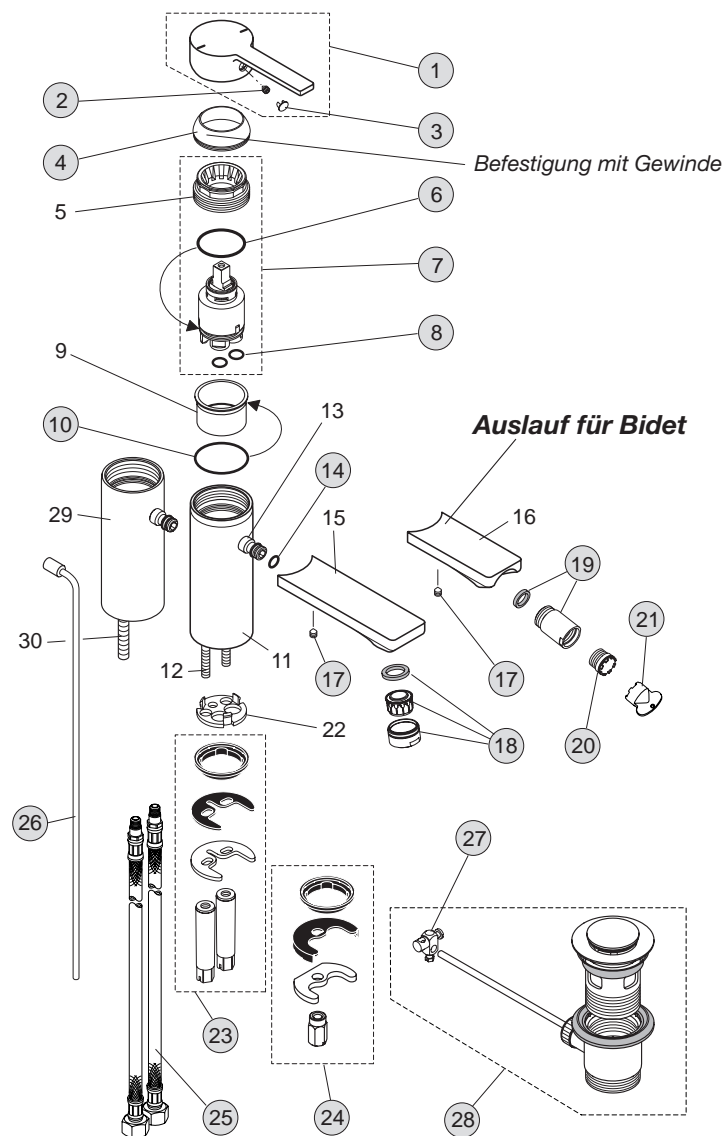

Durchfluss bei 3 bar

11 Liter

11 Liter