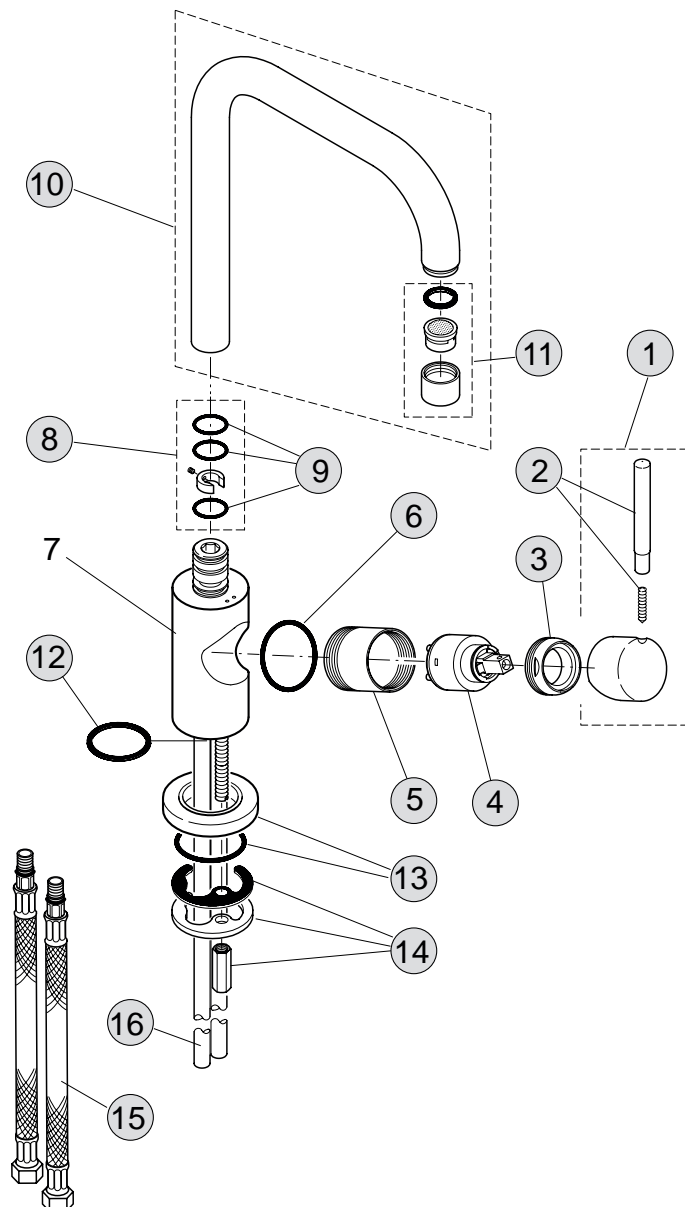

Produkt

Einhebel-Küchenarmatur

Artikel-Nr.

F1291AA

Durchfluss bei 3 bar