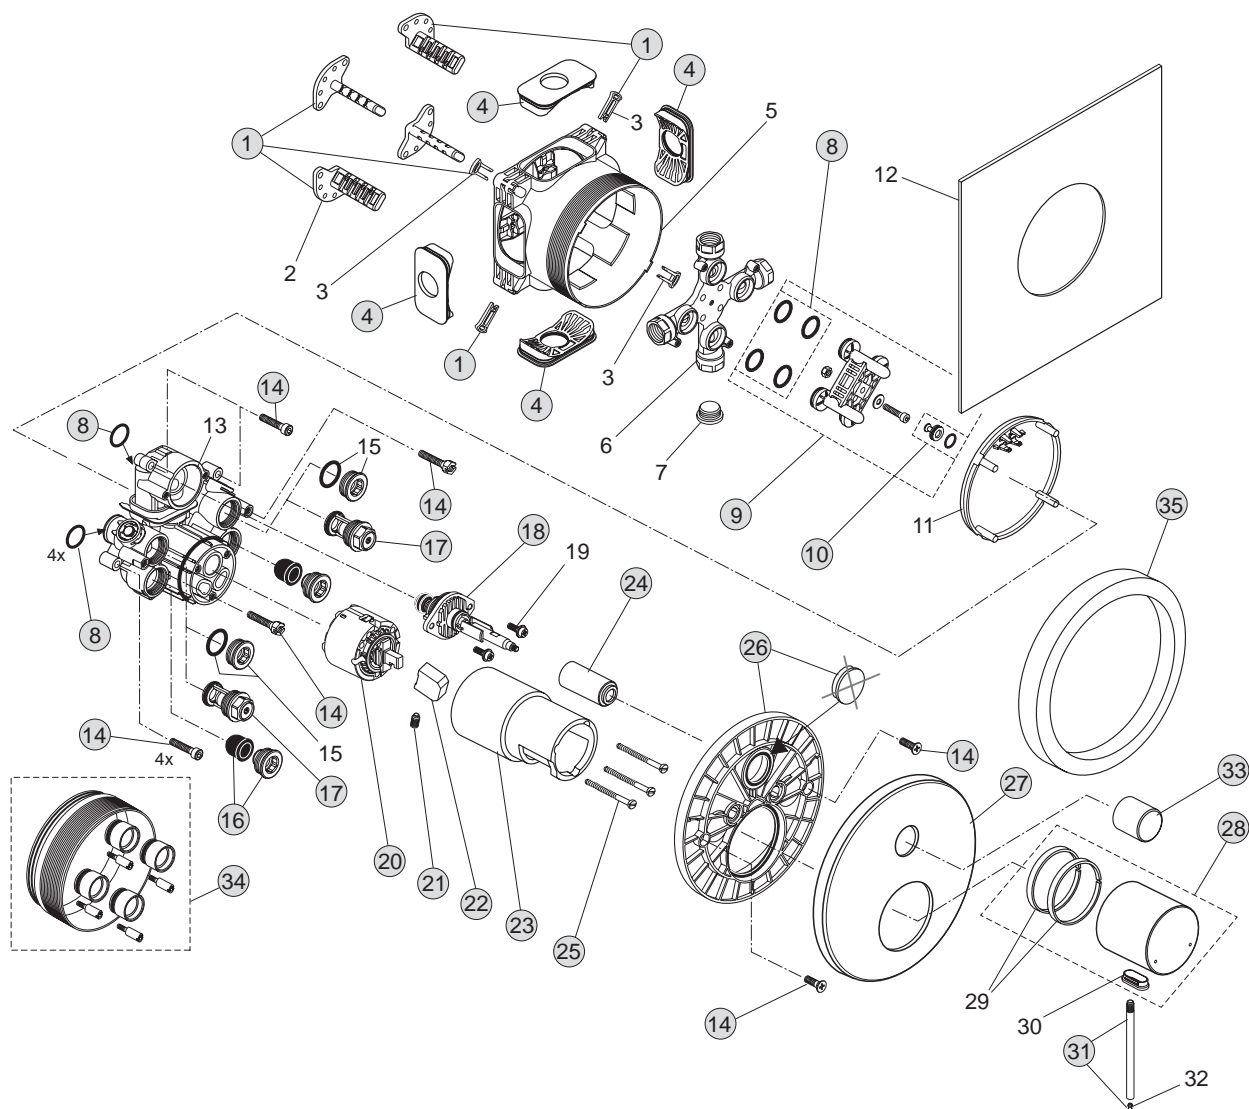

Durchfluss bei 3 bar

25,1 Liter/23,1 Liter