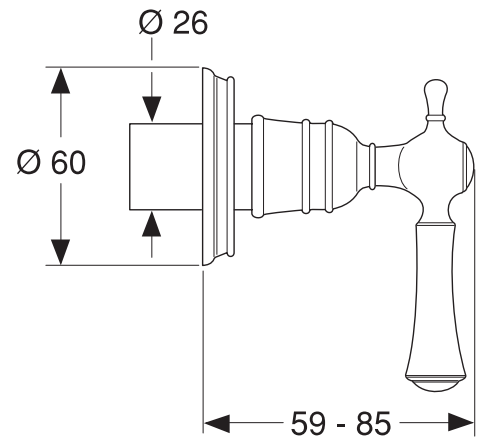

Oberflächen

- AA Chrom
- F6 Antik Nickel

Produkt

Artikel-Nr.

Durchfluss bei 3 bar

UP-Bade-Thermostatbatterie	A5481..	23,1 Liter/21,9 Liter
Unterputzkörper EASY-Box	A1000NU	

Pos.	Bezeichnung	Bestell-Nummer	Liefermenge
1	Versteller für Einbautiefe Riegel	A963131NU	1 Set
2	Höhenversteller		
3	Riegel (in Pos. 1 enthalten)		
4	Seitendichtung	A963132NU	1 Set
5	UP-Box		
6	MS-Kreuz/Rohranschluss		
7	Stopfen		
8	O-Ring Ø17 x 2,5 mm	A963143NU	1 Set
9	Spüleinsatz komplett mit O-Ringen und Scheiben	A963146NU	1 Set
10	Absperrstopfen mit O-Ring Ø12 x 1,5 mm	A963147NU	1 St.
11	Deckel für UP-Box		
12	Vlies für UP-Box		
13	Rückflussverhinderer	A962594NU	2 St.
14	UP-Körper für Einhebelmischer Wanne (DVGW)		
15	Schraubenset komplett	A960890NU	1 Set
16	Absperrventil komplett	A960706NU	2 St.
17	Geräuschdämpfer komplett	A960891NU	1 St.
18	Stop- und Umschaltventil	A962480NU	1 St.
19	Anschlag		
20	Thermostatkartusche G3/4	A963564NU	1 Set
21	Temperaturverstellung komplett	A963427NU	1 Set
22	Abdeckkappe für Thermostatkartusche	A962391..	1 St.
23	Anschlag mit Kulisse	A962481NU	1 Set
24	Klemmmutter M36x1		
25	Spindelverlängerung Thermostat	A960899NU	1 St.
26	Sprengring	A962368NU	1 St.
27	Abdekhülse für Oberteilkartusche / Umschaltventil	A962384..	1 St.
28	Rosettenhalter komplett	A962730NU	1 Set
29	Distanzhülse		
30	Rosette mit Logo	A962846..	1 St.
31	Linsenkopfschraube M4 x 16 DIN 964	A962788..	2 St.
32	Mengenregelgriff Thermostat	A962845..	1 St.
33	Griffschraube		
34	Dekorkappe mit O-Ring	A860682..	1 St.
35	Temperaturgriff komplett	A960036..	1 St.
36	Ejot-PT-Schraube KB50x10		
37	Gewindestift M5x5 DIN 916		
38	Verlängerungsset 20 mm für zu tiefen Einbau	A960704NU	1 Set
	Verlängerungsset 40 mm für zu flachen Einbau	A962476NU	1 Set
39	Distanzrahmen nicht vorhanden / alternativ Rahmen mit Rosette	A962485..	1 St.