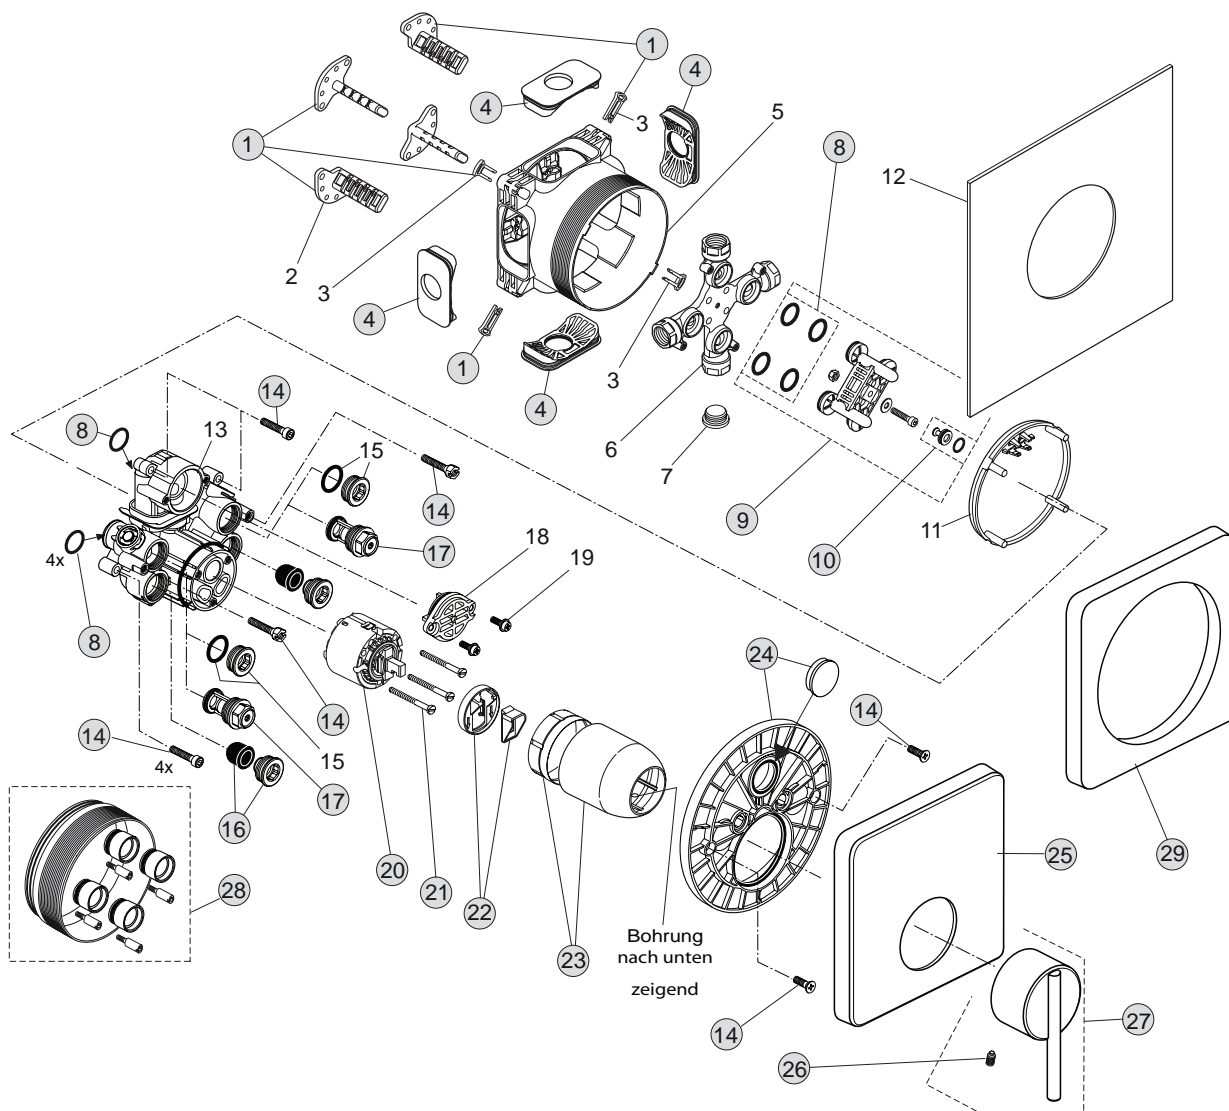

Produkt

Artikel-Nr.

Durchfluss bei 3 bar

UP-Einhebel-Brausebatterie

A5454AA

26 Liter

Unterputzkörper EASY-Box

A1000NU