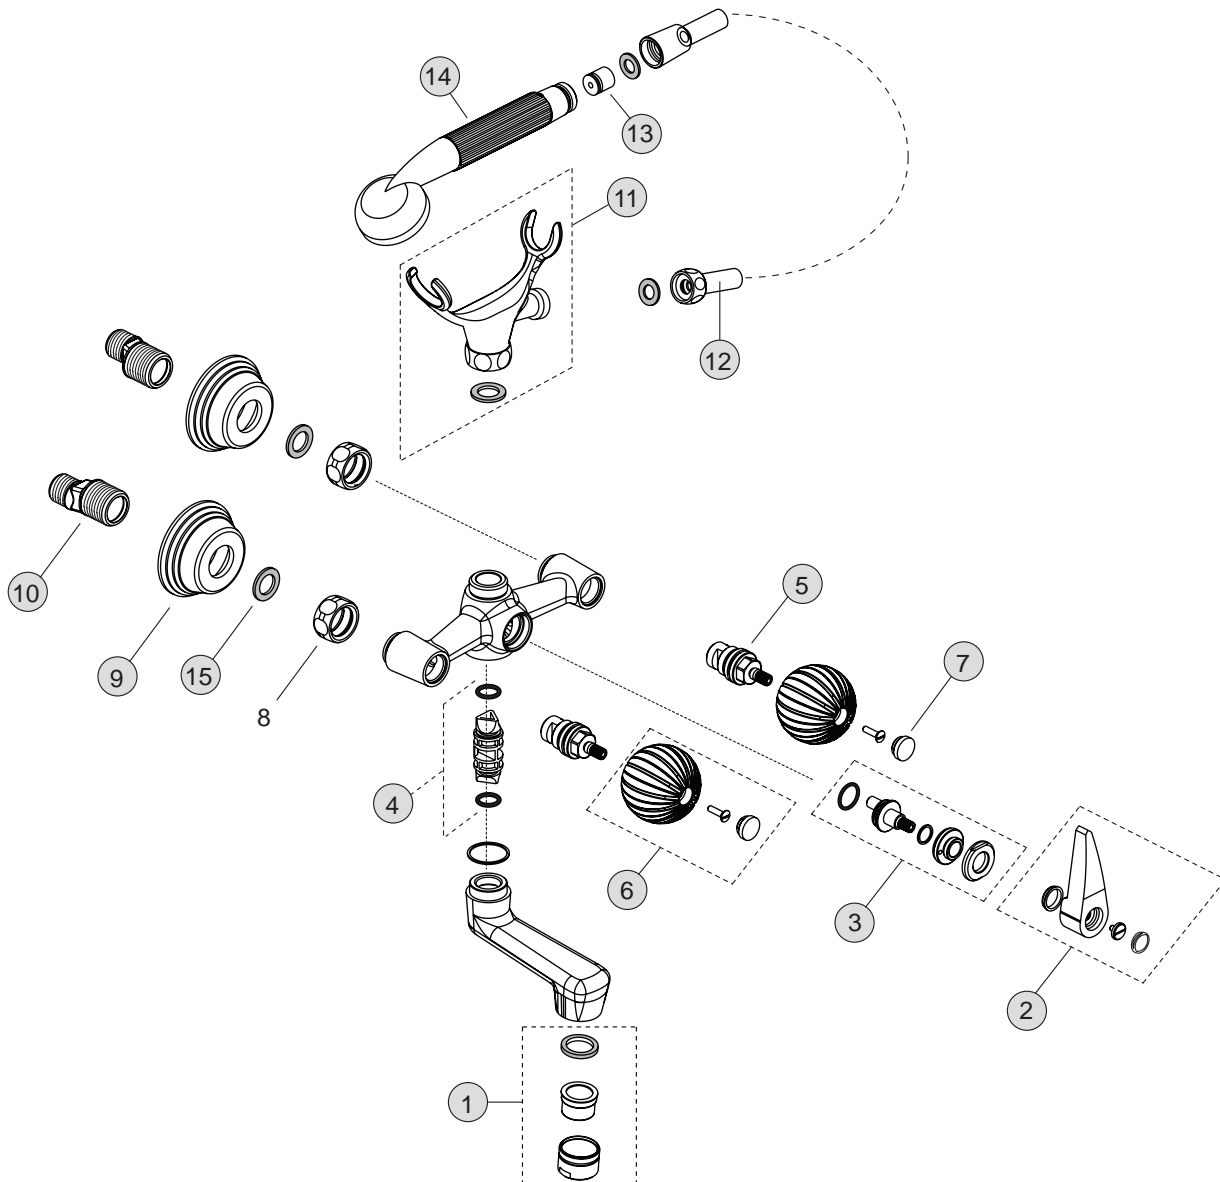

Oberflächen

- A4 Gold
- H3 Chrom/Gold

Produkt

AP-Wannenbatterie

Artikel-Nr.

H3912..

Durchfluss bei 3 bar

Pos.	Bezeichnung	Bestell-Nummer	Liefermenge
1	Luftsprudler komplett M28x1	H960566..	1 St.
2	Umstellhebel	H960138..	1 Set
3	Exzentrerscheibe Umschaltung	H961084..	1 Set
4	Umstellung komplett	H960546NU	1 Set
5	Oberteil-Kartusche G1/2	H960104NU	1 St.
6	Knopf / Armaturengriff	H960112..	1 Set
7	Griffkappe	H960616..	1 St.
8	Überwurfmutter G3/4		
9	Rosette komplett	H960320..	1 St.
10	S-Anschluss komplett gedämpft	H960938AT	1 Set
11	Gabel f. Handbrause komplett	H960319..	1 St.
12	Brauseschlauch G1/2x1500 lang	H960652..	1 St.
13	Durchflussbegrenzer	H960082NU	1 St.
14	Handbrause	H961347..	1 St.
15	Fiberring	A961139NU	2 St.