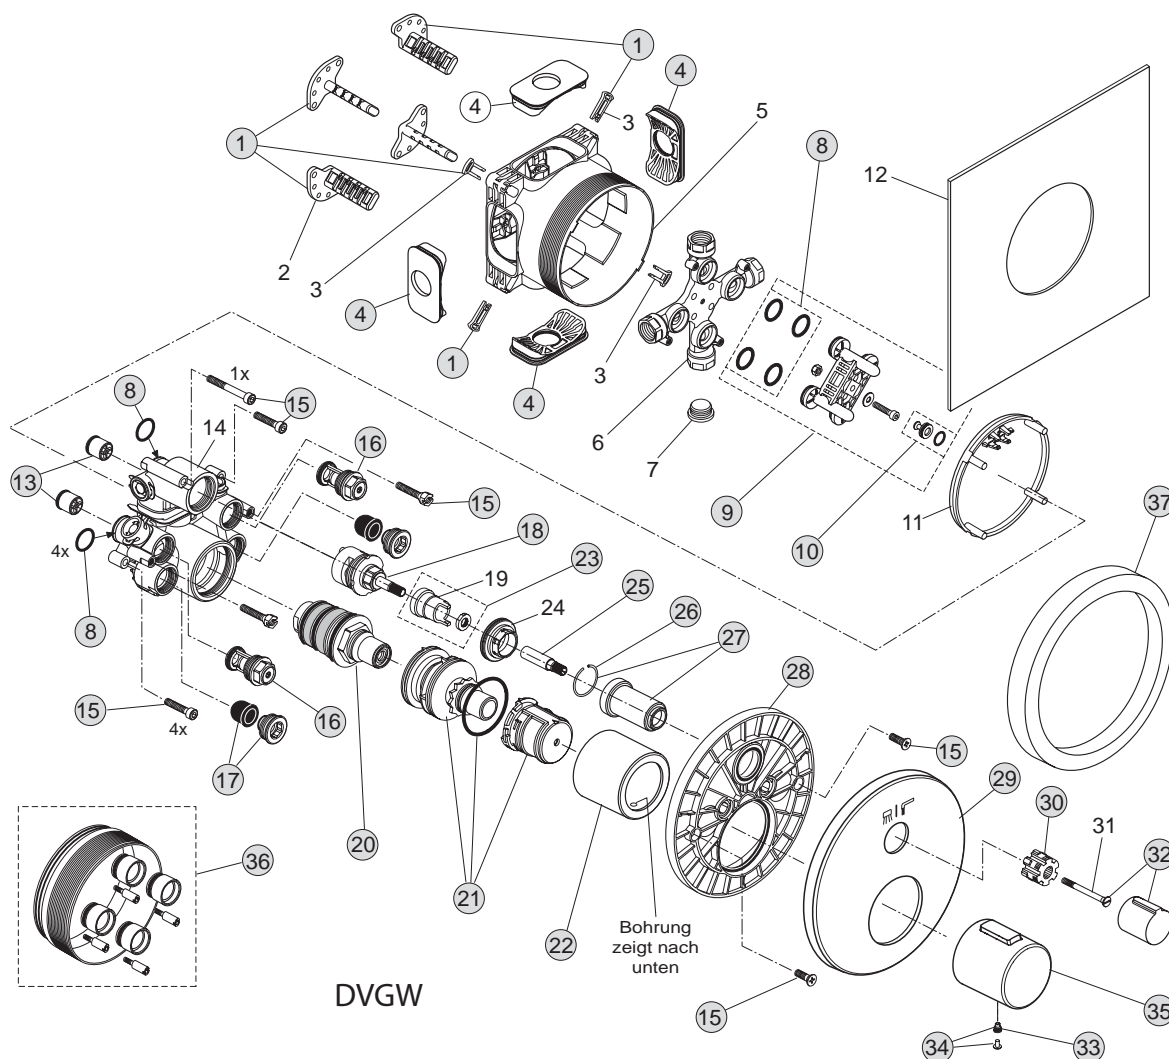

Durchfluss bei 3 bar

23,1 Liter/21,9 Liter