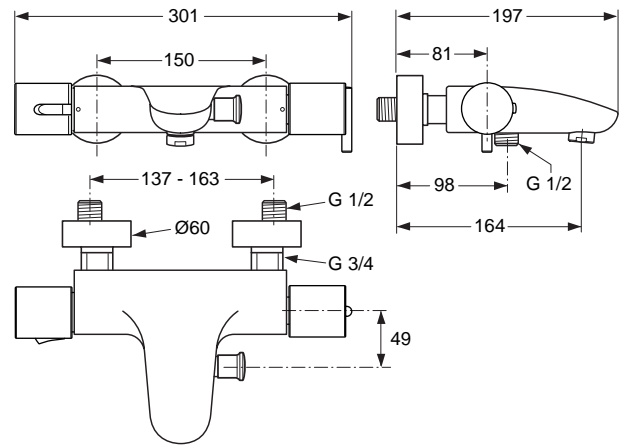

Oberflächen

AA Chrom

Produkt

AP-Wannenfüll- und Brausethermostat

Artikel-Nr.

A5328AA

Durchfluss bei 3 bar

28,5 Liter/21 Liter