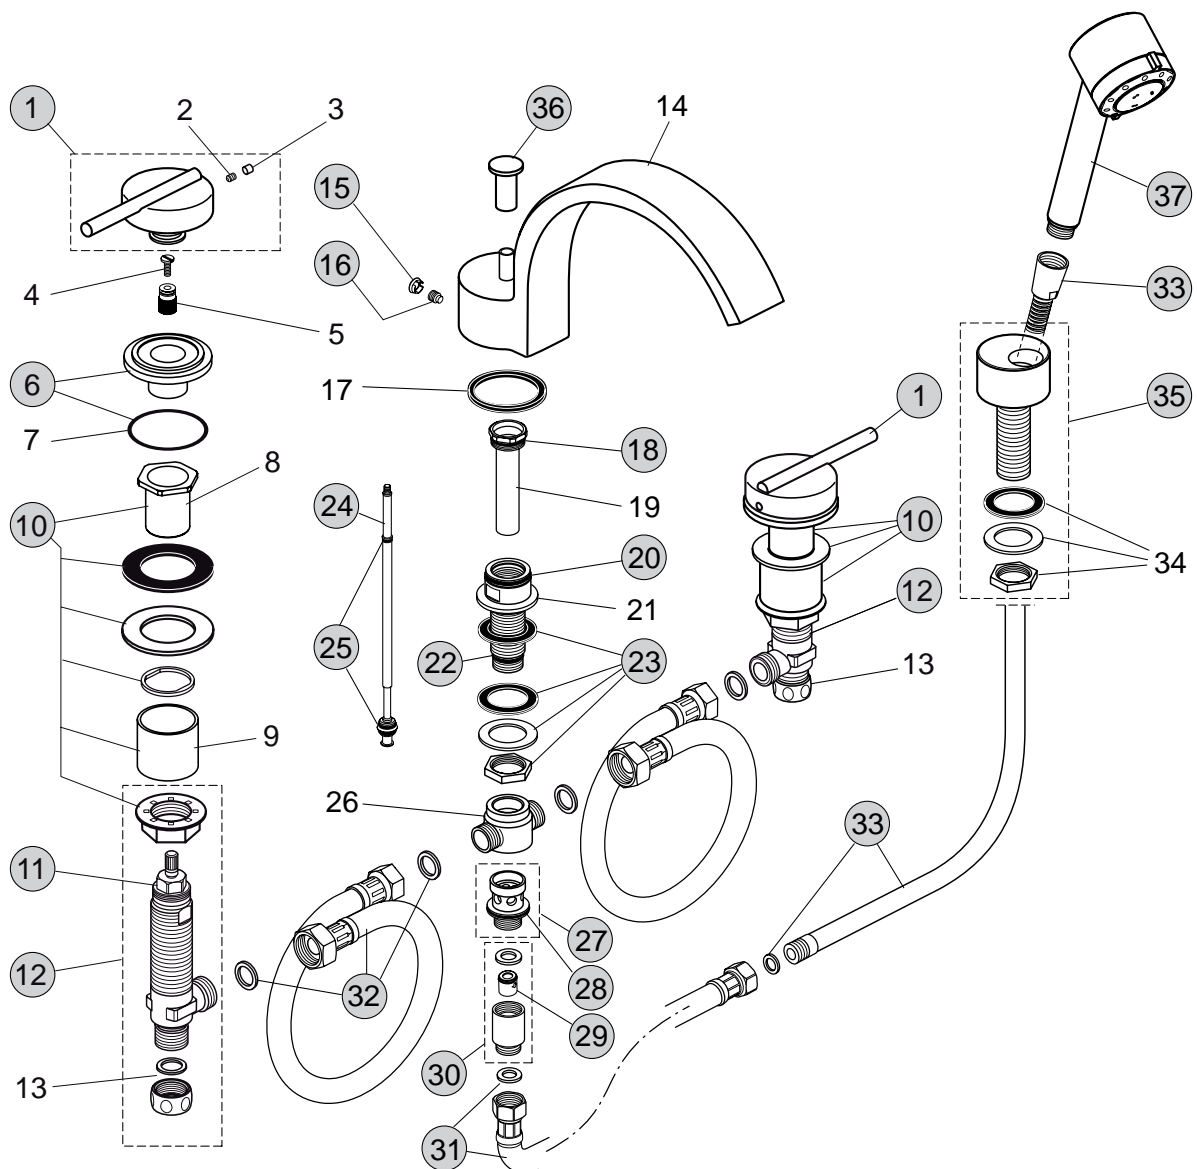

Durchfluss bei 3 bar

28,3 Liter/12 Liter