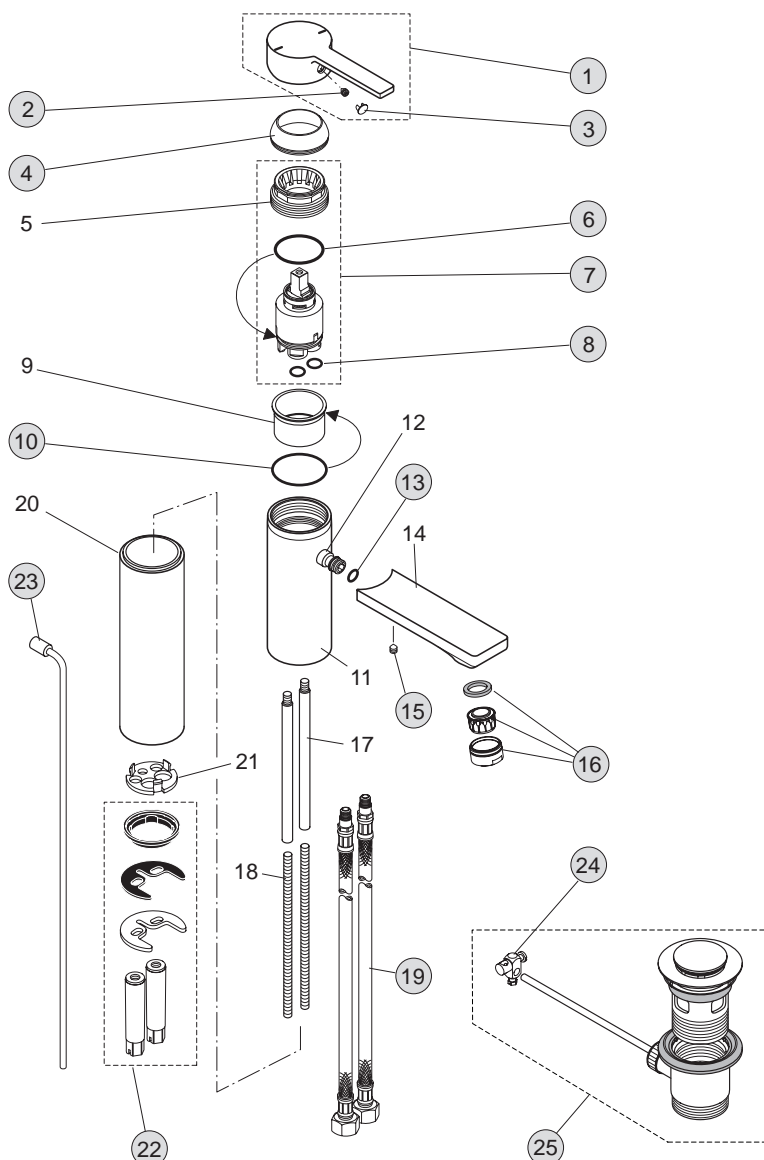

Einhebel-Waschtischbatterie (ohne Ablaufgarnitur)

A5582AA

11,5 Liter

Pos.	Bezeichnung	Bestell-Nummer	Liefermenge
1	Griffhebel komplett mit Rot/Blau Markierung	A960717AA	1 St.
2	Gewindestift M5 x 6 DIN 914	A860603NU	1 St.
3	Griffkappe	B960473AA	1 St.
4	Abdeckkappe M43 x 1,5	A960731AA	1 St.
5	Gewinding M43 x 1,5 mm		
6	O-Ring Ø28,3 x 1,78 mm	A860818NU	2 St.
7	Kartusche komplett Ø35	A960733NU	1 Set
8	O-Ring Ø9,25 x 1,78 mm	A963395NU	2 St.
9	Kartuschenhülse		
10	O-Ring Ø38 x 2 mm	A961114NU	1 St.
11	Armaturenkörper (Waschtisch)		
12	Rohraufnahme		
13	O-Ring Ø8 x 1,5 mm	A961118NU	1 St.
14	Auslauf für Waschtischarmatur 120 mm (bis Feb. 2013) Auslauf für Waschtischarmatur 160 mm (ab März 2013)		
15	Gewindestift M5 x 5 DIN 914	A960729NU	1 St.
16	Luftsprudler M24 x 1 -A-	A860050AA	1 St.
17	Verlängerung Stehbolzen M6 x 180 mm		
18	Stehbolzen M6 x 102 mm		
19	Flexibler Schlauch G3/8 M10x1 - 550 mm	A963685NU	1 St.
20	Verlängerung Armaturenkörper Ø48 x 155 mm		
21	Führungsscheibe		
22	Befestigungsset für 2 Stehbolzen	A860610NU	1 Set
23	Zugstange	A960737AA	1 St.
24	Klemmstück	H960103AA	1 St.
25	Ab und Überlauf komplett	H3699AA	1 St.