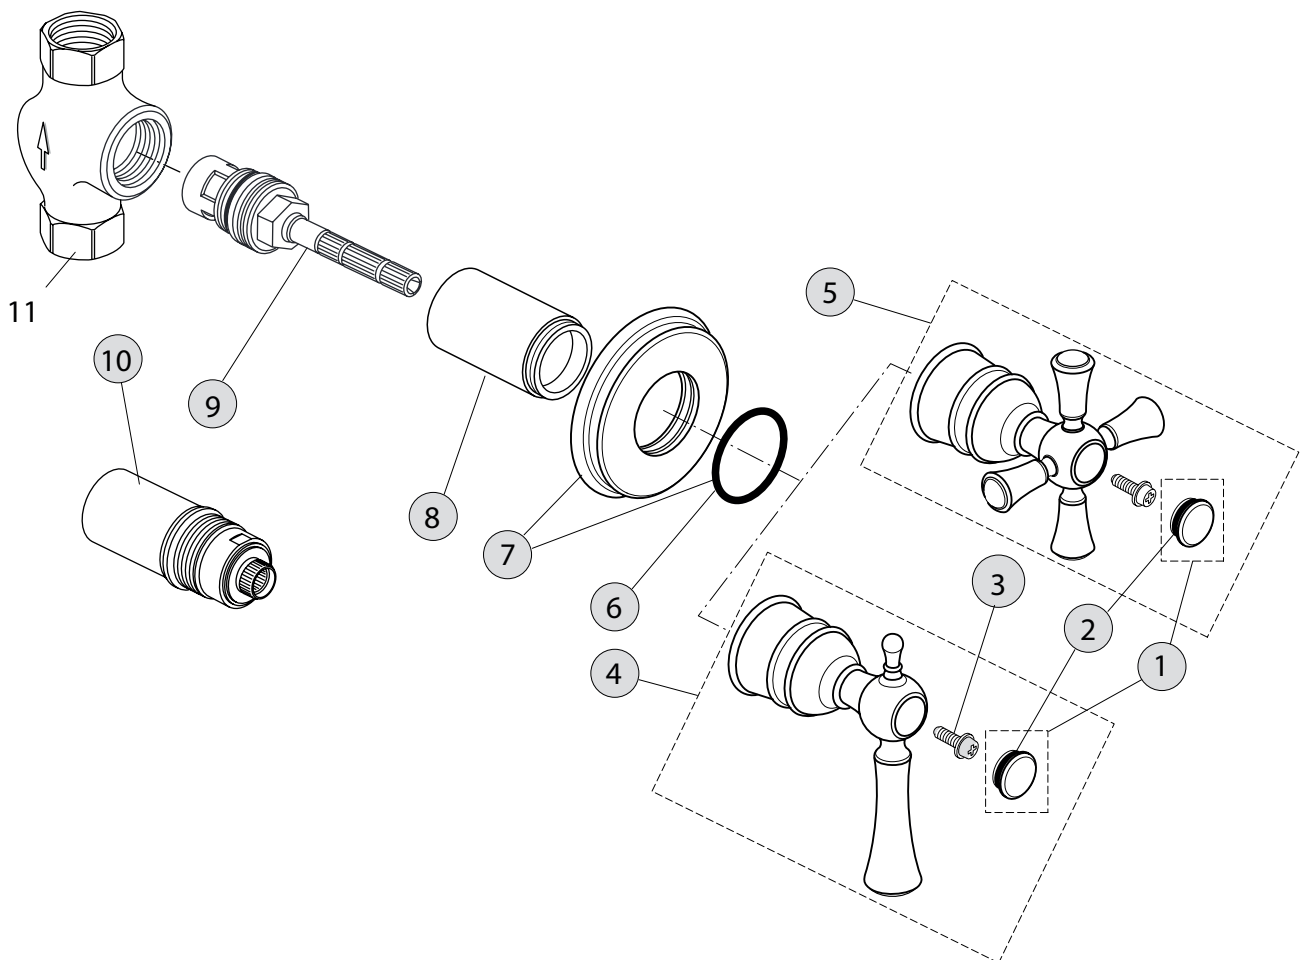

Produkt

Produkt	Artikel-Nr.	Durchfluss bei 3 bar
UP-Ventil G1/2 und 3/4	A3786..	
Unterputzkörper G1/2	H3619NU	
Unterputzkörper G3/4	H3638NU