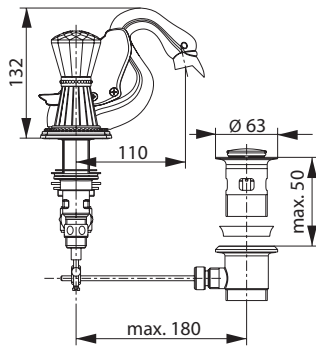

Oberflächen

A4 Gold

Produkt

Dreiloch-Waschtischbatterie

Artikel-Nr.

H3978A4

Durchfluss bei 3 bar