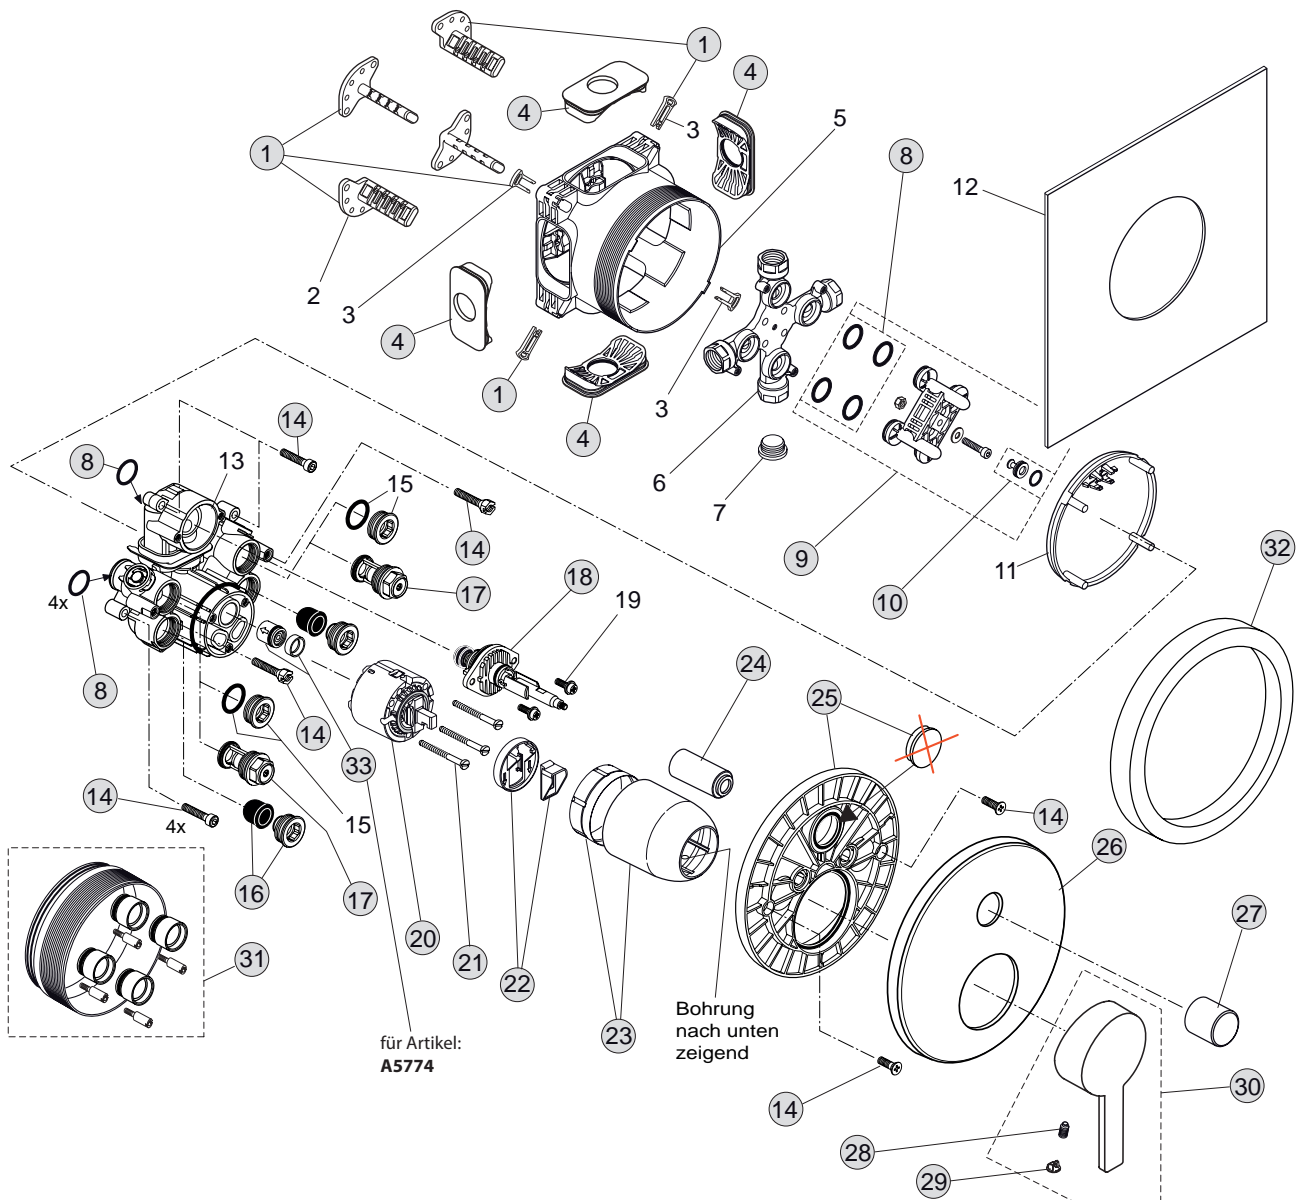

Produkt

Artikel-Nr.

Durchfluss bei 3 bar

UP-Einhebel-Wannenbatterie	A5577AA	25,1 Liter/23,1 Liter
UP-Einhebel-Wannenbatterie (eigensicher gem. DIN EN 1717)	A5774AA	24,1 Liter/22,1 Liter
Unterputzkörper EASY-Box	A1000NU