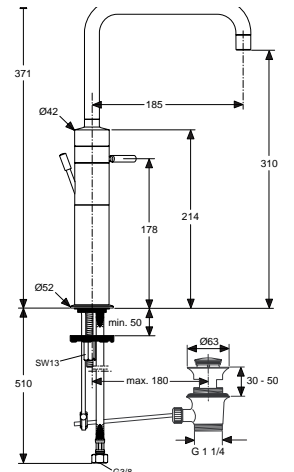

Baujahr:

TeDo-SP-2015-03-09