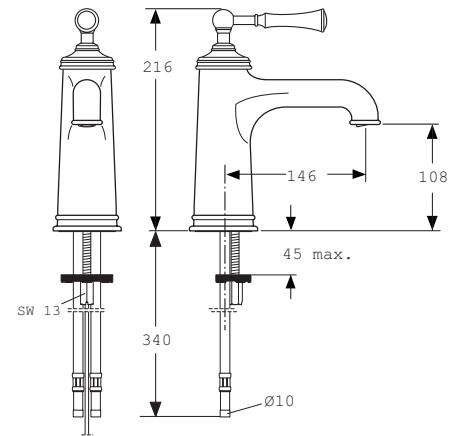

A3850..

Oberflächen

- AA Chrom
- F6 Antik Nickel

Produkt

Produkt	Artikel-Nr.	Durchfluss bei 3 bar
Einhebel-Waschtischbatterie	A3849..	8,5 Liter
Einhebel-Waschtischbatterie (ohne Ablaufgarnitur)	A3850..	8,5 Liter