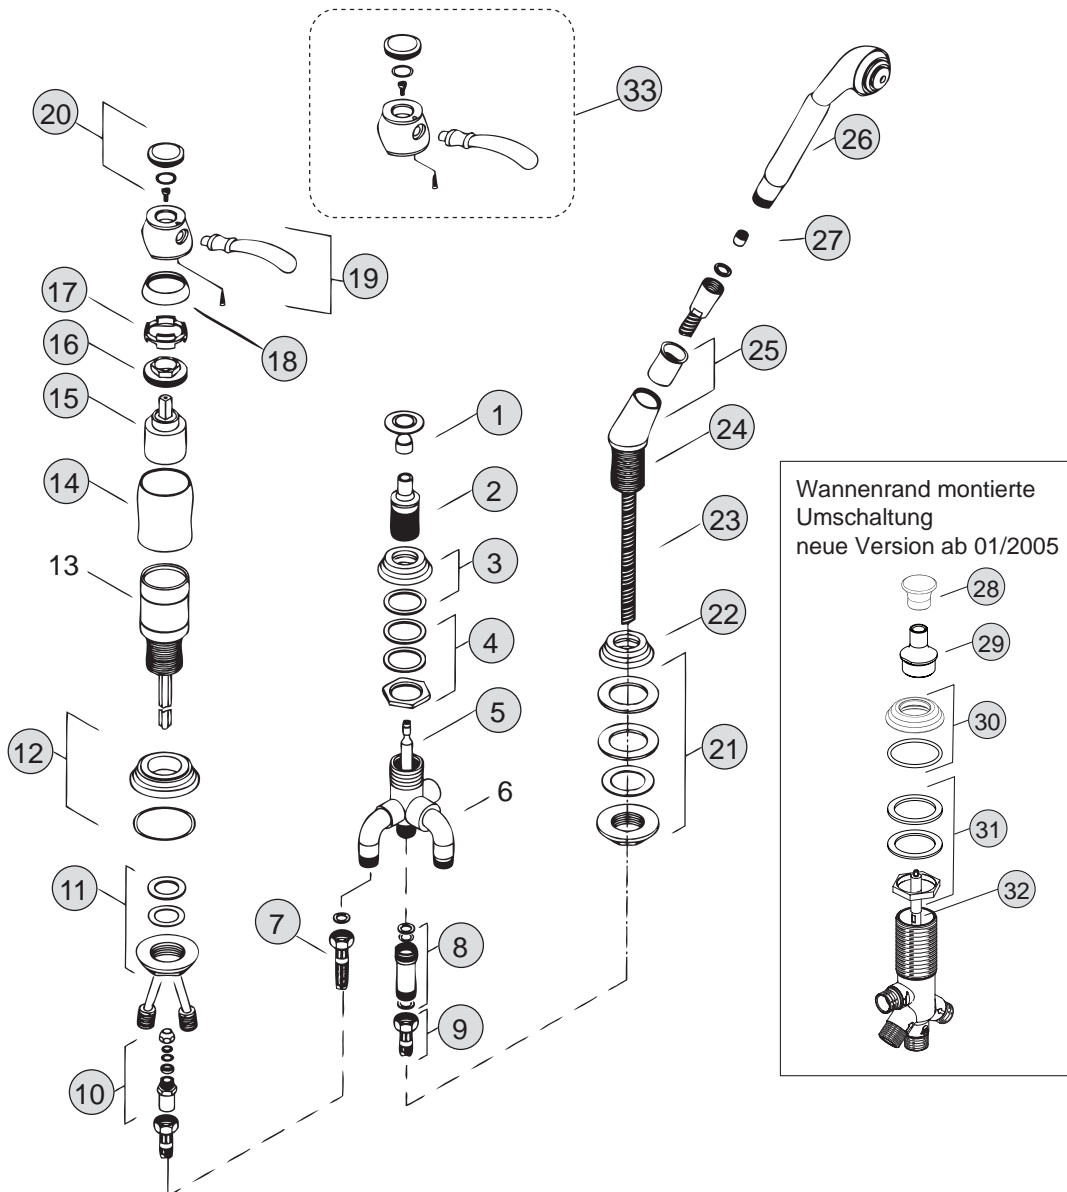

Oberflächen

- AA Chrom
- A9 Edelmessing
- F2 Chrom/Edelmessing

Produkt

Dreiloch-Wannenrandbatterie

Artikel-Nr.

H2374..

Durchfluss bei 3 bar

Pos.	Bezeichnung	Bestell-Nummer	Liefermenge
1	Zugknopf bis 2005	H961638..	1 St.
2	Befestigungshülse	H960784..	1 St.
3	Rosette + Dichtung	H961503..	1 St.
4	Befestigungs-Set Umschaltung	H961502NU	1 Set
5	Umschaltung komplett bis 2005	H960252..	1 St.
6	Umschaltkörper alt - bis 2005		
7	Flexschlauch G1/2 x G1/2x520	H960312NU	1 St.
8	Rückflussverhinderer	H960184..	1 St.
9	Flexschlauch G1/2/M15x1x600	H960312NU	1 St.
10	Anschluss m. Quetschverschluss	H960264NU	1 Set
11	Befestigungs- Set komplett G1	H960657NU	1 Set
12	Rosette + Dichtung	H960458..	1 St.
13	Batteriekörper / Kartuschenaufnahme		
14	Blende f. Batteriekörper	H960475..	1 St.
15	Kartusche Ø40	H960236NU	1 St.
16	Spannscheibe	H962081NU	1 St.
17	Gleitring	H960155NU	1 St.
18	Glocke	H960453..	1 St.
19	Griff mit Kappe komplett	H960454..	1 St.
20	Deckel mit chaud - froid	H960455..	1 St.
21	Befestigungs-Set Brause	H960129NU	1 Set
22	Rosette Brausehalter	H960477..	1 St.
23	Brauseschlauch G1/2-M15x1	H960440..	1 St.
24	Rohrschaft G3/4	H960441NU	1 St.
25	Handbrausehalter	H960433..	1 St.
26	Handbrause Classic	H3085..	1 St.
27	Durchflussbegrenzer	H960082NU	1 St.
28	Zugknopf	H961676..	1 St.
29	Befestigungshülse	H960990..	1 St.
30	Rosette m. O-Ring	H961423..	1 St.
31	Befestigungs-Set Umschaltung	H960988NU	1 Set
32	Umschaltung komplett	H960987NU	1 St.
33	Griff komplett Pos. 19 + 20	H961440..	1 St.