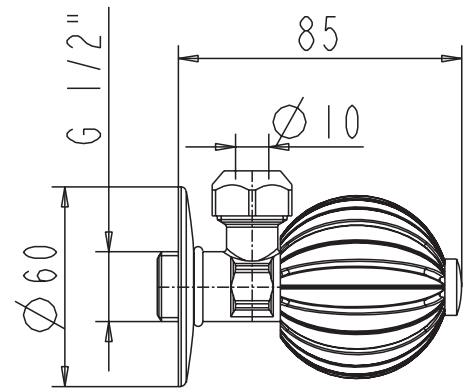

Oberflächen

- A4 Gold
- H3 Chrom/Gold

Produkt

Eckventil G1/2

Artikel-Nr.

H3694..

Durchfluss bei 3 bar

Pos.	Bezeichnung	Bestell-Nummer	Liefermenge
1	Griffkappe	H960616..	1 St.
2	Knopf / Ventilgriff	H960112..	1 St.
3	Oberteil G3/8 rechtsschließend	H961447NU	1 St.
4	Überwurfmutter komplett	H960563..	1 Set
5	Rosette	H961412..	1 St.