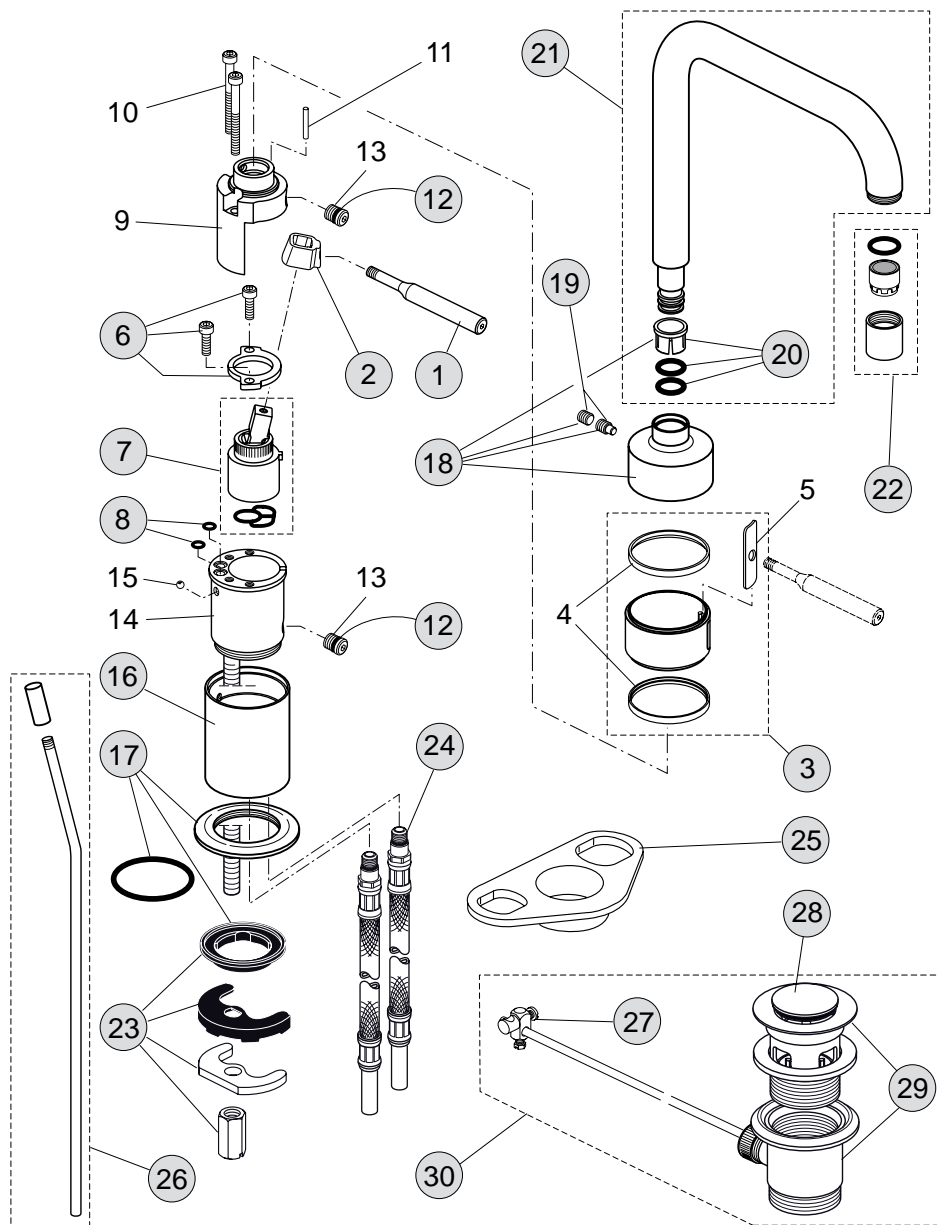

Artikel-Nr.

H2018AA

H2069AA

Durchfluss bei 3 bar

8 Liter

8 Liter

Pos.	Bezeichnung	Bestell-Nummer	Liefermenge
1	Bedienelement Hebel	H961532AA	1 St.
2	Hebelaufnahme	H960811NU	1 St.
3	Ring (Kulisse) komplett	H960073AA	1 St.
4	Gleitring		
5	Abdeckung (Blende)		
6	Haltering mit Schrauben	H960815NU	1 St.
7	Kartusche M25 A/PT komplett	H960072NU	1 St.
8	O - Ring Ø 4,57 x 1,02	H960816NU	2 St.
9	Oberteil Körper		
10	Zylinderschraube M4 x 40		
11	Zylinderstift DIN EN 22338		
12	O - Ring Ø 4,47 x 1,78 Ø 2 x 8	A963867NU	1 Set
13	Gewindestopfen M7		
14	Unterteil Körper		
15	Edelstahlkugel 4mm 1.3541 DIN 5401		
16	Hülse mit Jado Logo	A961472AA	1 St.
17	Rosette mit Dichtung	H960717AA	1 St.
18	Glocke komplett + Pos. 11	H960818AA	1 St.
19	Gewindestifte - Set	A961473NU	1 Set
20	Gleitring mit O - Ring	H960788NU	1 Set
21	Auslauf	H960823AA	1 St.
22	Luftsprudler M17x1 komplett	A961474AA	1 St.
23	Befestigungs - Set	H960993NU	1 Set
24	Flex-Schl. M8x1-360mm	H960809NU	1 St.
25	Unterlegplatte	A962328NU	1 St.
26	Zugstange komplett	H960870AA	1 St.
27	Gelenkstück	H960103AA	1 St.
28	Exzenterstopfen	H960100AA	1 St.
29	Exzenter ohne Stopfen	H960101AA	1 St.
30	Ab- und Überlauf komplett	H3699AA	1 St.