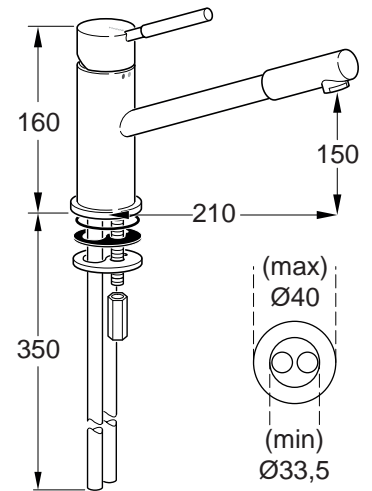

Baujahr:

TeDo-SP-2015-03-16