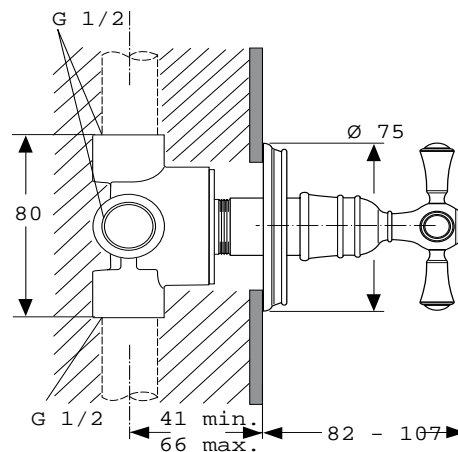

Pos.	Bezeichnung	Bestell-Nummer	Liefermenge
1	Dekorkappe komplett	A860682..	1 St.
2	O-Ring Ø10 x 2 mm	A963495NU	1 Set
3	Bundschraube M4 x 12		
4	Hebelgriff komplett	A860844..	1 St.
5	Kreuzgriff komplett	A860843..	1 St.
6	O-Ring Ø26 x 2,5 mm	A860845NU	1 St.
7	Rosette UP-Ventil komplett	A860846..	1 St.
8	Verlängerungshülse	H960202..	1 St.
9	Keramik-Oberteil f. UP-Ventil G 1/2 rechts	A961761NU	1 St.
	Keramikoberteil f. UP-Ventil G 3/4 rechts	H960935NU	1 St.
10	Verlängerungs-Set für zu tiefen Einbau, passend für G 1/2 + G 3/4	H3098..	1 Set
11	Mehrwegeventil		