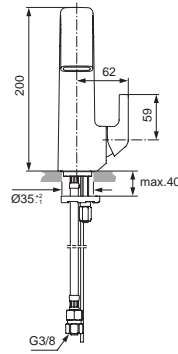

H4490..

H4491..

Oberflächen

AA Chrom

Produkt

Einhebel-Waschtischbatterie Piccolo mit Ablaufgarnitur

Artikel-Nr.

H4490AA

Durchfluss bei 3 bar

4,5 Liter

Einhebel-Waschtischbatterie Piccolo ohne Ab- und Überlaufgarnitur

H4491AA

4,5 Liter