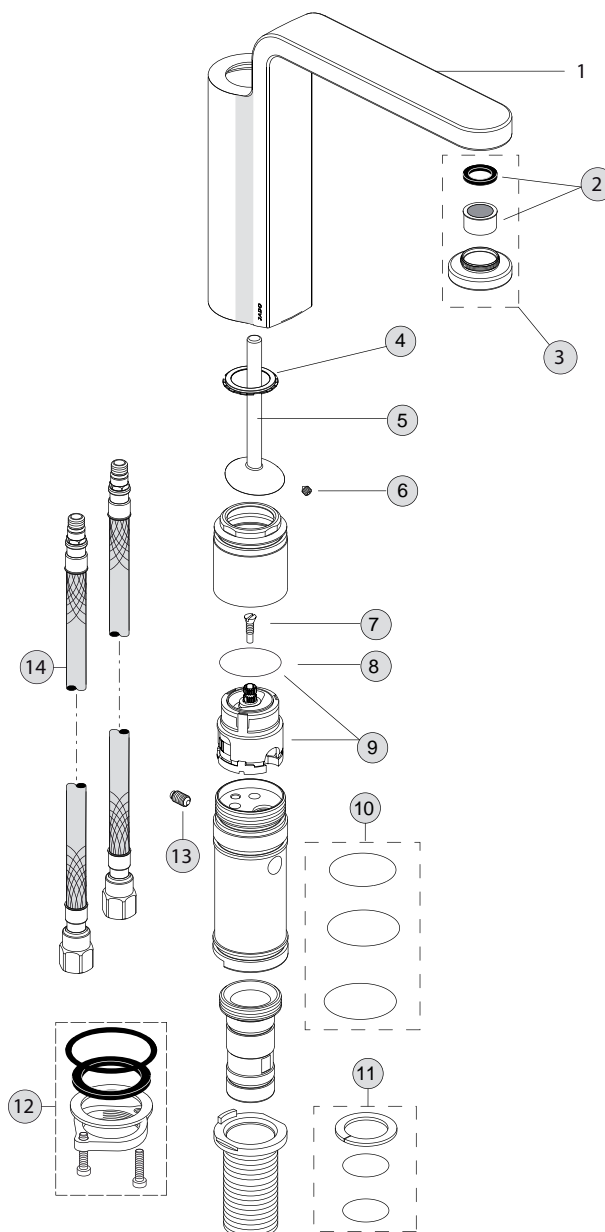

Oberflächen

AA Chrom

Produkt

Einhebel-Küchenarmatur

Artikel-Nr.

H3136AA

Durchfluss bei 3 bar

Pos.	Bezeichnung	Bestell-Nummer	Liefermenge
1	Siebeinsatz -B-	A960413NU	1 St.
2	Luftsprudler komplett	H962196AA	1 St.
3	Griff	A860602AA	1 St.
4	Dichtung	A860601NU	1 St.
5	Gewindestift	A860603NU	1 St.
6	Kartusche MP Joy Stick	A860606NU	1 St.
7	O-Ring-Set	H962197NU	1 Set
8	Dichtungsset	H962198NU	1 Set
10	Befestigungsset	A960263NU	1 Set
11	Flex. Schlauch	H962200NU	1 St.
12	Befestigungsschraube	H962201NU	1 St.
13	Stützschraube M4	A860605NU	1 St.
15	O-Ring 34,59 x 2,62 mm	A860604NU	1 St.
16	Dicht-Membran	A960681NU	1 St.