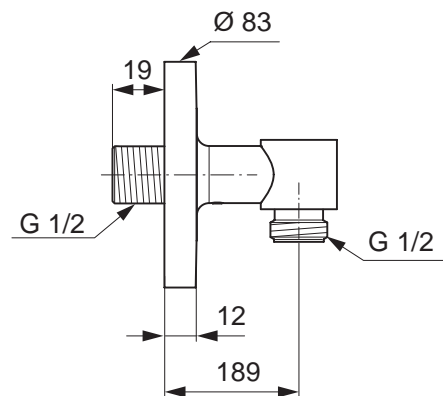

Oberflächen

AA Chrom

Produkt

Schlupfbrausegarnitur

Artikel-Nr.

H4565AA

Durchfluss bei 3 bar

Pos.	Bezeichnung	Bestell-Nummer	Liefermenge
1	Handbrause mit Durchflussbegrenzer 8l/min.	A3608AA	1 St.
2	Durchflussbegrenzer 8l/min.		
3	Anschlussbogen 96° mit RV-Patrone für Handbrause	F960865AA	1 St.
4	Dichtung Ø20,8x14,5x2,5		
5	Kunststoffeinsatz		
6	Schlauchdurchführung		
7	O-Ring Ø32x2,5		
8	Befestigungsset	H960279NU	1 Set
9	Brauseschlauch G1/2, M15x1 / 175 mm lang	H961444AA	1 St.
10	Druckschlauch G1/2, 600 mm lang	A962823NU	1 St.