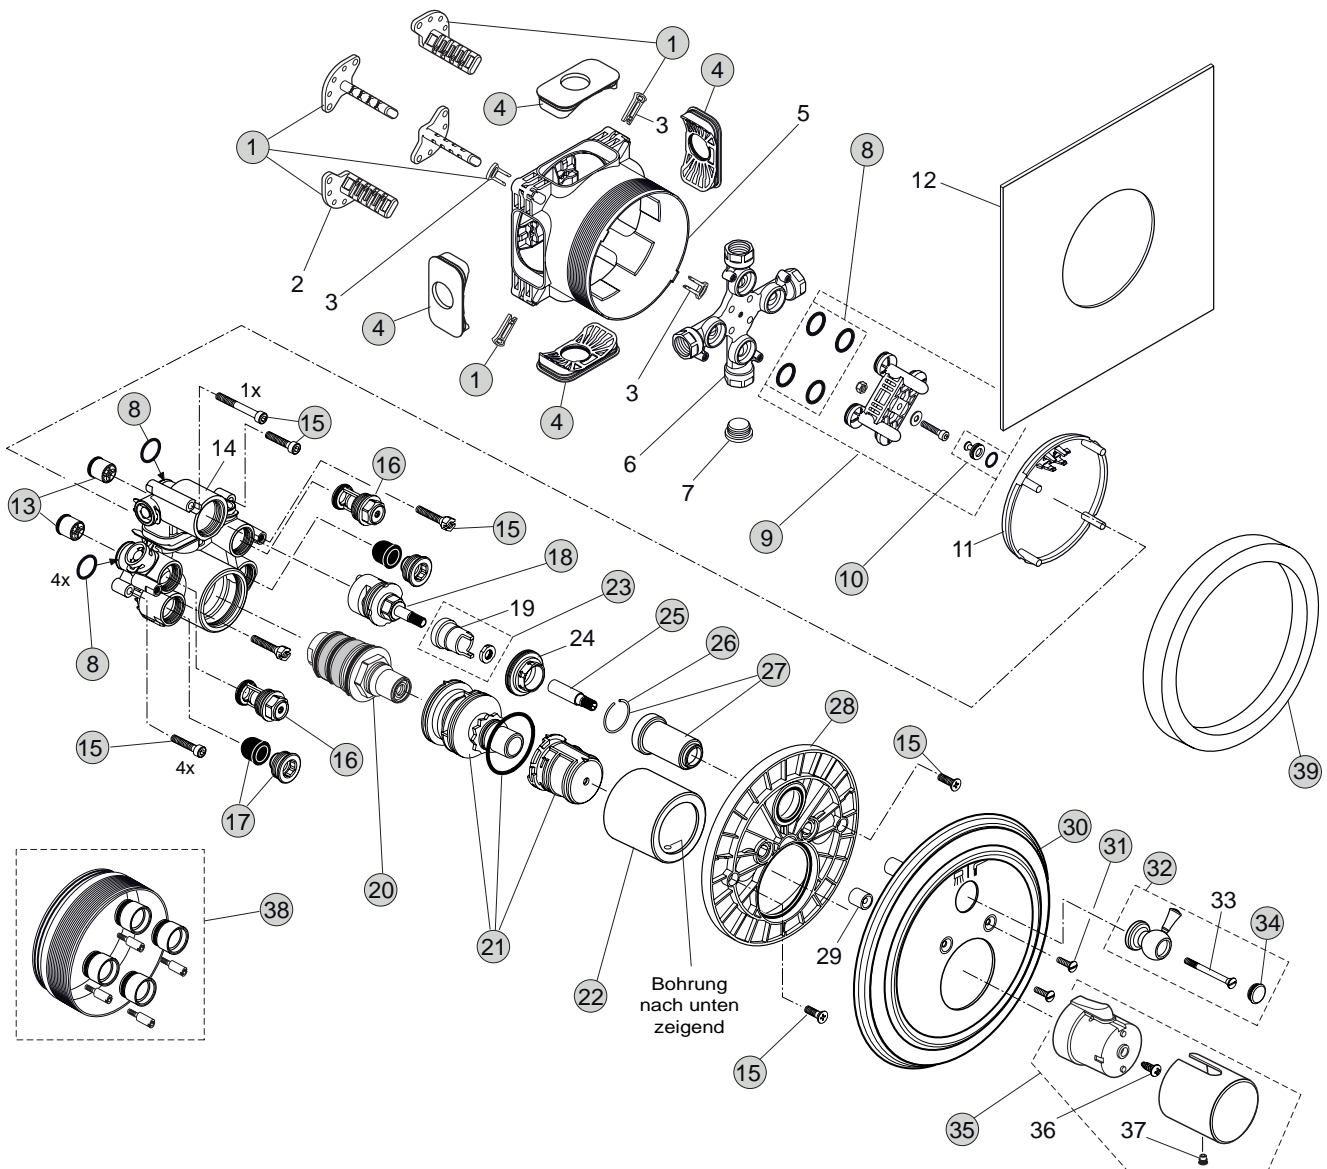

Produkt

Artikel-Nr.

Durchfluss bei 3 bar

UP-Bade-Thermostatbatterie	A5481..	23,1 Liter/21,9 Liter
Unterputzkörper EASY-Box	A1000NU