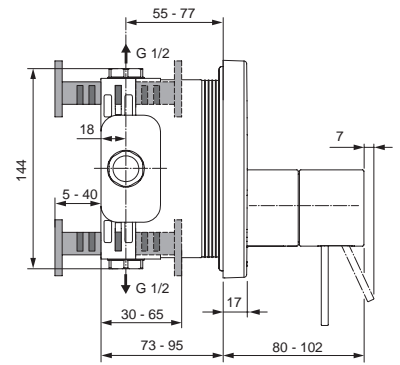

Oberflächen

AA Chrom

Produkt

UP-Einhebel-Brausebatterie

Unterputzkörper EASY-Box

Artikel-Nr.

H4556AA

A1000NU

Durchfluss bei 3 bar

27 Liter