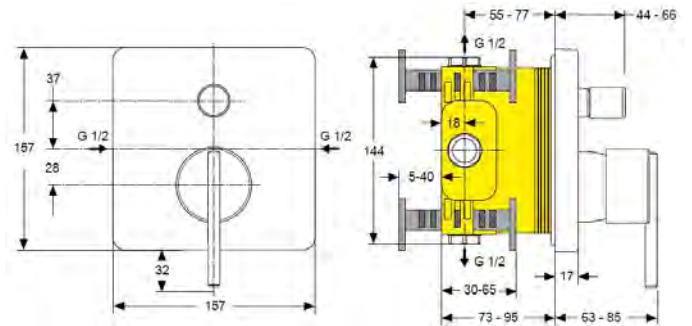

Oberflächen

AA Chrom

Produkt

Vierloch-Wannenrandbatterie

Artikel-Nr.

H4028AA

Durchfluss bei 3 bar

Pos.	Bezeichnung	Bestell-Nummer	Liefermenge
1	Bedienelement komplett	H960841AA	1 St.
2	Gewindestift M4x5 DIN916		
3	Verschlusskappe		
4	Flachkopfschraube		
5	Adapter	A960404NU	1 St.
6	Rosette	A860492AA	1 St.
7	Dichtung		
8	Verschluss		
9	Distanzhülse		
10	Befestigungsset komplett	H961260NU	1 Set
11	Keramik-Oberteil G1/2 links	H960136NU	1 St.
	Keramik-Oberteil G1/2 rechts	H960104NU	1 St.
12	Seitenventil links (warm)	A860489NU	1 St.
	Seitenventil rechts (kalt)	A961532NU	1 St.
13	Überwurfmutter G1/2	H960013AT	1 St.
14	Zugknopf	A963537AA	1 St.
15	Hülse Umschaltung	A961113AA	1 St.
16	Rosette mit O-Ring Umschaltung	A961112NU	1 Set
17	Verlängerung in Pos. 18 enthalten		
18	Umschaltung mit Verlängerung	H960987NU	1 St.
19	Umschaltung komplett	A961882NU	1 St.
20	Befestigungsset	A963026NU	1 Set
21	Flexschlauch G1/2 x G1/2 x 500	H960312NU	1 St.
22	Doppel-Rückflussverhinderer	H960184NU	1 St.
23	Flexschlauch G1/2 x M15x1	H960185NU	1 St.
24	Flex. Brauseschlauch	H960440AA	1 St.
25	Befestigung Brausehalter		
26	Brausehalter komplett	A860673AA	1 St.
27	Handbrause mit Durchflussbegrenzer 12l/min.	H3082AA	1 St.