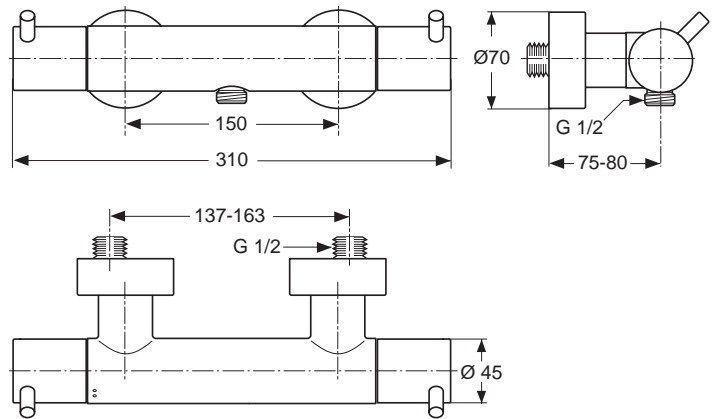

Baujahr:

TeDo-SP-2015-03-16