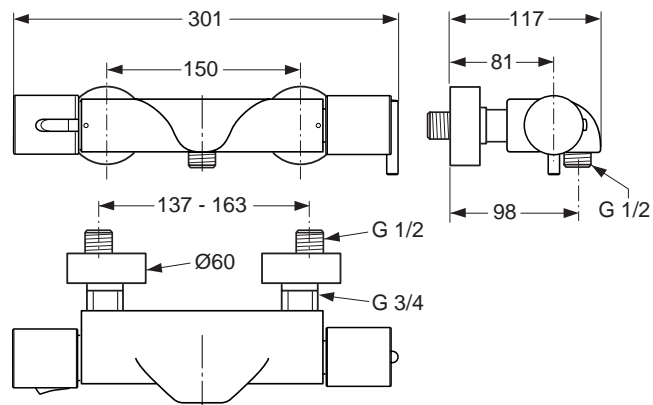

Oberflächen

AA Chrom

Produkt

AP-Brausethermostat

Artikel-Nr.

A5329AA

Durchfluss bei 3 bar

24 Liter