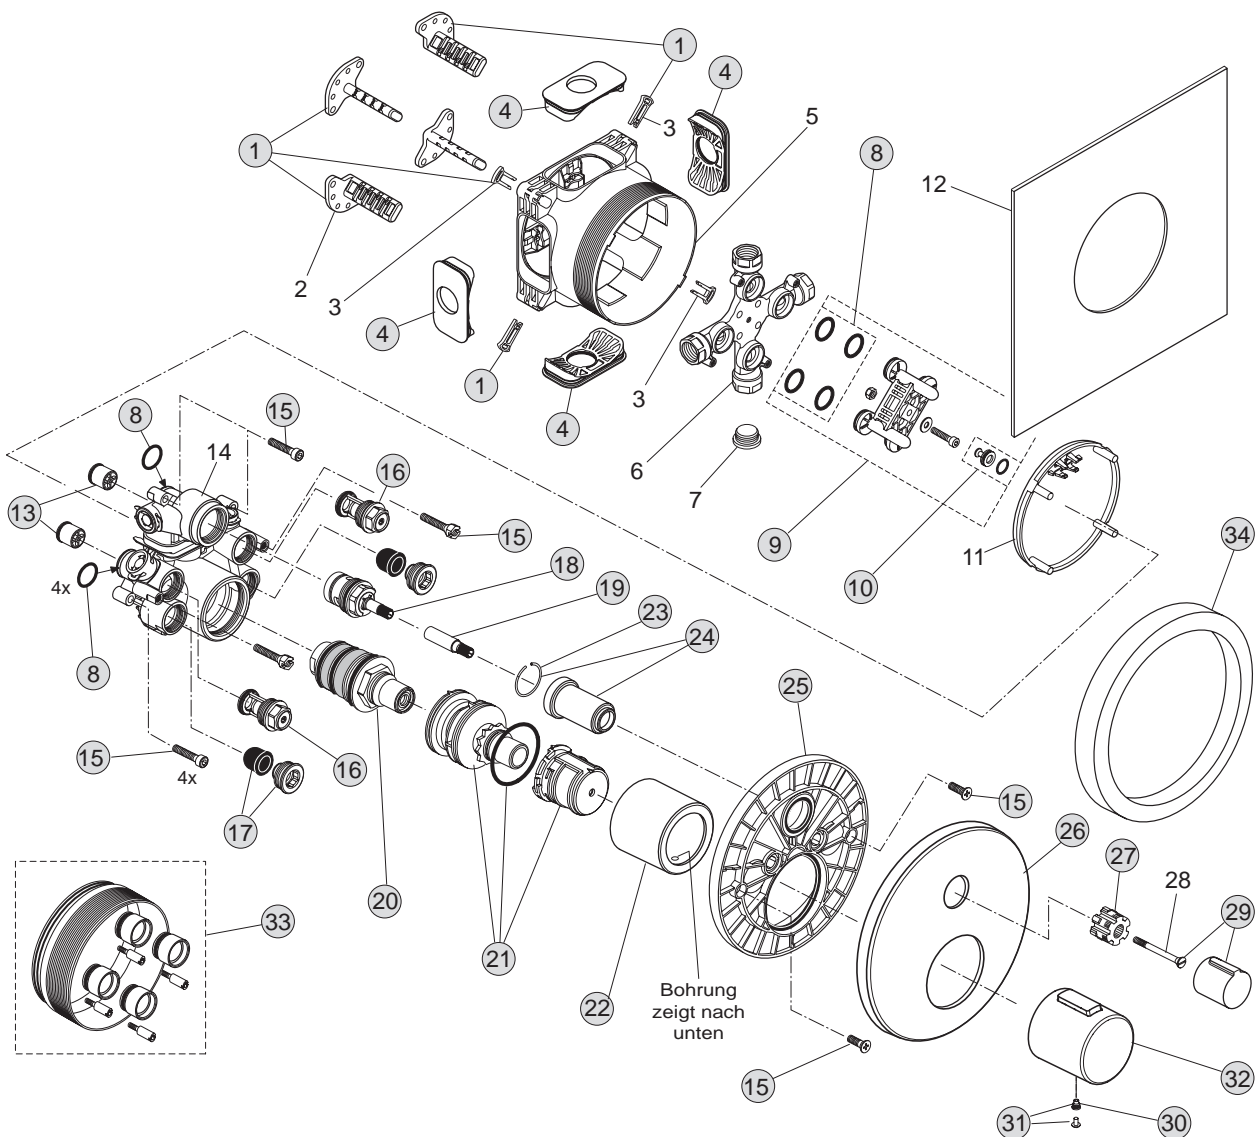

Durchfluss bei 3 bar

29 Liter

Pos.	Bezeichnung	Bestell-Nummer	Liefermenge
1	Versteller für Einbautiefe mit Riegel	A963131NU	1 Set
2	Höhenversteller		
3	Riegel (in Pos. 1 beinhaltet)		
4	Seitendichtung	A963132NU	1 Set
5	UP-Box		
6	MS-Kreuz/Rohranschluss		
7	Stopfen G1/2		
8	O-Ring Ø17x2,5	A963143NU	1 Set
9	Spüleinsatz komplett mit O-Ringen und Scheiben	A963146NU	1 Set
10	Absperrstopfen mit O-Ring Ø12x1,5	A963147NU	1 St.
11	Deckel für UP-Box		
12	Vlies für UP-Box		
13	Rückflussverhinderer DW15	A962594NU	2 St.
14	UP-Körper für Thermostat Einzelabspernung		
15	Schraubenset komplett	A960890NU	1 Set
16	Absperrventil komplett	A960706NU	2 St.
17	Geräuschdämpfer komplett	A960891NU	1 St.
18	Oberteil Kartusche G 3/4-90°	A960898NU	1 St.
19	Spindelverlängerung Thermostat	A960899NU	1 St.
20	Thermostatkartusche G3/4	A963564NU	1 Set
21	Temperaturverstellung komplett	A963427NU	1 Set
22	Abeckkappe für Thermostatkartusche	A962391AA	1 St.
23	Sprengring	A962368NU	1 St.
24	Abdeckhülse für Oberteilkartusche	A962384AA	1 St.
25	Rosettenhalter komplett	A960895NU	1 Set
26	Rosette Ø157 mm	A960749AA	1 St.
27	Griffaufnahme	A961659NU	1 St.
28	Griffschraube M4x47		
29	Mengenregelgriff Thermostat	A962388AA	1 St.
30	Zapfenschraube M5 x 6	A961095NU	1 St.
31	Zapfenschraube mit Kappe	A962149AA	1 Set
32	Temperaturgriff komplett	F960952AA	1 St.
33	Verlängerungsset 20 mm für zu tiefen Einbau	A960704NU	1 Set
	Verlängerungsset 40 mm für zu tiefen Einbau	A962476NU	1 Set
34	Distanzrahmen + Rosette für zu flachen Einbau	A962465AA	1 St.