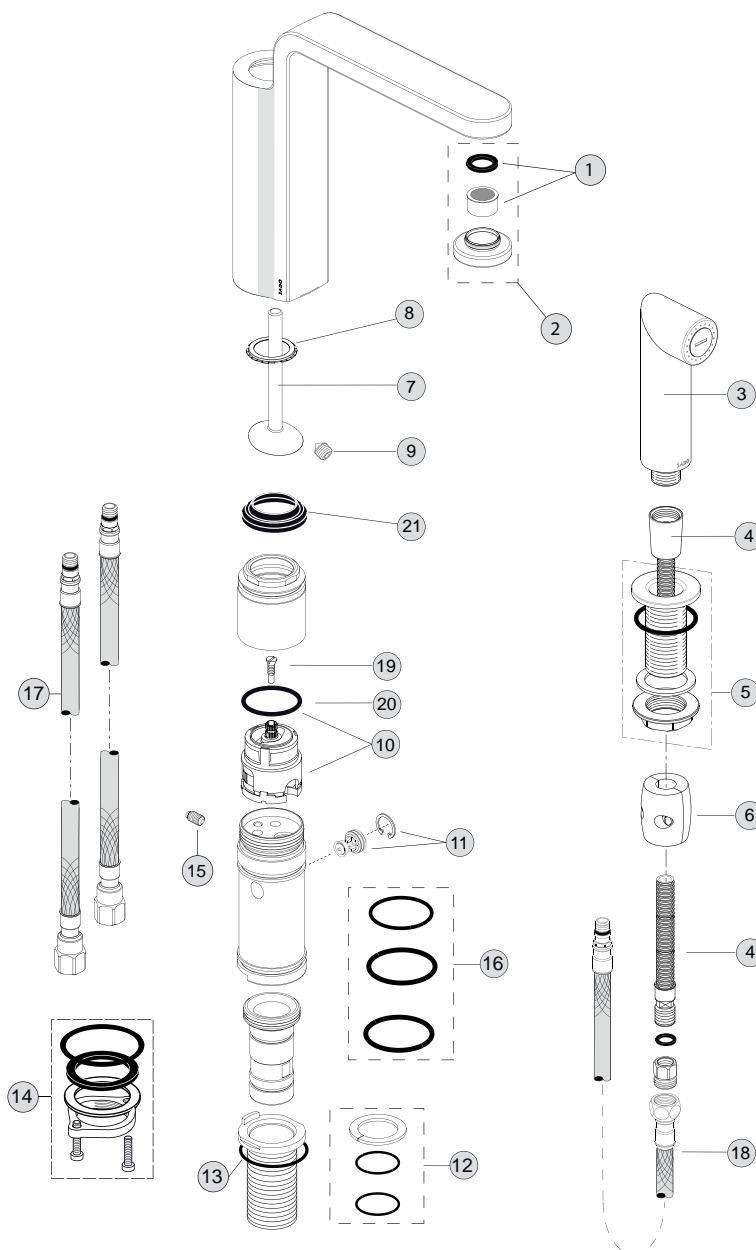

Oberflächen

AA Chrom

Produkt

Einhebel-Küchenarmatur

Artikel-Nr.

H3140AA

Durchfluss bei 3 bar

Pos.	Bezeichnung	Bestell-Nummer	Liefermenge
1	Siebeinsatz + Dichtung	A960308NU	1 St.
2	Luftsprudler komplett	H962196AA	1 St.
3	Seitenbrause	H962202AA	1 St.
4	Met. Schl. Konus G1/2 x 1250mm	A961246AA	1 St.
5	Brausehalter komplett	H962212AA	1 St.
6	Gewicht komplett	A961234NU	1 St.
7	Griff	A860602AA	1 St.
8	Dichtung	A860601NU	1 St.
9	Gewindestift	A860603NU	1 St.
10	Kartusche MP Joy Stick	A860606NU	1 St.
11	Diverter + Sicherungsring	A963646AA	1 St.
12	Dichtungsset	H962198NU	1 Set
13	O-Ring 37 x 3	A961243NU	1 St.
14	Befestigungsset	A960263NU	1 Set
15	Befestigungsschraube	H962201NU	1 St.
16	O-Ring-Set	H962197NU	1 Set
17	Flex. Schlauch	H962200NU	1 St.
18	Druckschlauch 3/8	A963305NU	1 St.
19	Stützschraube	A860605NU	1 St.
20	O-Ring 34,59 x 2,62 mm	A860604NU	1 St.
21	Dicht-Membran	A960681NU	1 St.