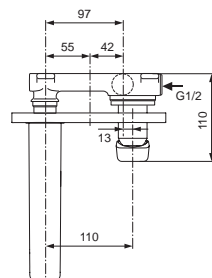

Durchfluss bei 3 bar

4,5 Liter

Einhebel-Waschtischbatterie Piccolo ohne Ab- und Überlaufgarnitur

H4491AA

4,5 Liter

Pos.	Bezeichnung	Bestell-Nummer	Liefermenge
1	Griffhebel komplett mit Rot/Blau Markierung	F960850AA	1 St.
2	Gewindestift M5x6 DIN914	A860603NU	1 St.
3	Abdeckkappe M24x1 Innengewinde	F960854AA	1 St.
4	Schraubring M33x1/M24x1		
5	Zylinderschraube M4x10	A960230NU	2 St.
6	Kartusche Ø28 mit Schraube	F960855NU	1 St.
7	Durchflussbegrenzer	F960856NU	1 St.
8	Armaturenkörper (Piccolo) in runder Form		
9	Hülse Ø31,4x29		
10	Strahlregler	A962294NU	1 Set
11	O-Ring Ø22,3x2,4	F960843NU	1 St.
12	Einsatzstück		
13	Stehbolzen M8x77		
14	Schraubring M39x1		
15	Befestigungsset	B960432NU	1 Set
16	Zugstange komplett	F960857AA	1 St.
17	Druckschlauch M8x1 G3/8	A962370NU	1 St.
18	Anschluss mit Siebeinsatz	A962215AA	1 St.
19	Klemmstück	A961172NU	1 St.
20	Ab- und Überlaufgarnitur	A961230AA	1 St.