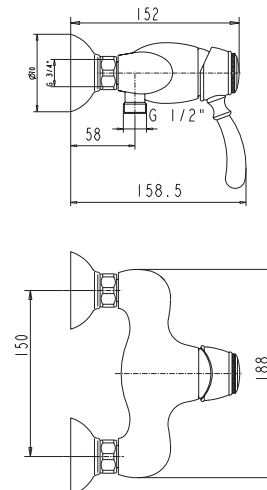

Oberflächen

- AA Chrom
- A9 Edelmessing
- F2 Chrom/Edelmessing

Produkt

AP-Einhebel-Brausebatterie

Artikel-Nr.

H2419..

Durchfluss bei 3 bar

12 Liter