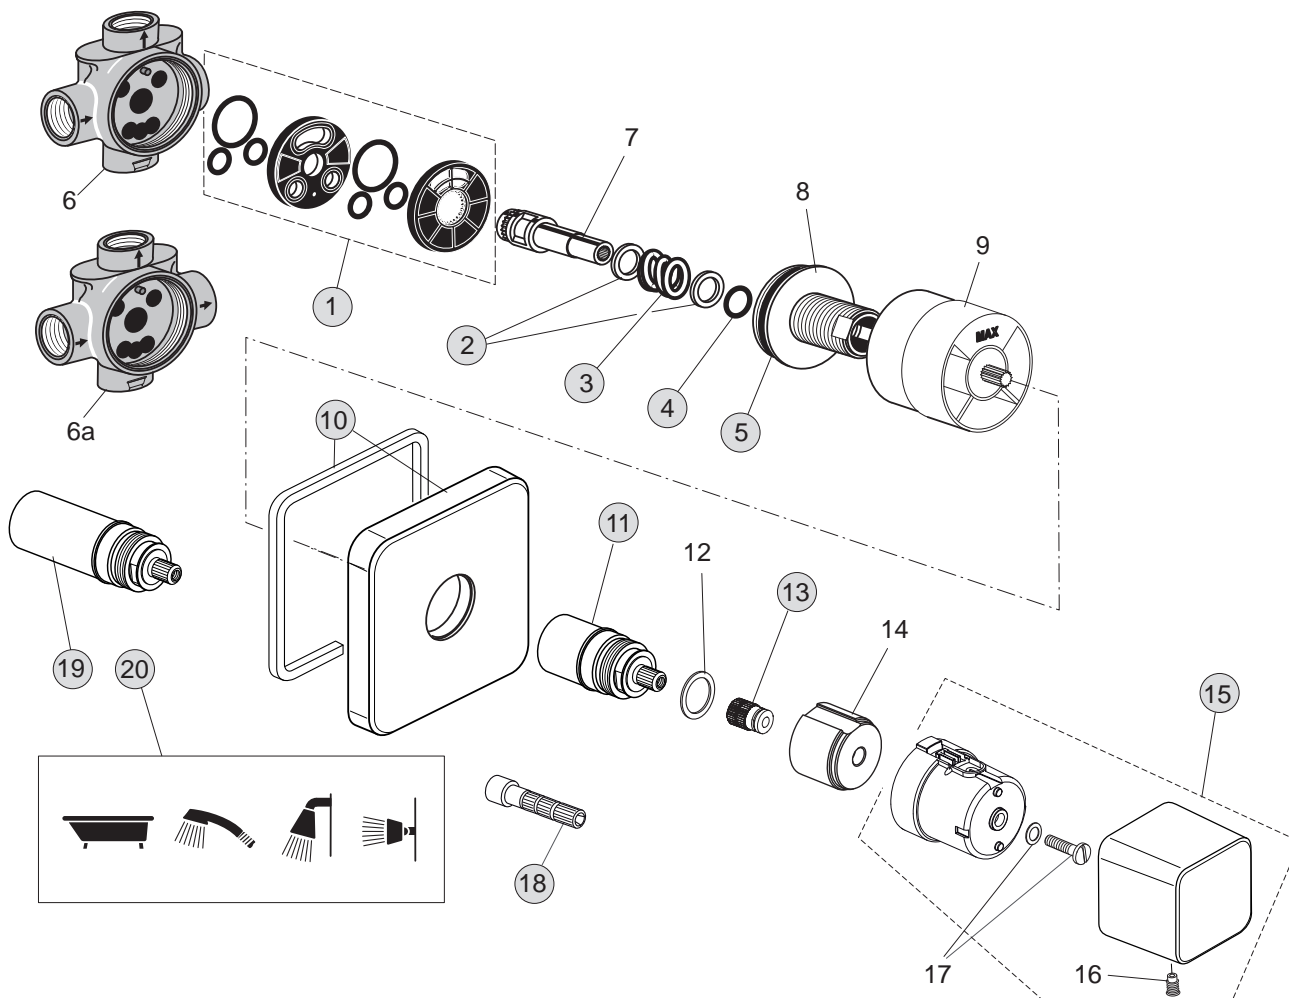

Artikel-Nr.

Durchfluss bei 3 bar

H4508AA	
A3137NU	
A3136NU