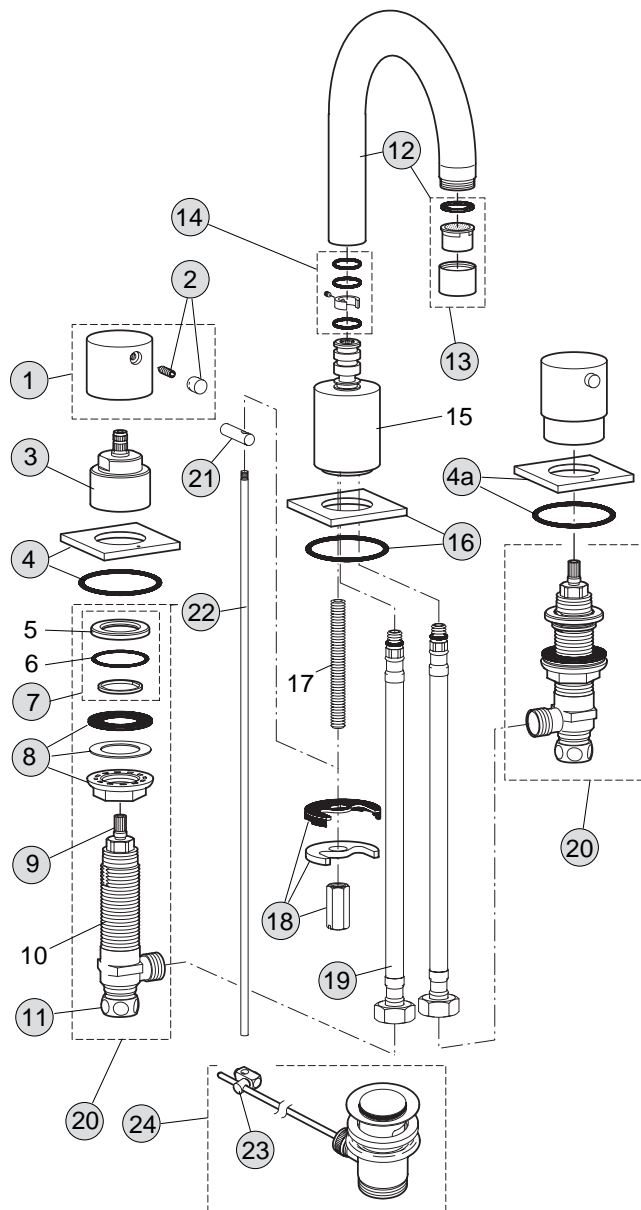

F1261AA

Pos.	Bezeichnung	Bestell-Nummer	Liefermenge
1	Handgriff mit Jado LOGO	A860496AA	1 St.
	Handgriff ohne Logo	F960201AA	1 St.
2	Griffhebel für Handgriff	F960109AA	1 St.
3	Rosette m. Griffadater	F960771AA	1 St.
4	Frontplatte 60x60mm rot	F960773AA	1 St.
4a	Frontplatte 60x60mm blau	F960772AA	1 St.
5	Gewinding G3/4		
6	O - Ring Ø 32,5 x 3	A860598NU	1 St.
7	Montage-Set	H960628NU	1 Set
8	Befestigungs-Set	H960279NU	1 Set
9	Oberteil-Kartusche rechtsschließend	H960104NU	1 St.
	Oberteil-Kartusche linksschließend	H960136NU	1 St.
10	Körper Seitenventil		
11	Überwurfmutter G1/2	H960013AT	1 St.
12	Auslauf komplett	F960220AA	1 St.
13	Luftsprudler komplett M18x1	F960231AA	1 St.
14	Reparatursatz Auslauf	F960033NU	1 Set
15	Batteriekörper		
16	Frontplatte 60x60mm	F960774AA	1 St.
17	Stehbolzen mit Bohrung für Zugstange		
18	Befestigungs-Set	A960576NU	1 St.
19	Flex. Schlauch G1/2 x300lg	H960154NU	1 St.
20	Seitenventil komplett rechtsschließend	A860684NU	1 St.
	Seitenventil komplett linksschließend	A860685NU	1 St.
21	Zugknopf	F960775AA	1 St.
22	Zugstange	F960102AA	1 Set
23	Klemmstück	H960103AA	1 St.
24	Ab- und Überlauf komplett	H3699AA	1 St.