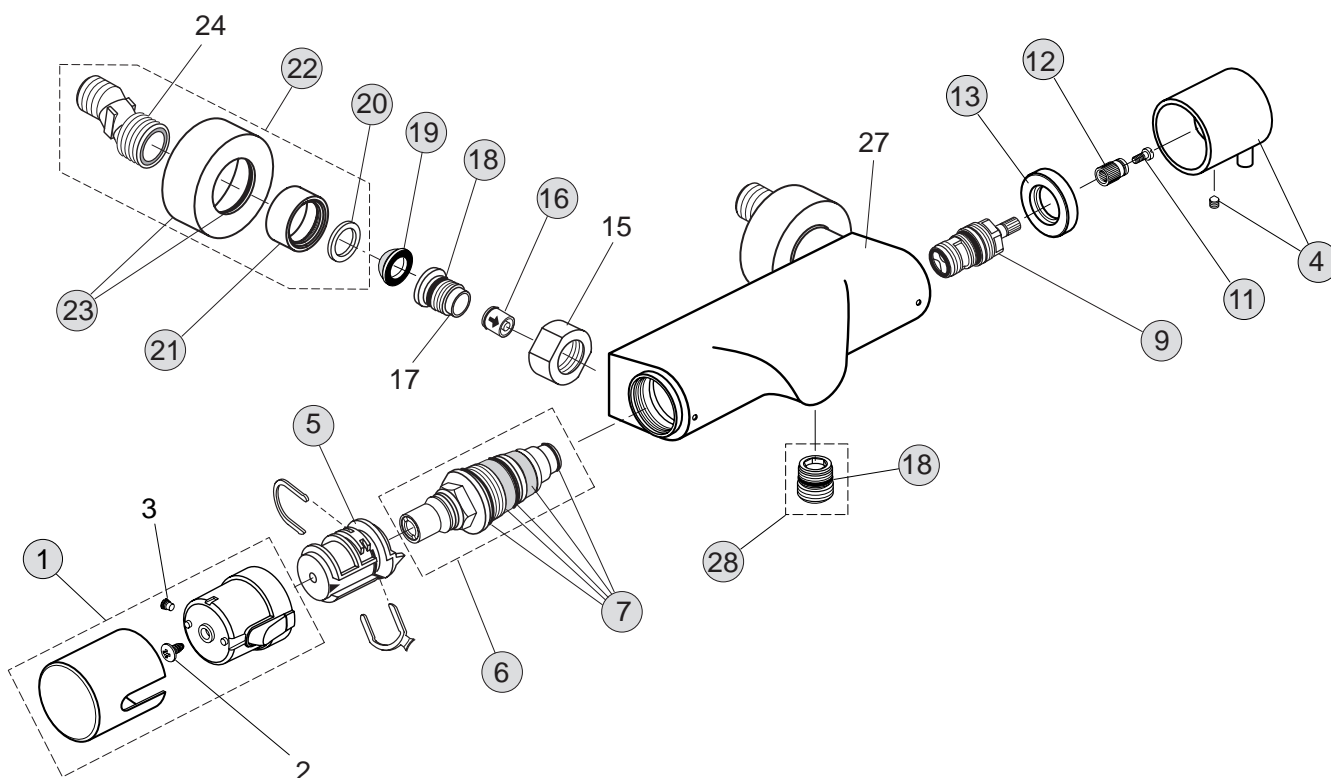

Pos.	Bezeichnung	Bestell-Nummer	Liefermenge
1	Temperaturgriff komplett	H960964AA	1 St.
2	Ejot-PT-Schraube KB50x10		
3	Gewindestift		
4	Mengengriff komplett	H960838AA	1 St.
5	Temperaturverstellung	A963427NU	1 St.
6	Thermostatkartusche	F961044NU	1 St.
7	Wartungs-Set Kartusche	A962230NU	1 Set
9	Keramikoberteil rechts G1/2	H960104NU	1 St.
11	Zylinderschraube M4x10	A960230NU	2 St.
12	Griffadapter	A960404NU	1 St.
13	Griffinnenteil	A860104AA	1 St.
15	Überwurfmutter G3/4		
16	RV-Patrone DW 15	A962594NU	2 St.
17	Sitzstück M20x1		
18	O-Ring Ø17 x 2 mm	A961810NU	2 St.
19	Siebeinsatz	A962595NU	2 St.
20	Fiberring Ø24 x 15 x 2 mm	A961139NU	2 St.
21	Hülse	A860775AA	1 St.
22	S-Anschluss komplett	A860774AA	2 St.
23	Rosette + O-Ring	H960235AA	1 St.
24	S-Anschluss		
27	Gehäuse Brausebatterie		
28	Gewindenippel komplett G1/2	A963651NU	1 St.