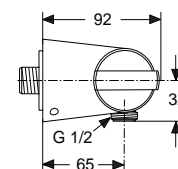

Oberflächen

AA Chrom

Produkt

AP-Brausethermostat

Artikel-Nr.

A5575AA

Durchfluss bei 3 bar