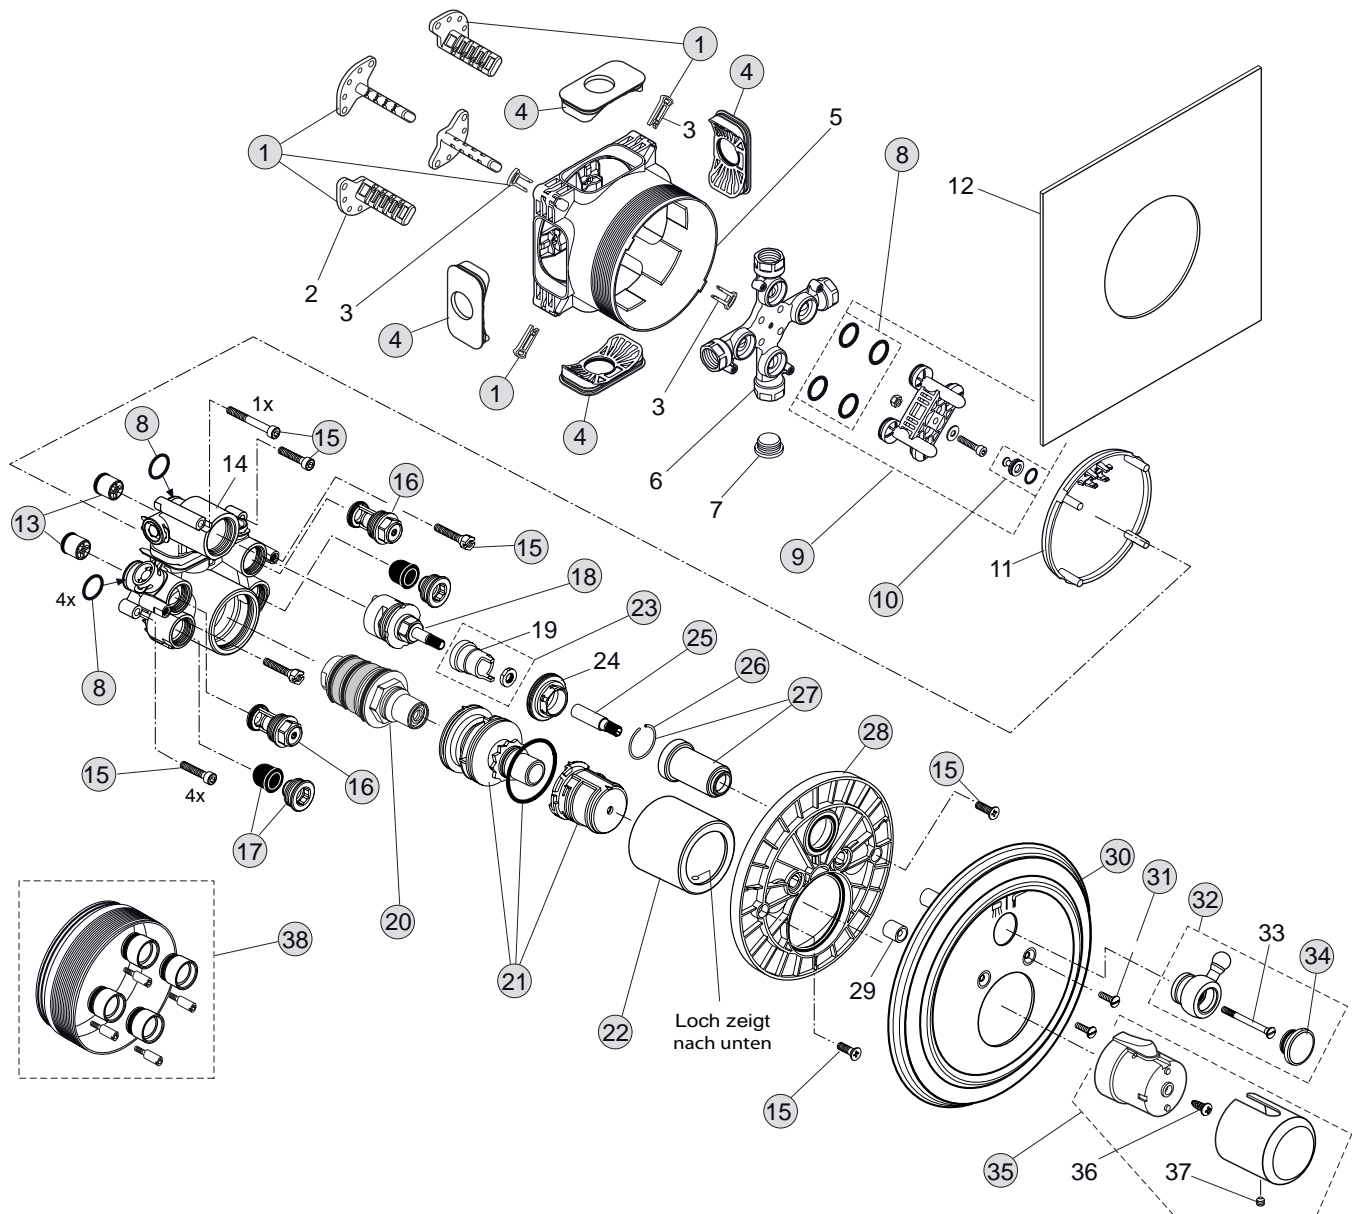

Durchfluss bei 3 bar

Pos.	Bezeichnung	Bestell-Nummer	Liefermenge
1	Versteller für Einbautiefe mit Riegel	A963131NU	1 Set
2	Höhenversteller		
3	Riegel (enthalten in Pos. 1)		
4	Seitendichtung	A963132NU	1 Set
5	UP-Box		
6	MS-Kreuz / Rohranschluss		
7	Stopfen G1/2		
8	O - Ring Ø 17 x 2,5	A963143NU	1 Set
9	Spüleinsatz komplett mit O-Ringen und Scheiben	A963146NU	1 Set
10	Absperrstopfen komplett	A963147NU	1 St.
11	Deckel f. UP-Box		
12	Vlies f. UP-Box		
13	Rückflussverhinderer	A962594NU	2 St.
14	UP-Körper f. Thermostat m. Umschaltung		
15	Schrauben-Set komplett	A960890NU	1 Set
16	Absperrventil komplett	A960706NU	2 St.
17	Geräuschkämpfer komplett	A960891NU	1 St.
18	Stop- u. Umschaltventil	A962480NU	1 St.
19	Anschlag		
20	Therm.-Kartusche G3/4	A963564NU	1 Set
21	Temperaturverstellung komplett	A963427NU	1 Set
22	Abdeckkappe chrom	A962391AA	1 St.
	Abdeckkappe f. A9 o. F2	A962844..	1 St.
23	Anschlag m. Kulissee komplett	A962481NU	1 Set
24	Gewinding M36x1		
25	Spindelverlängerung	A960899NU	1 St.
26	Sprengring	A962368NU	1 St.
27	Abdeckkappe + Pos. 26	A962384..	1 St.
28	Rosettenhalter komplett	A962730NU	1 Set
29	Abstandshülse		
30	Rosette Ø200 + Pos. 29	A962846..	1 St.
31	Senkschraube M4x16	A962788..	2 St.
32	Mengenregelgriff komplett	A962863..	1 St.
33	Griffschraube 47mm lang		
34	Griffdeckel komplett	A962865..	1 St.
35	Temperaturgriff komplett	A962850..	1 St.
36	Ejot-PT Schraube KB 50x10		
37	Gewindestift M5x5 DIN916		
38	Verlängerungs-Set 20mm	A960704NU	1 Set
	Verlängerungs-Set 40mm	A962476NU	1 St.
39	Distanzrahmen - n.v.	A962485..	1 Set