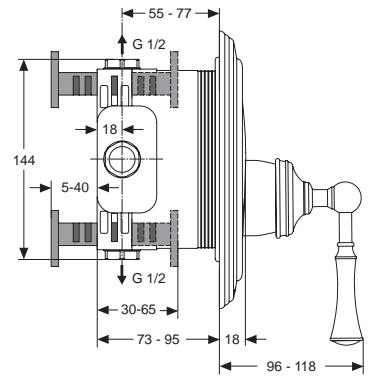

Oberflächen

- AA Chrom
- F6 Antik Nickel

Produkt

AP-Wannenbatterie

Artikel-Nr.

H4041..

Durchfluss bei 3 bar

Pos.	Bezeichnung	Bestell-Nummer	Liefermenge
1	Umschaltung	H960546NU	1 Set
2	Griffkappe + O-Ring	A860682..	1 St.
3	Dekorring	H961597..	1 St.
4	Zugknopf + Hebel	H960116..	1 Set
5	Umschaltspindel komplett	H961084..	1 Set
6	Kreuzgriff ohne Körper	H961583..	1 St.
7	Kreuzgriff komplett	A860843..	1 Set
8	Kartusche G 1/2 rechts	H960104NU	1 St.
9	Überwurfmutter G 3/4		
10	Fiberring	A961139NU	1 Set
11	Rosette	H960289..	1 St.
12	S -Anschluss G 1/2 x G 3/4 mit Geräuschedämpfer	H960938AT	1 St.
13	Gabel für Handbrause	H961446..	1 Set
14	Durchflussbegrenzer	H960082NU	1 St.
15	Brauseschlauch Metall G 1/2 x G 1/2 L1500 mm	H960652..	1 St.
16	Handbrause	A3776..	1 St.