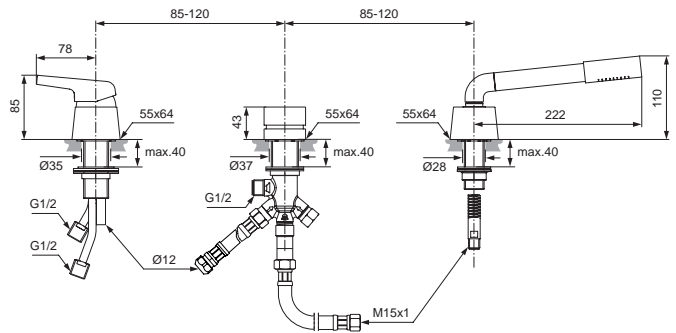

Pos.	Bezeichnung	Bestell-Nummer	Liefermenge
1	Griffhebel komplett mit Rot/Blau Markierung	F960852AA	1 St.
2	Gewindestift M5x10 DIN915	A963309NU	1 St.
3	Verschlusskappe Chrom	B960473AA	1 St.
4	Abdeckkappe mit O-Ring	B960276AA	1 Set
5	Volumenanschlag komplett		
6	Zylinderschraube M4x39	A963176NU	3 St.
7	Click-Kartusche Ø47	A960500NU	1 St.
8	Gehäuse Zus.-Stellg.		
9	Befestigungsset G1	H960294NU	1 Set
10	Gussauslauf		
11	Strahlregler komplett	F960862NU	1 Set
12	Hülse		
13	Umschaltadapter (Hülse Ø21,9)		
14	O-Ring set für Pos. 13	F960894NU	1 Set
15	Umschaltspindel komplett	F960895NU	1 Set
16	Sockel komplett		
17	Befestigungsset Gehäuse	H960380NU	1 Set
18	Friktionsring (Scheibe)		
19	O-Ring Ø21x3,5		
20	Kappe G1/2 mit Fiberring		
21	Mischbrücke	H960128NU	1 Set
22	M5 - Mutter G1/2		
23	Druckschlauch G1/2x400 mm	A962823NU	1 St.
24	Rückflussverhinderer mit RV-Patrone	A963287AA	1 St.
25	Druckschlauch G1/2 M15x1 / 600 mm lang	H960185NU	1 St.
26	Brauseschlauch G1/2 M15x1 / 175 cm lang	H961444AA	1 St.
27	Befestigungsset Brausehalter	H960279NU	1 Set
28	O-Ring Ø32x2,5		
29	Schlauchdurchführung / Brausehalter komplett		
30	Kunststoffeinsatz		
31	Dichtung Ø20,8x14,5x2,5		
32	Anschlussbogen 96° mit RV-Patrone für Handbrause	F960865AA	1 St.
33	Durchflussbegrenzer 8l/min.		
34	Handbrause mit Durchflussbegrenzer 8l/min.	A3608AA	1 St.
35	Zugknopf komplett	A962349AA	1 St.
36	Abdeckkappe Auslauf	A962227AA	1 St.
37	Gewindestift M10x10	A961807NU	1 St.