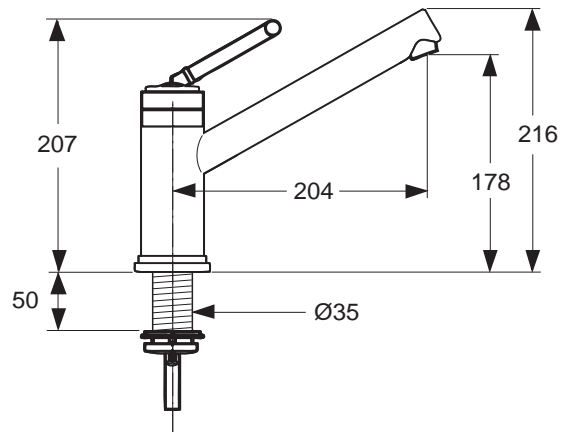

Oberflächen

AA Chrom

Produkt

UP-Einhebel-Brausebatterie
Unterputzkörper

Artikel-Nr.

H2553AA
A2367NU

Durchfluss bei 3 bar

Pos.	Bezeichnung	Bestell-Nummer	Liefermenge
1	Glocke m. Gleitscheibe	H960944AA	1 St.
2	Gleitscheibe		
3	Hebelgriff	H960943AA	1 St.
4	Gewindestift M4 x 25		
5	Griffadapter		
6	Griffmutter	A961476NU	1 St.
7	Gleitring	H961590NU	1 St.
8	Abdeckkappe Kartusche	H961572AA	1 St.
10	Schraube M4x60	H960959AA	2 St.
11	Rosette mit Hülsen	A962401AA	1 Set
12	Hülse		
13	O-Ring Set	A962530NU	1 St.
14	Rosettenhalter + Pos.13	A963447NU	1 St.
17	Dichtring (Profil)		
19	Dichtrahmen		
20	Zylinderschraube M4 x 10		
21	Putzschablone		
22	Gewinding M45x1,5 komplett	A963023NU	1 St.
23	O-Ring Ø41 x 1,78	A860632NU	1 St.
24	O-Ring Ø34,59 x 2,62	A860604NU	1 St.
25	Kartusche mit Tempbegrenzer	A860621NU	1 St.
26	Dichtungs-Set Kartusche	A962717NU	1 St.
27	Gewindehülse		
28	O-Ring Ø44,04 x 3,53	A963413NU	1 St.
29	O-Ring Ø47,3 x 1,78	A963160NU	1 St.
30	Einsatzstück komplett	A860624NU	1 Set
31	Geräuschminderer komplett	A963411NU	1 St.
32	Stopfen G1/2		
33	UP-Körper		
34	O-Ring Ø28,3 x 1,78	A860818NU	2 St.
35	Umschaldeckel komplett	A860658NU	1 St.
36	Bundschraube M4 x 12		
37	UP-Box		
38	Verlängerungs-Set für 20 mm zu tiefen Einbau	A860660NU	1 Set