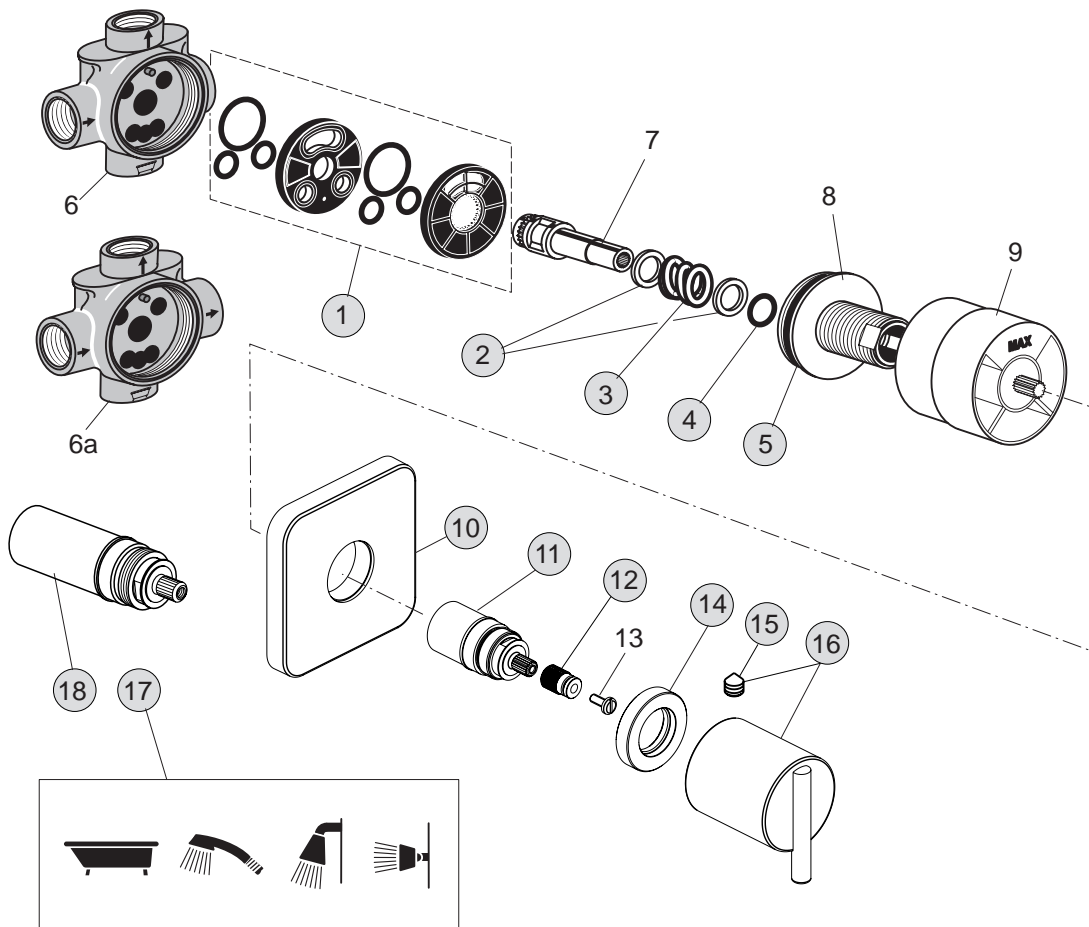

Durchfluss bei 3 bar