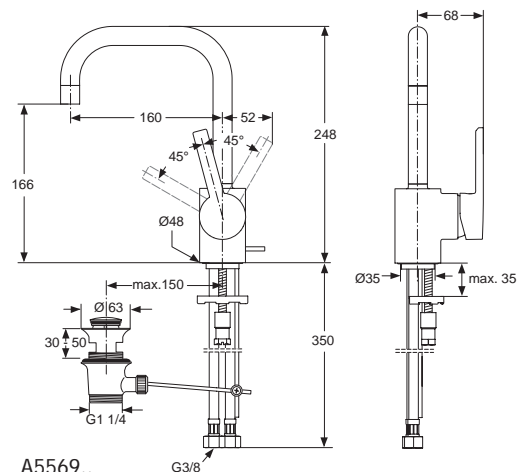

Einhebel-Waschtischbatterie (ohne Ablaufgarnitur)

A5582AA

11,5 Liter

Pos.	Bezeichnung	Bestell-Nummer	Liefermenge
1	Griffhebel komplett mit Rot/Blau Markierung	A960717AA	1 St.
2	Gewindestift M5 x 6 DIN 914	A860603NU	1 St.
3	Griffkappe	B960473AA	1 St.
4	Abdeckkappe M43 x 1,5	A960731AA	1 St.
5	Gewinding M43 x 1,5 mm		
6	O-Ring Ø28,3 x 1,78 mm	A860818NU	2 St.
7	Kartusche komplett Ø35	A960733NU	1 Set
8	O-Ring Ø9,25 x 1,78 mm	A963395NU	2 St.
9	Kartuschenhülse		
10	O-Ring Ø38 x 2 mm	A961114NU	1 St.
11	Armaturenkörper (Waschtisch)		
12	Rohraufnahme		
13	O-Ring Ø8 x 1,5 mm	A961118NU	1 St.
14	Auslauf für Waschtischarmatur 120 mm (bis Feb. 2013) Auslauf für Waschtischarmatur 160 mm (ab März 2013)		
15	Gewindestift M5 x 5 DIN 914	A960729NU	1 St.
16	Luftsprudler M24 x 1 -A-	A860050AA	1 St.
17	Verlängerung Stehbolzen M6 x 180 mm		
18	Stehbolzen M6 x 102 mm		
19	Flexibler Schlauch G3/8 M10x1 - 550 mm	A963685NU	1 St.
20	Verlängerung Armaturenkörper Ø48 x 155 mm		
21	Führungsscheibe		
22	Befestigungsset für 2 Stehbolzen	A860610NU	1 Set
23	Zugstange	A960737AA	1 St.
24	Klemmstück	H960103AA	1 St.
25	Ab und Überlauf komplett	H3699AA	1 St.