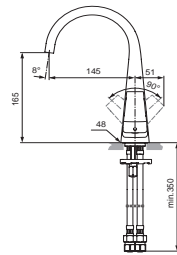

H4485..

Oberflächen

AA Chrom

Produkt

Produkt	Artikel-Nr.	Durchfluss bei 3 bar
Einhebel-Waschtischbatterie mit Ablaufgarnitur	H4484AA	4,5 Liter
Einhebel-Waschtischbatterie ohne Ablaufgarnitur	H4485AA	4,5 Liter
Einhebel-Waschtischbatterie mit Ablaufgarnitur	H4486AA	4,5 Liter
Einhebel-Waschtischbatterie ohne Ablaufgarnitur	H4487AA	4,5 Liter