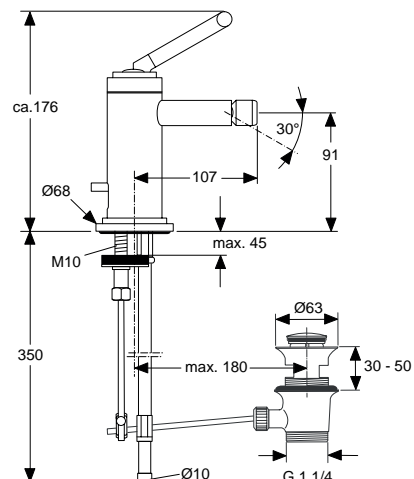

Baujahr:

TeDo-SP-2015-01-26