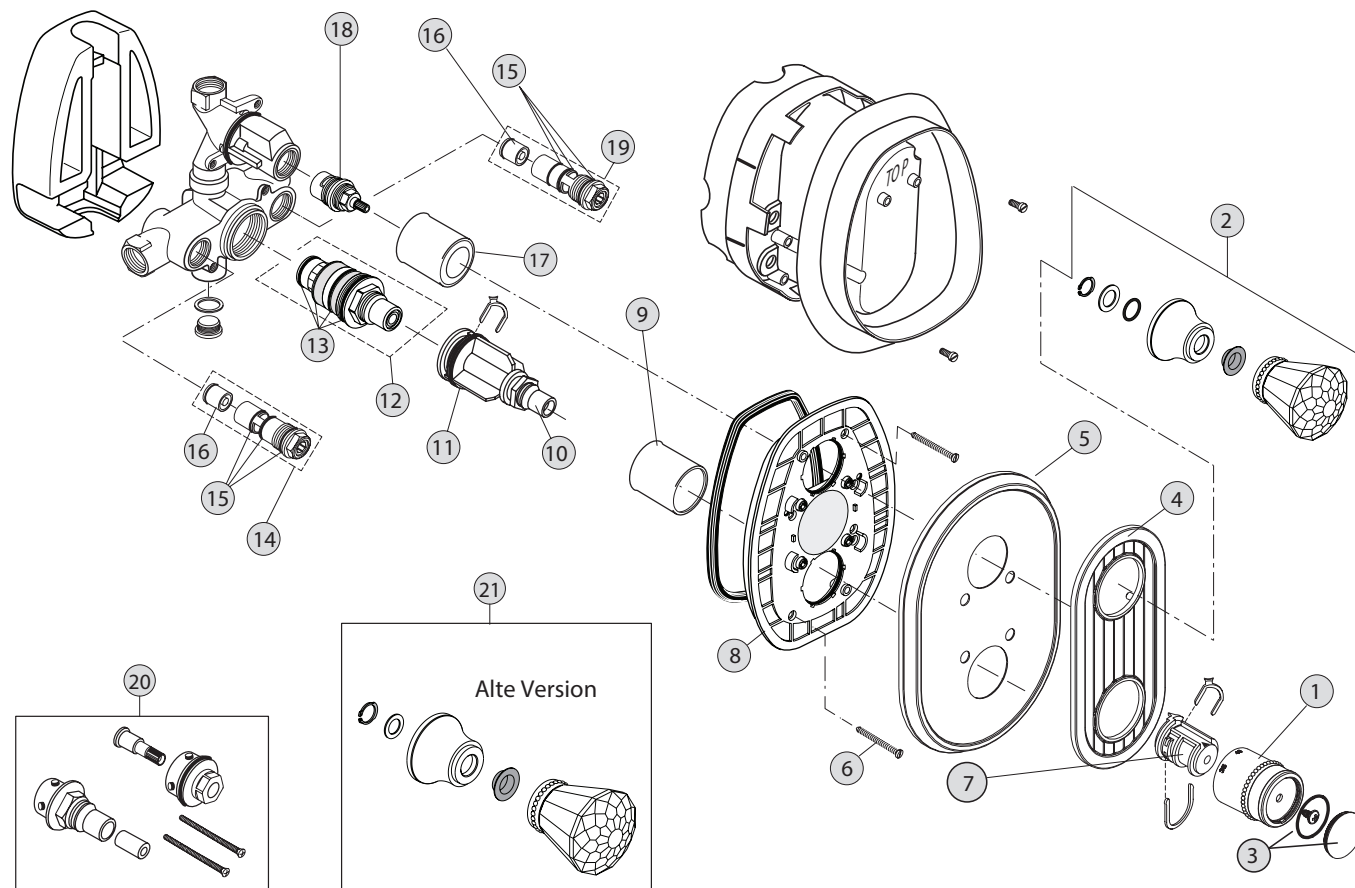

Durchfluss bei 3 bar