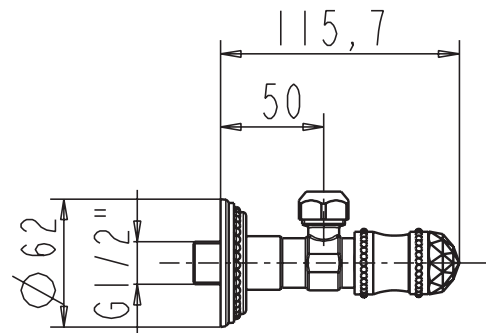

Oberflächen

A4 Gold

Produkt

Eckventil G1/2

Artikel-Nr.

H3168A4

Durchfluss bei 3 bar