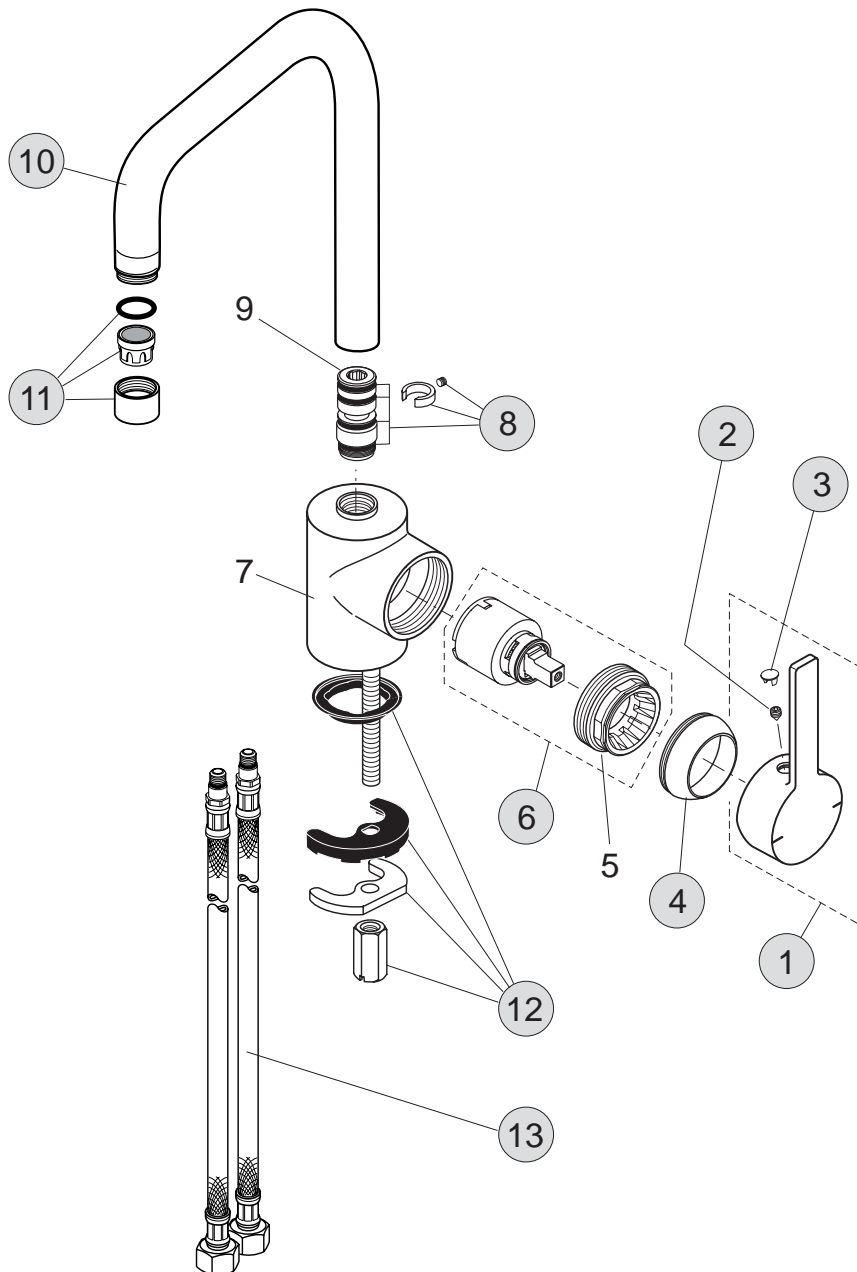

Durchfluss bei 3 bar

7,9 Liter