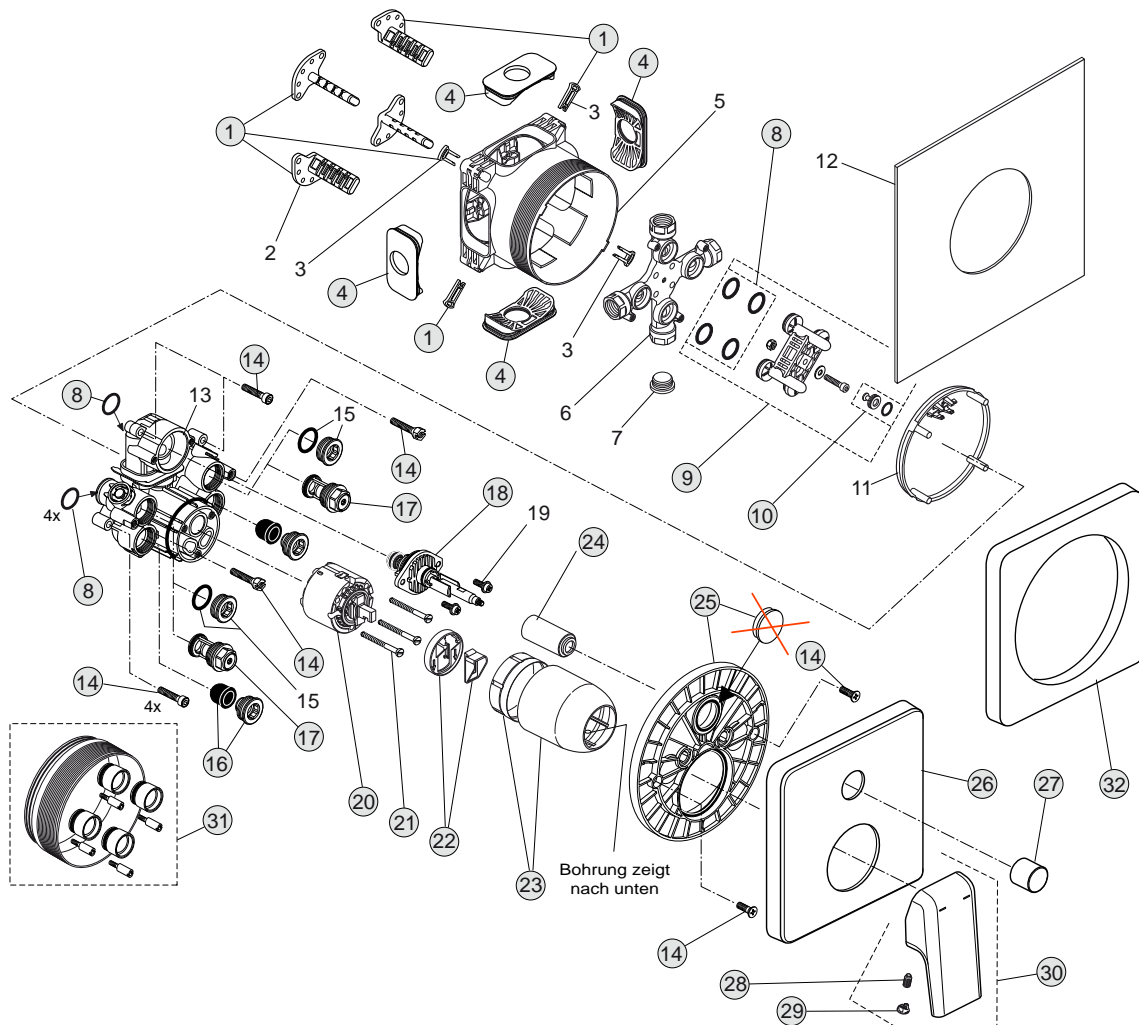

Durchfluss bei 3 bar

25,1 Liter/23,1 Liter