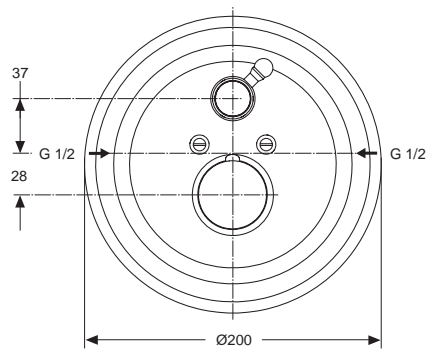

Oberflächen

- AA Chrom
- A9 Edelmessing
- F2 Chrom/Edelmessing

Produkt

UP-Einhebel-Brausebatterie
 Unterputzkörper EASY-Box

Artikel-Nr.

A5460..
 A1000NU

Durchfluss bei 3 bar

Pos.	Bezeichnung	Bestell-Nummer	Liefermenge
1	Versteller für Einbautiefe mit Riegel	A963131NU	1 Set
2	Höhenversteller		
3	Riegel (enthalten in Pos. 1)		
4	Seitendichtung	A963132NU	1 Set
5	UP-Box		
6	MS-Kreuz / Rohranschluss		
7	Stopfen G1/2		
8	O - Ring Ø 17 x 2,5	A963143NU	1 Set
9	Spüleinsatz komplett mit O-Ringen und Scheiben	A963146NU	1 Set
10	Absperrstopfen komplett	A963147NU	1 St.
11	Deckel f. UP-Box		
12	Vlies f. UP-Box		
13	UP-Körper f. Einhebelmischer		
14	Schrauben-Set komplett	A960890NU	1 Set
15	Verschlusschraube M21x1		
16	Geräuschdämpfer komplett	A960891NU	1 St.
17	Absperrventil komplett	A960706NU	1 Set
18	Umschaltdeckel		
19	Bundschraube M4x12		
20	Kartusche mit Pos.22	A960500NU	1 St.
21	Zylinderschraube M4x41,7	A963335NU	3 St.
22	ECO - Kit	A860700NU	1 Set
23	Abdeckkappe + O-Ring	A960893AA	1 St.
23a	Abdeckkappe in edelmessing	A963571A9	1 St.
23b	Spannring	A960048NU	1 St.
24	Rosettenhalter komplett	A962730NU	1 Set
25	Abstandshülse		
26	Rosette Ø200 + Pos. 25	A962751..	1 St.
27	Senkschraube M4x16	A962788..	2 St.
28	Gewindestift M5x10	A963309NU	1 St.
29	Griffhebel komplett	A962843..	1 St.
30	Verlängerungs-Set 20mm	A960704NU	1 Set
	Verlängerungs-Set 40mm	A962476NU	1 St.
31	Distanzrahmen - n.v.	A962465..	1 Set