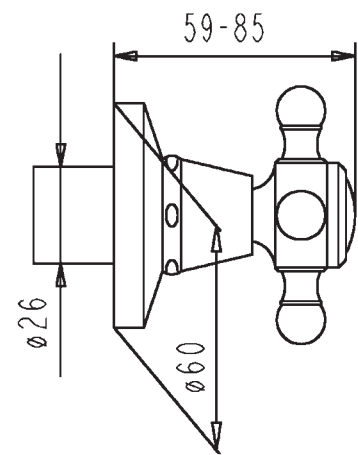

H3660..
H2424..

Oberflächen

- AA Chrom
- A9 Edelmessing
- F2 Chrom/Edelmessing

Produkt

Artikel-Nr.

Durchfluss bei 3 bar

UP-Ventil G1/2 und G3/4 (Kreuzgriff „Chaud“)	H3660..	
UP-Ventil G1/2 und G3/4 (Kreuzgriff „Froid“)	H2424..	
Unterputzkörper G1/2	H3619NU	
Unterputzkörper G3/4	H3638NU