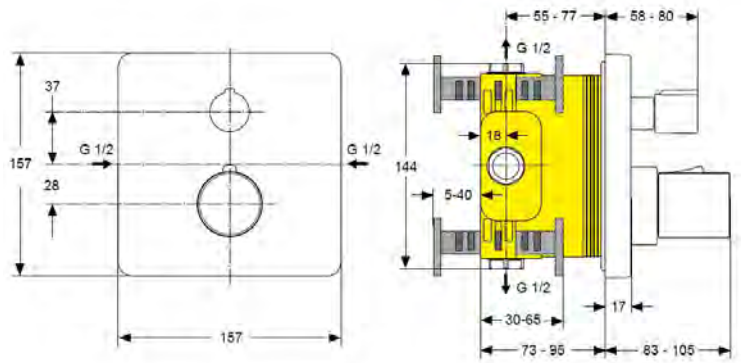

Oberflächen

AA Chrom

Produkt

UP-Einzel-Thermostatbatterie

Artikel-Nr.

A5455AA

Durchfluss bei 3 bar

29 Liter

Unterputzkörper EASY-Box

A1000NU