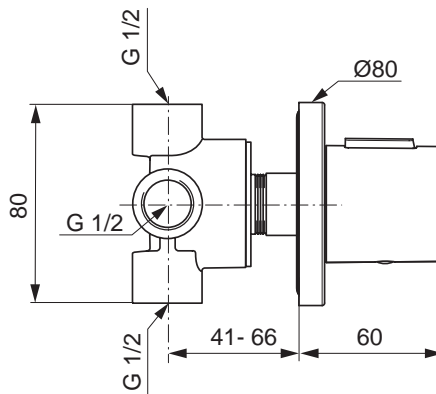

Oberflächen

AA Chrom

Produkt

Mehrwegeventil 3/2 und 4/3

Unterputzkörper 3/2

Unterputzkörper 4/3

Artikel-Nr.

H4563AA

A3137NU

A3136NU

Durchfluss bei 3 bar