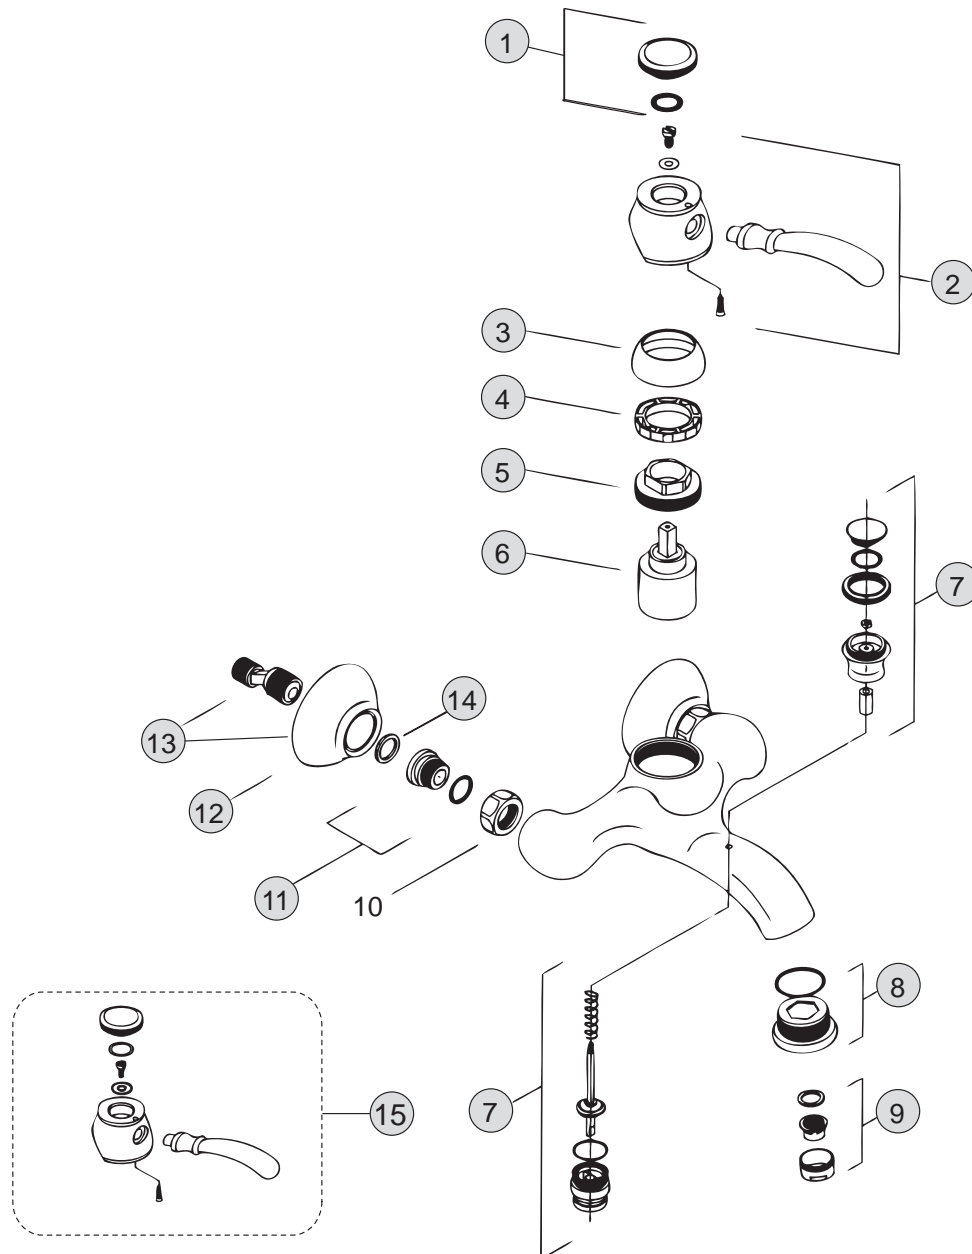

Pos.	Bezeichnung	Bestell-Nummer	Liefermenge
1	Deckel mit chaud-froid	H960455..	1 Set
2	Griff mit Kappe komplett	H960465..	1 Set
3	Glocke	H960466..	1 St.
4	Klemmring	H960467NU	1 Set
5	Spannscheibe	H960403NU	1 St.
6	Kartusche Ø35	H960094NU	1 St.
7	Umschaltung kpl.	H960659..	1 St.
8	Mundstück Ausl. + O-Ring	H961418..	1 St.
9	Luftsprudler komplett M28x1	H960566..	1 St.
10	Überwurfmutter G3/4		
11	Sitzstück + O-Ring	H961414NU	1 Set
12	Rosette	H961413..	1 St.
13	S-Anschluss mit Geräuschdämpfer, ohne Rosette	H960938AT	1 Set
14	Fiberring	A961139NU	2 St.
15	Griff komplett Pos. 1 + Pos. 2	H961437..	1 St.