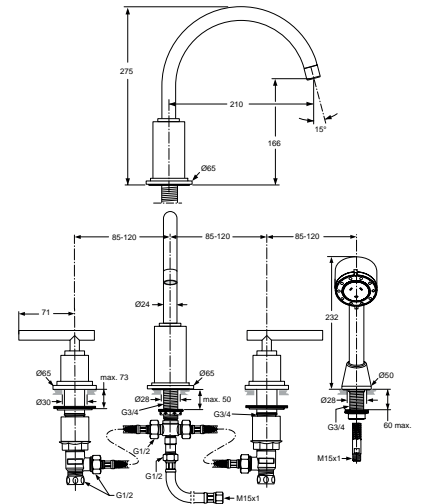

Oberflächen

AA Chrom

Produkt

Vierloch-Wannenrandbatterie

Artikel-Nr.

H2453AA

Durchfluss bei 3 bar

21 Liter