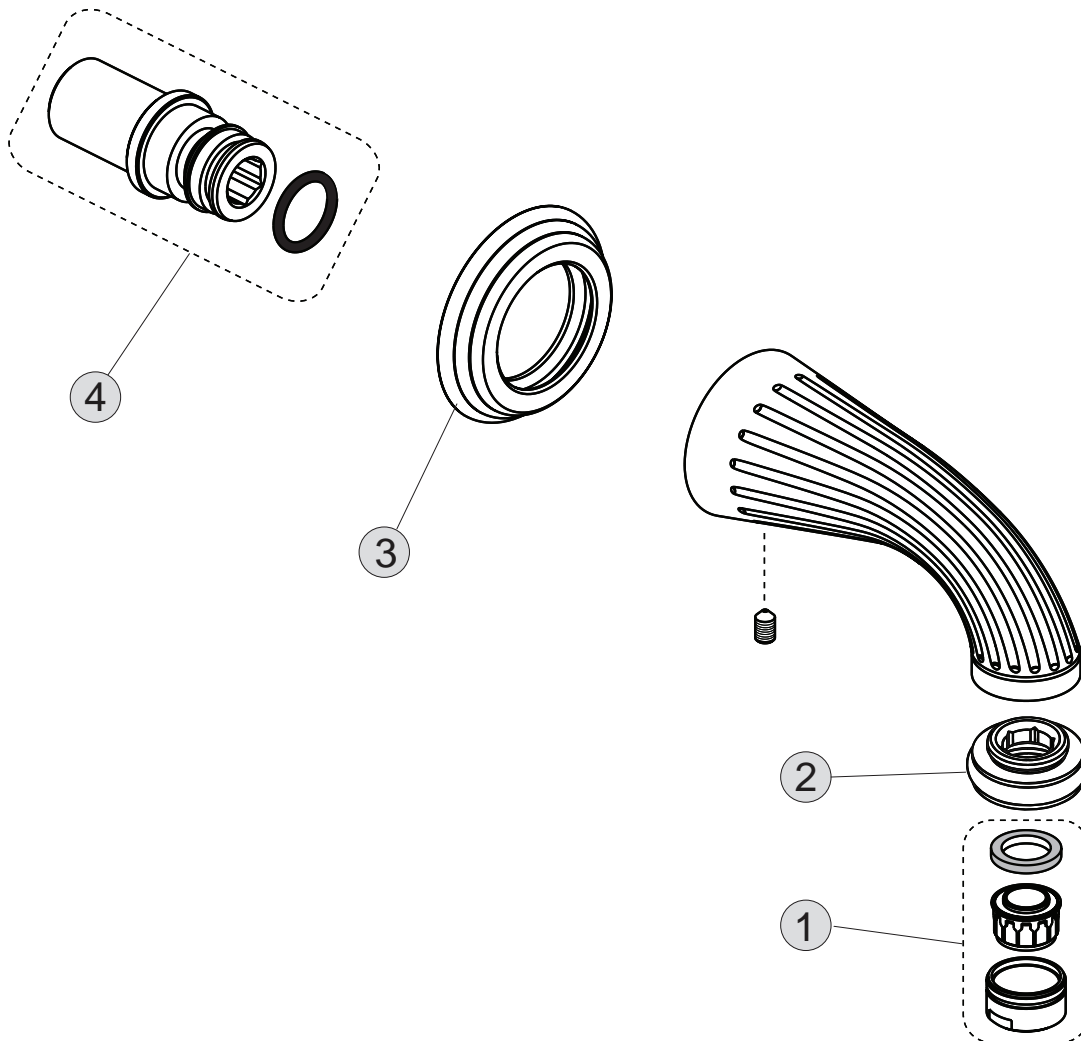

Oberflächen

- A4 Gold
- H3 Chrom/Gold

Produkt

Wandauslauf

Artikel-Nr.

H3857..

Durchfluss bei 3 bar

Pos.	Bezeichnung	Bestell-Nummer	Liefermenge
1	Luftsprudler komplett	H960313..	1 St.
2	Mundstück / Dekorring	H960872..	1 St.
3	Rosette	H960141..	1 St.
4	Wandanschluss mit O - Ring Ø 20 x 3	H961434NU	1 St.