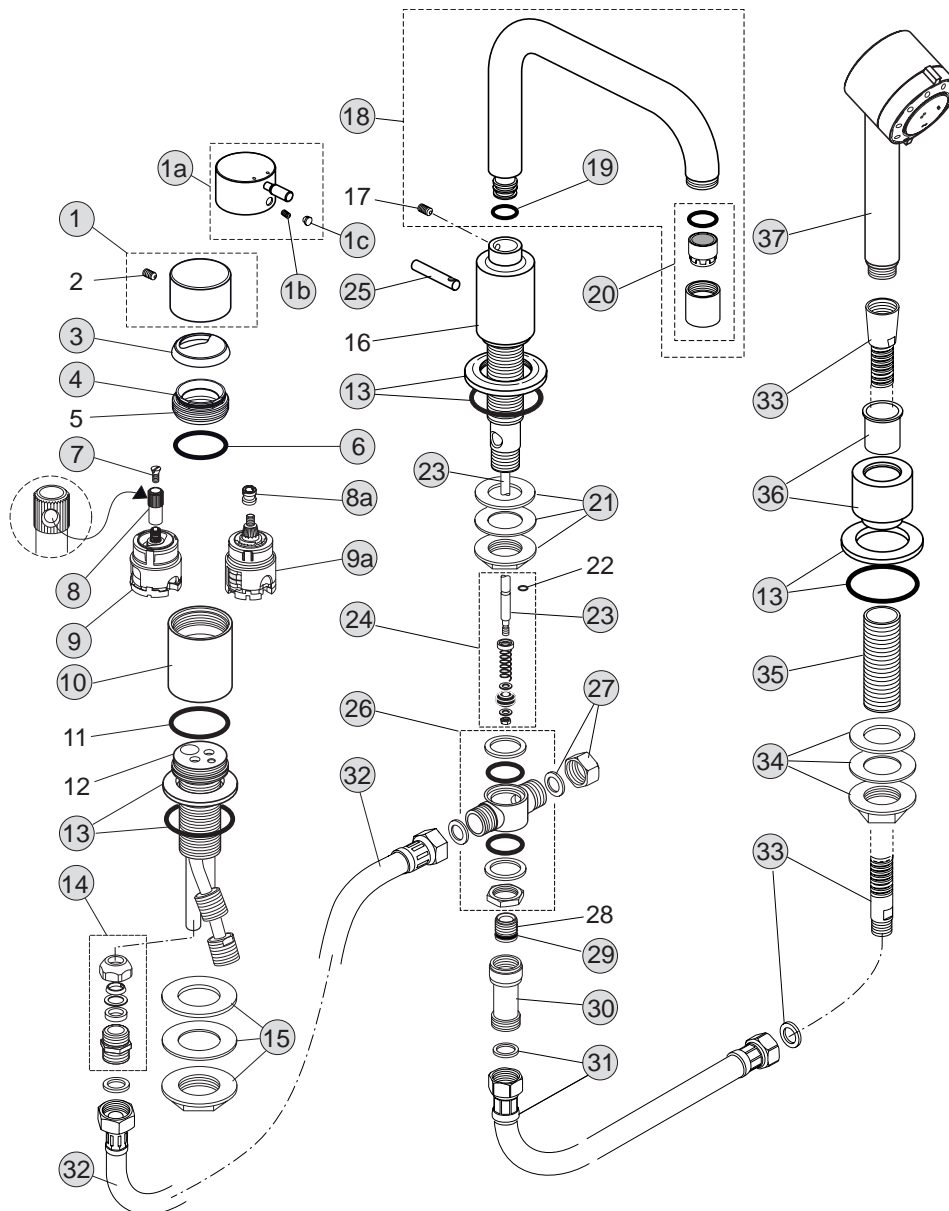

Durchfluss bei 3 bar

12 Liter