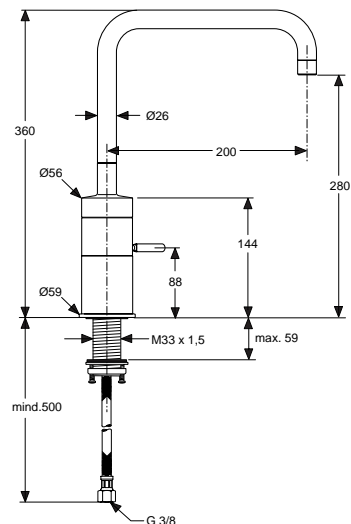

Baujahr:

TeDo-SP-2015-03-10