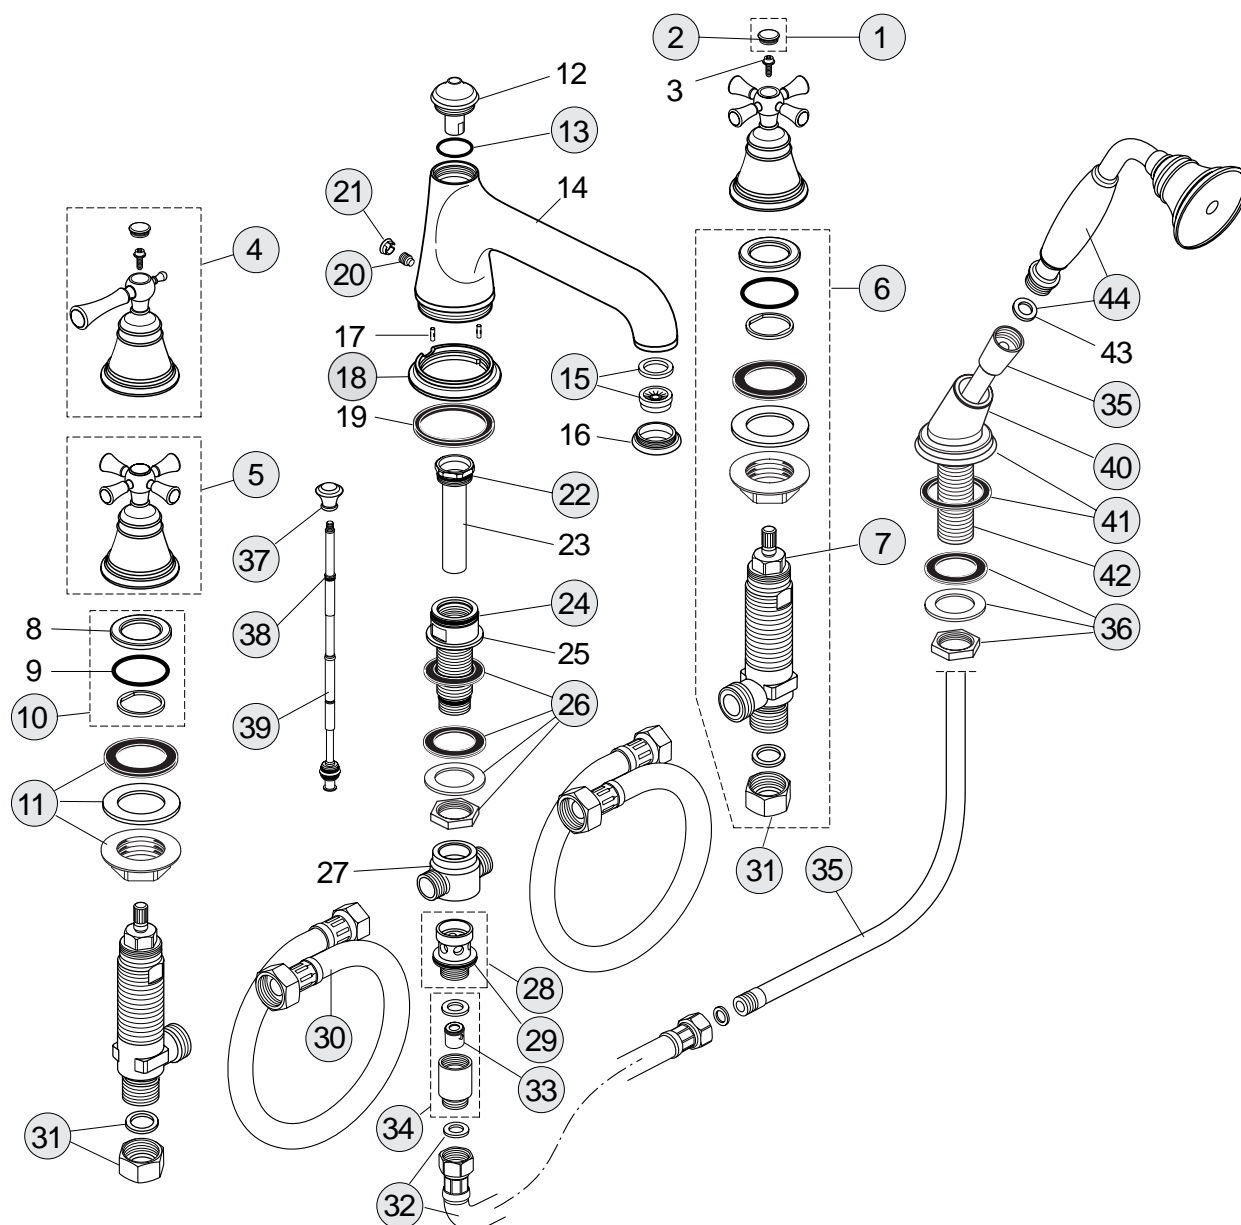

Pos.	Bezeichnung	Bestell-Nummer	Liefermenge
1	Dekorkappe komplett	A860682..	1 St.
2	O-Ring Ø10 x 2	A960942NU	1 Set
3	Bundschraube M4 x 12		
4	Hebelgriff komplett	A860681..	1 St.
5	Kreuzgriff komplett	A860680..	1 St.
6	Seitenventil rechtsschließend	A860684NU	1 St.
	Seitenventil linksschließend	A860685NU	1 St.
7	Oberteilkartusche rechtsschließend	H960104NU	1 St.
	Oberteilkartusche linksschließend	H960136NU	1 St.
8	Gewinding G 3/4		
9	O - Ring Ø 32 x 3		
10	Distanzring + Pos. 8 + 9	H960628NU	1 St.
11	Befestigungs-Set	H960279NU	1 Set
12	Deckel Badebatterie		
13	O-Ring Ø23,52 x 1,78 mm	A961855NU	1 St.
14	Auslauf		
15	Luftsprudler komplett	A860686NU	1 St.
16	Dekorring Luftsprudler	A860806..	1 St.
17	Kerbstift 3 x 10 DIN 1474		
18	Dekorring Basis + Pos. 19	A860805..	1 St.
19	Gummiring Ø 61 x 54 x 3		
20	Gewindestift M8 x 10	A860694NU	1 St.
21	Abdeckkappe	A860695..	1 St.
22	O-Ring-Set Ø20,35 x 1,78 mm	A860665NU	1 Set
23	Umschaltwechsellülse		
24	O-Ring-Set Ø24 x 2 mm	A860665NU	1 Set
25	Schaft G 3/4 x M 23 x 1		
26	Befestigungs-Set	A860666NU	1 Set
27	T-Stück G 1/2		
28	Ventilnippel komplett	A860697NU	1 St.
29	O-Ring-Set Ø24 x 2 mm	A860665NU	1 Set
30	Flex. Schlauchltg. komplett	H960312NU	1 St.
31	Überwurfmutter komplett	H960013AT	1 St.
32	Druckschlauch 600 mm lang	H960185NU	1 St.
33	RV-Patrone DW 15	A962594NU	1 Set
34	RV-Anschluss komplett	A860669NU	1 Set
35	Brauseschlauch Jado	H960440..	1 St.
36	Befestigungs-Satz	H960279NU	1 St.
37	Zugknopf	A860696..	1 St.
38	O-Ring Ø3,68 x 1,78 mm	A961323NU	1 Set
39	Umschaltspindel komplett	A860803..	1 St.
40	Schlupfbrausewinkel	H960433..	1 St.
41	Rosette Brausehalter	H960782..	1 St.
42	Gewindestutzen	H960441NU	1 St.
43	Dichtring		
44	Handbrause	A860804..	1 St.