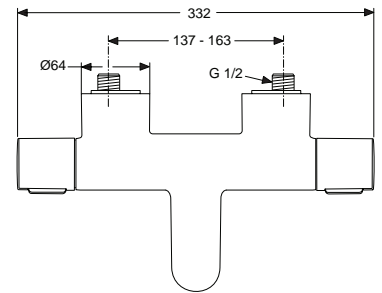

Oberflächen

AA Chrom

Produkt

AP-Wannenthermostat

Artikel-Nr.

A5576AA

Durchfluss bei 3 bar