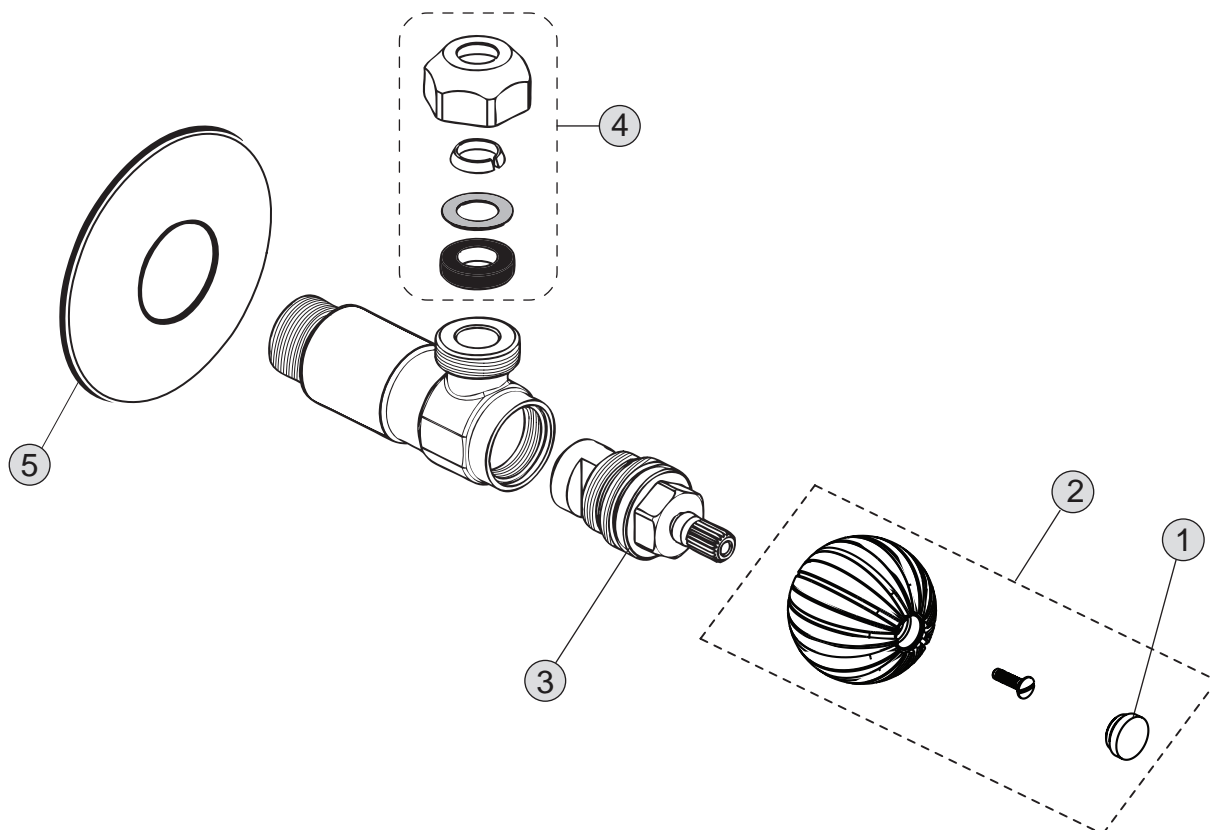

Oberflächen

- A4 Gold
- H3 Chrom/Gold

Produkt

Eckventil G1/2

Artikel-Nr.

H3694..

Durchfluss bei 3 bar

Pos.	Bezeichnung	Bestell-Nummer	Liefermenge
1	Griffkappe	H960616..	1 St.
2	Knopf / Ventilgriff	H960112..	1 St.
3	Oberteil G3/8 rechtsschließend	H961447NU	1 St.
4	Überwurfmutter komplett	H960563..	1 Set
5	Rosette	H961412..	1 St.