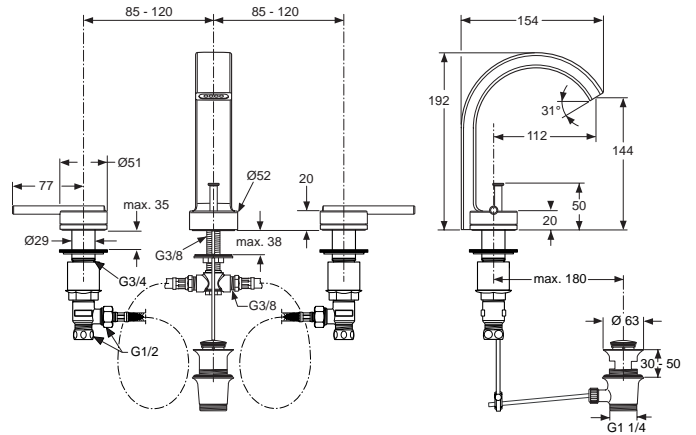

Oberflächen

AA Chrom

Produkt

Dreiloch-Waschtischbatterie

Artikel-Nr.

H2088AA

Durchfluss bei 3 bar

5,5 Liter