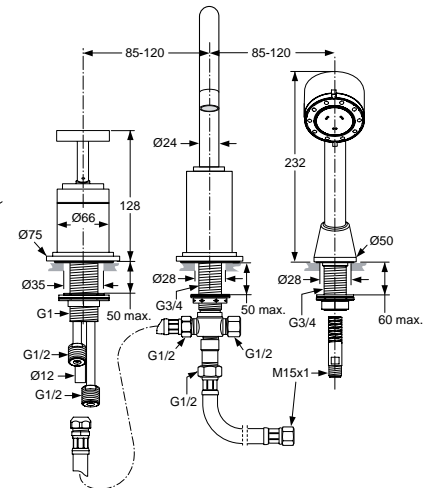

Baujahr:

TeDo-SP-2015-01-26