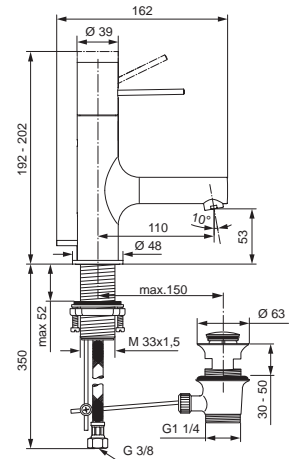

Oberflächen

AA Chrom

Produkt

Artikel-Nr.

Durchfluss bei 3 bar

Einhebel-Waschtischbatterie Piccolo	H4544AA	7,9 Liter
Einhebel-Waschtischbatterie Piccolo (ohne Ablaufgarnitur)	H4545AA	5,5 Liter