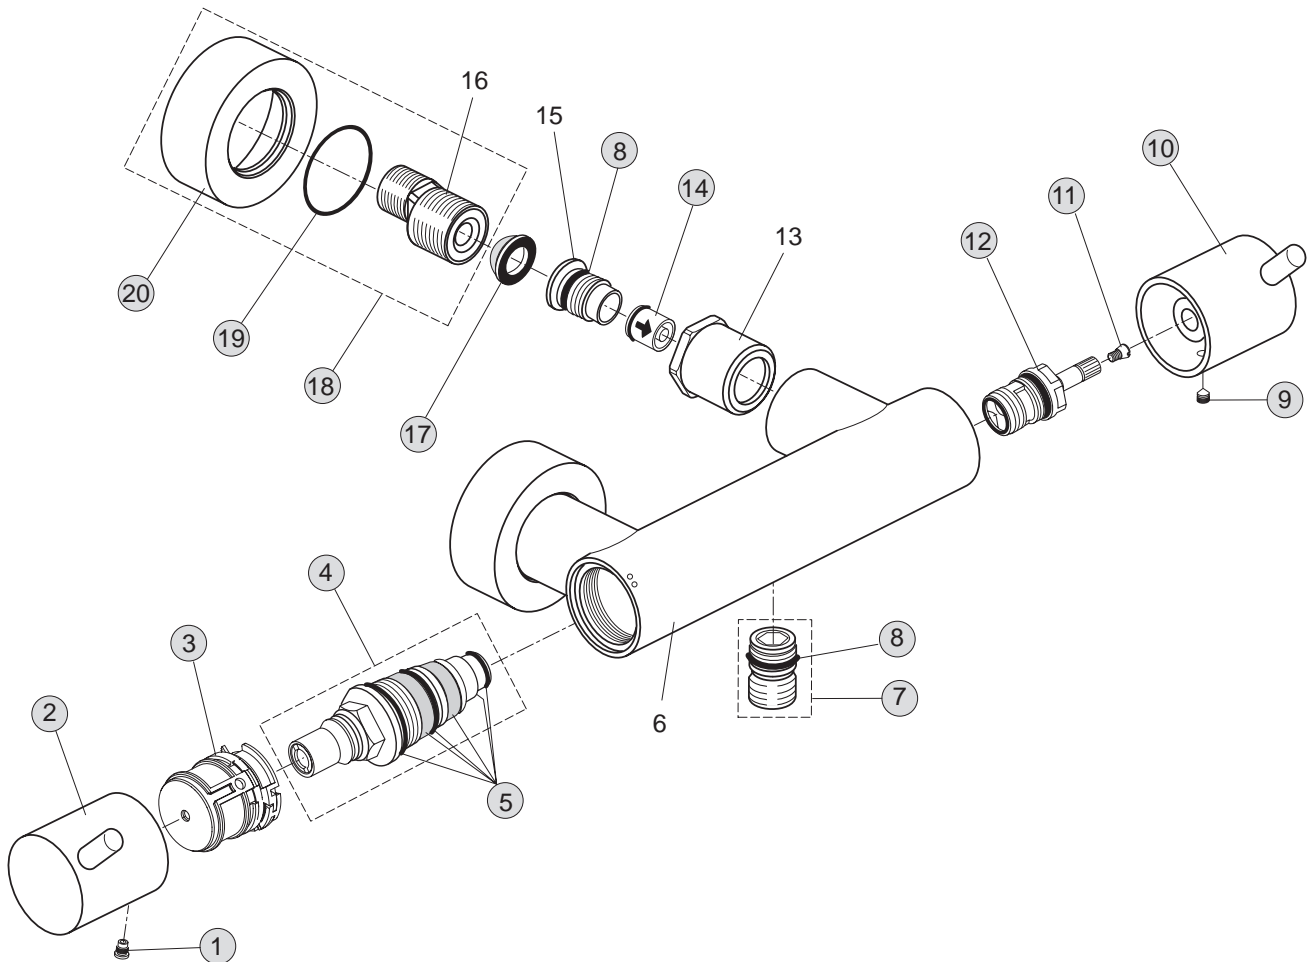

Durchfluss bei 3 bar

17,4 Liter