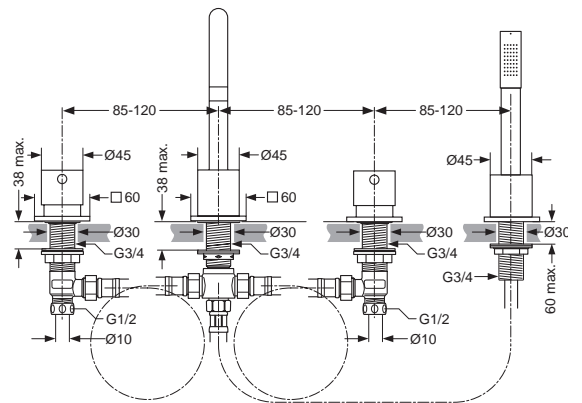

Baujahr:

TeDo-SP-2015-03-16