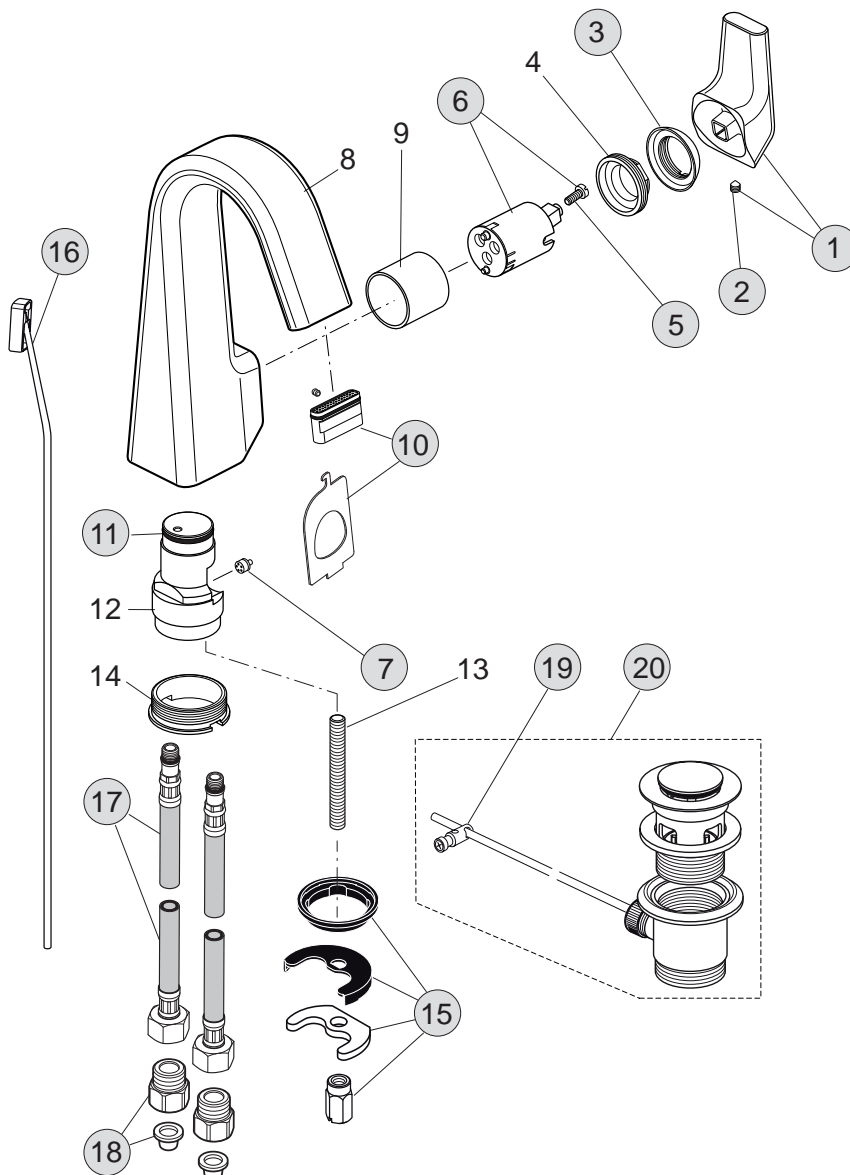

Durchfluss bei 3 bar

4,5 Liter

Einhebel-Waschtischbatterie Piccolo ohne Ab- und Überlaufgarnitur

H4491AA

4,5 Liter