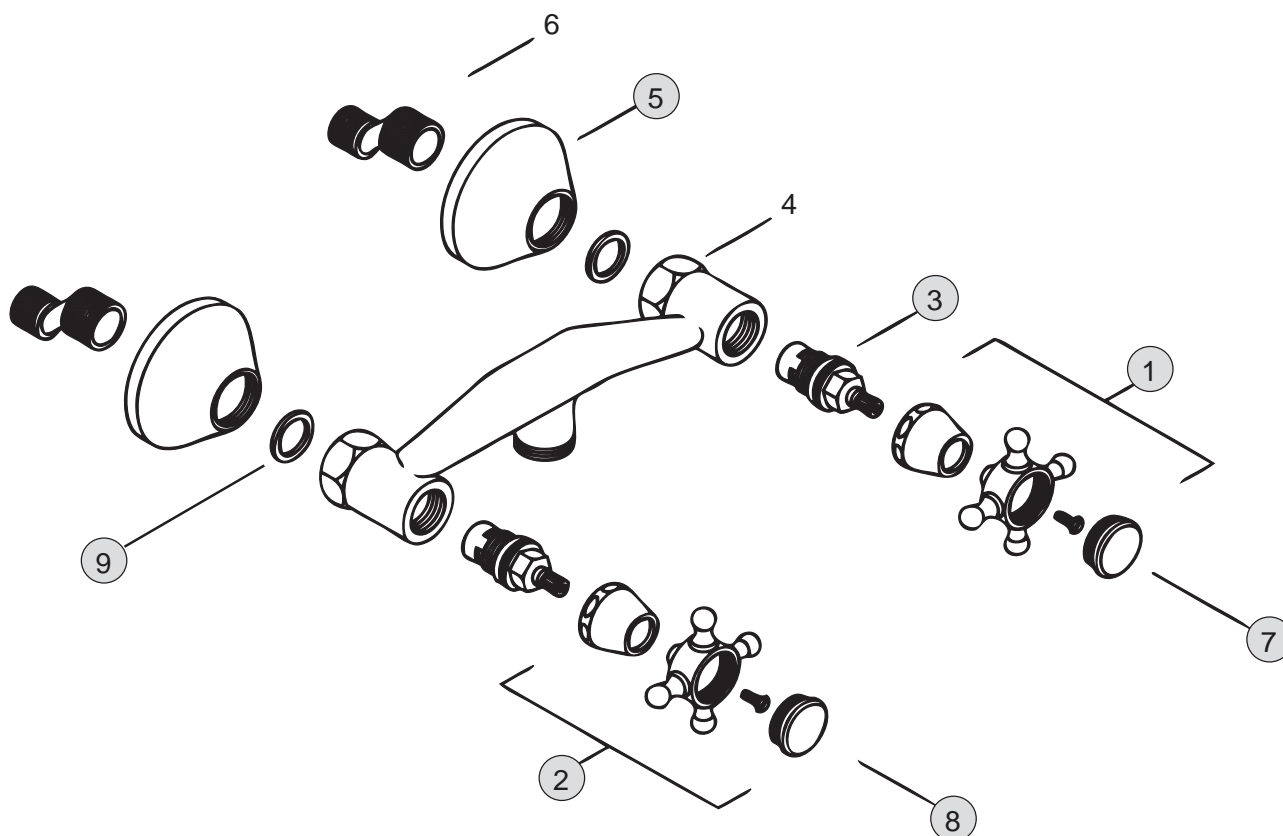

Produkt

AP-Brausebatterie

Artikel-Nr.

H2417..

Durchfluss bei 3 bar

20 Liter