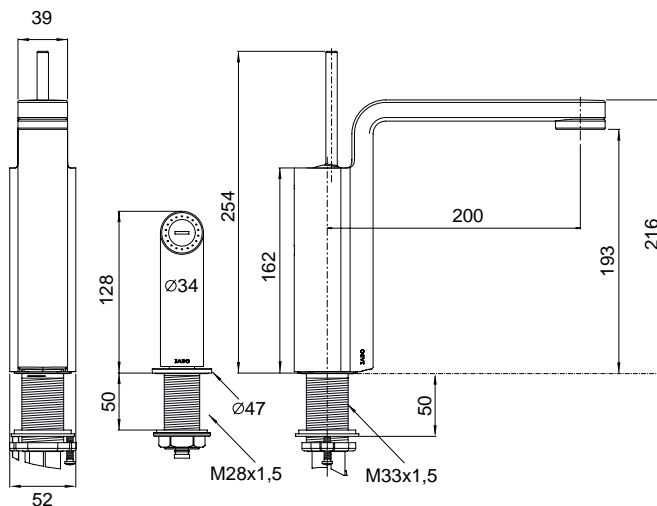

Oberflächen

AA Chrom

Produkt

Einhebel-Küchenarmatur

Artikel-Nr.

H3139AA

Durchfluss bei 3 bar

Pos.	Bezeichnung	Bestell-Nummer	Liefermenge
1	Handbrause komplett	H962203AA	1 St.
2	Brauseschlauch G 3/8 x 1250mm	H962204NU	1 St.
3	Gewicht komplett	H961234NU	1 St.
4	Schnellverbindung	H962205NU	1 St.
5	Gewindestift	A860603NU	1 St.
6	O-Ring-Set	H962197NU	1 Set
7	Dichtungsset	H962198NU	1 Set
8	O-Ring 37 x 3	A961243NU	1 St.
9	Befestigungsset	A960263NU	1 Set
10	Dichtung	A860601NU	1 St.
11	Griff	A860602AA	1 St.
12	Kartusche MP Joy Stick	A860606NU	1 St.
14	Befestigungsschraube	H962201NU	1 St.
15	Flex. Schlauch	H962200NU	1 St.
16	Stützschraube	A860605NU	1 St.
17	O-Ring 34,59 x 2,62 mm	A860604NU	1 St.
18	O-Ring 28 x 2 mm	A963994NU	1 St.
19	Adapter für Luftsprudler	A961244AA	1 St.
20	Siebeinsatz + Dichtung		
21	Neop. Casc. M24 x 1 -B-	A963907AA	1 St.