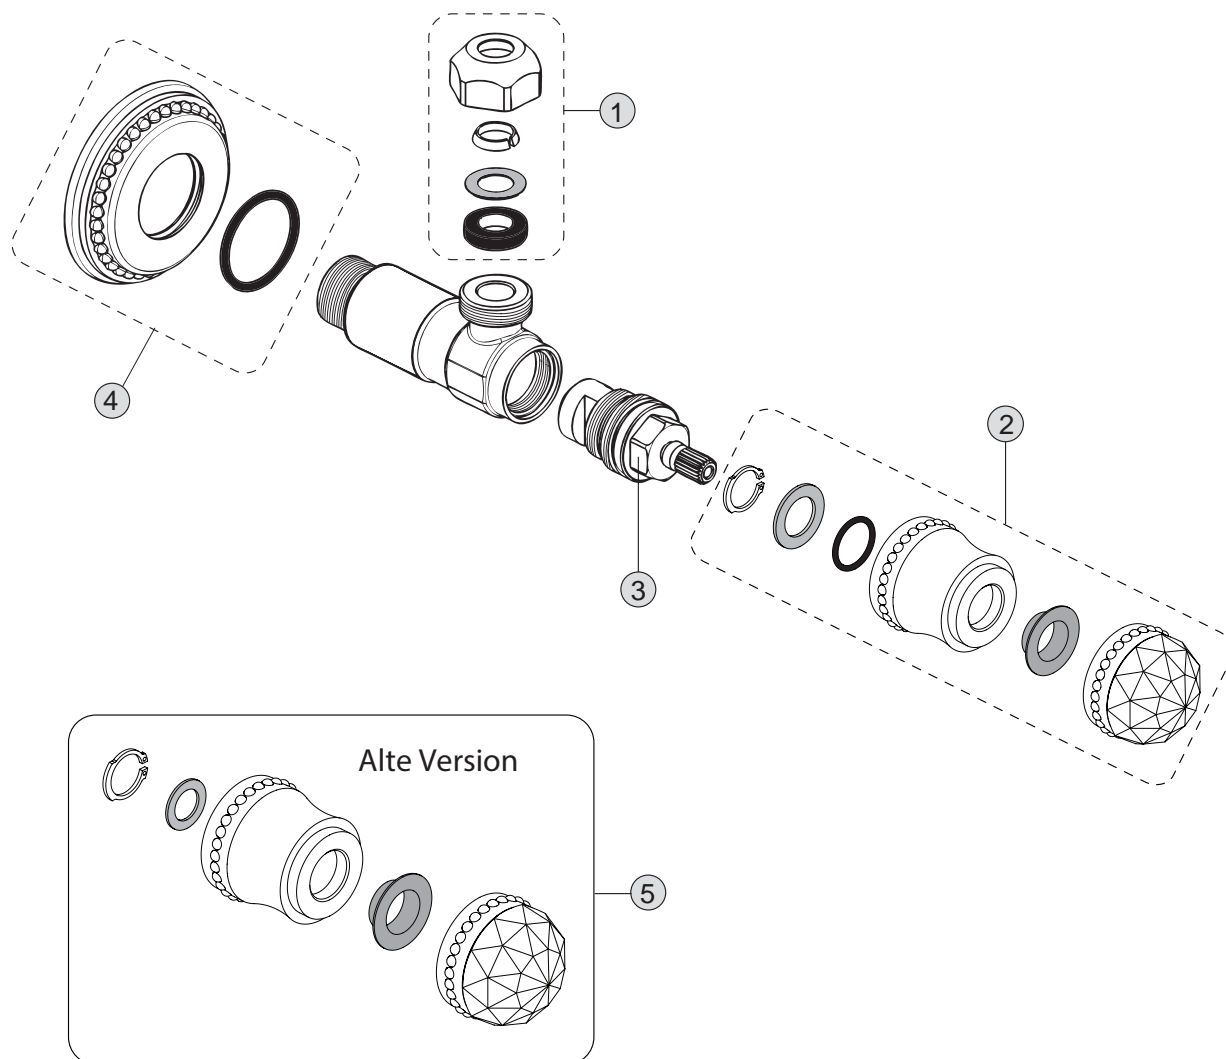

Oberflächen

A4 Gold

Produkt

Eckventil G1/2

Artikel-Nr.

H3168A4

Durchfluss bei 3 bar

Pos.	Bezeichnung	Bestell-Nummer	Liefermenge
1	Überwurfmutter komplett	H960563A4	1 Set
2	Griff komplett Kristallknopf neue Version ab 2012	H961912A4	1 St.
3	Oberteil-Kartusche G1/2 rechtsschließend	H960104NU	1 St.
4	Rosette mit O-Ring	H961580A4	1 St.
5	Griff komplett Kristallknopf alte Version bis 2012	H961579A4	1 St.