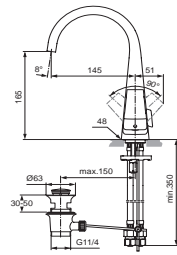

H4484..

Oberflächen

AA Chrom

Produkt

Produkt	Artikel-Nr.	Durchfluss bei 3 bar
Einhebel-Waschtischbatterie mit Ablaufgarnitur	H4484AA	4,5 Liter
Einhebel-Waschtischbatterie ohne Ablaufgarnitur	H4485AA	4,5 Liter
Einhebel-Waschtischbatterie mit Ablaufgarnitur	H4486AA	4,5 Liter
Einhebel-Waschtischbatterie ohne Ablaufgarnitur	H4487AA	4,5 Liter