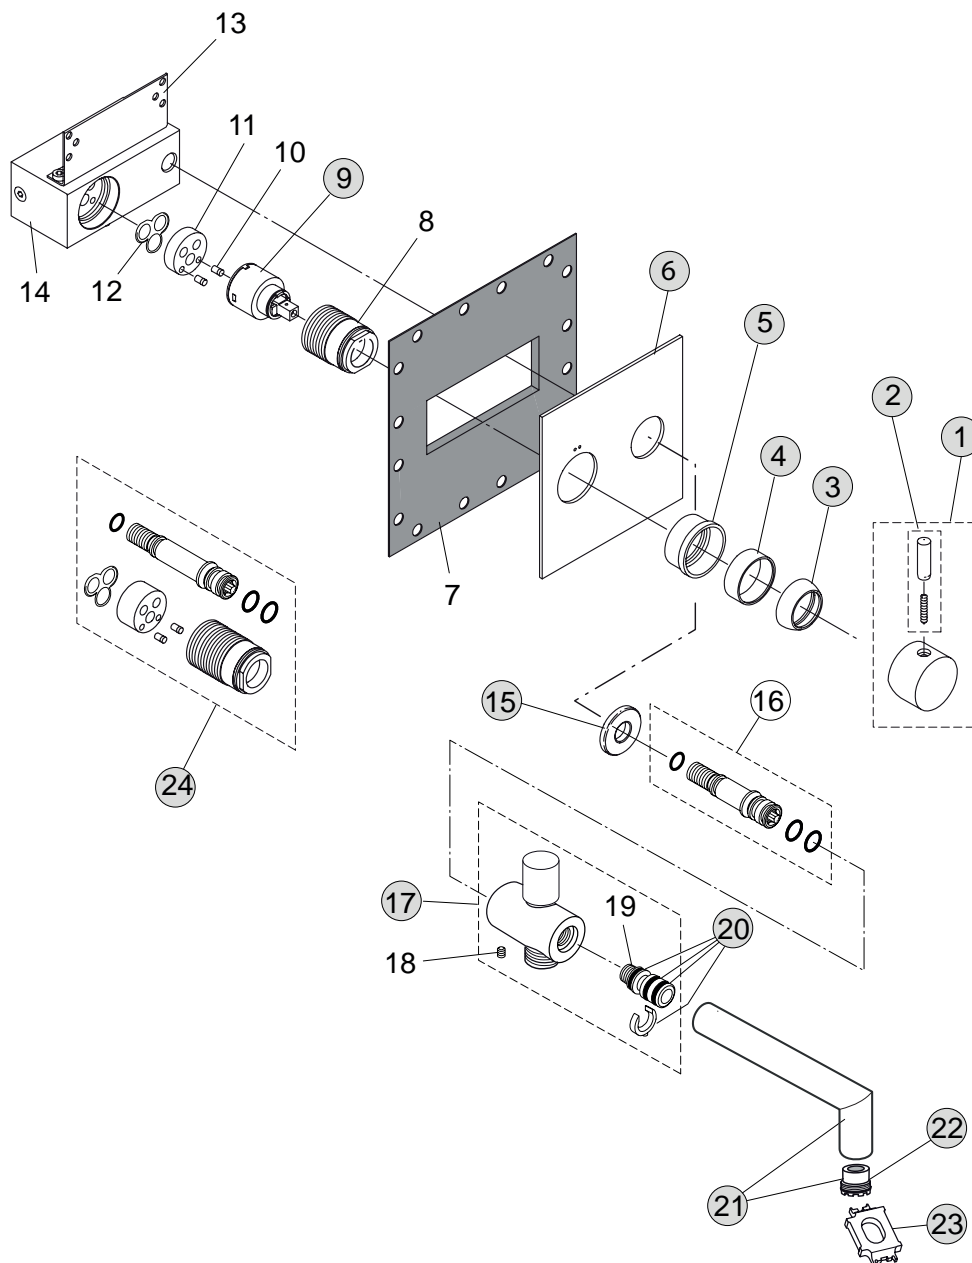

Durchfluss bei 3 bar

20,3 Liter