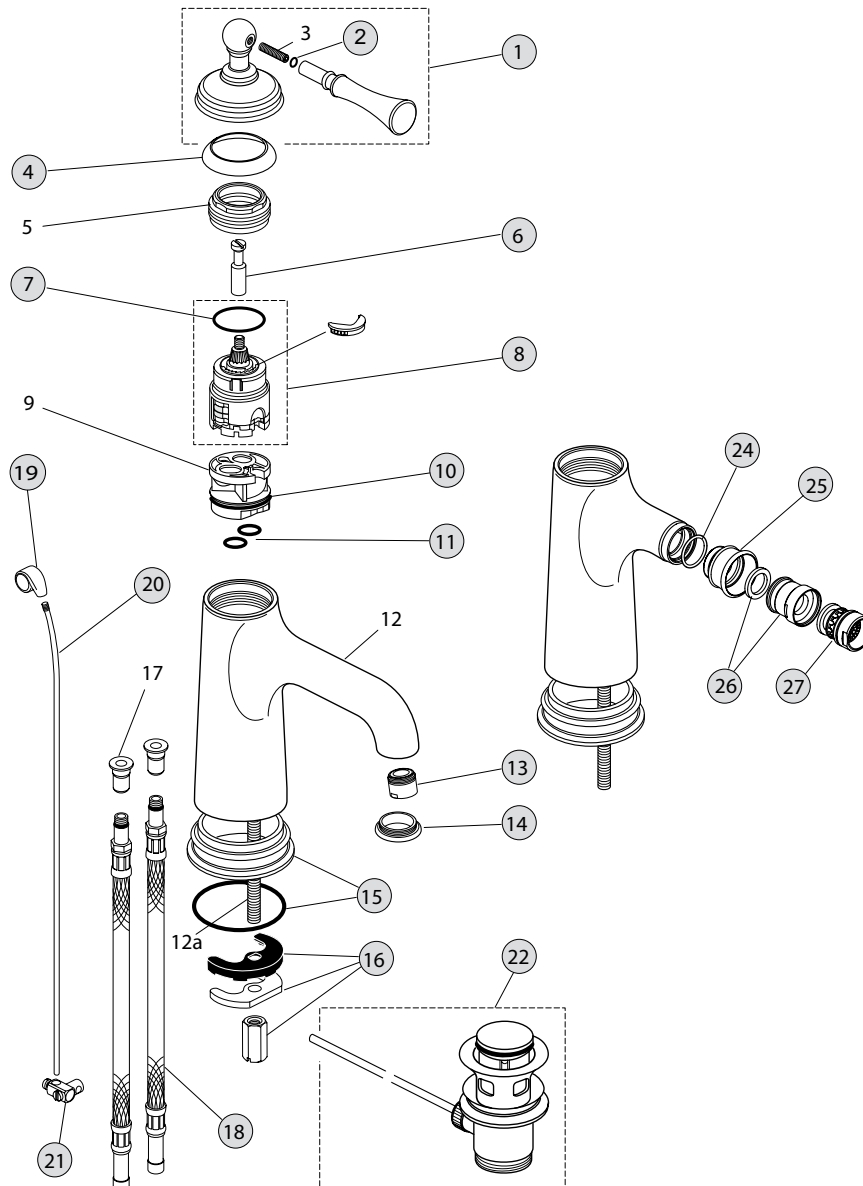

Oberflächen

AA Chrom
F6 Antik Nickel

Produkt

Einhebel-Bidetatterie

Artikel-Nr.

A3853..

Durchfluss bei 3 bar

Pos.	Bezeichnung	Bestell-Nummer	Liefermenge
1	Griffhebel komplett	A860811..	1 St.
2	O-Ring Ø4 x 1,2 mm	A860812NU	1 St.
3	Gewindestift M5 x 25		
4	Abdeckkappe	A962836..	1 St.
5	Gewinding M43 x 1,5 mm		
6	Befestigungshülse	A860813AT	1 St.
7	O-Ring Ø35 x 3,2 mm	A962715NU	1 St.
8	Kartusche Multiport komplett	A860621NU	1 St.
9	Einsatzstück (Noryl)		
10	O-Ring Ø34,65 x 1,78 mm	A962848NU	1 St.
11	O-Ring Ø10 x 2 mm	A963495NU	1 Set
12	Batteriekörper		
12a	Stehbolzen M8 x 92		
13	Luftsprudler komplett	A860688..	1 St.
14	Dekorring Luftsprudler	A860858..	1 St.
15	Dekorring mit Gummiring	A860857..	1 St.
16	Befestigungs-Set Auslauf	A960401NU	1 Set
17	Adapter für Flexschlauch		
18	Anschl. Schl. M8 x 1/10	A962045NU	1 St.
19	Zugknopf verklebt m. Pos. 20	A860856..	1 St.
20	siehe Pos. 19		
21	Klemmstück komplett	A961875NU	1 St.
22	Ab- und Überlauf	A860614..	1 St.
24	O-Ring 18,77 x 1,78	A962529NU	1 St.
25	Dekorring	A960543..	1 St.
26	Kugelgelenk M24 x 1	A960063..	1 St.
27	Strahlregler M24 x 1 -A-	A960321..	1 St.