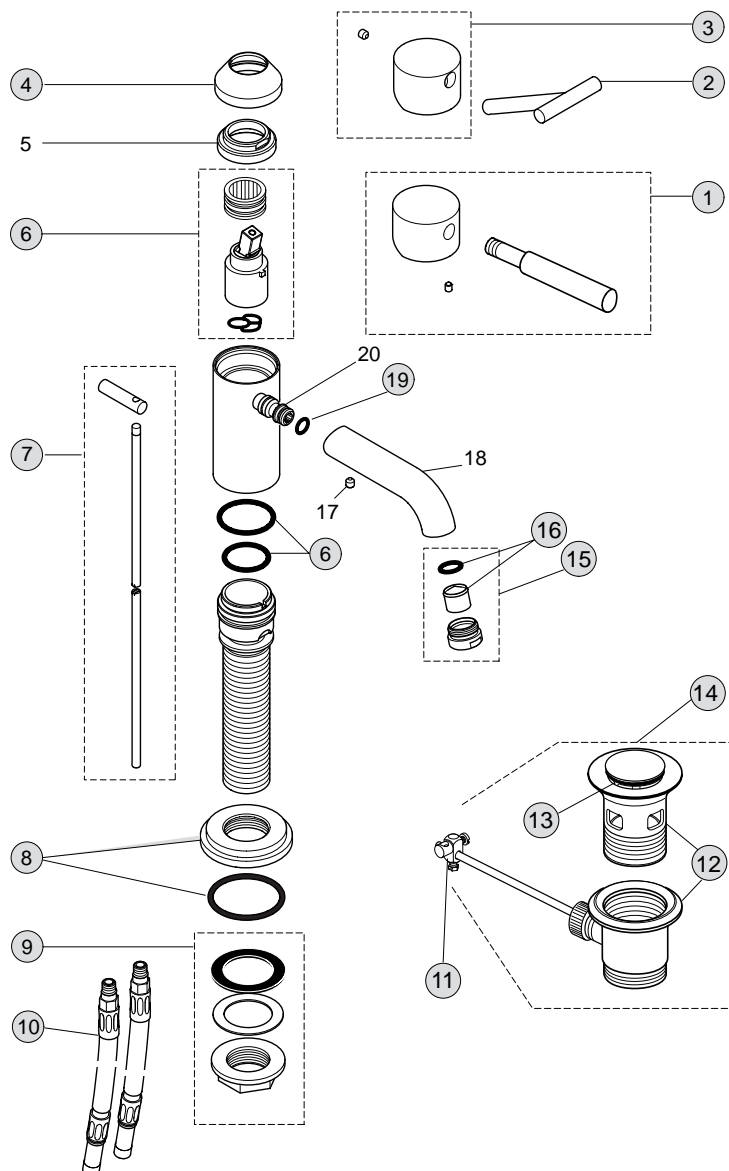

Durchfluss bei 3 bar