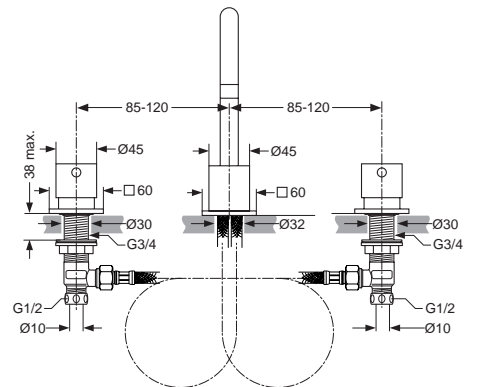

Baujahr:

TeDo-SP-2015-03-09