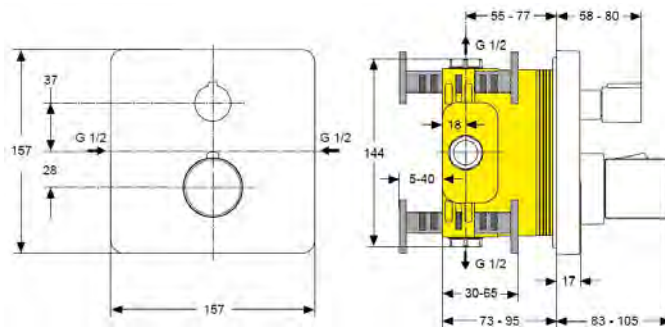

Oberflächen

AA Chrom

Produkt

Artikel-Nr.

Durchfluss bei 3 bar

UP-Bade-Thermostatatterie

A5456AA

23,1 Liter/21,9 Liter

Unterputzkörper EASY-Box

A1000NU