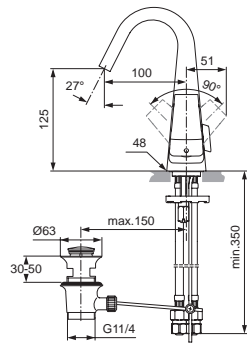

H4490..

H4491..

Oberflächen

AA Chrom

Produkt

Einhebel-Waschtischbatterie Piccolo mit Ablaufgarnitur

Artikel-Nr.

H4490AA

Durchfluss bei 3 bar

4,5 Liter

Einhebel-Waschtischbatterie Piccolo ohne Ab- und Überlaufgarnitur

H4491AA

4,5 Liter