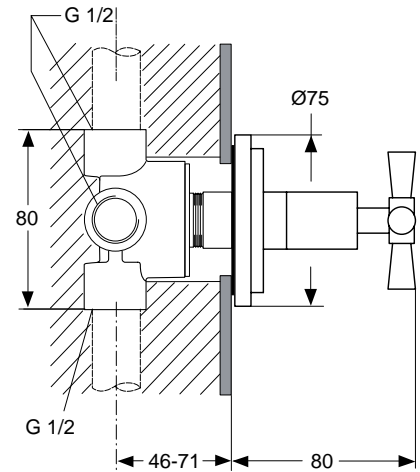

Oberflächen

AA Chrom

Produkt

Mehrwegeventil 3/2 und 4/3
Unterputzkörper 3/2
Unterputzkörper 4/3

Artikel-Nr.

L4556AA
A3137NU
A3136NU

Durchfluss bei 3 bar