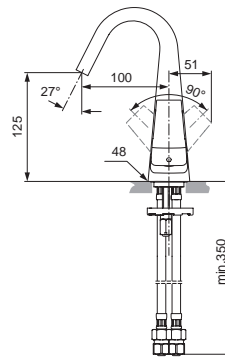

H4490..

H4491..

Oberflächen

AA Chrom

Produkt

Einhebel-Waschtischbatterie Piccolo mit Ablaufgarnitur

Artikel-Nr.

H4490AA

Durchfluss bei 3 bar

4,5 Liter

Einhebel-Waschtischbatterie Piccolo ohne Ab- und Überlaufgarnitur

H4491AA

4,5 Liter