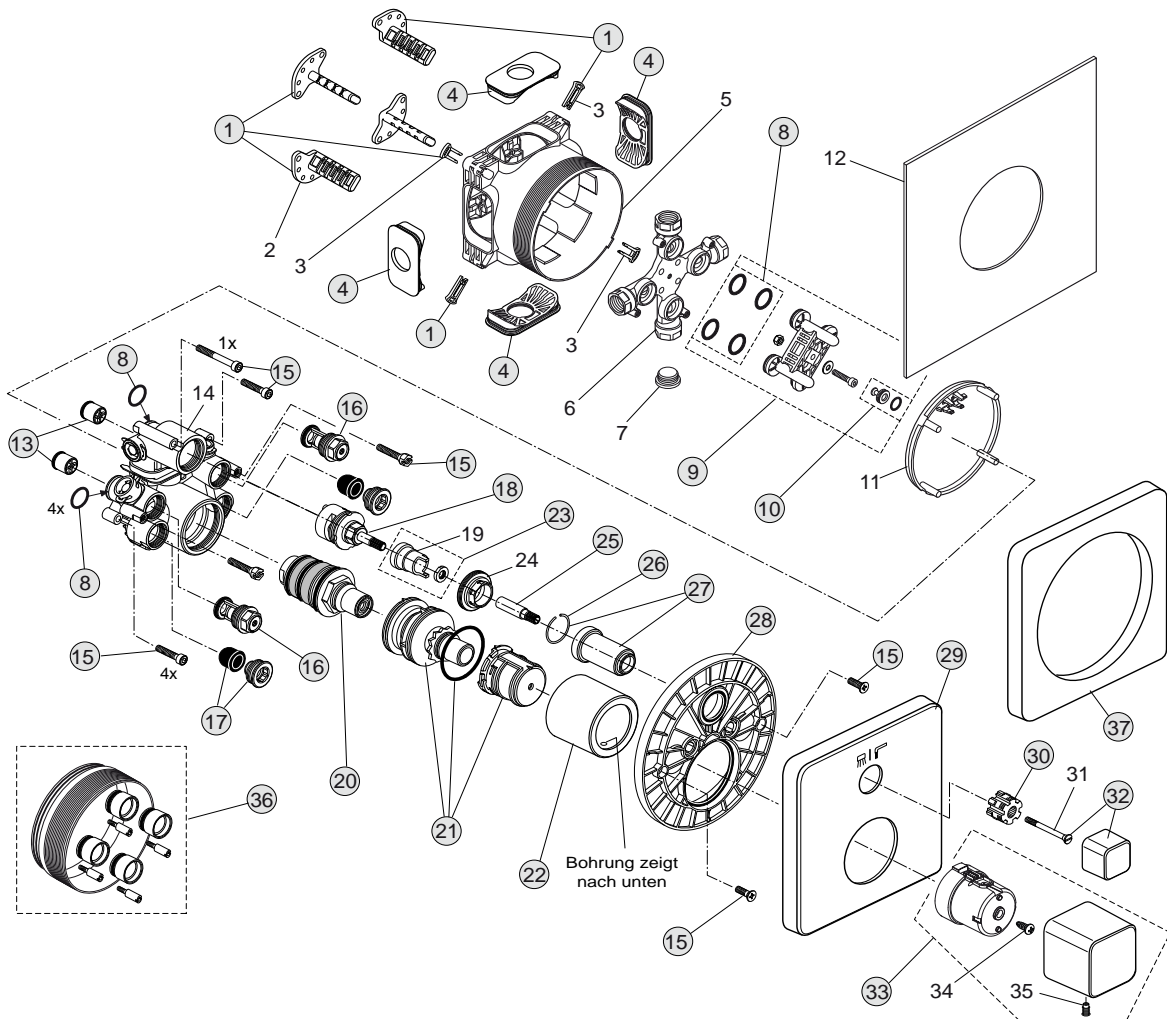

Durchfluss bei 3 bar

23,1 Liter/21,8 Liter