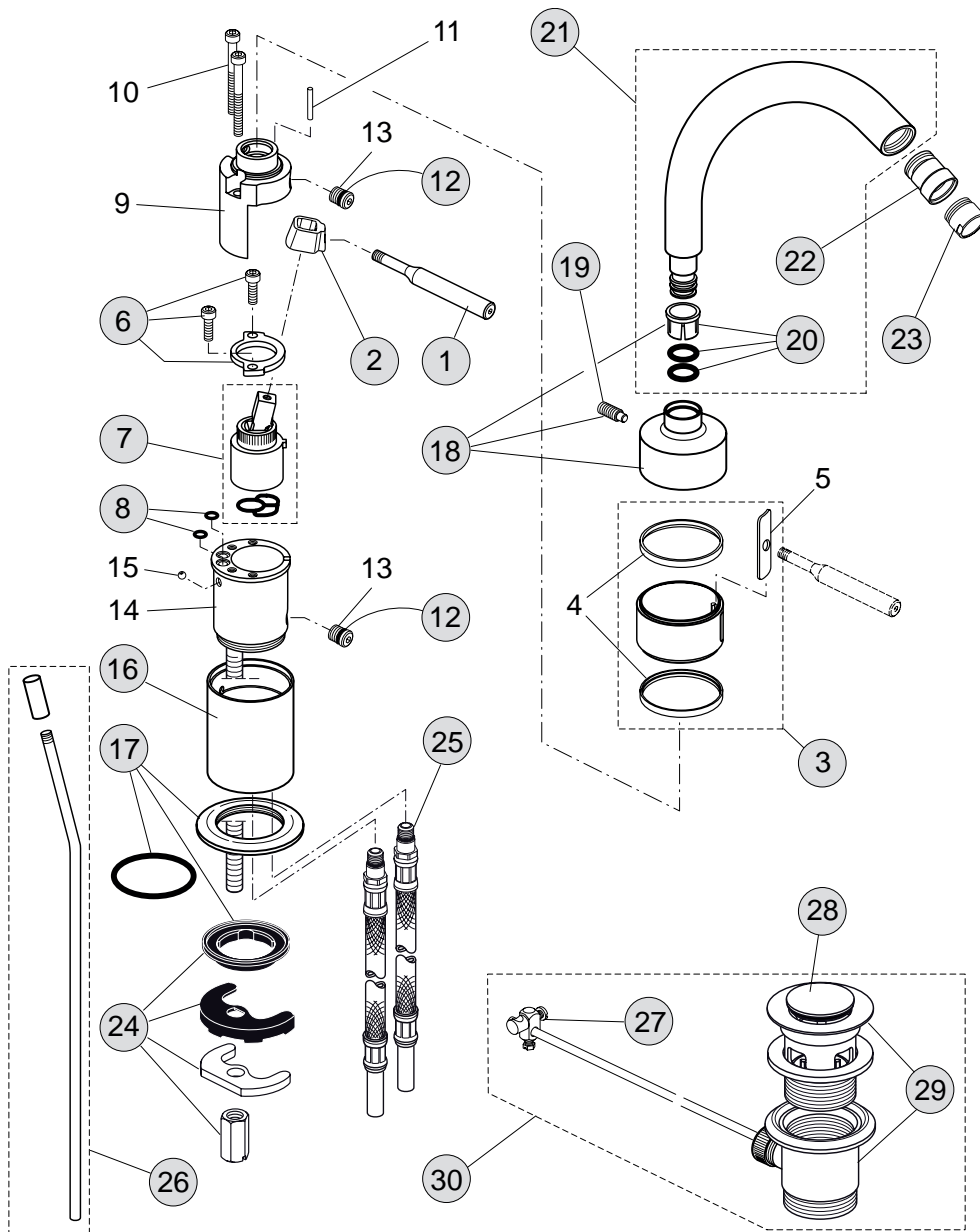

Produkt

Artikel-Nr.

Durchfluss bei 3 bar

Einhebel-Bidetatterie

H2020AA

8 Liter