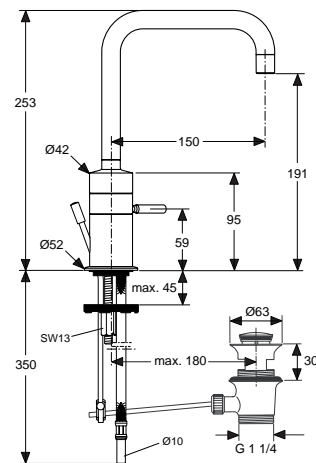

Baujahr:

TeDo-SP-2015-03-09

H2018..
H2069..

Oberflächen

AA Chrom

Produkt

Einhebel-Waschtischbatterie

Einhebel-Waschtischbatterie ohne Ablaufgarnitur

Artikel-Nr.

H2018AA

H2069AA

Durchfluss bei 3 bar

8 Liter

8 Liter