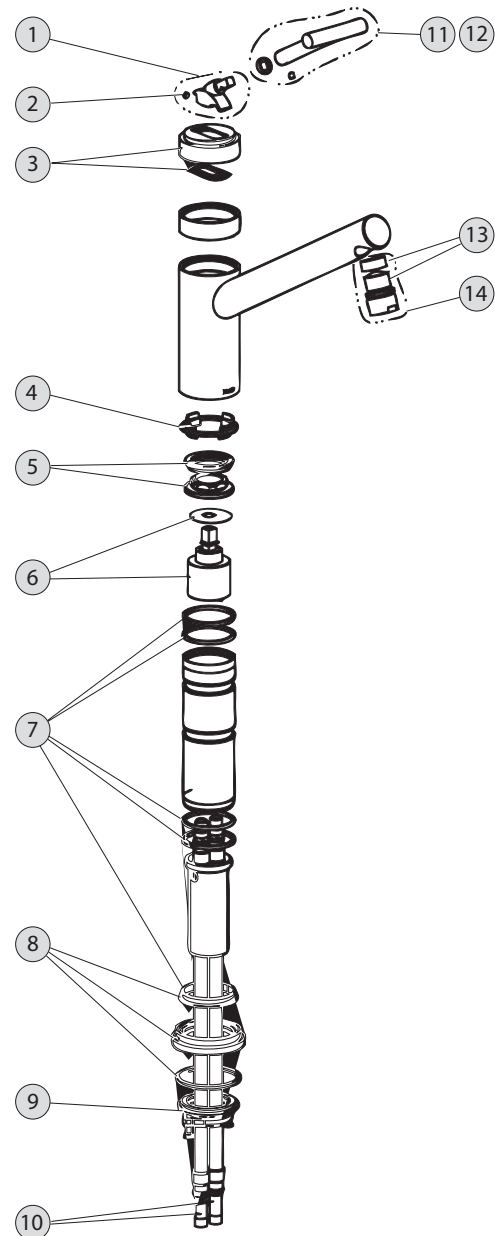

Produkt

Einhebel-Küchenarmatur

Artikel-Nr.

Durchfluss bei 3 bar

L4400AA