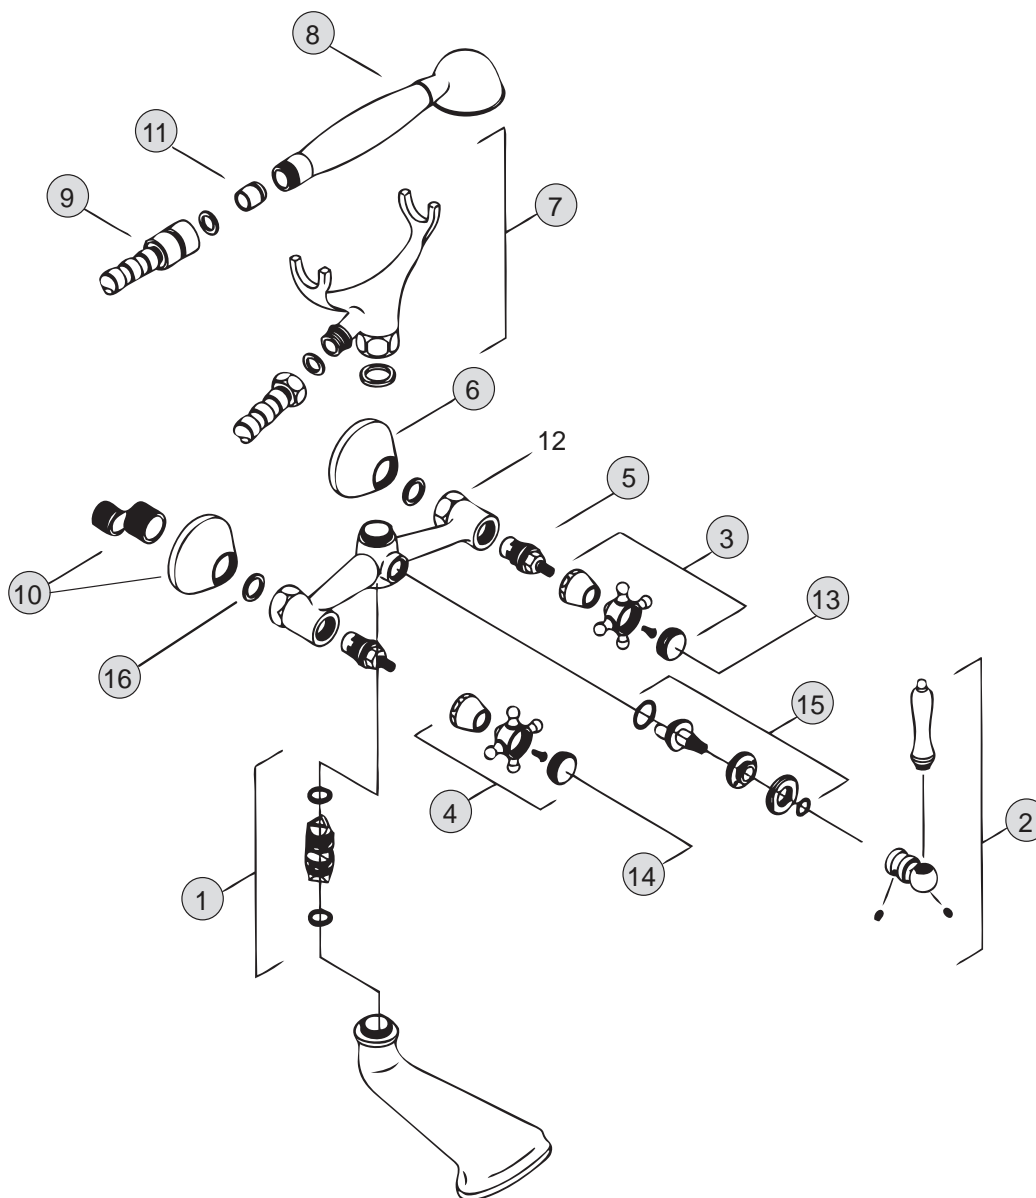

Artikel-Nr.

Durchfluss bei 3 bar

Produkt	Artikel-Nr.	Durchfluss bei 3 bar
AP-Wannenbatterie	H2395..	19 Liter
AP-Wannenbatterie mit Brausegarnitur	H2396..	19 Liter