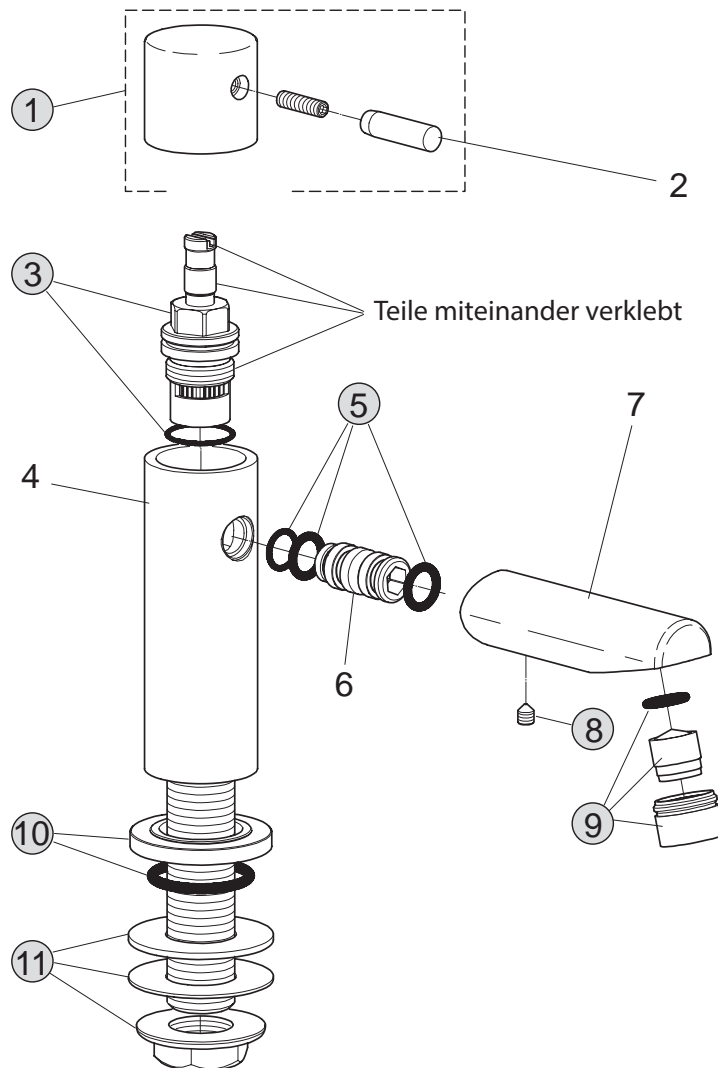

Produkt

Standventil

Artikel-Nr.

F1252AA

Durchfluss bei 3 bar