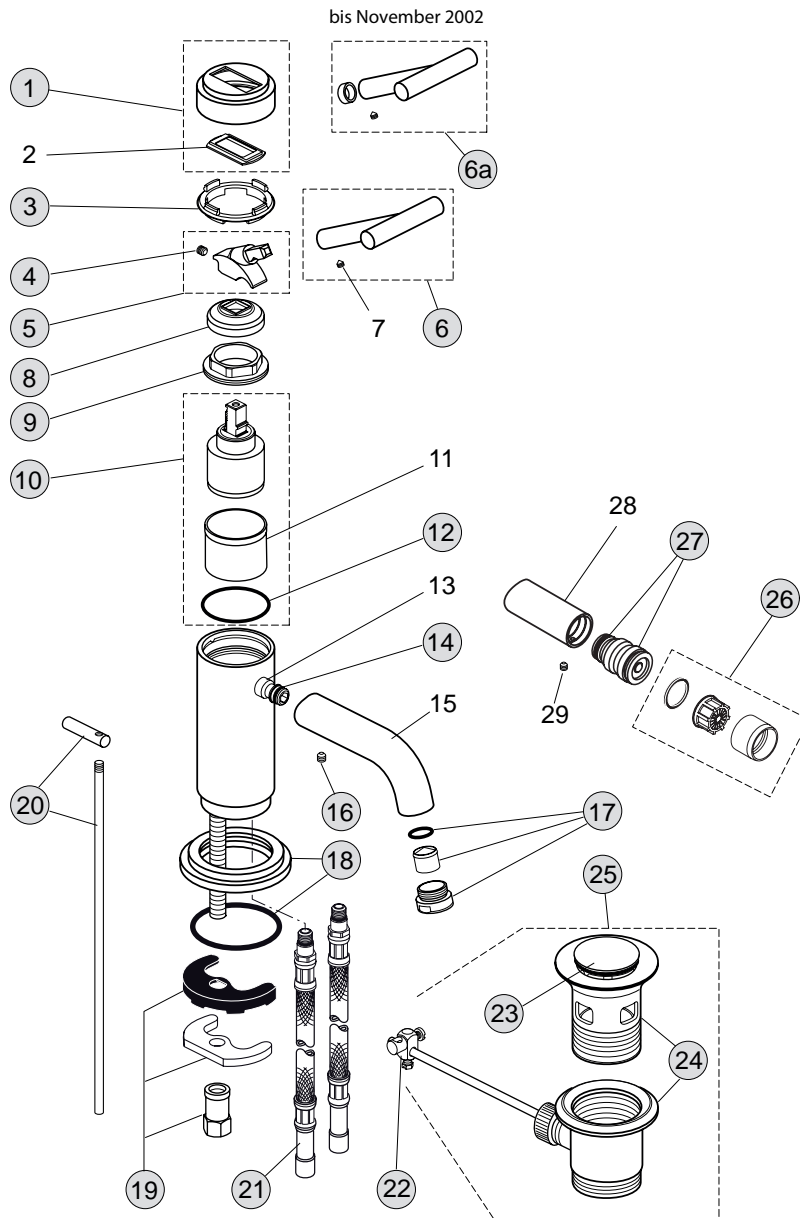

Baujahr:

TeDo-SP-2015-01-26

H2432..
L4042..

Oberflächen

AA Chrom

Produkt

Einhebel-Waschtischbatterie

Einhebel-Waschtischbatterie ohne Ablaufgarnitur

Artikel-Nr.

H2432AA

L4042AA

Durchfluss bei 3 bar