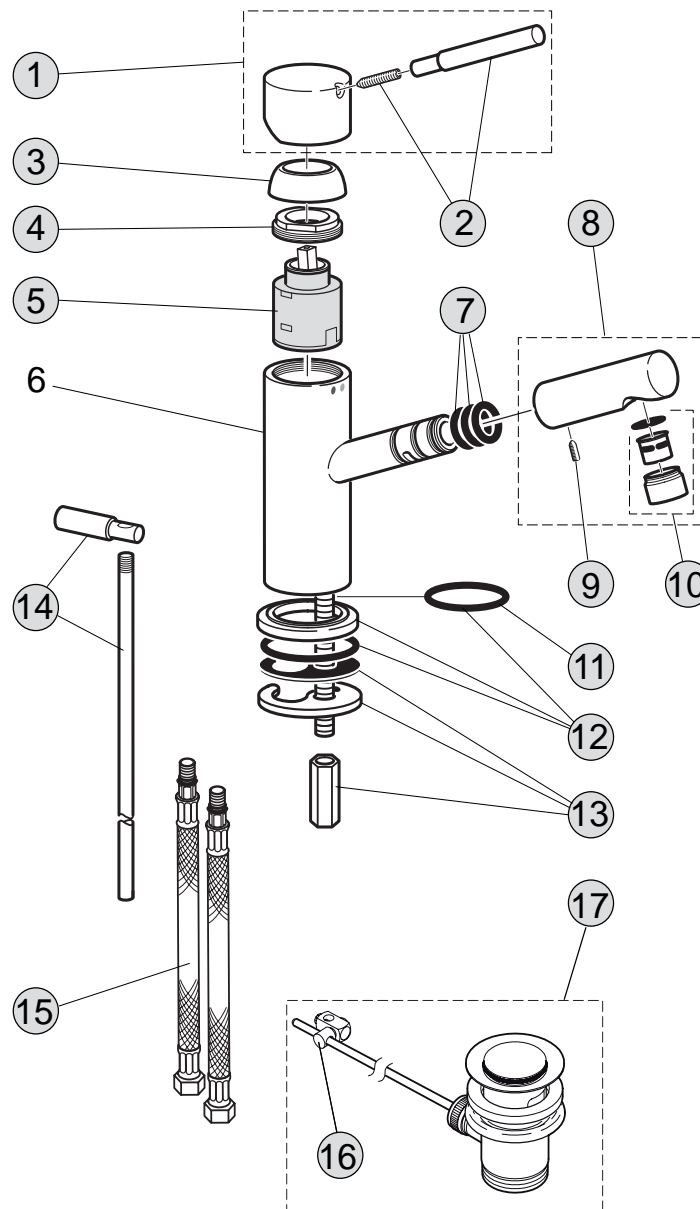

Baujahr:

TeDo-SP-2015-03-09

F1283..
F1284..

Oberflächen

AA Chrom

Produkt

Einhebel-Waschtischbatterie

Einhebel-Waschtischbatterie (ohne Ablaufgarnitur)

Artikel-Nr.

F1283AA

F1284AA

Durchfluss bei 3 bar