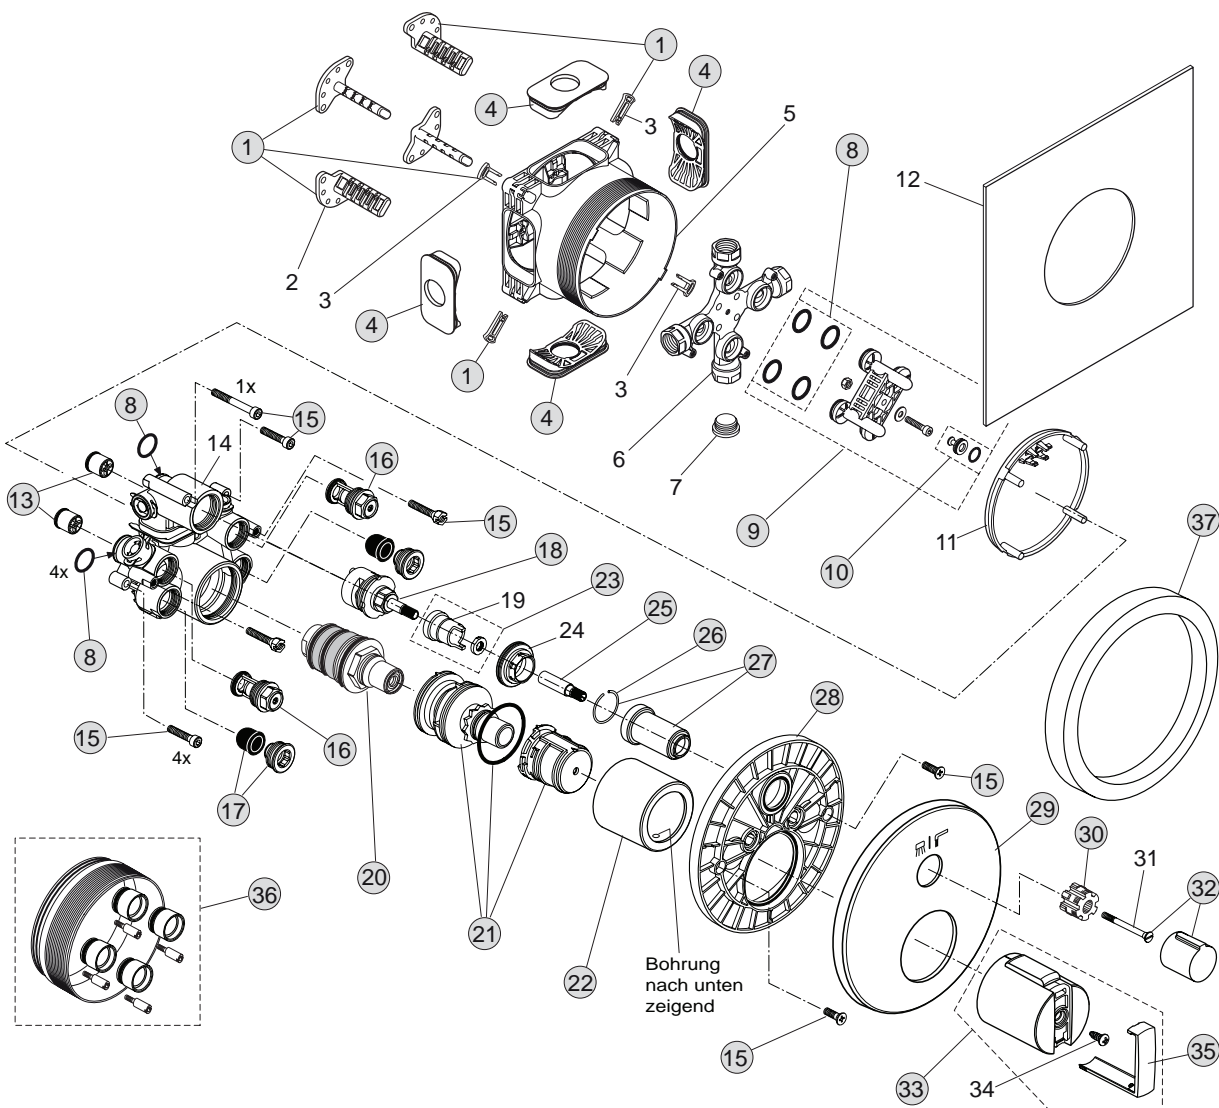

Produkt

Artikel-Nr.

Durchfluss bei 3 bar

UP-Wannen-Thermostatbatterie G1/2	A5580AA	23,1 Liter/21,8 Liter
UP-Wannen-Thermostatbatterie G1/2 (eigensicher gem. DIN EN 1717)	A5775AA	23,1 Liter/21,8 Liter
Unterputzkörper EASY-Box	A1000NU