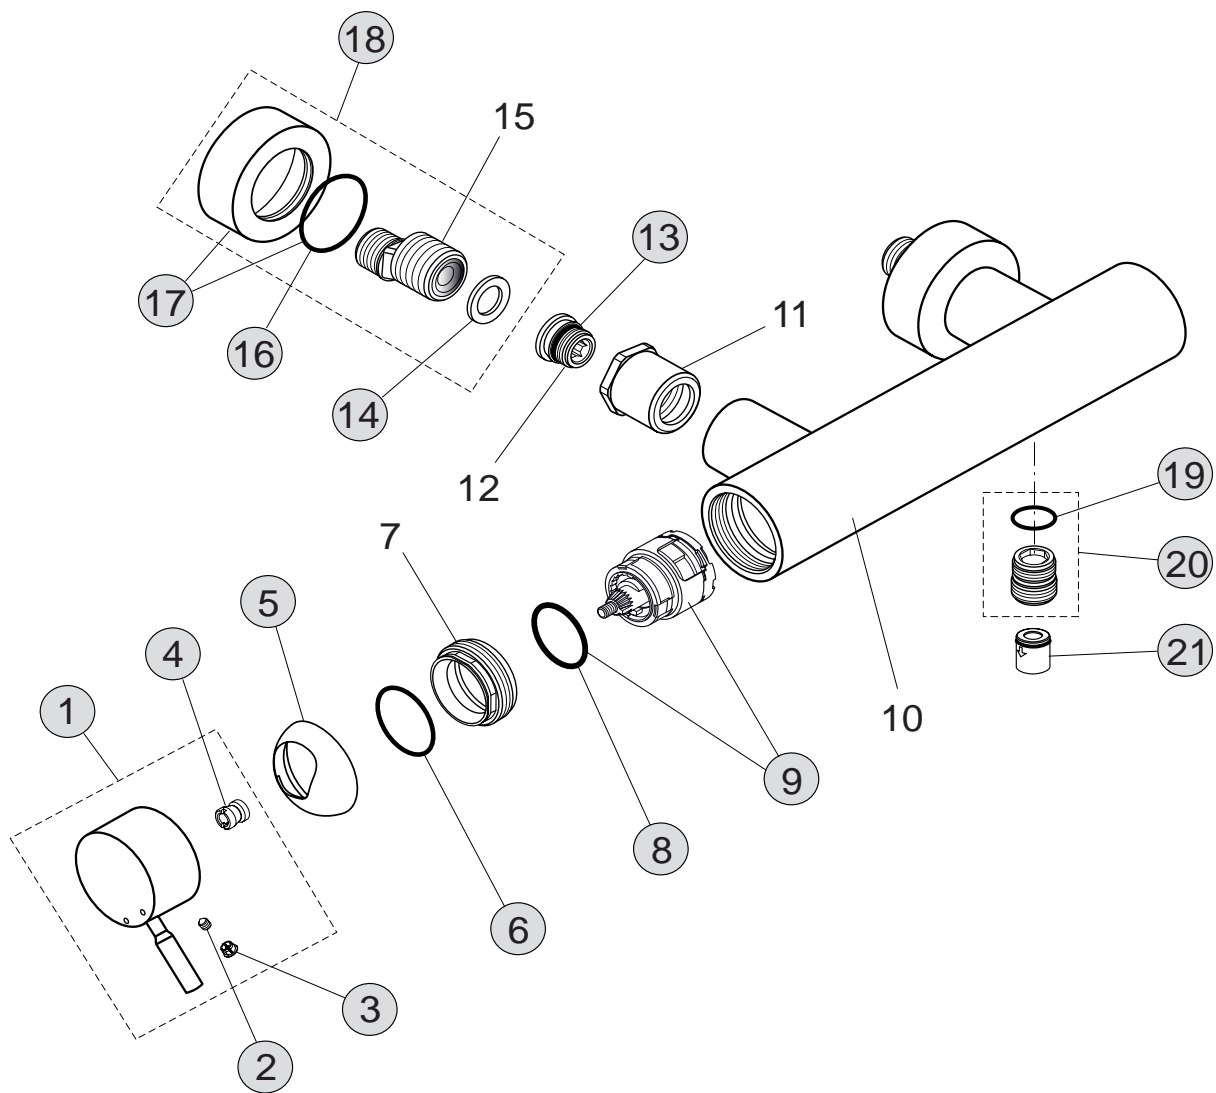

Pos.	Bezeichnung	Bestell-Nummer	Liefermenge
1	Bedienungshebel IQ komplett	A962486AA	1 St.
2	Gewindestift M5x6 DIN914	A860603NU	1 St.
3	Griffstopfen	A960396AA	1 St.
4	Griffmutter M6	A963372NU	1 St.
5	Abdeckkappe + Pos.6	A961485AA	1 St.
6	O - Ring Ø 28,3 x 1,78	A961667NU	1 St.
7	Gewinding M43x1,5 SW36		
8	O - Ring Ø 35 x 3,2	A962715NU	1 Set
9	Kartusche MP m. HW Sp.	A962716NU	1 St.
10	Batteriekörper Brause AP		
11	Überwurfmutter G3/4		
12	Sitzstück M19 x 1,5 links		
13	O - Ring Ø 15,6 x 1,78	A961182NU	2 St.
14	Fiberring Ø24x15x2	A961139NU	2 St.
15	S-Anschluss geräuschgedämpft		
16	O - Ring Ø 37 x 3	A960193NU	1 St.
17	Rosette + O - Ring	A960194AA	1 St.
18	S-Anschluss komplett	A960188AA	2 St.
19	O - Ring Ø 17 x 2	A961810NU	2 St.
20	Anschlussnippel komplett	A963651NU	1 St.
21	RV-Patrone DW15	A962594NU	2 St.