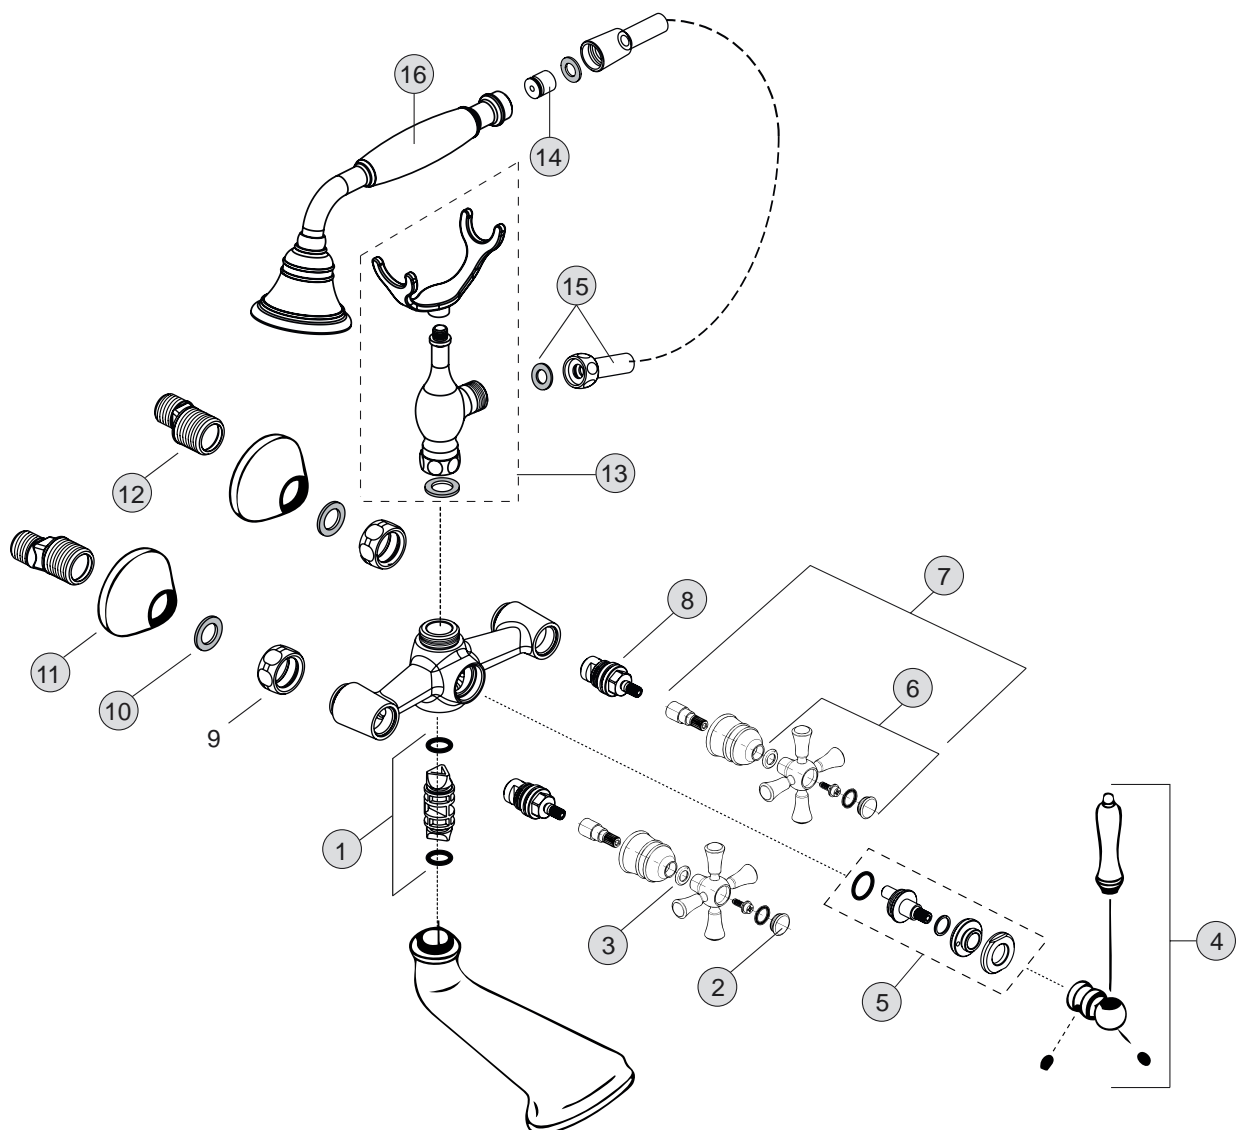

Oberflächen

- AA Chrom
- F6 Antik Nickel

Produkt

AP-Wannenbatterie

Artikel-Nr.

H4041..

Durchfluss bei 3 bar

Pos.	Bezeichnung	Bestell-Nummer	Liefermenge
1	Umschaltung	H960546NU	1 Set
2	Griffkappe + O-Ring	A860682..	1 St.
3	Dekorring	H961597..	1 St.
4	Zugknopf + Hebel	H960116..	1 Set
5	Umschaltspindel komplett	H961084..	1 Set
6	Kreuzgriff ohne Körper	H961583..	1 St.
7	Kreuzgriff komplett	A860843..	1 Set
8	Kartusche G 1/2 rechts	H960104NU	1 St.
9	Überwurfmutter G 3/4		
10	Fiberring	A961139NU	1 Set
11	Rosette	H960289..	1 St.
12	S -Anschluss G 1/2 x G 3/4 mit Geräuschedämpfer	H960938AT	1 St.
13	Gabel für Handbrause	H961446..	1 Set
14	Durchflussbegrenzer	H960082NU	1 St.
15	Brauseschlauch Metall G 1/2 x G 1/2 L1500 mm	H960652..	1 St.
16	Handbrause	A3776..	1 St.