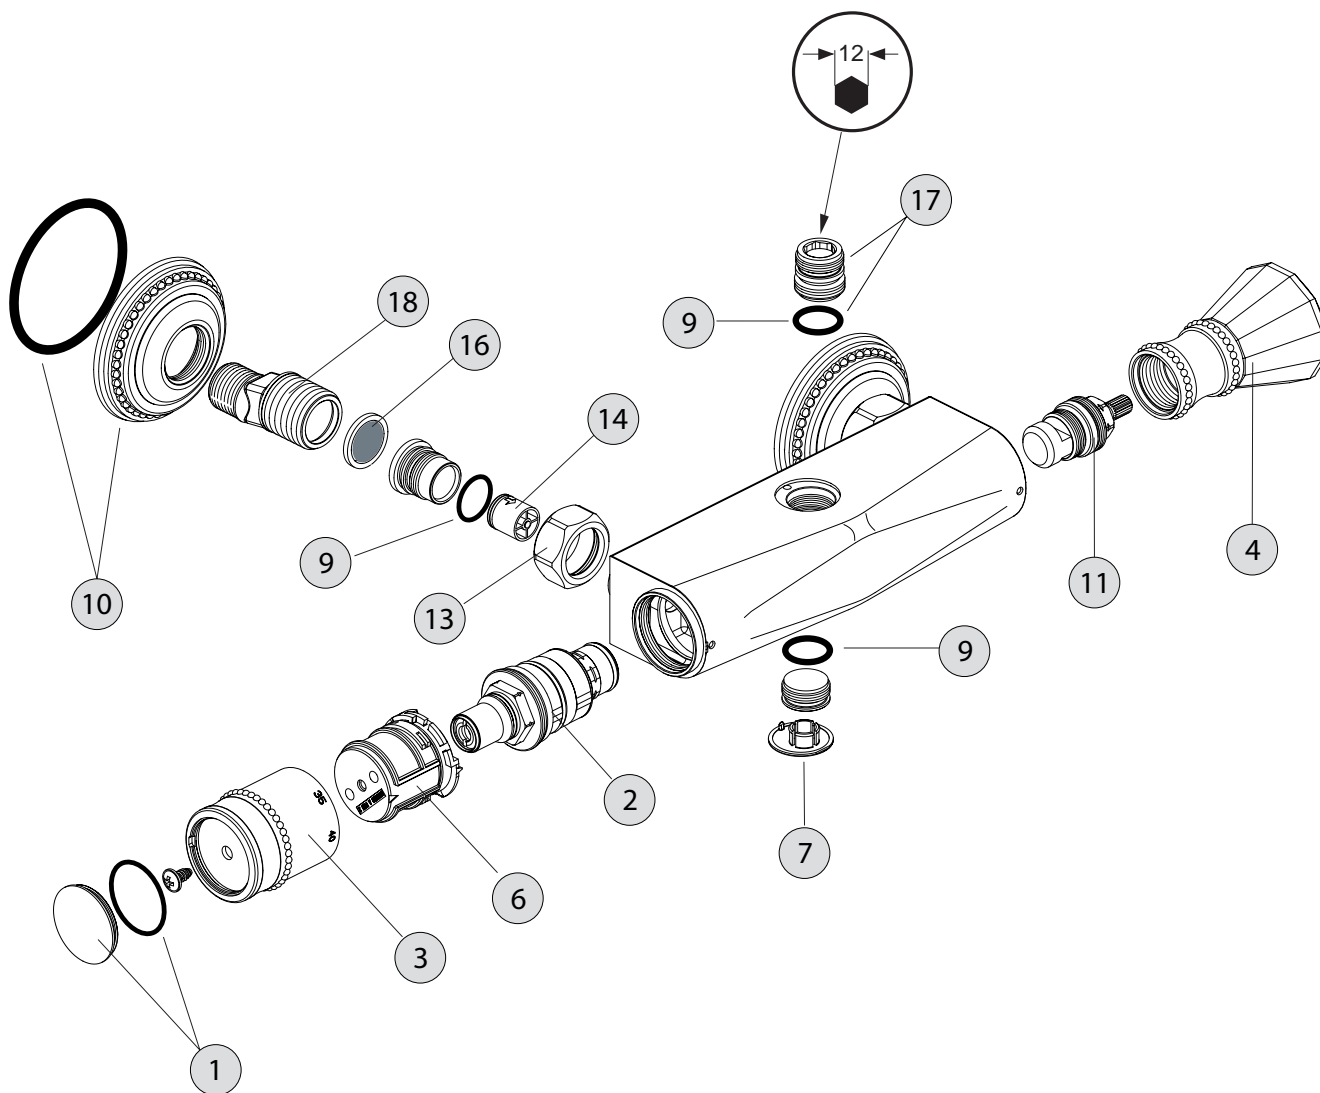

Oberflächen

A4 Gold

Produkt

AP-Brausethermostat

Artikel-Nr.

H3977A4

Durchfluss bei 3 bar

Pos.	Bezeichnung	Bestell-Nummer	Liefermenge
1	Griffkappe m. O-Ring	H961525A4	1 St.
2	Kartusche komplett	A962229NU	1 St.
3	Bedienelement Temperatur	H961524A4	1 St.
4	Griff komplett Kristallknopf neue Version ab 2012	H961911A4	1 St.
	Griff komplett Kristallknopf alte Version bis 2012	H961518A4	1 St.
6	Temperatur-Verstellung	H960618NU	1 St.
7	Abdeckkappe	A962596A4	1 St.
9	O - Ring Ø 17 x 2	A961810NU	2 St.
10	Rosette komplett	H961526A4	1 St.
11	Oberteil-Kartusche G1/2 (cold)	H960136NU	1 St.
13	Überwurfmutter G3/4	H961527A4	1 St.
14	RV-Patrone DW15	A962594NU	2 St.
16	Siebeinsatz	A962595NU	2 St.
17	Anschlussnippel komplett G1/2	A963651NU	1 St.
18	S-Anschluss	A860634NU	2 St.