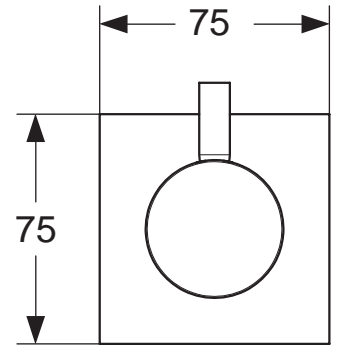

Baujahr:

TeDo-SP-2015-03-16