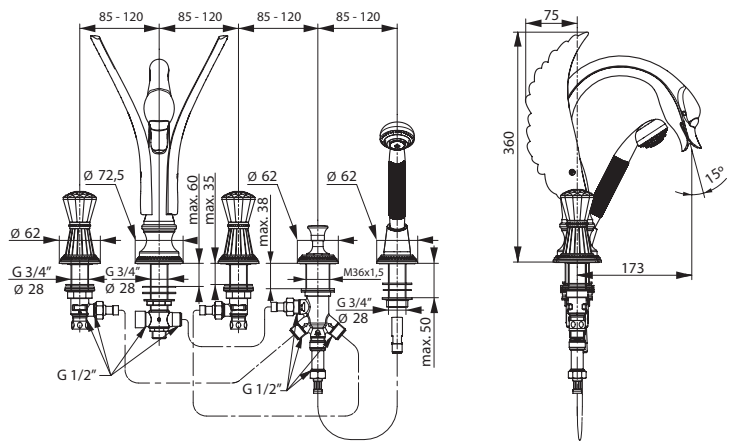

Oberflächen

A4 Gold

Produkt

Fünfloch-Wannenrandbatterie

Artikel-Nr.

H3981A4

Durchfluss bei 3 bar

Pos.	Bezeichnung	Bestell-Nummer	Liefermenge
1	Flügel m. Schrauben links	H960978A4	1 St.
2	Flügel m. Schrauben rechts	H960977A4	1 St.
3	O - Ring Set	H960976NU	1 Set
4	Rosette / Sockel m. O-Ring	H960970A4	1 St.
5	O - Ring Ø62 x 3	H960948NU	1 St.
6	Befestigungs-Set	H960279NU	1 Set
7	Mischbrücke komplett / T-Stück	H960128NU	1 St.
8	Flexschlauch G1/2 x 500 lang	H960312NU	1 St.
9	Ventilgehäuse G1/2	H960125NU	1 St.
10	Überwurfmutter m. Dichtung	H960013AT	1 St.
11	Oberteil-Kartusche G1/2	H960104NU	1 St.
12	Befestigung komplett Seitenventil	H960380NU	1 Set
13	Rosette / Sockel Ø62	H960965A4	1 St.
14	O - Ring Ø50 x 3	H960966NU	1 St.
15	Griff komplett Kristallknopf neue Version ab 2012	H961910A4	1 Set
16	Zugknopf	H960982A4	1 St.
17	Stellhülse	H960990A4	1 St.
18	Rosette mit O-Ring	H960989A4	1 St.
19	Befestigungs-Set	H960988NU	1 Set
20	Umschaltung komplett	H960987NU	1 St.
21	Rückflussverhinderer M15x1	H960184NU	1 St.
22	Flexschlauch M15x1-G1/2	H960185NU	1 St.
23	Brauseschlauch G1/2 - M15x1	H960440A4	1 St.
24	Befestigungs-Set Brause	H960279NU	1 Set
25	Gewinderohr / Rohrschaft	H960441NU	1 St.
26	Handbrausehalter	H960433A4	1 St.
27	Durchflussbegrenzer 14l/min	H960839NU	1 St.
28	Handbrause komplett	H961347A4	1 St.
29	Blindkappe G1/2 komplett	H960062NU	1 St.
30	Griff komplett Kristallknopf alte Version bis 2012	H960967A4	1 Set