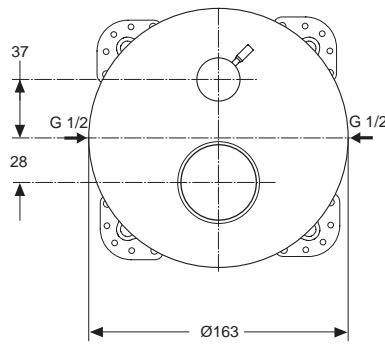

Oberflächen

AA Chrom

Produkt

UP-Bade-Thermostatatterie G1/2 mit Umschaltung

Unterputzkörper EASY-Box

Artikel-Nr.

A5473AA

Durchfluss bei 3 bar

A1000NU