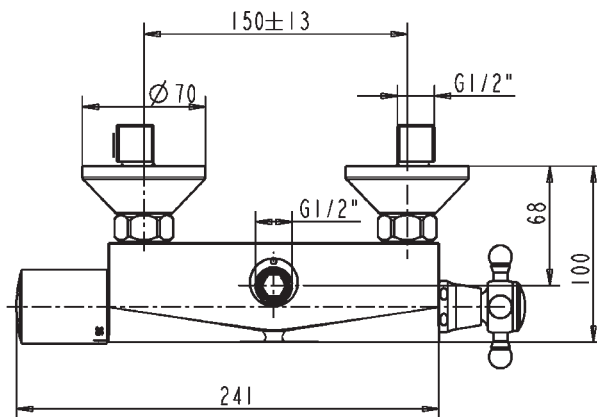

Oberflächen

- AA Chrom
- A9 Edelmessing
- F2 Chrom/Edelmessing

Produkt	Artikel-Nr.	Durchfluss bei 3 bar
AP-Brausethermostat	H2378..	24 Liter