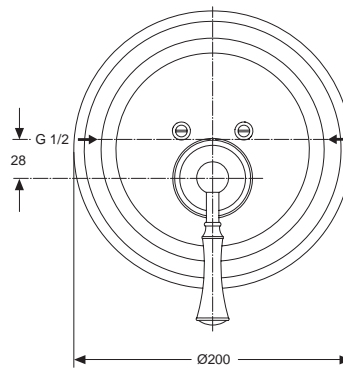

Oberflächen

- AA Chrom
- F6 Antik Nickel

Produkt

AP-Wannenbatterie

Artikel-Nr.

H4041..

Durchfluss bei 3 bar

Pos.	Bezeichnung	Bestell-Nummer	Liefermenge
1	Umschaltung	H960546NU	1 Set
2	Griffkappe + O-Ring	A860682..	1 St.
3	Dekorring	H961597..	1 St.
4	Zugknopf + Hebel	H960116..	1 Set
5	Umschaltspindel komplett	H961084..	1 Set
6	Kreuzgriff ohne Körper	H961583..	1 St.
7	Kreuzgriff komplett	A860843..	1 Set
8	Kartusche G 1/2 rechts	H960104NU	1 St.
9	Überwurfmutter G 3/4		
10	Fiberring	A961139NU	1 Set
11	Rosette	H960289..	1 St.
12	S -Anschluss G 1/2 x G 3/4 mit Geräuschedämpfer	H960938AT	1 St.
13	Gabel für Handbrause	H961446..	1 Set
14	Durchflussbegrenzer	H960082NU	1 St.
15	Brauseschlauch Metall G 1/2 x G 1/2 L1500 mm	H960652..	1 St.
16	Handbrause	A3776..	1 St.