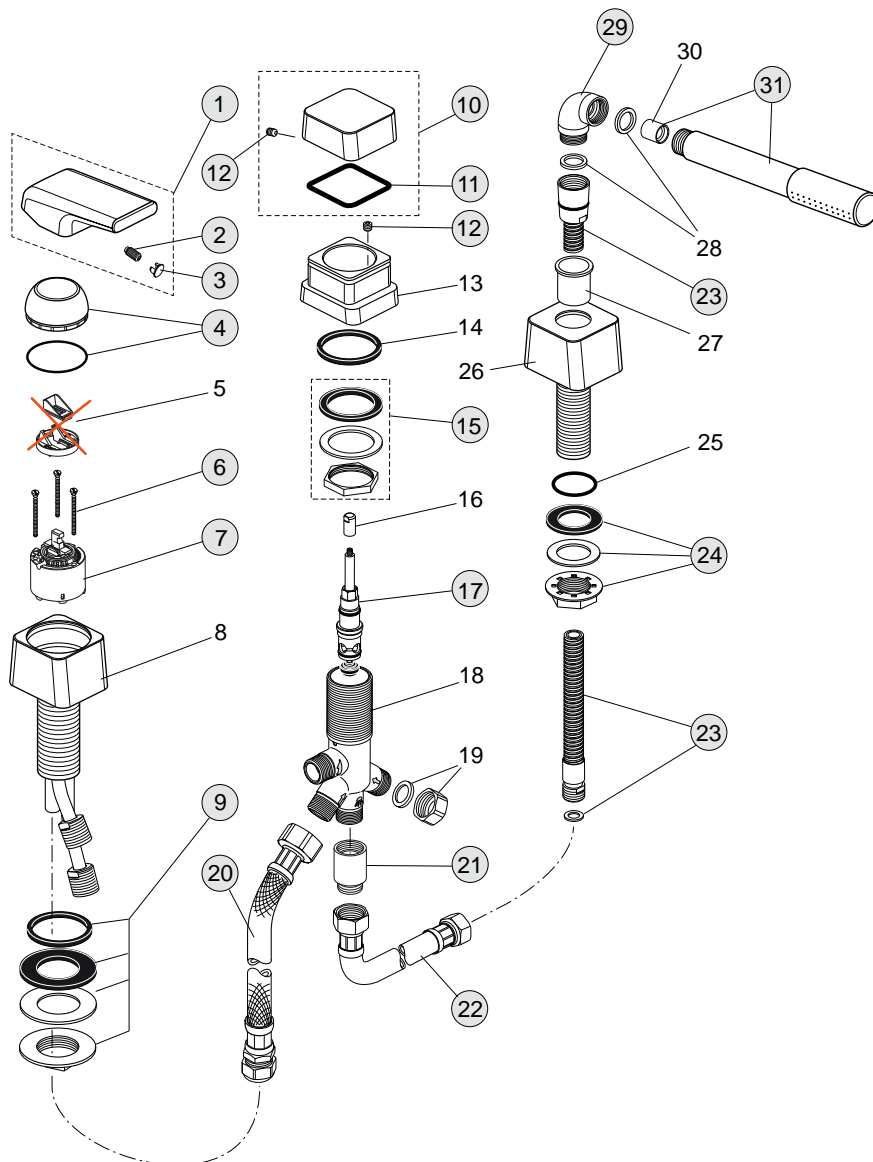

Pos.	Bezeichnung	Bestell-Nummer	Liefermenge
1	Griffhebel komplett mit Rot/Blau Markierung	F960852AA	1 St.
2	Gewindestift M5x10 DIN915	A963309NU	1 St.
3	Verschlusskappe Chrom	B960473AA	1 St.
4	Abdeckkappe mit O-Ring	B960276AA	1 Set
5	Volumenanschlag komplett		
6	Zylinderschraube M4x39	A963176NU	3 St.
7	Click-Kartusche Ø47	A960500NU	1 St.
8	Gehäuse Zus.-Stellg.		
9	Befestigungsset G1	H960294NU	1 Set
10	Zugknopf Umschaltung	F960896AA	1 St.
11	O-Ring Ø44,04x3,53	A963413NU	1 St.
12	Gewindestift M5x5	A962625NU	3 St.
13	Gehäuse f. Umschaltung		
14	Dichtung Ø51/44x4		
15	Befestigungsset Umschaltung	A963026NU	1 Set
16	Spindelverlängerung		
17	Umschaltung	A963805NU	1 St.
18	Armaturenkörper Umschaltung		
19	Kappe G1/2 mit Fiberring		
20	Druckschlauch G1/2 x 400mm	A962823NU	1 St.
21	Rückflussverhinderer mit RV-Patrone	A963287AA	1 St.
22	Druckschlauch G1/2 x M15x1 / 600 mm lang	H960185NU	1 St.
23	Brauseschlauch G1/2 M15x1 / 175 cm lang	H961444AA	1 St.
24	Befestigungsset Brausehalter	H960279NU	1 Set
25	O-Ring Ø32x2,5		
26	Brausehalter komplett		
27	Kunststoffeinsatz		
28	Dichtung Ø20,8x14,5x2,5		
29	Anschlussbogen 96° mit RV-Patrone für Handbrause	F960865AA	1 St.
30	Durchflussbegrenzer 8l/min.		
31	Handbrause mit Durchflussbegrenzer 8l/min.	A3608AA	1 St.