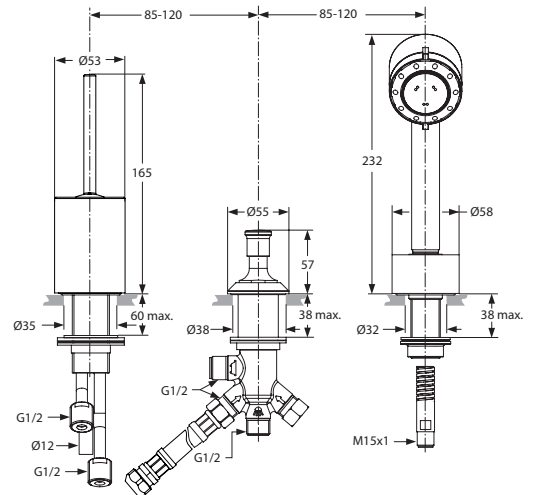

Oberflächen

AA Chrom

Produkt

Dreiloch-Wannenrandbatterie

Artikel-Nr.

H4027AA

Durchfluss bei 3 bar