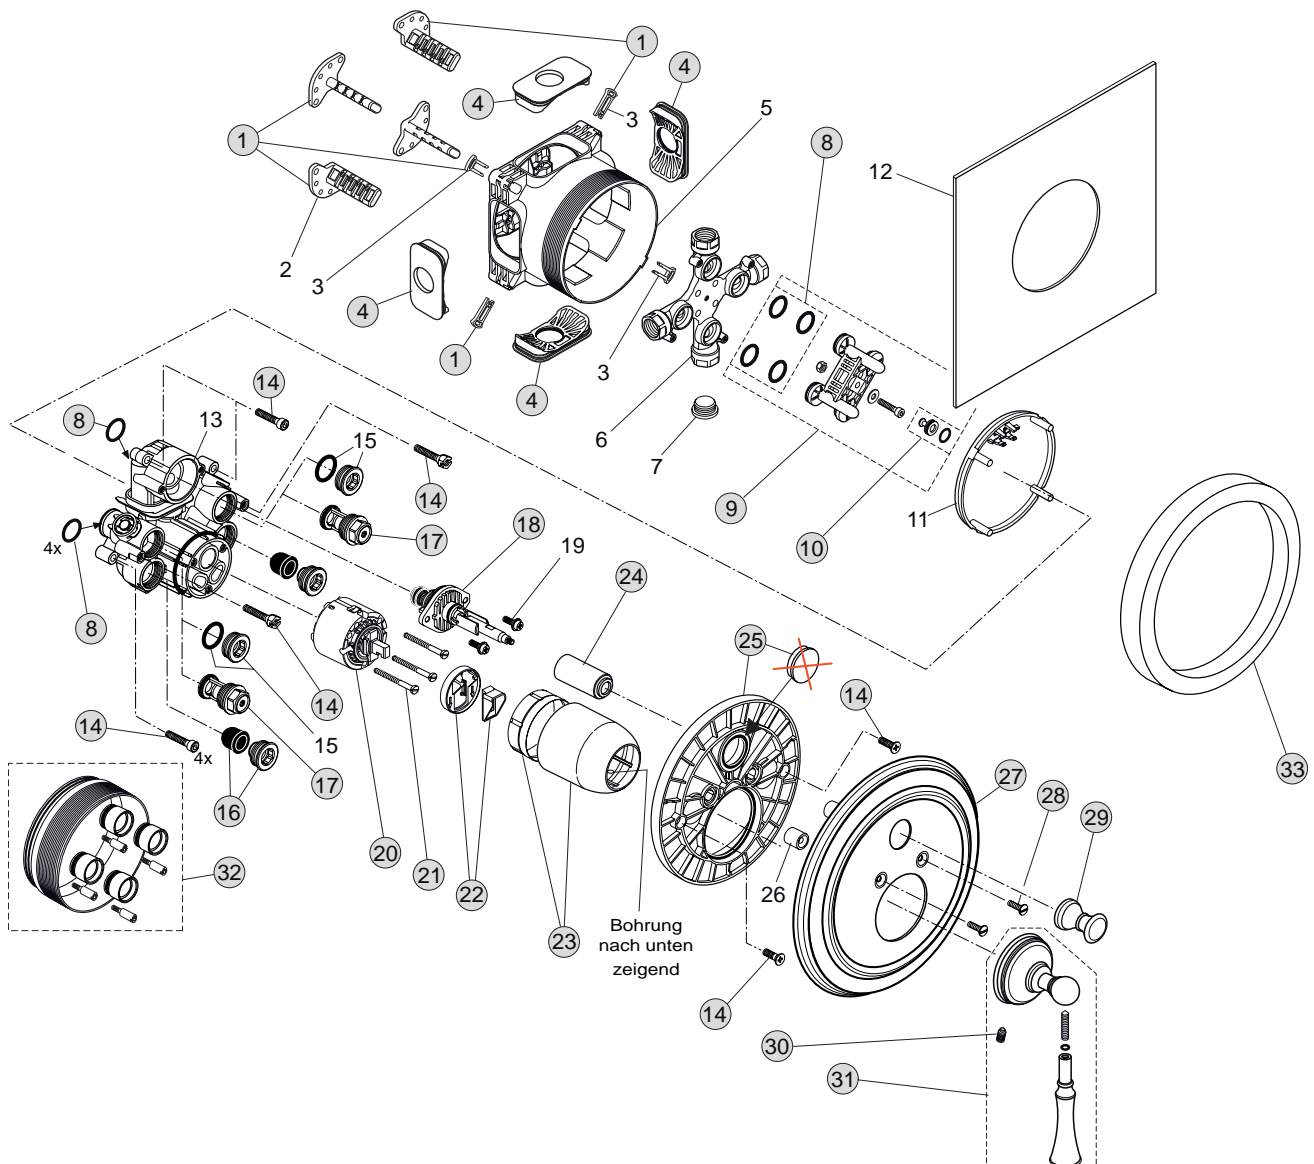

Oberflächen

- AA Chrom
- F6 Antik Nickel

Produkt

UP-Einhebel-Wannenbatterie
 Unterputzkörper EASY-Box

Artikel-Nr.

A5475..
 A1000NU

Durchfluss bei 3 bar

25,5 Liter/23,5 Liter