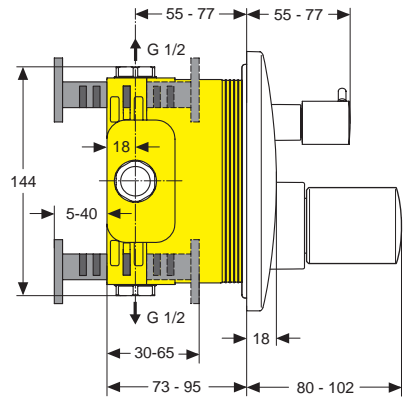

Oberflächen

AA Chrom

Produkt

UP-Bade-Thermostatatterie G1/2 mit Umschaltung

Unterputzkörper EASY-Box

Artikel-Nr.

A5473AA

Durchfluss bei 3 bar

A1000NU