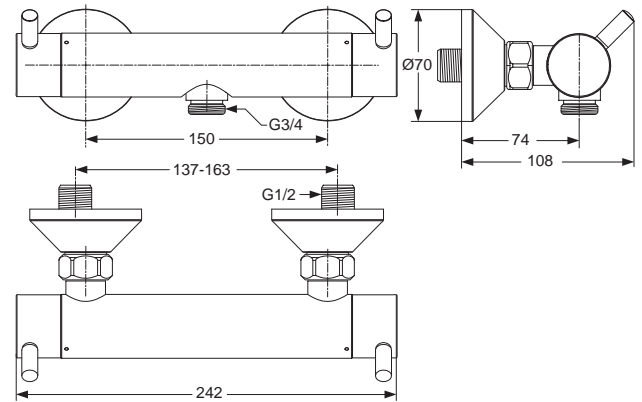

Baujahr:

TeDo-SP-2015-03-10