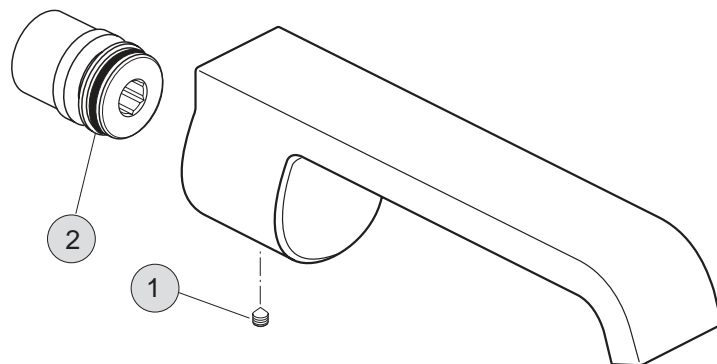

Durchfluss bei 3 bar