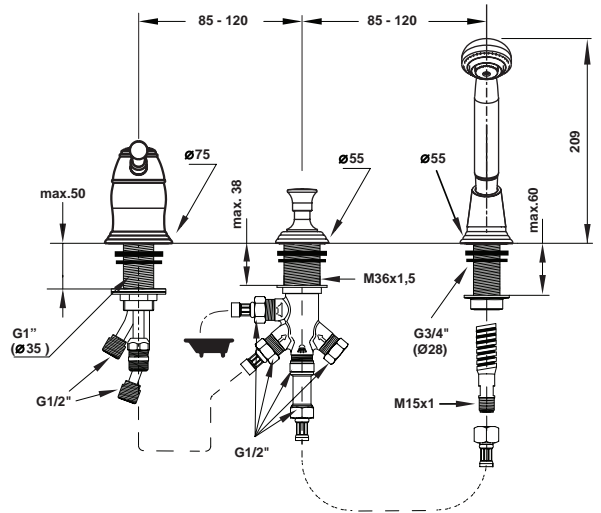

Pos.	Bezeichnung	Bestell-Nummer	Liefermenge
1a	Luftsprudler komplett M28x1	H960316..	1 St.
2a	Zugstange komplett	H960315..	1 St.
3	Rosette + Dichtung	H960141..	1 St.
4a	Befestigungs-Set Auslauf	H960293NU	1 Set
5	Mischbrücke / T-Stück	H960128NU	1 St.
6	Rückflussverhinderer	H960184NU	1 St.
7	Flexschlauch G1/2-M15x1x600	H960185NU	1 St.
8	Flexschlauch G1/2-G1/2x520 lang	H960476NU	1 St.
9	Verschlusskappe	H960062NU	1 St.
10	Anschluss m. Quetschverschluss	H960264NU	1 Set
11	Befestigungs- Set komplett	H960657NU	1 Set
12	Rosette + Dichtung	H960458..	1 St.
13	Batteriekörper / Kartuschenaufnahme		
14	Blende f. Batteriekörper	H960475..	1 St.
15	Kartusche Ø40	H960236NU	1 St.
16	Spannscheibe	H962081NU	1 St.
17	Gleitring	H960155NU	1 St.
18	Glocke	H960453..	1 St.
19	Griff mit Kappe komplett	H960454..	1 St.
20	Deckel mit chaud - froid	H960455..	1 St.
21	Befestigungs-Set Brause	H960279NU	1 Set
22	Rosette Brausehalter	H960477..	1 St.
23	Brauseschl. G1/2-M15x1	H960440..	1 St.
24	Rohrschaft G3/4	H960441NU	1 St.
25	Handbrausehalter	H960433..	1 St.
26	Handbrause Classic	H3085..	1 St.
27	Mundstück Auslauf	H960872..	1 St.
28	Durchflussbegrenzer	H960082NU	1 St.
29	Zugknopf	H960860..	1 St.
30	Griff komplett Pos. 19 + 20	H961440..	1 St.