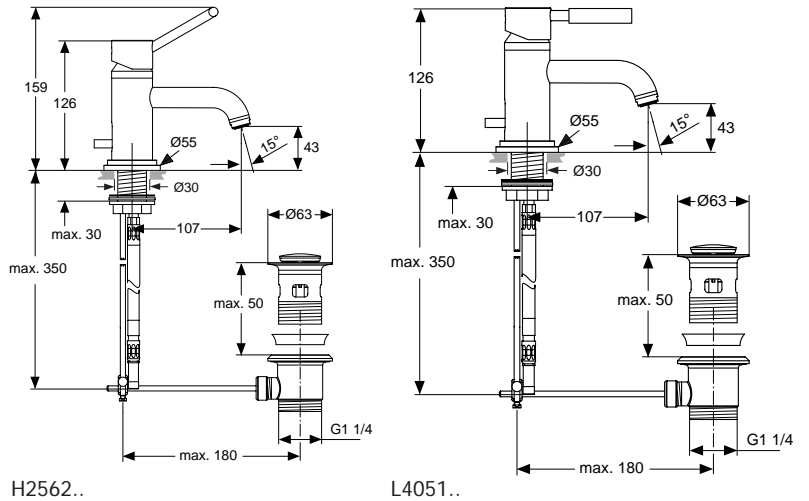

Oberflächen

AA Chrom

Produkt

Einhebel-Waschtischbatterie (Hebel in T-Form)

Einhebel-Waschtischbatterie (mit Hebelgriff)

Artikel-Nr.

H2562AA

L4051AA

Durchfluss bei 3 bar