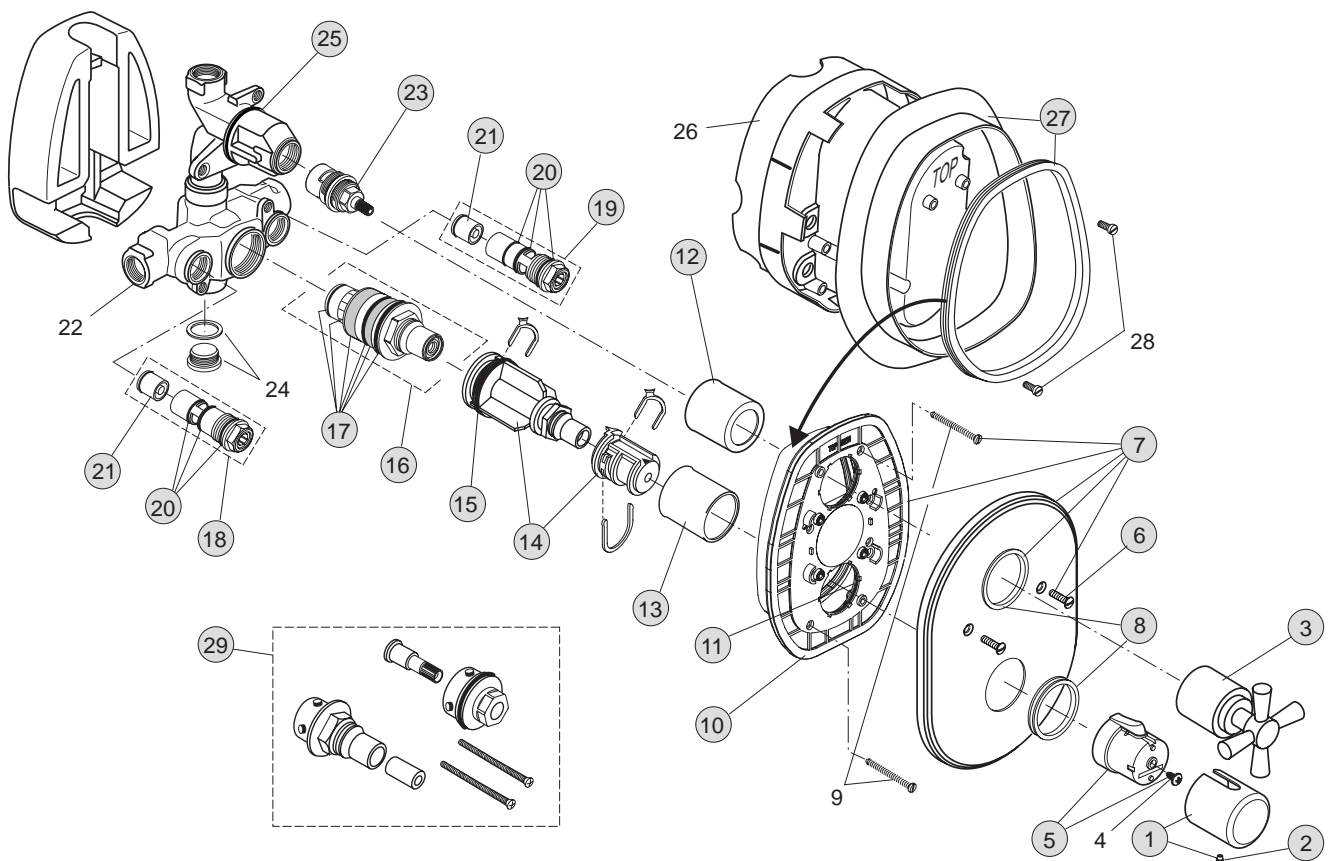

Durchfluss bei 3 bar