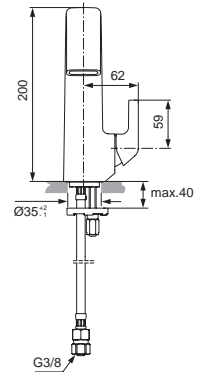

H4491..

H4490..