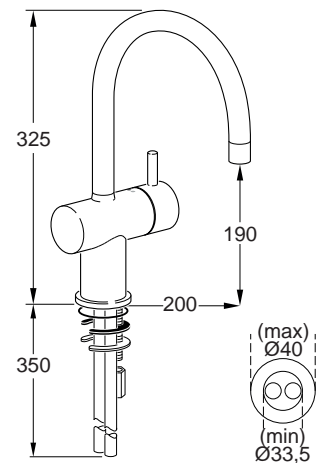

F1274..

Oberflächen

AA Chrom

Produkt

Einhebel-Küchenarmatur
Einhebel-Küchenarmatur

Artikel-Nr.

F1279AA
F1274AA

Durchfluss bei 3 bar