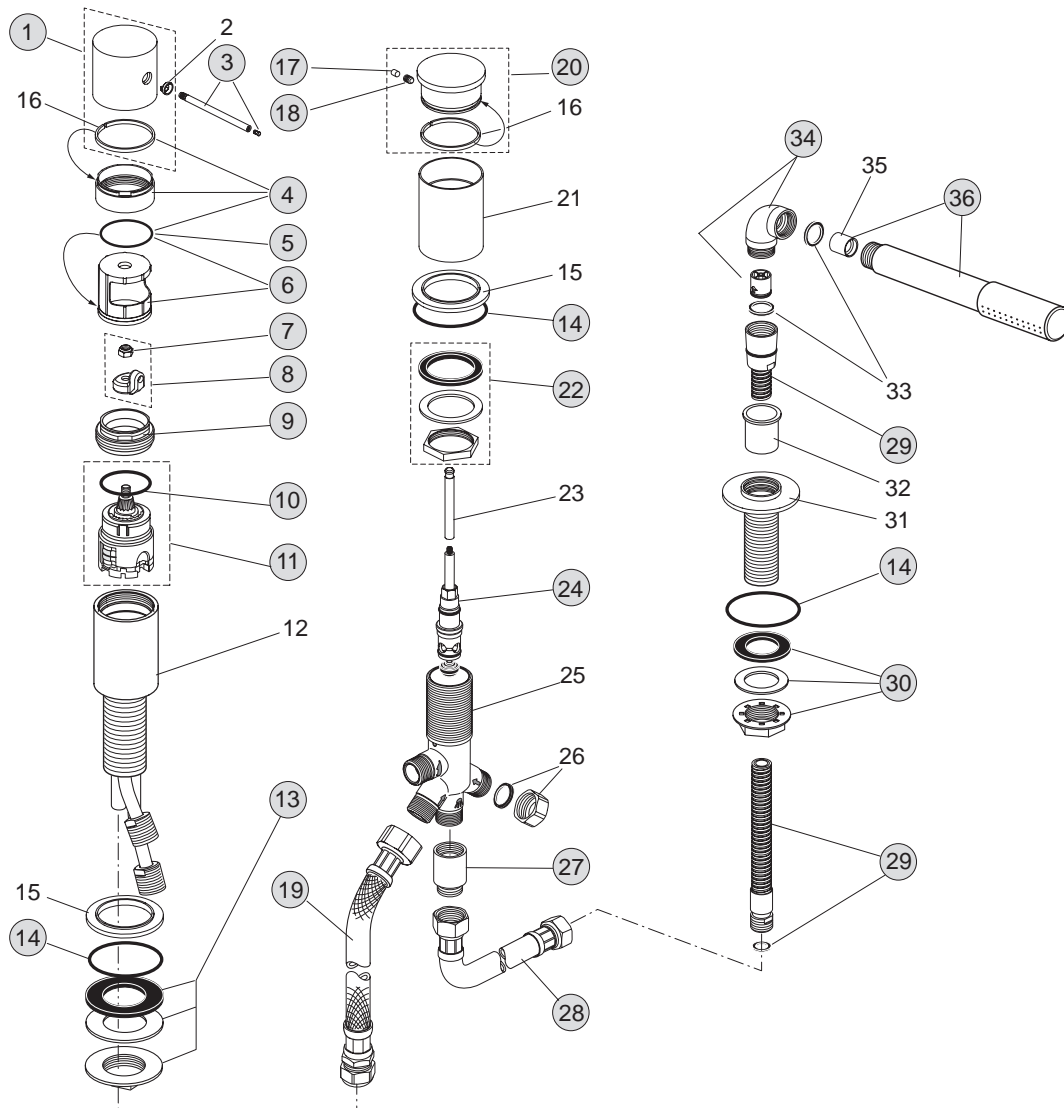

Pos.	Bezeichnung	Bestell-Nummer	Liefermenge
1	Griffkappe komplett	F960994AA	1 St.
2	Griffkappeneinsatz		
3	Griffhebel Edelstahl poliert	F960988NU	1 St.
4	Abdeckring Ø45 komplett	F960995AA	1 St.
5	O-Ring Ø41x1,78	A860328NU	1 St.
6	Führungshülse für Griffkappe	F960996NU	1 St.
7	Sechskantmutter M6	A961974NU	1 St.
8	Griffadapter und Pos. 7	F960997NU	1 St.
9	Schraubring M43x1,5	A963022NU	1 St.
10	O-Ring Ø35x 3,2	A962715NU	1 St.
11	Multiport-Kartusche Ø40	A860621NU	1 St.
12	Armaturenkörper Einhebelmischer		
13	Befestigungsset G1	H960294NU	1 Set
14	O-Ring Ø48x3	F961021NU	1 Set
15	Sockelring Ø60		
16	Gleitring Ø43x1,6		
17	Griffstopfen	A963751NU	1 St.
18	Gewindestift M5x10 DIN 915	A963309NU	1 St.
19	Flexibler Anschlussschlauch G1/2 x 400 mm	A962823NU	1 St.
20	Umschaltgriff komplett und Pos. 23	F961022AA	1 Set
21	Hülse Ø50		
22	Befestigungsset M36x1,5	A963026NU	1 Set
23	Spindelverlängerung		
24	Umschaltung komplett	A963805NU	1 St.
25	Armaturenkörper Umschaltung		
26	Blindkappe G1/2 mit Fiberring		
27	Rückflussverhinderer DW15 komplett	A963287AA	1 St.
28	Flexibler Anschlussschlauch G1/2, M15x1 / 600 mm lang	H960185NU	1 St.
29	Brauseschlauch G1/2, M15x1 - 175 cm lang	H961444AA	1 St.
30	Befestigungsset G1	H960657NU	1 Set
31	Halterung für Handbrause		
32	Kunststoffeinsatz		
33	Dichtung Ø20,8x14,5x2,5		
34	Anschlussbogen 96° für Handbrause	F960865AA	1 St.
35	Durchflussbegrenzer 8l/min.		
36	Handbrause mit Pos. 35	A3608AA	1 St.