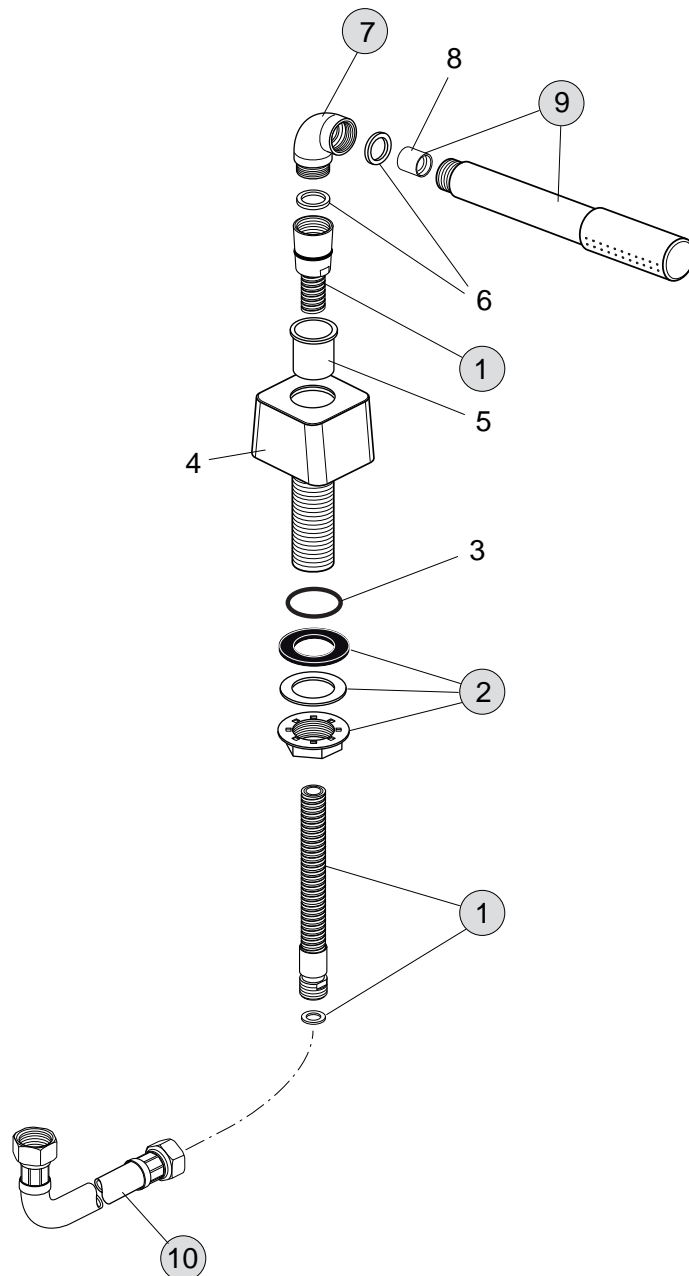

Oberflächen

AA Chrom

Produkt

Schlupfbrausegarnitur

Artikel-Nr.

H4510AA

Durchfluss bei 3 bar

Pos.	Bezeichnung	Bestell-Nummer	Liefermenge
1	Brauseschlauch G1/2- M15x1 / 175 cm lang	H961444AA	1 St.
2	Befestigungsset Brausehalter	H960279NU	1 Set
3	O-Ring Ø32x2,5		
4	Schlauchdurchführung		
5	Kunststoffeinsatz		
6	Dichtung Ø20,8x14,5x2,5		
7	Anschlussbogen 96° mit RV-Patrone für Handbrause	F960865AA	1 St.
8	Durchflussbegrenzer 8l/min.		
9	Handbrause mit Durchflussbegrenzer 8l/min.	A3608AA	1 St.
10	Druckschlauch G1/2 x M15x1 / 600 mm lang	H960185NU	1 St.