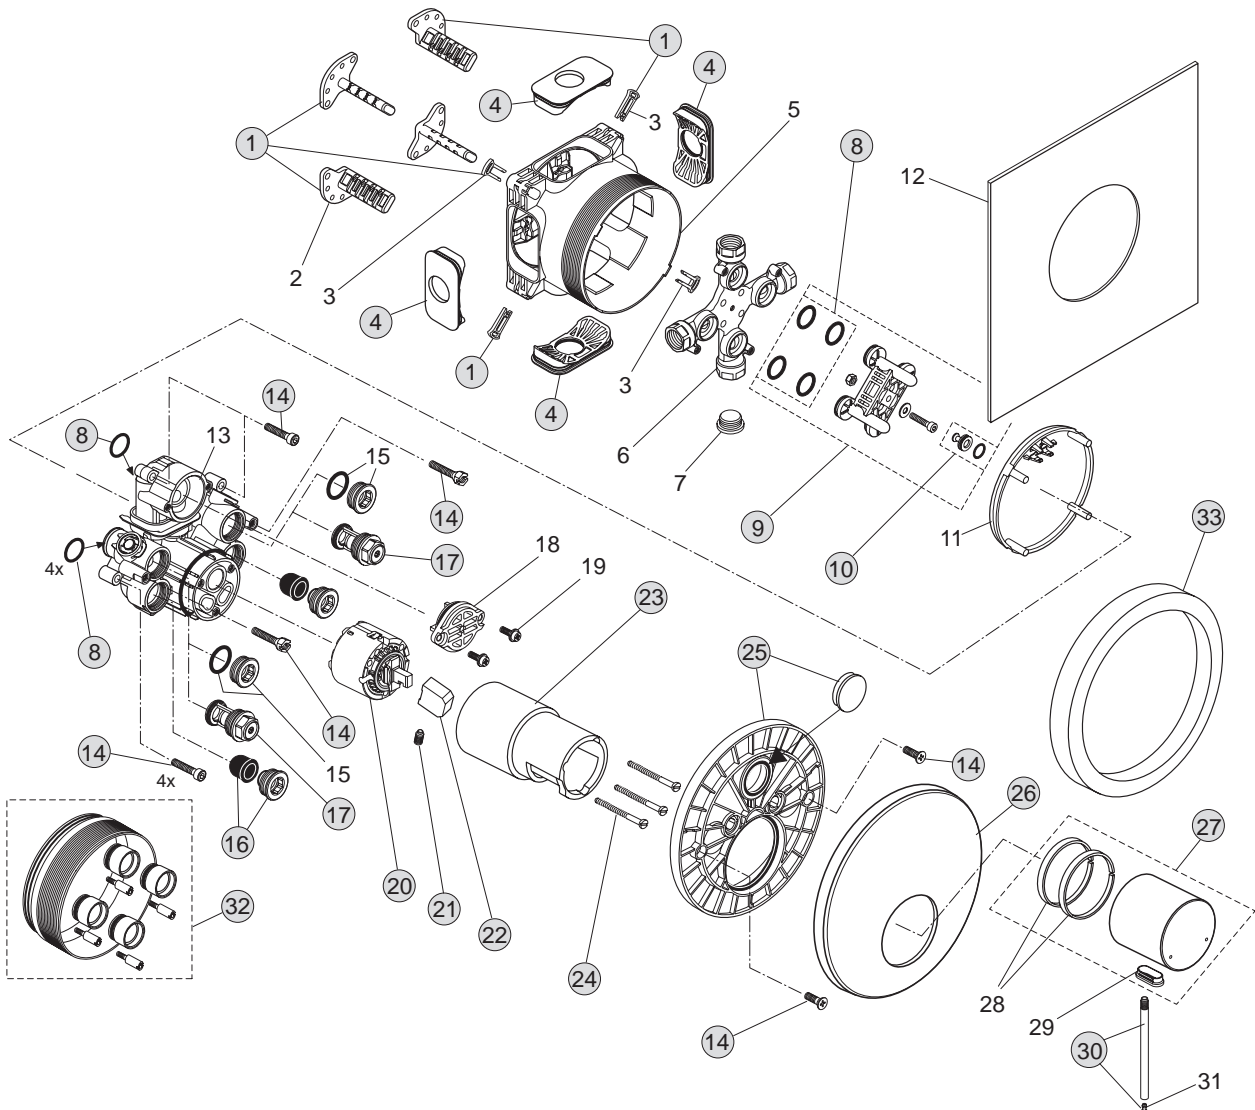

Produkt

UP-Einhebel-Brausebatterie

Unterputzkörper EASY-Box

Artikel-Nr.

H4556AA

A1000NU

Durchfluss bei 3 bar

27 Liter