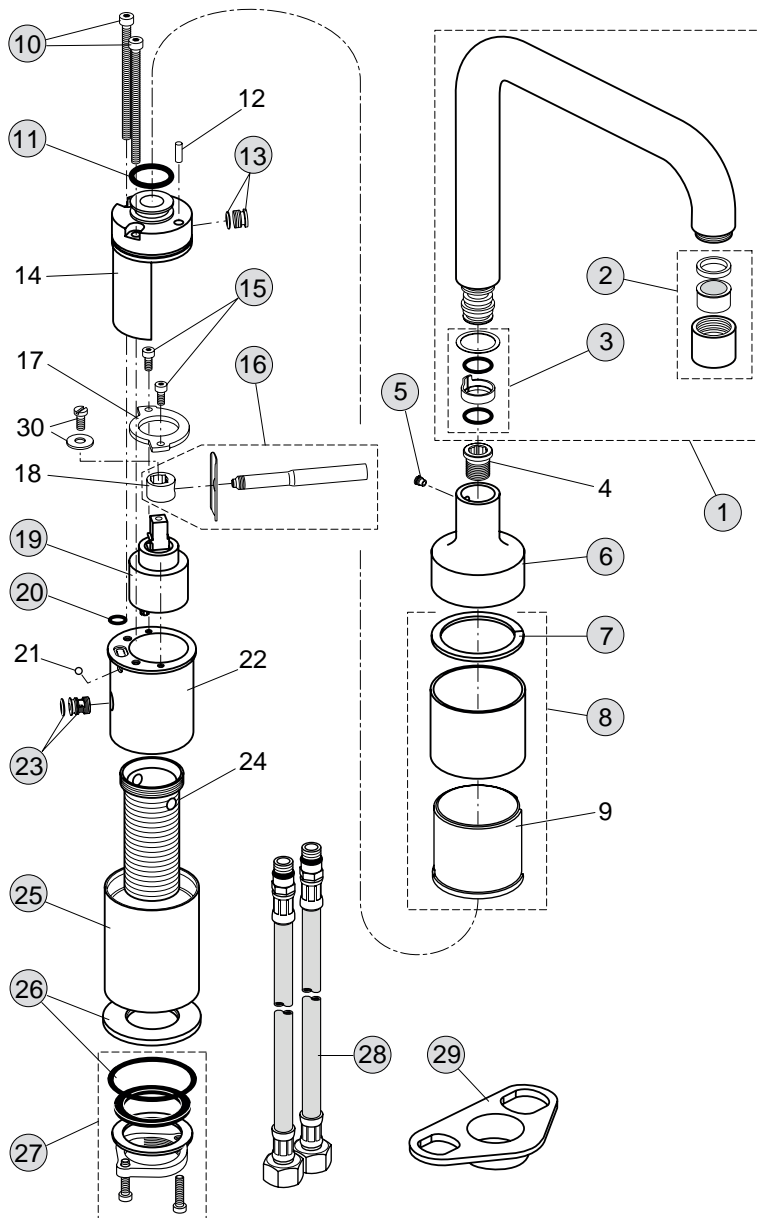

Produkt

Einhebel-Küchenarmatur

Artikel-Nr.

H3127AA

Durchfluss bei 3 bar