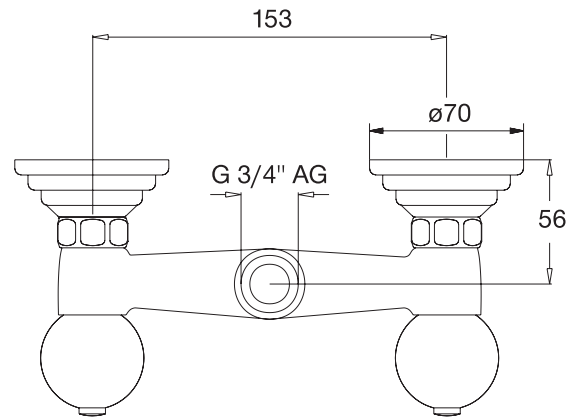

Oberflächen

- A4 Gold
- H3 Chrom/Gold

Produkt

AP-Brausebatterie

Artikel-Nr.
H2717..

Durchfluss bei 3 bar