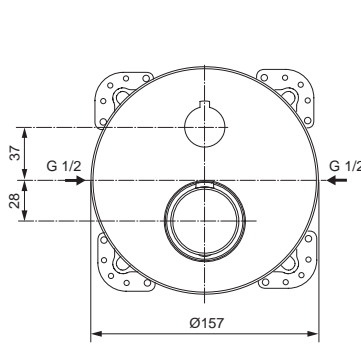

Oberflächen

AA Chrom

Produkt

UP-Einzel-Thermostatbatterie G1/2

Unterputzkörper EASY-Box

Artikel-Nr.

H4559AA

A1000NU

Durchfluss bei 3 bar

29 Liter