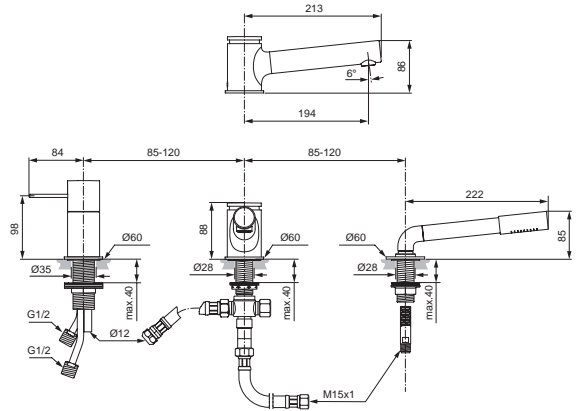

Oberflächen

AA Chrom

Produkt

Dreiloch-Wannenrandbatterie

Artikel-Nr.

H4554AA

Durchfluss bei 3 bar

24 Liter/18 Liter