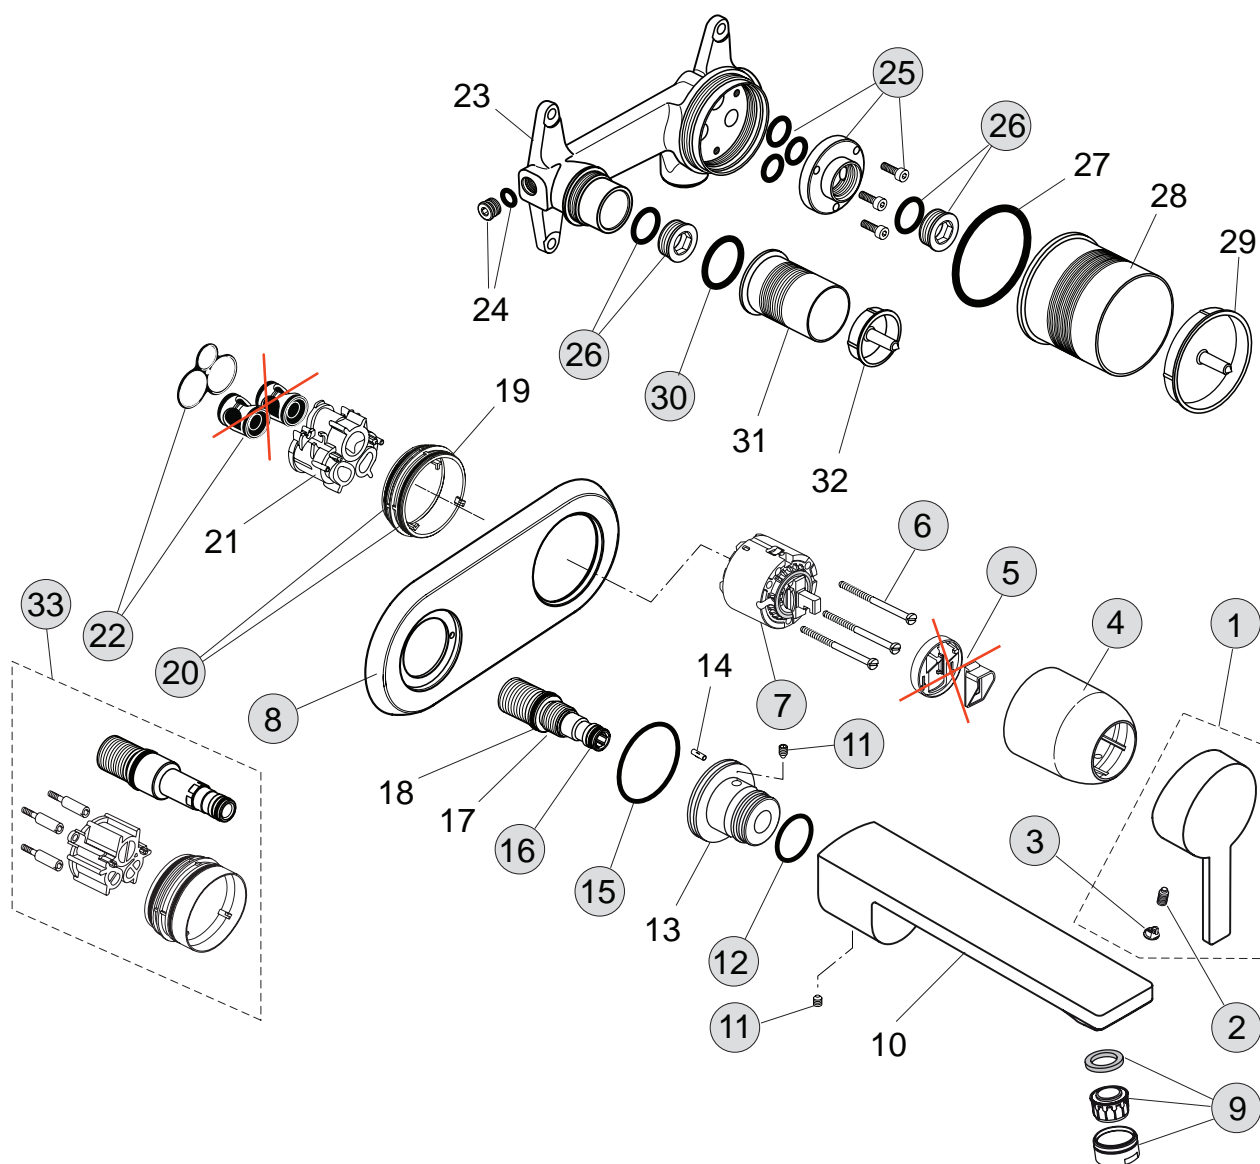

Produkt

Artikel-Nr.

Durchfluss bei 3 bar

UP-Einhebel-Wand-Waschtischbatterie

A5596AA

4,8 Liter

Unterputzkörper

A5948NU

4,8 Liter

Pos.	Bezeichnung	Bestell-Nummer	Liefermenge
1	Griffhebel komplett mit Rot/Blau Markierung	A960753AA	1 St.
2	Gewindestift M5x10 DIN 915	A963309NU	1 St.
3	Griffkappe	B960473AA	1 St.
4	Abdeckkappe für Kartusche	A960893AA	1 St.
5	ECO-Kit		
6	Zylinderschraube M4 x 69	A963783NU	3 St.
7	Kartusche Ø47 mm	A960500NU	1 St.
8	Rosette mit JADO-Logo	F960982AA	1 St.
9	Strahlregler M24x1, 5 l/min.	F960876AA	1 St.
10	Auslauf		
11	Gewindestift M6 x 8 DIN 914	A860691NU	1 St.
12	O-Ring Ø28x3	A960071NU	1 St.
13	Anschlussnippel Ø48		
14	Kerbstift 3 x DIN 1474		
15	O-Ring Ø41x1,78 mm	A961863NU	1 St.
16	O-Ring Ø10x2	A963495NU	2 St.
17	Anschlussnippel		
18	O-Ring Ø19 x 2,5		
19	Stützring		
20	O-Ring Ø47,3x1,78 mm	A963526NU	2 St.
21	Einsatzstück		
22	Geräuschkämpferset	A963524NU	1 Set
23	UP-Körper		
24	Gewindestopfen M10 x 1		
25	Spüleinsatz komplett	F960881NU	1 Set
26	Verschlussstopfen G 1/2	A963548AA	1 St.
27	O-Ring Ø54 x 2,5 mm		
28	Putzschablone Kartusche		
29	Deckel für Pos. 28		
30	O-Ring Ø26x2,5 mm	A860845NU	1 St.
31	Putzschablone Auslauf		
32	Deckel für Pos. 31		
33	Verlängerungsset 20 mm	F960866NU	1 Set