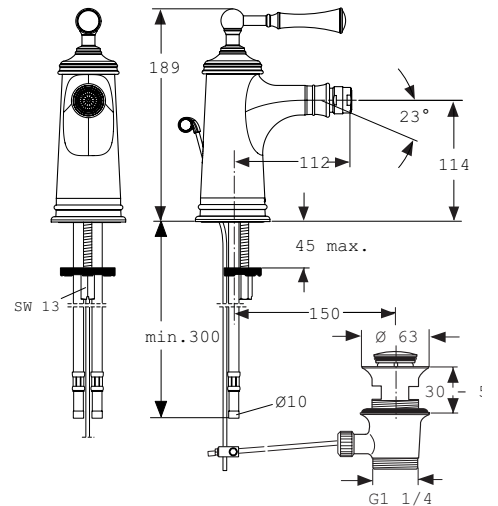

Oberflächen

AA Chrom
F6 Antik Nickel

Produkt

Einhebel-Bidetatterie

Artikel-Nr.

A3853..

Durchfluss bei 3 bar