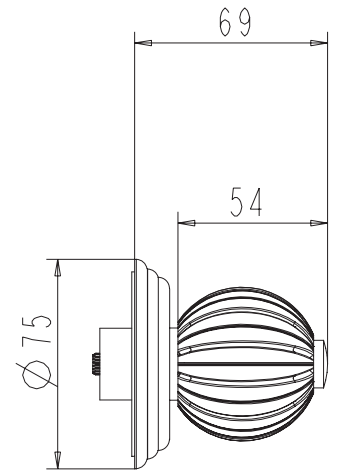

Oberflächen

- A4 Gold
- H3 Chrom/Gold

Produkt

Produkt	Artikel-Nr.	Durchfluss bei 3 bar
Mehrwegeventil 3/2 und 4/3	H3748..	
Unterputzkörper 3/2	A3137NU	
Unterputzkörper 4/3	A3136NU