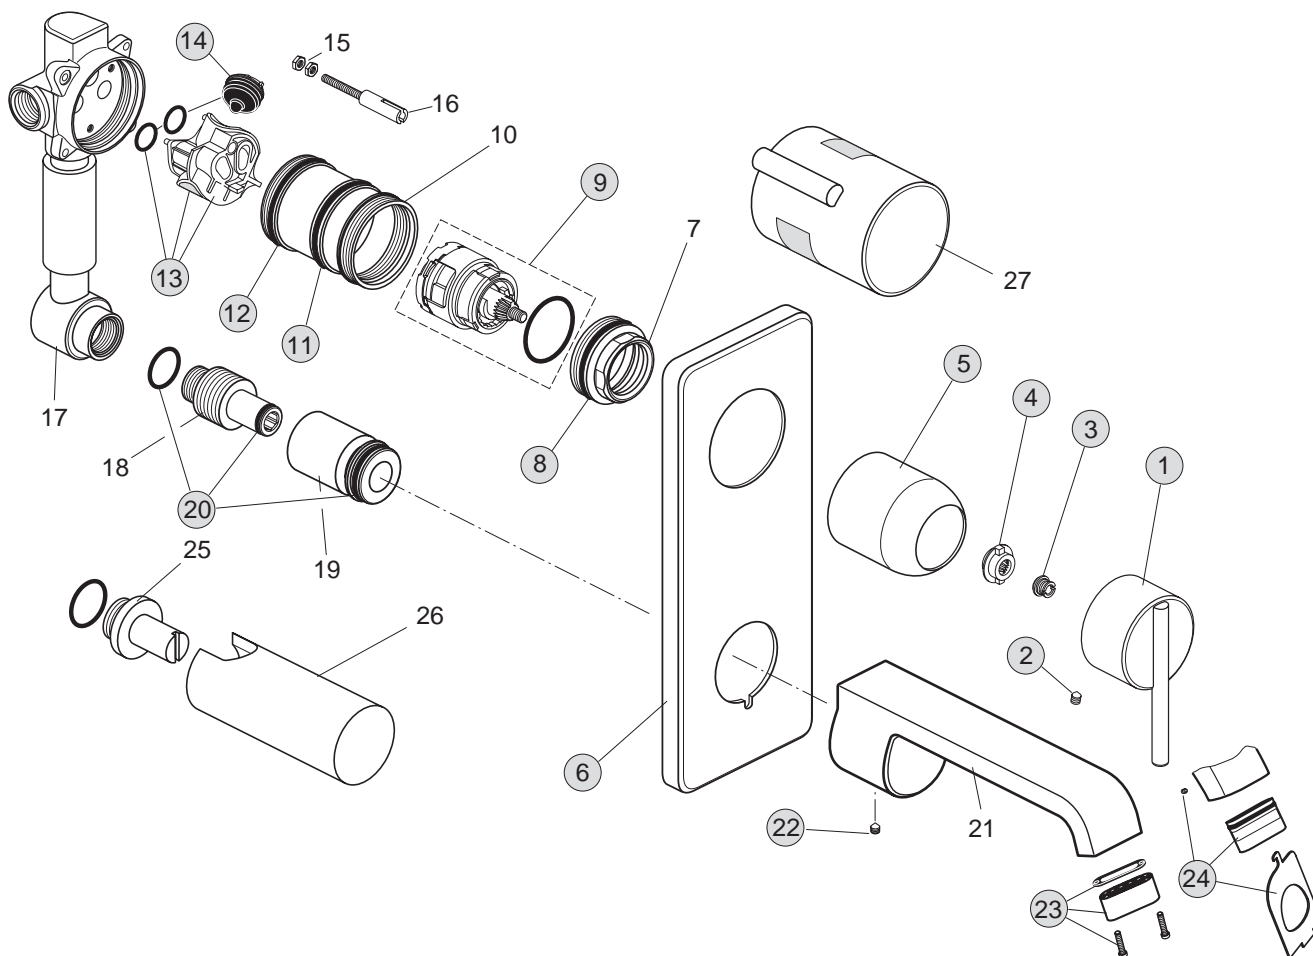

Produkt

Artikel-Nr.

Durchfluss bei 3 bar

UP-Einhebel-Wand-Waschtischbatterie

A5336AA

5,8 Liter

Unterputzkörper

A5348NU