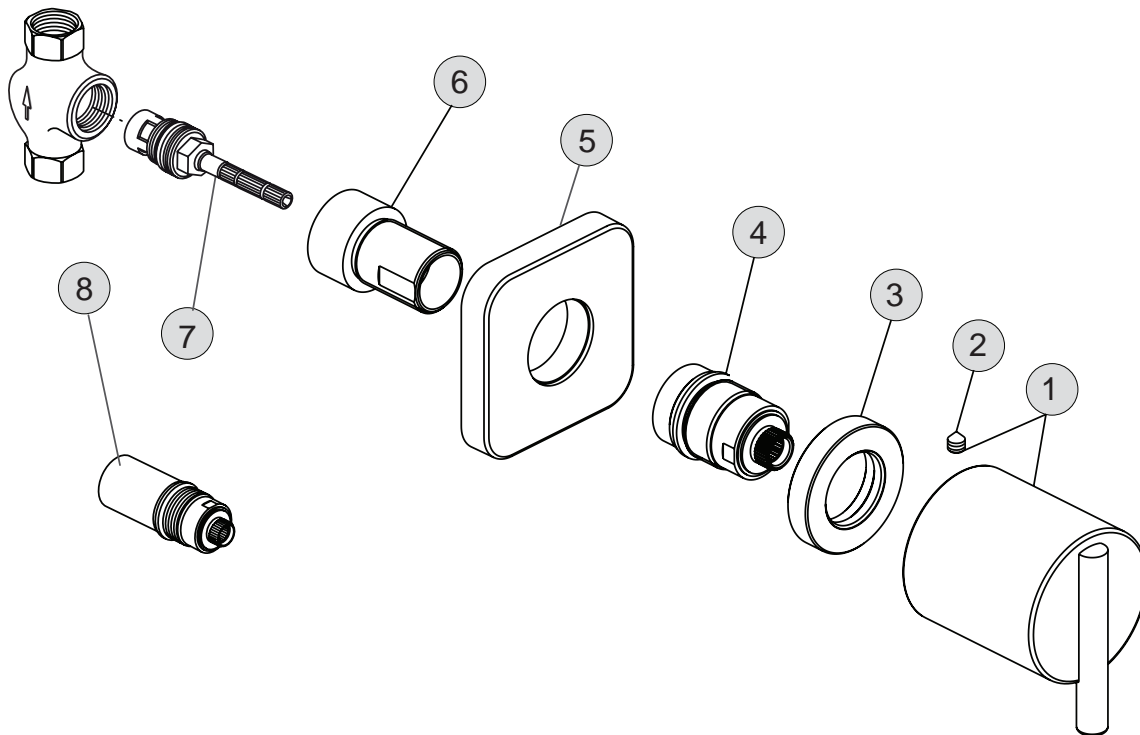

Pos.	Bezeichnung	Bestell-Nummer	Liefermenge
1	Mengengriff komplett	H960838AA	1 St.
2	Gewindestift M5x6 DIN 914	A860603NU	1 St.
3	Griffinnenteil	A860104AA	1 St.
4	Verschiebehülse	H960836NU	1 St.
5	Rosette inkl. Dichtung	H960837AA	1 St.
6	Adapter	H960855NU	1 St.
7	Keramik-Oberteil G1/2	A961761NU	1 St.
	Keramik-Oberteil G3/4	H960935NU	1 St.
8	Verlängerungsset	H960808NU	1 Set