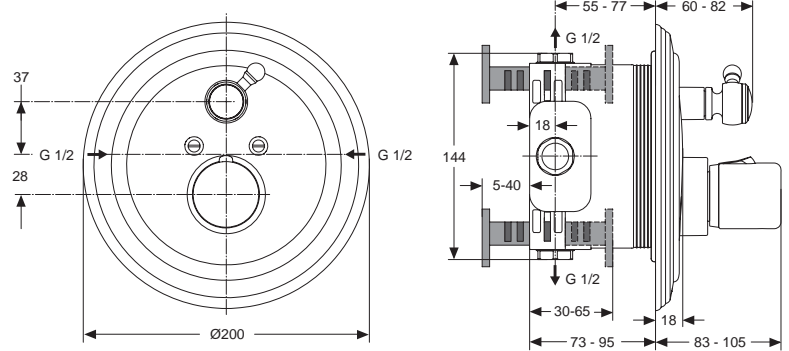

Oberflächen

- AA Chrom
- A9 Edelmessing
- F2 Chrom/Edelmessing

Produkt

UP-Einhebel-Wannenbatterie
 Unterputzkörper EASY-Box

Artikel-Nr.

A5457..
 A1000NU

Durchfluss bei 3 bar

Pos.	Bezeichnung	Bestell-Nummer	Liefermenge
1	Versteller für Einbautiefe mit Riegel	A963131NU	1 Set
2	Höhenversteller		
3	Riegel (enthalten in Pos. 1)		
4	Seitendichtung	A963132NU	1 Set
5	UP-Box		
6	MS-Kreuz / Rohranschluss		
7	Stopfen G1/2		
8	O - Ring Ø 17 x 2,5	A963143NU	1 Set
9	Spüleinsatz komplett mit O-Ringen und Scheiben	A963146NU	1 Set
10	Absperrstopfen komplett	A963147NU	1 St.
11	Deckel f. UP-Box		
12	Vlies f. UP-Box		
13	UP-Körper f. Einhebelmischer		
14	Schrauben-Set komplett	A960890NU	1 Set
15	Verschlussschraube M21x1 mit O-Ring Ø18,2 x 1,7		
16	Geräuschkämpfer komplett	A960891NU	1 St.
17	Absperrventil komplett	A960706NU	2 St.
18	Umschaltung UP komplett	A963443NU	1 St.
19	Bundschraube M4x12		
20	Kartusche mit Pos. 22	A960500NU	1 St.
21	Zylinderschraube M4x41,7	A963335NU	3 St.
22	ECO - Kit	A860700NU	1 Set
23	Abdeckkappe + O-Ring	A960893..	1 St.
23a	Abdeckkappe in edelmessing	A963571A9	1 St.
23b	Spannring	A960048NU	1 St.
24	Abdeckkappe f. Umschaltung	A960894..	1 St.
25	Rosettenhalter komplett	A962730NU	1 Set
26	Abstandshülse		
27	Rosette Ø200 + Pos. 26	A962761..	1 St.
28	Senkschraube M4x16	A962788..	2 St.
29	Zugknopf M4	A962830..	1 St.
30	Gewindestift M5x10	A963309NU	1 St.
31	Griffhebel komplett	A962843..	1 St.
32	Verlängerungs-Set 20mm	A960704NU	1 Set
	Verlängerungs-Set 40mm	A962476NU	1 St.
33	Distanzrahmen - n.v.	A962464..	1 Set