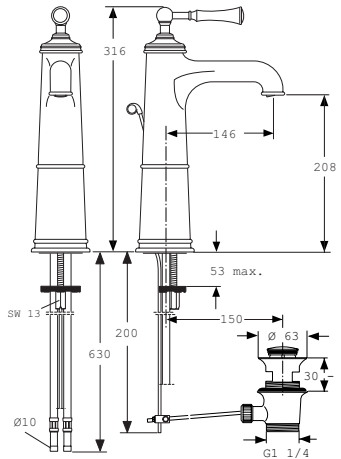

Pos.	Bezeichnung	Bestell-Nummer	Liefermenge
1	Griffhebel komplett	A860811..	1 St.
2	O-Ring Ø4 x 1,2 mm	A860812NU	1 St.
3	Gewindestift M5 x 25		
4	Abdeckkappe	A962836..	1 St.
5	Gewinding M43 x 1,5		
6	Befestigungshülse	A860813AT	1 St.
7	O-Ring Ø 35 x 3,2	A962715NU	1 St.
8	Kartusche Multiport	A860621NU	1 St.
9	Einsatzstück (Noryl)		
10	O-Ring Ø34,65 x 1,78 mm	A962848NU	1 St.
11	O-Ring Ø 10 x 2 70SH	A963495NU	1 Set
12	Batteriekörper		
12a	Stehbolzen M8 x 92		
13	Luftsprudler	A860688..	1 St.
14	Dekorring Auslauf	A860858..	1 St.
15	Dekorring mit Gummiring	A860857..	1 St.
16	Befestigungs-Set Auslauf	A960401NU	1 Set
17	Adapter für Flexschlauch		
18	Anschl. Schl. M8 x 1/10	A962045NU	1 St.
19	Zugknopf verklebt m. Pos. 20	A860856..	1 St.
20	siehe Pos. 19		
21	Klemmstück komplett	A961875NU	1 St.
22	Ab- und Überlauf	A860614..	1 St.