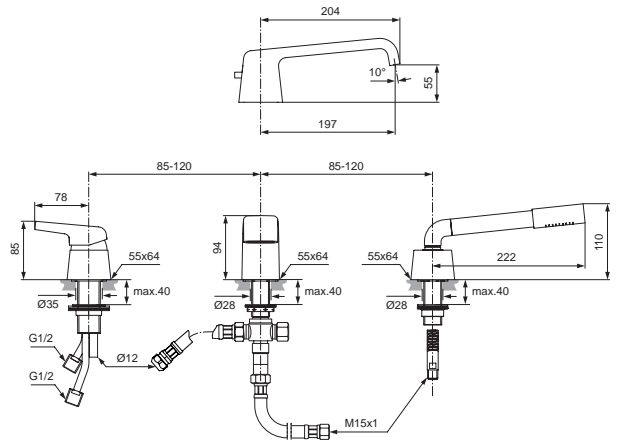

Pos.	Bezeichnung	Bestell-Nummer	Liefermenge
1	Griffhebel komplett mit Rot/Blau Markierung	F960853AA	1 St.
2	Verschlusskappe Chrom	B960473AA	1 St.
3	Gewindestift M5x6 DIN 914	A860603NU	1 St.
4	Abdeckkappe mit O-Ring	F960874AA	1 St.
5	O-Ring Ø28,3x1,78	A961667NU	2 St.
6	Gewinding M43x1,5		
7	Griffmutter M6	A963372NU	1 St.
8	O-Ring Ø35x3,2	A962715NU	1 St.
9	Multiport-Kartusche komplett	A962716NU	1 St.
10	Gewindestift M6x10 DIN914	A962857NU	1 St.
11	Armaturenkörper Wanne		
12	O-Ring Ø34x2	A960183NU	2 St.
13	O-Ring Ø40x2	A962686NU	1 St.
14	Adapter für S-Anschluss		
15	Senkschraube M4x10		
16	Überwurfmutter G3/4		
17	O-Ring Ø28x3	A960071NU	2 St.
18	Verbindungsmutter G3/4		
19	Kunststoff-Ring für Rosette		
20	Siebeinsatz	A962595NU	2 St.
21	S-Anschluss		
22	Dichtgummi		
23	O-Ring Ø17x2	A961810NU	2 St.
24	Abgangsnippel G1/2 komplett	A963651NU	1 St.
25	Rückflussverhinderer DW15	A962594NU	2 St.
26	Umschaltung komplett mit Pos. 27	A960127AA	1 St.
27	Zugknopf	A860643AA	1 St.
28	Strahlregler komplett	F960862NU	1 Set