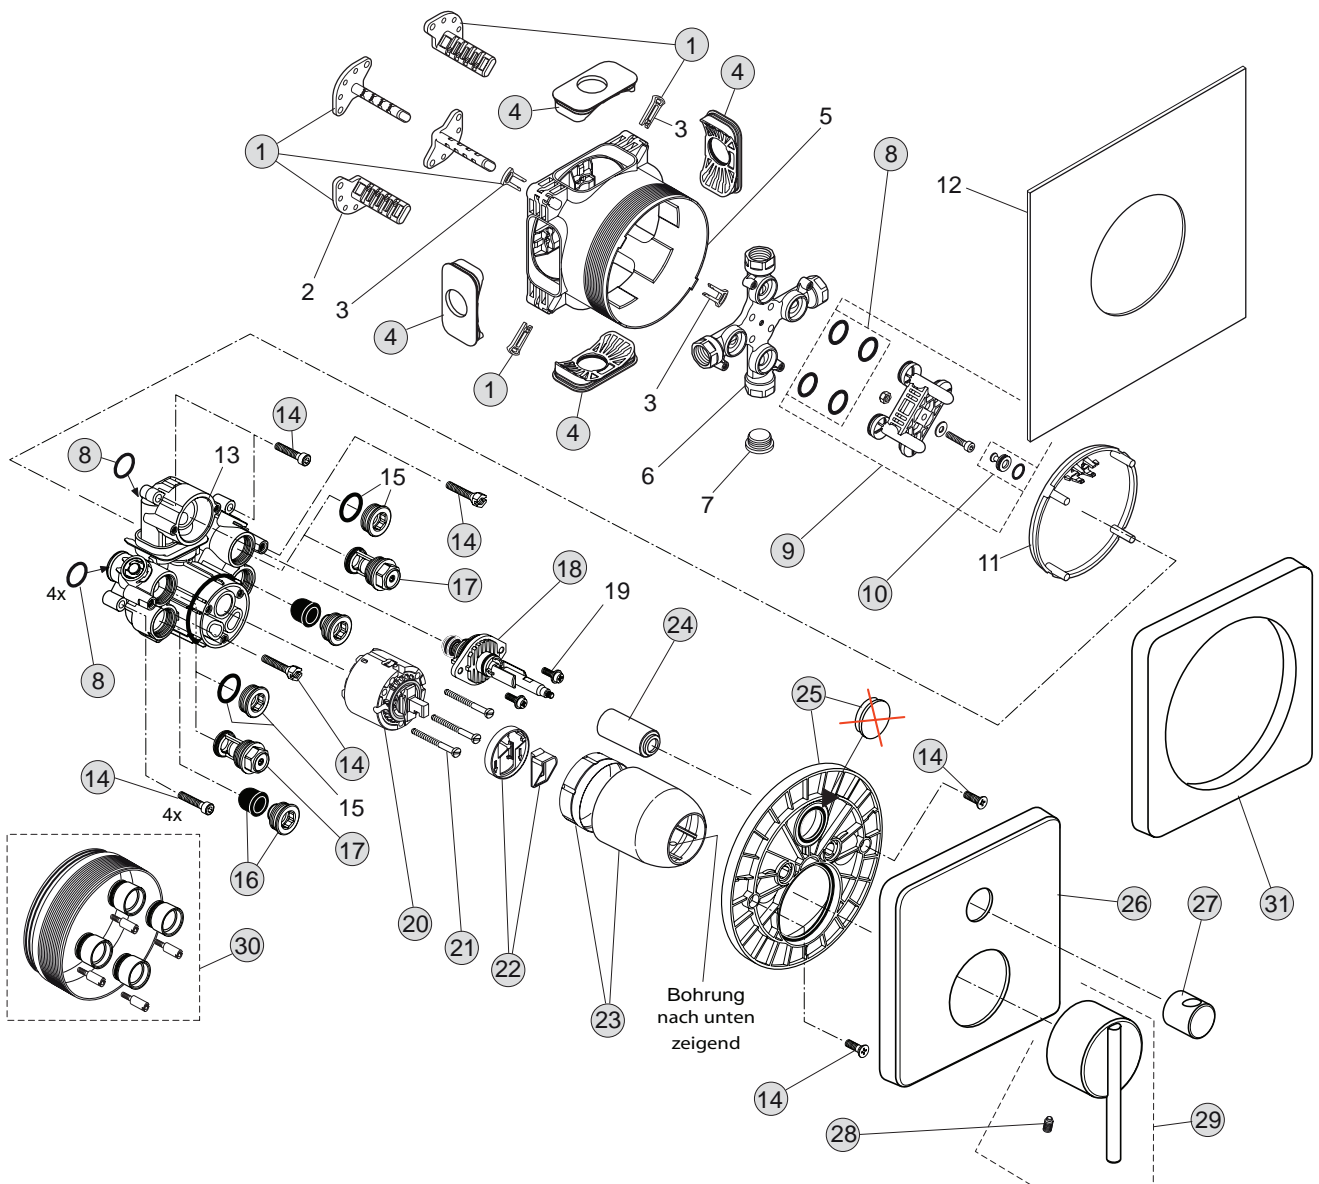

Produkt

Artikel-Nr.

Durchfluss bei 3 bar

UP-Einhebel-Wannenbatterie

A5453AA

25,2 Liter/23,2 Liter

Unterputzkörper EASY-Box

A1000NU

Pos.	Bezeichnung	Bestell-Nummer	Liefermenge
1	Versteller für Einbautiefe Riegel	A963131NU	1 Set
2	Höhenversteller		
3	Riegel (in Pos. 1 enthalten)		
4	Seitendichtung	A963132NU	1 Set
5	UP-Box		
6	MS-Kreuz/Rohranschluss		
7	Stopfen		
8	O-Ring Ø17 x 2,5 mm	A963143NU	1 Set
9	Spüleinsatz komplett mit O-Ringen und Scheiben	A963146NU	1 Set
10	Absperrstopfen mit O-Ring Ø12 x 1,5 mm	A963147NU	1 St.
11	Deckel für UP-Box		
12	Vlies für UP-Box		
13	UP-Körper für Einhebelmischer Wanne		
14	Schraubenset komplett	A960890NU	1 Set
15	Verschlussschraube M21x1 mit O-Ring		
16	Geräuschkämpfer komplett	A960891NU	1 St.
17	Absperrventil komplett	A960706NU	2 St.
18	Umschaltung UP komplett	A963443NU	1 St.
19	Bundschraube M4x12		
20	Kartusche Ø47 mm	A960500NU	1 St.
21	Zylinderschraube M4 x 41,7	A963335NU	3 St.
22	Volumenanschlag komplett	A860700NU	1 Set
23	Abdeckkappe für Kartusche	A960893AA	1 St.
24	Abdeckkappe für Umschaltung	A960894AA	1 St.
25	Rosettenhalter komplett	A960895NU	1 Set
26	Rosette mit Logo	A962675AA	1 St.
27	Zugknopf	A860643AA	1 St.
28	Gewindestift M5x10 DIN 915	A963309NU	1 St.
29	Griffhebel komplett	A960693AA	1 St.
30	Verlängerungsset 20 mm für zu tiefen Einbau	A960704NU	1 Set
	Verlängerungsset 40 mm für zu flachen Einbau	A962476NU	1 Set
31	Distanzrahmen	A962475AA	1 St.