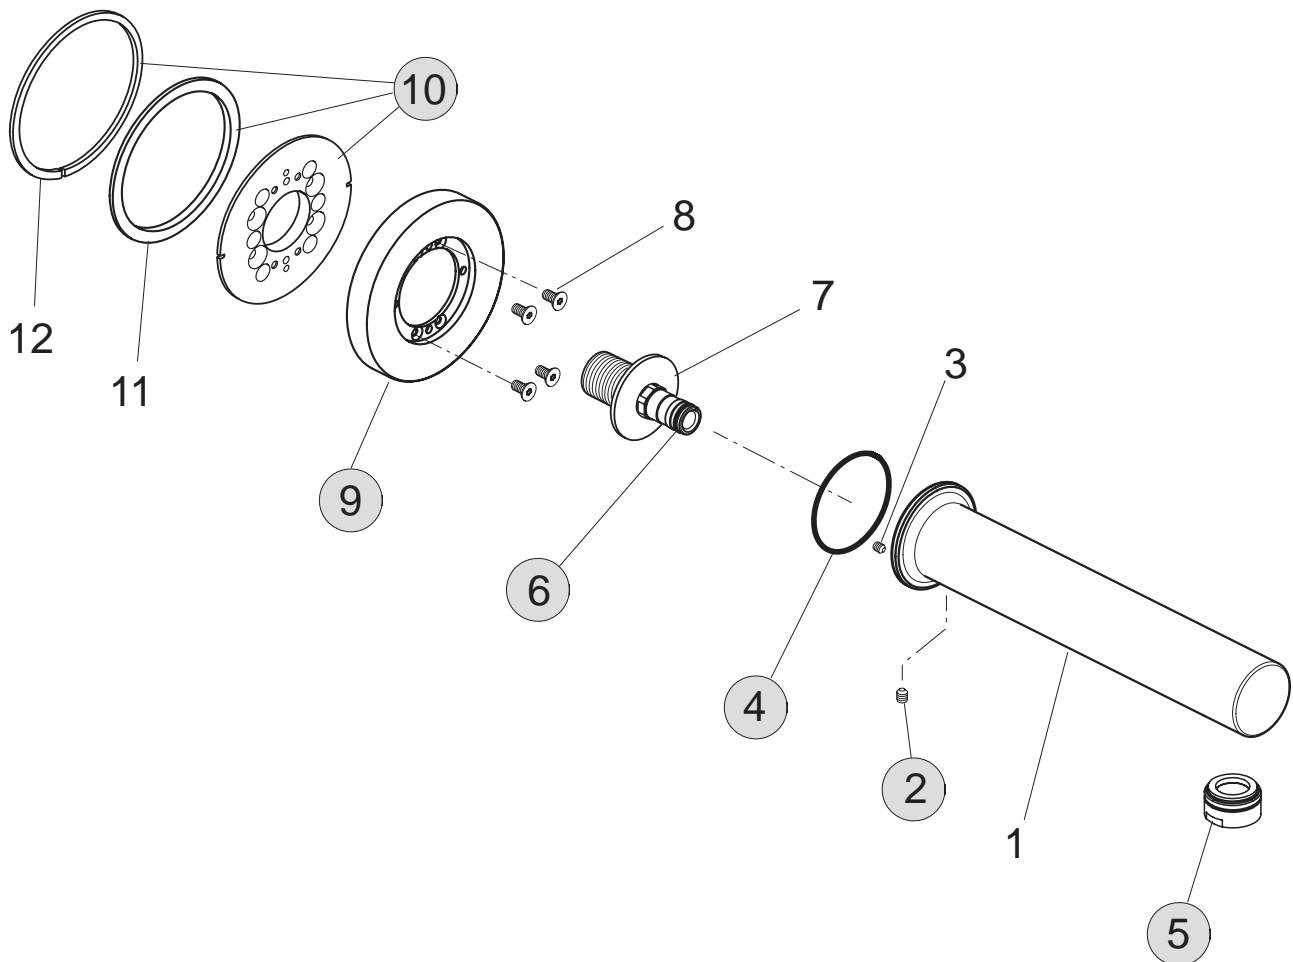

Produkt

Wandauslauf

Artikel-Nr.

H4564AA

Durchfluss bei 3 bar