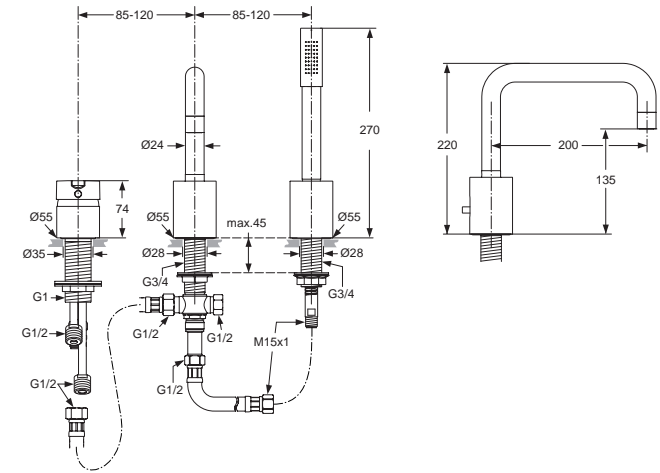

Oberflächen

AA Chrom

Produkt

Dreiloch-Wannenrandbatterie

Artikel-Nr.

A5584AA

Durchfluss bei 3 bar

21,8 Liter/14,1 Liter