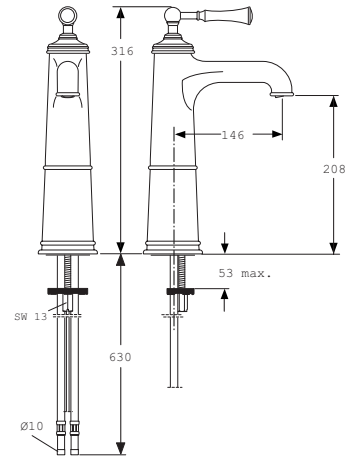

A3852..

Oberflächen

- AA Chrom
- F6 Antik Nickel

Produkt

Einhebel-Waschtischbatterie

Einhebel-Waschtischbatterie (ohne Ablaufgarnitur)

Artikel-Nr.

A3851..

A3852..

Durchfluss bei 3 bar

8,5 Liter

8,5 Liter