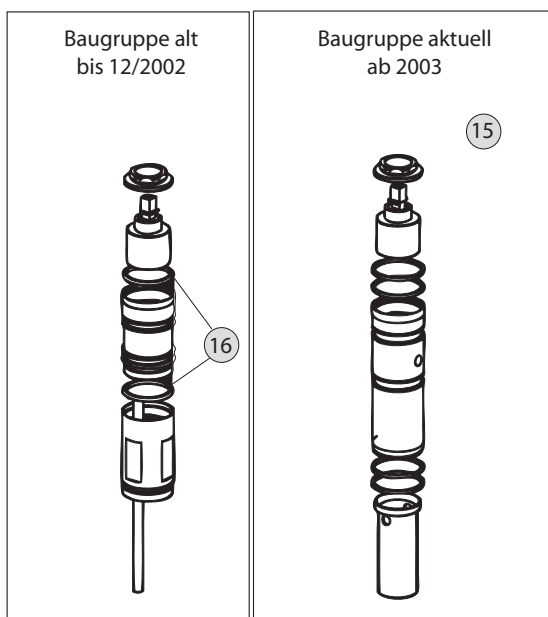

Produkt

Einhebel-Küchenarmatur

Artikel-Nr.

Durchfluss bei 3 bar

L4400AA