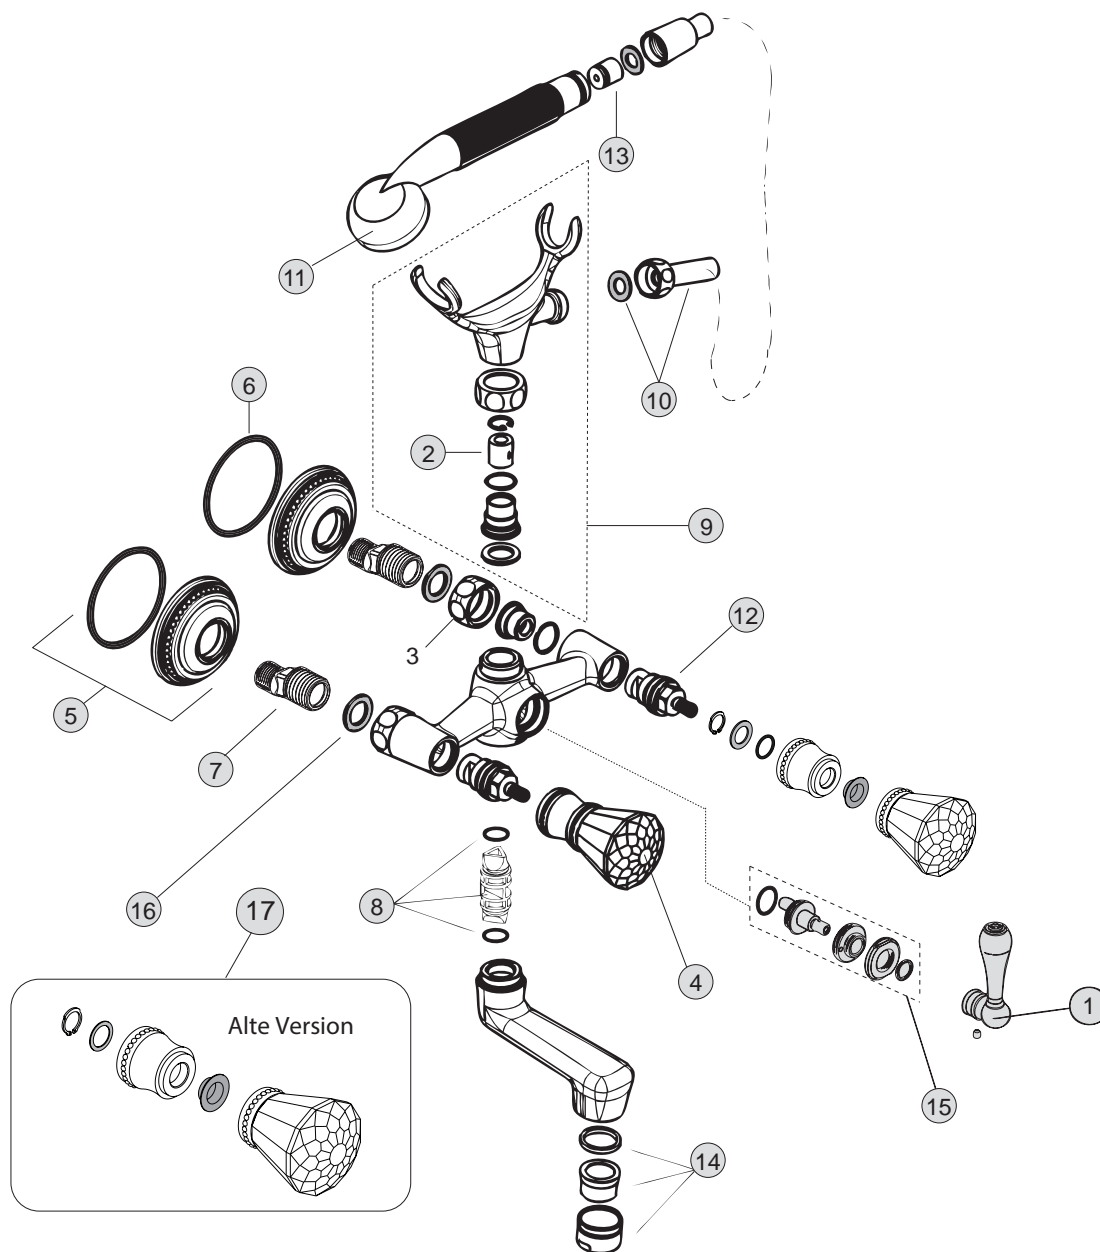

Oberflächen

A4 Gold

Produkt

AP-Wannenbatterie

Artikel-Nr.

H3160A4

Durchfluss bei 3 bar

Pos.	Bezeichnung	Bestell-Nummer	Liefermenge
1	Umstellhebel	H960116A4	1 Set
2	Rückflussverhinderer	H961428NU	1 St.
3	Überwurfmutter G3/4		
4	Griff komplett Kristallknopf neue Version ab 2012	H960911A4	1 St.
5	Rosette komplett	H961526A4	1 Set
6	O - Ring Ø62 x 3	H960948NU	1 St.
7	S-Anschluss komplett gedämpft	H960938AT	1 Set
8	Umstellung komplett	H960546NU	1 Set
9	Gabel f. Handbrause komplett	H960319A4	1 St.
10	Brauseschlauch G1/2x1500 lang	H960652A4	1 St.
11	Handbrause	H961347A4	1 St.
12	Oberteil-Kartusche G1/2	H960104NU	1 St.
13	Durchflussbegrenzer	H960082NU	1 St.
14	Luftsprudler komplett M28x1	H960316A4	1 St.
15	Exzentrerscheibe Umschaltung	H961084A4	1 Set
16	Fiberring	A961139NU	2 St.
17	Griff komplett Kristallknopf alte Version bis 2012	H961518A4	1 St.