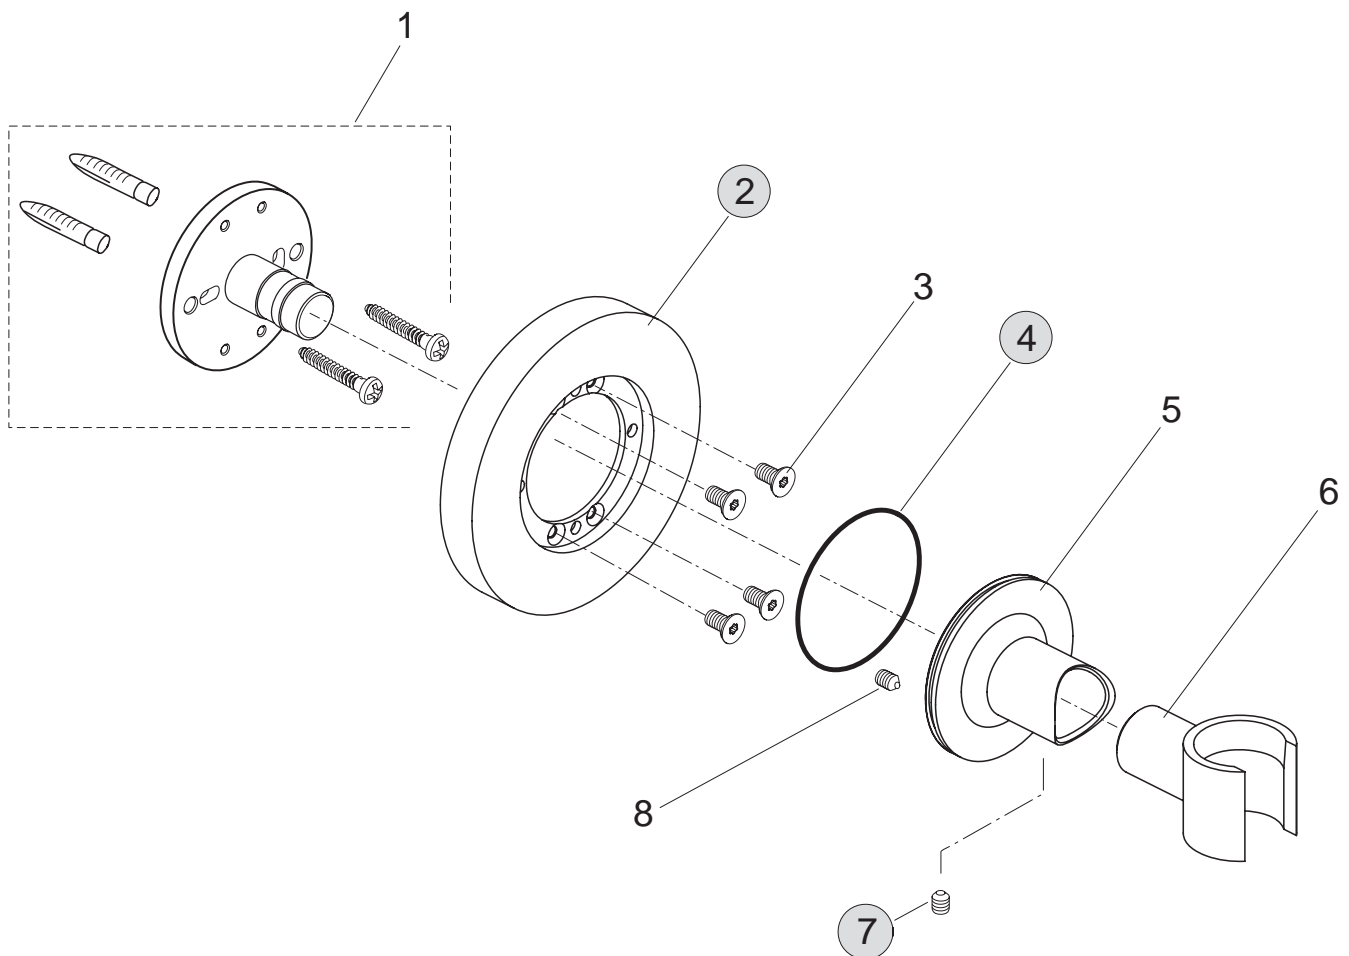

Oberflächen

AA Chrom

Produkt

Wandhalter

Artikel-Nr.

H4567AA

Durchfluss bei 3 bar

Pos.	Bezeichnung	Bestell-Nummer	Liefermenge
1	Befestigungsset für Flansch		
2	Rosette mit Pos. 3	F961009AA	1 Set
3	Senkkopfschraube M3x6 Torx TX 10		
4	O-Ring Ø41x1,78	A961863NU	1 St.
5	Wandflansch		
6	Brausehalter		
7	Gewindestift M4 x 4 DIN916	A962270NU	1 St.
8	Gewindestift M3x5 DIN915		