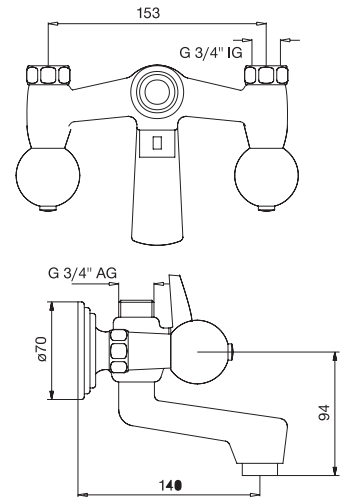

Oberflächen

- A4 Gold
- H3 Chrom/Gold

Produkt

AP-Wannenbatterie

Artikel-Nr.

H3912..

Durchfluss bei 3 bar