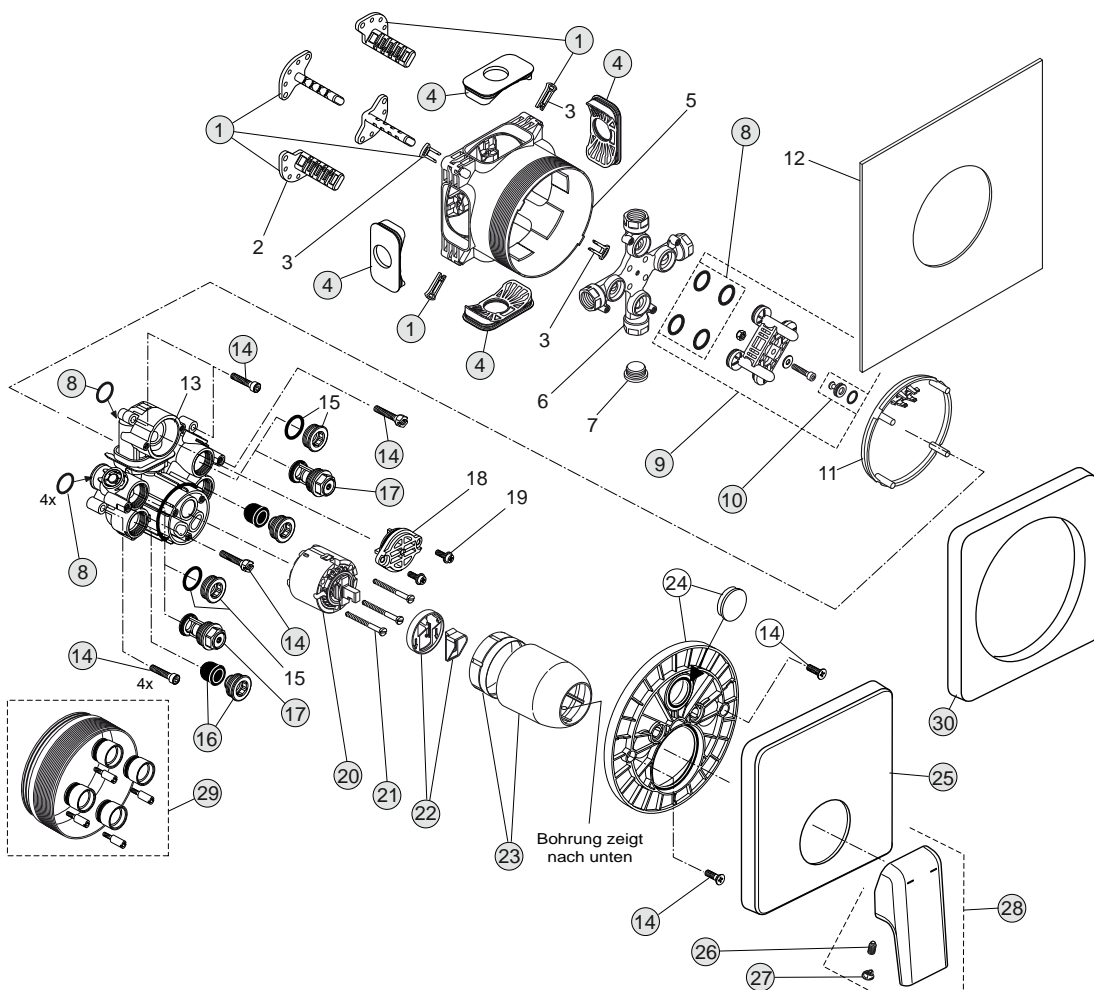

Durchfluss bei 3 bar

27 Liter