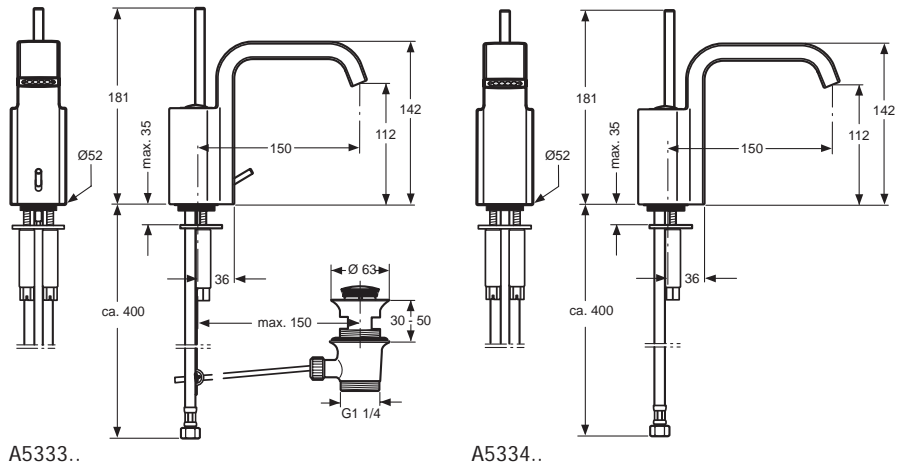

A5330AA

A5331AA

Durchfluss bei 3 bar

6 Liter

6 Liter

Pos.	Bezeichnung	Bestell-Nummer	Liefermenge
1	Auslaufgehäuse gebogen mit JADO-Logo		
2	Strahlregler 4-Loch bis Okt. 2008	A860600AP	1 St.
2a	Luftsprudler ab Nov. 2008	A962294NU	1 St.
3	Befestigungsschraube M6	A960201AA	1 St.
4	Dichtring	A860601NU	1 St.
5	Griffhebel	A860602AA	1 St.
6	Gewindestift M5x5 DIN 914	A961268NU	1 St.
7	Gewinding M43 x 1,5		
8	O-Ring Ø34,59 x 2,62 mm	A860604NU	1 St.
9	Stützschrabe M4	A960017NU	1 St.
10	O-Ring Ø34,59 x 2,62 mm	A860604NU	1 St.
11	Kartusche MP-Joystick komplett	A962105NU	1 St.
12	Einsatzstück		
13	O-Ring Ø37,77 x 2,62 mm	A860607NU	1 St.
14	Stehbolzen M6 x 102		
15	Zugknopf M4	A960005AA	1 St.
16	Zugstangengelenk komplett	A960092NU	1 St.
17	Kerbstift 3 x 10 - DIN 1474		
18	Sockel		
19	Senkschraube M3 x 10 DIN 965		
20	Befestigungsset	A960093NU	1 Set
21	Zugstange	A960016NU	1 St.
22	Flexibler Schlauch G3/8, M10 x 1	A963600NU	1 St.
23	Klemmstück komplett	A963404NU	1 St.
24	Ab- und Überlaufgarnitur komplett	A961230AA	1 St.
29	Wassermengenregler 6l/min.	A860615NU	1 St.
30	Dicht-Membran	A960681NU	1 St.