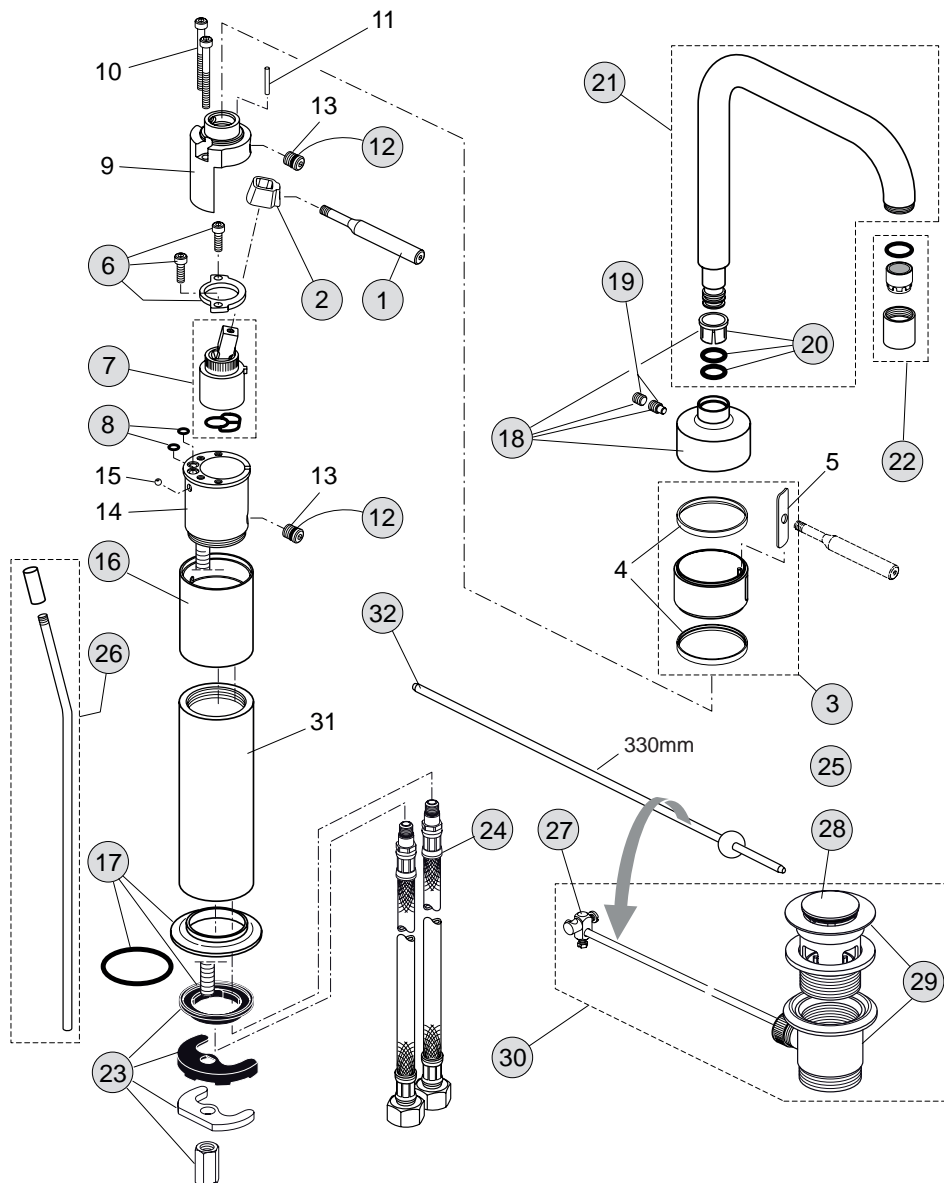

Produkt

Artikel-Nr.

Durchfluss bei 3 bar

Einhebel-Waschtischbatterie	H2063AA	25,5 Liter
Einhebel-Waschtischbatterie (ohne Ablaufgarnitur)	H2064AA	25,5 Liter