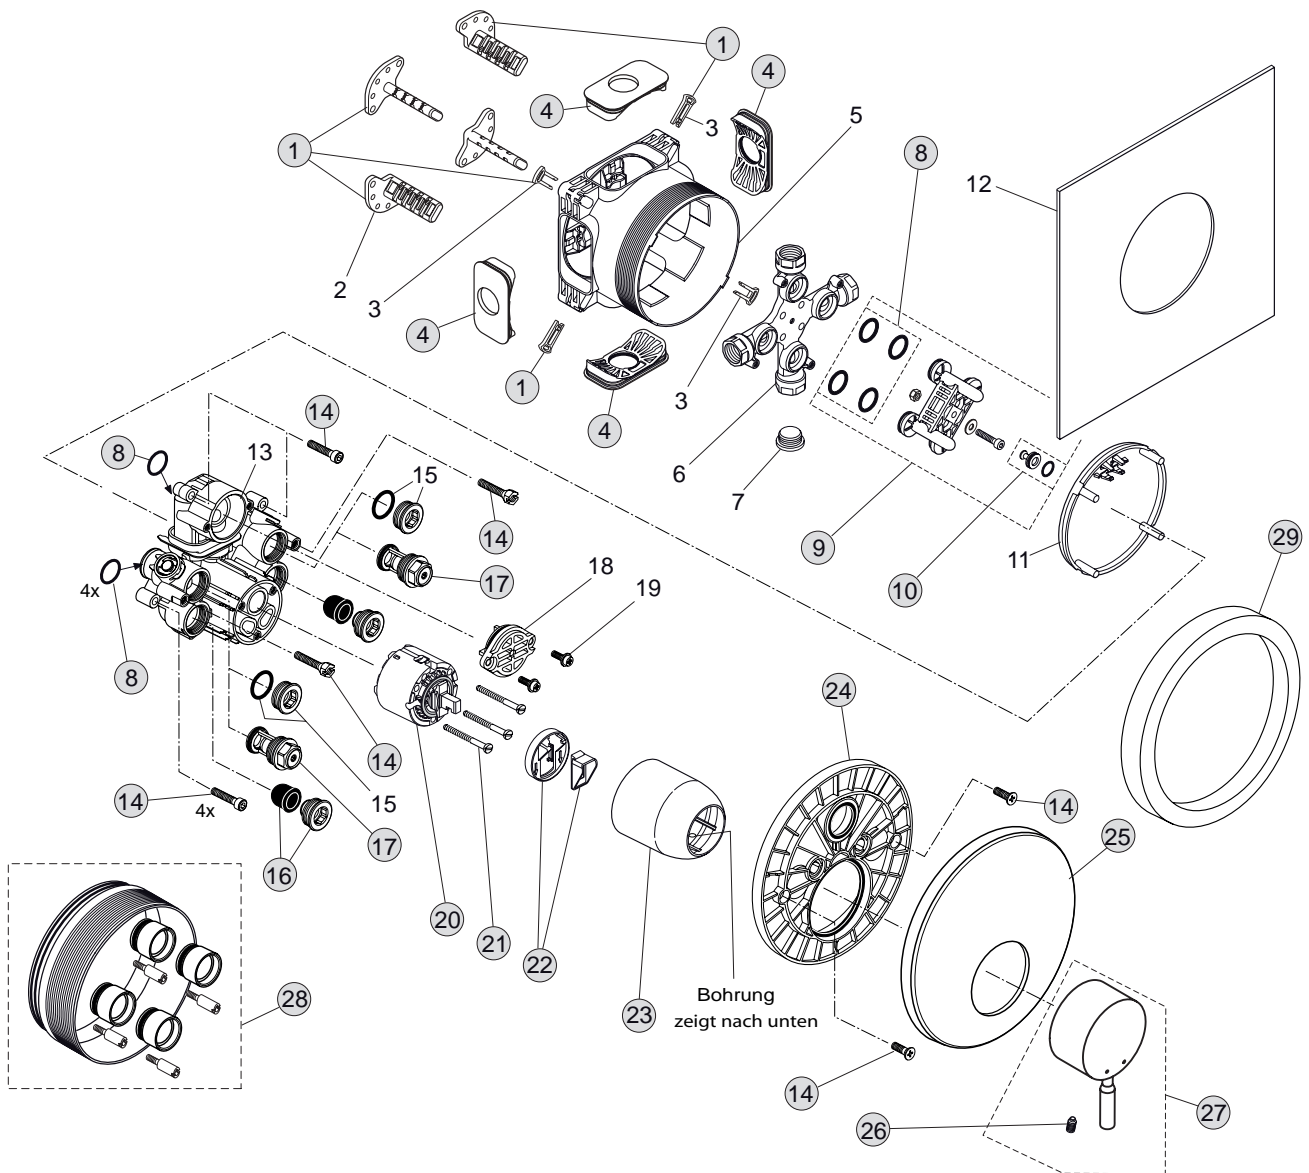

Durchfluss bei 3 bar

28 Liter

Pos.	Bezeichnung	Bestell-Nummer	Liefermenge
1	Versteller für Einbautiefe mit Riegel	A963131NU	1 Set
2	Höhenversteller		
3	Riegel (in Pos. 1 enthalten)		
4	Seitendichtung	A963132NU	1 Set
5	UP-Box		
6	MS-Kreuz/Rohranschluss		
7	Stopfen		
8	O-Ring Ø17 x 2,5 mm	A963143NU	1 Set
9	Spüleinsatz komplett mit O-Ringen und Scheiben	A963146NU	1 Set
10	Absperrstopfen mit O-Ring Ø12x1,5	A963147NU	1 St.
11	Deckel für UP-Box		
12	Vlies für UP-Box		
13	UP-Körper für Einhebelmischer		
14	Schraubenset komplett	A960890NU	1 Set
15	Verschlussschraube M21x1 mit O-Ring		
16	Geräuschkämpfer komplett	A960891NU	1 St.
17	Absperrventil komplett	A960706NU	2 St.
18	Umschaltdeckel		
19	Bundschraube M4 x 12		
20	Kartusche mit Pos. 22	A960500NU	1 St.
21	Zylinderschraube M4 x 41,7 mm	A963335NU	3 St.
22	ECO-Kit	A860700NU	1 Set
23	Abdeckkappe für Kartusche	A960893AA	1 St.
24	Rosettenhalter komplett	A960895NU	1 Set
25	Rosette mit Logo	A962742AA	1 St.
26	Gewindestift M5x10 DIN 915	A963309NU	1 St.
27	Griffhebel IQ komplett	A962745AA	1 St.
28	Verlängerungsset 20 mm für zu tiefen Einbau	A960704NU	1 Set
	Verlängerungsset 40 mm für zu flachen Einbau	A962476NU	1 Set
29	Distanzrahmen	A960705AA	1 St.