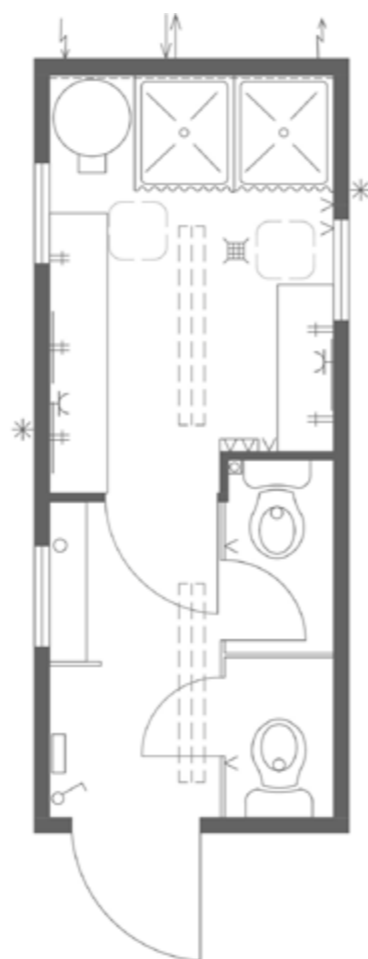

Typ SOLID 2000 S
Toilettcontainer