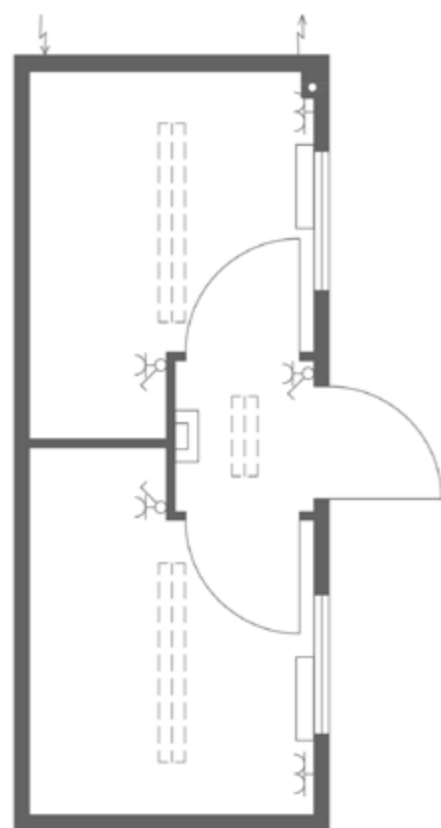

Typ SOLID 2000
Basis-Container mit Windfang