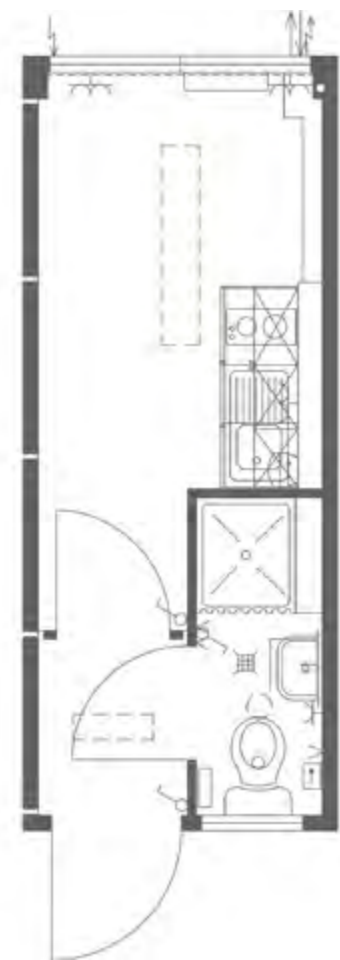

Typ SOLID 3000 WC B Plus
Toilettententainer behindertengerecht

Grundrisse

Sanitär

RAUM für Medien

1 Presse

2 Radio

3 Fernsehen

Event-Container

Typ SOLID 2000
Basis-Container mit Windfang

Typ SOLID 2500
Basis-Container

Typ SOLID 2500 D
Basis-Container

Grundrisse Container

Typ SOLID 2500 WC D
Basis-Container mit Windfang

Typ SOLID 3000 E
Basis-Container mit Windfang