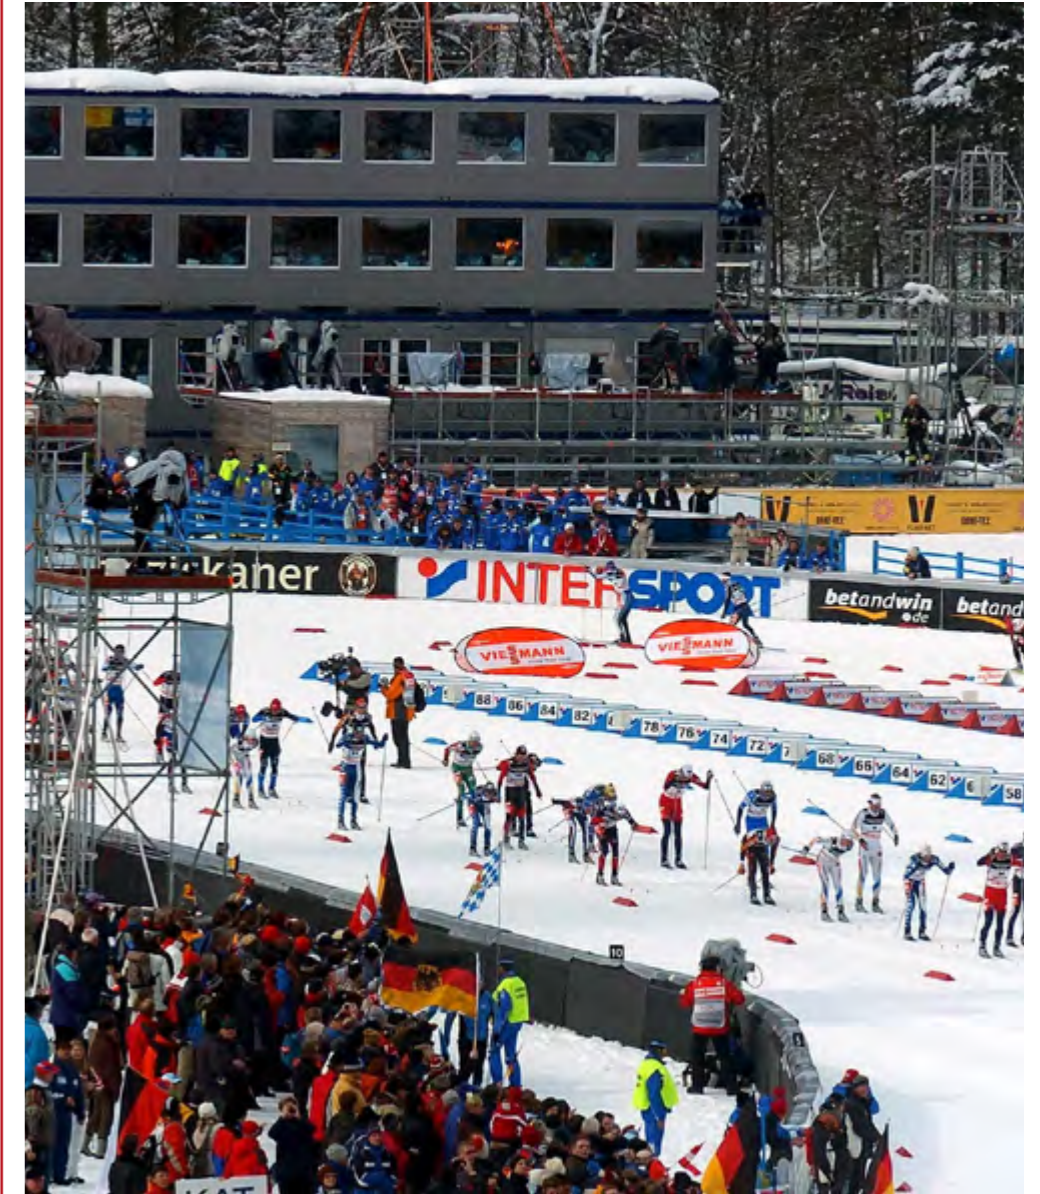

FIS Nordische Ski WM Oberstdorf

KLEUSBERG errichtet ein 4-geschossiges Infogebäude für die Ski-WM in Oberstdorf. Dort befinden sich die Kommentatorkabinen für Radio und Fernsehen sowie die Produktionsräume der TV- und Rundfunkanstalten.