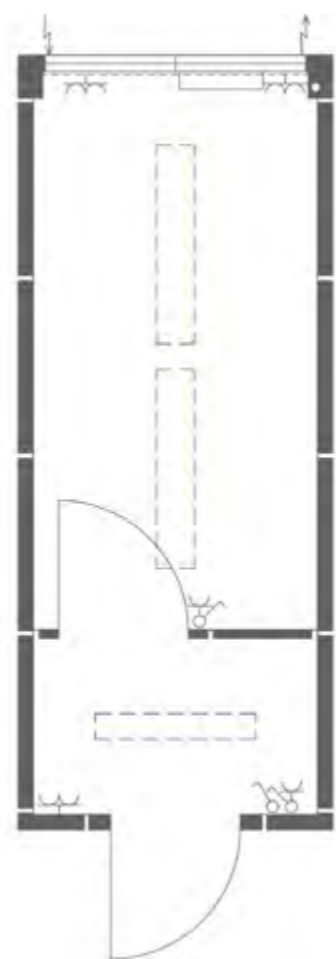

Typ SOLID 2000
Basis-Container mit Windfang