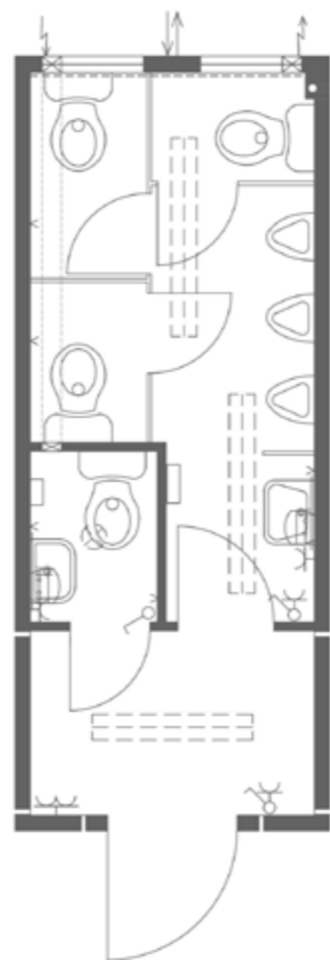

Typ SOLID 2000 S
Toilettcontainer

Typ SOLID 2000 DT
Wasch- und Toiletten-Container

Typ SOLID 2500 DT
Dusch- und Toiletten-Container

Grundrisse

Sanitär

Grundrisse

Sanitär

Typ SOLID 2500 S
Sanitär-Container

Typ SOLID 3000 WC B Plus
Toilettententainer behindertengerecht

Grundrisse

Sanitär

RAUM für Medien

1 Presse

2 Radio

3 Fernsehen

Event-Container