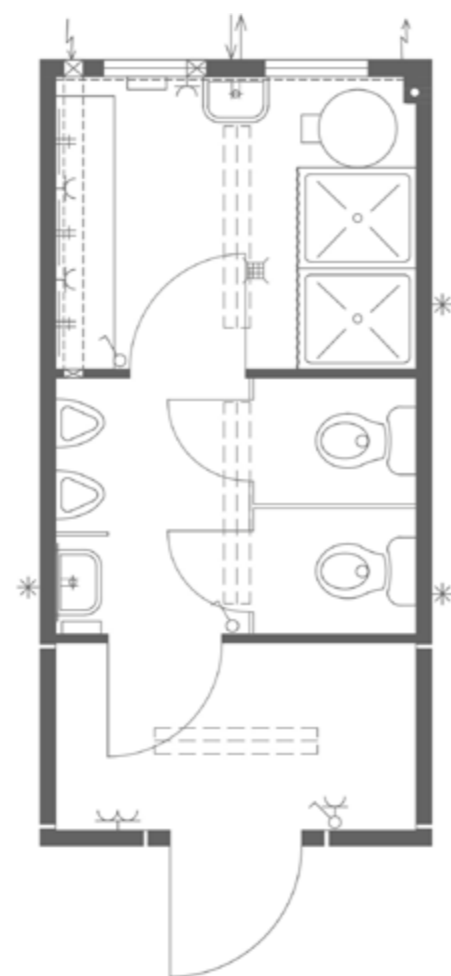

Typ SOLID 2500 SAN
Sanitäts-Container

Typ SOLID 2500 TO
Toiletten-Container

Grundrisse

Sanitär

Typ SOLID 3000 Standard
Toilettententainer

Typ SOLID 3000 DT
Wasch- und Toiletten-Container

Typ SOLID 3000 WD
Wasch- und Dusch-Container

Typ SOLID 3000 WC B Plus
Toilettententainer behindertengerecht

Grundrisse

Sanitär

RAUM für Medien

1 Presse

2 Radio

3 Fernsehen

Event-Container