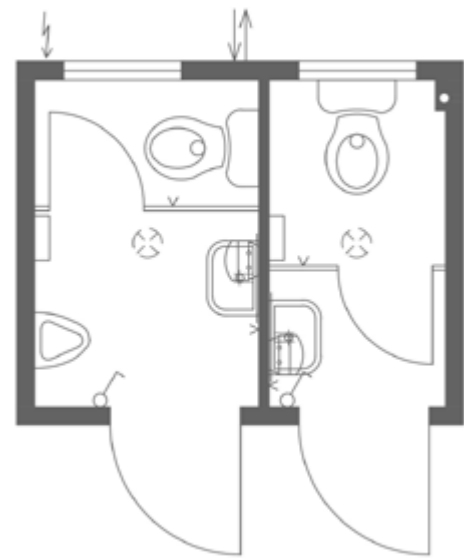

Typ SOLID 2000 S
Toilettcontainer