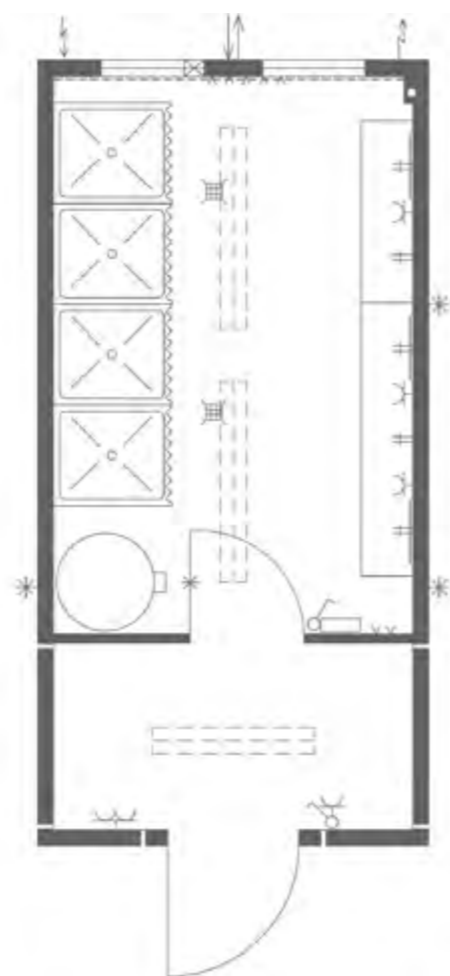

Typ SOLID 2500 SAN
Sanitäts-Container

Typ SOLID 2500 TO
Toiletten-Container

Grundrisse

Sanitär

Typ SOLID 3000 Standard
Toilettententainer

Typ SOLID 3000 DT
Wasch- und Toiletten-Container

Typ SOLID 3000 WD
Wasch- und Dusch-Container

Typ SOLID 3000 WC B Plus
Toilettententainer behindertengerecht

Grundrisse

Sanitär

RAUM für Medien

1 Presse

2 Radio

3 Fernsehen

Event-Container