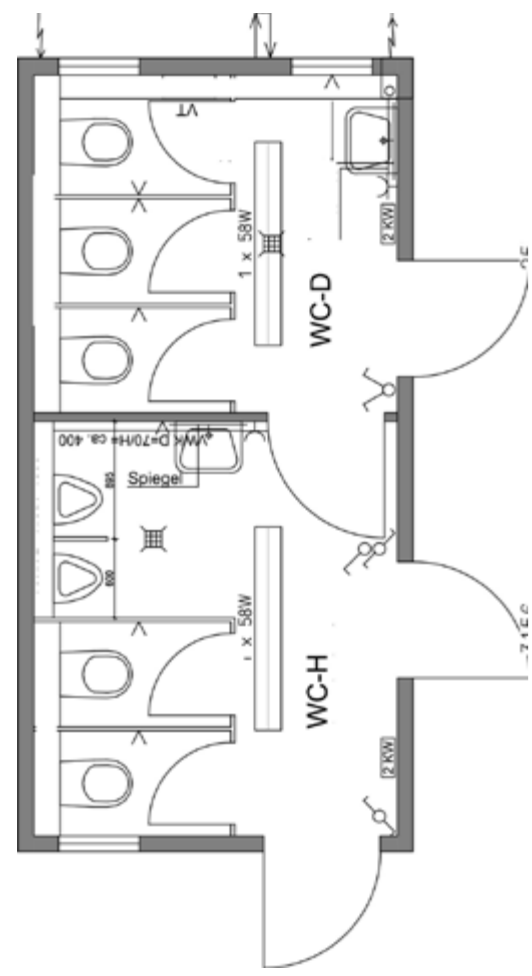

Typ SOLID 3000 Standard
Toilettententainer