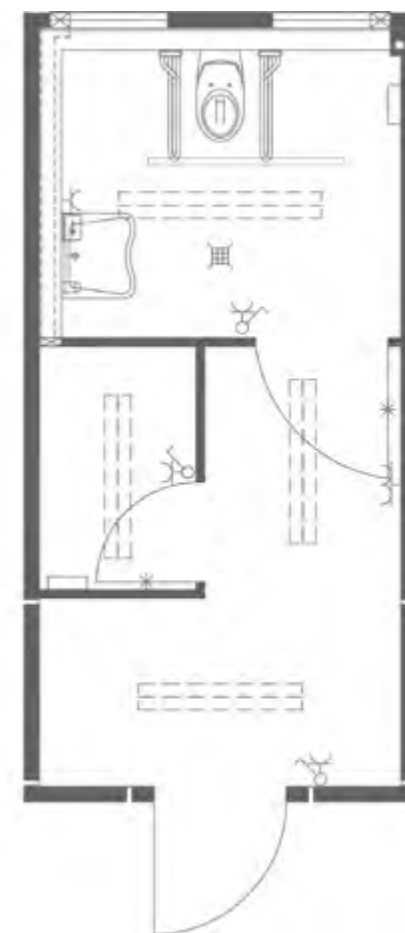

Typ SOLID 2500 SAN
Sanitäts-Container

Typ SOLID 2500 TO
Toiletten-Container

Grundrisse

Sanitär

Typ SOLID 3000 Standard
Toilettententainer

Typ SOLID 3000 DT
Wasch- und Toiletten-Container

Typ SOLID 3000 WD
Wasch- und Dusch-Container

Typ SOLID 3000 WC B Plus
Toilettententainer behindertengerecht

Grundrisse

Sanitär

RAUM für Medien

1 Presse

2 Radio

3 Fernsehen

Event-Container