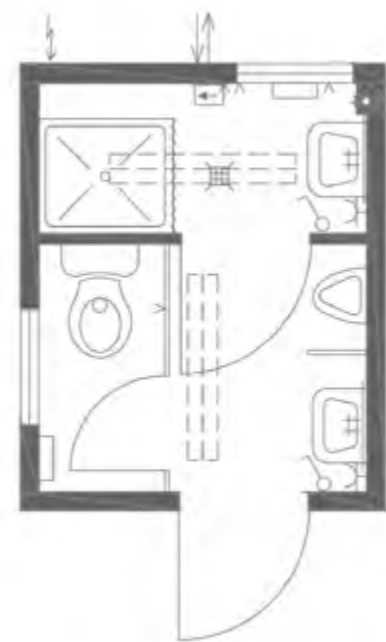

Typ SOLID 2000 S
Toilettcontainer