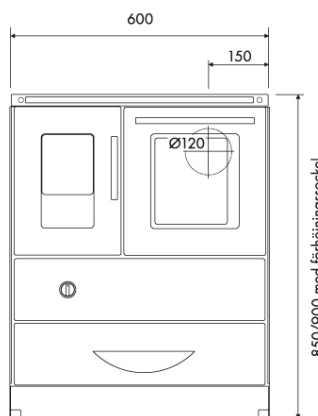

VIKING 60

Vy framifrån