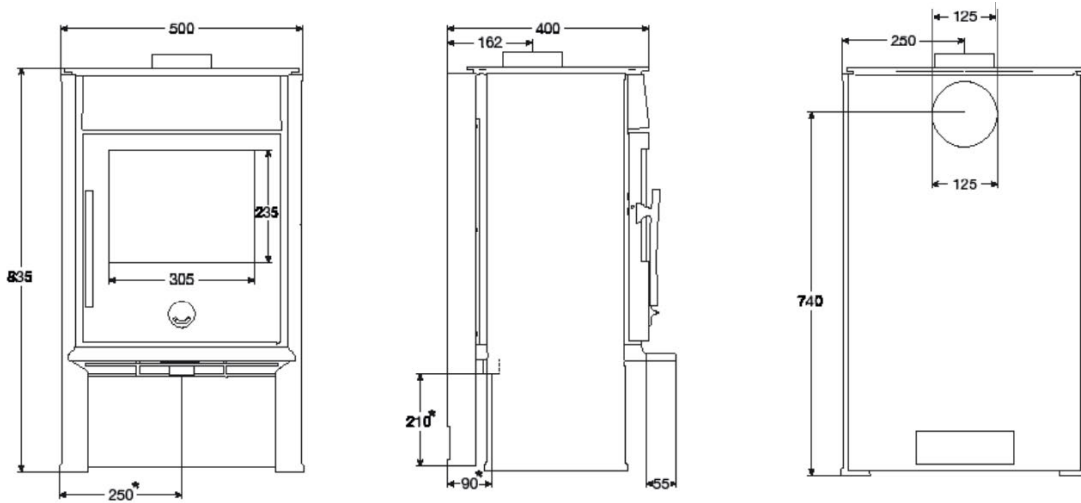

ODEN 6300 -VALURAUTAKAMINA

1865,00 €

715-021-2

SOKKELILLA

Valurautainen Oden 6300 -kamina on verhottu mustalla vuolukivellä. Kamina lämmittää 30 - 80 m2 alan mukavasti.

Valurautaisella kaminalla pieni tila saadaan nopeasti lämpimäksi.

Materiaali

Valurauta, verhottu musta vuolukivellä.

Mitat

Kaminan leveys 61,5 cm, syvyys 42 cm ja korkeus 91,5 cm (ks. mittakuva). Hormiliitoskappaleen halkaisija 125 mm. Hormiliitoksen korkeus maasta 76,5 aukon keskikohtaan.

Tekniset tiedot

Kaminan lämpöteho 3 - 8 kW ja lämpöä luovuttava pinta-ala 30 - 80 m2, paino 240 kg. Kaminalla on kymmenen vuoden takuu.

Rahti

Tilaustuotteidemme osalta rahti laskutetaan erikseen.