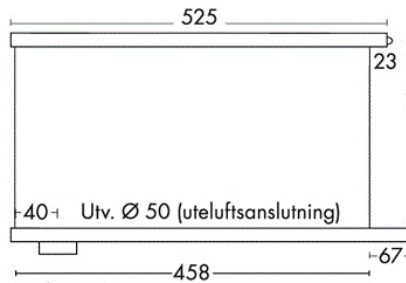

Vy från sidan