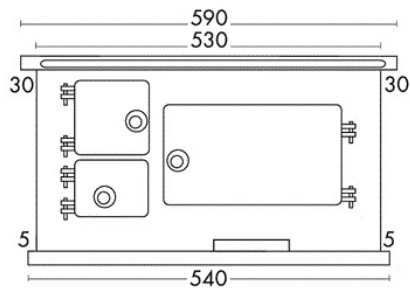

Vy framifrån

*Vid toppanslutning