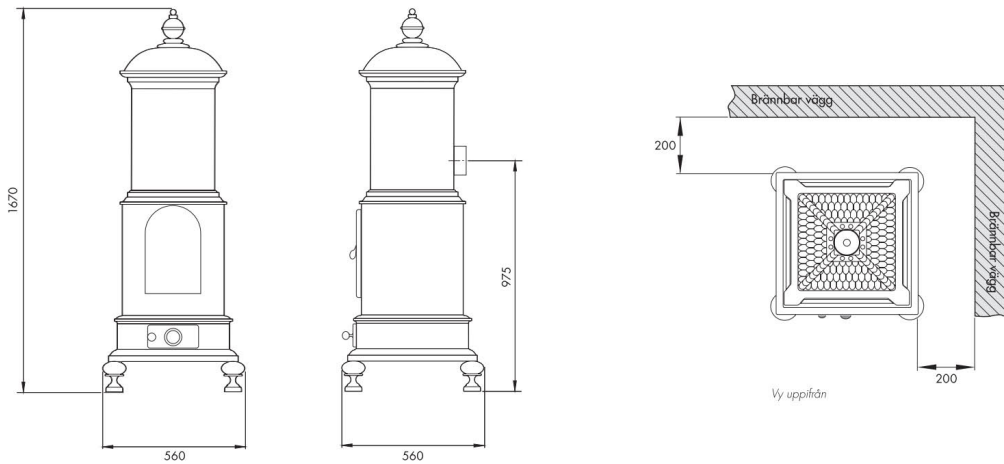

ROYAL VIKING -VALURAUTAKAMINA

3835,00 €

715-020

KORKEUS 1,7 M

Kookas kamina on tehty 150 vuotta vanhan mallin mukaan. Perinteisen ulkonäön lisäksi se on varustettu tehokkaalla lämmitystekniikalla.

Valurautakamina Royal Viking.

Tuote

Näyttävä kamina on paljon muutakin kuin toimiva lämmönlähde. Valurautaisen kaminan savukanavat toimivat vastavirtaperiaatteella. Kamina luovuttaa lämpöä yläreunassa olevista ilma-aloista. Valurautaisella kaminalla on painoa 280 kg, minkä johdosta se myös varaa hyvin lämpöä.

Materiaali

Valurauta, käsitelty mustaksi.

Mitat

Kaminan leveys ja syvyys on 56 cm, korkeus 167 cm (ks. mittakuva). Vermikuliitilla vuorattu tulipesä on kookas (28 x 32,5 x 39 cm). Hormiliitosputken halkaisija 12,5 cm.

Tekniset tiedot

Kaminan teho on 7 kW (lämmittää 40-120 m²). Savupiipun lämpörasitusluokka on oltava vähintään T450. Suojaetäisyys palaviin materiaaleihin on sivuilla ja takana 20 cm (lasiluukun edestä 100 cm).

Ympäristötiedot

CO-päästöt (13% O₂) 0,26 %, poistuvan kaasun lämpötila 210 C. Ympäristöhyväksyntä nro 0074/05.

Rahti

Tilaustuotteissamme rahti laskutetaan erikseen.

DOMUSCLASSICA®

TIEDUSTELUT JA TILAUKSET: domus@domusclassica.com | p. 0400 23 24 25 (ma-to 9-15) | www.domusclassica.fi

Hinnat sisältävät arvonlisäveroa 24 % | Domus Classica Oy varaa oikeuden hinta- ja tuotetietomuutoksiin