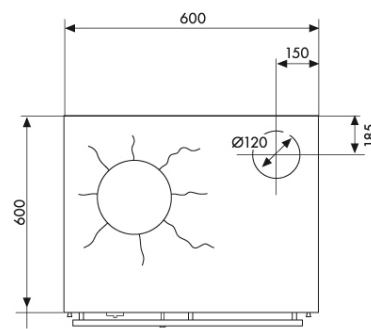

Vy uppfifrån