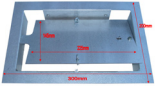

IMUVENTTIILI, SAVUPELLILLE

25 x 15 cm 719-015-18 65,00 €