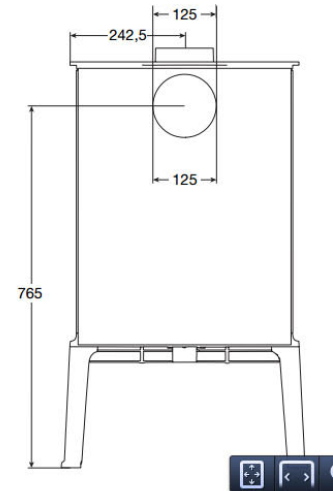

ODEN 6300 -VALURAUTAKAMINA

1755,00 €

715-021-1

JALALLINEN

Valurautaisella kaminalla pieni tila saadaan nopeasti lämpimäksi.

Valurautakamina Oden 6300.

Materiaali
Valurauta, käsitelty mustaksi.

Mitat
Kaminan leveys on 48,5 cm, syvyys 40 cm ja korkeus 85,5 cm (ks. mittakuva).
Hormiliitosputken halkaisija 12,5 cm. Liitoksen korkeus maasta 76,5 aukon keskikohtaan.

Tekniset tiedot
Kaminan lämpöteho 3 - 8 kW (lämmittää 30 - 80 m²), paino 95 kg.

Rahti
Tilaustuotteissamme rahti laskutetaan erikseen.

DOMUSCLASSICA®

TIEDUSTELUT JA TILAUKSET: domus@domusclassica.com | p. 0400 23 24 25 (ma-to 9-15) | www.domusclassica.fi

Hinnat sisältävät arvonlisäveroa 24 % | Domus Classica Oy varaa oikeuden hinta- ja tuotetietomuutoksiin