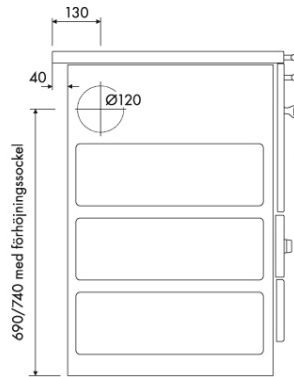

Vy från sidan