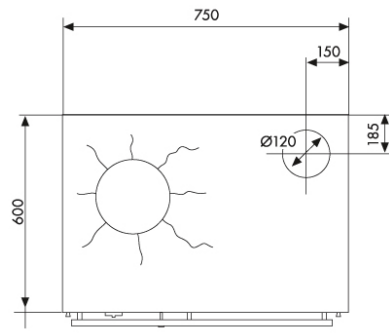

Vy uppfifrån

DOMUSCLASSICA®

TIEDUSTELUT JA TILAUKSET: domus@domusclassica.com | p. 0400 23 24 25 (ma-to 9-15) | www.domusclassica.fi

Hinnat sisältävät arvonlisäveroa 24 % | Domus Classica Oy varaa oikeuden hinta- ja tuotetietomuutoksiin