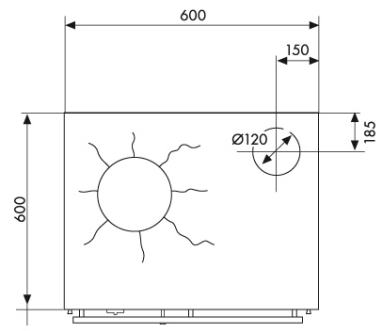

Vy uppfifrån