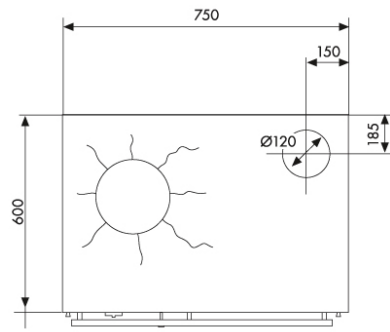

Vy uppfifrån