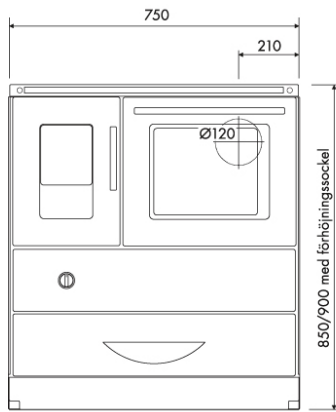

VIKING 75

Vy framifrån