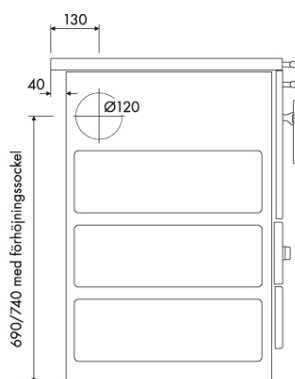

Vy från sidan