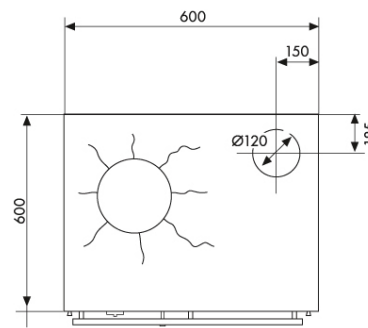

Vy uppfifrån

DOMUSCLASSICA®

TIEDUSTELUT JA TILAUKSET: domus@domusclassica.com | p. 0400 23 24 25 (ma-to 9-15) | www.domusclassica.fi

Hinnat sisältävät arvonlisäveroa 24 % | Domus Classica Oy varaa oikeuden hinta- ja tuotetietomuutoksiin