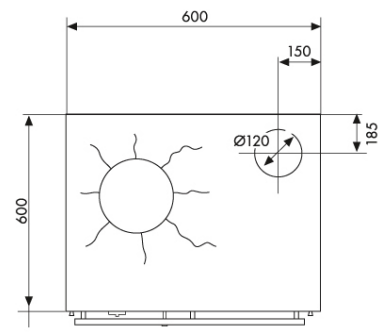

Vy uppfifrån

DOMUSCLASSICA®

TIEDUSTELUT JA TILAUKSET: domus@domusclassica.com | p. 0400 23 24 25 (ma-to 9-15) | www.domusclassica.fi

Hinnat sisältävät arvonlisäveroa 24 % | Domus Classica Oy varaa oikeuden hinta- ja tuotetietomuutoksiin