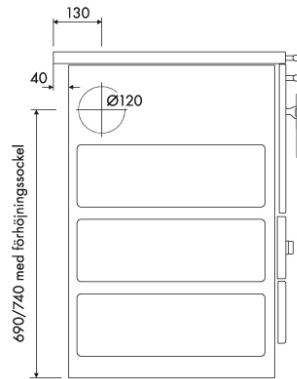

Vy från sidan