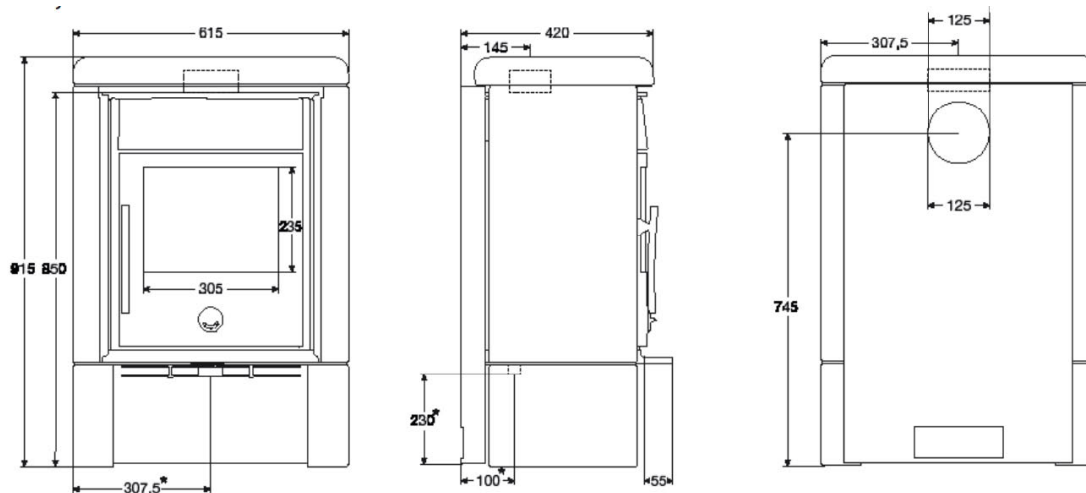

ODEN 6300 -VALURAUTAKAMINA

2690,00 €

715-021-4

VUOLUKIVIVERHOUKSELLA (MUSTA)

**Oden 6300 -kaminat ovat Josef Davidssonin nykyaikaa.
Kaminan paino vuolukiviverhouksella on 240 kg.**

Valurautaisella kaminalla pieni tila saadaan nopeasti lämpimäksi.

Materiaali

Valurauta, verhottu mustalla vuolukivellä.

Mitat

Kaminan leveys 61,5 cm, syvyys 42 cm ja korkeus 91,5 cm (ks. mittakuva).
Hormiliitoskappaleen halkaisija 125 mm. Hormiliitoksen korkeus maasta 76,5 aukon keskikohtaan.

Tekniset tiedot

Kaminan lämpöteho 3 - 8 kW ja lämpöä luovuttava pinta-ala 30 - 80 m², paino 240 kg. Kaminalla on kymmenen vuoden takuu.

Rahti

Tilaustuotteidemme osalta rahti laskutetaan erikseen.

DOMUSCLASSICA®

TIEDUSTELUT JA TILAUKSET: domus@domusclassica.com | p. 0400 23 24 25 (ma-to 9-15) | www.domusclassica.fi

Hinnat sisältävät arvonlisäveroa 24 % | Domus Classica Oy varaa oikeuden hinta- ja tuotetietomuutoksiin