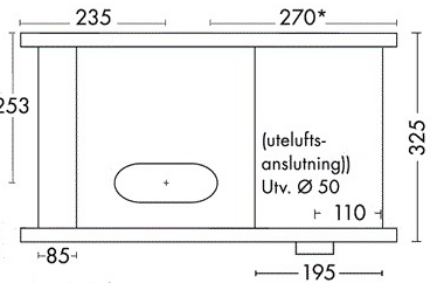

Vy bakifrån

DOMUSCLASSICA®

TIEDUSTELUT JA TILAUKSET: domus@domusclassica.com | p. 0400 23 24 25 (ma-to 9-15) | www.domusclassica.fi

Hinnat sisältävät arvonlisäveroa 24 % | Domus Classica Oy varaa oikeuden hinta- ja tuotetietomuutoksiin