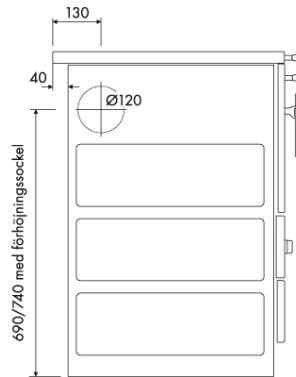

Vy från sidan