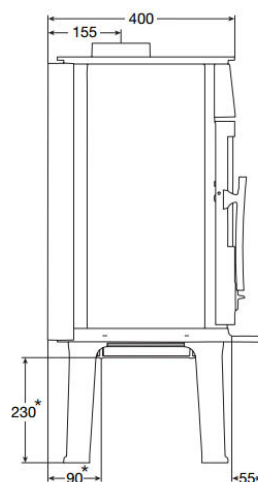

ODEN 6300 -VALURAUTAKAMINA

1755,00 €

715-021-1

JALALLINEN

Valurautaisella kaminalla pieni tila saadaan nopeasti lämpimäksi.

Valurautakamina Oden 6300.

Materiaali
Valurauta, käsitelty mustaksi.

Mitat
Kaminan leveys on 48,5 cm, syvyys 40 cm ja korkeus 85,5 cm (ks. mittakuva).
Hormiliitosputken halkaisija 12,5 cm. Liitoksen korkeus maasta 76,5 aukon keskikohtaan.

Tekniset tiedot
Kaminan lämpöteho 3 - 8 kW (lämmittää 30 - 80 m²), paino 95 kg.

Rahti
Tilaustuotteissamme rahti laskutetaan erikseen.

DOMUSCLASSICA®

TIEDUSTELUT JA TILAUKSET: domus@domusclassica.com | p. 0400 23 24 25 (ma-to 9-15) | www.domusclassica.fi

Hinnat sisältävät arvonlisäveroa 24 % | Domus Classica Oy varaa oikeuden hinta- ja tuotetietomuutoksiin