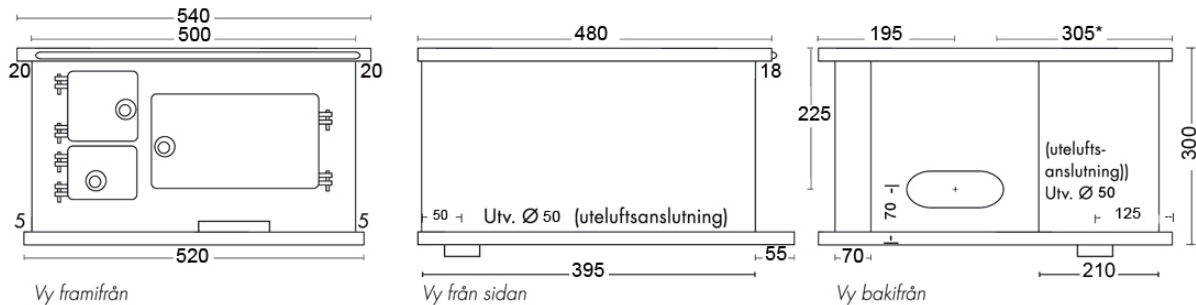

Smålandsspis 28 Miljö

Vy framifrån

*Vid toppanslutning

Vy från sidan

Vy bakifrån

DOMUSCLASSICA®

TIEDUSTELUT JA TILAUKSET: domus@domusclassica.com | p. 0400 23 24 25 (ma-to 9-15) | www.domusclassica.fi

Hinnat sisältävät arvonlisäveroa 24 % | Domus Classica Oy varaa oikeuden hinta- ja tuotetietomuutoksiin