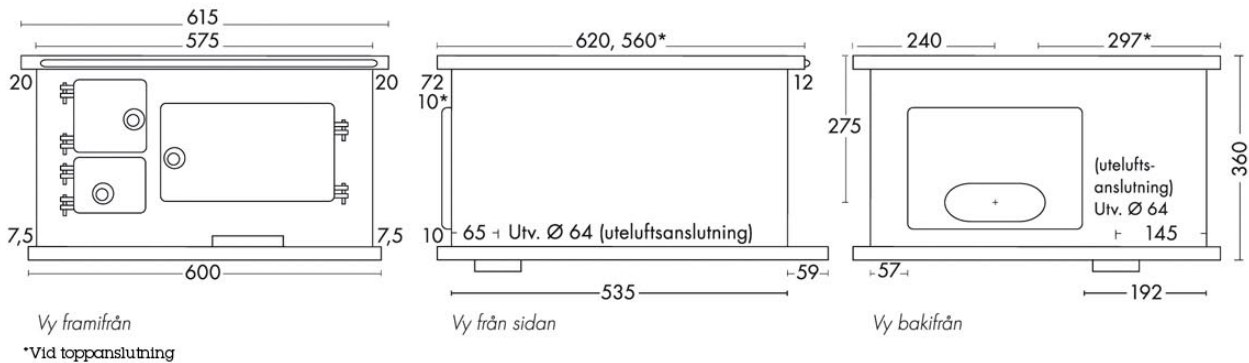

SMÅLANDSPISEN 1896

DOMUSCLASSICA®

TIEDUSTELUT JA TILAUKSET: domus@domusclassica.com | p. 0400 23 24 25 (ma-to 9-15) | www.domusclassica.fi

Hinnat sisältävät arvonlisäveroa 24 % | Domus Classica Oy varaa oikeuden hinta- ja tuotetietomuutoksiin