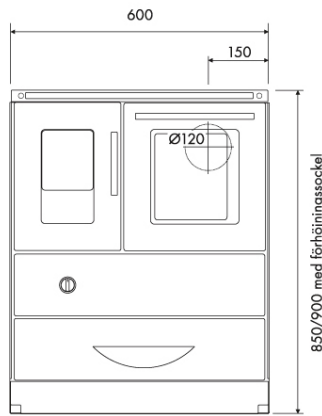

VIKING 60

Vy framifrån