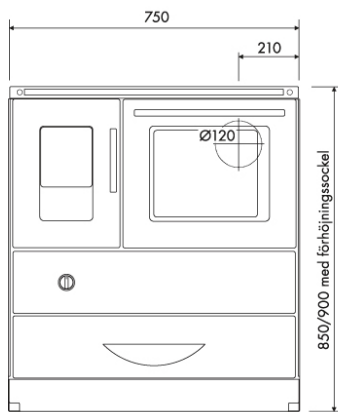

VIKING 75

Vy framifrån