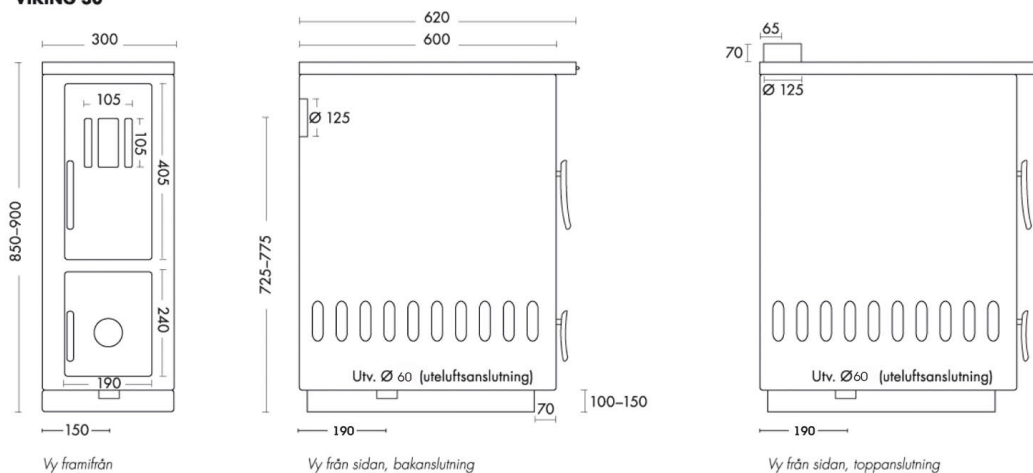

VIKING 30 -PUUHELLA

1969,00 €

715-019-2

HORMILIIÄNTÄ TAKAA

Lasiluukulla varustettu kapea hella sopii niin vanhaan kuin uuteenkin keittiöön.

Viking 30 -puuhella, hormiliitäntä takaa.

Tuote

Valurautainen kapea puuhella on varustettu yhdellä keittolevyllä. Se sopii hyvin sekä vanhaan että uuteen keittiöön.

Materiaali

Valurautaa, käsitelty mustaksi. Luukun ikkuna keraamista lasia.

Mitat

Hellan leveys on 30 cm, syvyys 60 cm ja korkeus 85-90 cm (ks. mittakuva). Hormiliitoksen halkaisija 125 mm.

Tekniset tiedot

Hellan lämpöteho on 6 kW (lämmittää 30-70 m²). Hellan paino 150 kg. Korvausilman otto tapahtuu hellan sivuseinän ilmanottoaukkojen kautta. Uusissa taloissa se voidaan järjestää myös ulkoilmasta. Hellan ympärille riittää 5 cm leveä palomuuuri.

Rahti

Tilaustuotteissamme rahti laskutetaan erikseen.

715-019-1	VIKING 30 -PUUHELLA	HORMILIIÄNTÄ PÄÄLTÄ	1969,00 €
718-109-2	LISÄILMANOTTO ULKOTILASTA - ASENUSSARJA	VIKING 30 JA SMALANDSSPIS 1896	61,00 €

VIKING 30