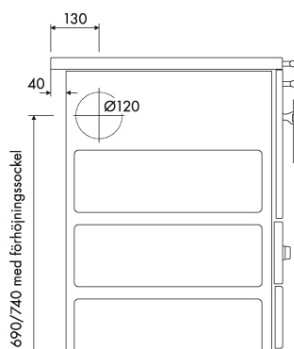

Vy från sidan