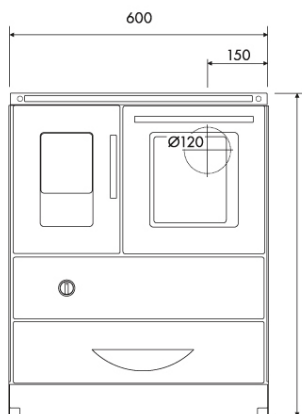

VIKING 60

Vy framifrån