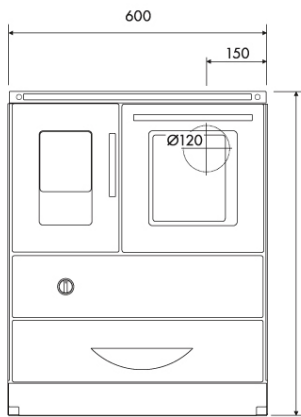

VIKING 60

Vy framifrån