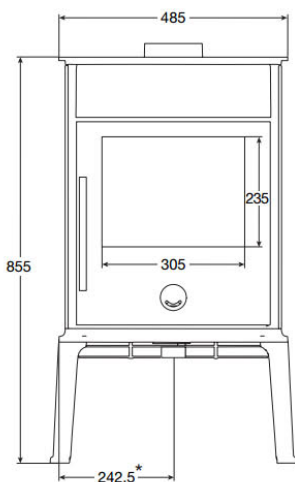

ODEN 6300 -VALURAUTAKAMINA

1755,00 €

715-021-1

JALALLINEN

Valurautaisella kaminalla pieni tila saadaan nopeasti lämpimäksi.

Valurautakamina Oden 6300.

Materiaali
Valurauta, käsitelty mustaksi.

Mitat
Kaminan leveys on 48,5 cm, syvyys 40 cm ja korkeus 85,5 cm (ks. mittakuva).
Hormiliitosputken halkaisija 12,5 cm. Liitoksen korkeus maasta 76,5 aukon keskikohtaan.

Tekniset tiedot
Kaminan lämpöteho 3 - 8 kW (lämmittää 30 - 80 m²), paino 95 kg.

Rahti
Tilaustuotteissamme rahti laskutetaan erikseen.

DOMUSCLASSICA®

TIEDUSTELUT JA TILAUKSET: domus@domusclassica.com | p. 0400 23 24 25 (ma-to 9-15) | www.domusclassica.fi

Hinnat sisältävät arvonlisäveroa 24 % | Domus Classica Oy varaa oikeuden hinta- ja tuotetietomuutoksiin