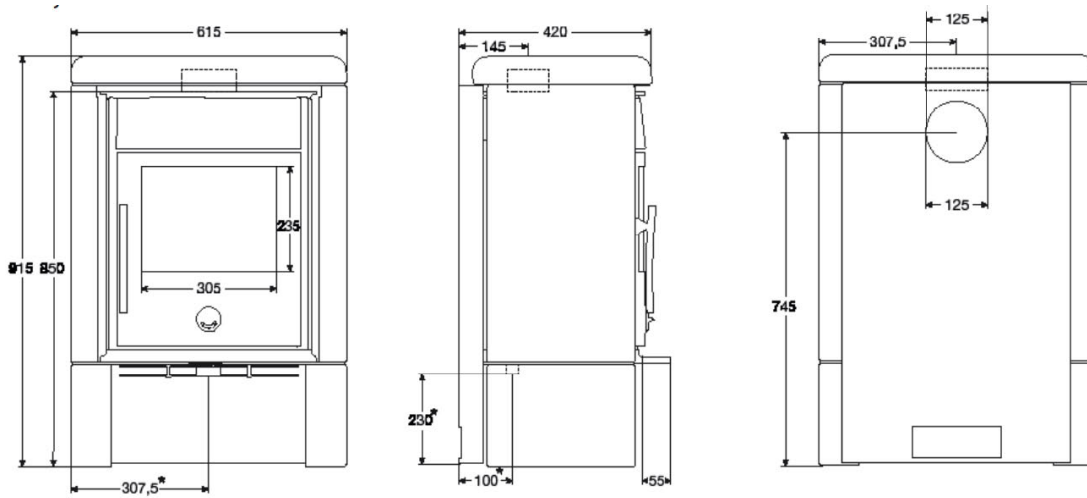

ODEN 6300 -VALURAUTAKAMINA

2350,00 €

715-021-3

VUOLUKIVIVERHOUKSELLA

Oden 6300 -kaminat ovat Josef Davidssonin nykyaikaa.

Kaminan paino vuolukiviverhouksella on 240 kg.

Valurautaisella kaminalla pieni tila saadaan nopeasti lämpimäksi.

Materiaali

Valurauta, verhottu vaalealla vuolukivellä.

Mitat

Kaminan leveys 61,5 cm, syvyys 42 cm ja korkeus 91,5 cm (ks. mittakuva). Hormiliitospappaleen halkaisija 125 mm. Hormiliitoksen korkeus maasta 76,5 aukon keskikohtaan.

Tekniset tiedot

Kaminan lämpöteho 3 - 8 kW ja lämpöä luovuttava pinta-ala 30 - 80 m², paino 240 kg. Kaminalla on kymmenen vuoden takuu.

Rahti

Tilaustuotteidemme osalta rahti laskutetaan erikseen.

DOMUSCLASSICA®

TIEDUSTELUT JA TILAUKSET: domus@domusclassica.com | p. 0400 23 24 25 (ma-to 9-15) | www.domusclassica.fi

Hinnat sisältävät arvonlisäveroa 24 % | Domus Classica Oy varaa oikeuden hinta- ja tuotetietomuutoksiin