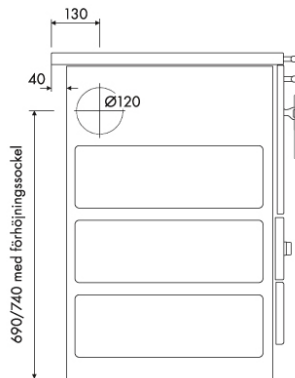

Vy från sidan