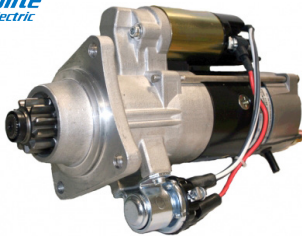

3G Part No: **TZ1001**

Starter Renault Premium
To Fit: RENAULT 5001853713, 5010306592,
5010480196

3G Part No: **TZ1002**

Starter Renault Premium / Volvo
To Fit: RENAULT / VOLVO 20732977, 74207322977,
7421036377, 7421598449, 7421598449, 7485013136,
11423474, 20397219, 20563533, 20732977, 85000148

3G Part No: **TZ1003**

Alternator Renault Premium
To Fit: RENAULT 5001859216, 500860274,
5006143948, 5010306007

3G Part No: **TZ1011**

Starter Renault / Volvo
To Fit: 5001866702, 7420732977, 7421036377,
20397219, 85000148, 85006148