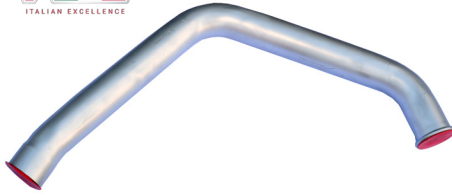

Exhaust Pipe Repl MAN L2000/M2000
To Fit: MAN 81152040356

3G Part No: **TX3121**

Alternator MAN TGA / F2000
To Fit: MAN 51261017231, 51261017232,
51261017233, 51261017247, 51261017947

3G Part No: **TZ0901**