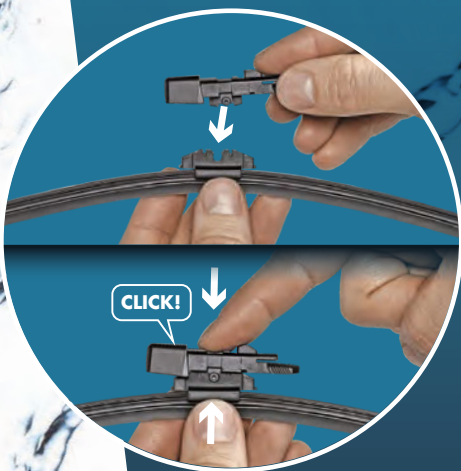

REAR MULTI-CONNECTION MULTI-CONNEXION ARRIÈRE

INNOVATION

**NEW PREMIUM REAR
MULTI-CONNECTION RANGE
ONLY 3 ADAPTORS
TO COVER 6 ARM TYPES**

*NOUVELLE GAMME PREMIUM DE BALAIS ARRIÈRE MULTI-CONNEXION
SEULEMENT 3 ADAPTATEURS POUR COUVRIR 6 TYPES DE BRAS*

**PLUG &
DRIVE**

Simply plug the adaptor R, S or T on to the blade, fit to the arm and you are ready for a safe drive.

Connectez simplement l'adaptateur R, S ou T sur l'essuie-glace, montez le sur le bras et vous êtes prêt à rouler en toute sécurité.

**FITTING INSTRUCTIONS
NOTICES DE MONTAGE**