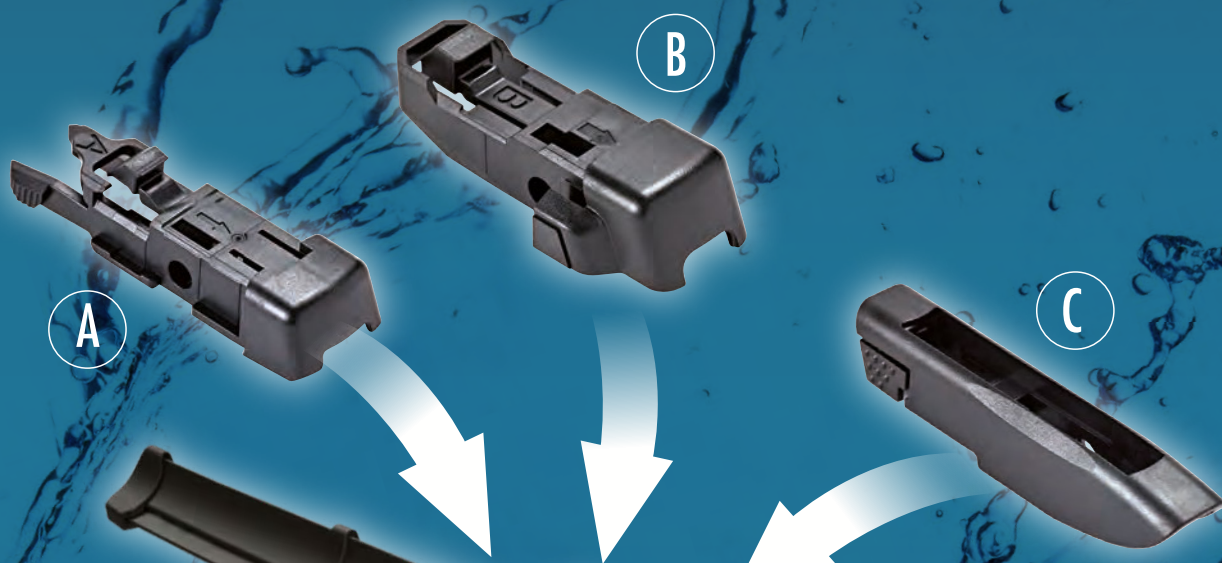

FRONT MULTI-CONNECTION MULTI-CONNEXION AVANT

**EASY FITTING
ONLY 3 ADAPTORS
TO COVER 12 ARM TYPES**

*MONTAGE FACILE
SEULEMENT 3 ADAPTATEURS
POUR COUVRIR 12 TYPES DE BRAS.*

**PLUG &
DRIVE**

Simply plug the adaptor A, B or C on to the blade, fit to the arm and you are ready for a safe drive.

Connectez simplement l'adaptateur A, B ou C sur l'essuie-glace, montez le sur le bras et vous êtes prêts pour rouler en toute sécurité.

**FITTING INSTRUCTIONS
NOTICES DE MONTAGE**