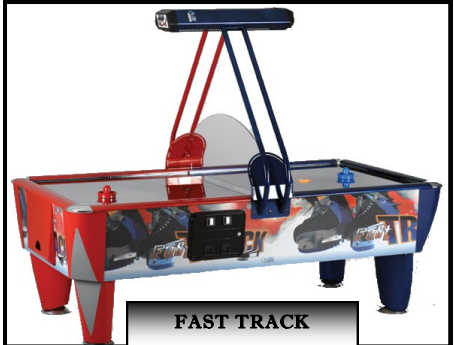

81 x 173 x 279 (h)

DIZZY CHICKEN

114 x 119 x 282 (h)

Sport Games

PUTT MASTER
180 x 370 x 280 (h)

ARCTIC AIR HOCKEY
238 x 128 x 80 (h)

CRAZY LAAAB
170 x 240 x 230 (h)

BIG WAVE
238 x 128 x 80 (h)

FAST TRACK EVO
235 x 125 x 80 (h)

FLAME YUKON
235 x 125 x 75 (h)

FAST TRACK
228 x 122 x 185(h)

ALL STAR BASKET
94 x 256 x 247 (h)

GRAND FUN ALLEY
76 x 290 x 203 (h)

ALLEY OOOOP
76 x 290 x 203 (h)

FIREBALL FURY
76 x 290 x 203 (h)