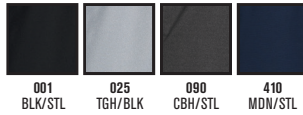

001 BLK/WHT
035 STL/STY
410 MDN/WHT

1276219

001 BLK/WHT
035 STL/STY
410 MDN/WHT
600 RED/WHT
400 RYL/WHT

001 035 410 600 400

MEDIA POCKET DETAIL

1295286

1295287

32" INSEAM
SIDE POCKETS