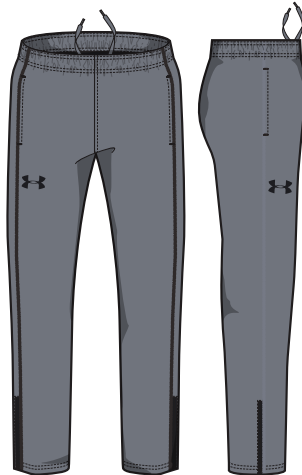

FIRST SHIP: C/O

1253527 ADULT: \$29.99 // SM-3XL

1253527

10" INSEAM
SIDE POCKETS

1271951

32" INSEAM
SIDE POCKETS

UA TECH™ PANT

1271951 ADULT: \$44.99 // SM-3XL