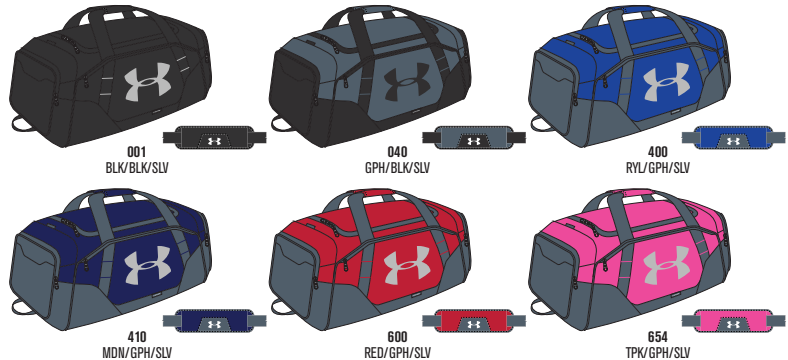

UA UNDENIABLE SM DUFFEL

1300214 // $39.99 // 11" X 22" X 10" // CUB. VOL. 2500 // 41 L