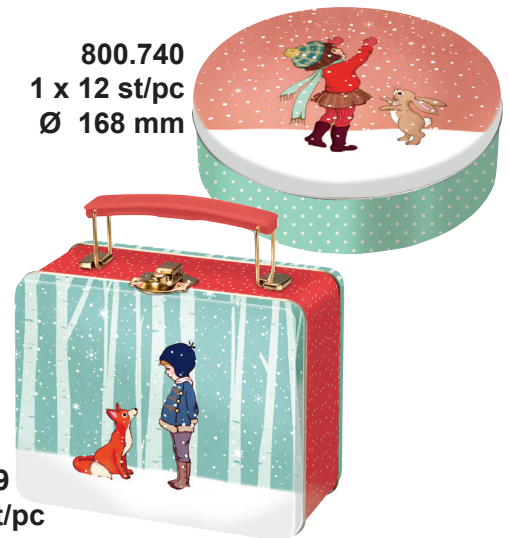

480.702
1 x 2 kg
Kerstboom dubbel
Sapin Noël Fruit double

480.705
1 x 2 kg
Sucre / Suiker
Fondant

NEW

800.720
1 x 36 st/pc
86 x 86 x 37 mm

800.738
1 x 6 st/pc

800.740
1 x 12 st/pc
Ø 168 mm
800.739
1 x 6 st/pc
187 x 120 x 65 mm