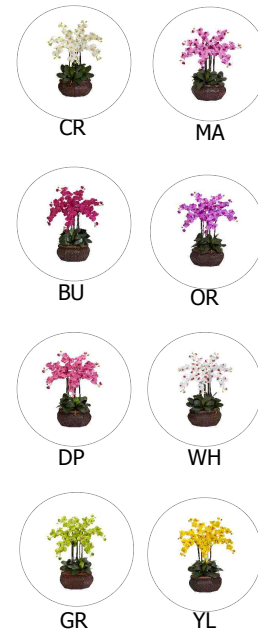

Dim.: H: 27 In., W: 10 In., D: 5 In.

Price: \$24.95

**4804**  
15" Phalaenopsis w/White Vase  
Dim.: H: 16 In., W: 12 In., D: 7 In.  
Price: \$29.30

**1338**  
Orchid, Succulent Sunrise Arrangement  
Dim.: H: 34 In., W: 15 In., D: 5 In.  
Price: \$44.64

**4823**  
18" PHALAENOPSIS IN GLASS VASE  
Dim.: H: 18 In., W: 8 In., D: 5.5 In.  
Price: \$10.77

**4824**  
Phalaenopsis w/Colored Jar  
Dim.: H: 21 In., W: 6.5 In., D: 6 In.  
Price: \$11.70

**1026**  
**Double Stem Phalaenopsis**  
 Dim.: H: 25 In., W: 15.5 In., D: 12 In.  
 Price: \$28.57

**1017**  
**Triple Stem Phalaenopsis**  
 Dim.: H: 27 In., W: 23 In., D: 23 In.  
 Price: \$37.41

 1211  
Phalaenopsis w/Decorative Vase Silk  
Flower Arrangement  
Dim.: H: 31 In., W: 28 In., D: 19 In.  
Price: \$57.77

 1201  
Large Phalaenopsis Silk Flower  
Arrangement  
Dim.: H: 30 In., W: 26 In., D: 26 In.  
Price: \$85.48

OR

WH

1288

Giant Phalaenopsis & Hydrangea Silk Flower Arrangement

Dim.: H: 47 In., W: 30 In., D: 14 In.  
Price: \$122.25