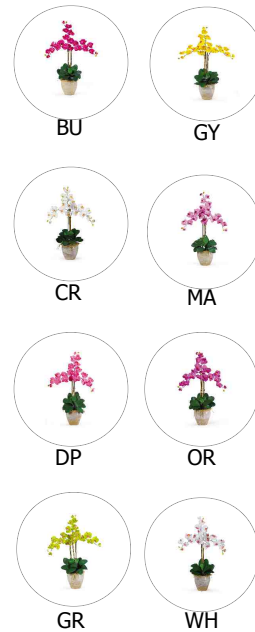

Dim.: H: 27 In., W: 10 In., D: 5 In.

Price: \$24.95

**4804**  
15" Phalaenopsis w/White Vase  
Dim.: H: 16 In., W: 12 In., D: 7 In.  
Price: \$29.30

**1338**  
Orchid, Succulent Sunrise Arrangement  
Dim.: H: 34 In., W: 15 In., D: 5 In.  
Price: \$44.64

**4823**  
18" PHALAENOPSIS IN GLASS VASE  
Dim.: H: 18 In., W: 8 In., D: 5.5 In.  
Price: \$10.77

**4824**  
Phalaenopsis w/Colored Jar  
Dim.: H: 21 In., W: 6.5 In., D: 6 In.  
Price: \$11.70

**1026**  
**Double Stem Phalaenopsis**  
 Dim.: H: 25 In., W: 15.5 In., D: 12 In.  
 Price: \$28.57

**1017**  
**Triple Stem Phalaenopsis**  
 Dim.: H: 27 In., W: 23 In., D: 23 In.  
 Price: \$37.41

 1211  
Phalaenopsis w/Decorative Vase Silk  
Flower Arrangement  
Dim.: H: 31 In., W: 28 In., D: 19 In.  
Price: \$57.77