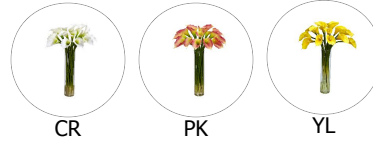

**1297**  
Gerber Daisy w/Vase Arrangement  
Dim.: H: 15 In., W: 9 In., D: 9 In.  
Price: \$26.39

**4792**  
Tulips w/Vase Silk Flower Arrangement  
Dim.: H: 20 In., W: 12 In., D: 12 In.  
Price: \$45.80

**1361**  
24" Tulips w/Vase  
Dim.: H: 24 In., W: 16 In., D: 9 In.  
Price: \$57.98

**1296**  
**Classic Calla Lily Arrangement**  
 Dim.: H: 16 In., W: 12 In., D: 9 In.  
 Price: \$28.70

**1187**  
**Calla Lilly w/Cylinder Vase**  
 Dim.: H: 20 In., W: 15 In., D: 15 In.  
 Price: \$36.02

**1299**  
**Galla Calla Lily w/Vase Arrangement**  
 Dim.: H: 26 In., W: 18 In., D: 18 In.  
 Price: \$67.00

**1251**  
**Calla Lilly w/Cylinder Silk Flower Arrangement**  
 Dim.: H: 27 In., W: 19 In., D: 19 In.  
 Price: \$71.50