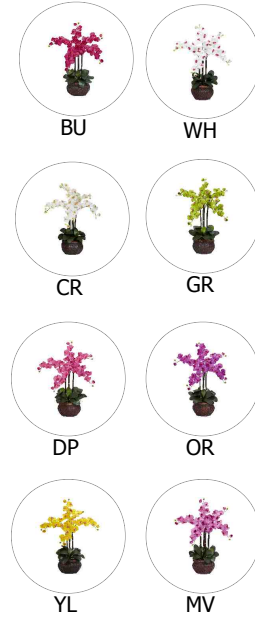

Dim.: H: 27 In., W: 10 In., D: 5 In.

Price: \$24.95

**4804**  
15" Phalaenopsis w/White Vase  
Dim.: H: 16 In., W: 12 In., D: 7 In.  
Price: \$29.30

**1338**  
Orchid, Succulent Sunrise Arrangement  
Dim.: H: 34 In., W: 15 In., D: 5 In.  
Price: \$44.64

**4823**  
18" PHALAENOPSIS IN GLASS VASE  
Dim.: H: 18 In., W: 8 In., D: 5.5 In.  
Price: \$10.77

**4824**  
Phalaenopsis w/Colored Jar  
Dim.: H: 21 In., W: 6.5 In., D: 6 In.  
Price: \$11.70

**1026**  
**Double Stem Phalaenopsis**  
 Dim.: H: 25 In., W: 15.5 In., D: 12 In.  
 Price: \$28.57

**1017**  
**Triple Stem Phalaenopsis**  
 Dim.: H: 27 In., W: 23 In., D: 23 In.  
 Price: \$37.41

 1211  
Phalaenopsis w/Decorative Vase Silk  
Flower Arrangement  
Dim.: H: 31 In., W: 28 In., D: 19 In.  
Price: \$57.77