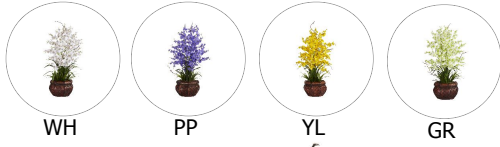

 4830  
**Raspberry Orchid Elegance Arrangement**  
Dim.: H: 22 In., W: 10.5 In., D: 11.25 In.  
Price: \$49.91

**4836**  
**Mini Phalaenopsis Set on Coral**  
Dim.: H: 14 In., W: 13 In., D: 8.5 In.  
Price: \$56.23

**4990**  
**Orchid & Succulent Arrangement**  
Dim.: H: 21 In., W: 10 In., D: 8 In.  
Price: \$33.43

**4839**  
**Orchid & Succulent Garden  
w/Driftwood & Decorative Vase**  
Dim.: H: 20 In., W: 22 In., D: 16 In.  
Price: \$115.30

**1326**  
**Orchid & Succulent Garden w/White  
Wash Planter**  
Dim.: H: 21 In., W: 13 In., D: 10 In.  
Price: \$41.68

Orchid Collection

**1207**  
**Medium Dancing Lady**  
 Dim.: H: 30 In., W: 16 In., D: 16 In.  
 Price: \$59.27